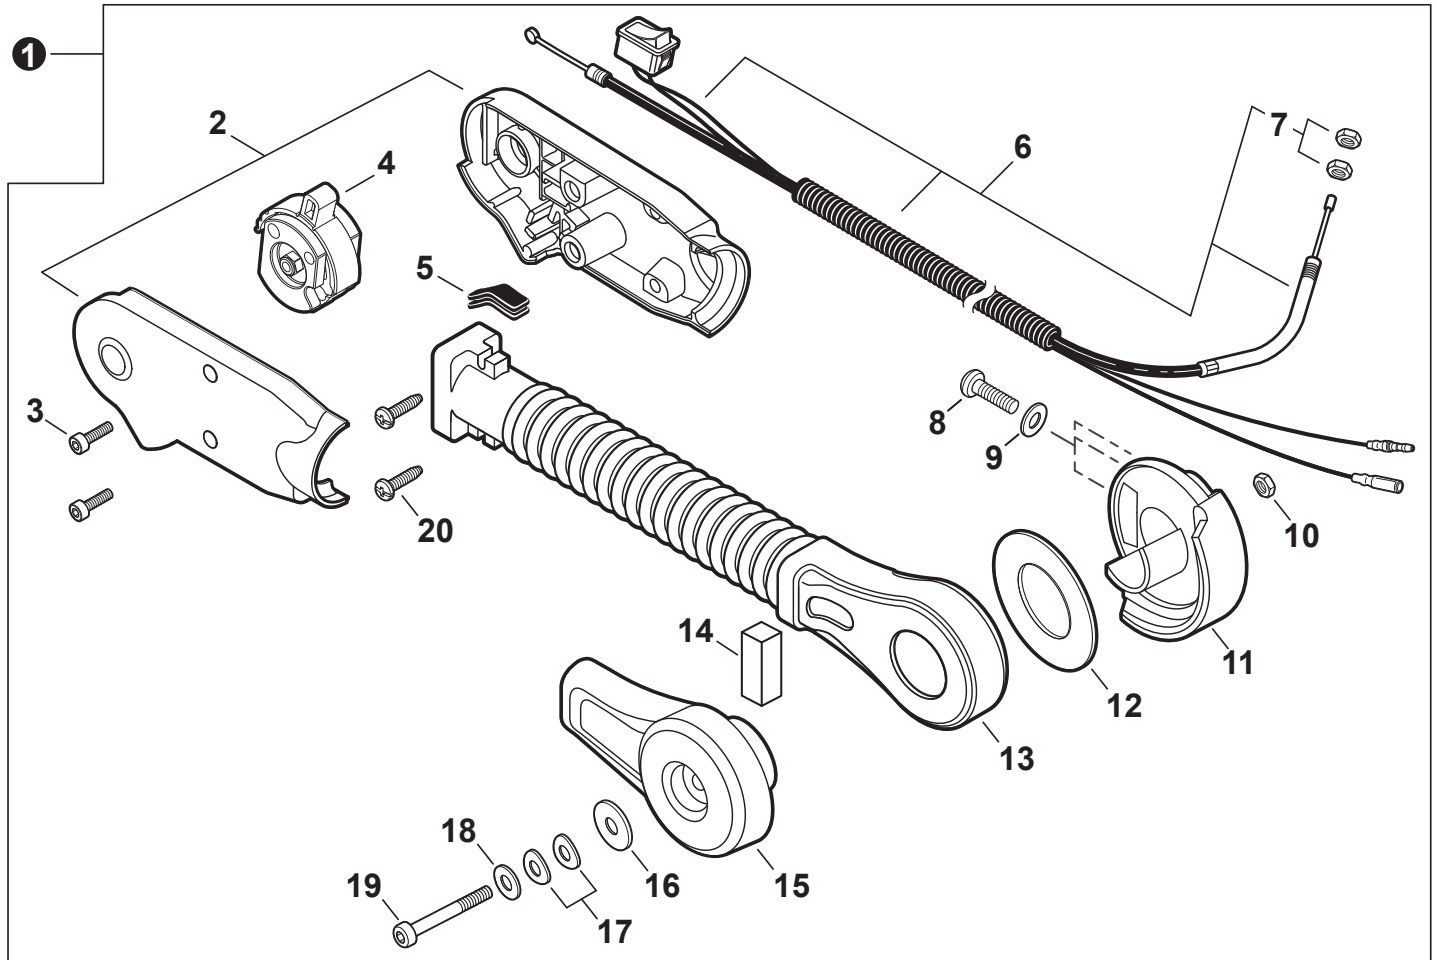

NO.	PART NUMBER	QTY.	DESCRIPTION	DESCRIPCIÓN
1	P021052860	1	THROTTLE CONTROL KIT - HIP MOUNT	JUEGO DE CONTROL DE ACELERADOR SUJETO A LA CADERA
2	P021014673	1	+GRIP SET, THROTTLE	+JUEGO DE AGARRE DEL ACELERADOR
3	V805000150	2	+BOLT, TORX 5x16	+PERNO TORX 5x16
4	C470000162	1	+CONTROL, THROTTLE	+CONTROL DE ACELERADOR
5	V144000181	1	+GROMMET	+OJAL
6	P100006390	1	+CABLE ASSY, CONTROL	+MONTAJE DE CABLE PARA CONTROL
7	90050200006	2	++NUT M6	++TUERCA M6
8	V805000010	3	+BOLT, TORX 5x20	+PERNO TORX 5x20
9	13191103460	3	+WASHER 5.5x16x0.8	+ARANDELA 5.5x16x0.8
10	90056250006	1	+NUT, LOCK M6	+CONTRATUERCA M6
11	C472000041	1	+BRACKET, ARM - INNER	+SOPORTE DEL BRAZO - INTERNO
12	V336000000	1	+WASHER 45	+ARANDELA 45
13	C456000050	1	+ARM, THROTTLE CONTROL	+BRAZO DE CONTROL DE ACELERADOR
14	V129000190	1	+SEAL, DUST - FOAM	+SELLO ANTIPOLVO - ESPUMA
15	C472000051	1	+BRACKET, ARM - OUTER	+SOPORTE DEL BRAZO - EXTERNO
16	V304000040	1	+WASHER 6.6x20x1.6	+ARANDELA 6.6x20x1.6
17	17816021060	2	+WASHER, FRICTION 6.6x14.3	+ARANDELA DE FRICCIÓN 6.6x14.3
18	69911804560	1	+WASHER 6.5x15.5x0.6	+ARANDELA 6.5x15.5x0.6
19	V806000030	1	+BOLT, TORX 6x75	+PERNO TORX 6x75
20	88995021060	2	+SCREW 5	+TORNILLO 5