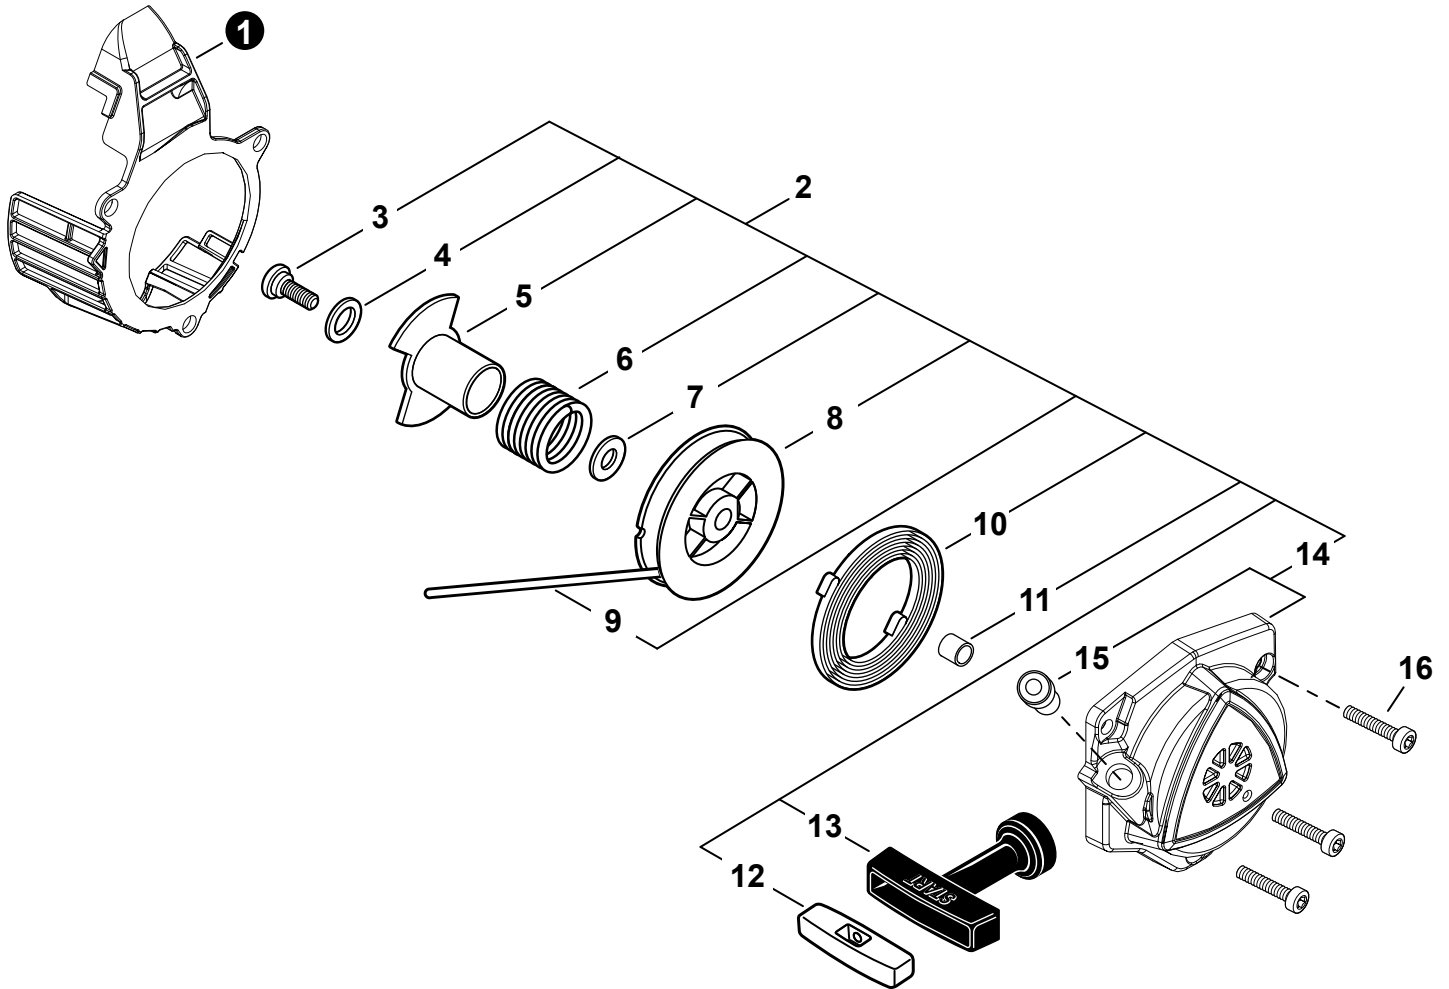

NO.	PART NUMBER	QTY.	DESCRIPTION	DESCRIPCIÓN
1	V376002611	1	GUARD, DEBRIS	PROTECTOR CONTRA RESIDUOS
2	A051003411	1	STARTER ASSY, RECOIL	MONTAJE DE ARRANCADOR AUTORRETRÁCTIL
3	V253000310	1	+SCREW 5	+TORNILLO 5
4	P022052850	1	+WASHER, THRUST	+ARANDELA DE EMPUJE
5	P022052880	1	+PLATE, FRICTION	+PLACA DE FRICCIÓN
6	P022052870	1	+SPRING, FRICTION	+RESORTE DE FRICCIÓN
7	P022052860	1	+WASHER 19.7	+ARANDELA 19.7
8	P022052820	1	+REEL, ROPE	+CARRETE DE CUERDA
9	P022052840	1	+ROPE, STARTER	+CUERDA DEL ARRANCADOR
10	P022052830	1	+SPRING, SPIRAL	+RESORTE ESPIRAL
11	P022052890	1	+COLLAR	+COLLAR
12	P022010260	1	+RETAINER, ROPE	+RETENEDOR DE CUERDA
13	17722811620	1	+GRIP, STARTER	+AGARRE DEL ARRANCADOR
14	P022052810	1	+CASE, STARTER	+CAJA DE ARRANQUE
15	P022045770	1	++GUIDE, ROPE	++GUÍA DE CUERDA
16	V253000990	3	BOLT 5x20	PERNO 5x20