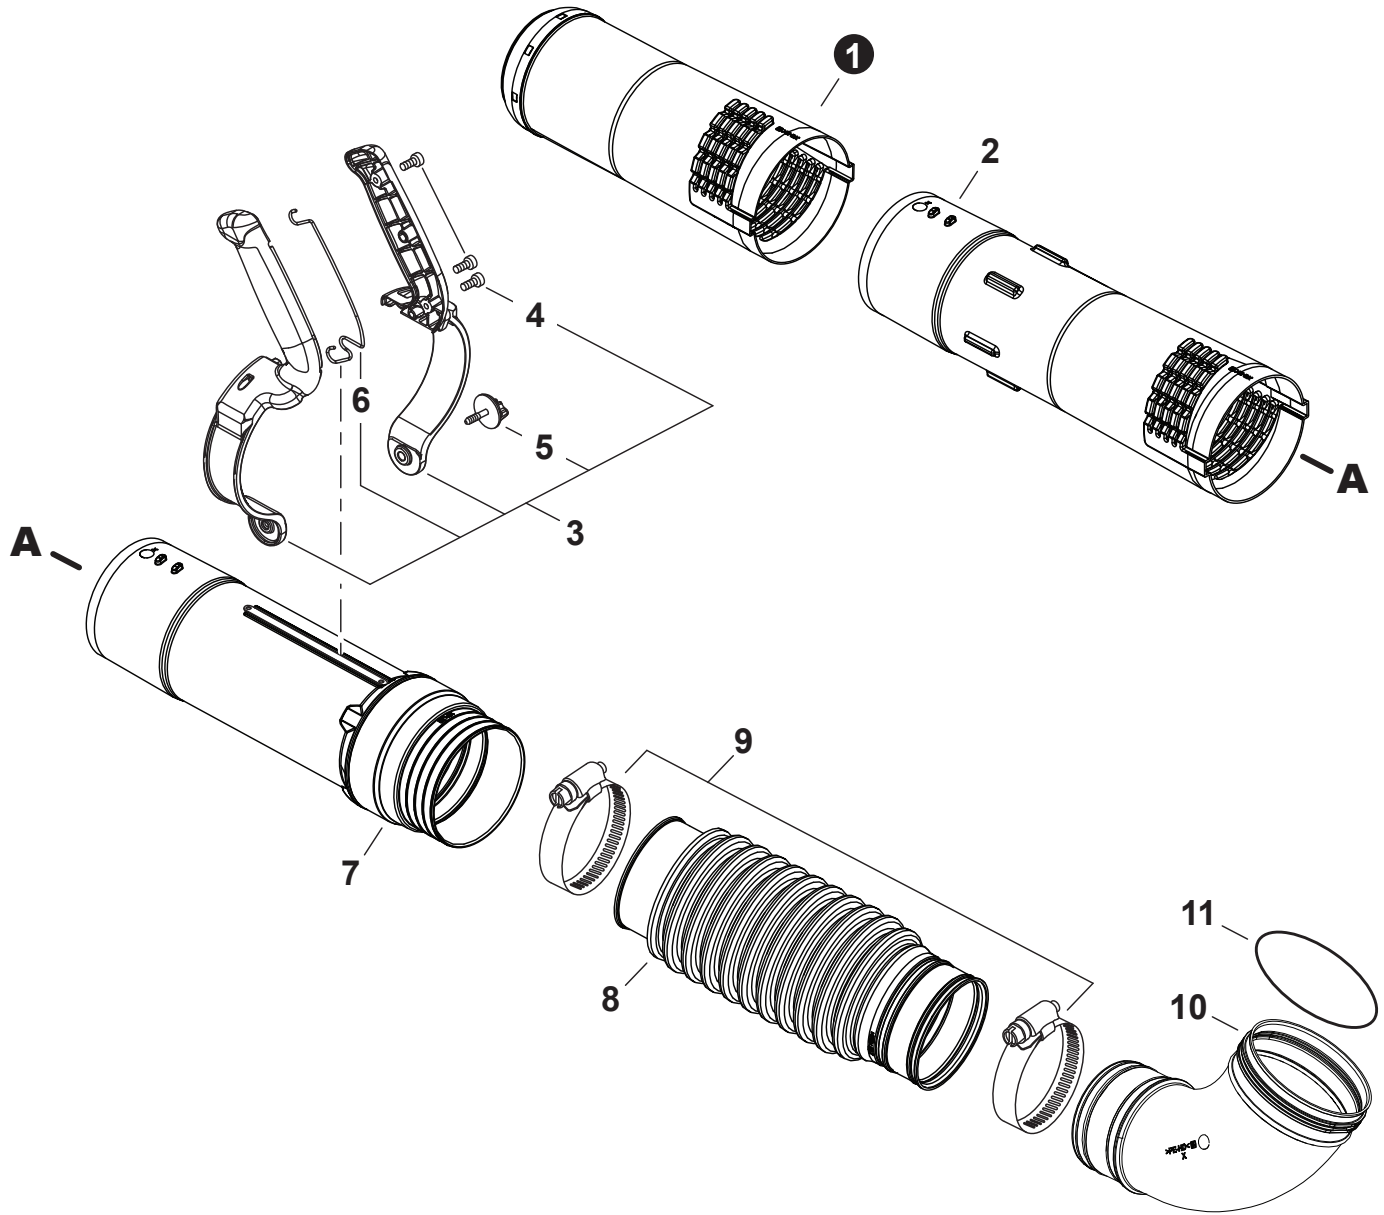

NO.	PART NUMBER	QTY.	DESCRIPTION	DESCRIPCIÓN
1	E165001000	1	TUBE, BLOWER - NOZZLE	TUBO DE SOPLADOR - BOQUILLA
2	E165001070	1	TUBE, BLOWER - STRAIGHT	TUBO DE SOPLADOR - RECTO
3	P021052870	1	HANDLE KIT - BLOWER TUBE	JUEGO DE MANGO PARA TUBO DE SOPLADOR
4	V804000000	3	+BOLT, TORX 4x12	+PERNO TORX 4x12
5	A235000380	1	+KNOB, FASTENER	+PERILLA DE FIJACIÓN
6	V486000590	1	+PLATE, GROUND	+PLACA DE TIERRA
7	E165001130	1	TUBE, BLOWER - SWIVEL	TUBO DE SOPLADOR - GIRATORIO
8	E164000160	1	TUBE, BLOWER - FLEXIBLE	TUBO DE SOPLADOR - FLEXIBLE
9	V495003940	2	CLAMP - BAND	ABRAZADERA - BANDA
10	E160000190	1	TUBE, BLOWER - ELBOW	TUBO DE SOPLADOR - CODO
11	9250112000	1	O-RING	JUNTA TÓRICA