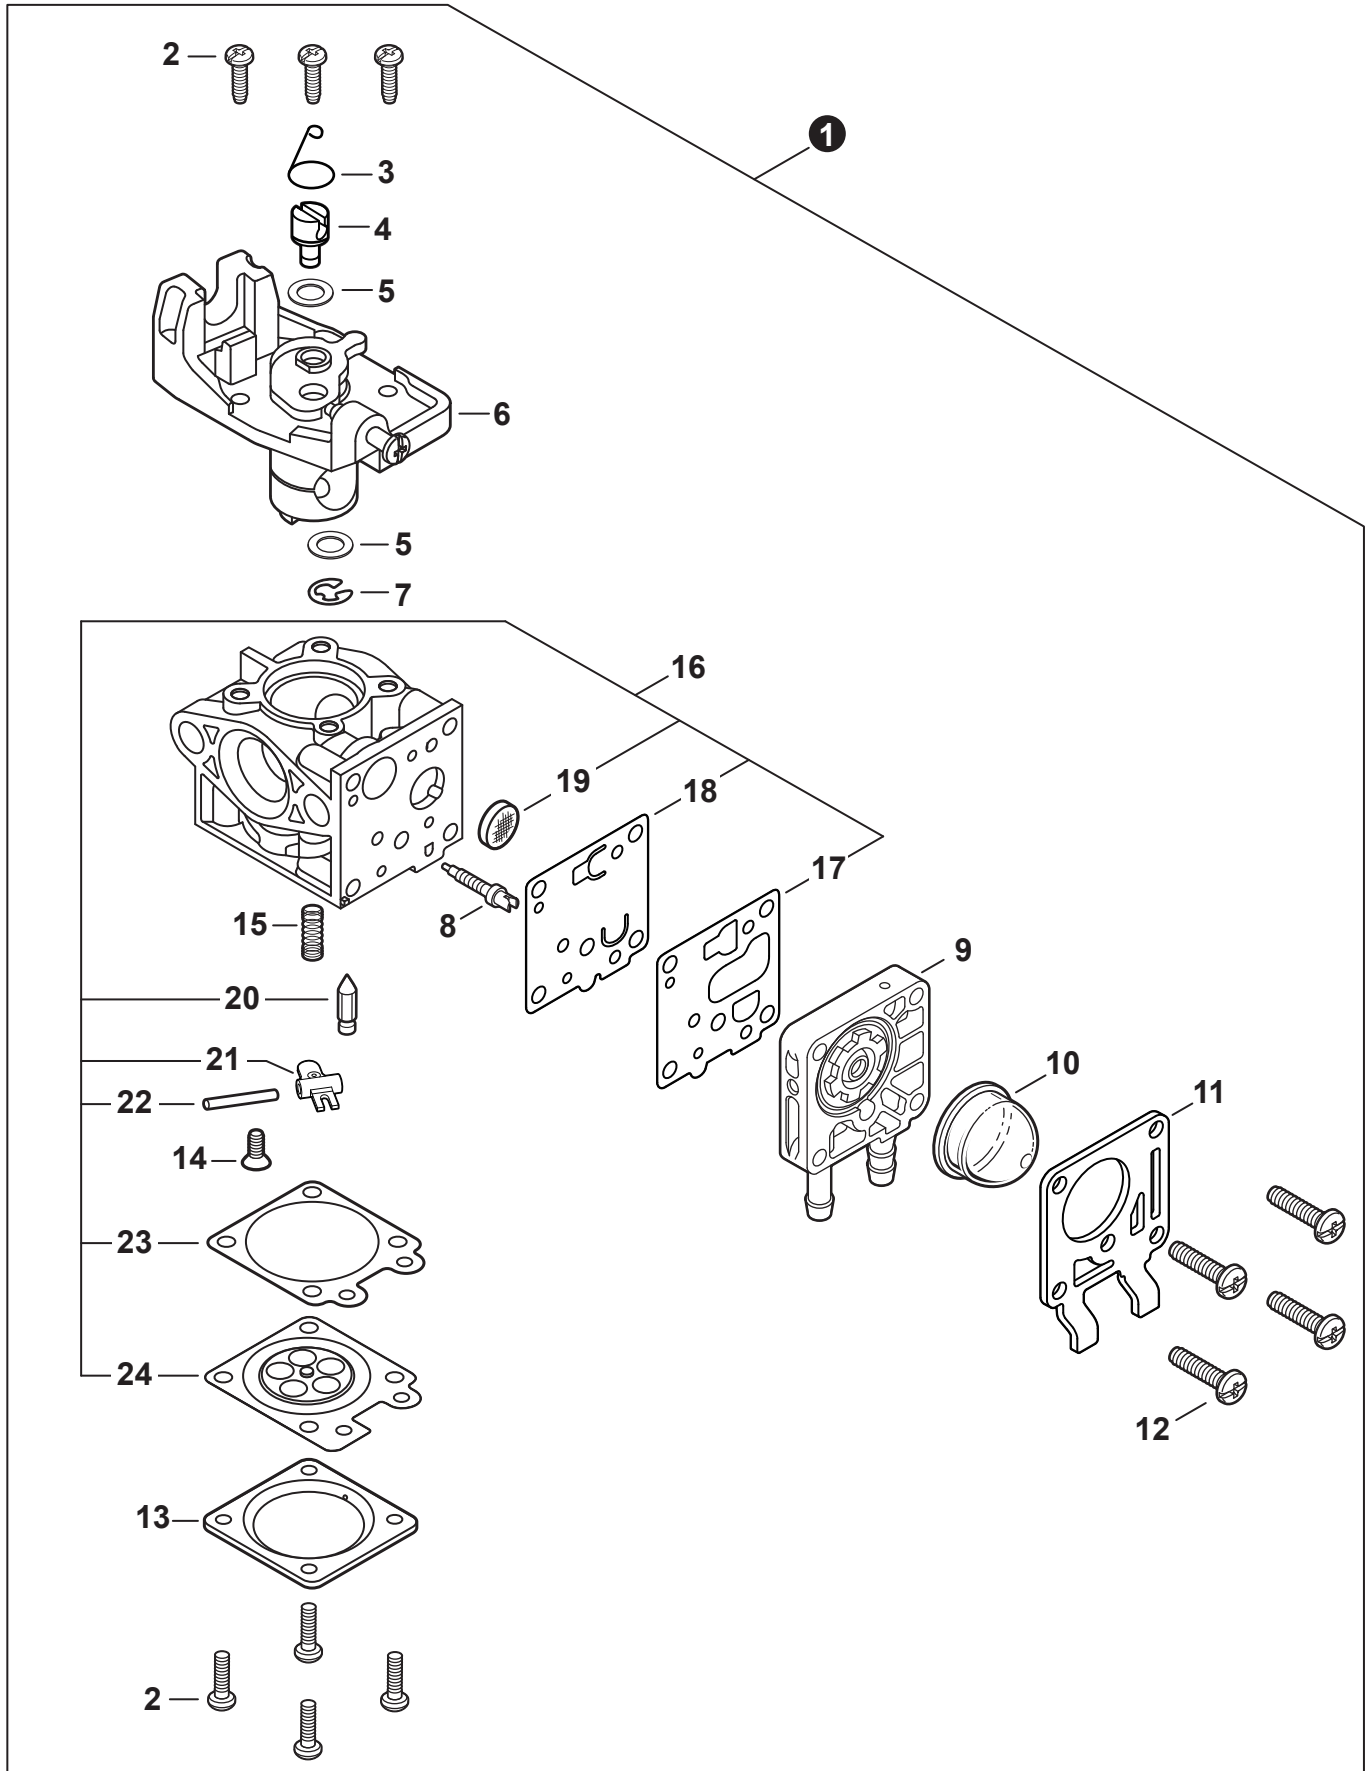

NO.	PART NUMBER	QTY.	DESCRIPTION	DESCRIPCIÓN
1	V805000220	1	BOLT, TORX 5×25	PERNO TORX 5×25
2	90060500005	1	WASHER, SPRING 5	ARANDELA DE PRESION 5
3	90060300005	2	WASHER 5.5×12×0.8	ARANDELA 5.5×12×0.8
4	C453000300	1	CONTROL, THROTTLE	CONTROL DE ACELERADOR
5	P021052770	1	SWITCH, ON-OFF	INTERRUPTOR DE ENCENDIDO-APAGADO
6	9154503010	1	+SCREW 3×10	+TORNILLO 3×10
7	A444000060	1	+KNOB, SWITCH	+BOTÓN DE INTERRUPTOR
8	90056250005	1	NUT, LOCK M5	CONTRATUERCA M5
9	C450001050	1	TRIGGER, THROTTLE	GATILLO DEL ACELERADOR
10	V430005240	1	CABLE, THROTTLE	CABLE DEL ACELERADOR
11	V805000240	1	BOLT, TORX 5×12	PERNO TORX 5×12
12	C480000220	1	GUIDE, CABLE	GUÍA DE CABLE

NO.	PART NUMBER	QTY.	DESCRIPTION	DESCRIPCIÓN
1	V805000210	4	BOLT, TORX 5×20	PERNO TORX 5×20
2	A130002370	1	CYLINDER	CILINDRO
3	V100000860	1	GASKET, CYLINDER	EMPAQUETADURA DE CILINDRO
4	P021052780	1	PISTON KIT	JUEGO DE PISTÓN
5	A101000010	2	+RING, PISTON	+ANILLO DEL PISTÓN
6	10001503931	2	+RING, SNAP	+ANILLO RETENEDOR
7	V554000020	1	+BEARING, NEEDLE 9	+COJINETE DE AGUJAS 9
8	10001335430	1	+PIN, PISTON	+PASADOR DEL PISTÓN
9	10001453630	2	+WASHER, THRUST	+ARANDELA DE EMPUJE
10	10014212330	1	KEY, WOODRUFF	CHAVETA WOODRUFF
11	A011001570	1	CRANKSHAFT ASSY	MONTAJE DE CIGÜEÑAL
12	P021052790	1	CRANKCASE ASSY	MONTAJE DE CÁRTER
13	V805000220	3	+BOLT, TORX 5×25	+PERNO TORX 5×25
14	10021242031	1	+SEAL, OIL 12	+SELLO DE ACEITE 12
15	90033040080	2	+PIN, LOCATING 4×8	+PASADOR DE POSICIONAMIENTO 4×8
16	V102000300	1	+GASKET, CRANKCASE	+EMPAQUETADURA DE CÁRTER
17	90080036001	1	+BEARING, BALL 6001	+COJINETE DE BALINES 6001
18	90081036000	1	+BEARING, BALL	+COJINETE DE BALINES
19	V503000040	1	+SEAL, OIL 10	+SELLO DE ACEITE 10
20	P021052820	1	GASKET KIT: Engine, Intake, Exhaust	JUEGO DE EMPAQUETADURA - Motor, Admisión, Escape