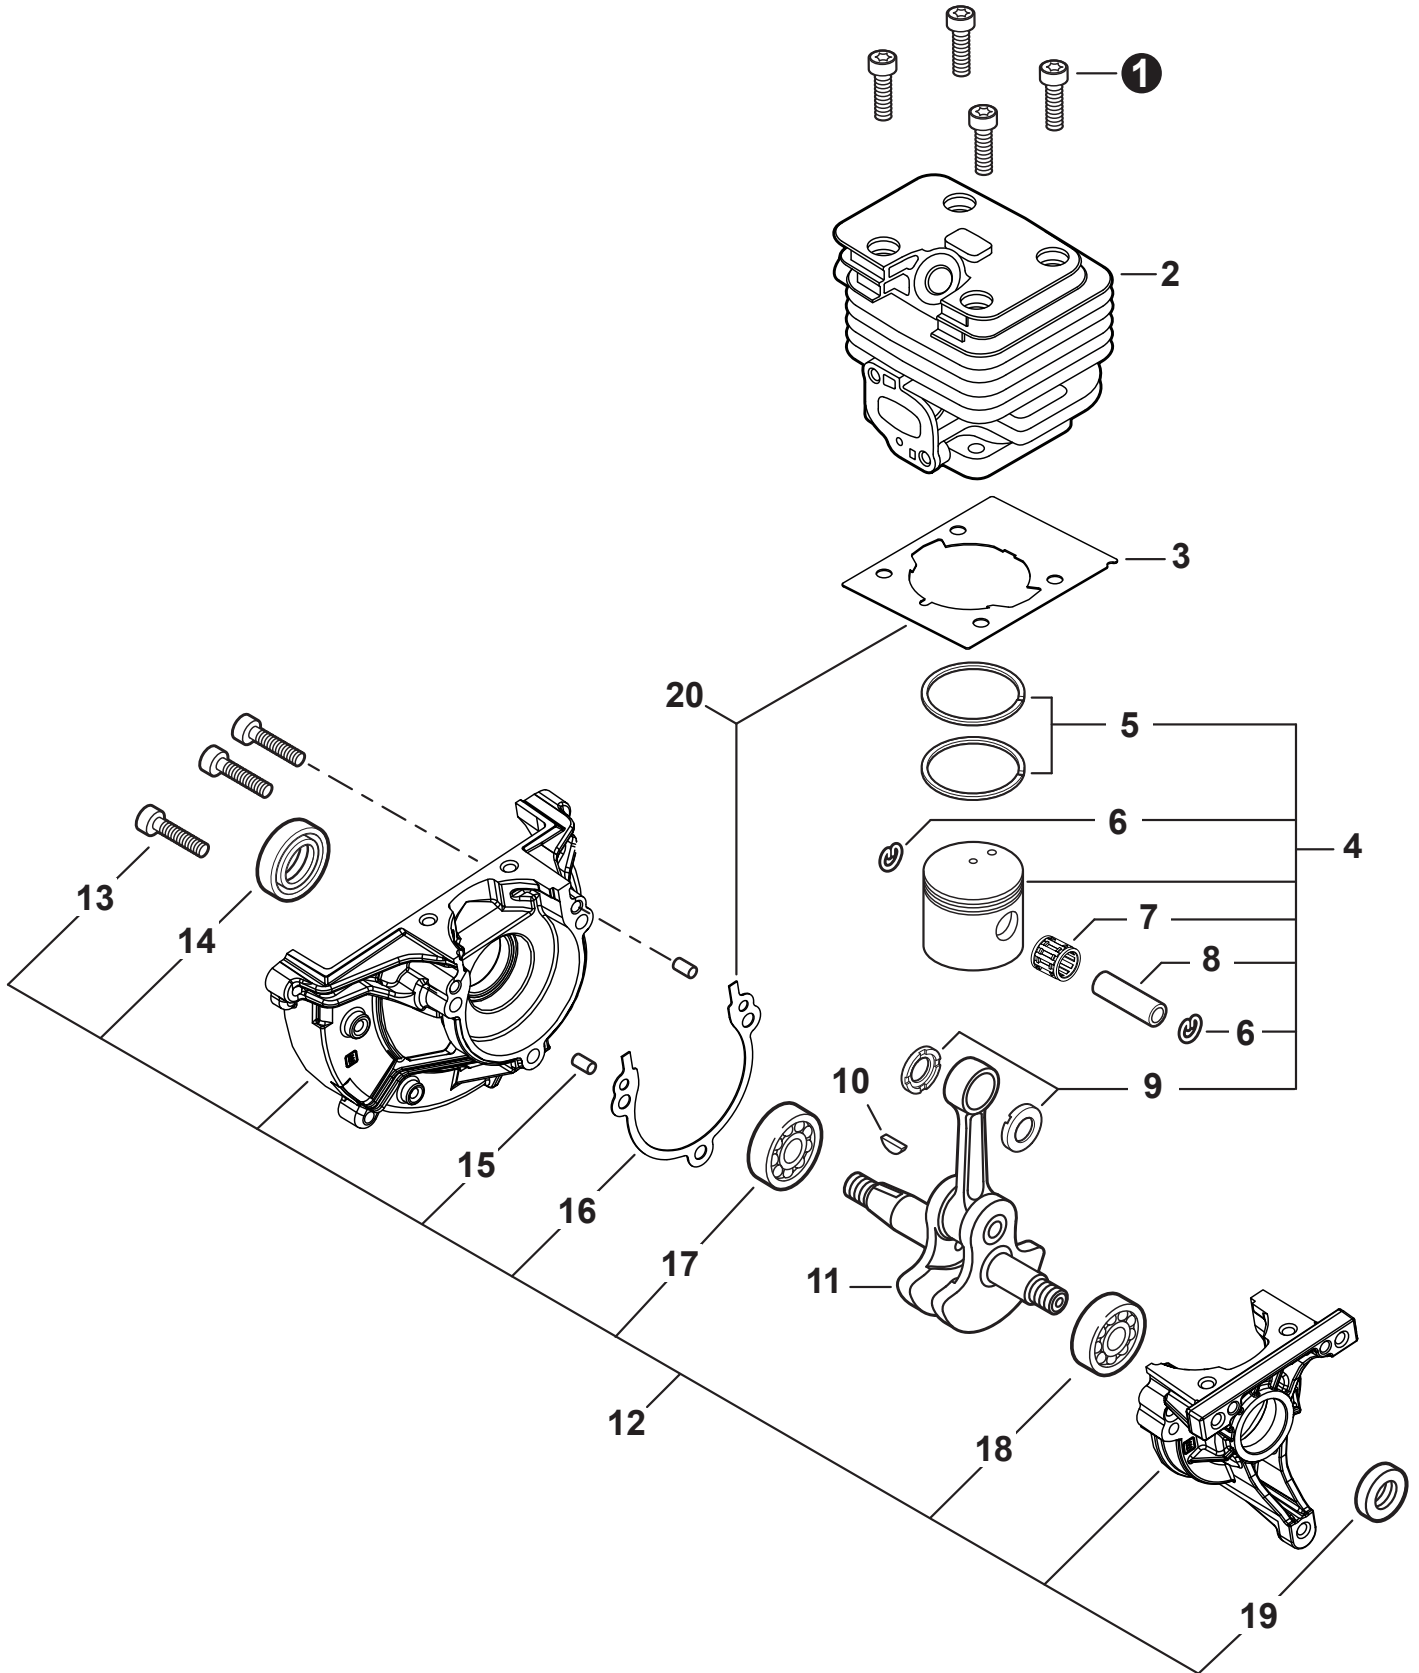

NO.	PART NUMBER	QTY.	DESCRIPTION	DESCRIPCIÓN
1	V805000220	1	BOLT, TORX 5×25	PERNO TORX 5×25
2	90060500005	1	WASHER, SPRING 5	ARANDELA DE PRESION 5
3	90060300005	2	WASHER 5.5×12×0.8	ARANDELA 5.5×12×0.8
4	C453000300	1	CONTROL, THROTTLE	CONTROL DE ACELERADOR
5	P021052770	1	SWITCH, ON-OFF	INTERRUPTOR DE ENCENDIDO-APAGADO
6	9154503010	1	+SCREW 3×10	+TORNILLO 3×10
7	A444000060	1	+KNOB, SWITCH	+BOTÓN DE INTERRUPTOR
8	90056250005	1	NUT, LOCK M5	CONTRATUERCA M5
9	C450001050	1	TRIGGER, THROTTLE	GATILLO DEL ACELERADOR
10	V430005240	1	CABLE, THROTTLE	CABLE DEL ACELERADOR
11	V805000240	1	BOLT, TORX 5×12	PERNO TORX 5×12
12	C480000220	1	GUIDE, CABLE	GUÍA DE CABLE

NO.	PART NUMBER	QTY.	DESCRIPTION	DESCRIPCIÓN
1	V805000210	4	BOLT, TORX 5×20	PERNO TORX 5×20
2	A130002370	1	CYLINDER	CILINDRO
3	V100000860	1	GASKET, CYLINDER	EMPAQUETADURA DE CILINDRO
4	P021052780	1	PISTON KIT	JUEGO DE PISTÓN
5	A101000010	2	+RING, PISTON	+ANILLO DEL PISTÓN
6	10001503931	2	+RING, SNAP	+ANILLO RETENEDOR
7	V554000020	1	+BEARING, NEEDLE 9	+COJINETE DE AGUJAS 9
8	10001335430	1	+PIN, PISTON	+PASADOR DEL PISTÓN
9	10001453630	2	+WASHER, THRUST	+ARANDELA DE EMPUJE
10	10014212330	1	KEY, WOODRUFF	CHAVETA WOODRUFF
11	A011001570	1	CRANKSHAFT ASSY	MONTAJE DE CIGÜEÑAL
12	P021052790	1	CRANKCASE ASSY	MONTAJE DE CÁRTER
13	V805000220	3	+BOLT, TORX 5×25	+PERNO TORX 5×25
14	10021242031	1	+SEAL, OIL 12	+SELLO DE ACEITE 12
15	90033040080	2	+PIN, LOCATING 4×8	+PASADOR DE POSICIONAMIENTO 4×8
16	V102000300	1	+GASKET, CRANKCASE	+EMPAQUETADURA DE CÁRTER
17	90080036001	1	+BEARING, BALL 6001	+COJINETE DE BALINES 6001
18	90081036000	1	+BEARING, BALL	+COJINETE DE BALINES
19	V503000040	1	+SEAL, OIL 10	+SELLO DE ACEITE 10
20	P021052820	1	GASKET KIT: Engine, Intake, Exhaust	JUEGO DE EMPAQUETADURA - Motor, Admisión, Escape