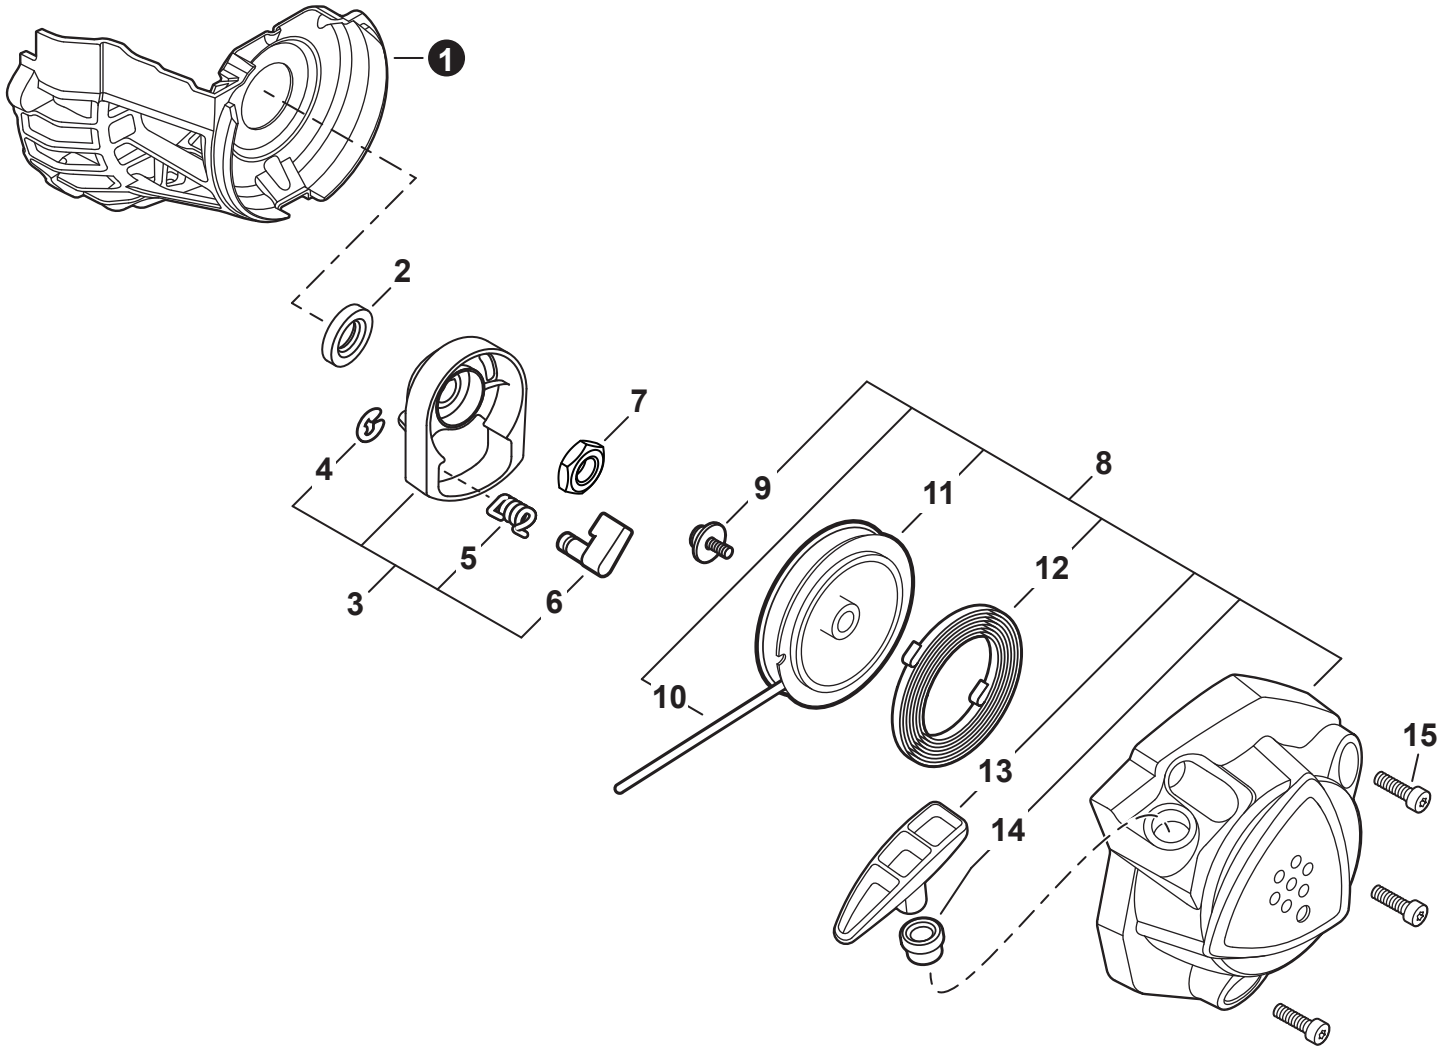

NO.	PART NUMBER	QTY.	DESCRIPTION	DESCRIPCIÓN
1	A127000510	1	SHIELD, DEBRIS	PROTECTOR CONTRA RESIDUOS
2	V306000620	1	WASHER 8	ARANDELA 8
3	A052000520	1	PAWL ASSY, STARTER	MONTAJE DE TRINQUETE
4	P022002100	1	+E-RING 4	+RETENEDOR TIPO "E" 4
5	17723440630	1	+SPRING, RETURN	+RESORTE DE RETORNO
6	A514000120	1	+PAWL, STARTER	+TRINQUETE
7	90050200008	1	NUT 8×1.25	TUERCA 8×1.25
8	A051003310	1	STARTER ASSY	MONTAJE DE ARRANCADOR
9	17723644330	1	+SCREW	+TORNILLO
10	P022049010	1	+ROPE, STARTER	+CUERDA DEL ARRANCADOR
11	P022049000	1	+REEL, ROPE	+CARRETE DEL CABLE
12	P022019680	1	+SPRING, RECOIL	+RESORTE RECULAR
13	P022036700	1	+GRIP, STARTER	+AGARRE DEL ARRANCADOR
14	P022045770	1	+GUIDE, ROPE	+GUÍA DE CUERDA
15	V805000150	3	BOLT, TORX 5×16	PERNO TORX 5×16