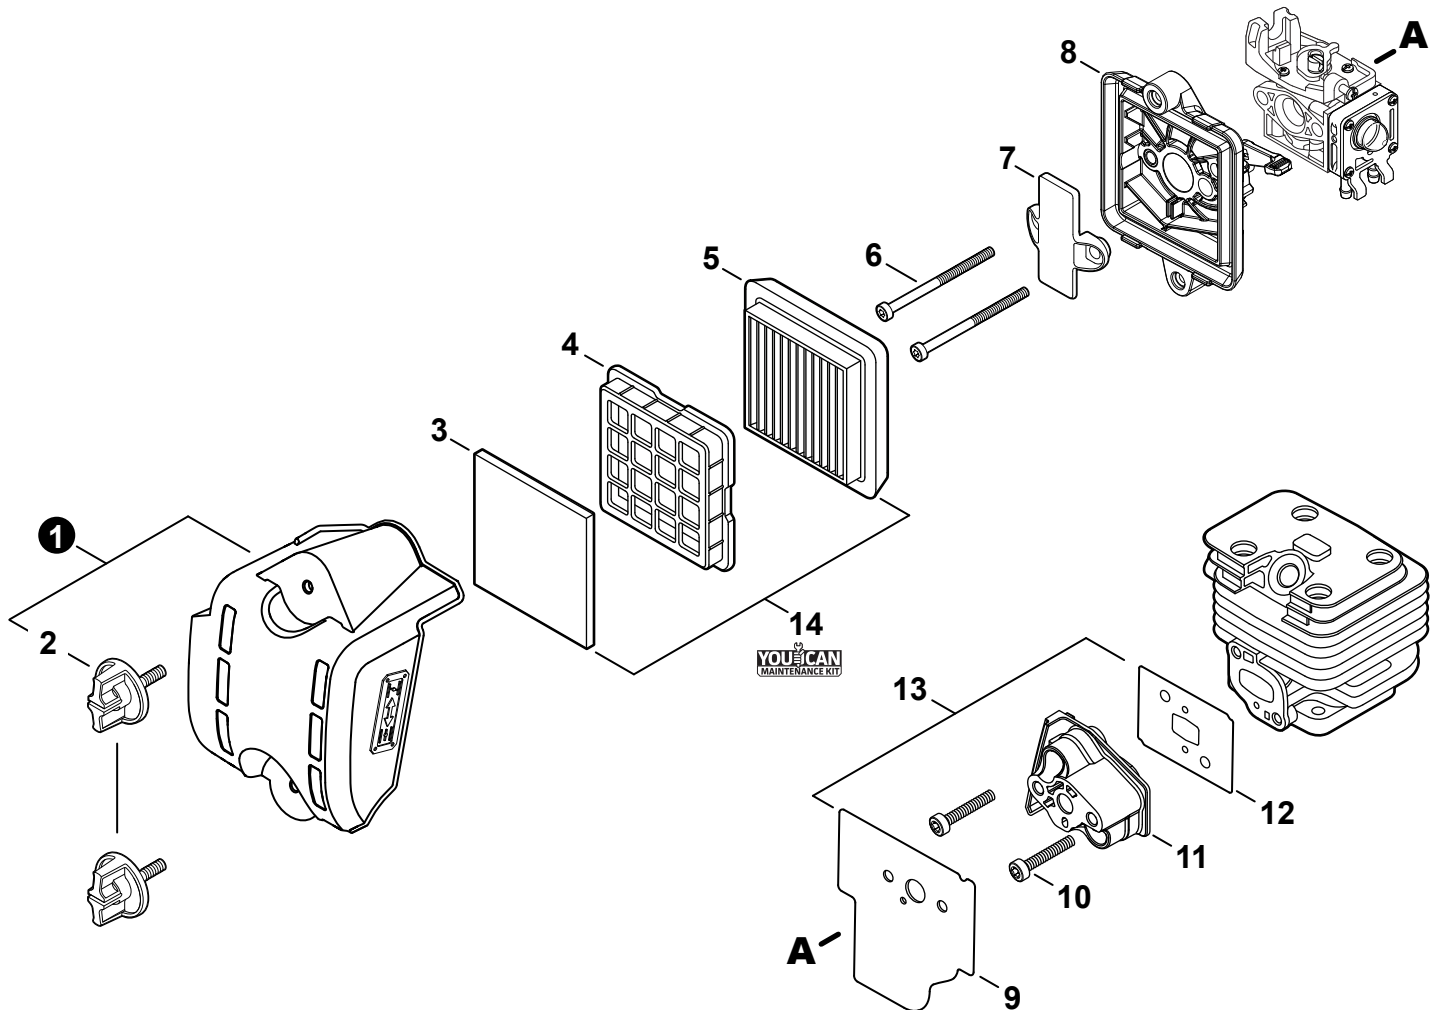

NO.	PART NUMBER	QTY.	DESCRIPTION	DESCRIPCIÓN
1	P021052800	1	COVER SET, AIR FILTER	JUEGO DE CUBIERTA DEL FILTRO DE AIRE
2	A235000380	2	+KNOB, FASTENER	+PERILLA DE FIJACIÓN
3	A226002040	1	PRE-FILTER, FOAM	PRÉ-FILTRO DE ESPUMA
4	A227000050	1	RETAINER, PRE-FILTER	SUJETADOR, PRE-FILTRO
5	A226002030	1	FILTER, AIR	FILTRO DE AIRE
6	V805000340	2	BOLT, TORX 5×60	PERNO TORX 5×60
7	A244000360	1	PLATE, PREVENT	PLACA DE PREVENCIÓN
8	P021052810	1	CASE, AIR FILTER	CAJA DEL FILTRO DE AIRE
9	V103002070	1	GASKET, INTAKE	EMPAQUETADURA DE ADMISIÓN
10	V253000990	2	SCREW 5×20	TORNILLO 5×20
11	A200001220	1	INSULATOR, INTAKE	AISLADOR DE ADMISIÓN
12	V103001950	1	GASKET, INTAKE	EMPAQUETADURA DE ADMISIÓN
13	P021052820	1	GASKET KIT: Engine, Intake, Exhaust	JUEGO DE EMPAQUETADURA - Motor, Admisión, Escape
14	90192Y	1	TUNE-UP KIT - YOUCAN™	JUEGO DE PUESTA A PUNTO - YOUCAN™