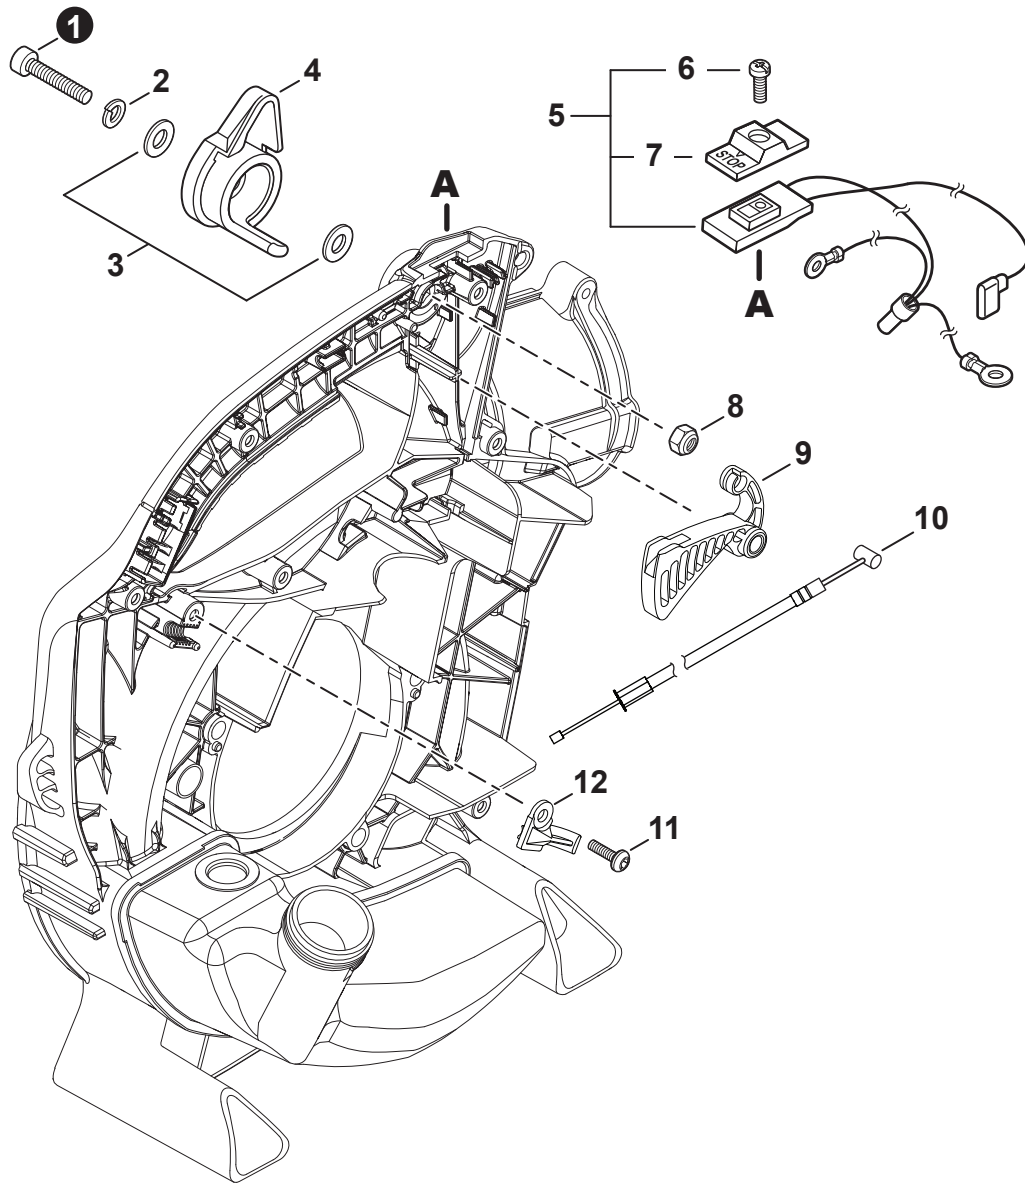

NO.	PART NUMBER	QTY.	DESCRIPTION	DESCRIPCIÓN
1	V805000220	1	BOLT, TORX 5×25	PERNO TORX 5×25
2	90060500005	1	WASHER, SPRING 5	ARANDELA DE PRESION 5
3	90060300005	2	WASHER 5.5×12×0.8	ARANDELA 5.5×12×0.8
4	C453000300	1	CONTROL, THROTTLE	CONTROL DE ACELERADOR
5	P021052770	1	SWITCH, ON-OFF	INTERRUPTOR DE ENCENDIDO-APAGADO
6	9154503010	1	+SCREW 3×10	+TORNILLO 3×10
7	A444000060	1	+KNOB, SWITCH	+BOTÓN DE INTERRUPTOR
8	90056250005	1	NUT, LOCK M5	CONTRATUERCA M5
9	C450001050	1	TRIGGER, THROTTLE	GATILLO DEL ACELERADOR
10	V430005240	1	CABLE, THROTTLE	CABLE DEL ACELERADOR
11	V805000240	1	BOLT, TORX 5×12	PERNO TORX 5×12
12	C480000220	1	GUIDE, CABLE	GUÍA DE CABLE

NO.	PART NUMBER	QTY.	DESCRIPTION	DESCRIPCIÓN
1	V805000210	4	BOLT, TORX 5×20	PERNO TORX 5×20
2	A130002370	1	CYLINDER	CILINDRO
3	V100000860	1	GASKET, CYLINDER	EMPAQUETADURA DE CILINDRO
4	P021052780	1	PISTON KIT	JUEGO DE PISTÓN
5	A101000010	2	+RING, PISTON	+ANILLO DEL PISTÓN
6	10001503931	2	+RING, SNAP	+ANILLO RETENEDOR
7	V554000020	1	+BEARING, NEEDLE 9	+COJINETE DE AGUJAS 9
8	10001335430	1	+PIN, PISTON	+PASADOR DEL PISTÓN
9	10001453630	2	+WASHER, THRUST	+ARANDELA DE EMPUJE
10	10014212330	1	KEY, WOODRUFF	CHAVETA WOODRUFF
11	A011001570	1	CRANKSHAFT ASSY	MONTAJE DE CIGÜEÑAL
12	P021052790	1	CRANKCASE ASSY	MONTAJE DE CÁRTER
13	V805000220	3	+BOLT, TORX 5×25	+PERNO TORX 5×25
14	10021242031	1	+SEAL, OIL 12	+SELLO DE ACEITE 12
15	90033040080	2	+PIN, LOCATING 4×8	+PASADOR DE POSICIONAMIENTO 4×8
16	V102000300	1	+GASKET, CRANKCASE	+EMPAQUETADURA DE CÁRTER
17	90080036001	1	+BEARING, BALL 6001	+COJINETE DE BALINES 6001
18	90081036000	1	+BEARING, BALL	+COJINETE DE BALINES
19	V503000040	1	+SEAL, OIL 10	+SELLO DE ACEITE 10
20	P021052820	1	GASKET KIT: Engine, Intake, Exhaust	JUEGO DE EMPAQUETADURA - Motor, Admisión, Escape