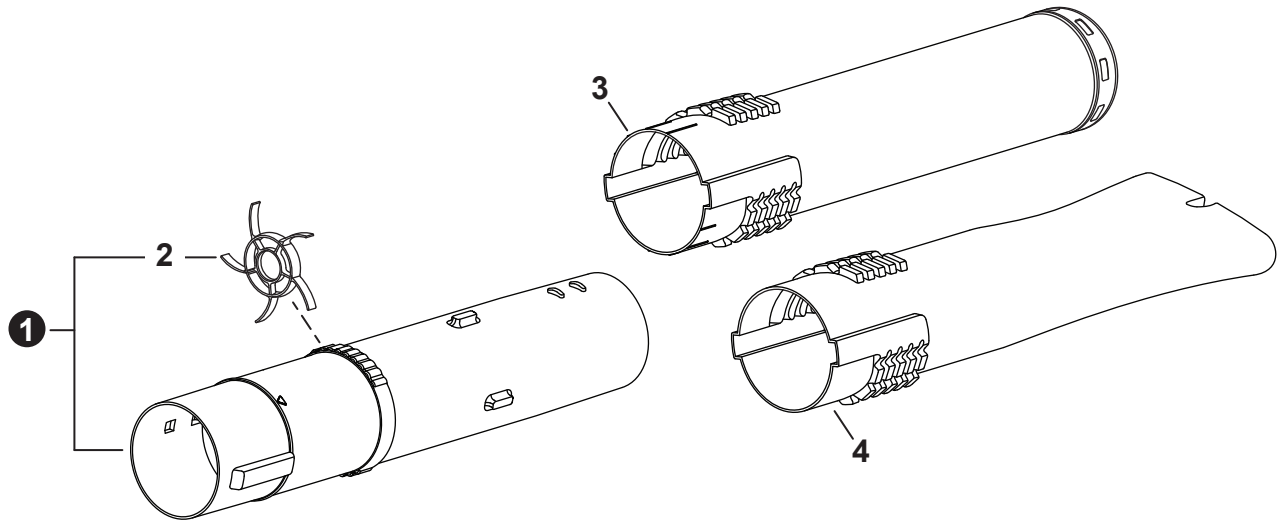

NO.	PART NUMBER	QTY.	DESCRIPTION	DESCRIPCIÓN
1	E165000970	1	TUBE, BLOWER - STRAIGHT	TUBO DEL SOPLADOR - RECTO
2	E178000130	1	+GUARD - BLOWER TUBE	+PROTECTOR DEL TUBO DEL SOPLADOR
3	E165001040	1	TUBE, BLOWER - NOZZLE	TUBO DEL SOPLADOR - BOQUILLA
4	E165000980	1	TUBE, BLOWER - FLARED NOZZLE	TUBO DEL SOPLADOR - BOQUILLA TIPO ABANICO