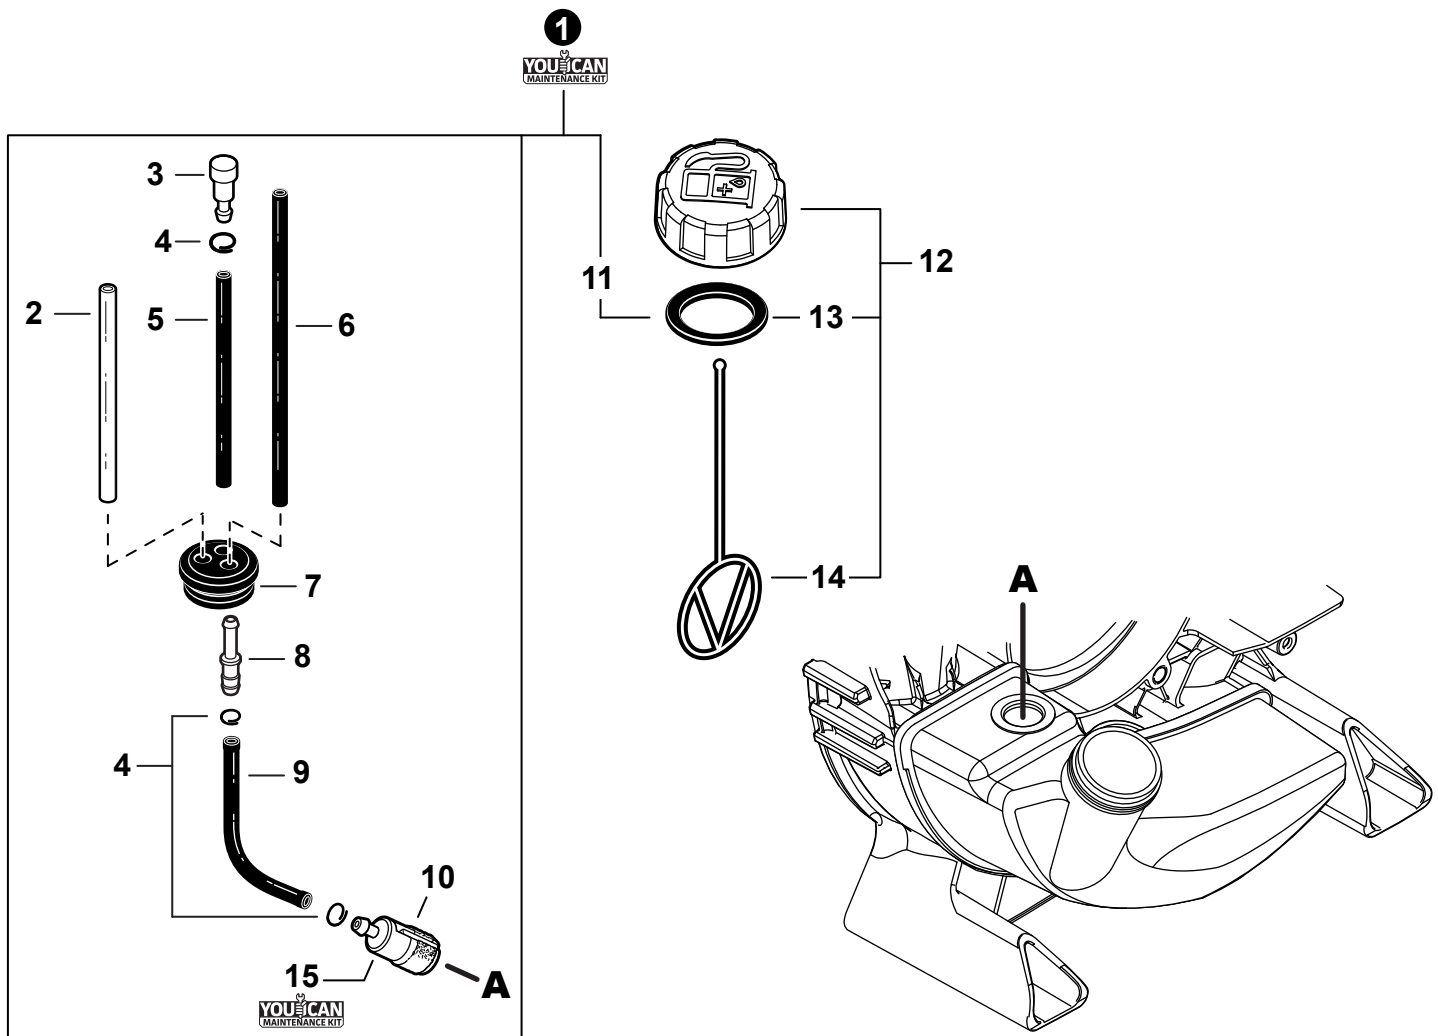

NO.	PART NUMBER	QTY.	DESCRIPTION	DESCRIPCIÓN
1	90193Y	1	FUEL SYSTEM KIT - YOUCAN™	KIT DEL SISTEMA DE COMBUSTIBLE - YOUCAN™
2	13201049730	1	+PIPE, FUEL 3×6×85 CLEAR	+TUBO DE COMBUSTIBLE 3×6×85 TRANSPARENTE
3	A356000031	1	+VENT ASSY	+VÁLVULA DE RESPIRADERO
4	V490001240	3	+CLIP Ø6	+SUJETADOR Ø6
5	V471005250	1	+PIPE, FUEL 3×5×60 BLACK	+TUBO DE COMBUSTIBLE 3×5×60 NEGRO
6	V471005630	1	+PIPE, FUEL 3×5.5×78 BLACK	+TUBO DE COMBUSTIBLE 3×5×78 NEGRO
7	13211546730	1	+GROMMET, FUEL Ø5	+OJAL DE COMBUSTIBLE Ø5
8	V186000520	1	+CONNECTOR, PIPE Ø5×Ø3.5	+CONECTOR DE TUBO Ø5×Ø3.5
9	13201004920	1	+PIPE, FUEL 3×5×150 BLACK	+TUBO DE COMBUSTIBLE 3×5×150 NEGRO
10	A369000470	1	+FILTER, FUEL	+FILTRO DE COMBUSTIBLE
11	13101655830	1	+GASKET, FUEL CAP	+EMPAQUETADURA DE TAPA DE COMBUSTIBLE
12	13100455530	1	CAP ASSY, FUEL	MONTAJE DE TAPA DE COMBUSTIBLE
13	13101655830	1	+GASKET, FUEL CAP	+EMPAQUETADURA DE TAPA DE COMBUSTIBLE
14	13105156030	1	+CONNECTOR, CAP L= 100 MM	+CONECTOR DE TAPA L= 100 MM
15	90192Y	1	TUNE-UP KIT - YOUCAN™	JUEGO DE PUESTA A PUNTO - YOUCAN™