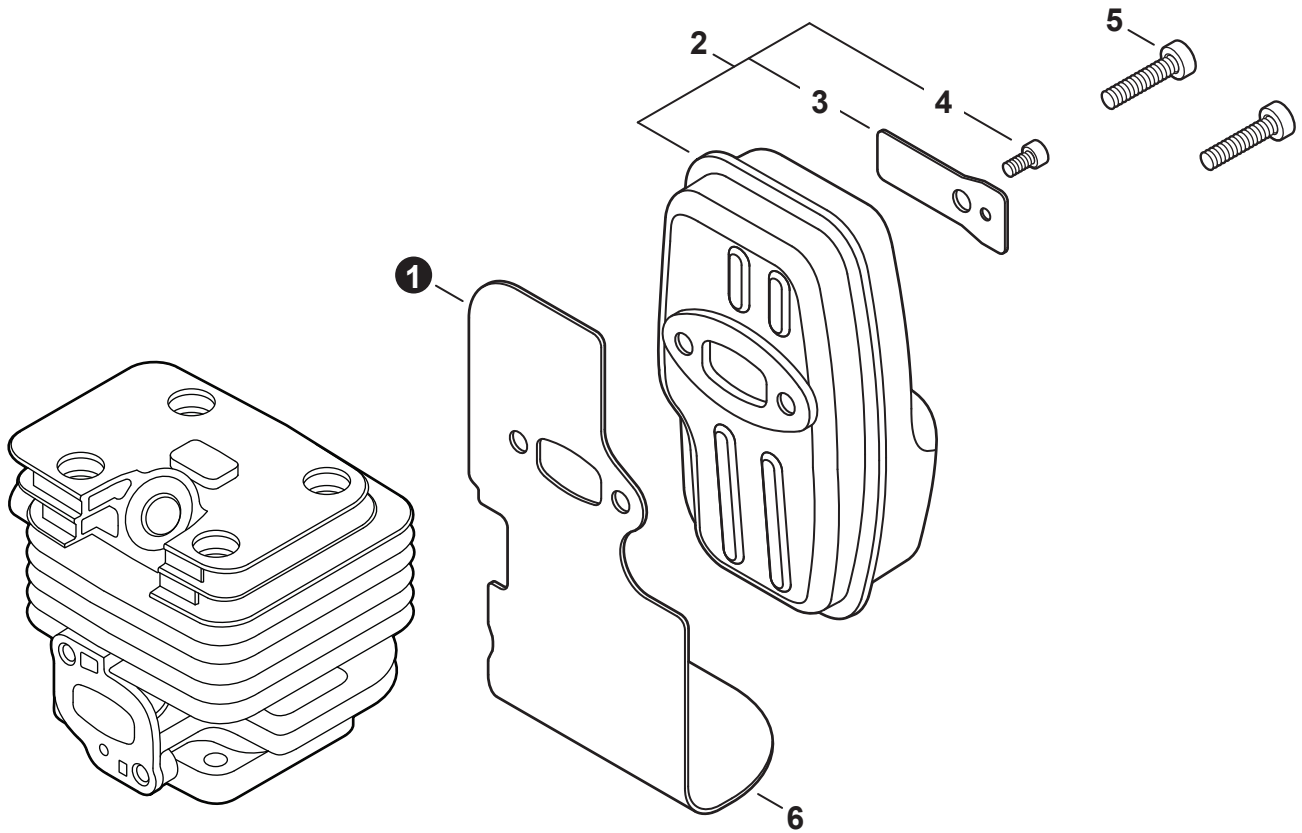

NO.	PART NUMBER	QTY.	DESCRIPTION	DESCRIPCIÓN
1	V104002350	1	HEAT SHIELD, EXHAUST	PROTECTOR TÉRMICO DEL ESCAPE
2	P021052830	1	MUFFLER ASSY	MONTAJE DE SILENCIADOR
3	A310000510	1	+SCREEN, SPARK ARRESTER	+PANTALLA DEL GUARDACHISPAS
4	V804000030	1	+BOLT, TORX 4x8	+PERNO TORX 4x8
5	V805000210	2	BOLT, TORX 5x20	PERNO TORX 5x20
6	P021052820	1	GASKET KIT: Engine, Intake, Exhaust	JUEGO DE EMPAQUETADURA - Motor, Admisión, Escape