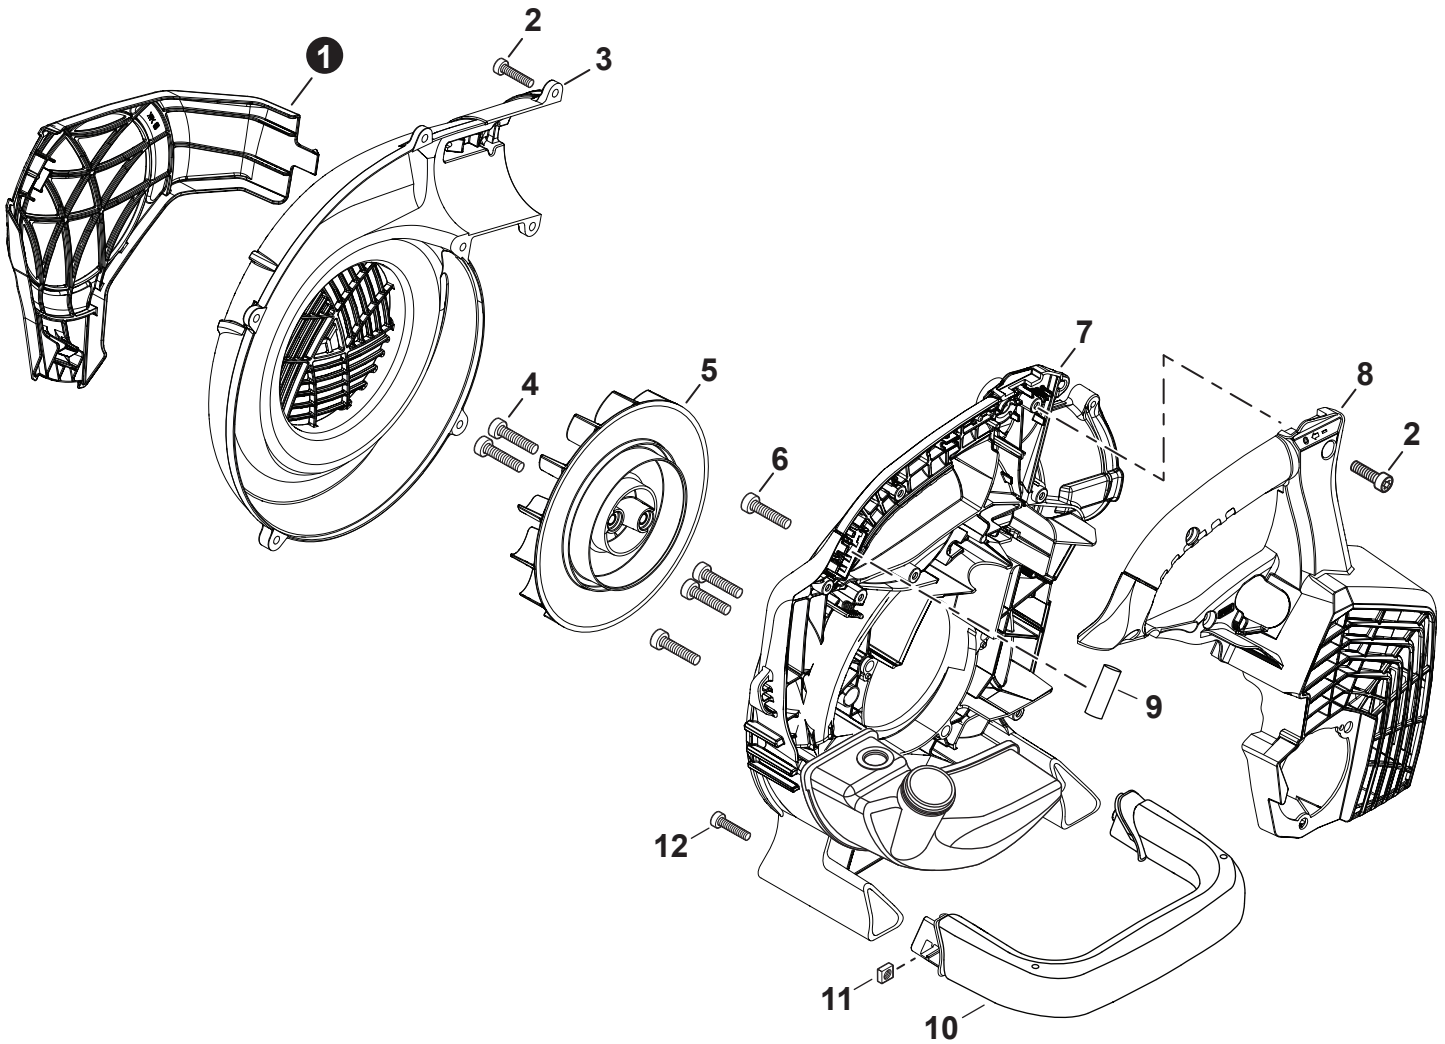

NO.	PART NUMBER	QTY.	DESCRIPTION	DESCRIPCIÓN
1	E104000270	1	GUARD, LEAF	PROTECTOR ANTI-CUCHILLAS
2	V805000010	13	BOLT, TORX 5×20	PERNO TORX 5×20
3	E103001470	1	COVER, FAN CASE	CUBIERTA DE LA CAJA DEL VENTILADOR
4	V806000010	2	BOLT, TORX 6×20	PERNO TORX 6×20
5	E100000290	1	FAN, BLOWER	VENTILADOR DE LA SOPLADOR
6	V805000150	4	BOLT, TORX 5×16	PERNO TORX 5×16
7	E103001541	1	CASE, FAN	CAJA DE VENTILADOR
8	A190001640	1	COVER, ENGINE	CUBIERTA DE MOTOR
9	C688000070	1	WEIGHT	PESA
10	C041000810	1	HANDLE ASSY, REAR	MONTAJE DE MANGO TRASERO
11	V263000530	2	NUT 5	TUERCA 5
12	V805000160	2	BOLT, TORX 5×20	PERNO TORX 5×20