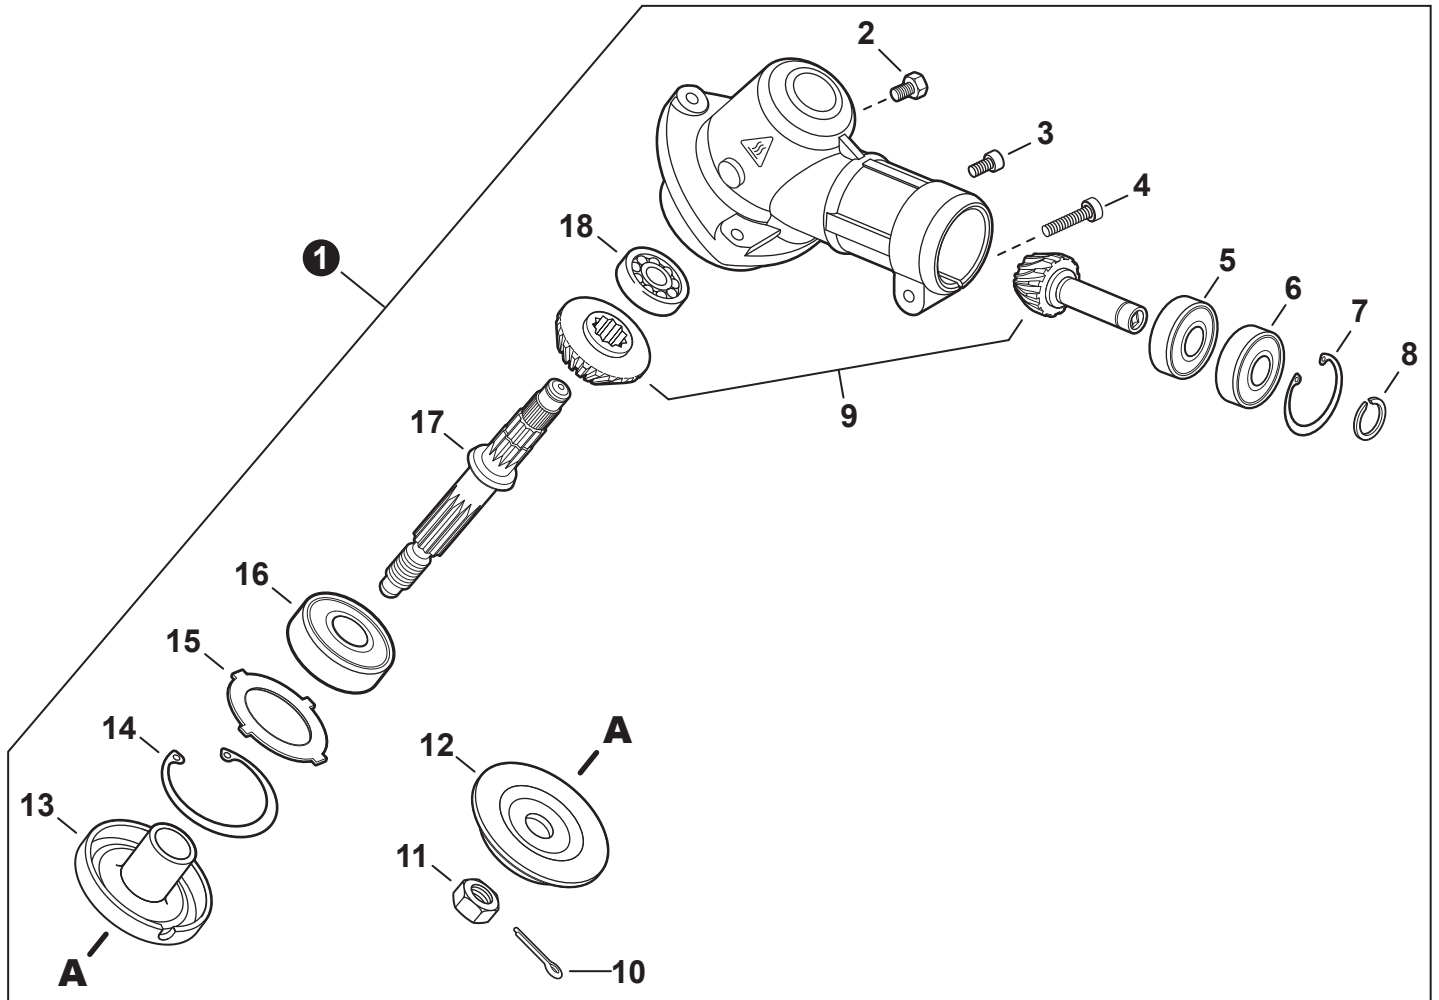

NO.	PART NUMBER	QTY.	DESCRIPTION	NOM DE LA PIÈCE
1	P021052200	1	GEAR CASE ASSY	BOÎTIER D'ENGRENAGE COMPLET
2	61043450031	1	+BOLT M8×8	+BOULON M8×8
3	V805000140	1	+BOLT, TORX 5×12	+BOULON TORX 5×12
4	V805000170	1	+BOLT, TORX 5×25	+BOULON TORX 5×25
5	9411000609	1	+BEARING, BALL 609A	+ROULEMENT À BILLES 609A
6	9411100609	1	+BEARING, BALL 609ZA	+ROULEMENT À BILLES 609ZA
7	90070200025	1	+RING, SNAP Ø25	+ANNEAU ÉLASTIQUE Ø25
8	90070100009	1	+RING, SNAP Ø9	+ANNEAU ÉLASTIQUE Ø9
9	V000000250	1	+GEAR SET	+SET D'ENGRENAGES
10	90030020022	1	+PIN, COTTER 2×22	+GOUPILLE FENDUE 2×22
11	90051100010	1	+NUT 10	+ÉCROU 10
12	C535000150	1	+PLATE, ADAPTOR - LOWER	+PLAQUE ADAPTATRICE INFÉRIEUR
13	C535000941	1	+PLATE, ADAPTOR - UPPER	+PLAQUE ADAPTATRICE SUPÉRIEUR
14	90070200032	1	+RING, SNAP Ø32	+ANNEAU ÉLASTIQUE Ø32
15	V340000180	1	+WASHER	+RONDELLE
16	90081206201	1	+BEARING, BALL 6201	+ROULEMENT À BILLES 6201
17	C534001090	1	+SHAFT, GEAR	+ARBRE-PIGNON
18	9411000629	1	+BEARING, BALL 629A	+ROULEMENT À BILLES 629A