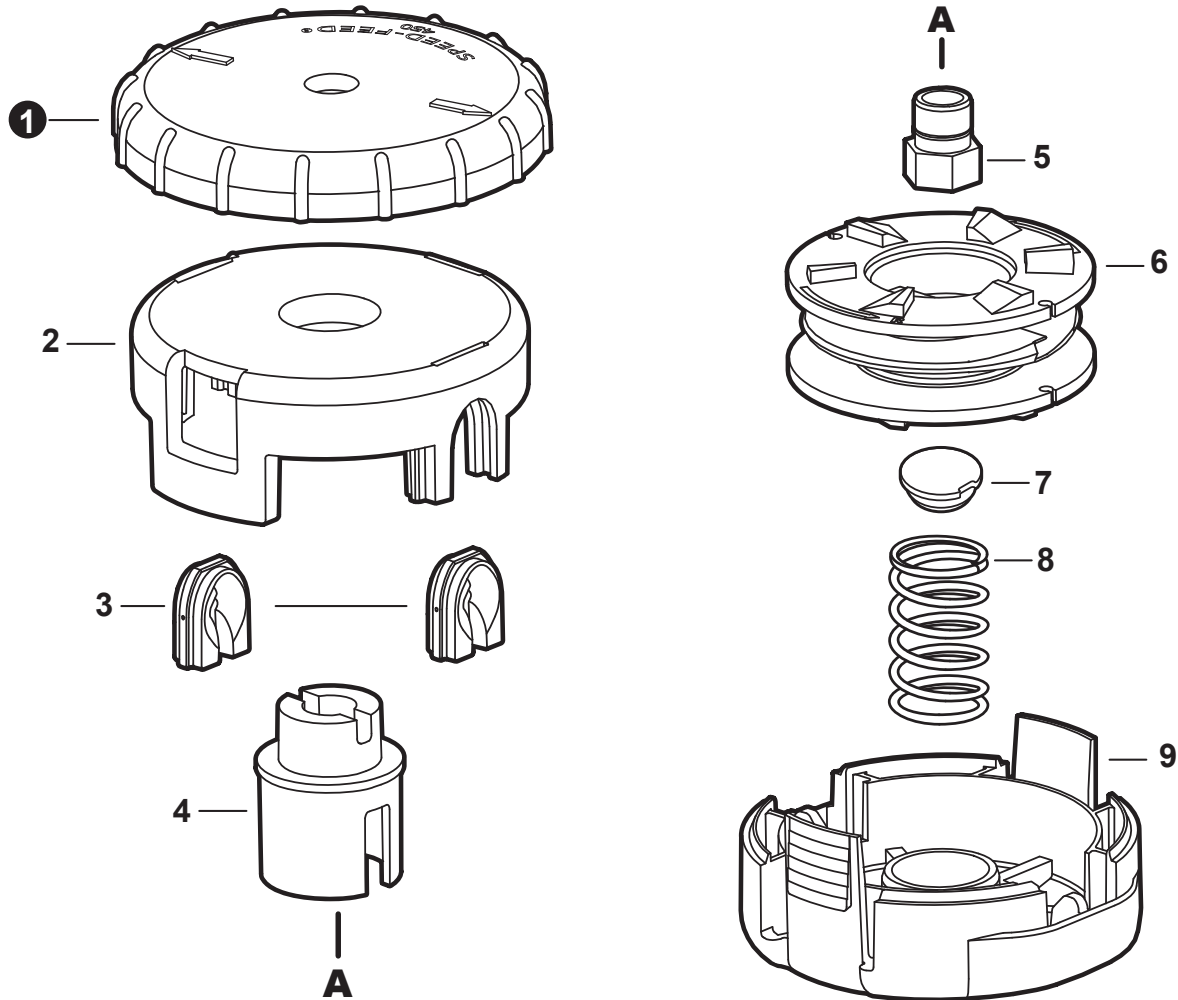

NO.	PART NUMBER	QTY.	DESCRIPTION	NOM DE LA PIÈCE
1	P021052530	1	DEBRIS SHIELD ASSY	PARE-DÉBRIS COMPLET
2	C550000485	1	+SHIELD, DEBRIS	+PARE-DÉBRIS
3	C552000240	1	+PLATE, SHIELD	+PLAQUE DE PROTECTION
4	V805000150	3	+BOLT, TORX 5×16	+BOULON TORX 5×16
5	C554000080	1	+CUTTER, LINE	+COUTEAU-LIGNE
6	90050000005	2	+NUT M5	+ÉCROU M5
7	V835000010	2	+BOLT, TORX 5×12	+BOULON TORX 5×12

NO.	PART NUMBER	QTY.	DESCRIPTION	NOM DE LA PIÈCE
1	P021050510	1	DEBRIS SHIELD KIT - BLADE	KIT DE PARE-DÉBRIS - LAME
2	90056250005	3	+NUT, LOCK M5	+ÉCROU D'ARRÊT M5
3	C550000760	1	+SHIELD, DEBRIS - BLADE	+PARE-DÉBRIS - LAME
4	C552000240	1	+PLATE, SHIELD	+PLAQUE DE PROTECTION
5	V805000170	3	+BOLT, TORX 5×25	+BOULON TORX 5×25

NO.	PART NUMBER	QTY.	DESCRIPTION	NOM DE LA PIÈCE
1	C062000690	1	HARNESS, SHOULDER	HARSAIS D'ÉPAULE
2	C652000000	1	PAD, HIP	PROTECTION DE HANCHE
3	C646000060	1	HANGER SET, HARNESS	ENSEMBLE DE CROCHET DE HARNAIS
4	V835000010	1	+BOLT, TORX 5×12	+BOULON TORX 5×12

Tools
Outils

NO.	PART NUMBER	QTY.	DESCRIPTION	NOM DE LA PIÈCE
1	89851039130	1	BAG, TOOL	SAC À OUTILS
2	X602000440	1	T-WRENCH	CLÉ EN T
3	90030020022	11	PIN, COTTER 2×22	GOUILLE FENDUE 2×22

NO.	PART NUMBER	QTY.	DESCRIPTION	NOM DE LA PIÈCE
1	E415000111	1	KNOB	BOUTON
2	X470000211	1	HOUSING, SPOOL	CORPS DE BOBINE
3	X475000050	2	EYELET	OEILLET
4	X476000021	1	HUB, SPOOL	MOYEU DE BOBINE
5	V160000150	1	BUSHING M10×1.25 LH GOLD	BAGUE M10×1.25 LH OR
6	X473000031	1	SPOOL LH	BOBINE LH
7	V494000840	1	CAP, SPRING	BOUCHON DE RESSORT
8	V450001880	1	SPRING, GOLD	RESSORT OR
9	X472000031	1	COVER, SPOOL	COUVERCLE DE BOBINE