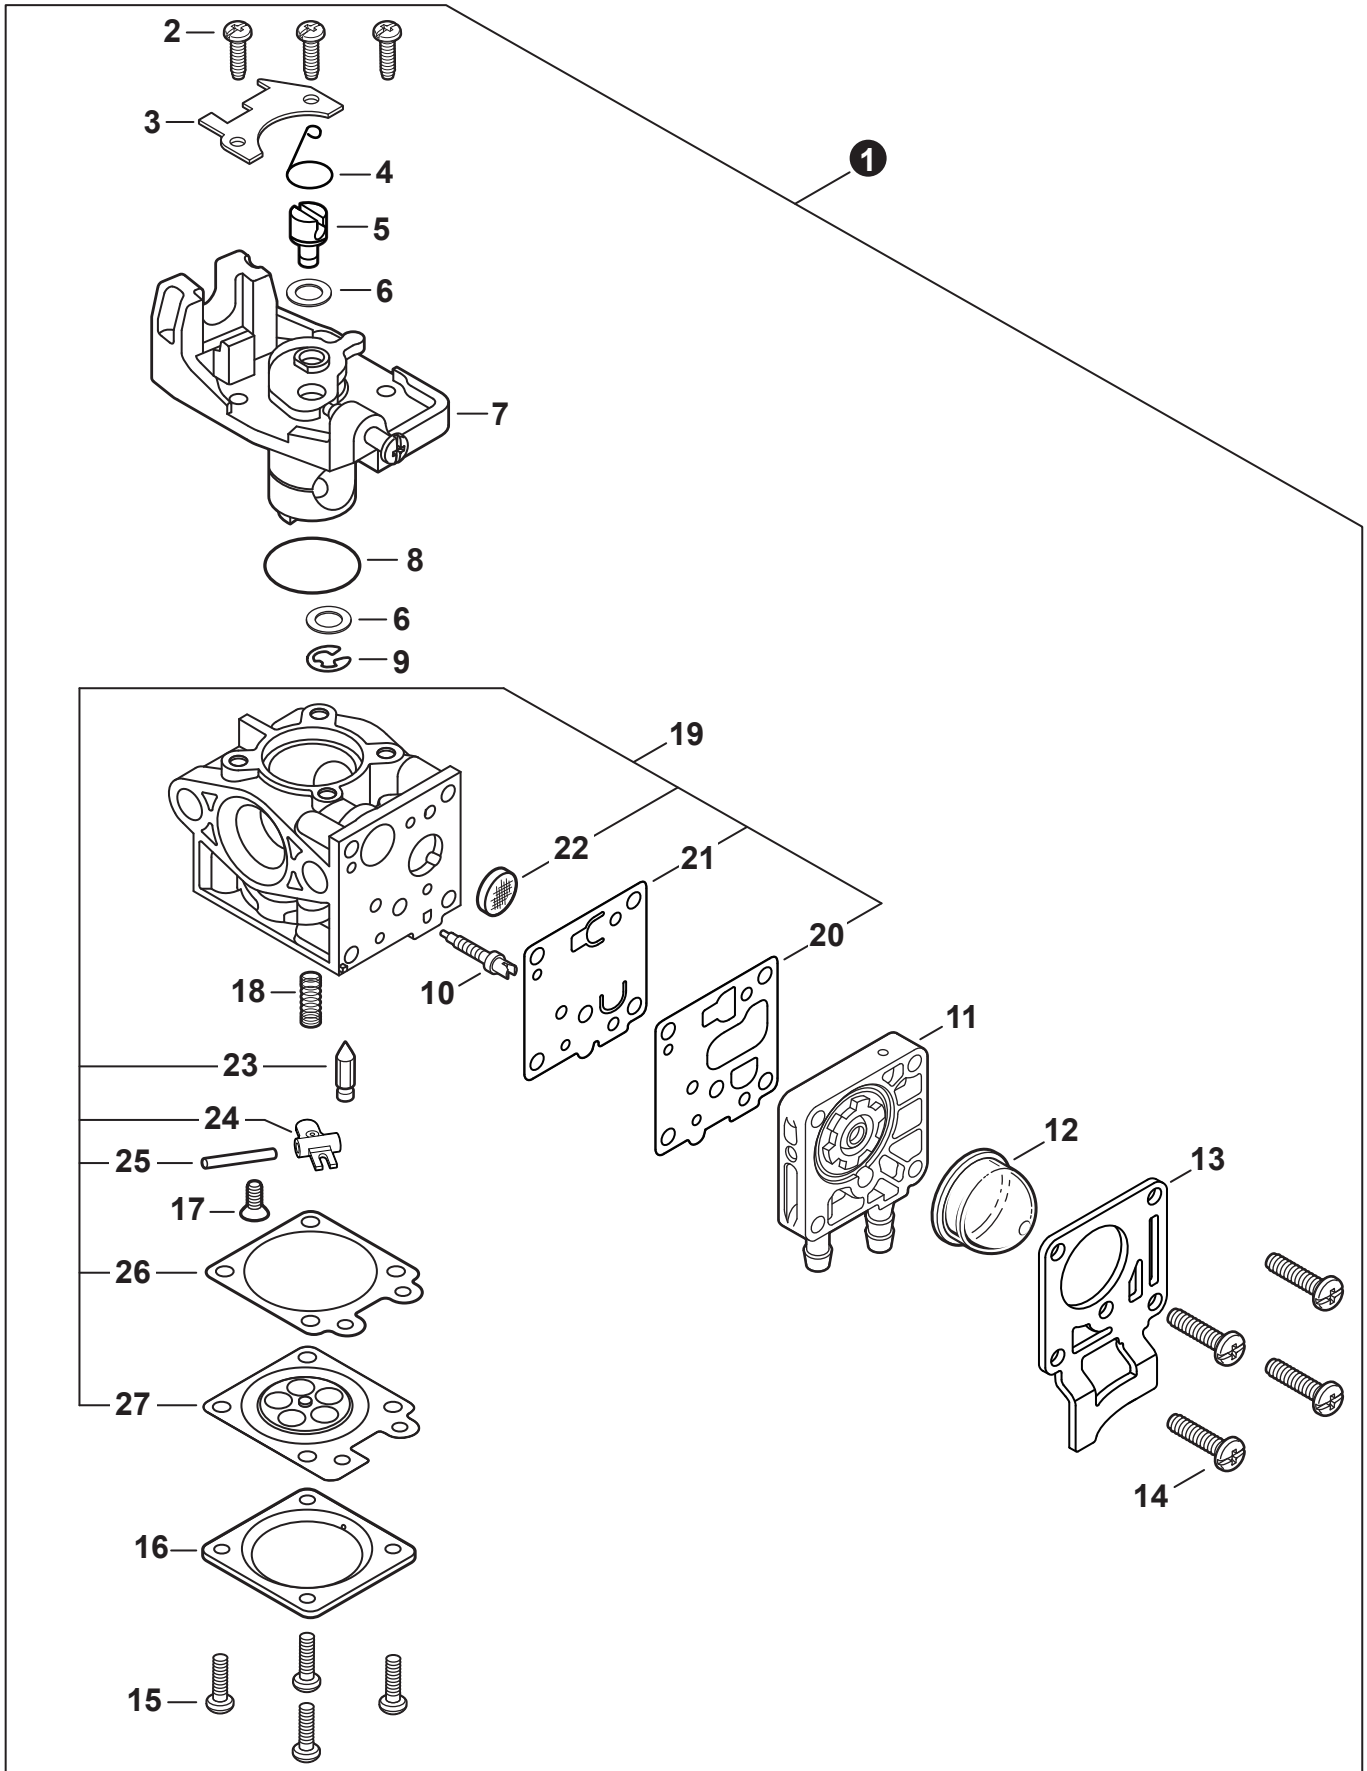

NO.	PART NUMBER	QTY.	DESCRIPTION	NOM DE LA PIÈCE
1	A021004831	1	CARBURETOR - WYG-11A	CARBURATEUR - WYG-11A
2	12311440630	3	+SCREW	+VIS
3	P003005900	1	+PLATE	+PLAQUE
4	P003005890	1	+CLIP	+ATTACHE
5	P003005850	1	+SWIVEL	+PIVOT
6	P003001710	2	+WASHER	+RONDELLE
7	P003006130	1	+THROTTLE VALVE ASSY	+PAPILLON D'ACCÉLÉRATEUR
8	P003004480	1	+O-RING	+JOINT TORIQUE
9	12317307930	1	+E-RING	+BAGUE EN E
10	P003005880	1	+NEEDLE, MIXTURE	+AIGUILLE DE MÉLANGE
11	P003006120	1	+BODY ASSY, PUMP	+CORPS DE POMPE COMPLET
12	12318109560	1	+BULB, PURGE	+POIRE DE PURGE
13	E525000120	1	+COVER, FUEL PUMP	+COUVERCLE DE POMPE À CARBURANT
14	P003004570	4	+SCREW	+VIS
15	P003004560	4	+SCREW	+VIS
16	12314203930	1	+COVER, METERING DIAPHRAGM	+COUVERCLE DOSEUSE À MEMBRANE
17	P003005860	1	+SCREW	+VIS
18	P003005870	1	+SPRING	+RESSORT
19	P003005940	1	+REPAIR KIT, CARBURETOR	+KIT DE RÉPARATION CARBURATEUR
20		1	++GASKET, FUEL PUMP	++JOINT DE POMPE À CARBURANT
21		1	++DIAPHRAGM, FUEL PUMP	++MEMBRANE DE POMPE À CARBURANT
22		1	++SCREEN, FUEL INLET	++FILTRE À TAMIS
23		1	++VALVE, INLET NEEDLE	++SOUPAPE À POINTEAU D'ADMISSION
24		1	++LEVER, METERING	++LEVIER DE DOSAGE
25		1	++PIN, METERING LEVER	++CHEVILLE DU LEVIER DE DOSAGE
26		1	++GASKET, METERING DIAPHRAGM	++JOINT DU MEMBRANE DE DOSAGE
27		1	++DIAPHRAGM, METERING	++MEMBRANE DE DOSAGE