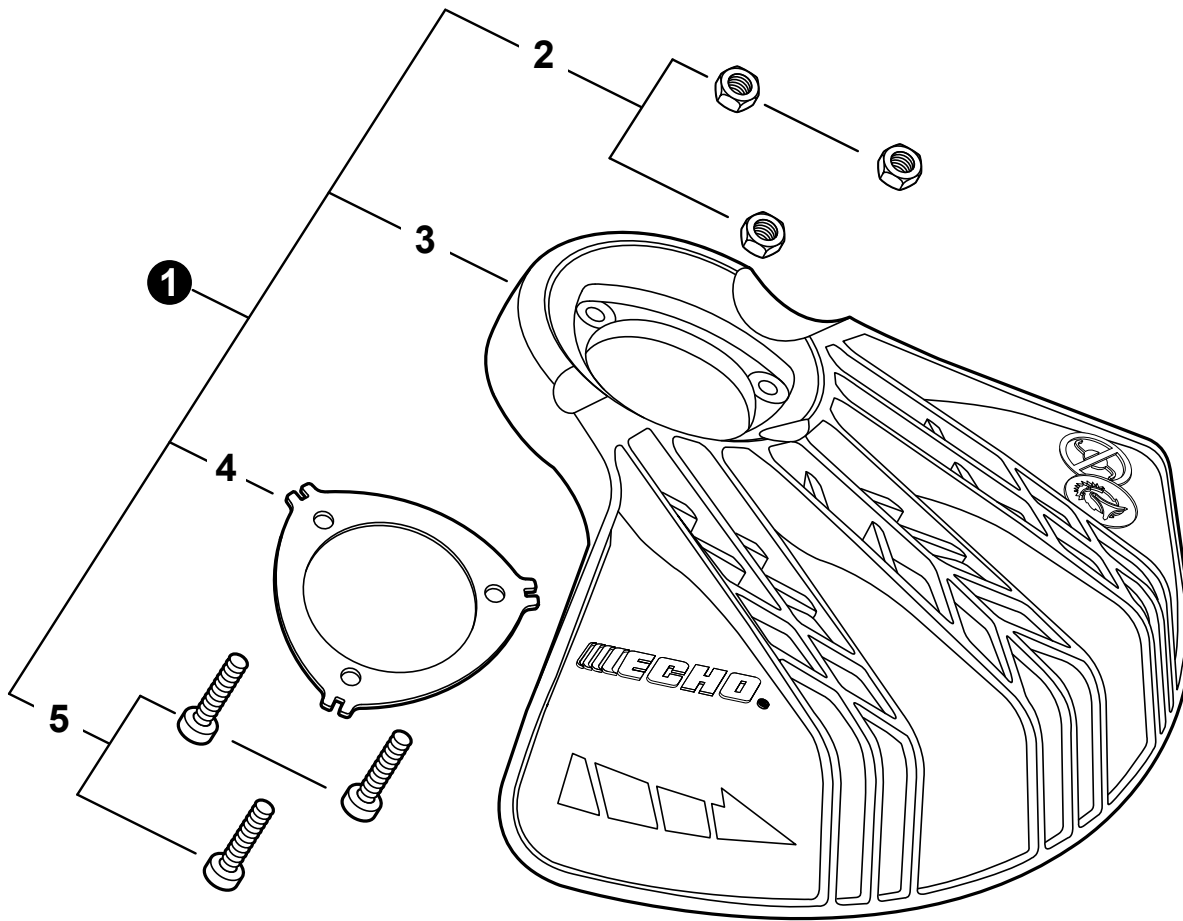

NO.	PART NUMBER	QTY.	DESCRIPTION	NOM DE LA PIÈCE
1	P021050510	1	DEBRIS SHIELD KIT - BLADE	KIT DE PARE-DÉBRIS - LAME
2	90056250005	3	+NUT, LOCK M5	+ÉCROU D'ARRÊT M5
3	C550000760	1	+SHIELD, DEBRIS - BLADE	+PARE-DÉBRIS - LAME
4	C552000240	1	+PLATE, SHIELD	+PLAQUE DE PROTECTION
5	V805000170	3	+BOLT, TORX 5×25	+BOULON TORX 5×25