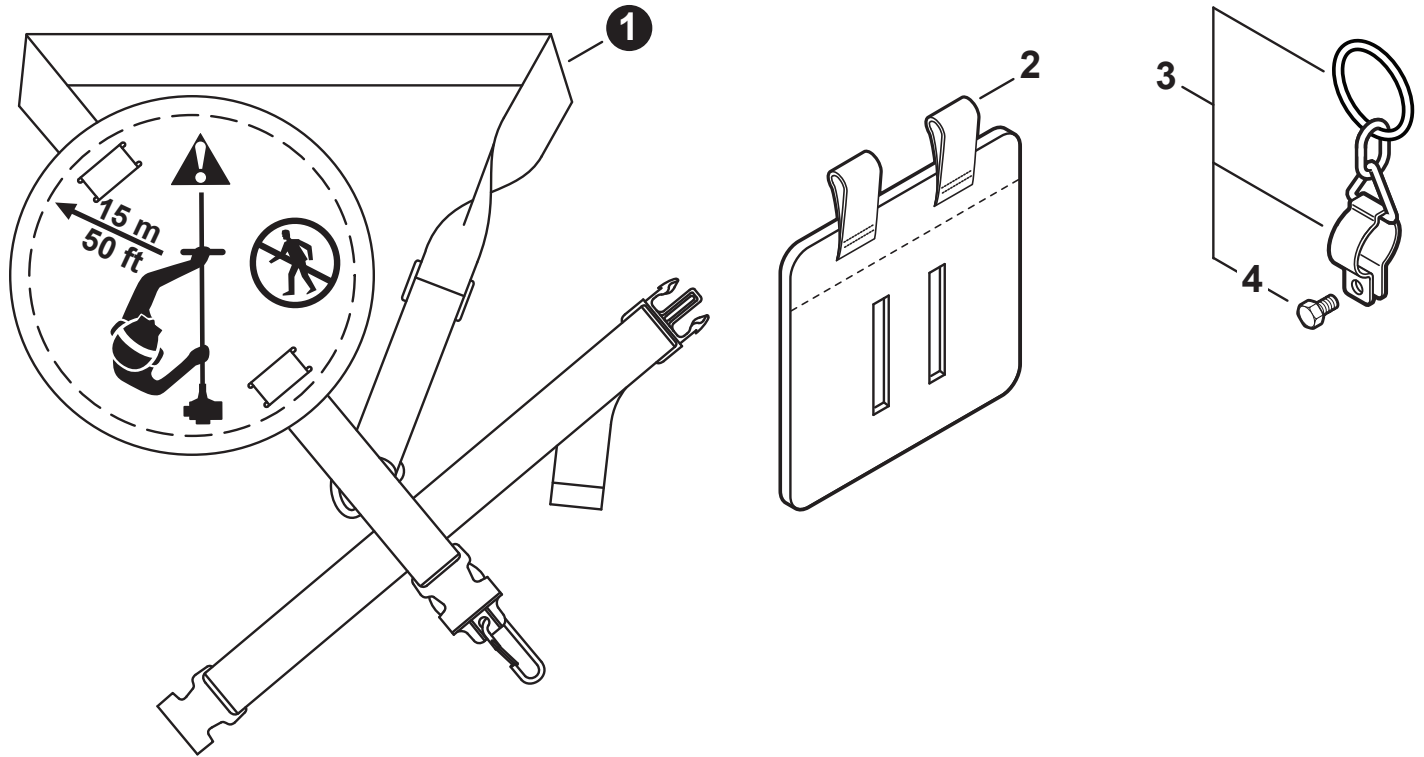

NO.	PART NUMBER	QTY.	DESCRIPTION	NOM DE LA PIÈCE
1	C062000690	1	HARNESS, SHOULDER	HARSAIS D'ÉPAULE
2	C652000000	1	PAD, HIP	PROTECTION DE HANCHE
3	C646000060	1	HANGER SET, HARNESS	ENSEMBLE DE CROCHET DE HARNAIS
4	V835000010	1	+BOLT, TORX 5×12	+BOULON TORX 5×12