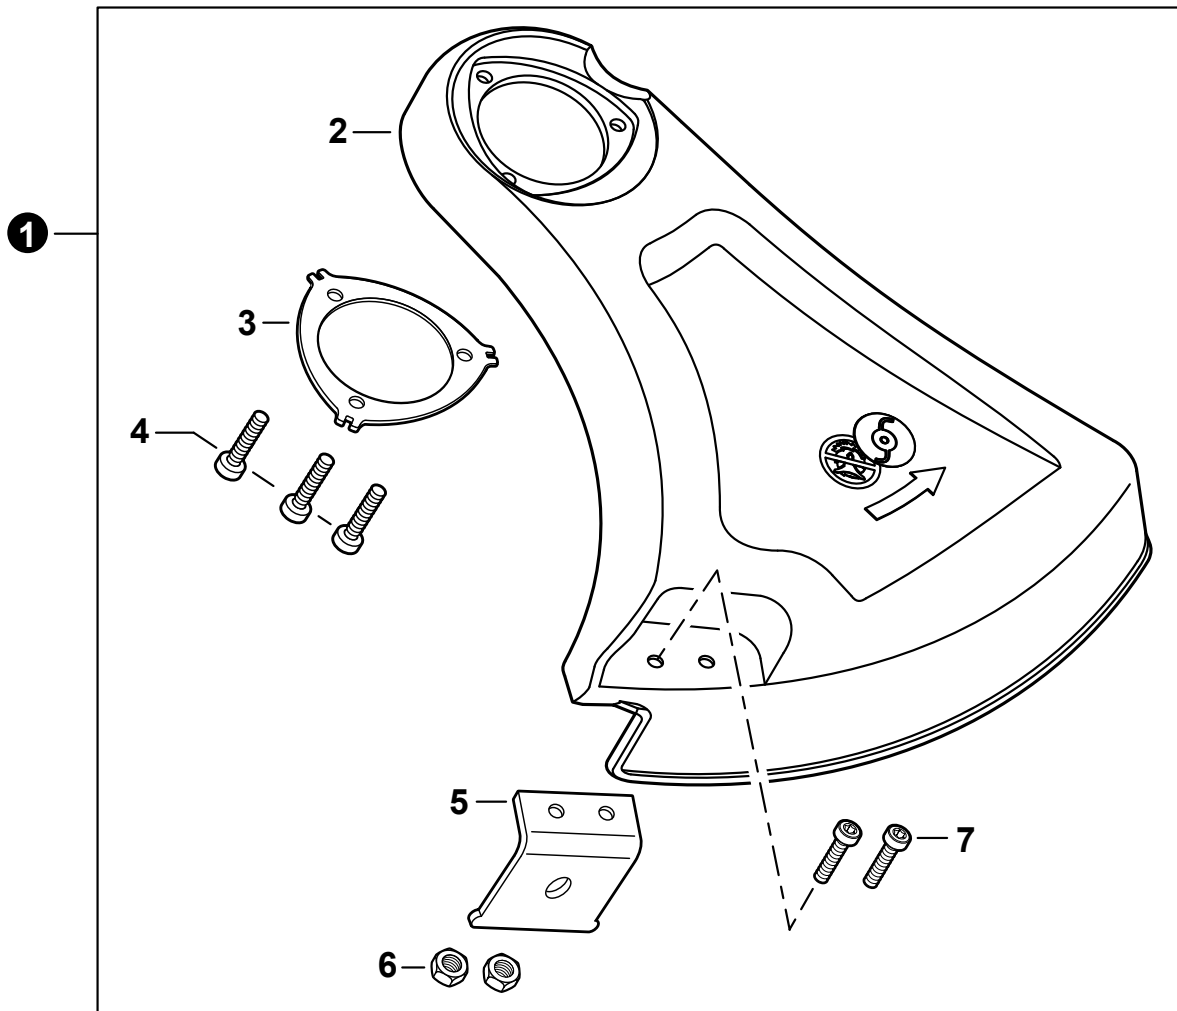

NO.	PART NUMBER	QTY.	DESCRIPTION	NOM DE LA PIÈCE
1	P021052530	1	DEBRIS SHIELD ASSY	PARE-DÉBRIS COMPLET
2	C550000485	1	+SHIELD, DEBRIS	+PARE-DÉBRIS
3	C552000240	1	+PLATE, SHIELD	+PLAQUE DE PROTECTION
4	V805000150	3	+BOLT, TORX 5×16	+BOULON TORX 5×16
5	C554000080	1	+CUTTER, LINE	+COUTEAU-LIGNE
6	90050000005	2	+NUT M5	+ÉCROU M5
7	V835000010	2	+BOLT, TORX 5×12	+BOULON TORX 5×12