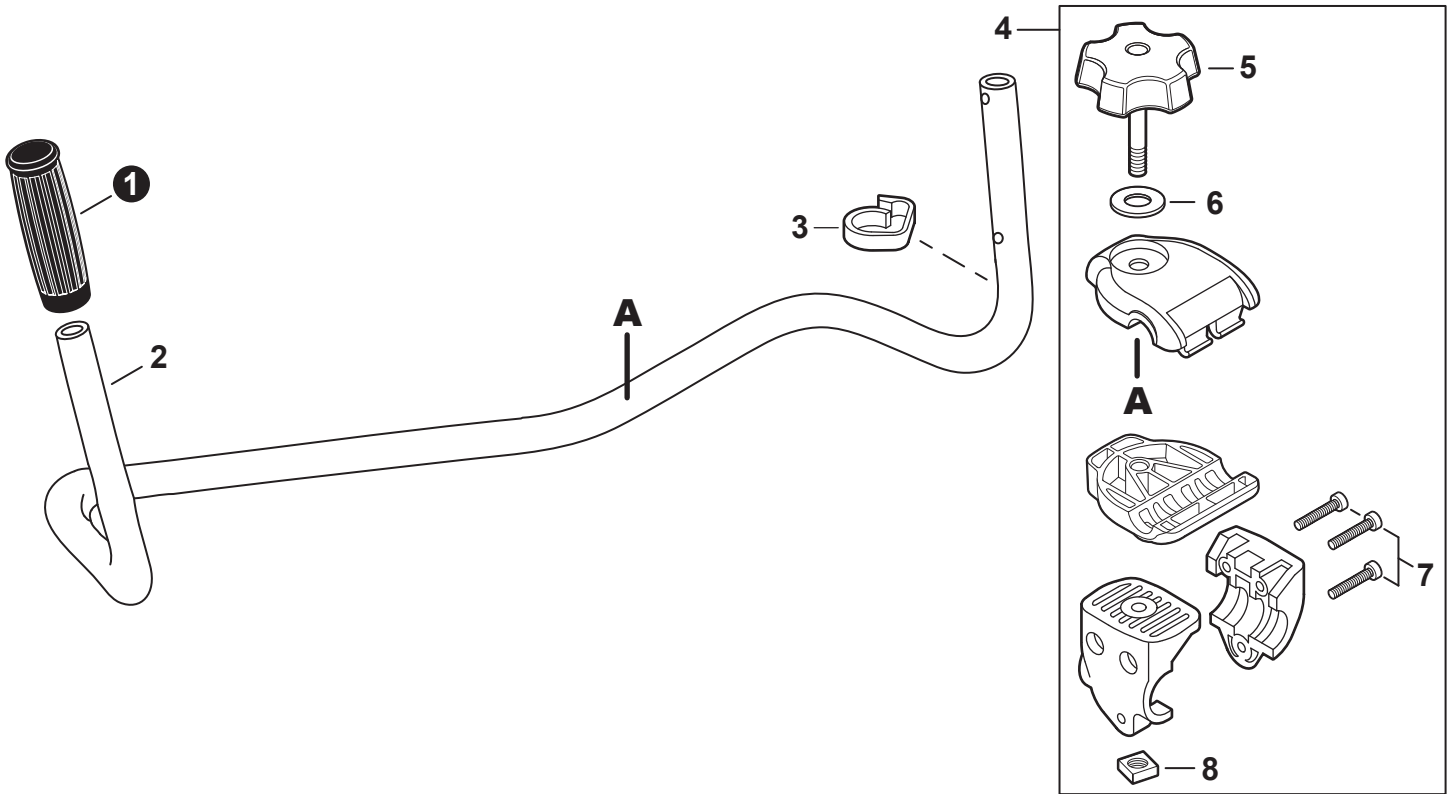

NO.	PART NUMBER	QTY.	DESCRIPTION	NOM DE LA PIÈCE
1	35131102330	1	GRIP, HANDLE	POIGNÉE
2	C400000000	1	HANDLEBAR	POIGNÉE EN U
3	15911209961	1	CLIP, CABLE	SUPPORT DE CÂBLE
4	P021016232	1	BRACKET KIT, HANDLEBAR	KIT DE SUPPORT DU POIGNÉE EN U
5	V299000110	1	+KNOB, SCREW M8	+BOUTON DE SERRAGE M8
6	60501454230	1	+WASHER 8	+RONDELLE 8
7	V805000170	3	+BOLT, TORX 5×25	+BOULON TORX 5×25
8	90056550008	1	+NUT 8×1.25	+ÉCROU 8×1.25