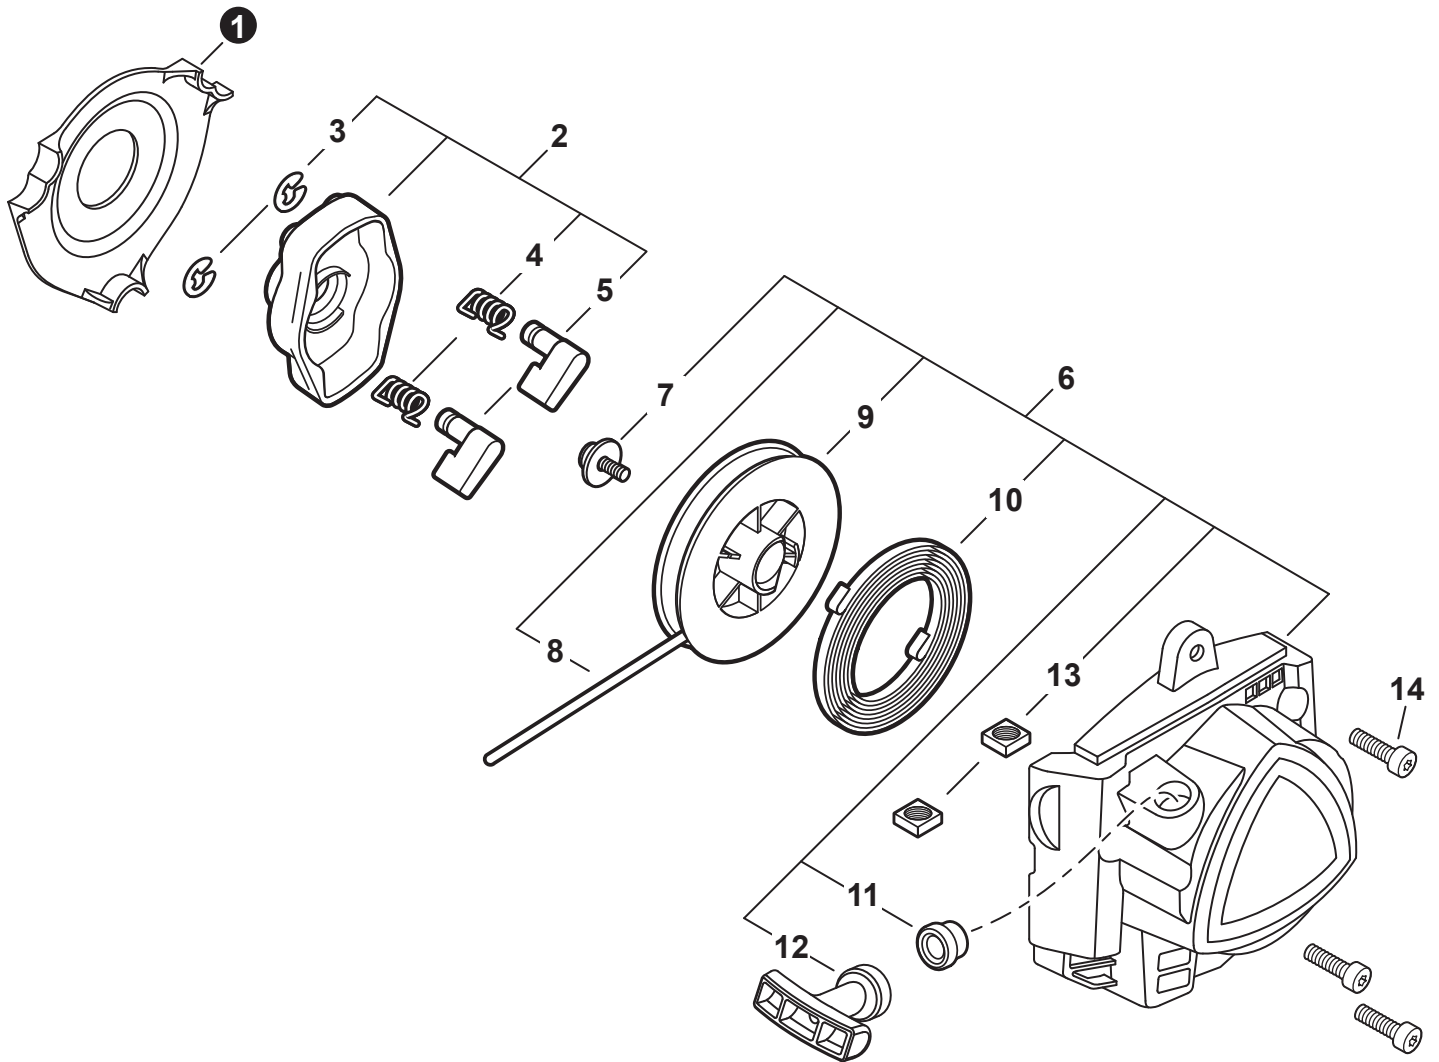

NO.	PART NUMBER	QTY.	DESCRIPTION	NOM DE LA PIÈCE
1	A127000530	1	COVER, DUST	COUVERCLE PARE-POUSSIÈRE
2	A052000100	1	PAWL ASSY, STARTER	CLIQUET DE LANCEUR À RAPPEL COMPLET
3	P022002100	2	+E-RING 4	+BAGUE EN E 4
4	17723440630	2	+SPRING, RETURN	+RESSORT DE RAPPEL
5	A514000120	2	+PAWL, STARTER	+CLIQUET
6	A051003360	1	STARTER ASSY, RECOIL	ASSEMBLAGE DU LANCEUR À RAPPEL
7	17723644330	1	+SCREW	+VIS
8	P022051030	1	+ROPE, STARTER	+CORDE DU DÉMARREUR
9	17721543130	1	+REEL, ROPE	+ENROULEUR DE CÂBLE
10	17722040630	1	+SPRING, RECOIL	+RESSORT DE RAPPEL
11	P022045770	1	+GUIDE, ROPE	+GUIDE DE CORDE
12	P022050910	1	+GRIP, STARTER	+POIGNÉE DU DÉMARREUR
13	90056500005	2	+NUT M5	+ÉCROU M5
14	V805000150	3	BOLT, TORX 5×16	BOULON TORX 5×16