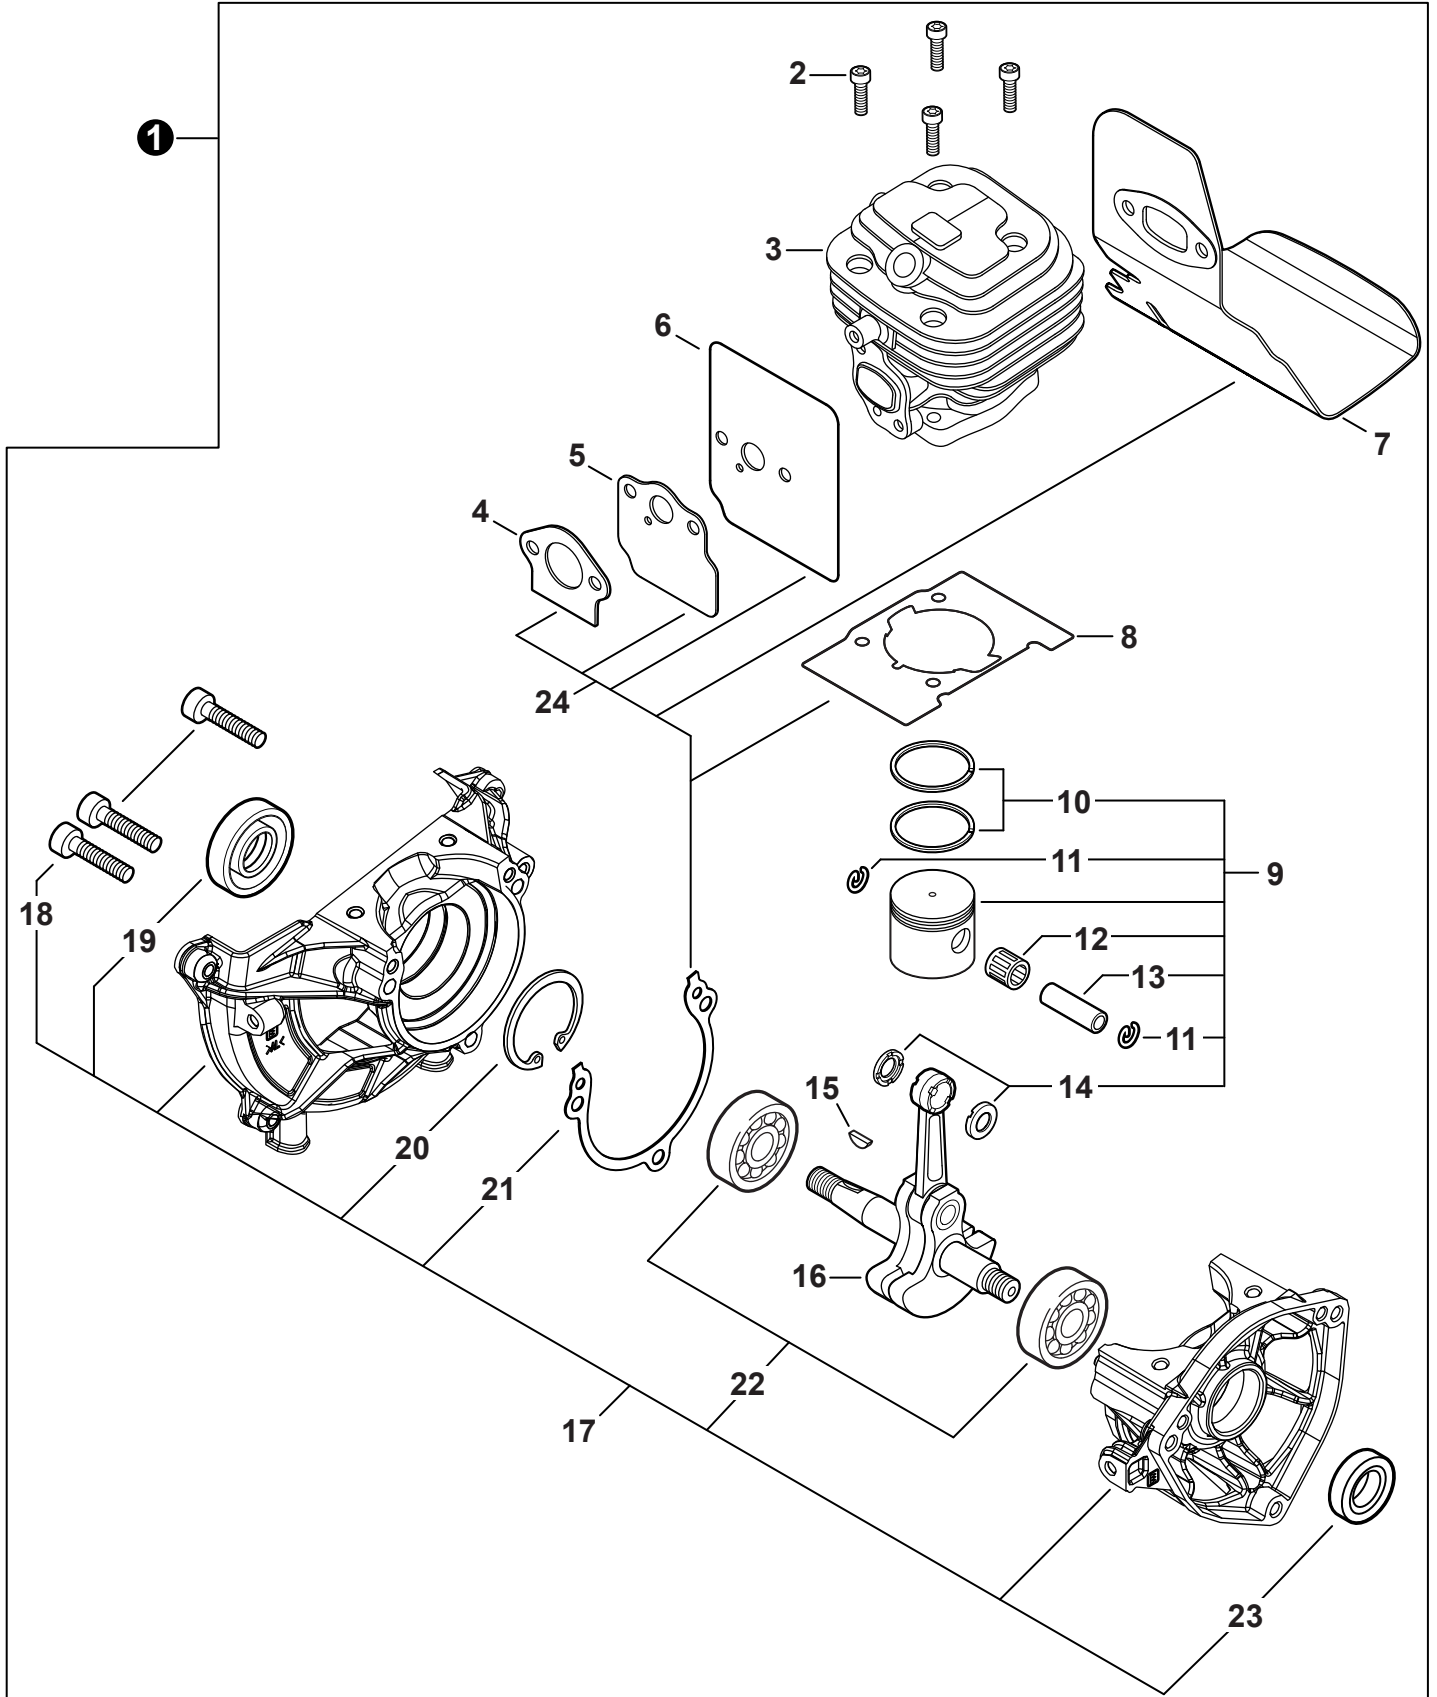

WWW.ECHO-USA.COM

©2020 ECHO Incorporated. All Rights Reserved

P/N 99922205278
REVISED 04/15/20

Table of Contents

Table des Matières

 **SRM-3020U**
Brushcutter / Débroussailleuse

Engine Cover	3	Handlebar	15
Couvercle de moteur		Poignée en U	
Engine	4	Control Handle	16
Moteur		Poignée de commande	
Engine	5	Gear Case	17
Moteur		Boîtier d'engrenage	
Carburetor	6	Debris Shield	18
Carburateur		Pare-débris	
Carburetor	7	Debris Shield - Blade	19
Carburateur		Pare-débris - Lame	
Intake	8	Harness	20
Admission		Harnais	
Exhaust	9	Tools	20
Échappement		Outils	
Ignition	10	Trimmer Head - Speed-Feed® 450	21
Allumage		Tête de coupe - Speed-Feed® 450	
Starter	11	Labels	22
Lanceur à rappel		Étiquettes	
Fuel System	12	Maintenance Kits	23
Système de carburant		Trousse d'entretien	
Fan Case	13	Bulk Pipe	23
Couvre-ventilateur		Tuyau en vrac	
Main Pipe	14	Bulk Starter Rope	23
Tube de transmission		Corde du démarreur en vrac	

NO.	PART NUMBER	QTY.	DESCRIPTION	NOM DE LA PIÈCE
1	A160003460	1	COVER, ENGINE	COUVERCLE DE MOTEUR
2	A160003470	1	COVER, CYLINDER	COUVERCLE DE CYLINDRE
3	V485003060	1	LEAD	FIL
4	V835000010	3	BOLT, TORX 5×12	BOULON TORX 5×12