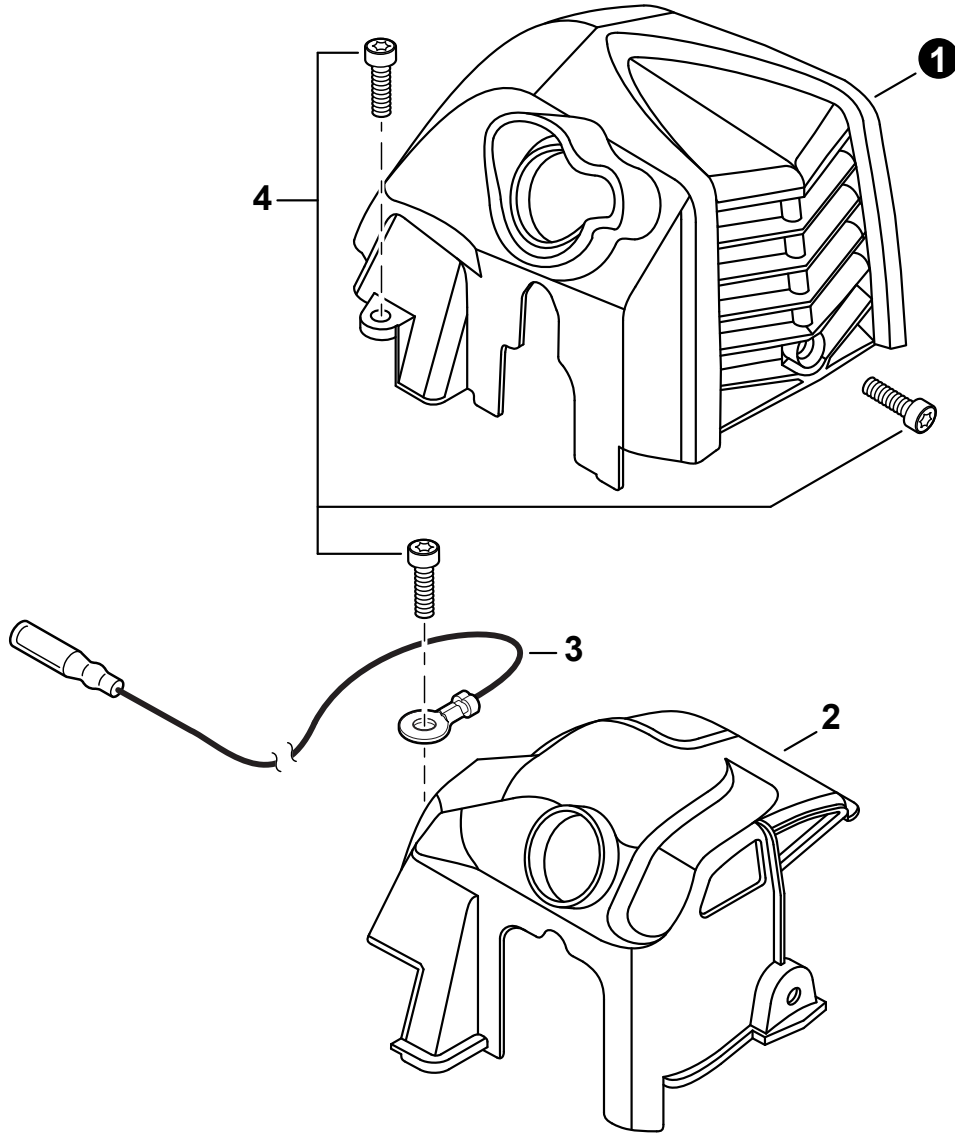

WWW.ECHO-USA.COM

©2020 ECHO Incorporated. All Rights Reserved

P/N 99922205278
REVISED 04/15/20

Table of Contents

Table des Matières

 **SRM-3020U**
Brushcutter / Débroussailleuse

Engine Cover	3	Handlebar	15
Couvercle de moteur		Poignée en U	
Engine	4	Control Handle	16
Moteur		Poignée de commande	
Engine	5	Gear Case	17
Moteur		Boîtier d'engrenage	
Carburetor	6	Debris Shield	18
Carburateur		Pare-débris	
Carburetor	7	Debris Shield - Blade	19
Carburateur		Pare-débris - Lame	
Intake	8	Harness	20
Admission		Harnais	
Exhaust	9	Tools	20
Échappement		Outils	
Ignition	10	Trimmer Head - Speed-Feed® 450	21
Allumage		Tête de coupe - Speed-Feed® 450	
Starter	11	Labels	22
Lanceur à rappel		Étiquettes	
Fuel System	12	Maintenance Kits	23
Système de carburant		Trousse d'entretien	
Fan Case	13	Bulk Pipe	23
Couvre-ventilateur		Tuyau en vrac	
Main Pipe	14	Bulk Starter Rope	23
Tube de transmission		Corde du démarreur en vrac	

NO.	PART NUMBER	QTY.	DESCRIPTION	NOM DE LA PIÈCE
1	A160003460	1	COVER, ENGINE	COUVERCLE DE MOTEUR
2	A160003470	1	COVER, CYLINDER	COUVERCLE DE CYLINDRE
3	V485003060	1	LEAD	FIL
4	V835000010	3	BOLT, TORX 5×12	BOULON TORX 5×12