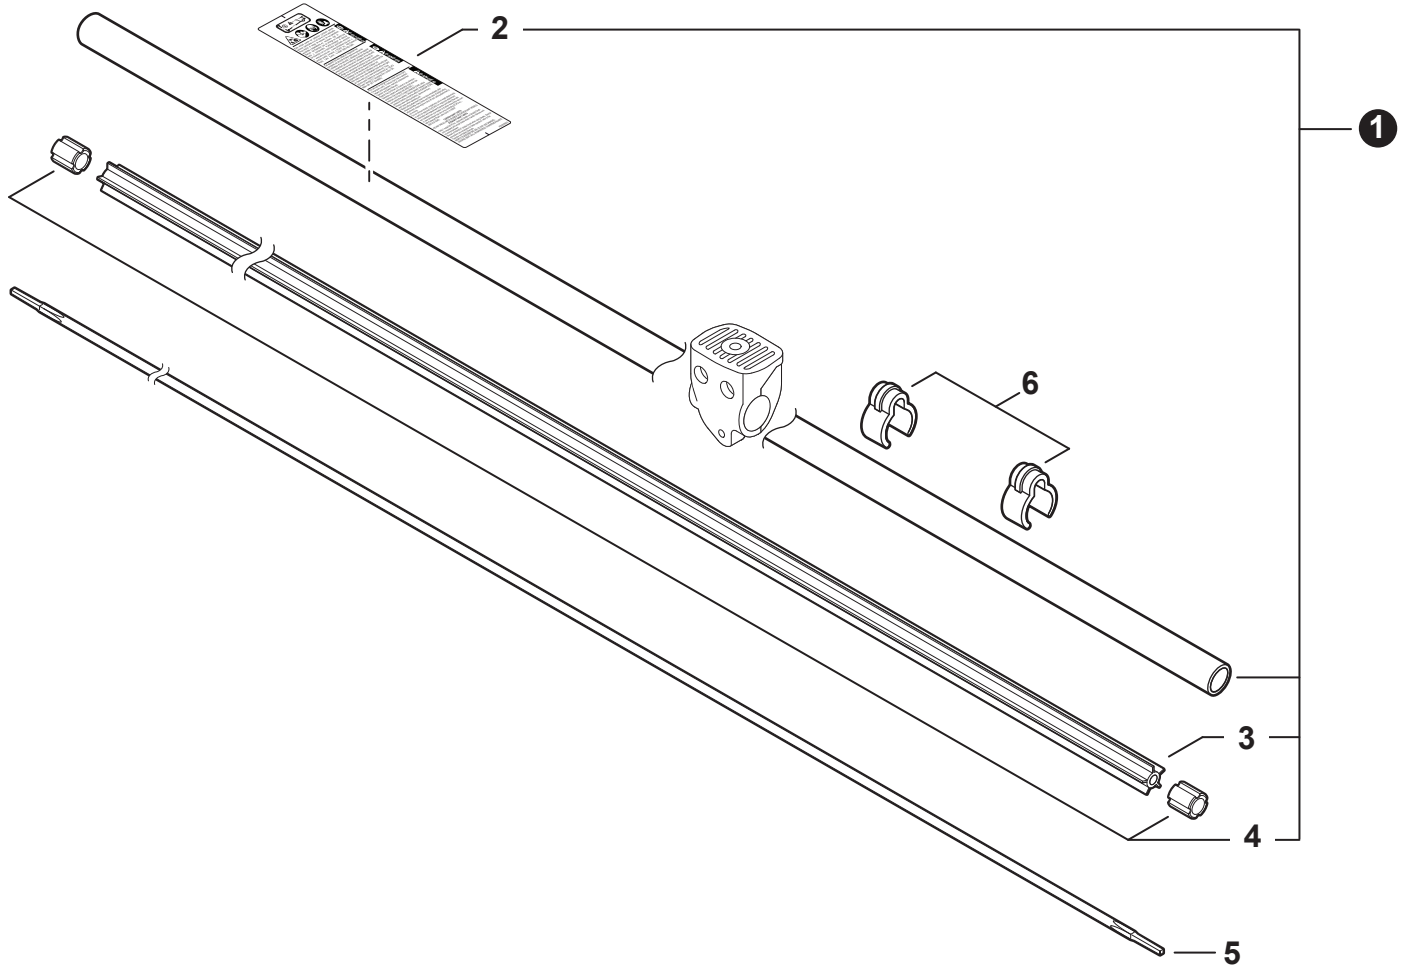

NO.	PART NUMBER	QTY.	DESCRIPTION	NOM DE LA PIÈCE
1	P021052610	1	MAIN PIPE ASSY	TUBE DE TRANSMISSION COMPLET
2	X505009800	1	+LABEL - CAUTION	+ÉTIQUETTE D'AVERTISSEMENT
3	C507000260	1	+LINER, FLEXIBLE 21.6×1420	+COUSSINET FLEXIBLE 21.6×1420
4	61024644730	2	+STOPPER	+ARRÊT
5	C506000470	1	DRIVESHAFT - FLEXIBLE	ARBRE DE TRANSMISSION - FLEXIBLE
6	22492452130	2	CLIP, CABLE 25 MM	SUPPORT DE CÂBLE 25 MM