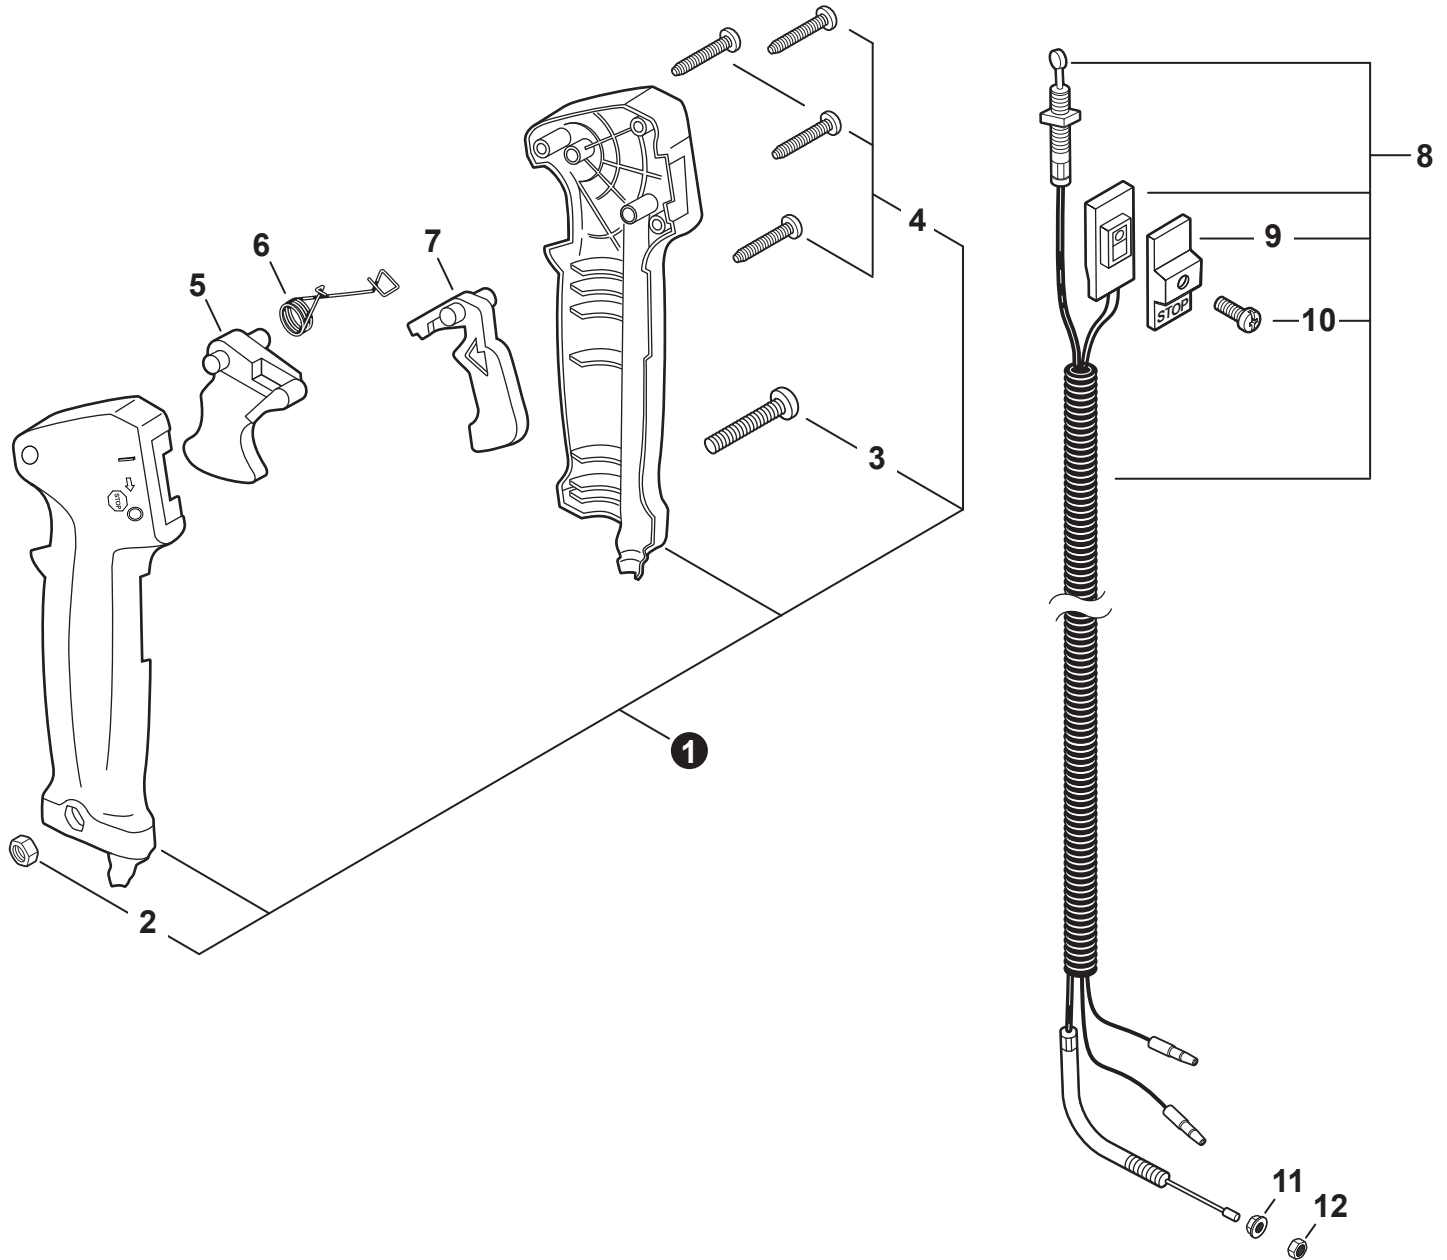

NO.	PART NUMBER	QTY.	DESCRIPTION	NOM DE LA PIÈCE
1	35110247530	1	CONTROL HANDLE KIT	KIT DE POIGNÉE DE COMMANDE
2	90050000005	1	+NUT M5	+ÉCROU M5
3	90022005030	1	+SCREW 5×30	+VIS 5×30
4	90024603025	4	+SCREW 3×25	+VIS 3×25
5	17801005960	1	TRIGGER, THROTTLE	GÂCHETTE D'ACCÉLÉRATEUR
6	17801335631	1	SPRING, TORSION	RESSORT DE TORSION
7	17801205960	1	LOCKOUT, THROTTLE	GÂCHETTE DE SÉCURITÉ
8	P021052620	1	CABLE ASSY, CONTROL	CABLE DE COMMANDE COMPLET
9	A444000020	1	+KNOB, SWITCH - ORANGE	+BOUTON DU INTERRUPTEUR - ORANGE
10	9154503010	1	+SCREW 3×10	+VIS 3×10
11	90051800006	1	NUT, FLANGE M6	ÉCROU À BRIDE M6
12	90050200006	1	NUT M6	ÉCROU M6