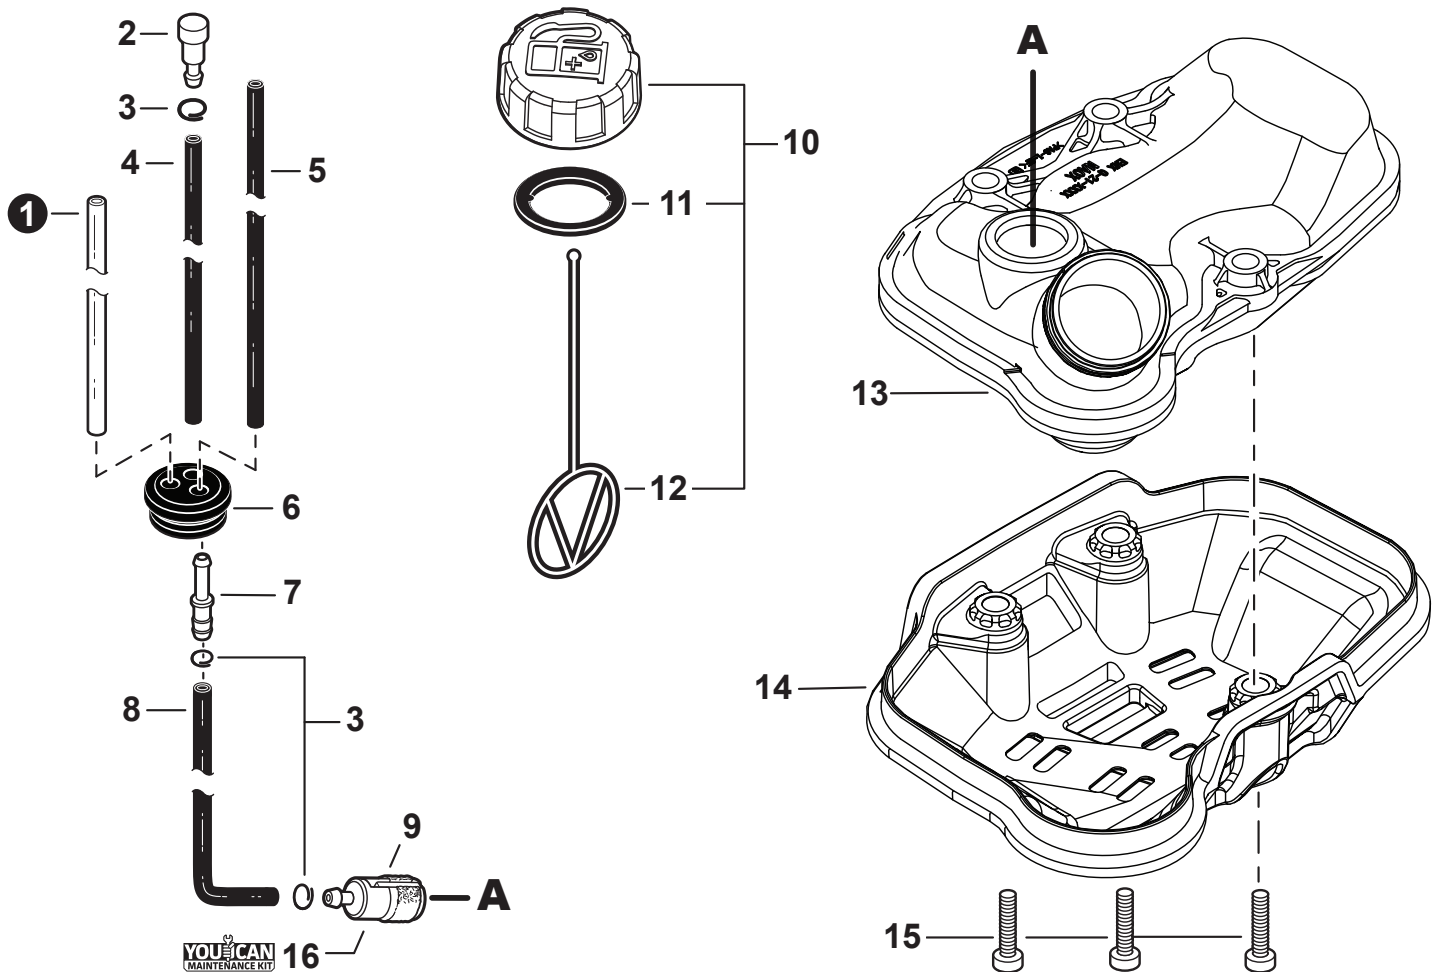

NO.	PART NUMBER	QTY.	DESCRIPTION	NOM DE LA PIÈCE
1	13201049730	1	PIPE, FUEL 3x6x85 YELLOW	TUYAU DE CARBURANT 3x6x85 JAUNE
2	A356000031	1	VENT ASSY	ÉVENT COMPLET
3	V490001240	3	CLIP 6	ATTACHE 6
4	V471001211	1	PIPE, FUEL 3x5x90 BLACK	TUYAU DE CARBURANT 3x5x90 NOIR
5	V471005630	1	PIPE, FUEL 3x5.5x78 BLACK	TUYAU DE CARBURANT 3x5.5x78 NOIR
6	13211555931	1	GROMMET, FUEL	OEILLET CARBURANT
7	V186000520	1	CONNECTOR, PIPE 5x3.5	CONNEXION DE TUYAU 5x3.5
8	V470002460	1	PIPE, FUEL 3x5x90L BLACK	TUYAU DE CARBURANT 3x5x90L NOIR
9	A369000480	1	FILTER, FUEL	FILTRE À CARBURANT
10	P021040430	1	CAP ASSY, FUEL	ASSEMBLAGE DU BOUCHON DE CARBURANT
11	V107000150	1	+GASKET, FUEL CAP	+JOINT BOUCHON DE CARBURANT
12	A365000060	1	+CONNECTOR, CAP L= 123	+CONNEXION DU BOUCHON L= 123
13	A350002790	1	TANK ASSY, FUEL	RÉSERVOIR DE CARBURANT COMPLET
14	A175000410	1	GUARD, FUEL TANK	PROTECTEUR, RÉSERVOIR D'ESSENCE
15	V805000170	3	BOLT, TORX 5x25	BOULON TORX 5x25
16	90198Y	1	TUNE-UP KIT - YOUCAN™	TROUSSE DE MISE AU POINT - YOUCAN™