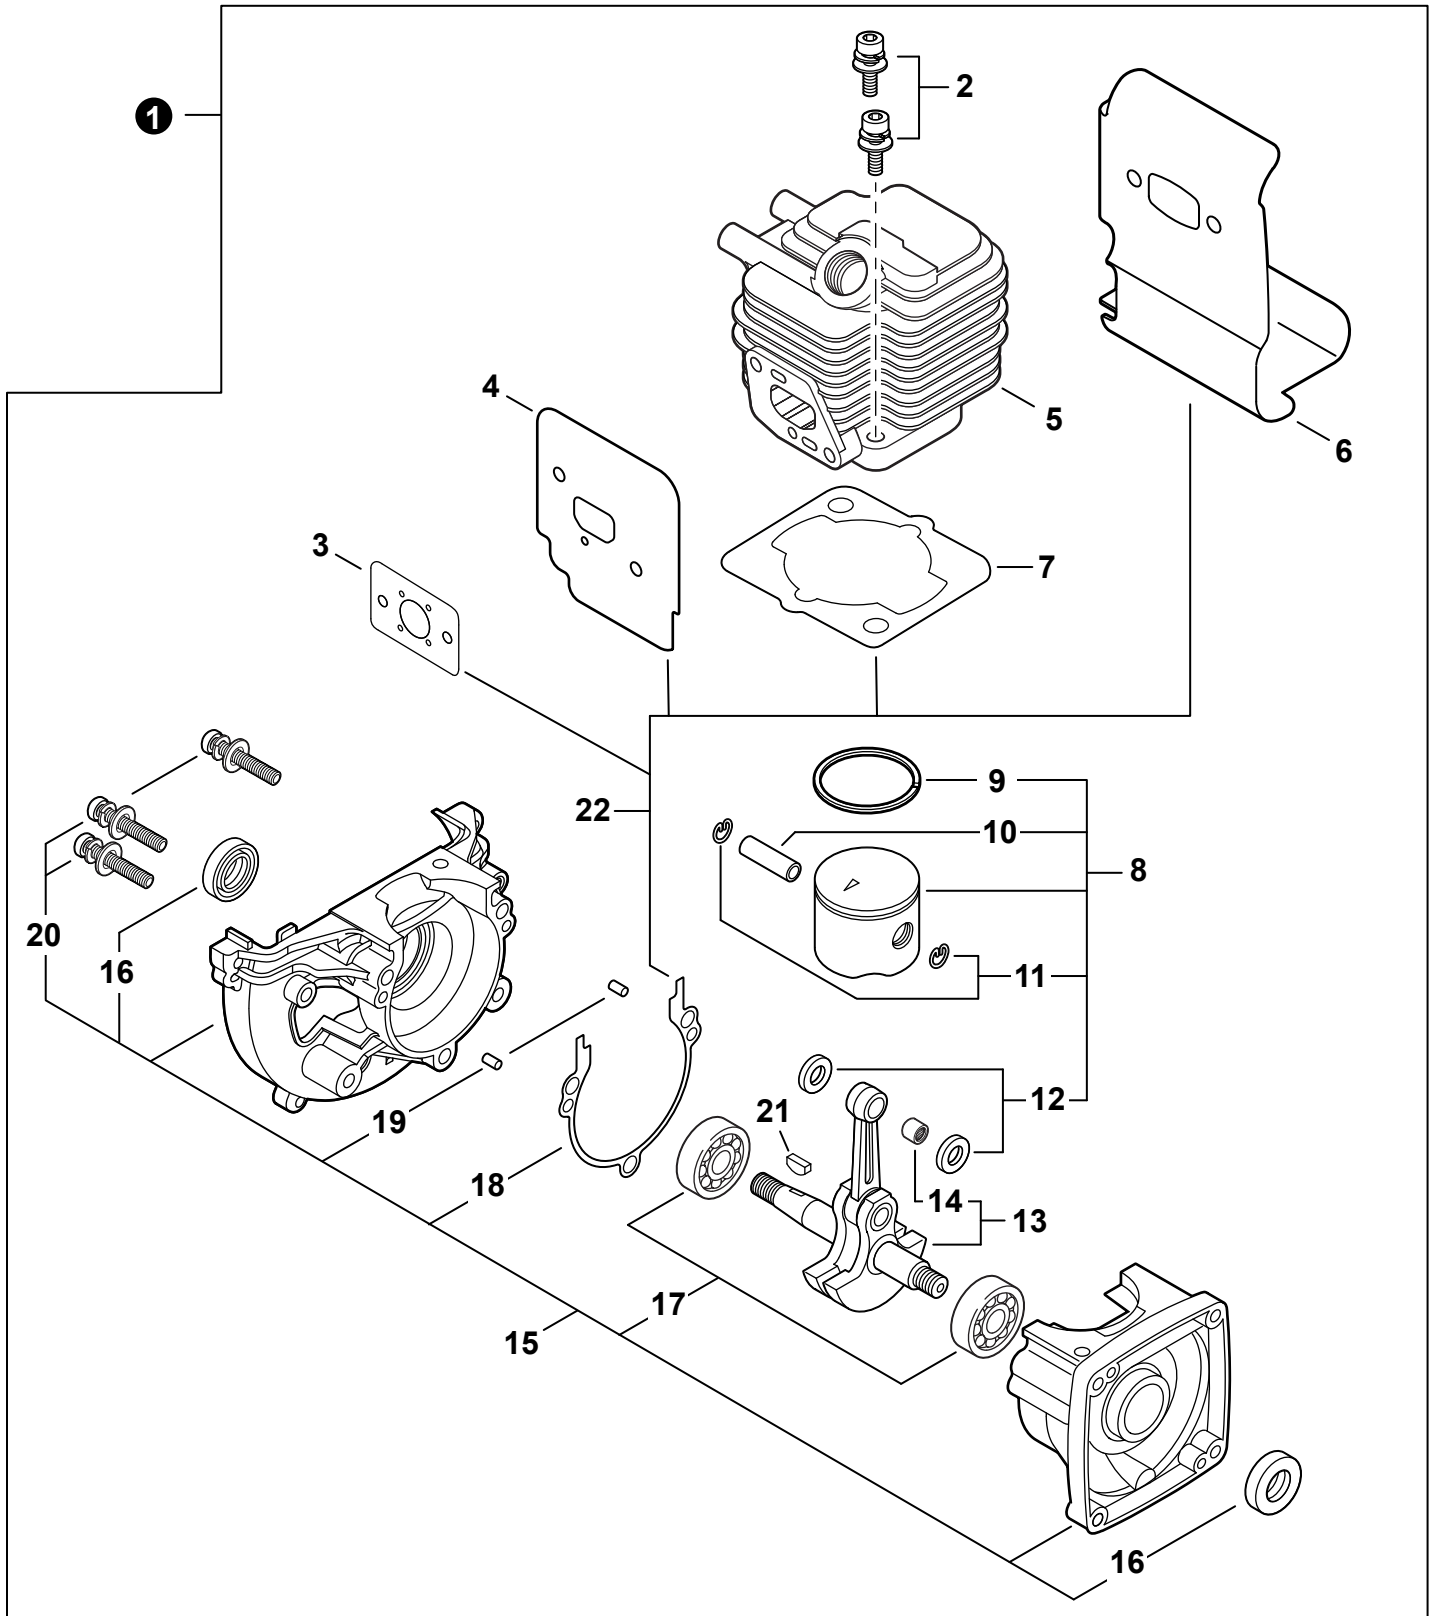

NO.	PART NUMBER	QTY.	DESCRIPTION	NOM DE LA PIÈCE
1	A160003231	1	COVER, ENGINE	COUVERCLE DE MOTEUR
2	V805000150	1	BOLT, TORX 5x16	BOULON TORX 5x16
3	V805000000	1	BOLT, TORX 5x16	BOULON TORX 5x16

NO.	PART NUMBER	QTY.	DESCRIPTION	NOM DE LA PIÈCE
1	SB1124	1	SHORT BLOCK	MOTEUR COMPLET
2	90016205022	2	+BOLT 5x22	+BOULON 5x22
3	V103002190	1	+GASKET, INTAKE	+JOINT D'ADMISSION
4	V103001360	1	+HEAT SHIELD, INTAKE	+BOUCLIER THERMIQUE ADMISSION
5	A130002320	1	+CYLINDER	+CYLINDRE
6	V104000850	1	+HEAT SHIELD, EXHAUST	+BOUCLIER THERMIQUE ÉCHAPPEMENT
7	10101044332	1	+GASKET, CYLINDER	+JOINT CYLINDRE
8	P021051490	1	+PISTON KIT	+KIT DE PISTON
9	A101000090	1	++RING, PISTON	++SEGMENT DE PISTON
10	10001311520	1	++PIN, PISTON 8	++AXE DE PISTON 8
11	10001504630	2	++RING, SNAP	++ANNEAU ÉLASTIQUE
12	10001411520	2	++WASHER, THRUST	++RONDELLE DE BUTÉE
13	A011001410	1	+CRANKSHAFT ASSY	+VILEBREQUIN COMPLET
14	V553000060	1	++BEARING, NEEDLE 8	++ROULEMENT À AIGUILLES 8
15	10020452133	1	+CRANKCASE KIT	+KIT DE CARTER DE MOTEUR
16	10021242031	2	++SEAL, OIL 12	++JOINT D'HUILE 12
17	9403536201	2	++BEARING, BALL 6201	++ROULEMENT À BILLES 6201
18	10024242030	1	++GASKET, CRANKCASE	++JOINT CARTER DE MOTEUR
19	90033040080	2	++PIN, LOCATING 4x8	++GOUPILLE DE POSITIONNEMENT 4x8
20	90016205028	3	++BOLT 5x28	++BOULON 5x28
21	10014212330	1	+KEY, WOODRUFF	+CLAVETTE-DISQUE
22	P021051670	1	GASKET KIT: ENGINE, INTAKE, EXHAUST	KIT DE JOINTS - MOTEUR, ADMISSION, ÉCHAPPEMENT