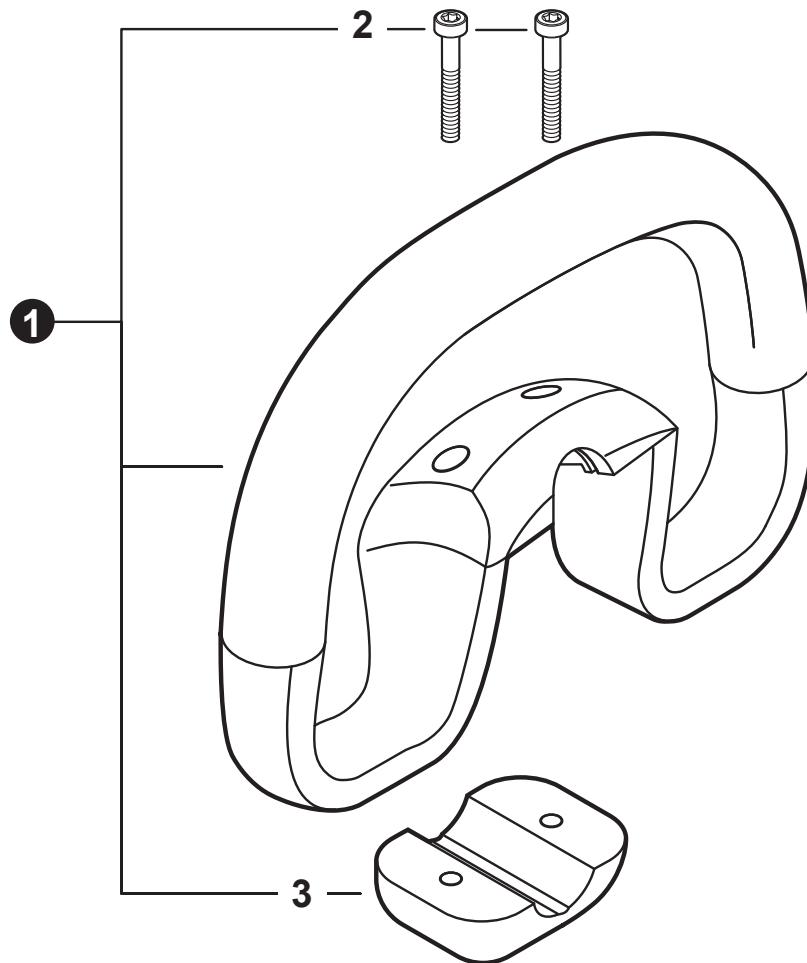

NO.	PART NUMBER	QTY.	DESCRIPTION	NOM DE LA PIÈCE
1	P021008324	1	HANDLE ASSY - SUPPORT	ASSEMBLAGE POIGNÉE DE SUPPORT
2	V805000060	2	+BOLT, TORX 5x35	+BOULON TORX 5x35
3	C423001010	1	+BRACKET, HANDLE	+SUPPORT DU POIGNÉE