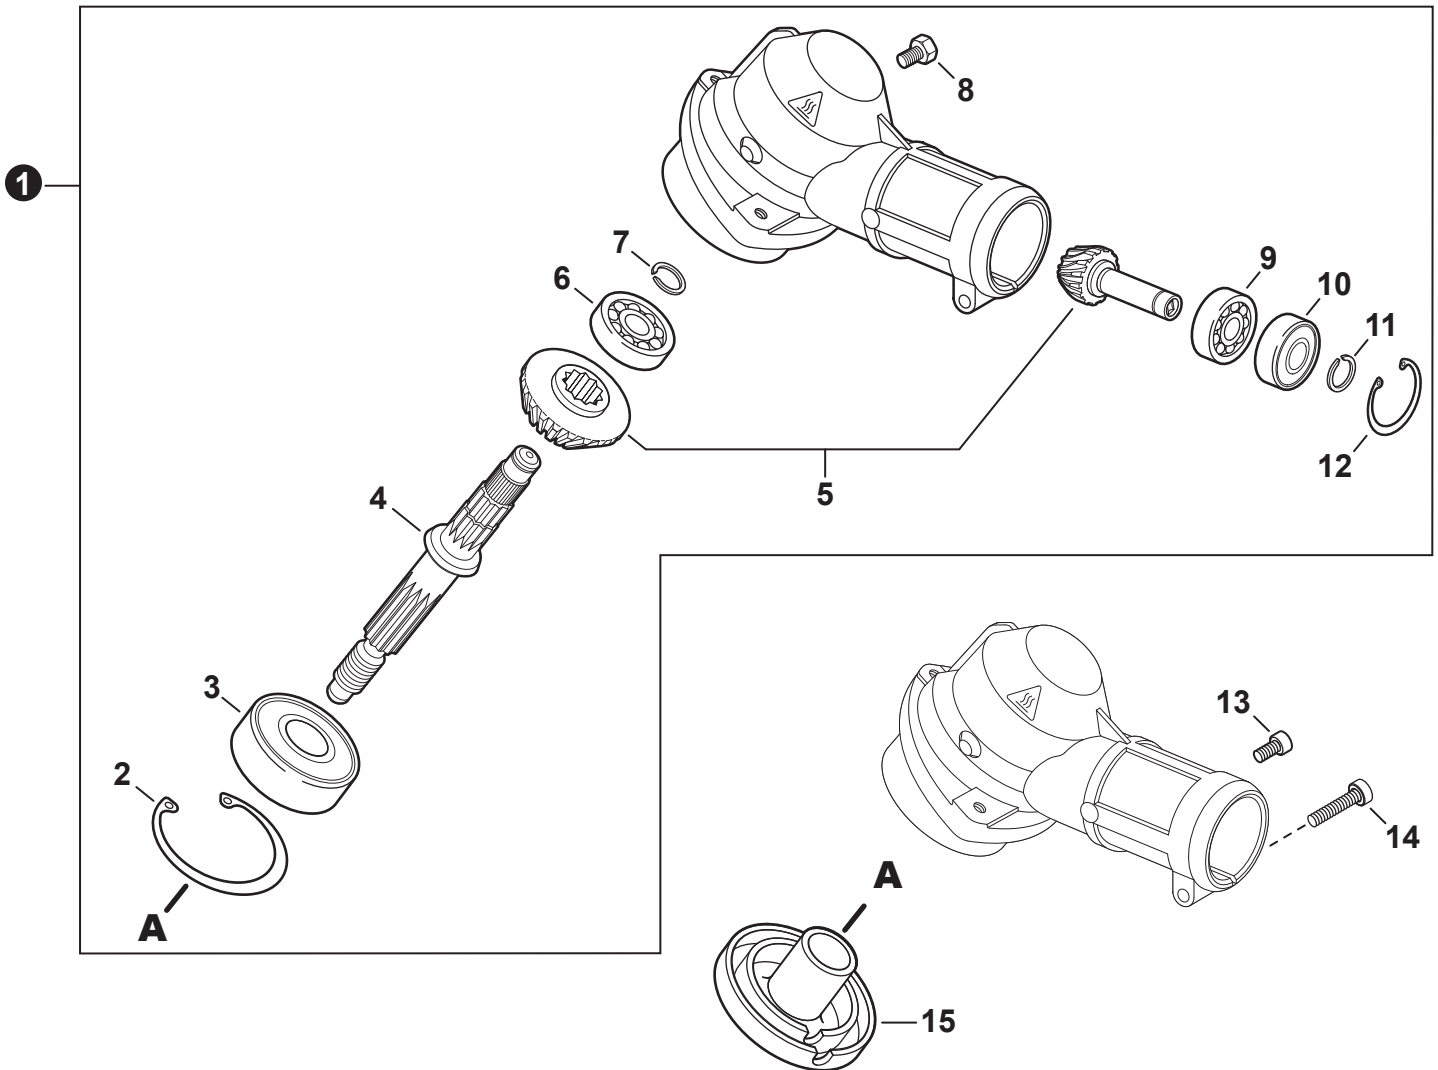

NO.	PART NUMBER	QTY.	DESCRIPTION	NOM DE LA PIÈCE
1	C051001351	1	GEAR CASE ASSY	BOÎTIER D'ENGRENAGE COMPLET
2	90070200042	1	+RING, SNAP 42	+ANNEAU ÉLASTIQUE 42
3	90081206302	1	+BEARING, BALL 6302	+ROULEMENT À BILLES 6302
4	C534000220	1	+SHAFT, GEAR	+ARBRE-PIGNON
5	V000000270	1	+GEAR SET	+SET D'ENGRENAGES
6	90081000629	1	+BEARING, BALL 629	+ROULEMENT À BILLES 629
7	90070600012	1	+RING, SNAP 12	+ANNEAU ÉLASTIQUE 12
8	61043450031	1	+BOLT M8x8	+BOULON M8x8
9	90080000609	1	+BEARING, BALL 609	+ROULEMENT À BILLES 609
10	90080300609	1	+BEARING, BALL 609Z	+ROULEMENT À BILLES 609Z
11	90070100009	1	+RING, SNAP 9	+ANNEAU ÉLASTIQUE 9
12	90070200025	1	+RING, SNAP 25	+ANNEAU ÉLASTIQUE 25
13	V805000140	1	BOLT, TORX 5x12	BOULON TORX 5x12
14	V805000170	1	BOLT, TORX 5x25	BOULON TORX 5x25
15	C535000320	1	PLATE, ADAPTOR - UPPER	PLAQUE ADAPTATRICE SUPÉRIEUR