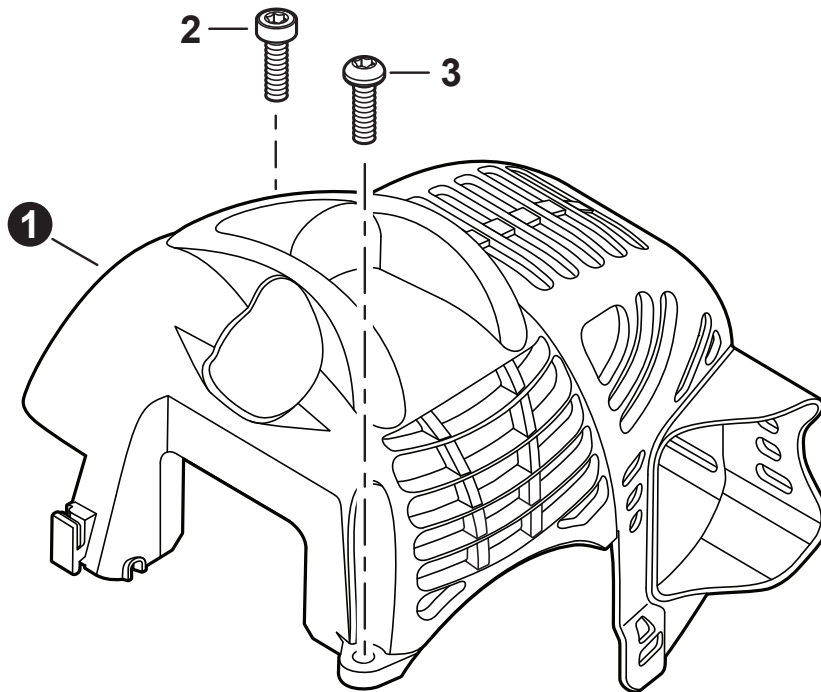

NO.	PART NUMBER	QTY.	DESCRIPTION	NOM DE LA PIÈCE
1	A160003231	1	COVER, ENGINE	COUVERCLE DE MOTEUR
2	V805000150	1	BOLT, TORX 5x16	BOULON TORX 5x16
3	V805000000	1	BOLT, TORX 5x16	BOULON TORX 5x16