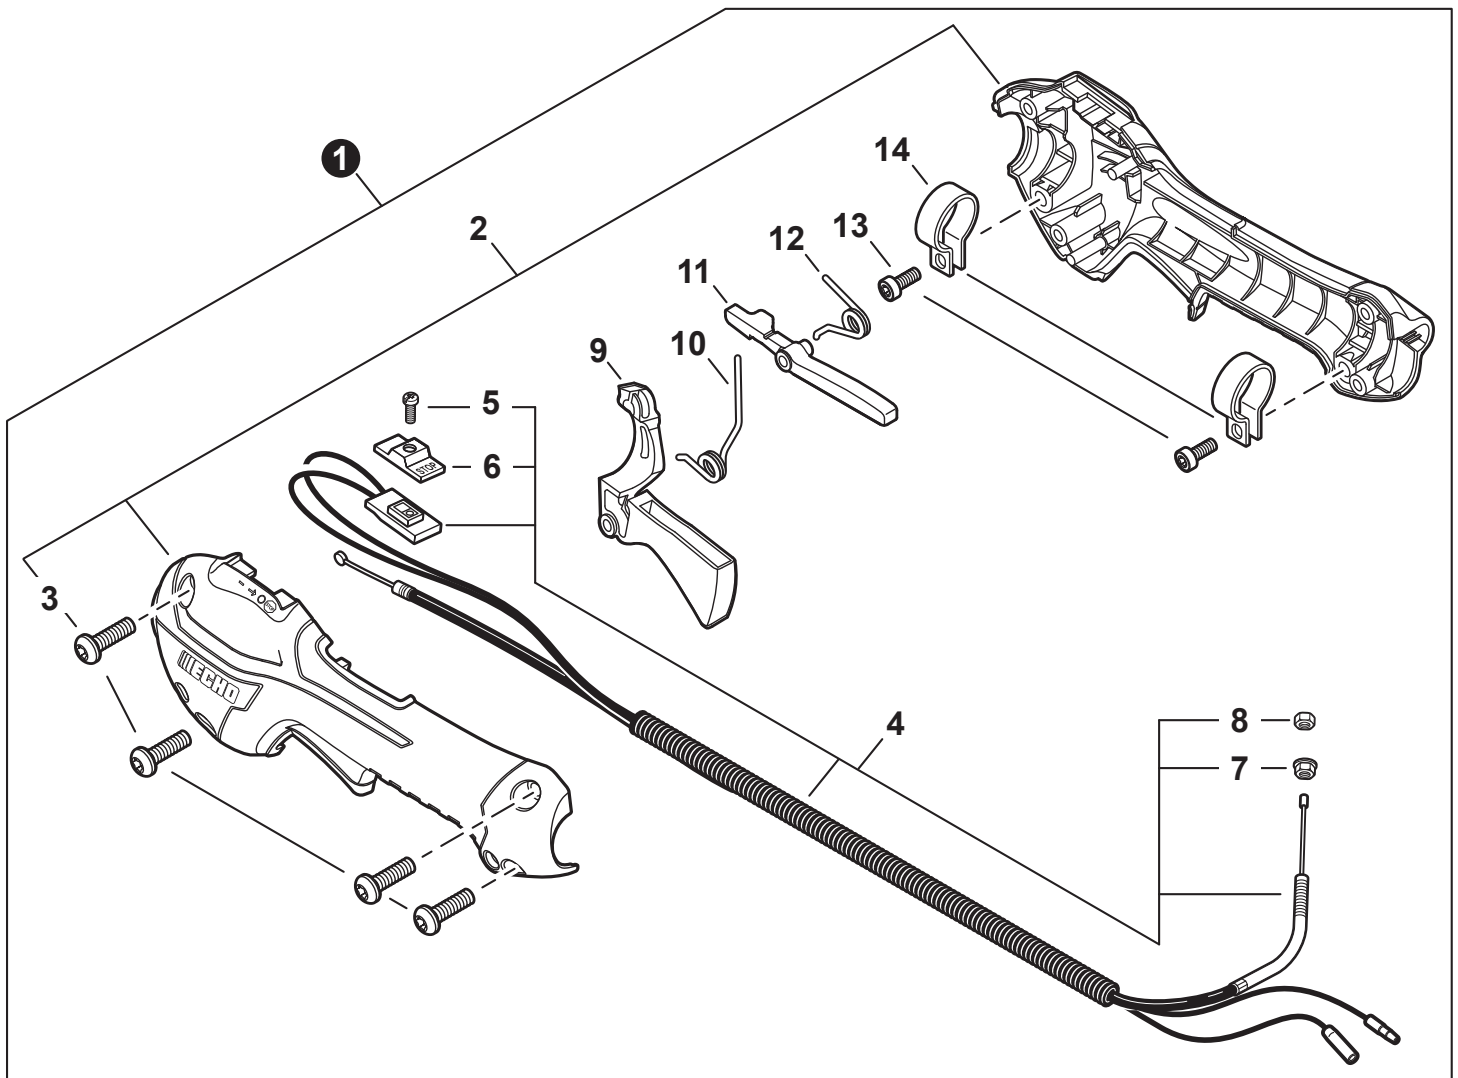

NO.	PART NUMBER	QTY.	DESCRIPTION	NOM DE LA PIÈCE
1	P021044483	1	CONTROL HANDLE ASSY	ASSEMBLAGE DE POIGNÉE DE COMMANDE
2	P021044371	1	+CONTROL HANDLE KIT	+KIT DE POIGNÉE DE COMMANDE
3	V805000000	4	++BOLT, TORX 5x16	++BOULON TORX 5x16
4	P021044750	1	+CABLE ASSY, CONTROL	+CABLE DE COMMANDE COMPLET
5	9154503010	1	++SCREW 3x10	++VIS 3x10
6	A444000020	1	++KNOB, SWITCH - ORANGE	++BOUTON DU INTERRUPTEUR - ORANGE
7	90051800006	1	++NUT, FLANGE M6	++ÉCROU À BRIDE M6
8	90050200006	1	++NUT M6	++ÉCROU M6
9	C453000482	1	+TRIGGER, THROTTLE	+GÂCHETTE D'ACCÉLÉRATEUR
10	V452001520	1	+SPRING, TORSION	+RESSORT DE TORSION
11	C460000441	1	+LEVER, THROTTLE LOCKOUT	+LEVIER GÂCHETTE DE SÉCURITÉ
12	V452001510	1	+SPRING, TORSION	+RESSORT DE TORSION
13	V805000150	2	+BOLT, TORX 5x16	+BOULON TORX 5x16
14	V495003020	2	+CLAMP	+COLLIER