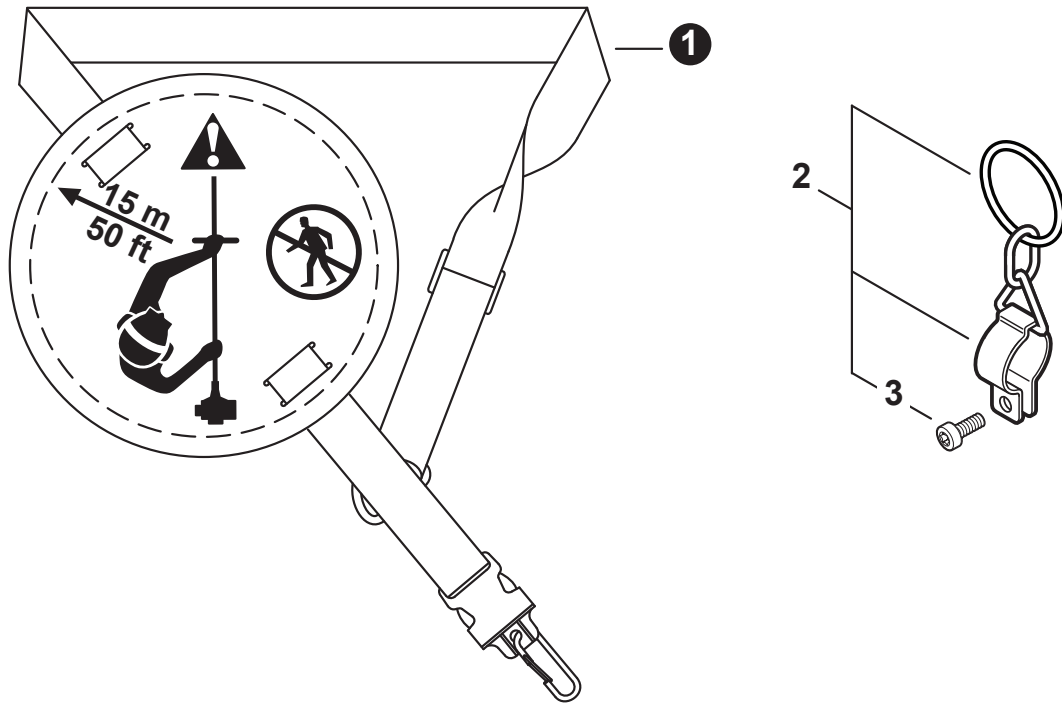

NO.	PART NUMBER	QTY.	DESCRIPTION	NOM DE LA PIÈCE
1	9210805000	6	NUT, FLANGE M5	ÉCROU À BRIDE M5
2	X431000250	1	GUARD, CUTTER BLADE	PROTECTEUR DE LAME
3	V805000120	1	BOLT, TORX 5×8	BOULON TORX 5×8
4	E278000311	1	GUARD, TIP	GARDE ANTI REBOND
5	X041000630	1	CUTTER ASSY, 20"	LAME COMPLET 50 CM
6	X425001030	1	+SUPPORT, CUTTER 20"	+SUPPORT DE LAME 50 CM
7	X425001040	1	+PLATE, CUTTER 20"	+PLAQUE DE LAME 50 CM
8	X411001360	2	+CUTTER, 20"	+LAME 50 CM
9	V353000250	6	+GUIDE, BLADE 5	+GUIDE DE LAME 5
10	V150004330	1	+PLATE, EYE	+PLAQUE
11	V805000180	2	+BOLT, TORX 5×30	+BOULON TORX 5×30
12	V303000290	4	+WASHER	+RONDELLE
13	V805000170	4	+BOLT, TORX 5×25	+BOULON TORX 5×25
14	X495000770	1	SCABBARD	FOURREAU
15	90203	1	BLADE KIT, ADJUSTABLE	KIT DE LAME AJUSTABLE

Cutting Head Kit
Tête de coupe complet

NO.	PART NUMBER	QTY.	DESCRIPTION	NOM DE LA PIÈCE
1	9001050	1	CUTTING HEAD KIT - HCA	TÊTE DE COUPE COMPLET - HCA

NO.	PART NUMBER	QTY.	DESCRIPTION	NOM DE LA PIÈCE
1	X532004980	1	LABEL - SPARK PLUG - CMR7H	ÉTIQUETTE BOUGIE D'ALLUMAGE CMR7H
2	X547003190	1	LABEL - RECOIL STARTER - HCA-2620	ÉTIQUETTE LANCEUR À RAPPEL - HCA-2620
3	X503014391	1	LABEL - MODEL HCA-2620	ÉTIQUETTE MODÈLE HCA-2620
4	89033252730	1	LABEL - CHOKE	ÉTIQUETTE - ÉTRANGLEUR