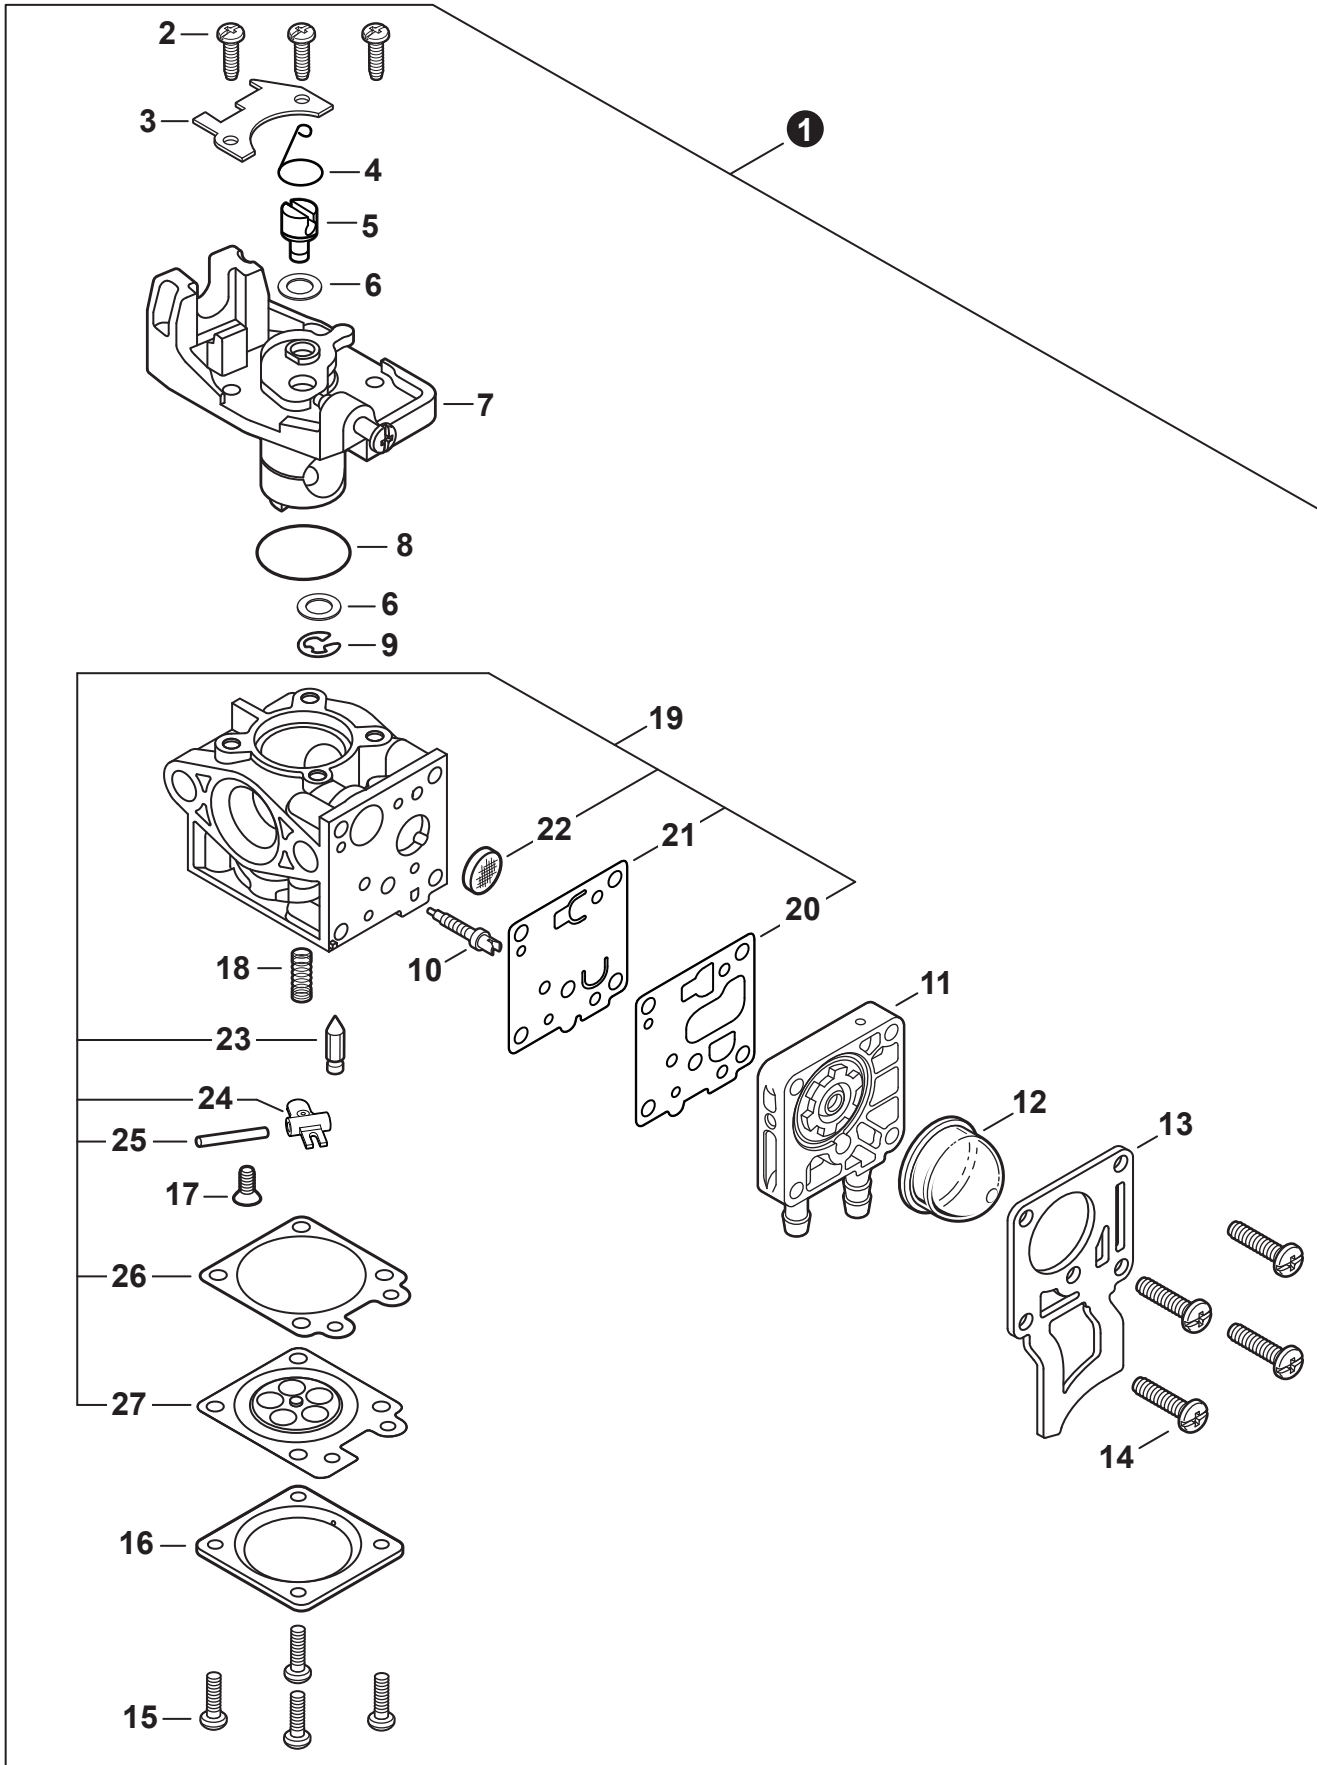

NO.	PART NUMBER	QTY.	DESCRIPTION	NOM DE LA PIÈCE
1	A320001200	1	COVER, MUFFLER	COUVERCLE DU SILENCIEUX
2	A160003280	1	COVER, ENGINE	COUVERCLE DE MOTEUR
3	V835000010	4	BOLT, TORX 5×12	BOULON TORX 5×12

NO.	PART NUMBER	QTY.	DESCRIPTION	NOM DE LA PIÈCE
1	SB1118	1	SHORT BLOCK	BLOC MOTEUR EMBIELLÉ
2	V805000210	4	+BOLT, TORX 5×20	+BOULON TORX 5×20
3	A130002330	1	+CYLINDER	+CYLINDRE
4	V103001900	1	+GASKET, INTAKE	+JOINT D'ADMISSION
5	V103001890	1	+HEAT SHIELD, INTAKE	+BOUCLIER THERMIQUE ADMISSION
6	V104002310	1	+HEAT SHIELD, EXHAUST	+BOUCLIER THERMIQUE ÉCHAPPEMENT
7	V100000840	1	+GASKET, CYLINDER	+JOINT CYLINDRE
8	P021050840	1	+PISTON KIT	+KIT DE PISTON
9	A101000010	2	++RING, PISTON	++SEGMENT DE PISTON
10	10001503931	2	++RING, SNAP	++ANNEAU ÉLASTIQUE
11	V554000020	1	++BEARING, NEEDLE 9	++ROULEMENT À AIGUILLES 9
12	10001335430	1	++PIN, PISTON	++AXE DE PISTON
13	10001453630	2	++WASHER, THRUST	++RONDELLE DE BUTÉE
14	10014212330	1	+KEY, WOODRUFF	+CLAVETTE-DISQUE
15	A011001460	1	+CRANKSHAFT ASSY	+VILEBREQUIN COMPLET
16	P021050850	1	+CRANKCASE KIT	+KIT DE CARTER DE MOTEUR
17	V805000220	3	++BOLT, TORX 5×25	++BOULON TORX 5×25
18	10021242031	1	++SEAL, OIL 12	++JOINT D'HUILE 12
19	90033040080	2	++PIN, LOCATING 4×8	++GOUPILLE DE POSITIONNEMENT 4×8
20	V102000300	1	++GASKET, CRANKCASE	++JOINT CARTER DE MOTEUR
21	90080036001	1	++BEARING, BALL 6001	++ROULEMENT À BILLES 6001
22	90081036000	1	++BEARING, BALL	++ROULEMENT À BILLES
23	V503000040	1	++SEAL, OIL 10	++JOINT D'HUILE 10
24	P021051540	1	GASKET KIT: ENGINE, INTAKE, EXHAUST	KIT DE JOINTS - MOTEUR, ADMISSION, ÉCHAPPEMENT