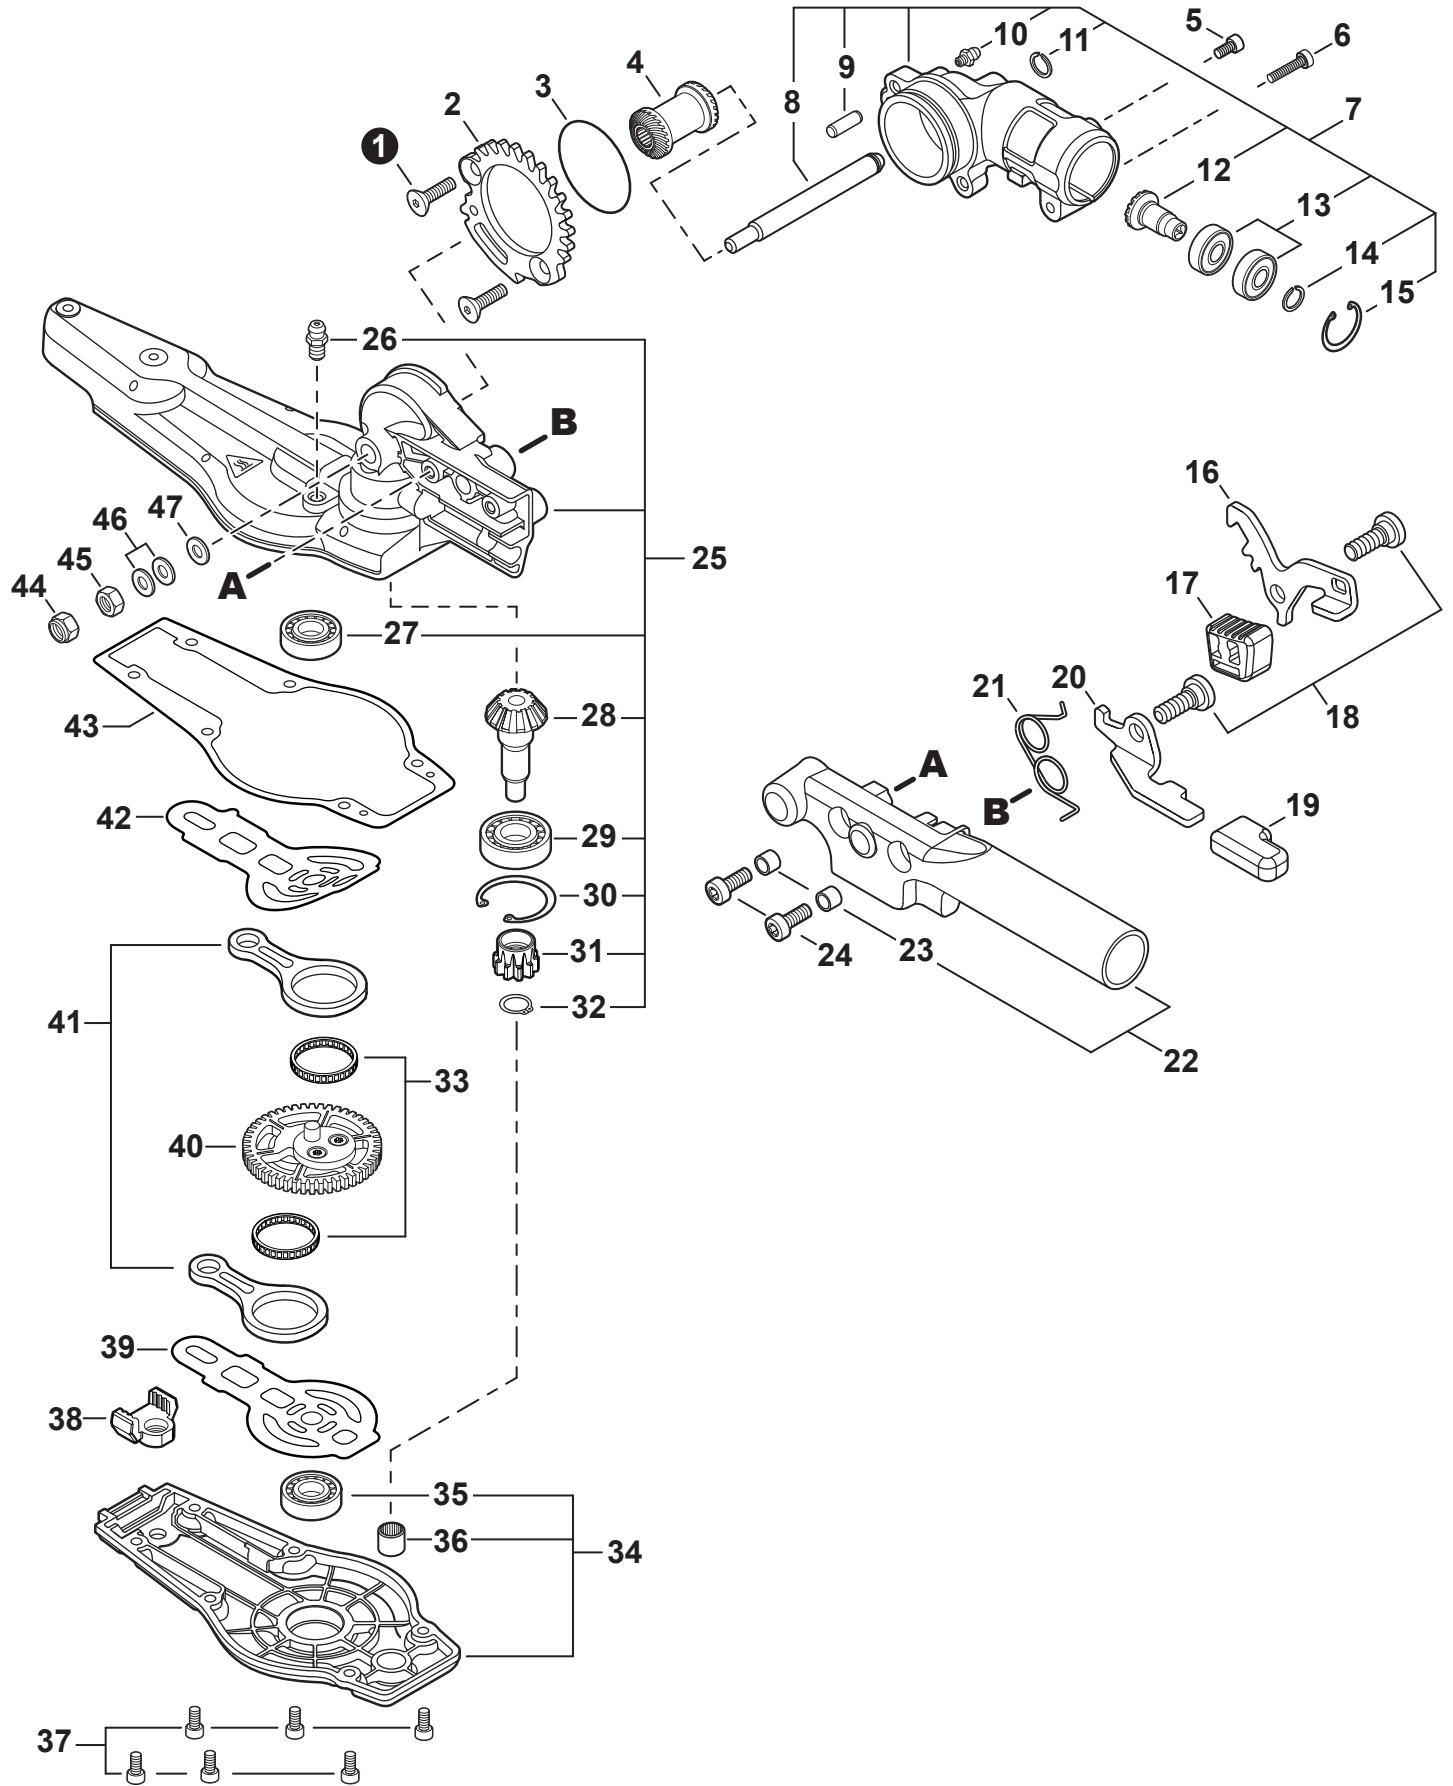

NO.	PART NUMBER	QTY.	DESCRIPTION	NOM DE LA PIÈCE
1	90017505012	2	BOLT 5×12	BOULON 5×12
2	C465000040	1	RING, LOCKING	BAGUE DE BLOCAGE
3	90072400035	1	O-RING 35	JOINT TORIQUE 35
4	P100003640	1	GEAR, BEVEL	ENGRENAGE CONIQUE
5	V805000130	1	BOLT, TORX 5×10	BOULON TORX 5×10
6	V805000170	1	BOLT, TORX 5×25	BOULON TORX 5×25
7	P100003610	1	GEAR CASE ASSY	BOÎTIER D'ENGRENAGE COMPLET
8	C534001101	1	+SHAFT, GEAR	+ARBRE-PIGNON
9	V623000120	1	+PIN 5 L15.5	+GOUPILLE 5 L15.5
10	V187000080	1	+FITTING, GREASE	+EMBOUT DE GRAISSAGE
11	9241108000	1	+E-RING 8	+BAGUE EN E 8
12	V651001100	1	+GEAR, BEVEL	+ENGRENAGE CONIQUE
13	90085706901	2	+BEARING, BALL 6901	+ROULEMENT À BILLES 6901
14	90070600012	1	+RING, SNAP Ø12	+ANNEAU ÉLASTIQUE Ø12
15	90070200024	1	+RING, SNAP 24	+ANNEAU ÉLASTIQUE 24
16	C661000210	1	LEVER, LOCK	LEVIER DE BLOCAGE
17	V494001070	1	CAP	BOUCHON
18	V204000580	2	BOLT M6	BOULON M6
19	V494000891	1	CAP	BOUCHON
20	C661000220	1	RELEASE, LOCK	SERRURE DE SÛRETÉ
21	V452001740	1	SPRING, TORSION	RESSORT DE TORSION
22	C403000880	1	LEVER, ADJUSTMENT	LEVIER DE RÉGLAGE
23	13104528230	2	+SPACER 6.2×7.8×6	+ENTRETOISE 6.2×7.8×6
24	V805000150	2	BOLT, TORX 5×16	BOULON TORX 5×16
25	P100003620	1	GEAR CASE ASSY	BOÎTIER D'ENGRENAGE COMPLET
26	V187000080	1	+FITTING, GREASE	+EMBOUT DE GRAISSAGE
27	90080000608	1	+BEARING, BALL 608	+ROULEMENT À BILLES 608
28	V655000110	1	+SHAFT, PINION	+ARBRE DE PIGNON
29	90080036001	1	+BEARING, BALL 6001	+ROULEMENT À BILLES 6001
30	90070200028	1	+RING, SNAP 28	+ANNEAU ÉLASTIQUE 28
31	V650000730	1	+GEAR, SPUR	+ENGRENAGE CYLINDRIQUE
32	90070100008	1	+RING, RETAINING 8	+ANNEAU DE RETENUE 8
33	V572000000	2	BEARING, NEEDLE 30	ROULEMENT À AIGUILLES 30
34	P100003631	1	COVER ASSY, GEAR CASE	COUVERCLE BOÎTIER D'ENGRENAGE COMPLET
35	90080000608	1	+BEARING, BALL 608	+ROULEMENT À BILLES 608
36	V551000000	1	+BEARING, NEEDLE	+ROULEMENT À AIGUILLES
37	V804000050	6	BOLT, TORX 4×12	BOULON TORX 4×12
38	V541000620	1	SEAL	JOINT
39	V150004310	1	PLATE, WEAR	PLAQUE
40	V060000130	1	GEAR, SPUR	ENGRENAGE CYLINDRIQUE
41	C532000530	2	ROD, CONNECTING	BIELLE
42	V150004320	1	PLATE, WEAR	PLAQUE
43	V110000200	1	GASKET, GEAR CASE	JOINT DE BOÎTIER D'ENGRENAGE
44	90056000006	1	NUT, LOCK 6	ÉCROU D'ARRÊT 6
45	90050200006	1	NUT M6	ÉCROU M6
46	V347000030	2	WASHER, CONE M6	RONDELLE
47	17501404630	1	WASHER 6	RONDELLE 6