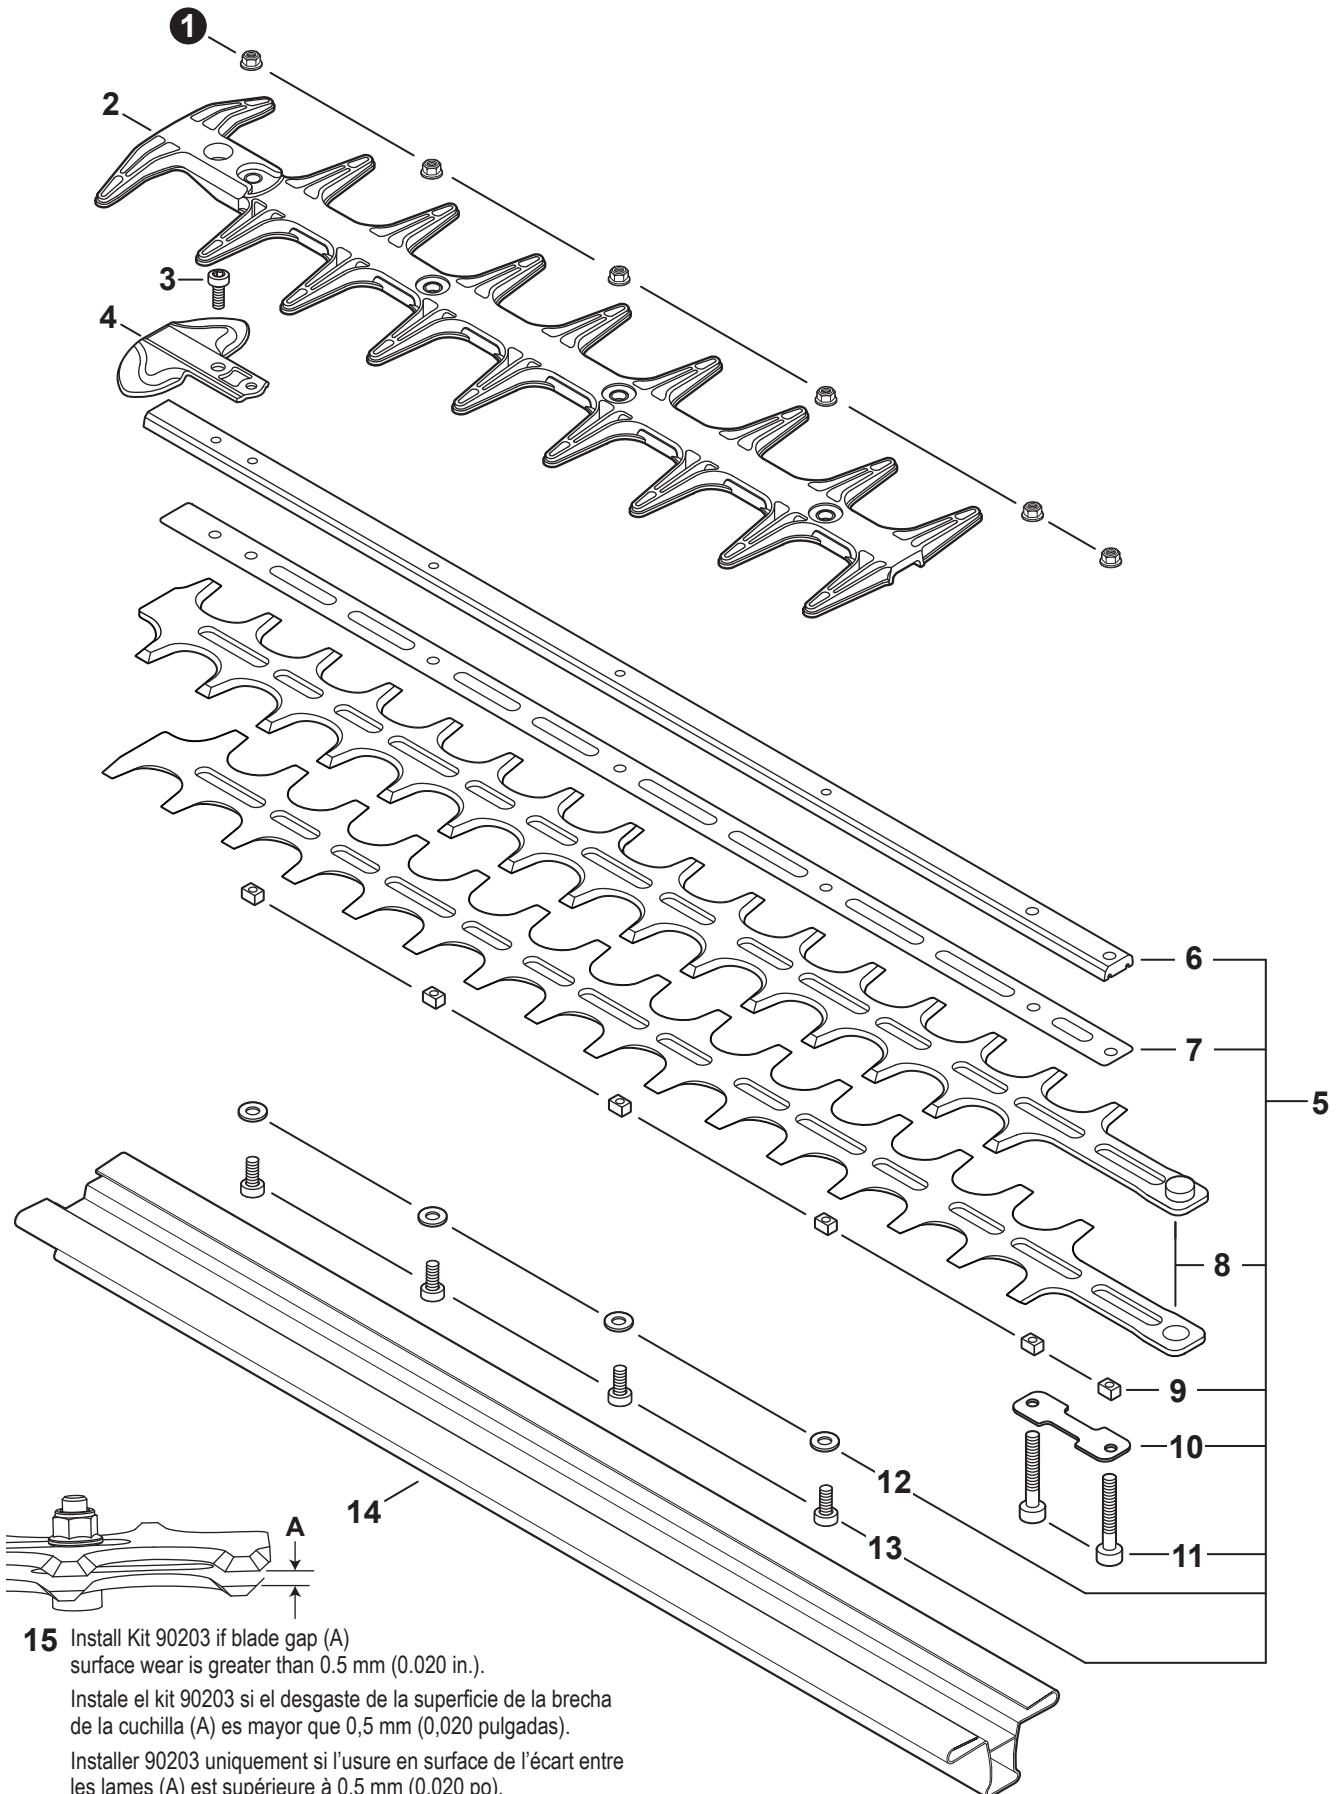

1. **15** Install Kit 90203 if blade gap (A) surface wear is greater than 0.5 mm (0.020 in.).
   Instale el kit 90203 si el desgaste de la superficie de la brecha de la cuchilla (A) es mayor que 0,5 mm (0,020 pulgadas).
   Installer 90203 uniquement si l'usure en surface de l'écart entre les lames (A) est supérieure à 0,5 mm (0,020 po).