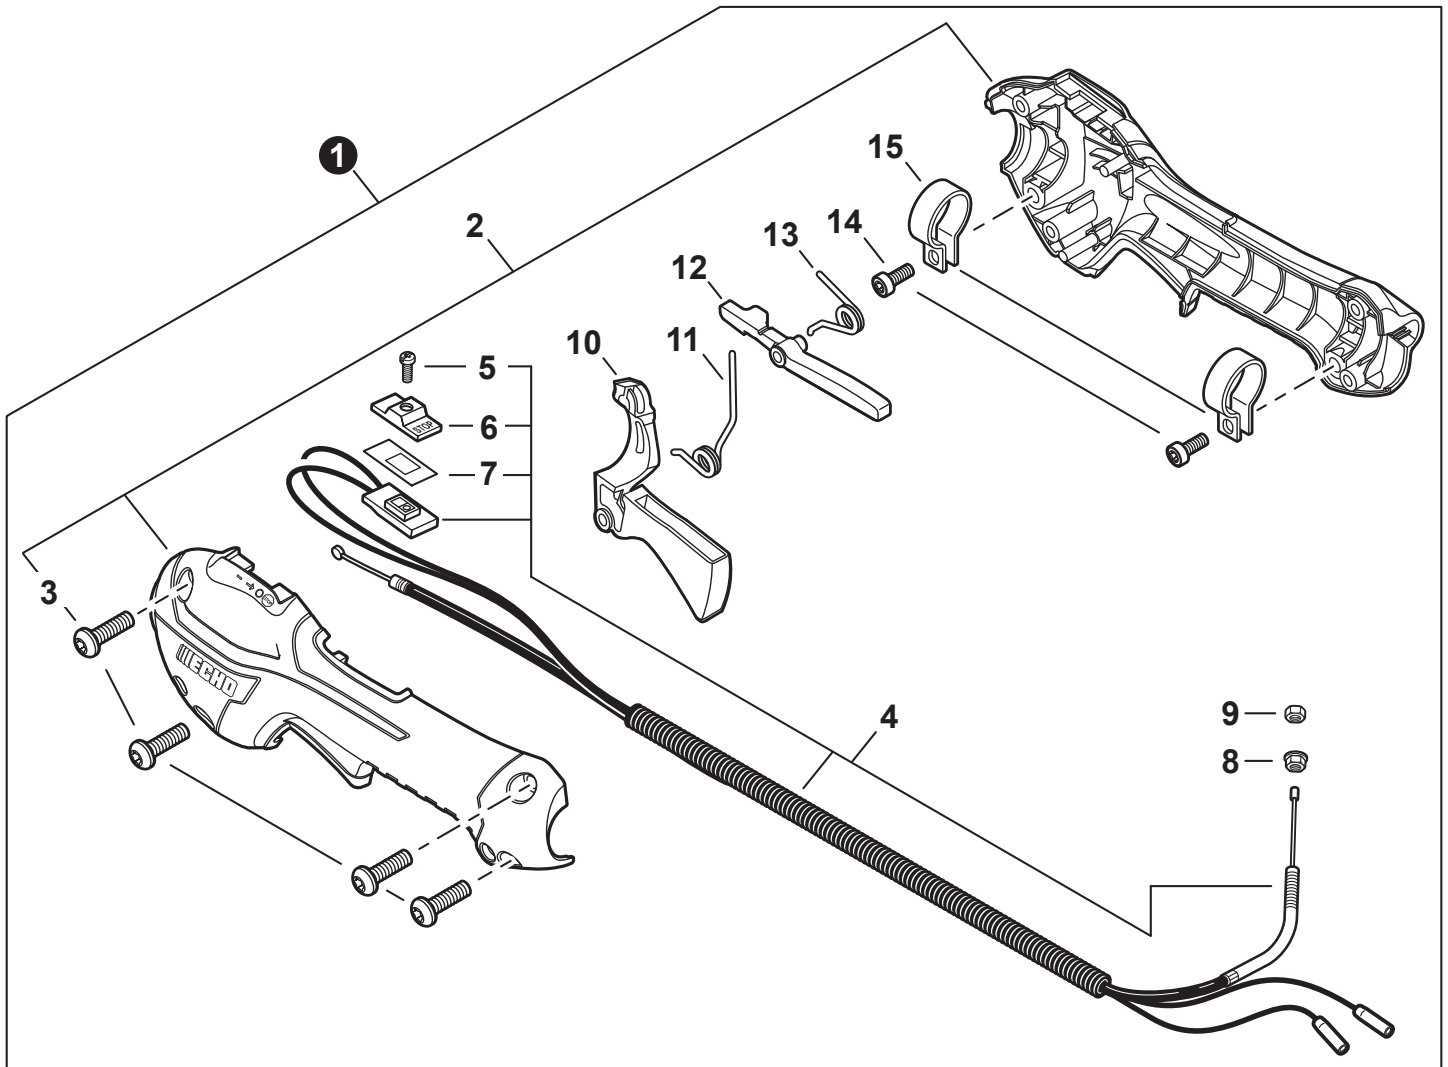

NO.	PART NUMBER	QTY.	DESCRIPTION	NOM DE LA PIÈCE
1	P021052270	1	CONTROL HANDLE ASSY	ASSEMBLAGE DE POIGNÉE DE COMMANDE
2	P021044371	1	+CONTROL HANDLE KIT	+KIT DE POIGNÉE DE COMMANDE
3	V805000000	4	++BOLT, TORX 5×16	++BOULON TORX 5×16
4	P100002240	1	+CABLE ASSY, CONTROL	+CABLE DE COMMANDE COMPLET
5	9154503010	1	++SCREW 3×10	++VIS 3×10
6	A444000020	1	++KNOB, SWITCH - ORANGE	++BOUTON DU INTERRUPTEUR - ORANGE
7	V541000600	1	++SEAL, SWITCH	++JOINT INTERRUPTEUR
8	90051800006	1	+NUT, FLANGE M6	+ÉCROU À BRIDE M6
9	90050200006	1	+NUT M6	+ÉCROU M6
10	C453000482	1	+TRIGGER, THROTTLE	+GÂCHETTE D'ACCÉLÉRATEUR
11	V452001520	1	+SPRING, TORSION	+RESSORT DE TORSION
12	C460000441	1	+LEVER, THROTTLE LOCKOUT	+LEVIER GÂCHETTE DE SÉCURITÉ
13	V452001510	1	+SPRING, TORSION	+RESSORT DE TORSION
14	V805000150	2	+BOLT, TORX 5×16	+BOULON TORX 5×16
15	V495003020	2	+CLAMP	+COLLIER