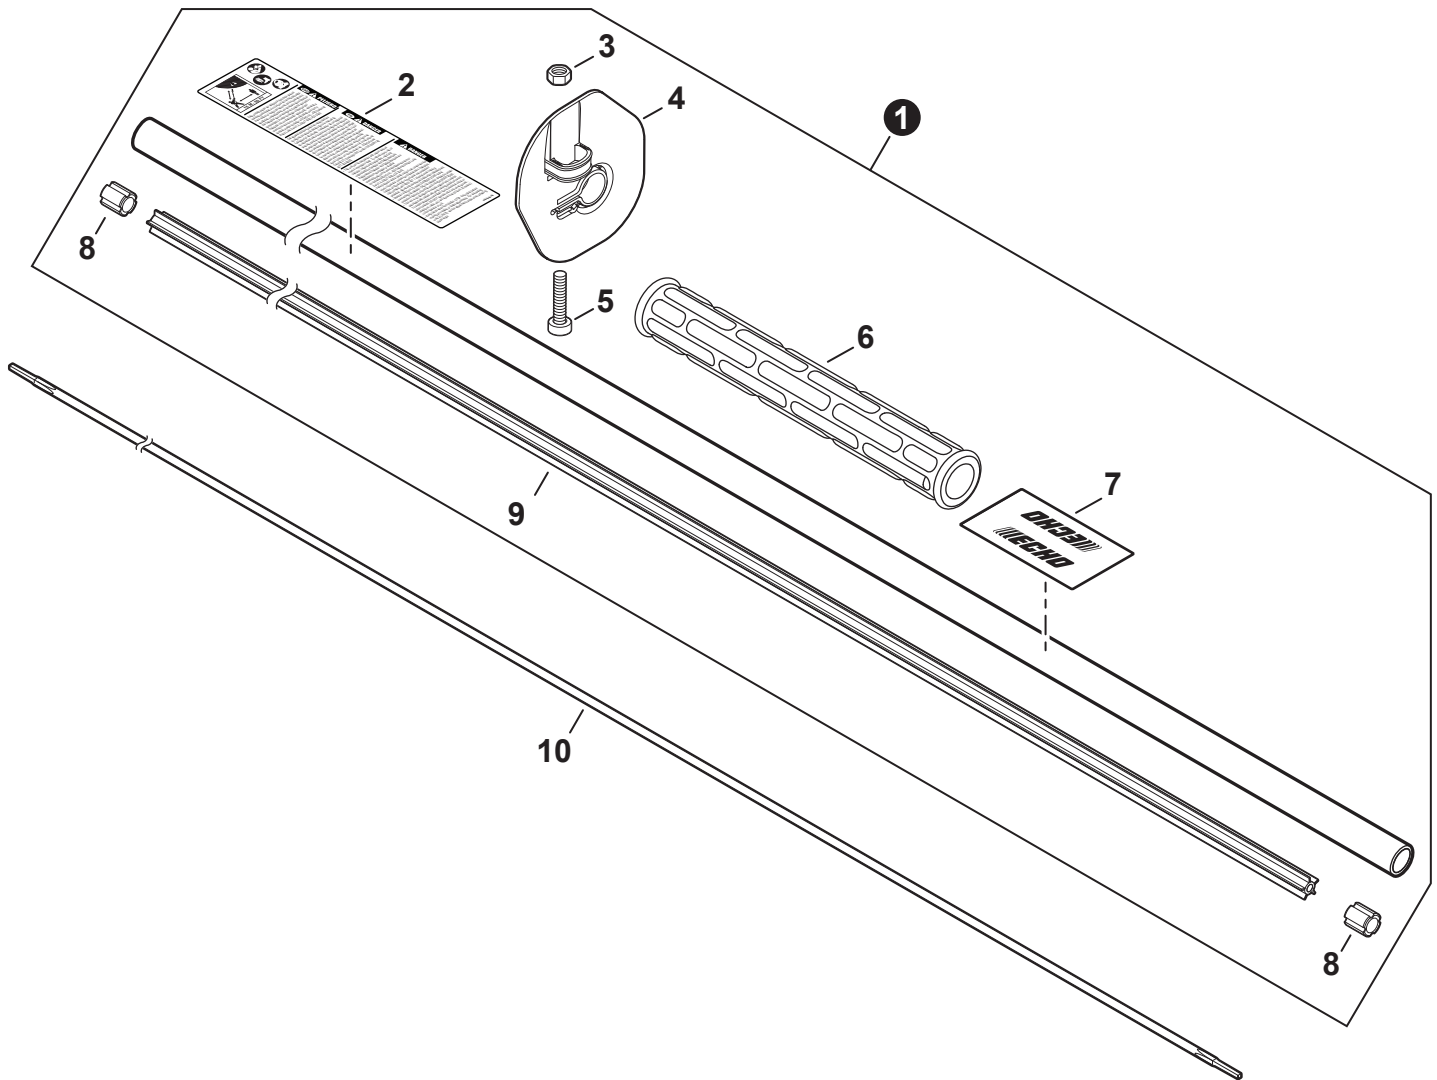

NO.	PART NUMBER	QTY.	DESCRIPTION	NOM DE LA PIÈCE
1	C050003320	1	MAIN PIPE ASSY	TUBE DE TRANSMISSION COMPLET
2	X505009780	1	+LABEL - CAUTION	+ÉTIQUETTE D'AVERTISSEMENT
3	90050000005	1	+NUT M5	+ÉCROU M5
4	C440000022	1	+GUARD, HAND	+PROTEGE-MAIN
5	V805000160	1	+BOLT, TORX 5×20	+BOULON TORX 5×20
6	C403000470	1	+GRIP, FRONT	+POIGNÉE AVANT
7	X502000690	1	+LABEL - HANDLE LOCATION	+ÉTIQUETTE - LOCALISATION DE POIGNÉE
8	61024644730	2	+STOPPER	+ARRÊT
9	C507000260	1	+LINER, FLEXIBLE 21.6×1420	+COUSSINET FLEXIBLE 21.6×1420
10	C506000470	1	DRIVESHAFT - FLEXIBLE	ARBRE DE TRANSMISSION - FLEXIBLE