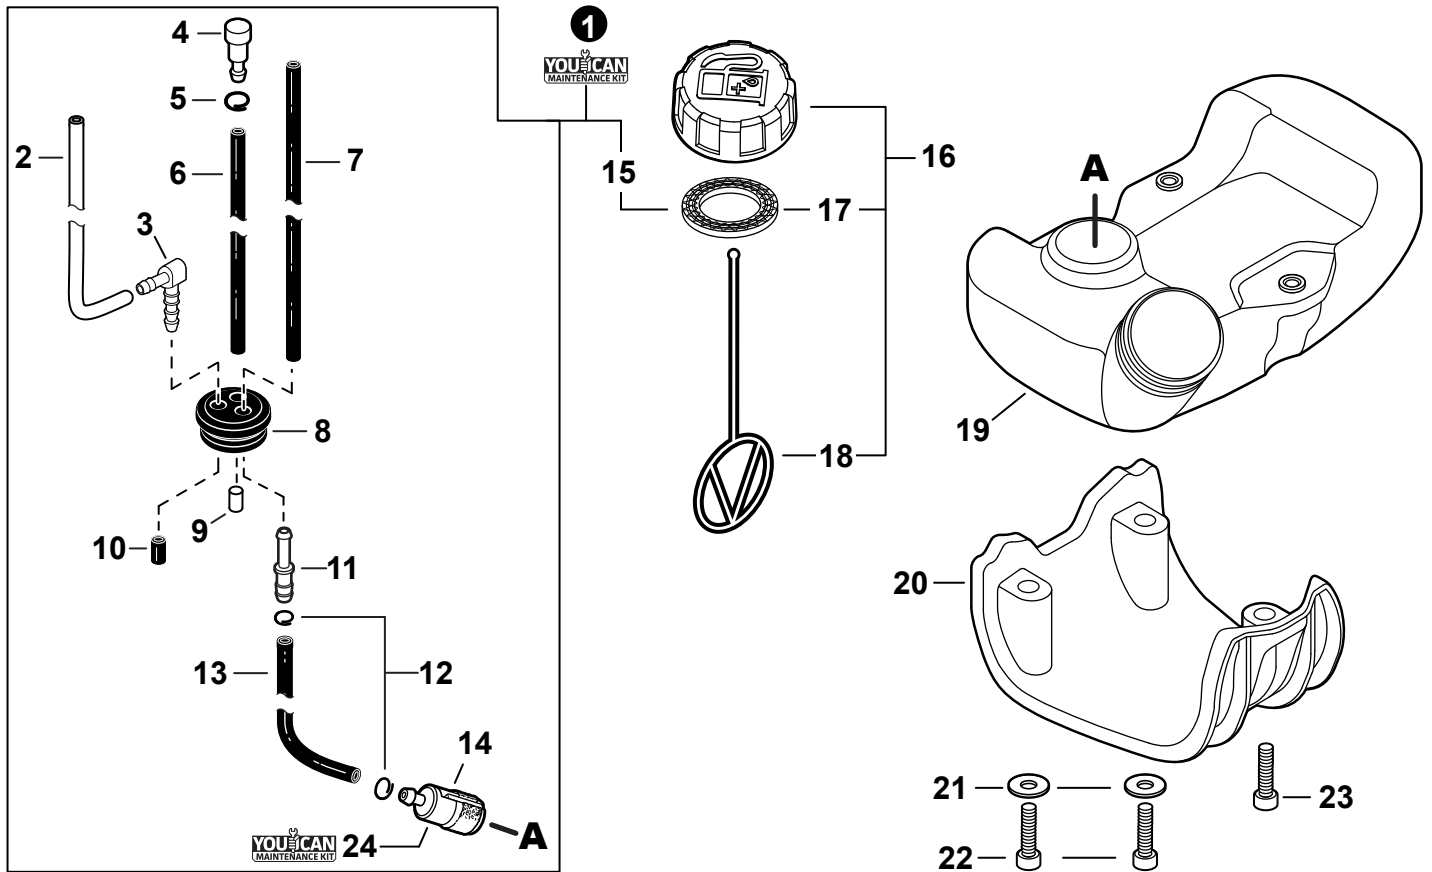

NO.	PART NUMBER	QTY.	DESCRIPTION	NOM DE LA PIÈCE
1	90182Y	1	FUEL SYSTEM KIT - YOUCAN™	TROUSSE DE SYSTÈME DE CARBURANT - YOUCAN™
2	13201256030	1	+PIPE, FUEL 3×6×80 YELLOW	+TUYAU DE CARBURANT 3×6×80 JAUNE
3	V186000500	1	+CONNECTOR, PIPE	+CONNEXION DE TUYAU
4	A356000031	1	+VENT ASSY	+ÉVENT COMPLET
5	V490001230	1	+CLIP Ø6.5 MM	+ATTACHE Ø6.5 MM
6	13201006531	1	+PIPE, FUEL 3×6×85 BLACK	+TUYAU DE CARBURANT 3×6×85 NOIR
7	V471005650	1	+PIPE, FUEL 3×5.5×83 BLACK	+TUYAU DE CARBURANT 3×5.5×83 NOIR
8	13211555931	1	+GROMMET, FUEL	+OEILLET CARBURANT
9	13131435430	1	+FILTER, VENT	+FILTRE RESPIRATOIRE
10	V471005440	1	+PIPE, FUEL 3×7×10 BLACK	+TUYAU DE CARBURANT 3×7×10 NOIR
11	V186000520	1	+CONNECTOR, PIPE Ø5×Ø3.5	+CONNEXION DE TUYAU Ø5×Ø3.5
12	V490001240	2	+CLIP Ø6	+ATTACHE Ø6
13	V471003651	1	+PIPE, FUEL - 3×5×125 - BLACK	+TUYAU DE CARBURANT 3×5×125 NOIR
14	A369000470	1	+FILTER, FUEL	+FILTRE À CARBURANT
15	V107000210	1	+GASKET, FUEL CAP	+JOINT BOUCHON DE CARBURANT
16	P021053030	1	CAP ASSY, FUEL	ASSEMBLAGE DU BOUCHON DE CARBURANT
17	V107000210	1	+GASKET, FUEL CAP	+JOINT BOUCHON DE CARBURANT
18	A365000060	1	+CONNECTOR, CAP L= 123	+CONNEXION DU BOUCHON L= 123
19	A350002341	1	TANK, FUEL	RÉSERVOIR DE CARBURANT
20	A175000040	1	GUARD, FUEL TANK	PROTECTEUR, RÉSERVOIR D'ESSENCE
21	90060300005	2	WASHER 5.5×12×0.8	RONDELLE 5.5×12×0.8
22	V805000170	2	BOLT, TORX 5×25	BOULON TORX 5×25
23	V805000160	1	BOLT, TORX 5×20	BOULON TORX 5×20
24	90181Y	1	TUNE-UP KIT - YOUCAN™	TROUSSE DE MISE AU POINT - YOUCAN™