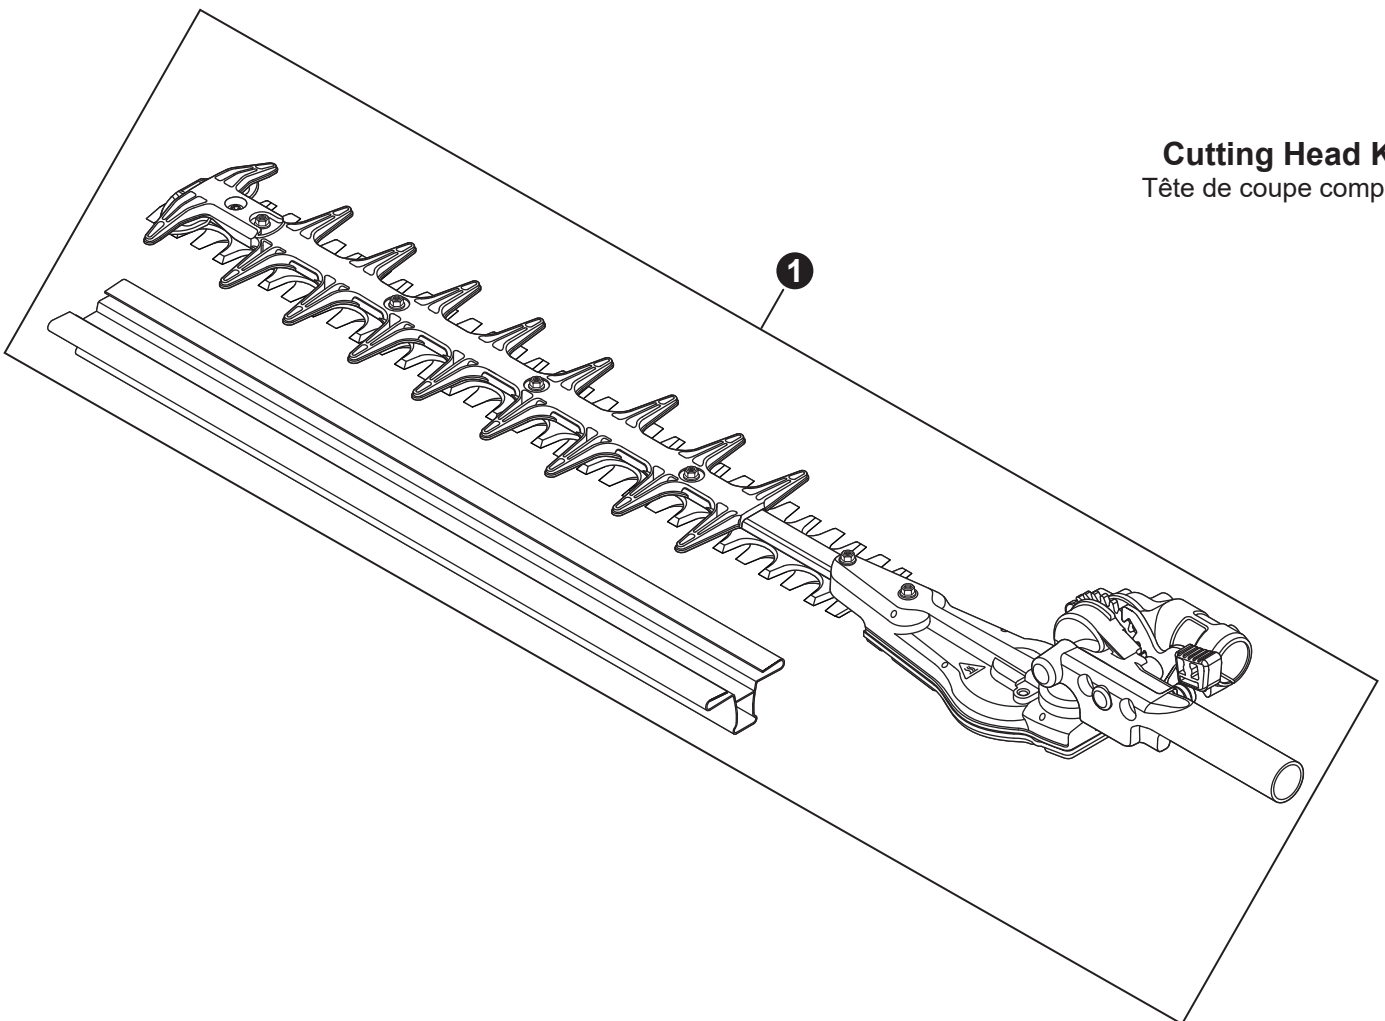

NO.	PART NUMBER	QTY.	DESCRIPTION	NOM DE LA PIÈCE
1	9210805000	6	NUT, FLANGE M5	ÉCROU À BRIDE M5
2	X431000250	1	GUARD, CUTTER BLADE	PROTECTEUR DE LAME
3	V805000120	1	BOLT, TORX 5×8	BOULON TORX 5×8
4	E278000311	1	GUARD, TIP	GARDE ANTI REBOND
5	X041000630	1	CUTTER ASSY, 20"	LAME COMPLET 50 CM
6	X425001030	1	+SUPPORT, CUTTER 20"	+SUPPORT DE LAME 50 CM
7	X425001040	1	+PLATE, CUTTER 20"	+PLAQUE DE LAME 50 CM
8	X411001360	2	+CUTTER, 20"	+LAME 50 CM
9	V353000250	6	+GUIDE, BLADE 5	+GUIDE DE LAME 5
10	V150004330	1	+PLATE, EYE	+PLAQUE
11	V805000180	2	+BOLT, TORX 5×30	+BOULON TORX 5×30
12	V303000290	4	+WASHER	+RONDELLE
13	V805000170	4	+BOLT, TORX 5×25	+BOULON TORX 5×25
14	X495000770	1	SCABBARD	FOURREAU
15	90203	1	BLADE KIT, ADJUSTABLE	KIT DE LAME AJUSTABLE

Cutting Head Kit
Tête de coupe complet

NO.	PART NUMBER	QTY.	DESCRIPTION	NOM DE LA PIÈCE
1	9001050	1	CUTTING HEAD KIT - HCA	TÊTE DE COUPE COMPLET - HCA