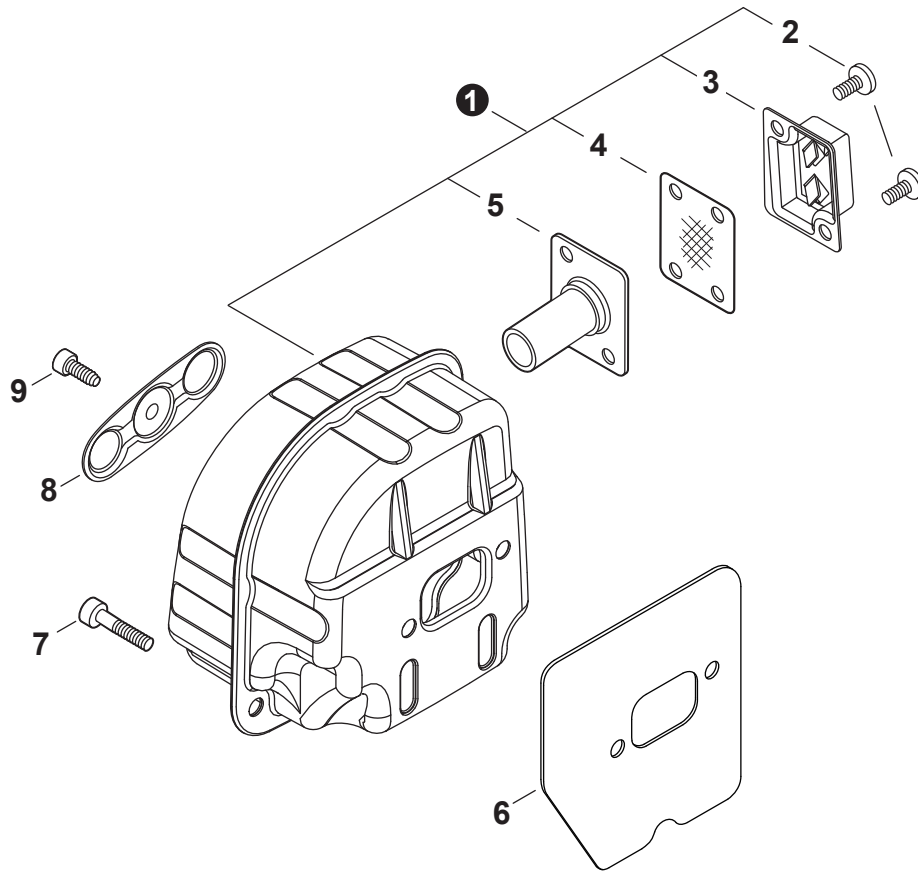

NO.	PART NUMBER	QTY.	DESCRIPTION	NOM DE LA PIÈCE
1	P021048660	1	MUFFLER ASSY	ASSEMBLAGE SILENCIEUX
2	9157804006	2	+SCREW M4x6	+VIS M4x6
3	A313002010	1	+OUTLET, EXHAUST	+ORIFICE D'ÉCHAPPEMENT
4	A310000450	1	+SCREEN, SPARK ARRESTER	+PARE-ÉTINCELLES
5	A313001481	1	+GUIDE, EXHAUST	+GUIDE D'ÉCHAPPEMENT
6	V104001780	1	GASKET, EXHAUST	JOINT D'ÉCHAPPEMENT
7	V203002200	4	BOLT M5x18	BOULON M5x18
8	A301000060	1	PLATE, MUFFLER	PLAQUE DU SILENCIEUX
9	90010504006	1	BOLT 4x6	BOULON 4x6