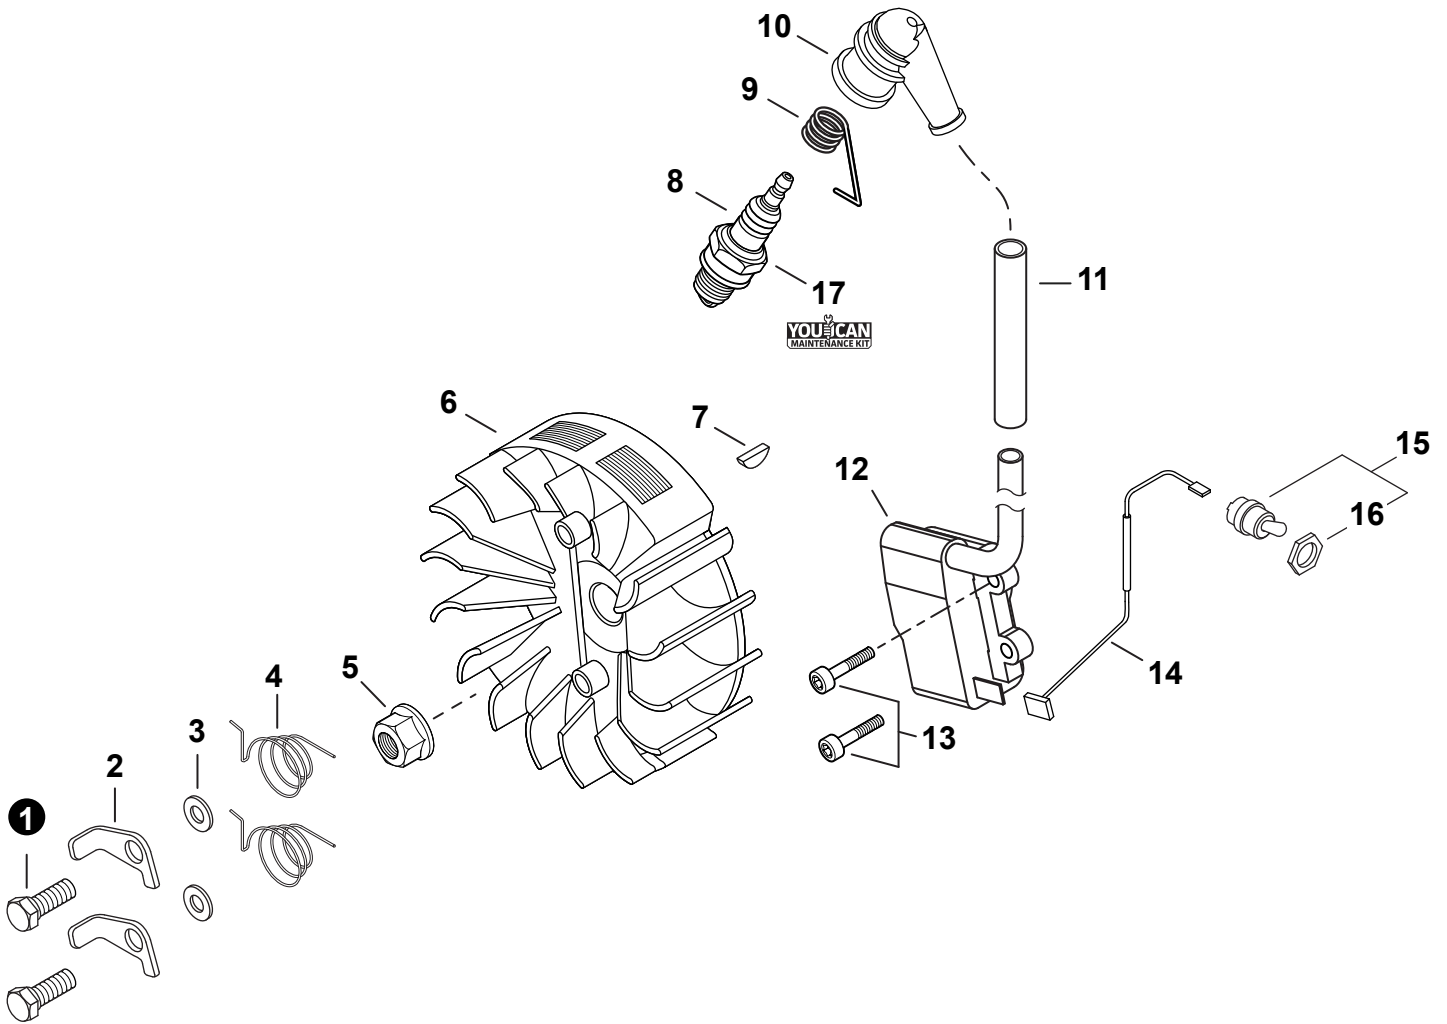

NO.	PART NUMBER	QTY.	DESCRIPTION	NOM DE LA PIÈCE
1	V204000620	2	BOLT 6	BOULON 6
2	A514000220	2	PAWL	CLIQUET
3	V304000270	2	WASHER 6	RONDELLE 6
4	V452000870	2	SPRING, TORSION	RESSORT DE TORSION
5	V265000220	1	NUT M8x1.0	ÉCROU M8x1.0
6	A409001151	1	FLYWHEEL	VOLANT
7	9311503010	1	KEY, WOODRUFF 3x10	CLAVETTE 3x10
8	A425000000	1	SPARK PLUG - BPMR8Y	BOUGIE D'ALLUMAGE - BPMR8Y
9	A426000010	1	TERMINAL, SPARK PLUG	BORNE DE BOUGIE D'ALLUMAGE
10	A427000013	1	CAP, SPARK PLUG	PROTECTEUR DE BOUGIE D'ALLUMAGE
11	V475005180	1	TUBE, INSULATOR	TUYAU ISOLANTE
12	A411001210	1	COIL, IGNITION	BOBINE D'ALLUMAGE
13	V202000540	2	BOLT, ADHESIVE M4x20	BOULON M4x20
14	V485002030	1	LEAD - IGNITION	FIL D'ALLUMAGE
15	A440002680	1	SWITCH ASSY, ON-OFF	INTERRUPTEUR MARCHE-ARRÊT COMPLET
16	V266000090	1	+NUT 10	+ÉCROU 10
17	90174Y	1	TUNE-UP KIT - YOUCAN™	TROUSSE DE MISE AU POINT - YOUCAN™