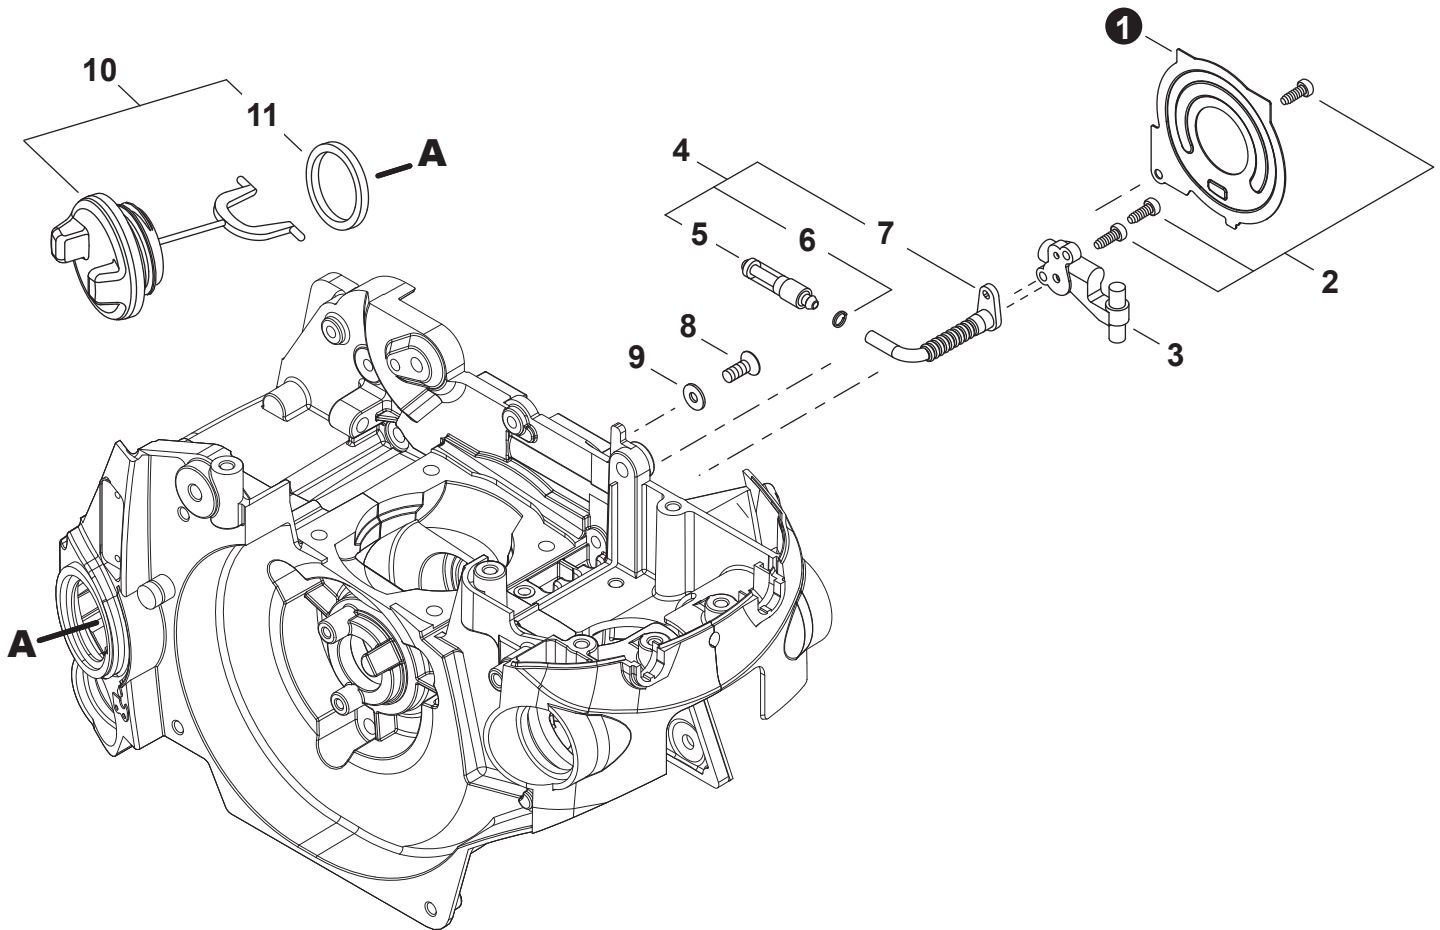

NO.	PART NUMBER	QTY.	DESCRIPTION	NOM DE LA PIÈCE
1	C236000060	1	COVER, OILER	COUVERCLE DE GRAISSEUR
2	V202000520	3	BOLT, ADHESIVE M4x14	BOULON M4x14
3	C022000220	1	AUTO-OILER ASSY	GRAISSEUR AUTOMATIQUE COMPLET
4	C021000050	1	FILTER ASSY, OIL	FILTRE À HUILE COMPLET
5	C209000070	1	+FILTER, OIL	+FILTRE À HUILE
6	V490001230	1	+CLIP 6.5 MM	+ATTACHE 6.5 MM
7	V470001840	1	+PIPE, OIL	+TUYAU À HUILE
8	90021204008	1	SCREW 4x8	VIS 4x8
9	90060300004	1	WASHER 4 MM	RONDELLE 4 MM
10	C020000040	1	CAP ASSY, OIL	ASSEMBLAGE DU BOUCHON DE HUILE
11	V107000090	1	+GASKET, CAP	+JOINT DE BOUCHON