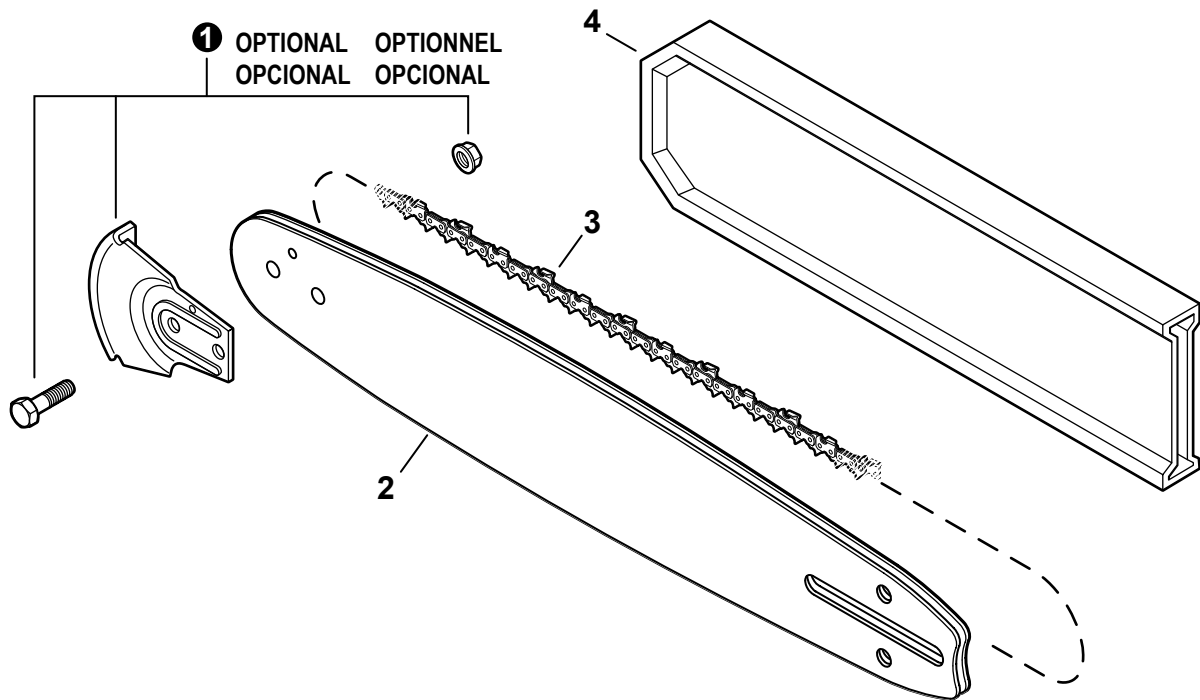

NO.	PART NUMBER	QTY.	DESCRIPTION	NOM DE LA PIÈCE
1	2893202	1	KICK GUARD™ KIT	PROTECTION DU NEZ DU GUIDE-CHAÎNE
2	16F0AD3366C	1	GUIDE BAR, 16" 0.325	GUIDE-CHAÎNE 0.325 40 CM
2	18F0AD3372C	1	GUIDE BAR, 18" 0.325	GUIDE-CHAÎNE 0.325 45 CM
2	20F0AD3378C	1	GUIDE BAR, 20" 0.325	GUIDE-CHAÎNE 0.325 50 CM
3	20BPX66CQ	1	SAW CHAIN 16"	CHAÎNE DE SCIE 40 CM
3	20BPX72CQ	1	SAW CHAIN 18"	CHAÎNE DE SCIE 45 CM
3	20BPX78CQ	1	SAW CHAIN 20"	CHAÎNE DE SCIE 50 CM
4	X490000750	1	SCABBARD 16"	FOURREAU 40 CM
4	X490000760	1	SCABBARD 18"	FOURREAU 45 CM
4	X490000770	1	SCABBARD 20"	FOURREAU 50 CM