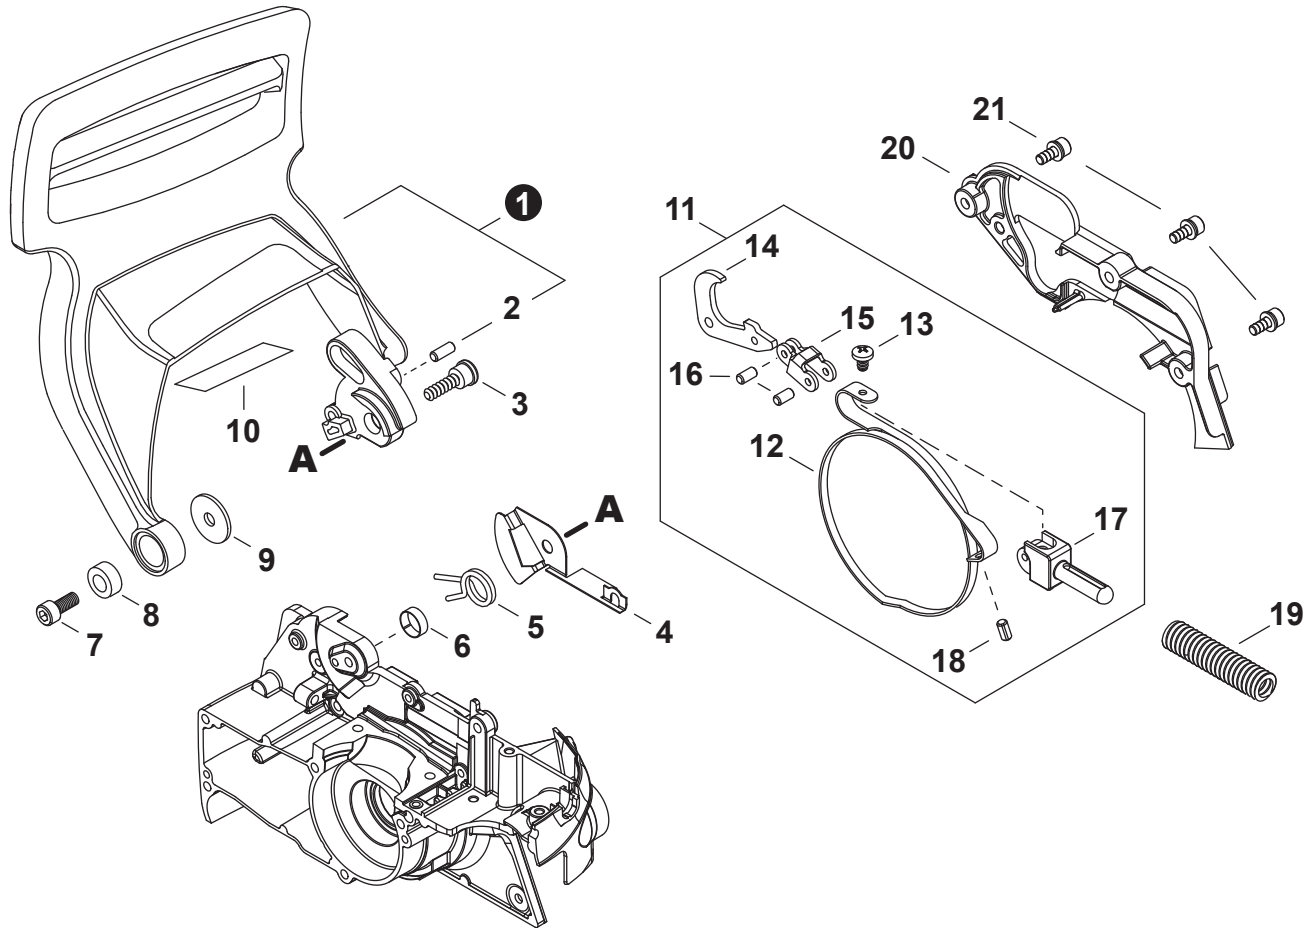

NO.	PART NUMBER	QTY.	DESCRIPTION	NOM DE LA PIÈCE
1	P021026933	1	GUARD ASSY, HAND	PROTEGE-MAIN COMPLET
2	90033040080	1	+PIN, LOCATING 4x8	+GOUPILLE DE POSITIONNEMENT 4x8
3	V203001470	1	BOLT, ADHESIVE M4x38	BOULON M4x38
4	C347000010	1	PLATE, RETAINING	PLAQUE
5	V452000860	1	SPRING, TORSION	RESSORT DE TORSION
6	V355000460	1	COLLAR 8	COLLET 8
7	V203001410	1	BOLT, ADHESIVE 5	BOULON 5
8	J211000430	1	COLLAR	COLLET
9	V303000320	1	WASHER 5	RONDELLE 5
10	V341000000	1	SHIELD, HEAT 35x60x0.10	BOUCLIER THERMIQUE 35x60x0.10
11	C328000320	1	BRAKE ASSY, BAND	BANDE DE FREIN COMPLET
12	C328000220	1	+BAND, BRAKE	+BANDE DE FREIN
13	9138104010	1	+SCREW, TAPPING M4x10	+VIS AUTOTARAUDEUSE M4x10
14	C334000350	1	+LEVER, BRAKE	+LEVIER DE FREIN
15	C334000200	1	+STRAP, CABLE	+ATTACHE DE CÂBLE
16	90033030120	2	+PIN 3x12	+GOUPILLE 3x12
17	C334000180	1	+CONNECTOR, BRAKE	+CONNEXION DE FREIN
18	9304240100	1	+PIN, SPRING 4x10 MM	+GOUPILLE ÉLASTIQUE 4x10 MM
19	V450001160	1	SPRING, BRAKE	RESSORT DE FREIN
20	C345000431	1	COVER, BRAKE	COUVERCLE DE FREIN
21	V202000490	3	BOLT, ADHESIVE M4x10	BOULON M4x10