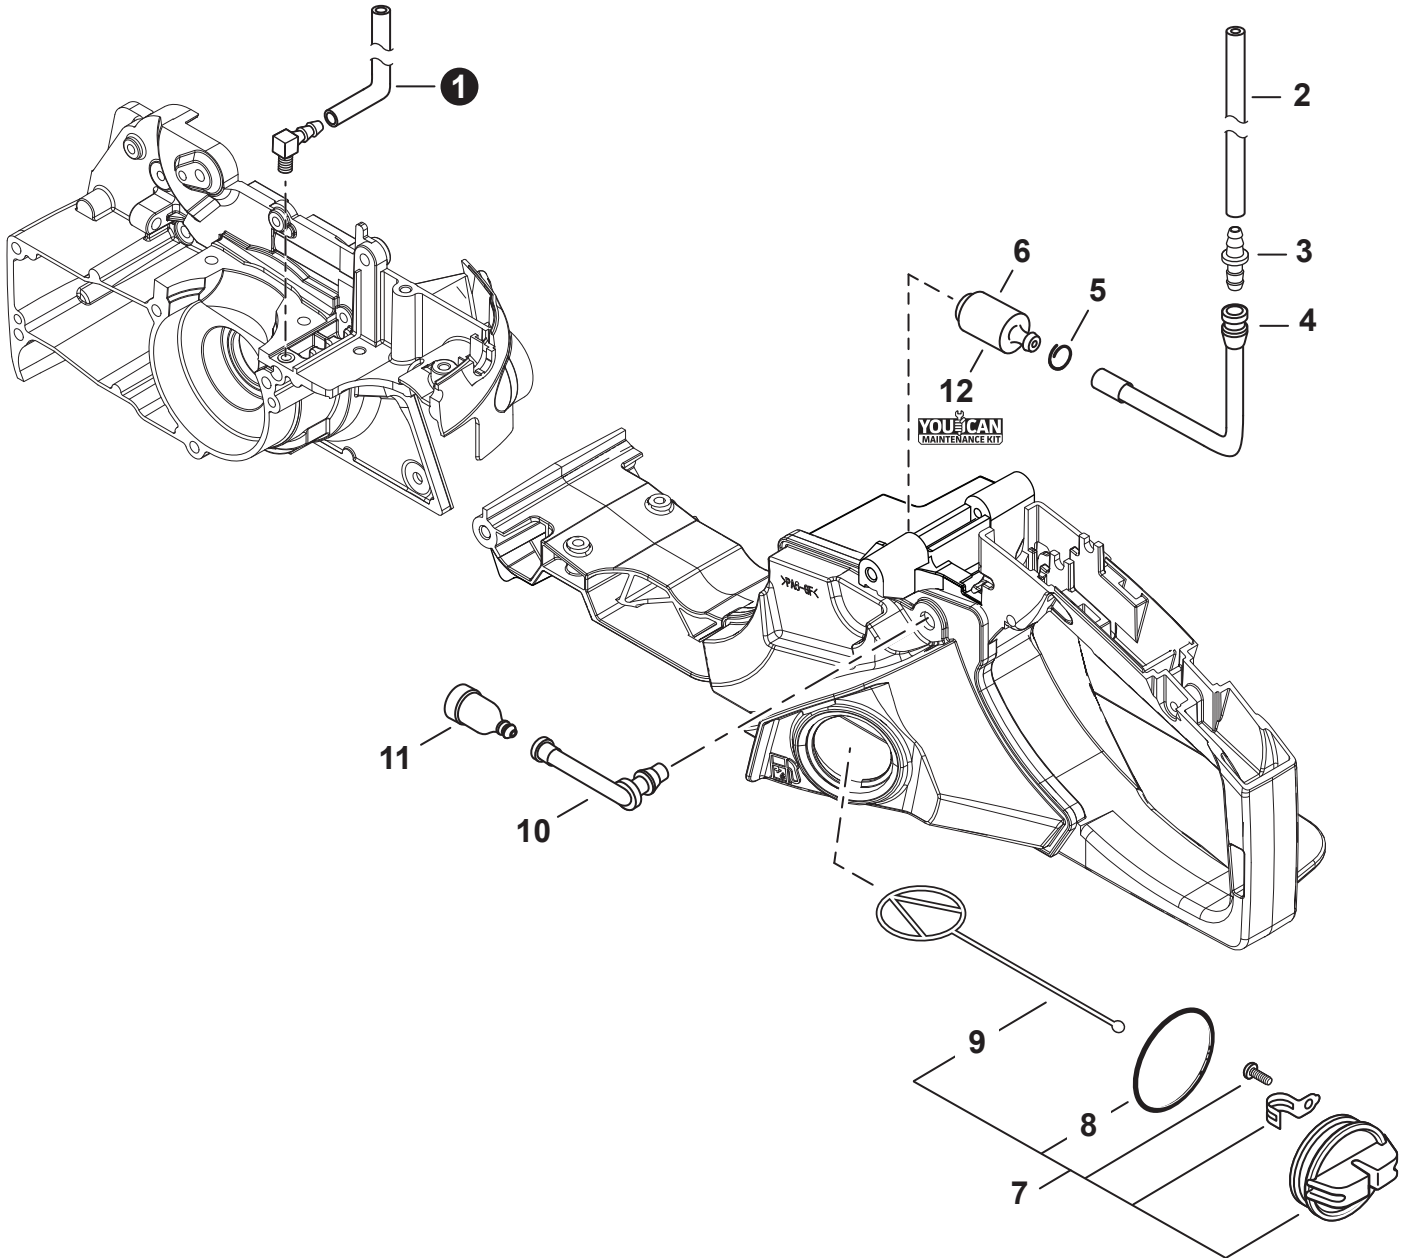

NO.	PART NUMBER	QTY.	DESCRIPTION	NOM DE LA PIÈCE
1	43721720761	1	PIPE, FUEL 3x6x100	TUYAU DE CARBURANT 3x6x100
2	V471003971	1	PIPE, FUEL 3x6x75	TUYAU DE CARBURANT 3x6x75
3	V186000510	1	CONNECTOR, PIPE	CONNEXION DE TUYAU
4	V470001991	1	PIPE, FUEL	TUYAU DE CARBURANT
5	V490000500	1	CLIP 6	ATTACHE 6
6	A369000460	1	FILTER, FUEL	FILTRE À CARBURANT
7	P100010110	1	CAP ASSY, FUEL	ASSEMBLAGE DU BOUCHON DE CARBURANT
8	V581000600	1	+O-RING 29	+JOINT TORIQUE 29
9	A365000050	1	+CONNECTOR, CAP L= 60 MM	+CONNEXION DU BOUCHON L= 60 MM
10	V470001531	1	PIPE, FUEL VENT 2x5x43	TUYAU ÉVENT DE CARBURANT 2x5x43
11	13130056431	1	VENT ASSY	ÉVENT COMPLET
12	90174Y	1	TUNE-UP KIT - YOUCAN™	TROUSSE DE MISE AU POINT - YOUCAN™