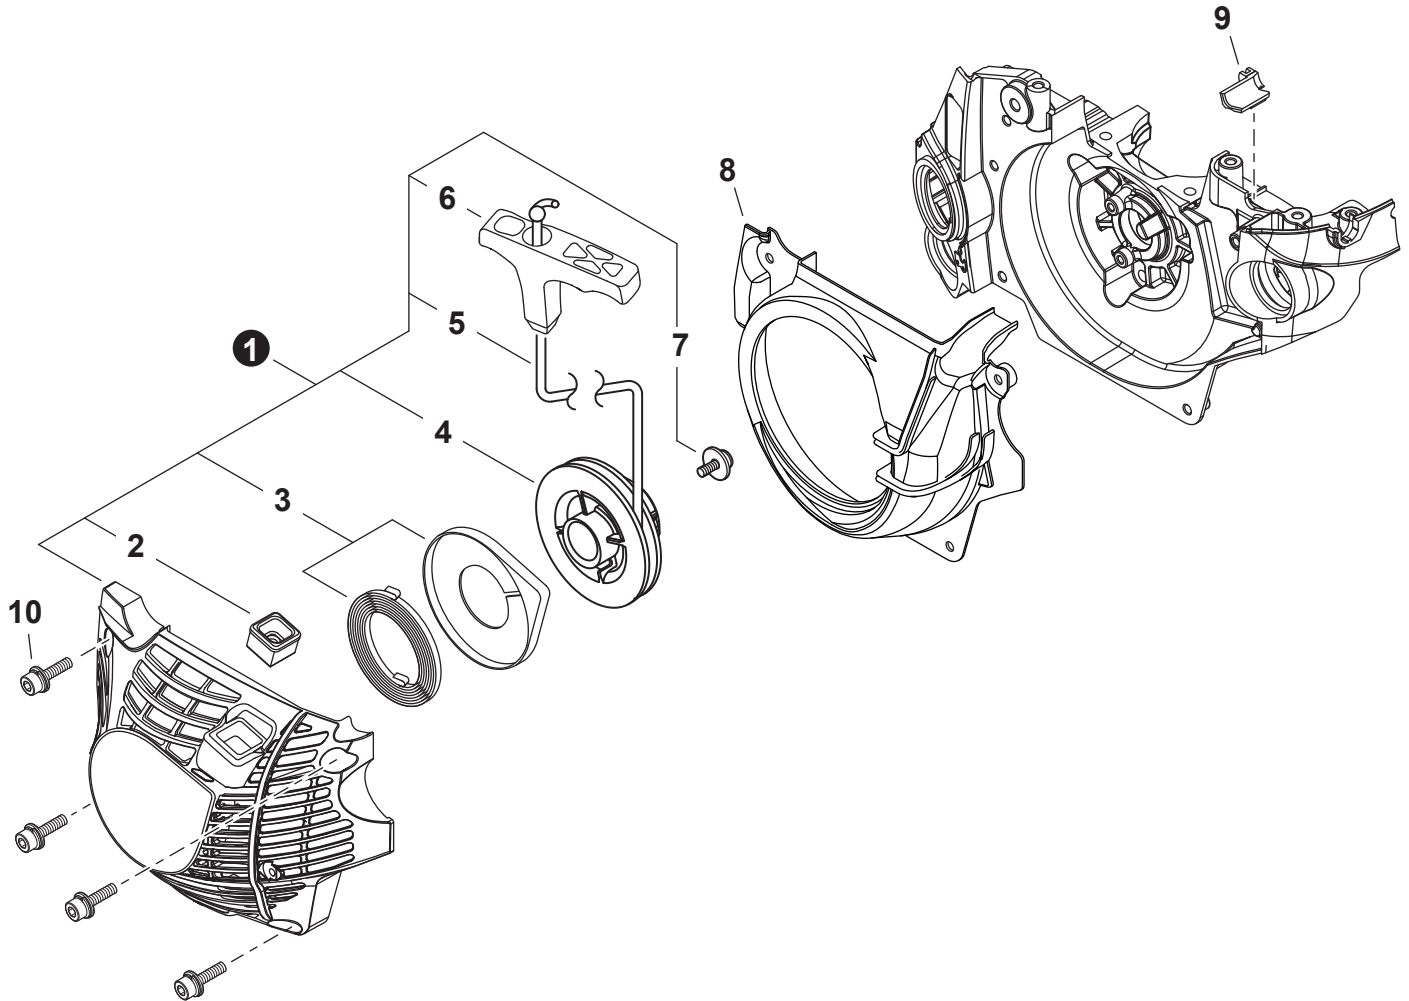

NO.	PART NUMBER	QTY.	DESCRIPTION	NOM DE LA PIÈCE
1	A051003580	1	STARTER ASSY, RECOIL	ASSEMBLAGE DU LANCEUR À RAPPEL
2	A510000130	1	+GUIDE, ROPE	+GUIDE DE CORDE
3	A504000190	1	+RECOIL SPRING W/CASE	+RESSORT DE RAPPEL / BOÎTIER
4	A506000530	1	+REEL, ROPE	+BOBINE DE CORDE
5	17722601110	1	+ROPE, STARTER 4.0x880	+CORDE DU DÉMARREUR 4.0x880
6	A511000230	1	+GRIP, STARTER	+POIGNÉE DU DÉMARREUR
7	V253000680	1	+SCREW 5	+VIS 5
8	A172001870	1	COVER, FAN	COUVRE-VENTILATEUR
9	V131000190	1	GROMMET, NEEDLE	ANNEAU D'AIGUILLE
10	V202000200	4	BOLT M4x16	BOULON M4x16