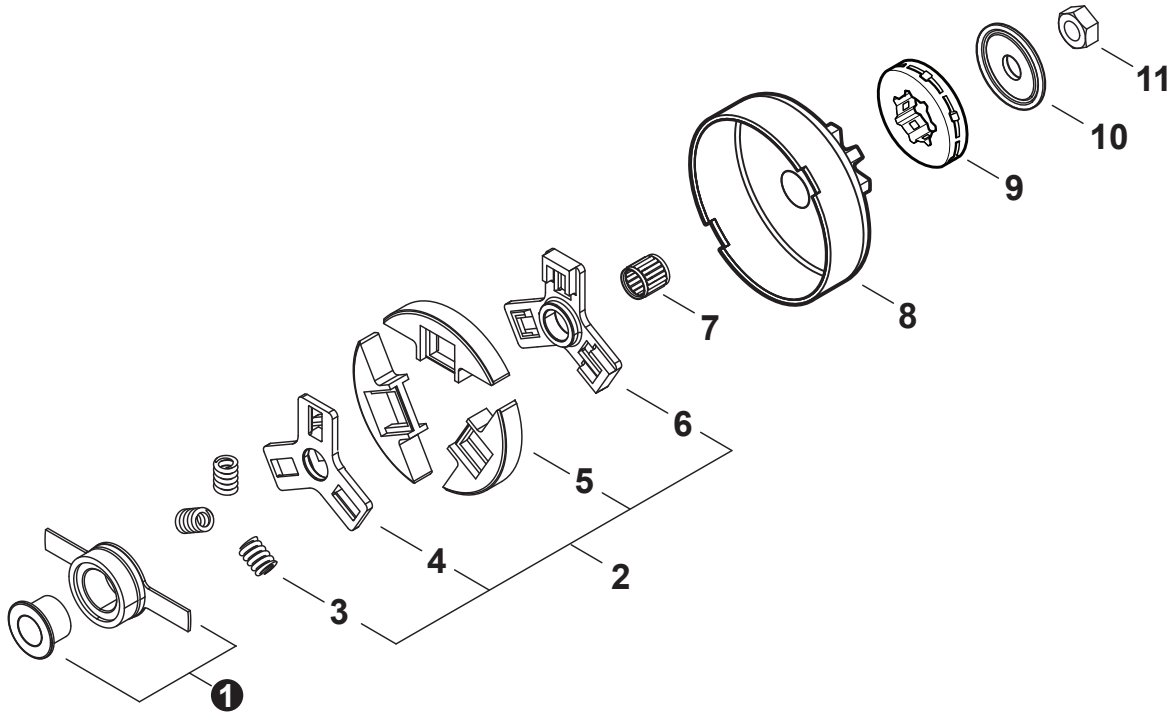

NO.	PART NUMBER	QTY.	DESCRIPTION	NOM DE LA PIÈCE
1	P021023110	1	GEAR ASSY, WORM	ENGRENAGE À VIS SANS FIN COMPLET
2	A056000611	1	CLUTCH ASSY	BLOC D'EMBRAYAGE
3	V451000930	3	+SPRING, CLUTCH	+RESSORT D'EMBRAYAGE
4	A552000231	1	+BOSS, CLUTCH A	+MOYEU (A) D'EMBRAYAGE
5	A555000210	1	+CLUTCH SHOE SET (3PCS)	+SET SABOT, EMBRAYAGE (3 JEU)
6	A552000241	1	+BOSS, CLUTCH B	+MOYEU (B) D'EMBRAYAGE
7	V555000170	1	BEARING, NEEDLE 10	ROULEMENT À AIGUILLES 10
8	A556001121	1	DRUM, CLUTCH	TAMBOUR D'EMBRAYAGE
9	17511412530	1	SPROCKET, RIM 0.325	PIGNON À FLASQUES 0.325
10	V307000451	1	WASHER 10	RONDELLE 10
11	V265000211	1	NUT M8	ÉCROU M8