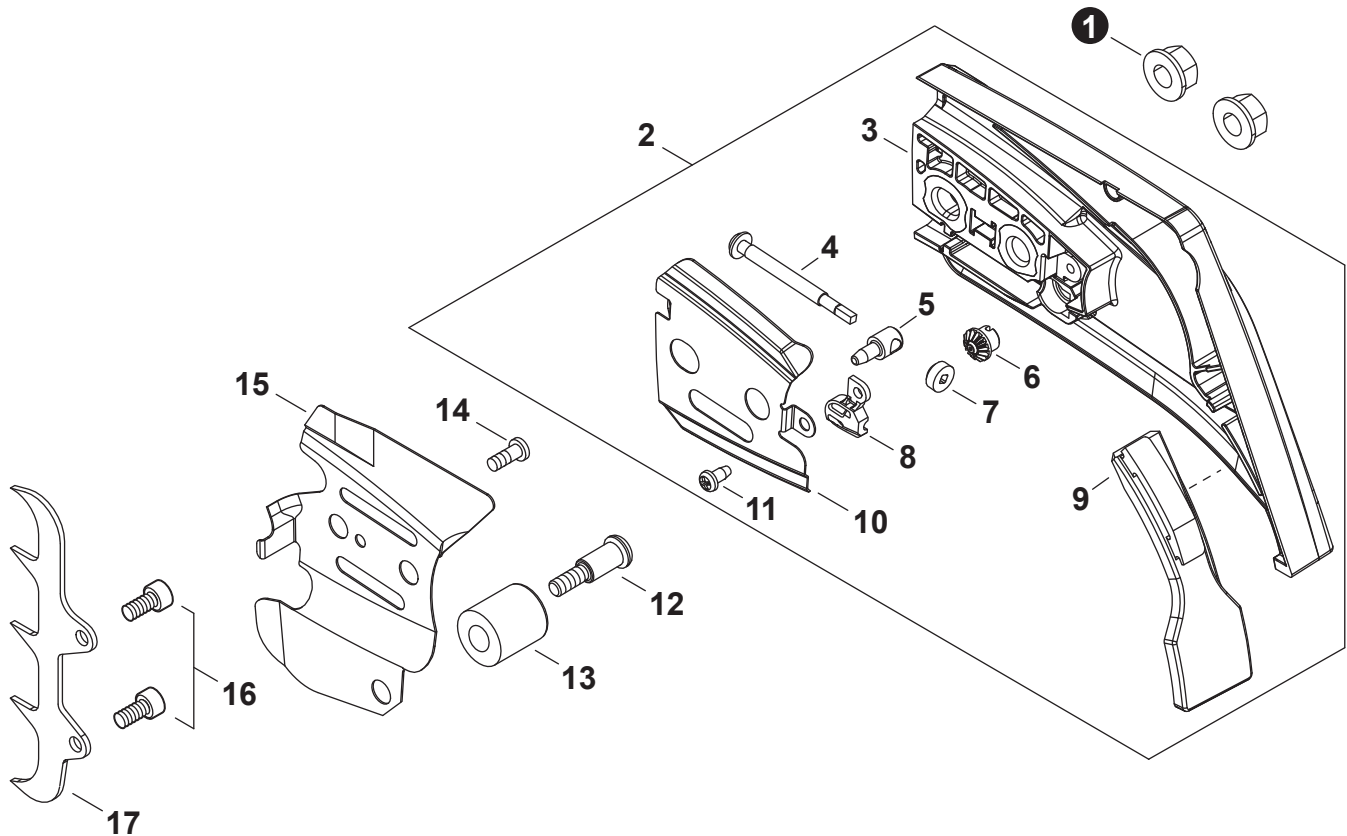

NO.	PART NUMBER	QTY.	DESCRIPTION	NOM DE LA PIÈCE
1	V265000200	2	NUT, FLANGE M8x1.25	ÉCROU À BRIDE M8x1.25
2	P021053580	1	SPROCKET GUARD ASSY	ASSEMBLAGE PROTECTEUR, PIGNON
3	C300001270	1	+GUARD, SPROCKET	+COURVERCLE DE PIGNON
4	V203000021	1	+SCREW, CHAIN TENSION	+VIS TENDEUR DE CHAÎNE
5	C309000190	1	+TENSIONER, CHAIN	+TENDEUR DE CHAÎNE
6	V651001060	1	+GEAR, BEVEL	+ENGRENAGE CONIQUE
7	V651000011	1	+GEAR, BEVEL	+ENGRENAGE CONIQUE
8	V355000840	1	+COLLAR 8	+COLLET 8
9	C302000030	1	+PROTECTOR	+PROTECTEUR
10	C305000470	1	+PLATE, GUIDE - OUTER	+PLAQUE-GUIDE - EXTÉRIEUR
11	90025304008	1	+SCREW 4x8	+VIS 4x8
12	V203002410	1	BOLT 5	BOULON 5
13	C310000110	1	CATCHER, CHAIN	ATTRAPE-CHAÎNE
14	V252000470	1	SCREW M4x7	VIS M4x7
15	C305000480	1	PLATE, GUIDE - INNER	PLAQUE-GUIDE - INTÉRIEURE
16	V203002010	2	BOLT 5x12	BOULON 5x12
17	C304000310	1	SPIKE, BUMPER	GRIFFE D'ABATTAGE