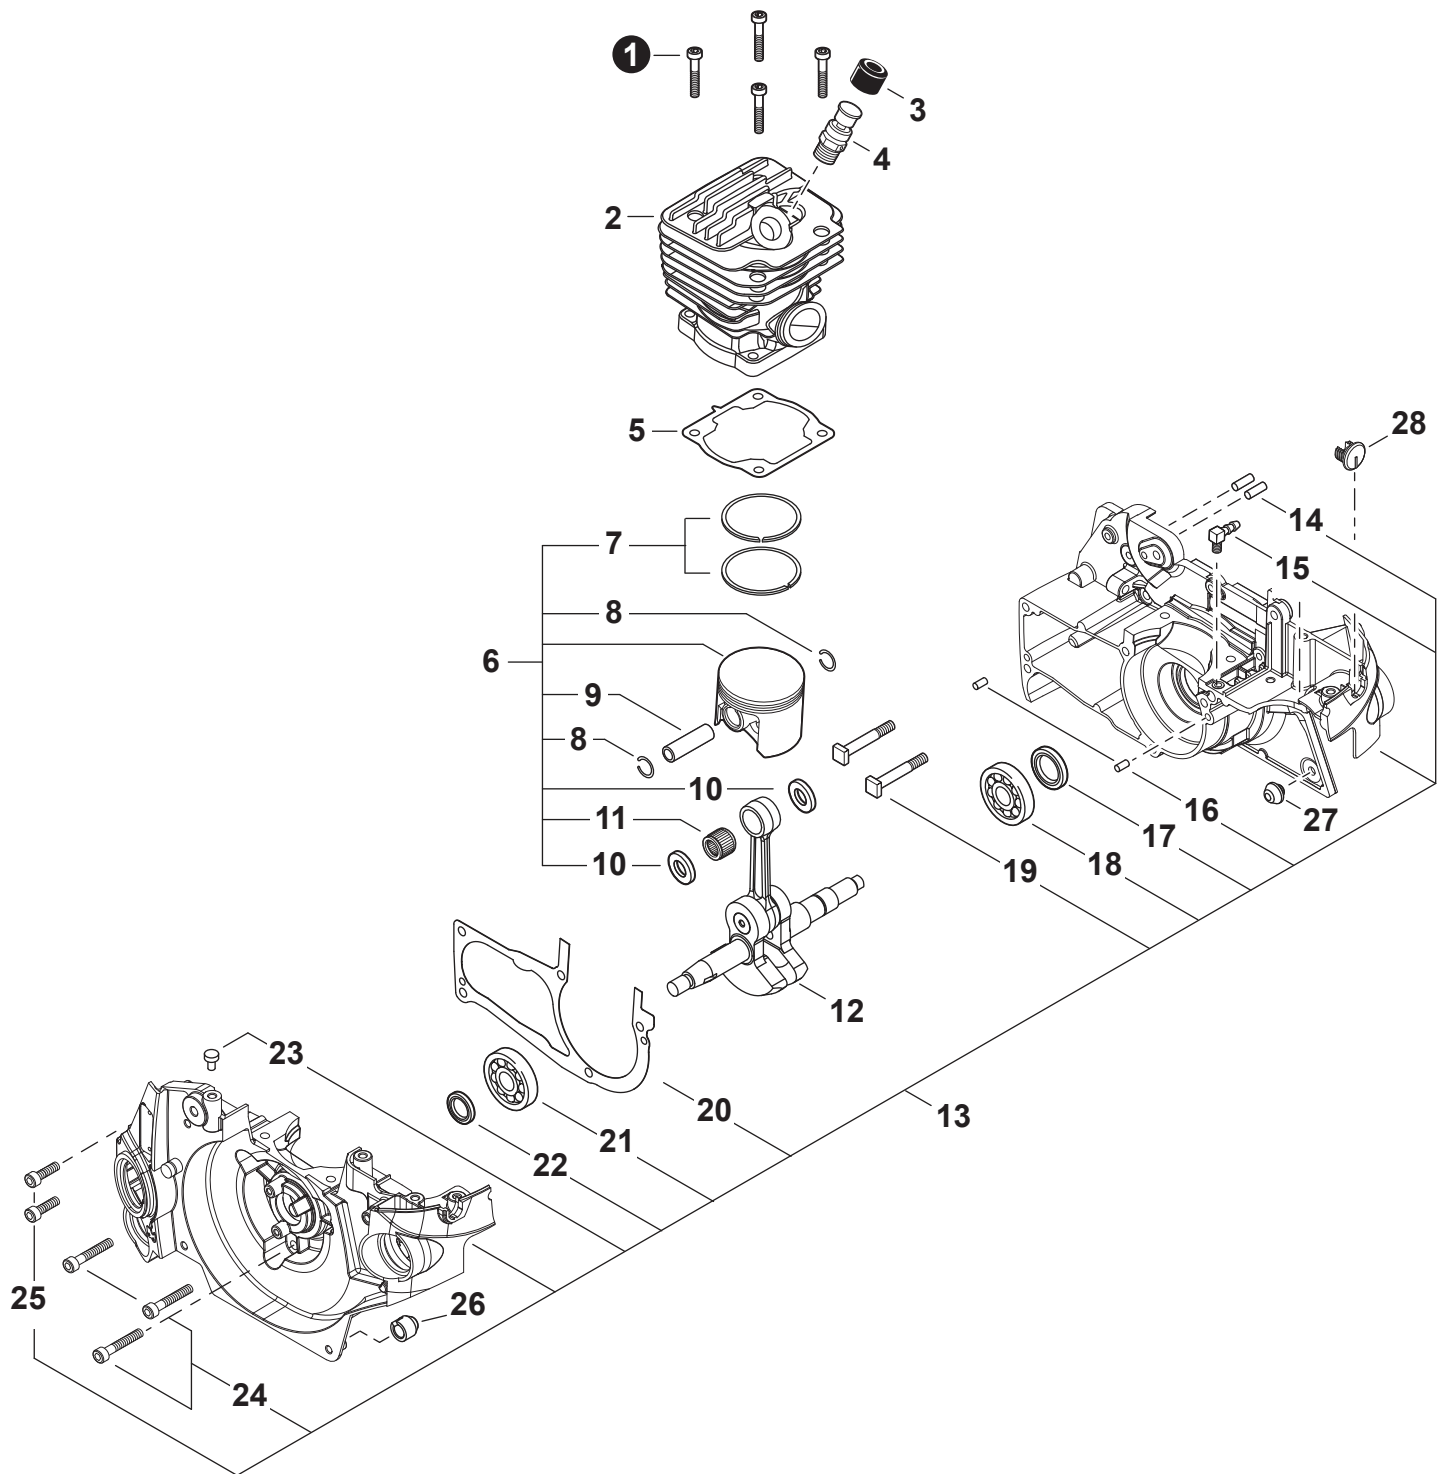

NO.	PART NUMBER	QTY.	DESCRIPTION	NOM DE LA PIÈCE
1	V202000690	3	BOLT M4x14	BOULON M4x14
2	A219000040	1	PLATE, SHUTTER	PLAQUE VOLET
3	A160003080	1	COVER, ENGINE	COUVERCLE DE MOTEUR
4	V133000040	1	GROMMET	OUILLET
5	C454000280	1	ROD, THROTTLE	TIGE D'ACCÉLÉRATEUR
6	V130000131	1	GROMMET, CHOKE	BAGUE D'ÉTRANGLEUR
7	A240000111	1	ROD, CHOKE	TIGE D'ÉTRANGLEUR
8	A235000500	1	THUMBSCREW	VIS À SERRAGE À MAIN
9	A232001512	1	COVER, AIR FILTER	COUVERCLE DU FILTRE D'AIR
10	A226001090	1	FILTER ASSY, AIR, FLOCKED	FILTRE D'AIR FLOQUÉE COMPLET
11	V581000280	1	GASKET	JOINT
12	9110005048	2	BOLT M5x48	BOULON M5x48
13	90060000005	2	WASHER, FLAT 5.5x10x0.8	RONDELLE 5.5x10x0.8
14	V202000200	2	BOLT M4x16	BOULON M4x16
15	A204000220	1	ADAPTOR, AIR FILTER	RACCORD DE FILTRE D'AIR
16	A200001050	1	INSULATOR, INTAKE	ISOLATEUR D'ADMISSION
17	V202000200	2	BOLT M4x16	BOULON M4x16
18	V359000200	1	COLLAR 16	COLLET 16
19	A206000030	1	HOLDER, BELLOWS	SUPPORT DE SOUFFLET
20	A202000150	1	BELLOWS, INTAKE	SOUFFLET D'ADMISSION
21	90174Y	1	TUNE-UP KIT - YOU CAN™	TROUSSE DE MISE AU POINT - YOU CAN™

NO.	PART NUMBER	QTY.	DESCRIPTION	NOM DE LA PIÈCE
1	A051003580	1	STARTER ASSY, RECOIL	ASSEMBLAGE DU LANCEUR À RAPPEL
2	A510000130	1	+GUIDE, ROPE	+GUIDE DE CORDE
3	A504000190	1	+RECOIL SPRING W/CASE	+RESSORT DE RAPPEL / BOÎTIER
4	A506000530	1	+REEL, ROPE	+BOBINE DE CORDE
5	17722601110	1	+ROPE, STARTER 4.0x880	+CORDE DU DÉMARREUR 4.0x880
6	A511000230	1	+GRIP, STARTER	+POIGNÉE DU DÉMARREUR
7	V253000680	1	+SCREW 5	+VIS 5
8	A172001870	1	COVER, FAN	COUVRE-VENTILATEUR
9	V131000190	1	GROMMET, NEEDLE	ANNEAU D'AIGUILLE
10	V202000200	4	BOLT M4x16	BOULON M4x16