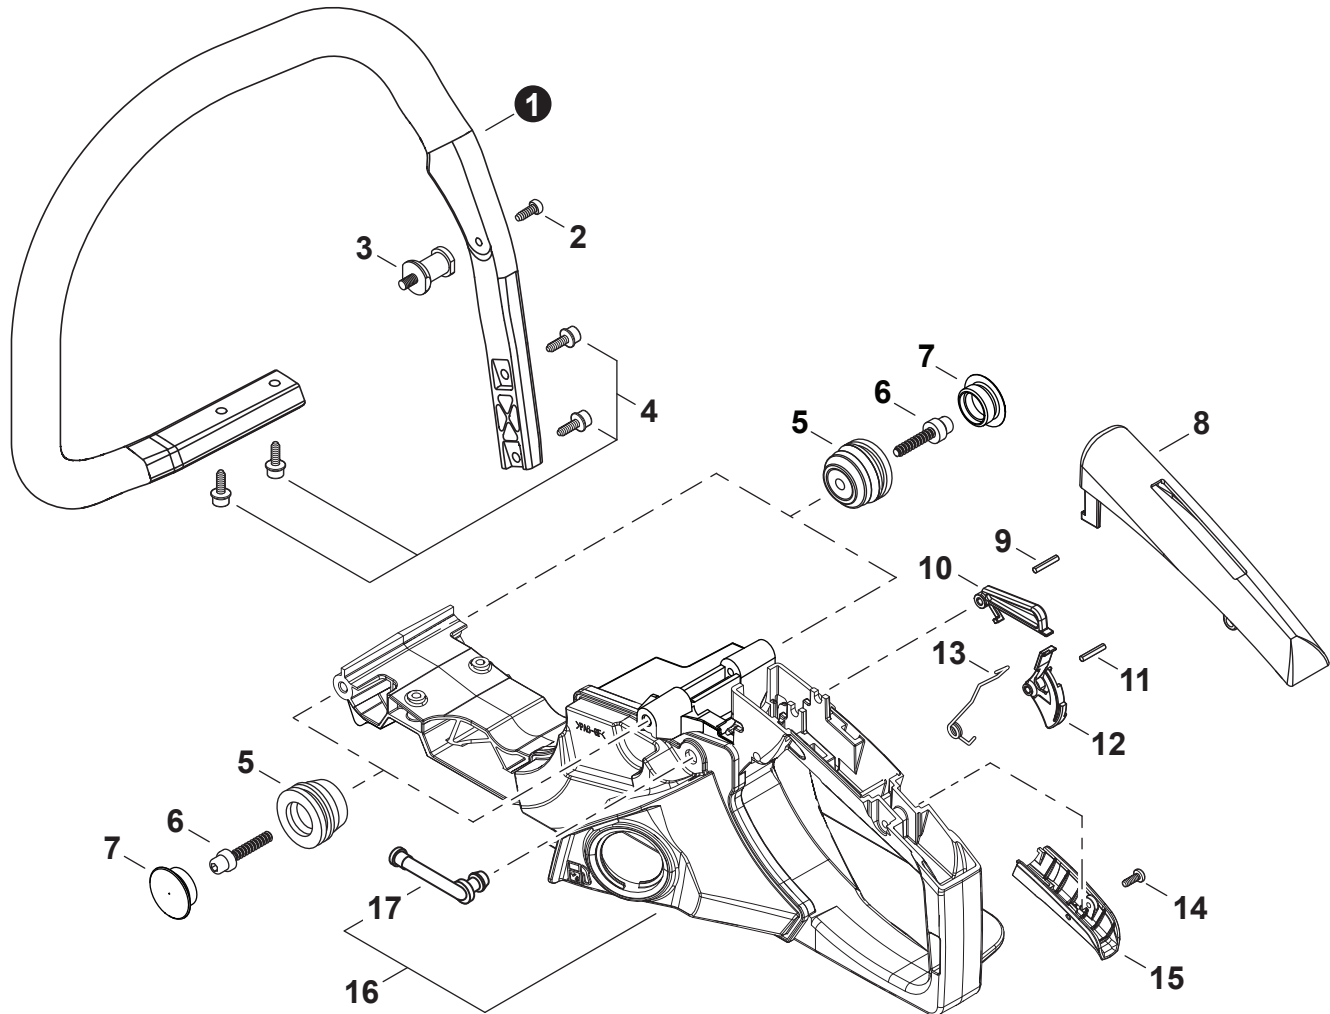

NO.	PART NUMBER	QTY.	DESCRIPTION	NOM DE LA PIÈCE
1	C400001470	1	HANDLE, FRONT	POIGNÉE AVANT
2	V202000350	1	BOLT M4x14	BOULON M4x14
3	V401000330	1	CUSHION 5	COUSSIN 5
4	V203002190	4	BOLT 5x20	BOULON 5x20
5	V401000610	4	CUSHION	COUSSIN
6	V203001950	4	BOLT 5	BOULON 5
7	V421000070	4	CAP, CUSHION	BOUCHON COUSSIN
8	C411000170	1	COVER, HANDLE	COUVERCLE DE POIGNÉE
9	9304240220	1	PIN, SPRING 4x22 MM	GOUPILLE ÉLASTIQUE 4x22 MM
10	C460000390	1	LOCKOUT, THROTTLE	GÂCHETTE DE SÉCURITÉ
11	9306040250	1	PIN, SPRING 4x25 MM	GOUPILLE ÉLASTIQUE 4x25 MM
12	C450000642	1	TRIGGER, THROTTLE	GÂCHETTE D'ACCÉLÉRATEUR
13	V452000850	1	SPRING, THROTTLE RETURN	RESSORT D'ACCÉLÉRATEUR
14	90025304025	1	SCREW 4x25	VIS 4x25
15	C403000830	1	GRIP, LOWER	POIGNÉE INFÉRIEUR
16	C041000724	1	HANDLE ASSY, REAR	POIGNÉE ARRIÈRE COMPLET
17	V470001531	1	+PIPE, FUEL VENT 2x5x43	+TUYAU ÉVENT DE CARBURANT 2x5x43