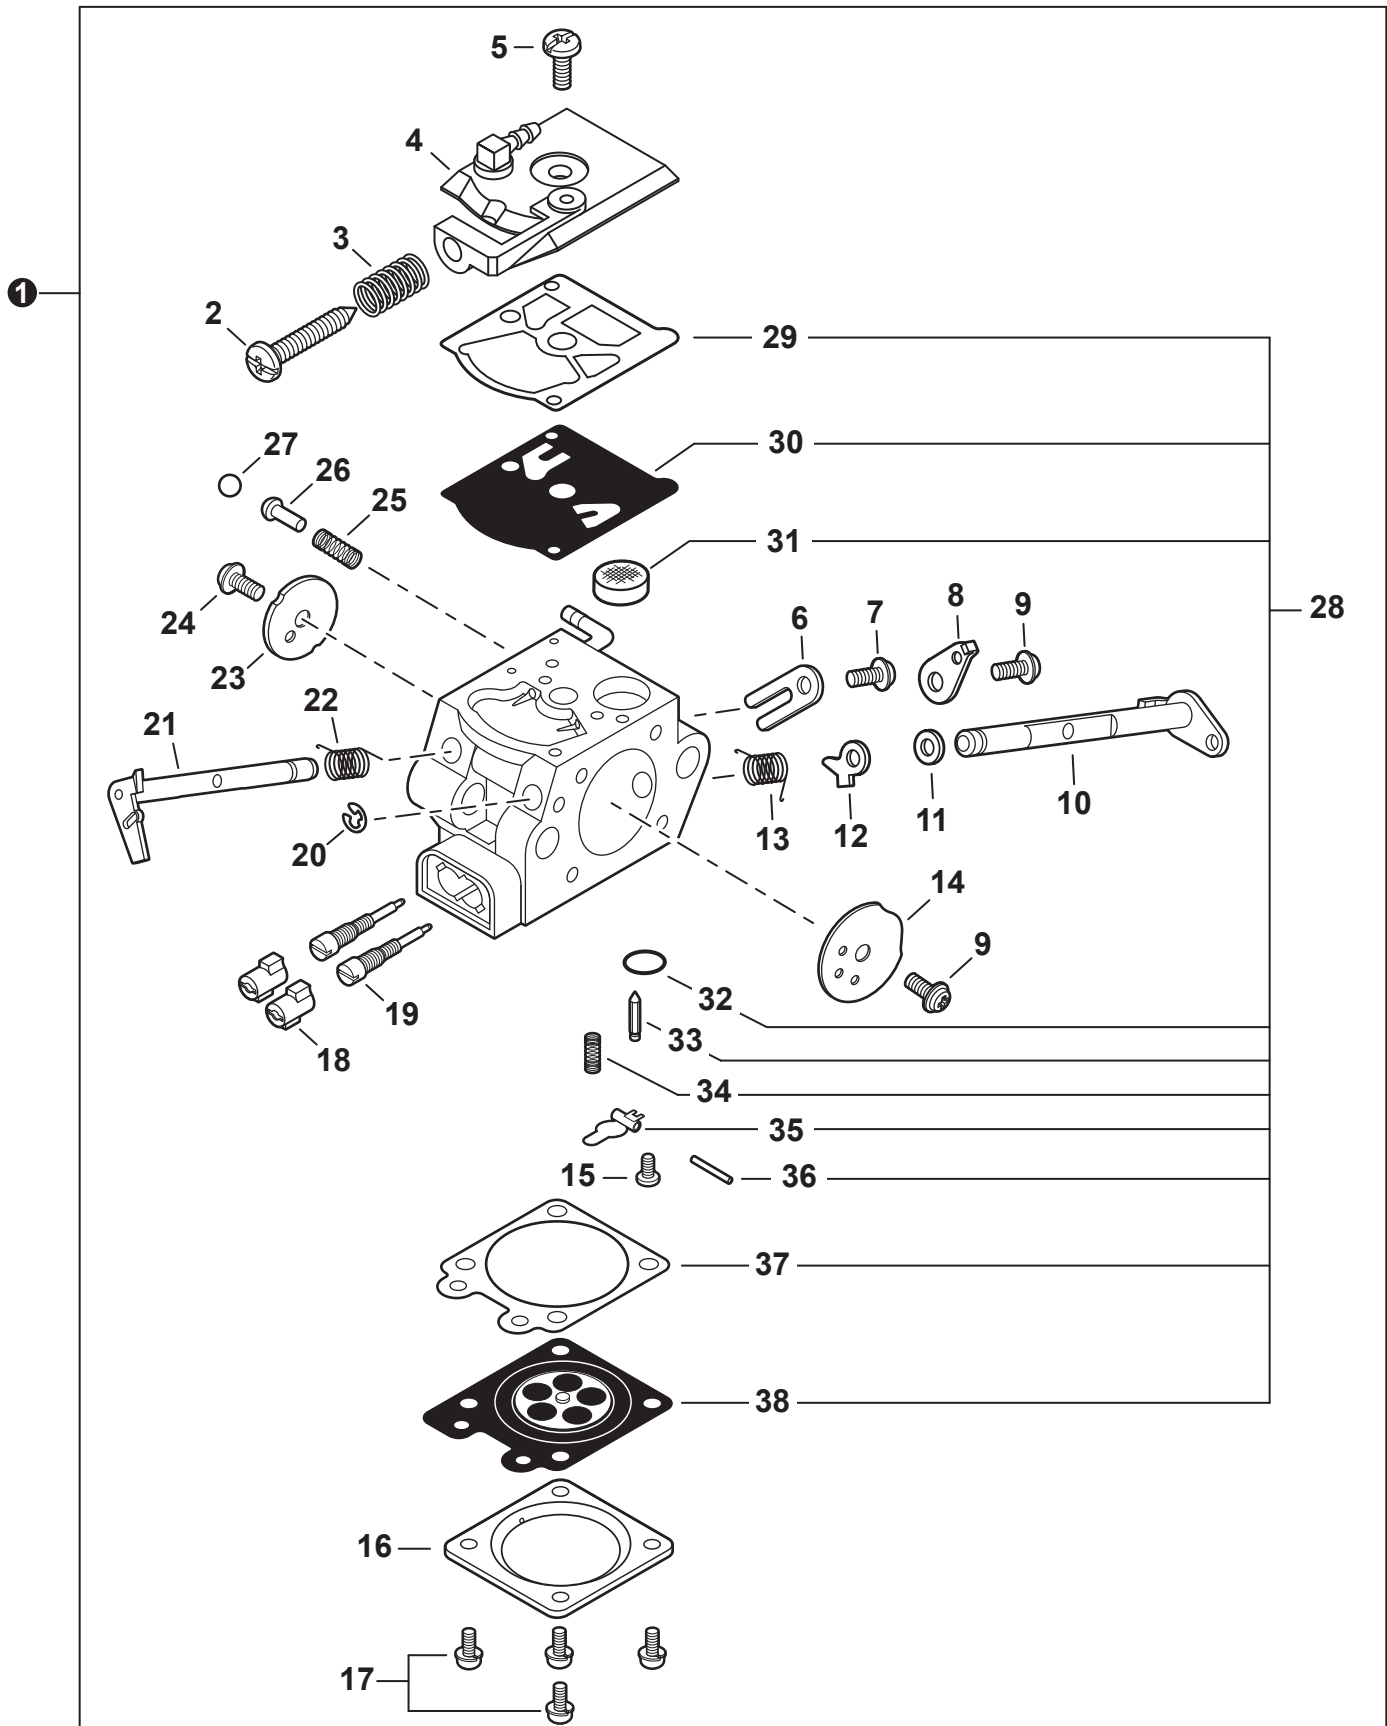

NO.	PART NUMBER	QTY.	DESCRIPTION	NOM DE LA PIÈCE
1	A021004570	1	CARBURETOR - WT-1141	CARBURATEUR - WT-1141
2	P003003650	1	+SCREW, IDLE ADJUST	+VIS DE RÉGLAGE RALENTI
3	12313304260	1	+SPRING, IDLE ADJUST	+RESSORT DE RÉGLAGE RALENTI
4	P003005830	1	+COVER, PUMP	+COUVERCLE DE LA POMPE
5	12311003930	1	+SCREW	+VIS
6	12312703930	1	+CLIP, THROTTLE SHAFT	+ATTACHE DE AXE DE PAPILLON
7	P003005120	1	+SCREW	+VIS
8	P003003180	1	+LEVER, THROTTLE	+LEVIER D'ACCÉLÉRATEUR
9	12311438830	2	+SCREW	+VIS
10	P003003190	1	+SHAFT ASSY, CHOKE	+ARBRE D'ÉTRANGLEMENT
11	12314926030	1	+WASHER	+RONDELLE
12	P003001510	1	+LEVER, FAST IDLE	+LEVIER RALENTI ACCÉLÉRÉ
13	P003002260	1	+SPRING	+RESSORT
14	P003005590	1	+VALVE, CHOKE	+SOUPAPE D'ÉTRANGLEUR
15	P003005400	1	+SCREW	+VIS
16	12314203930	1	+COVER, METERING DIAPHRAGM	+COUVERCLE DOSEUSE À MEMBRANE
17	12313002960	4	+SCREW	+VIS
18	P003000010	2	+CAP, LIMITER	+BOUCHON DU LIMITEUR
19	12311802261	2	+NEEDLE, MIXTURE	+AIGUILLE DE MÉLANGE
20	12312715030	1	+E-RING	+BAGUE EN E
21	P003005840	1	+SHAFT ASSY, THROTTLE	+AXE DE PAPILLON COMPLET
22	12311337530	1	+SPRING, THROTTLE RETURN	+RESSORT D'ACCÉLÉRATEUR
23	12311610530	1	+VALVE, THROTTLE	+PAPILLON DES GAZ
24	P003002380	1	+SCREW	+VIS
25	12318609660	1	+SPRING, START VALVE	+RESSORT
26	P003005730	1	+PISTON ASSY	+PISTON COMPLET
27	12313609660	1	+BALL	+BILLE
28	P033000020	1	+REPAIR KIT, CARBURETOR	+KIT DE RÉPARATION CARBURATEUR
29		1	++GASKET, FUEL PUMP	++JOINT DE POMPE À CARBURANT
30		1	++DIAPHRAGM, PUMP	++MEMBRANE DE POMPE
31		1	++SCREEN, FUEL INLET	++FILTRE À TAMIS
32		1	++PLUG, WELCH	++BOUCHON EXPANSIBLE
33		1	++VALVE, INLET NEEDLE	++SOUPAPE À POINTEAU D'ADMISSION
34		1	++SPRING, METERING LEVER	++RESSORT DE LEVIER DE DOSAGE
35		1	++LEVER, METERING	++LEVIER DE DOSAGE
36		1	++PIN, METERING LEVER	++CHEVILLE DU LEVIER DE DOSAGE
37		1	++GASKET, METERING DIAPHRAGM	++JOINT DU MEMBRANE DE DOSAGE
38		1	++DIAPHRAGM, METERING	++MEMBRANE DE DOSAGE