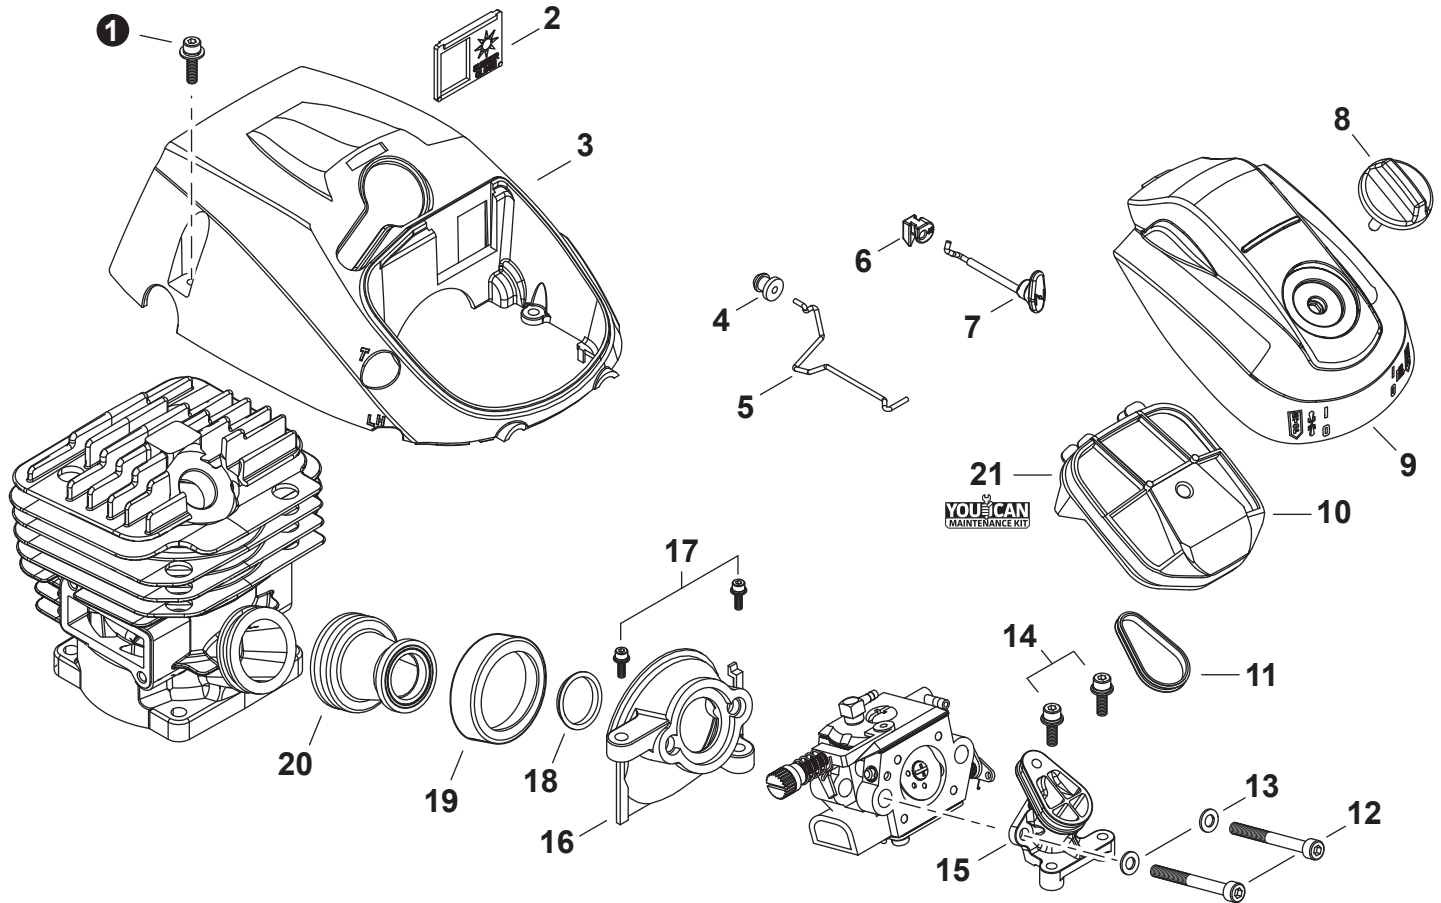

NO.	PART NUMBER	QTY.	DESCRIPTION	NOM DE LA PIÈCE
1	V202000690	3	BOLT M4x14	BOULON M4x14
2	A219000040	1	PLATE, SHUTTER	PLAQUE VOLET
3	A160003080	1	COVER, ENGINE	COUVERCLE DE MOTEUR
4	V133000040	1	GROMMET	OUILLET
5	C454000280	1	ROD, THROTTLE	TIGE D'ACCÉLÉRATEUR
6	V130000131	1	GROMMET, CHOKE	BAGUE D'ÉTRANGLEUR
7	A240000111	1	ROD, CHOKE	TIGE D'ÉTRANGLEUR
8	A235000500	1	THUMBSCREW	VIS À SERRAGE À MAIN
9	A232001512	1	COVER, AIR FILTER	COUVERCLE DU FILTRE D'AIR
10	A226001090	1	FILTER ASSY, AIR, FLOCKED	FILTRE D'AIR FLOQUÉE COMPLET
11	V581000280	1	GASKET	JOINT
12	9110005048	2	BOLT M5x48	BOULON M5x48
13	90060000005	2	WASHER, FLAT 5.5x10x0.8	RONDELLE 5.5x10x0.8
14	V202000200	2	BOLT M4x16	BOULON M4x16
15	A204000220	1	ADAPTOR, AIR FILTER	RACCORD DE FILTRE D'AIR
16	A200001050	1	INSULATOR, INTAKE	ISOLATEUR D'ADMISSION
17	V202000200	2	BOLT M4x16	BOULON M4x16
18	V359000200	1	COLLAR 16	COLLET 16
19	A206000030	1	HOLDER, BELLOWS	SUPPORT DE SOUFFLET
20	A202000150	1	BELLOWS, INTAKE	SOUFFLET D'ADMISSION
21	90174Y	1	TUNE-UP KIT - YOU CAN™	TROUSSE DE MISE AU POINT - YOU CAN™

NO.	PART NUMBER	QTY.	DESCRIPTION	NOM DE LA PIÈCE
1	A051003580	1	STARTER ASSY, RECOIL	ASSEMBLAGE DU LANCEUR À RAPPEL
2	A510000130	1	+GUIDE, ROPE	+GUIDE DE CORDE
3	A504000190	1	+RECOIL SPRING W/CASE	+RESSORT DE RAPPEL / BOÎTIER
4	A506000530	1	+REEL, ROPE	+BOBINE DE CORDE
5	17722601110	1	+ROPE, STARTER 4.0x880	+CORDE DU DÉMARREUR 4.0x880
6	A511000230	1	+GRIP, STARTER	+POIGNÉE DU DÉMARREUR
7	V253000680	1	+SCREW 5	+VIS 5
8	A172001870	1	COVER, FAN	COUVRE-VENTILATEUR
9	V131000190	1	GROMMET, NEEDLE	ANNEAU D'AIGUILLE
10	V202000200	4	BOLT M4x16	BOULON M4x16