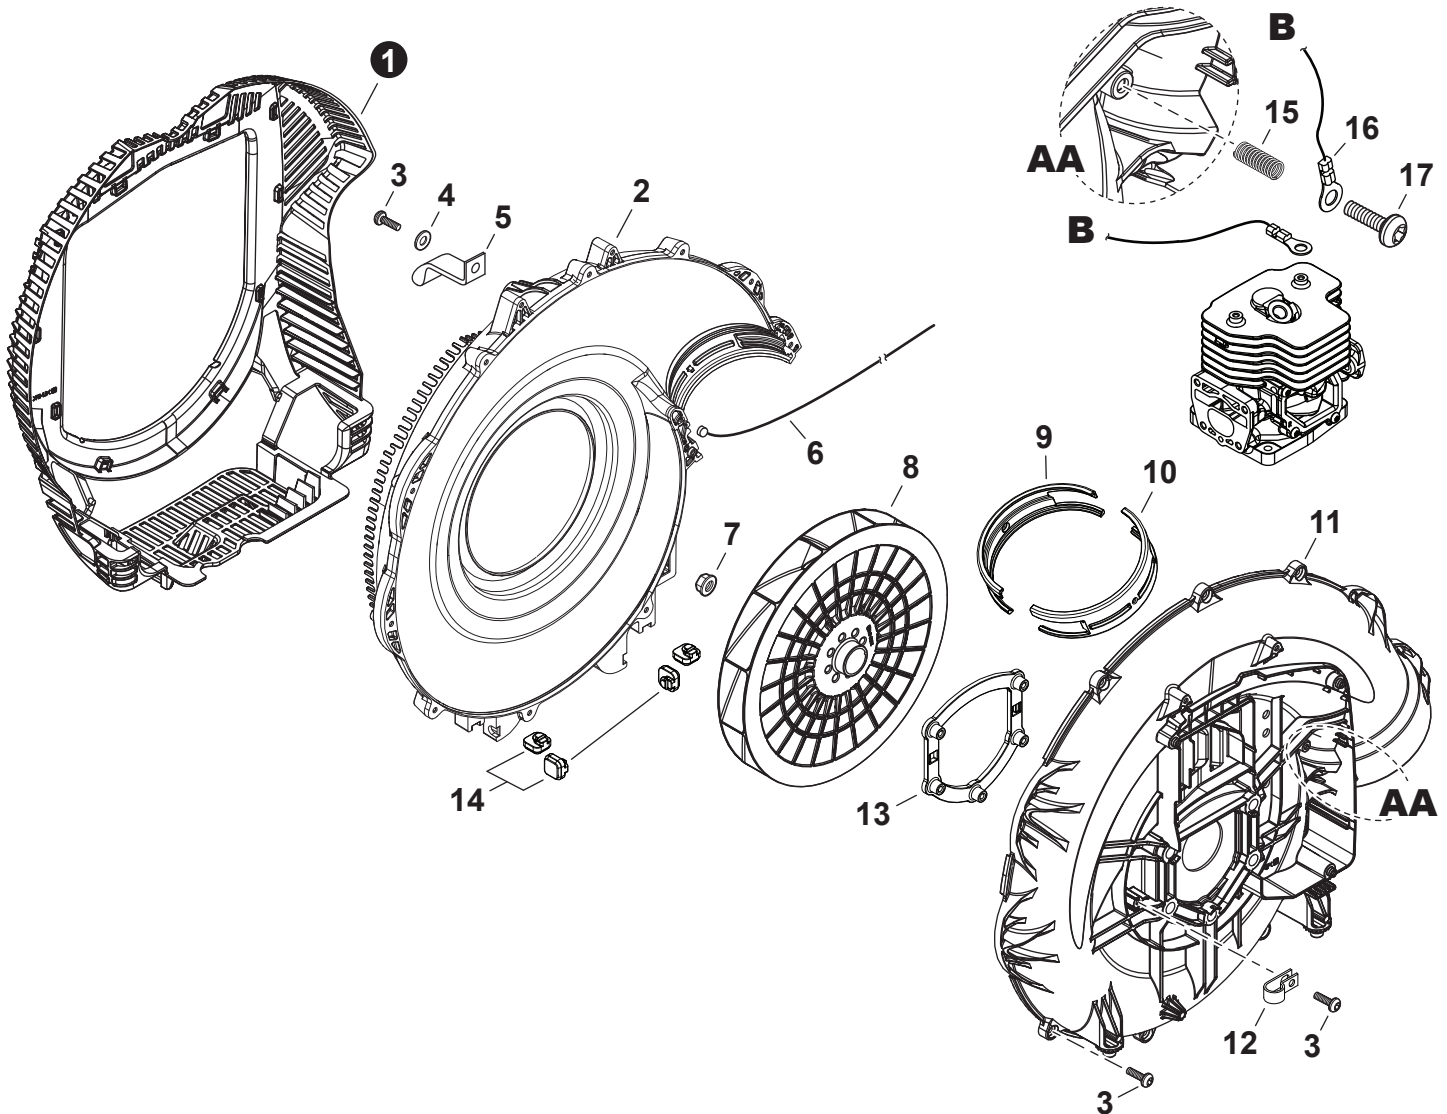

NO.	PART NUMBER	QTY.	DESCRIPTION	DESCRIPCIÓN
1	E104000290	1	GUARD, DEBRIS	PROTECTOR CONTRA RESIDUOS
2	E103001621	1	COVER, FAN	CUBIERTA DE VENTILADOR
3	V805000010	13	BOLT, TORX 5x20	PERNO TORX 5x20
4	13191103460	1	WASHER 5.5x16x0.8	ARANDELA 5.5x16x0.8
5	C651000120	1	STRAP, SAFETY	CINTA DE SEGURIDAD
6	V485003160	1	WIRE, ANTI-STATIC	ALAMBRE ANTIESTÁTICO
7	90051900010	1	NUT, FLANGE 10x1.25	TUERCA-BRIDA 10x1.25
8	E100000330	1	FAN, BLOWER	VENTILADOR DE LA SOPLADOR
9	V376002620	1	SPACER	ESPACIADOR
10	V376002620	1	SPACER	ESPACIADOR
11	E103001582	1	CASE, FAN	CAJA DE VENTILADOR
12	13211222031	1	CLIP	SUJETADOR
13	C632000270	1	PLATE, ENGINE	PLACA DEL MOTOR
14	V420005410	4	CUSHION	AMORTIGUADOR
15	V450002470	1	SPRING, COMPRESSION	RESORTE DE COMPRESIÓN
16	V485003600	1	LEAD	CABLE
17	V805000240	1	BOLT, TORX 5x12	PERNO TORX 5x12