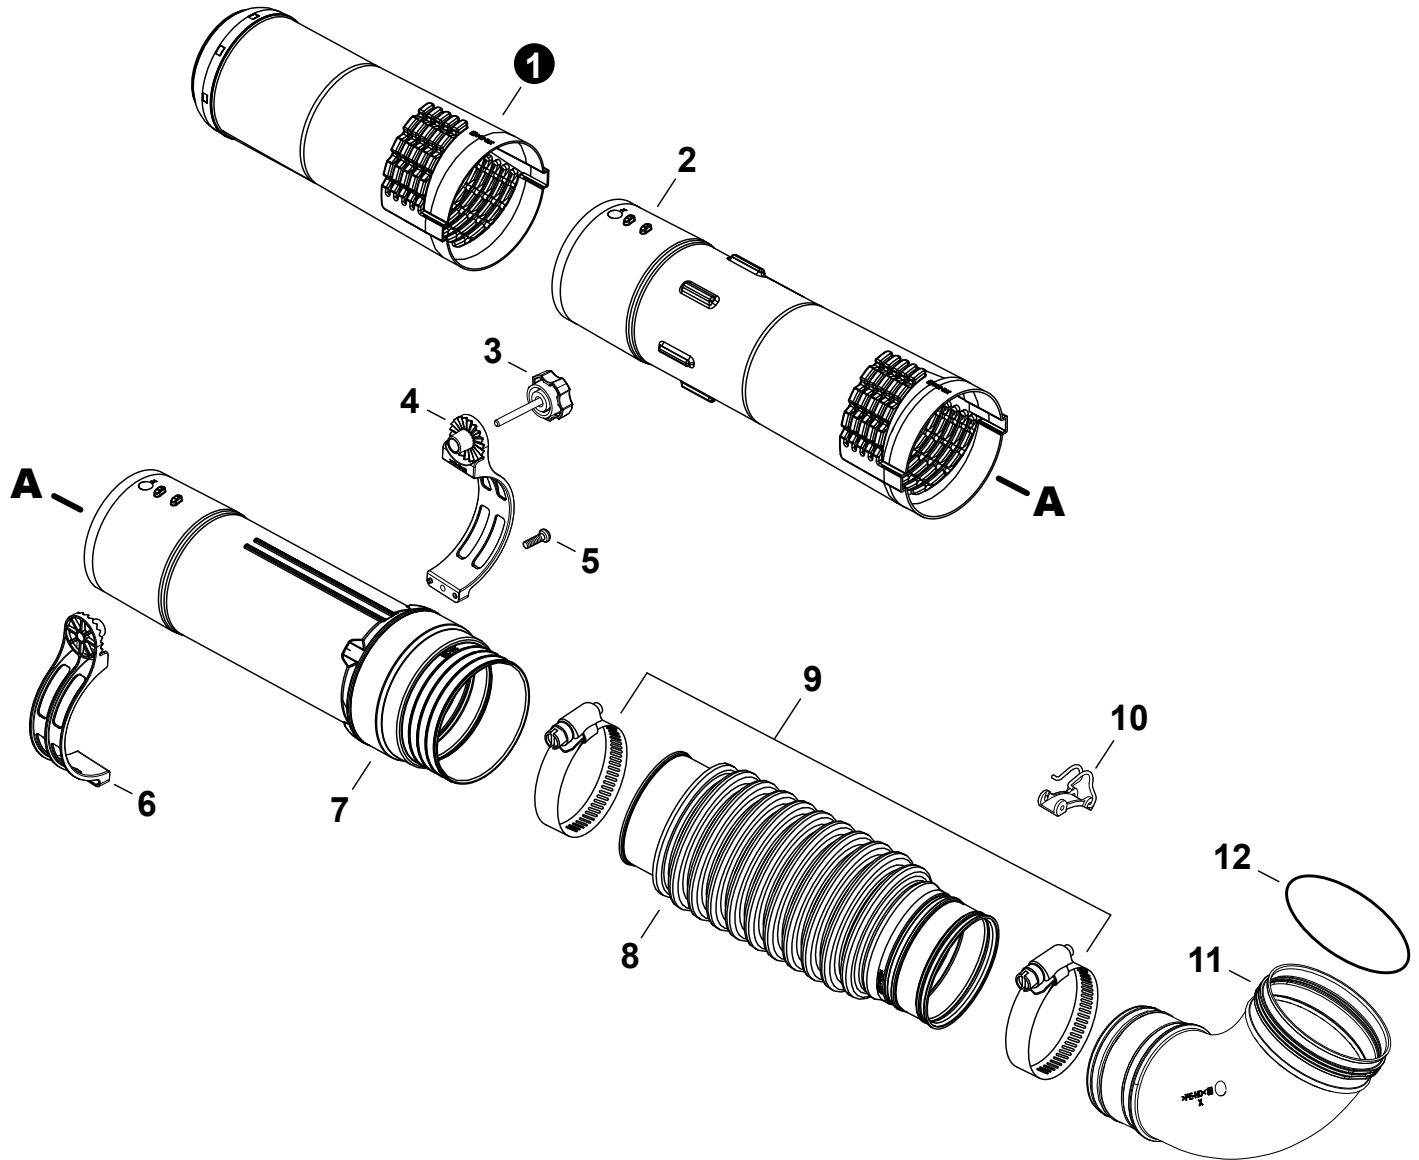

NO.	PART NUMBER	QTY.	DESCRIPTION	DESCRIPCIÓN
1	E104000290	1	GUARD, DEBRIS	PROTECTOR CONTRA RESIDUOS
2	E103001621	1	COVER, FAN	CUBIERTA DE VENTILADOR
3	V805000010	13	BOLT, TORX 5x20	PERNO TORX 5x20
4	13191103460	1	WASHER 5.5x16x0.8	ARANDELA 5.5x16x0.8
5	C651000120	1	STRAP, SAFETY	CINTA DE SEGURIDAD
6	V485003160	1	WIRE, ANTI-STATIC	ALAMBRE ANTIESTÁTICO
7	90051900010	1	NUT, FLANGE 10x1.25	TUERCA-BRIDA 10x1.25
8	E100000330	1	FAN, BLOWER	VENTILADOR DE LA SOPLADOR
9	V376002620	1	SPACER	ESPACIADOR
10	V376002620	1	SPACER	ESPACIADOR
11	E103001582	1	CASE, FAN	CAJA DE VENTILADOR
12	13211222031	1	CLIP	SUJETADOR
13	C632000270	1	PLATE, ENGINE	PLACA DEL MOTOR
14	V420005410	4	CUSHION	AMORTIGUADOR
15	V450002470	1	SPRING, COMPRESSION	RESORTE DE COMPRESIÓN
16	V485003600	1	LEAD	CABLE
17	V805000240	1	BOLT, TORX 5x12	PERNO TORX 5x12

NO.	PART NUMBER	QTY.	DESCRIPTION	DESCRIPCIÓN
1	P021053640	1	HARNESS ASSY, LEFT	MONTAJE DE ARNÉS IZQUIERDA
2	C645000080	2	+BUCKLE, HARNESS	+HEBILLA DE ARNÉS
3	V491000480	1	+CLIP	+SUJETADOR
4	P021053650	1	HARNESS ASSY, RIGHT	MONTAJE DE ARNÉS DERECHA
5	C645000080	2	+BUCKLE, HARNESS	+HEBILLA DE ARNÉS
6	V491000480	1	+CLIP	+SUJETADOR

NO.	PART NUMBER	QTY.	DESCRIPTION	DESCRIPCIÓN
1	E165001000	1	TUBE, BLOWER - NOZZLE	TUBO DE SOPLADOR - BOQUILLA
2	E165001070	1	TUBE, BLOWER - STRAIGHT	TUBO DE SOPLADOR - RECTO
3	V299000630	1	KNOB, SCREW	PERILLA TIPO TORNILLO
4	C405000621	1	BRACKET, HANDLE - RIGHT	SOPORTE, MANGO - DERECHO
5	V805000010	1	BOLT, TORX 5x20	PERNO TORX 5x20
6	C405000631	1	BRACKET, HANDLE - LEFT	SOPORTE, MANGO - IZQUIERDA
7	E165001120	1	TUBE, BLOWER - SWIVEL	TUBO DE SOPLADOR - GIRATORIO
8	E164000160	1	TUBE, BLOWER - FLEXIBLE	TUBO DE SOPLADOR - FLEXIBLE
9	V495003940	2	CLAMP - BAND	ABRAZADERA - BANDA
10	C487000420	1	CLIP, CABLE	SUJETADOR DE CABLE
11	E160000190	1	TUBE, BLOWER - ELBOW	TUBO DE SOPLADOR - CODO
12	9250112000	1	O-RING	JUNTA TÓRICA