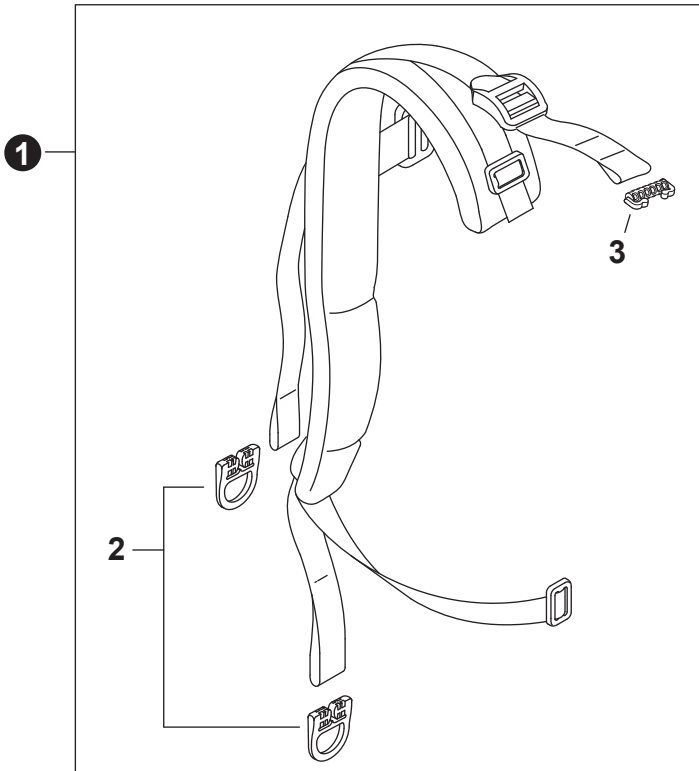

NO.	PART NUMBER	QTY.	DESCRIPTION	DESCRIPCIÓN
1	P021053640	1	HARNESS ASSY, LEFT	MONTAJE DE ARNÉS IZQUIERDA
2	C645000080	2	+BUCKLE, HARNESS	+HEBILLA DE ARNÉS
3	V491000480	1	+CLIP	+SUJETADOR
4	P021053650	1	HARNESS ASSY, RIGHT	MONTAJE DE ARNÉS DERECHA
5	C645000080	2	+BUCKLE, HARNESS	+HEBILLA DE ARNÉS
6	V491000480	1	+CLIP	+SUJETADOR