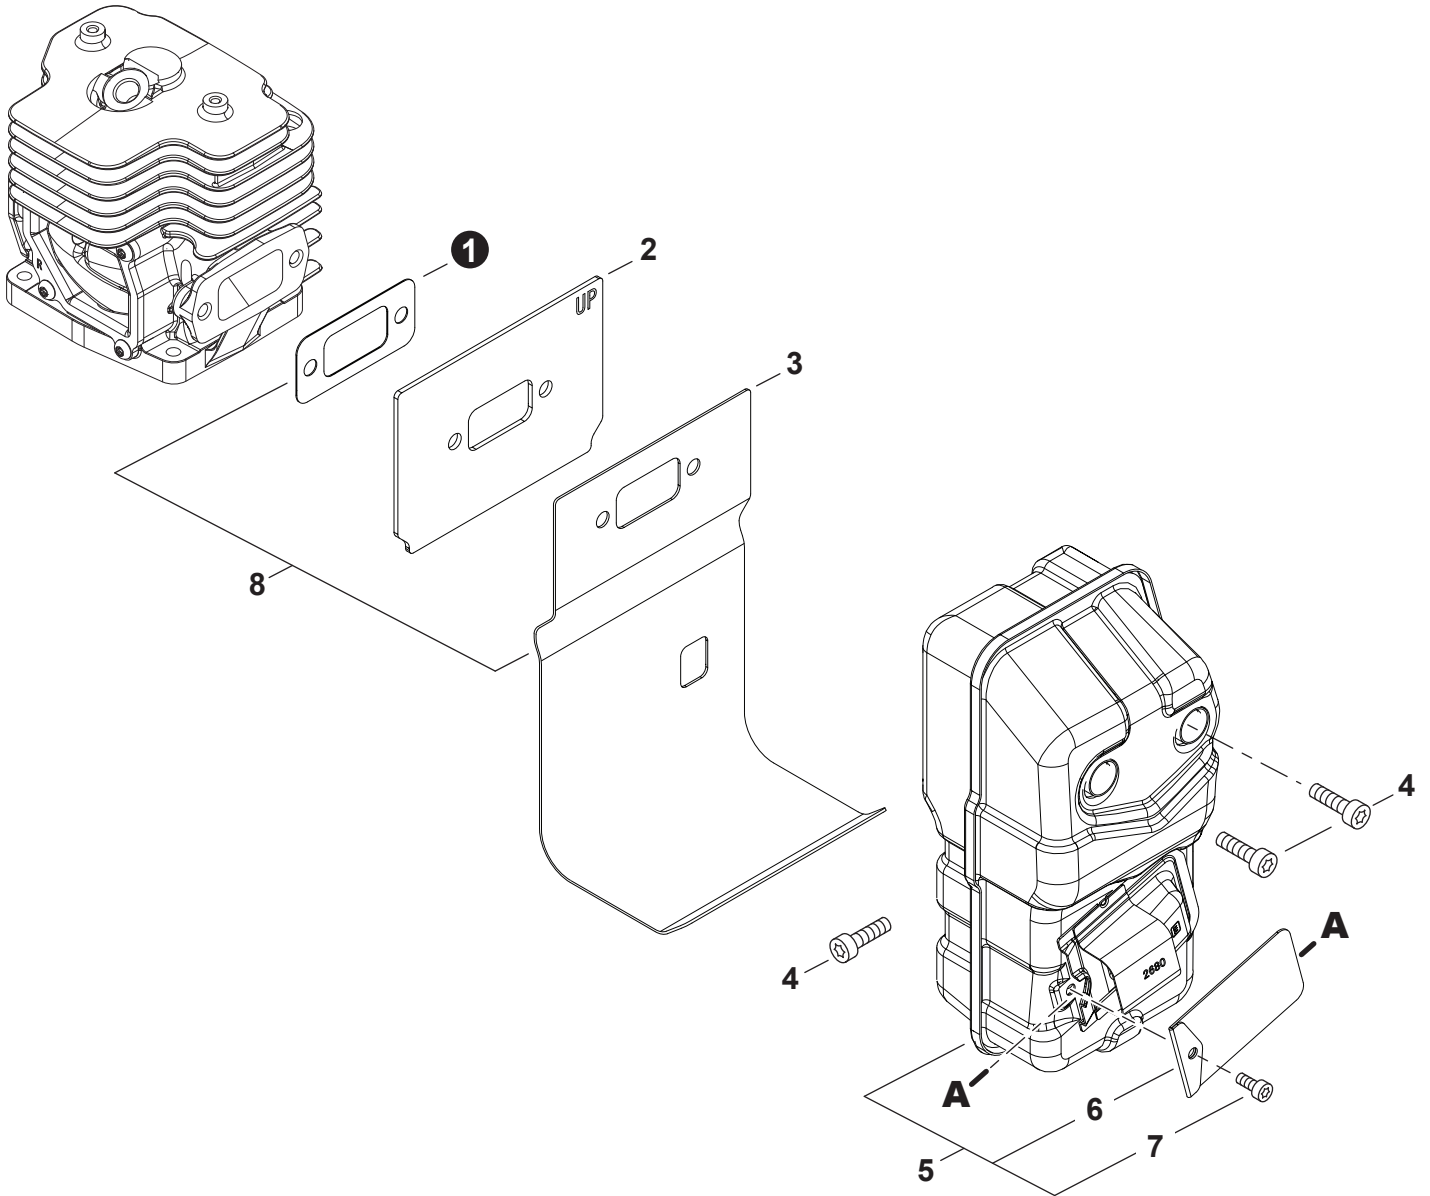

NO.	PART NUMBER	QTY.	DESCRIPTION	DESCRIPCIÓN
1	V104002440	1	GASKET, EXHAUST	EMPAQUETADURA DE ESCAPE
2	A312000140	1	PLATE, EXHAUST	PLACA DE ESCAPE
3	V104002430	1	HEAT SHIELD, EXHAUST	PROTECTOR TÉRMICO DEL ESCAPE
4	V806000010	3	BOLT, TORX 6x20	PERNO TORX 6x20
5	P100006321	1	MUFFLER ASSY	MONTAJE DE SILENCIADOR
6	A310000540	1	+SCREEN, SPARK ARRESTER	+SUPRESOR DE CHISPAS
7	V804000030	1	+BOLT, TORX 4x8	+PERNO TORX 4x8
8	P021053170	1	GASKET KIT: ENGINE, INTAKE, EXHAUST	JUEGO DE EMPAQUETADURA - MOTOR, ADMISIÓN, ESCAPE