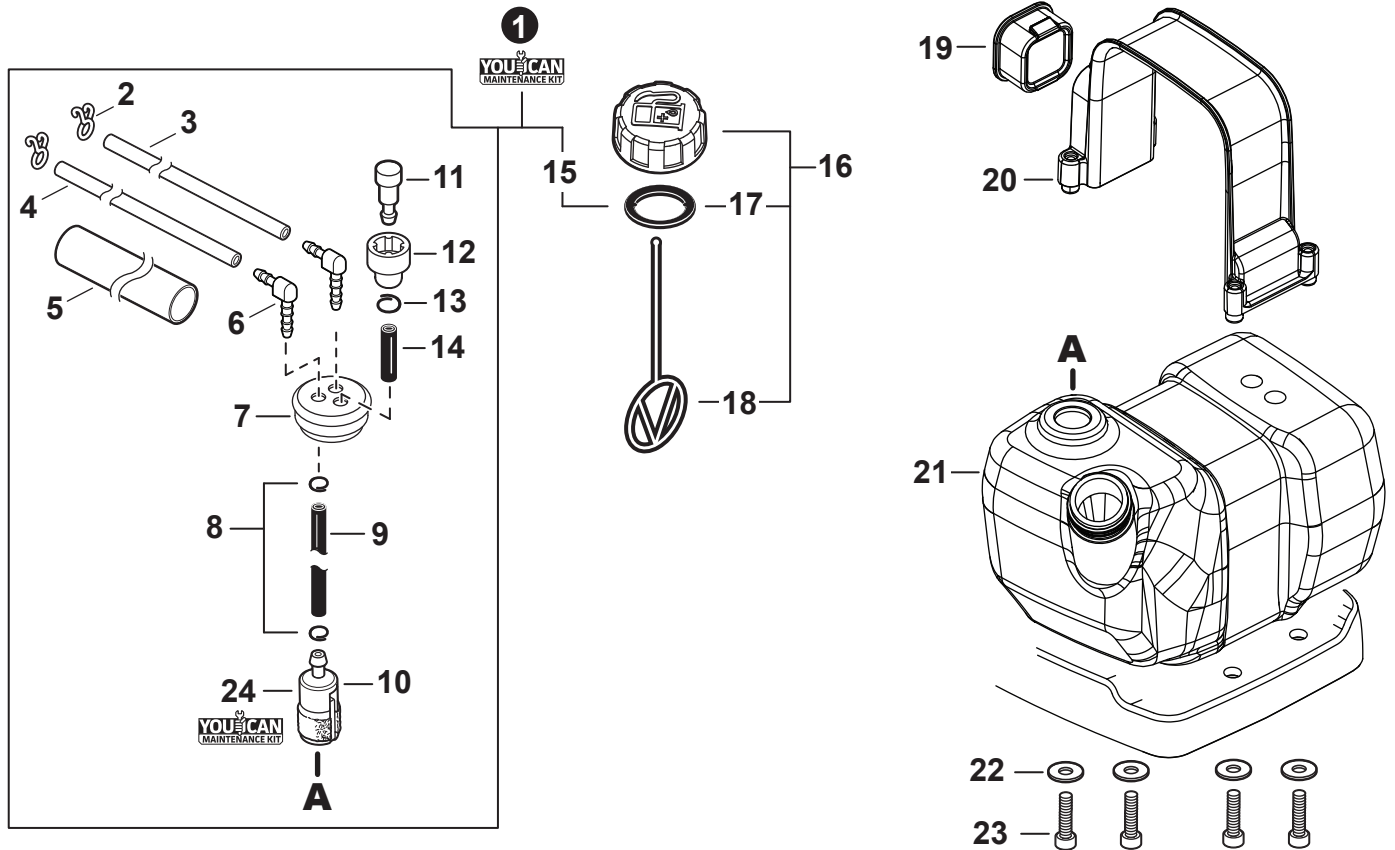

NO.	PART NUMBER	QTY.	DESCRIPTION	DESCRIPCIÓN
1	90195Y	1	FUEL SYSTEM KIT - YOU CAN™	KIT DEL SISTEMA DE COMBUSTIBLE - YOU CAN™
2	V490000510	2	+CLIP, SPRING 5.2	+SUJETADOR DE RESORTE 5.2
3	V471005430	1	+PIPE, FUEL 3x6x170 YELLOW	+TUBO DE COMBUSTIBLE 3x6x170 AMARILLO
4	V471005411	1	+PIPE, FUEL 3.5x6x160 CLEAR	+TUBO DE COMBUSTIBLE 3.5x6x160 TRANSPARENTE
5	V475009460	1	+TUBE, INSULATOR 16x18x90	+TUBO AISLANTE 16x18x90
6	V186000500	2	+CONNECTOR, PIPE	+CONECTOR DE TUBO
7	1321155931	1	+GROMMET, FUEL	+OJAL DE COMBUSTIBLE
8	V490001240	2	+CLIP 6	+SUJETADOR 6
9	V471001231	1	+PIPE, FUEL 3x5x210 BLACK	+TUBO DE COMBUSTIBLE 3x5x210 NEGRO
10	A369000460	1	+FILTER, FUEL	+FILTRO DE COMBUSTIBLE
11	A356000031	1	+VENT ASSY	+VÁLVULA DE RESPIRADERO
12	13132840630	1	+HOLDER, VENT	+SOPORTE DE RESPIRADERO
13	V490001230	1	+CLIP 6.5 MM	+SUJETADOR 6.5 MM
14	V471005421	1	+PIPE, FUEL 3x6x30 BLACK	+TUBO DE COMBUSTIBLE 3x6x30 NEGRO
15	V107000150	1	+GASKET, FUEL CAP	+EMPAQUETADURA DE TAPA DE COMBUSTIBLE
16	P021040430	1	CAP ASSY, FUEL	MONTAJE DE TAPA DE COMBUSTIBLE
17	V107000150	1	+GASKET, FUEL CAP	+EMPAQUETADURA DE TAPA DE COMBUSTIBLE
18	A365000060	1	+CONNECTOR, CAP L= 123	+CONECTOR DE TAPA L= 123
19	V420005400	1	CUSHION	AMORTIGUADOR
20	A392000460	1	BAND, FUEL TANK	BANDA DEL TANQUE DE COMBUSTIBLE
21	A350002481	1	TANK, FUEL	TANQUE DE COMBUSTIBLE
22	13191103460	4	WASHER 5.5x16x0.8	ARANDELA 5.5x16x0.8
23	V253000990	4	BOLT 5x20	PERNO 5x20
24	90194Y	1	TUNE-UP KIT - YOU CAN™	JUEGO DE PUESTA A PUNTO - YOU CAN™