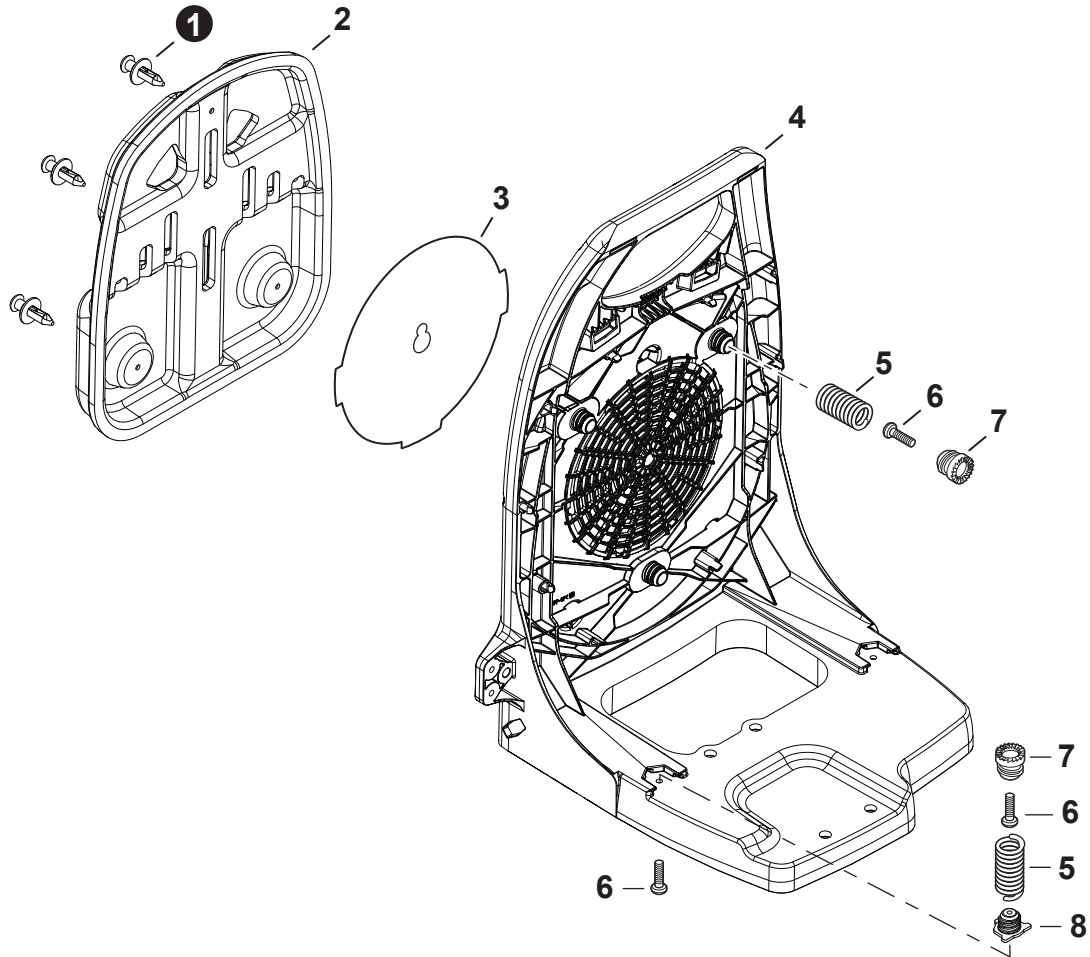

NO.	PART NUMBER	QTY.	DESCRIPTION	DESCRIPCIÓN
1	V491000540	3	CLIP	SUJETADOR
2	C630000280	1	CUSHION, BACKPACK	AMORTIGUADOR DE MOCHILA
3	C635000010	1	INSERT, COLD WEATHER	SEPARADOR PARA CLIMA FRIO
4	C620000560	1	FRAME, BACKPACK	ARMAZÓN DE MOCHILA
5	V450000780	5	SPRING, COMPRESSION	RESORTE DE COMPRESIÓN
6	V805000010	7	BOLT, TORX 5x20	PERNO TORX 5x20
7	V456000331	5	HOLDER, SPRING	RETENEDOR DE RESORTE
8	V456000380	2	HOLDER, SPRING	RETENEDOR DE RESORTE