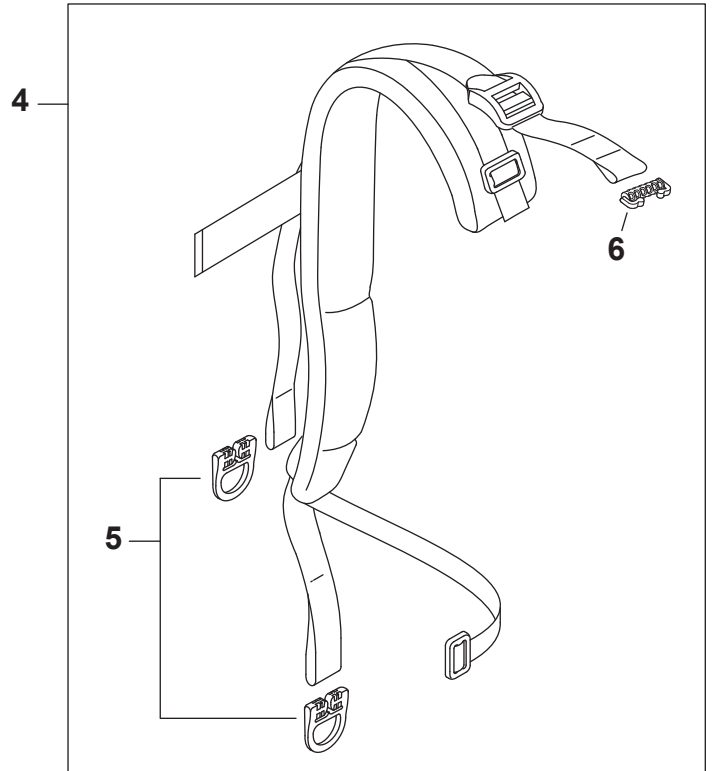

NO.	PART NUMBER	QTY.	DESCRIPTION	DESCRIPCIÓN
1	P021053640	1	HARNESS ASSY, LEFT	MONTAJE DE ARNÉS IZQUIERDA
2	C645000080	2	+BUCKLE, HARNESS	+HEBILLA DE ARNÉS
3	V491000480	1	+CLIP	+SUJETADOR
4	P021053650	1	HARNESS ASSY, RIGHT	MONTAJE DE ARNÉS DERECHA
5	C645000080	2	+BUCKLE, HARNESS	+HEBILLA DE ARNÉS
6	V491000480	1	+CLIP	+SUJETADOR