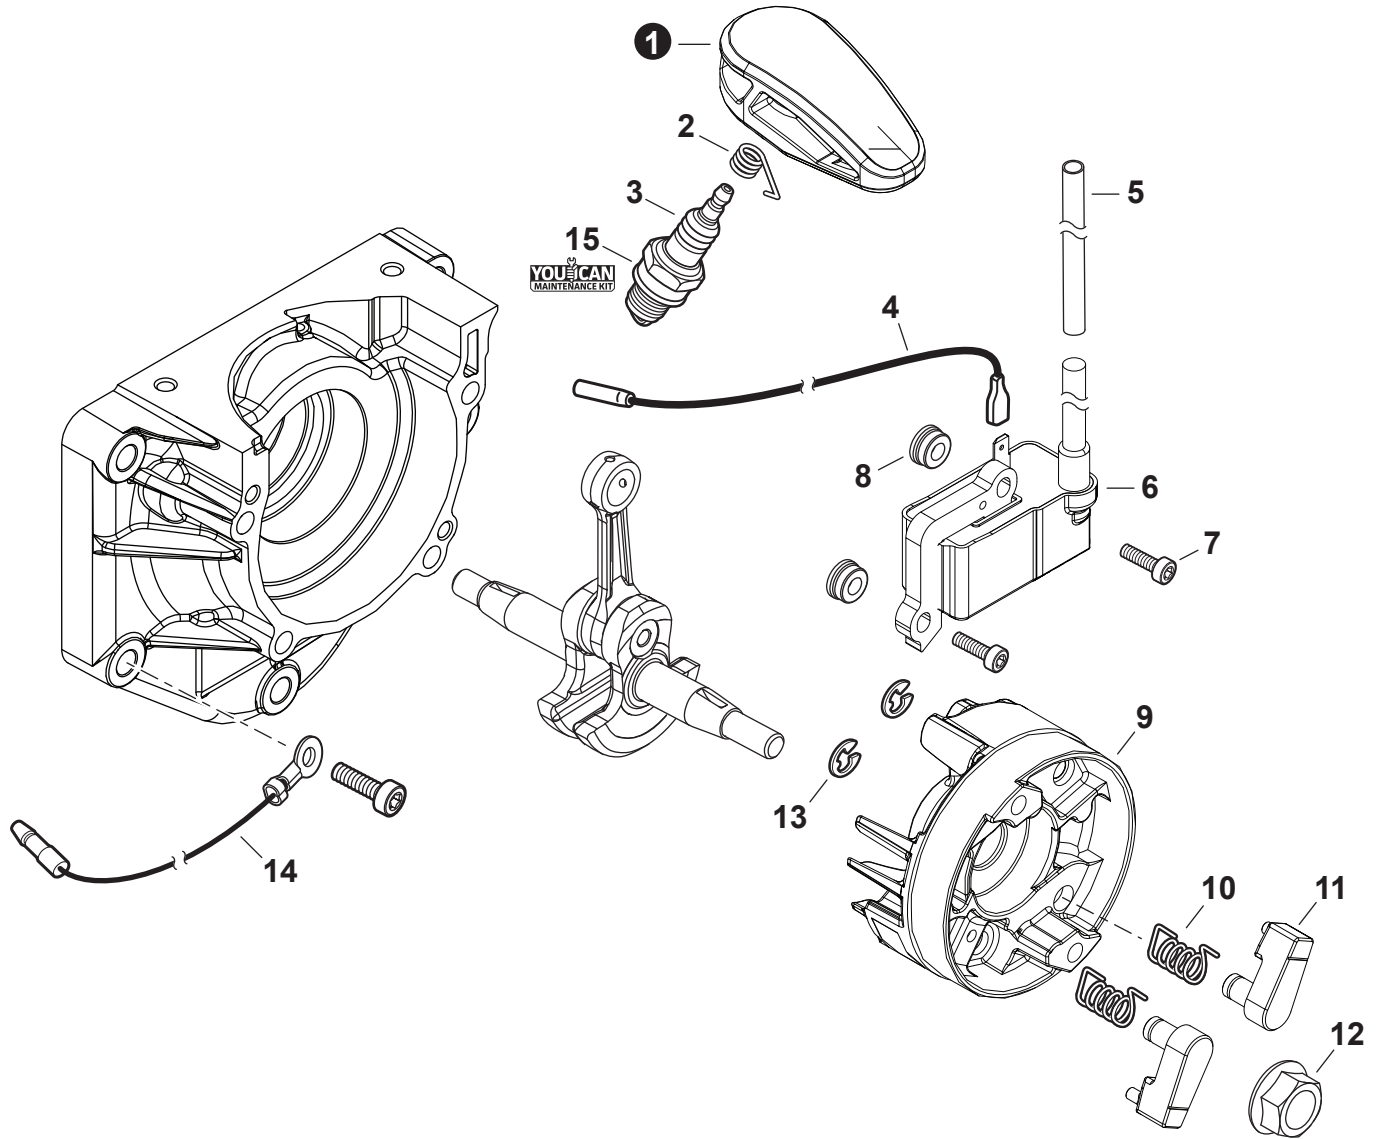

NO.	PART NUMBER	QTY.	DESCRIPTION	DESCRIPCIÓN
1	A427000230	1	CAP, SPARK PLUG	TAPA DE BUJÍA
2	15901103432	1	TERMINAL, SPARK PLUG	TERMINAL DE BUJÍA
3	A425000060	1	SPARK PLUG - CMR7H	BUJÍA - CMR7H
4	V485003180	1	LEAD	CABLE
5	V475007540	1	TUBE, INSULATOR	TUBO AISLANTE
6	A411001870	1	COIL, IGNITION	BOBINA DE ENCENDIDO
7	V202000750	2	BOLT 4x20	PERNO 4x20
8	V352000300	2	COLLAR 4	COLLAR 4
9	A409001370	1	FLYWHEEL	VOLANTE
10	P022054270	2	SPRING, RETURN	RESORTE DE RETORNO
11	P022054280	2	PAWL, STARTER	TRINQUETE
12	90051900010	1	NUT, FLANGE 10x1.25	TUERCA-BRIDA 10x1.25
13	P022054290	2	E-RING	RETENEDOR TIPO "E"
14	V485003170	1	LEAD	CABLE
15	90194Y	1	TUNE-UP KIT - YOUCAN™	JUEGO DE PUESTA A PUNTO - YOUCAN™