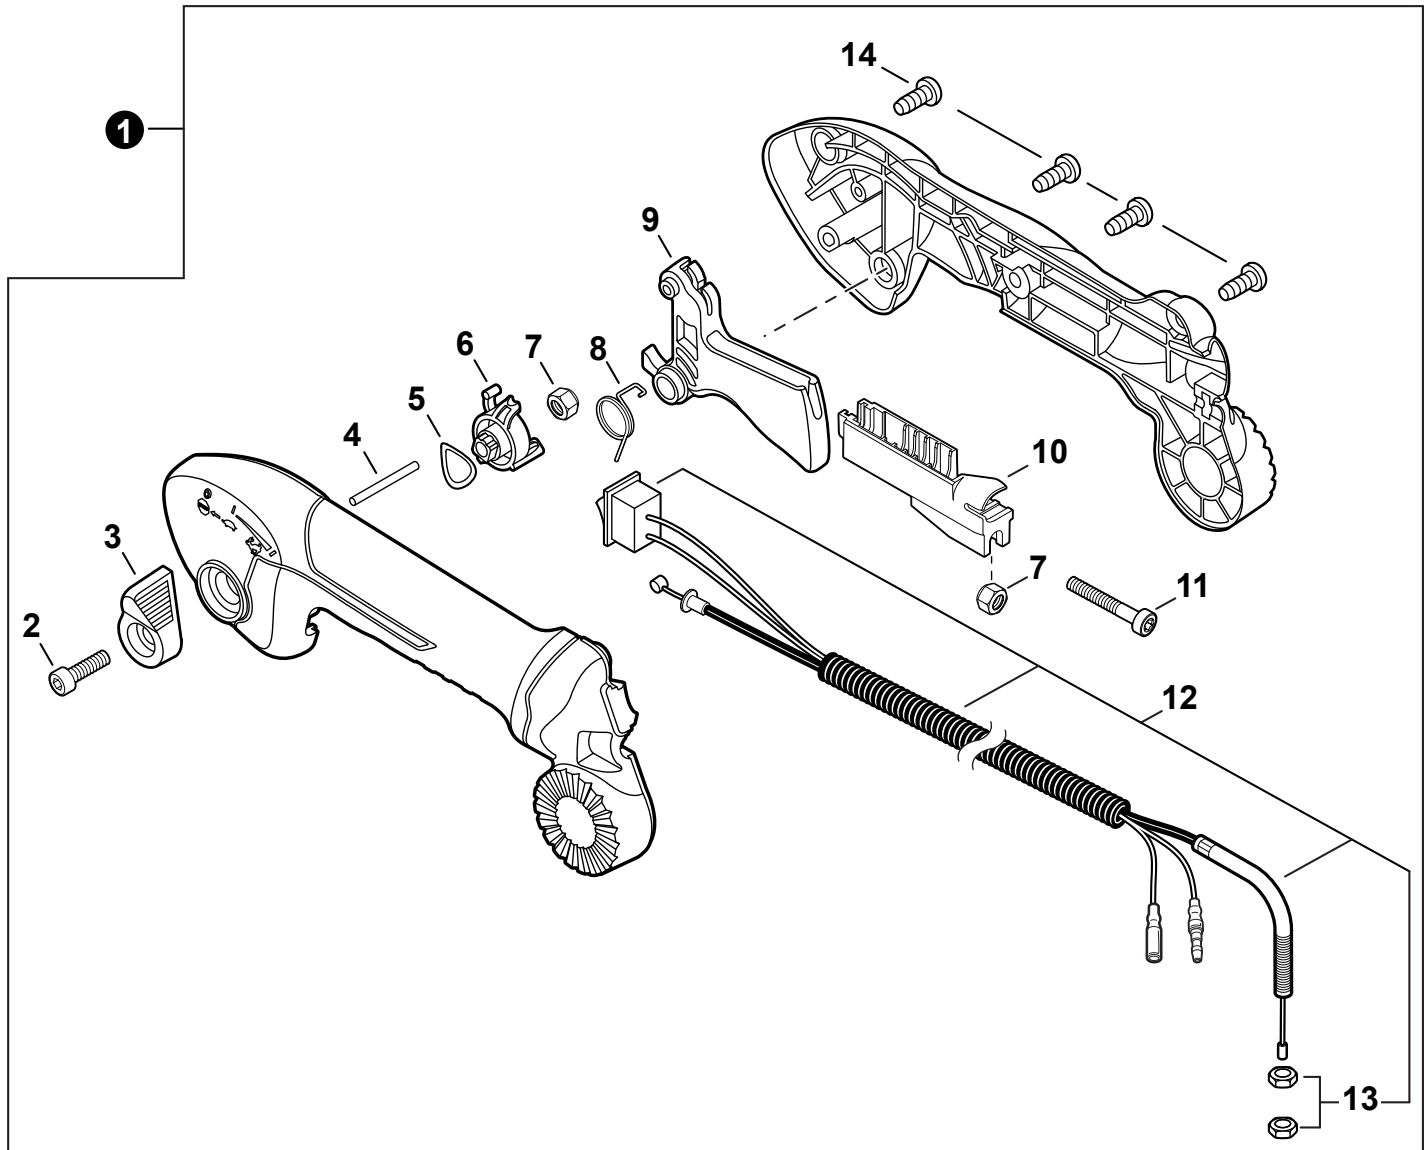

NO.	PART NUMBER	QTY.	DESCRIPTION	DESCRIPCIÓN
1	P021052890	1	THROTTLE CONTROL KIT - TUBE MOUNT	JUEGO DE CONTROL DE ACELERADOR SUJETO AL TUBO
2	V805000160	1	+BOLT, TORX 5x20	+PERNO TORX 5x20
3	C453000560	1	+LEVER, THROTTLE	+PALANCA DE ACELERADOR
4	V621000040	1	+PIN 3x32	+PASADOR 3x32
5	42975201850	1	+WASHER, WAVE 12	+ARANDELA DE PRESION 12
6	C453000580	1	+CONTROL, THROTTLE	+CONTROL DE ACELERADOR
7	90056250005	2	+NUT, LOCK M5	+CONTRATUERCA M5
8	V452001630	1	+SPRING, TORSION	+RESORTE DE TORSIÓN
9	C450000941	1	+TRIGGER, THROTTLE	+GATILLO DEL ACELERADOR
10	C482000101	1	+CONNECTOR, CABLE	+CONECTOR DE CABLE
11	V805000050	1	+BOLT, TORX 5x30	+PERNO TORX 5x30
12	V043001210	1	+CABLE ASSY, CONTROL	+MONTAJE DE CABLE PARA CONTROL
13	90050200006	2	++NUT M6	++TUERCA M6
14	V805000000	4	+BOLT, TORX 5x16	+PERNO TORX 5x16