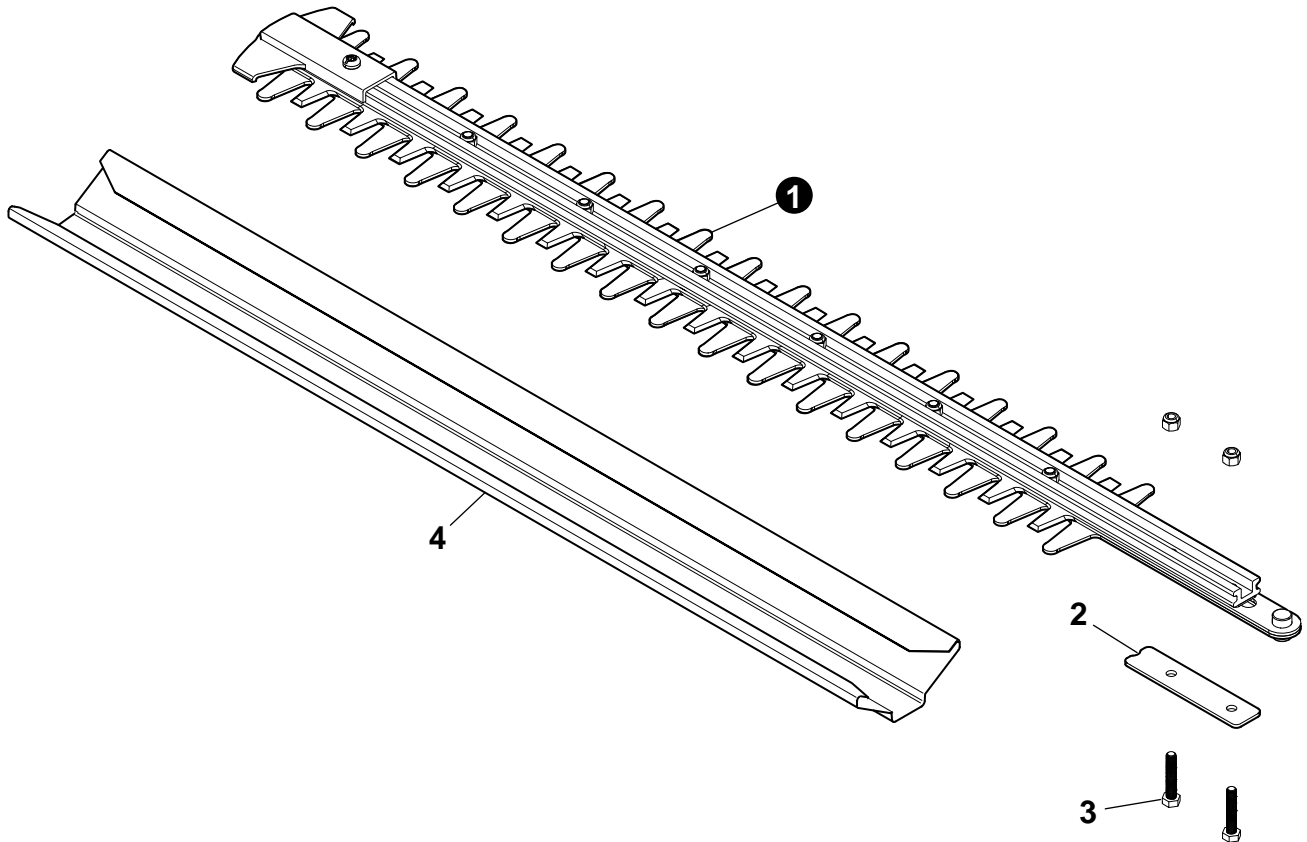

Chassis 3
Chasis

Guard and Auxilliary Handle..... 4
Guardia y mango auxiliar

Cutter Blade and Scabbard..... 5
Cuchilla de corte y vaina

Accessories..... 6
Accesorios

NO.	PART NUMBER	QTY.	DESCRIPTION	DESCRIPCIÓN
1	YH321000240	1	SWITCH	INTERRUPTOR
2	YH476000220	1	SPRING	MUELLE
3	YH321000250	1	SWITCH, TRIGGER	INTERRUPTOR, GATILLO
4	YH415000830	13	SCREW	TORNILLO

NO.	PART NUMBER	QTY.	DESCRIPTION	DESCRIPCIÓN
1	YH479002400	1	GUARD ASSY	CONJUNTO DE PROTECCIÓN
2	YH466000530	1	HANDLE ASSY, AUXILIARY	CONJUNTO DE ASA, AUXILIAR

NO.	PART NUMBER	QTY.	DESCRIPTION	DESCRIPCIÓN
1	YH457000000	1	BLADE ASSY	CONJUNTO DE CUCHILLA
2	YH466000540	1	PLATE, BLADE RETAINING	PLACA, RETENCIÓN DE CUCHILLA
3	YH415000850	2	SCREW	TORNILLO
4	YH479002390	1	SCABBARD	VAINA