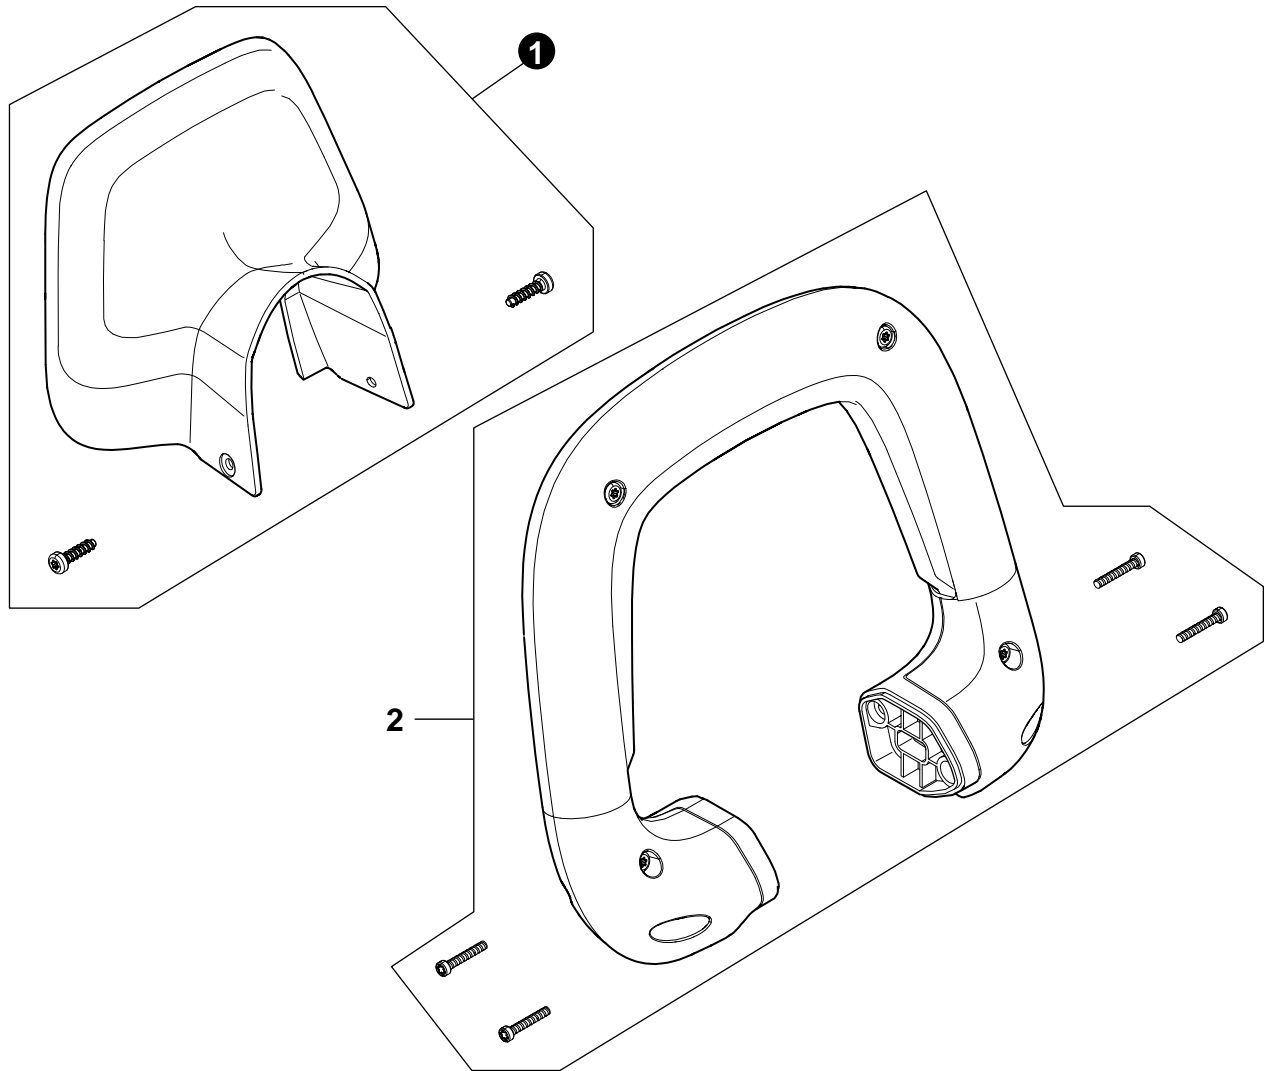

Chassis 3
Chasis

Guard and Auxilliary Handle..... 4
Guardia y mango auxiliar

Cutter Blade and Scabbard..... 5
Cuchilla de corte y vaina

Accessories..... 6
Accesorios

NO.	PART NUMBER	QTY.	DESCRIPTION	DESCRIPCIÓN
1	YH321000240	1	SWITCH	INTERRUPTOR
2	YH476000220	1	SPRING	MUELLE
3	YH321000250	1	SWITCH, TRIGGER	INTERRUPTOR, GATILLO
4	YH415000830	13	SCREW	TORNILLO

NO.	PART NUMBER	QTY.	DESCRIPTION	DESCRIPCIÓN
1	YH479002400	1	GUARD ASSY	CONJUNTO DE PROTECCIÓN
2	YH466000530	1	HANDLE ASSY, AUXILIARY	CONJUNTO DE ASA, AUXILIAR

NO.	PART NUMBER	QTY.	DESCRIPTION	DESCRIPCIÓN
1	YH457000000	1	BLADE ASSY	CONJUNTO DE CUCHILLA
2	YH466000540	1	PLATE, BLADE RETAINING	PLACA, RETENCIÓN DE CUCHILLA
3	YH415000850	2	SCREW	TORNILLO
4	YH479002390	1	SCABBARD	VAINA