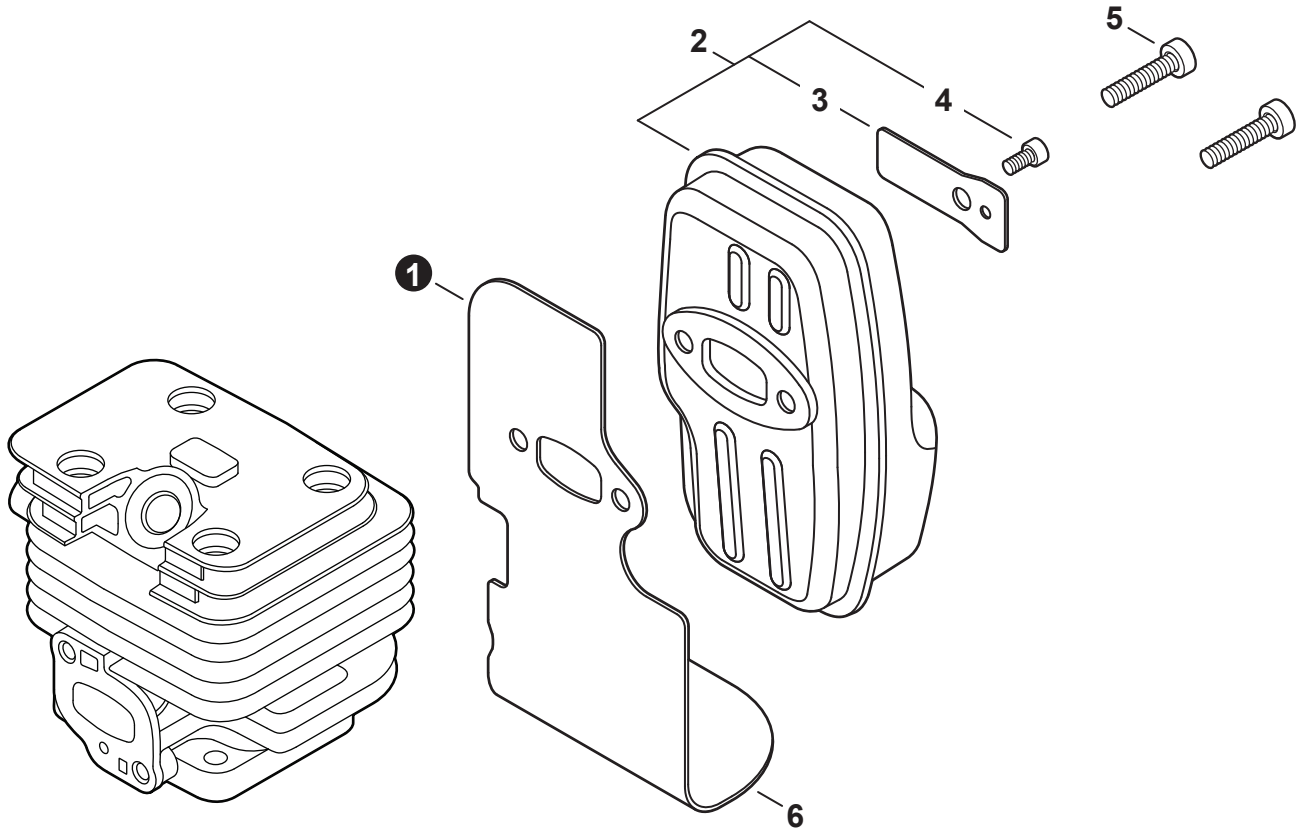

NO.	PART NUMBER	QTY.	DESCRIPTION	NOM DE LA PIÈCE
1	V104002350	1	HEAT SHIELD, EXHAUST	BOUCLIER THERMIQUE ÉCHAPPEMENT
2	P021052830	1	MUFFLER ASSY	ASSEMBLAGE SILENCIEUX
3	A310000510	1	+SCREEN, SPARK ARRESTER	+PARE-ÉTINCELLES
4	V804000030	1	+BOLT, TORX 4x8	+BOULON TORX 4x8
5	V805000210	2	BOLT, TORX 5x20	BOULON TORX 5x20
6	P021052820	1	GASKET KIT: Engine, Intake, Exhaust	KIT DE JOINTS - Moteur, Admission, Échappement