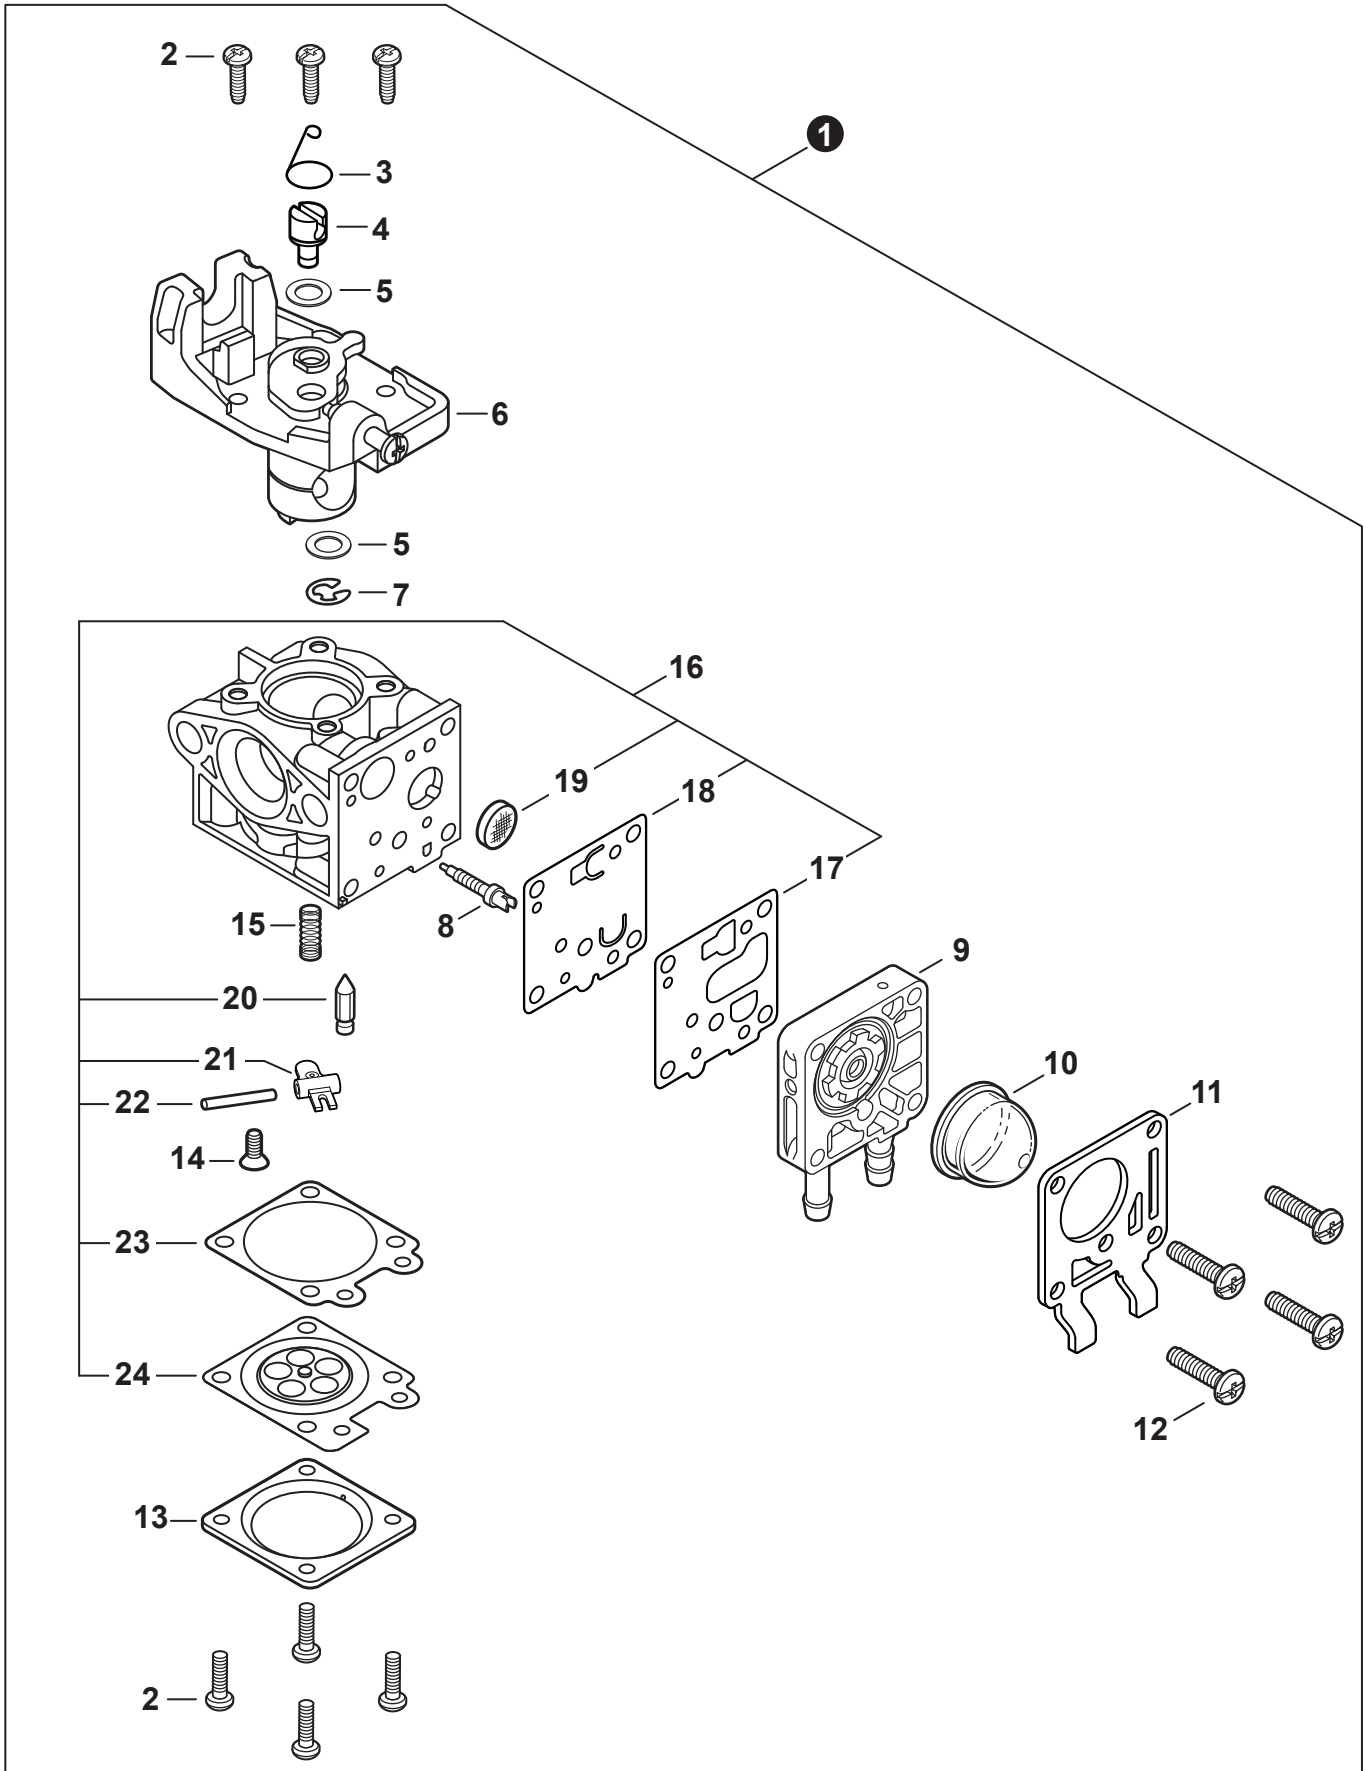

NO.	PART NUMBER	QTY.	DESCRIPTION	NOM DE LA PIÈCE
1	V805000220	1	BOLT, TORX 5×25	BOULON TORX 5×25
2	90060500005	1	WASHER, SPRING 5	RONDELLE ÉLASTIQUE 5
3	90060300005	2	WASHER 5.5×12×0.8	RONDELLE 5.5×12×0.8
4	C453000300	1	CONTROL, THROTTLE	COMMANDE D'ACCÉLÉRATEUR
5	P021052770	1	SWITCH, ON-OFF	INTERRUPTEUR MARCHE-ARRÊT
6	9154503010	1	+SCREW 3×10	+VIS 3×10
7	A444000060	1	+KNOB, SWITCH	+BOUTON DU INTERRUPTEUR
8	90056250005	1	NUT, LOCK M5	ÉCROU D'ARRÊT M5
9	C450001050	1	TRIGGER, THROTTLE	GÂCHETTE D'ACCÉLÉRATEUR
10	V430005240	1	CABLE, THROTTLE	CÂBLE D'ACCÉLÉRATEUR
11	V805000240	1	BOLT, TORX 5×12	BOULON TORX 5×12
12	C480000220	1	GUIDE, CABLE	GUIDE DE CÂBLE

NO.	PART NUMBER	QTY.	DESCRIPTION	NOM DE LA PIÈCE
1	V805000210	4	BOLT, TORX 5×20	BOULON TORX 5×20
2	A130002370	1	CYLINDER	CYLINDRE
3	V100000860	1	GASKET, CYLINDER	JOINT CYLINDRE
4	P021052780	1	PISTON KIT	KIT DE PISTON
5	A101000010	2	+RING, PISTON	+SEGMENT DE PISTON
6	10001503931	2	+RING, SNAP	+ANNEAU ÉLASTIQUE
7	V554000020	1	+BEARING, NEEDLE 9	+ROULEMENT À AIGUILLES 9
8	10001335430	1	+PIN, PISTON	+AXE DE PISTON
9	10001453630	2	+WASHER, THRUST	+RONDELLE DE BUTÉE
10	10014212330	1	KEY, WOODRUFF	CLAVETTE-DISQUE
11	A011001570	1	CRANKSHAFT ASSY	VILEBREQUIN COMPLET
12	P021052790	1	CRANKCASE ASSY	CARTER DE MOTEUR COMPLET
13	V805000220	3	+BOLT, TORX 5×25	+BOULON TORX 5×25
14	10021242031	1	+SEAL, OIL 12	+JOINT D'HUILE 12
15	90033040080	2	+PIN, LOCATING 4×8	+GOUPILLE DE POSITIONNEMENT 4×8
16	V102000300	1	+GASKET, CRANKCASE	+JOINT CARTER DE MOTEUR
17	90080036001	1	+BEARING, BALL 6001	+ROULEMENT À BILLES 6001
18	90081036000	1	+BEARING, BALL	+ROULEMENT À BILLES
19	V503000040	1	+SEAL, OIL 10	+JOINT D'HUILE 10
20	P021052820	1	GASKET KIT: Engine, Intake, Exhaust	KIT DE JOINTS - Moteur, Admission, Échappement