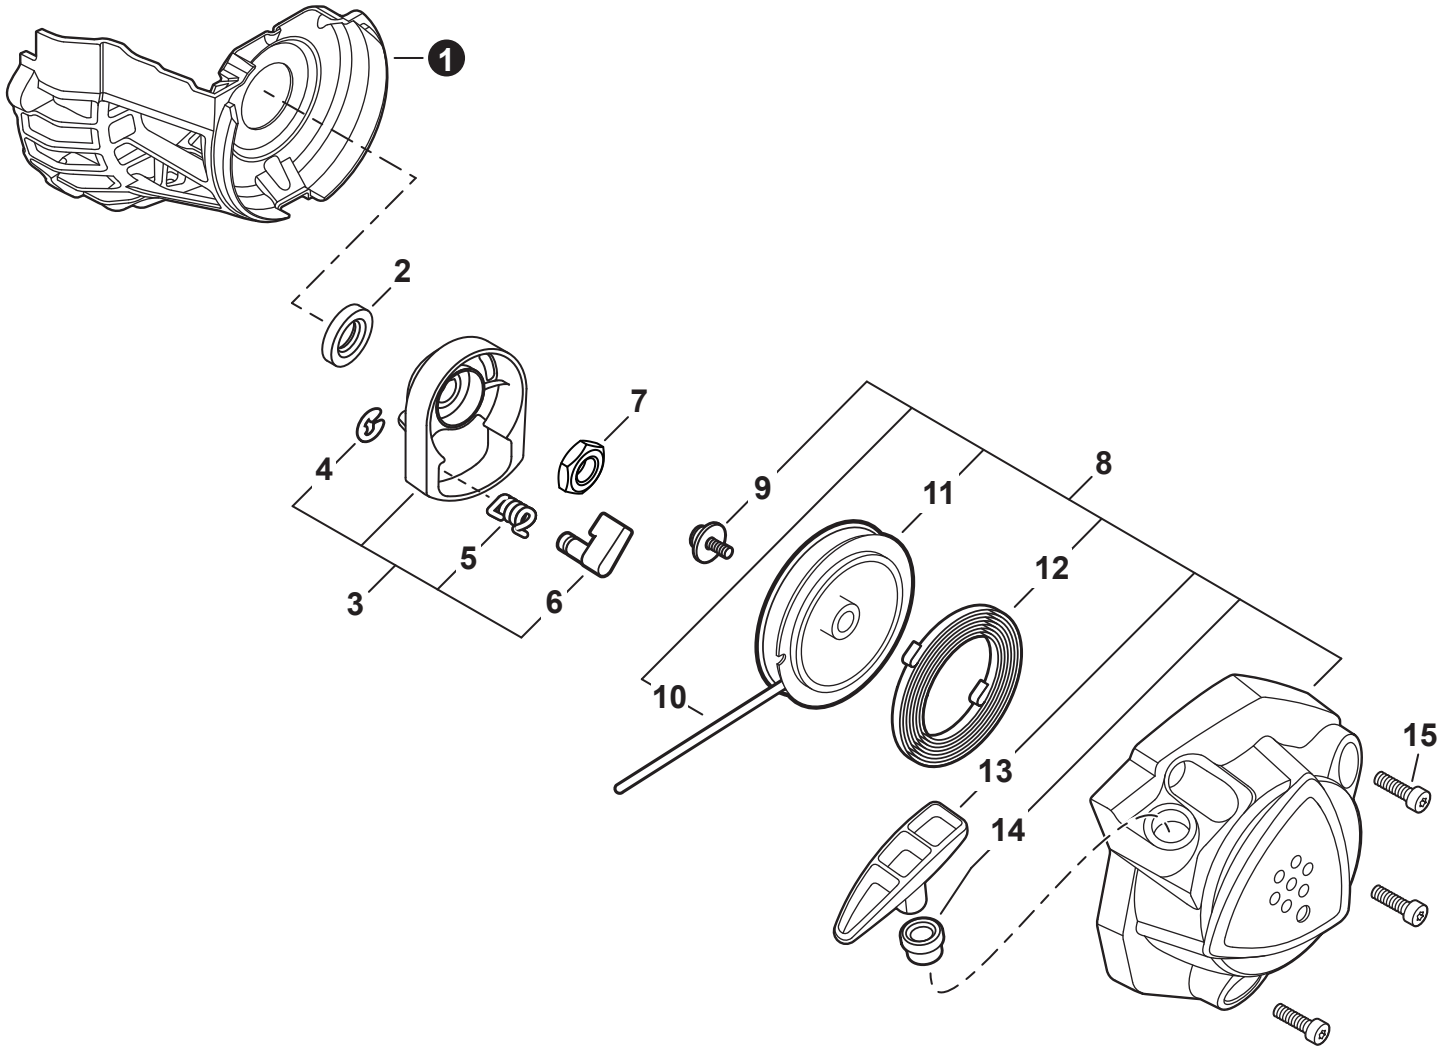

NO.	PART NUMBER	QTY.	DESCRIPTION	NOM DE LA PIÈCE
1	A127000510	1	SHIELD, DEBRIS	PARE-DÉBRIS
2	V306000620	1	WASHER 8	RONDELLE 8
3	A052000520	1	PAWL ASSY, STARTER	CLIQUET DE LANCEUR À RAPPEL COMPLET
4	P022002100	1	+E-RING 4	+BAGUE EN E 4
5	17723440630	1	+SPRING, RETURN	+RESSORT DE RAPPEL
6	A514000120	1	+PAWL, STARTER	+CLIQUET
7	90050200008	1	NUT 8×1.25	ÉCROU 8×1.25
8	A051003310	1	STARTER ASSY	ASSEMBLAGE DU LANCEUR À RAPPEL
9	17723644330	1	+SCREW	+VIS
10	P022049010	1	+ROPE, STARTER	+CORDE DU DÉMARREUR
11	P022049000	1	+REEL, ROPE	+ENROULEUR DE CÂBLE
12	P022019680	1	+SPRING, RECOIL	+RESSORT DE RAPPEL
13	P022036700	1	+GRIP, STARTER	+POIGNÉE DU DÉMARREUR
14	P022045770	1	+GUIDE, ROPE	+GUIDE DE CORDE
15	V805000150	3	BOLT, TORX 5×16	BOULON TORX 5×16