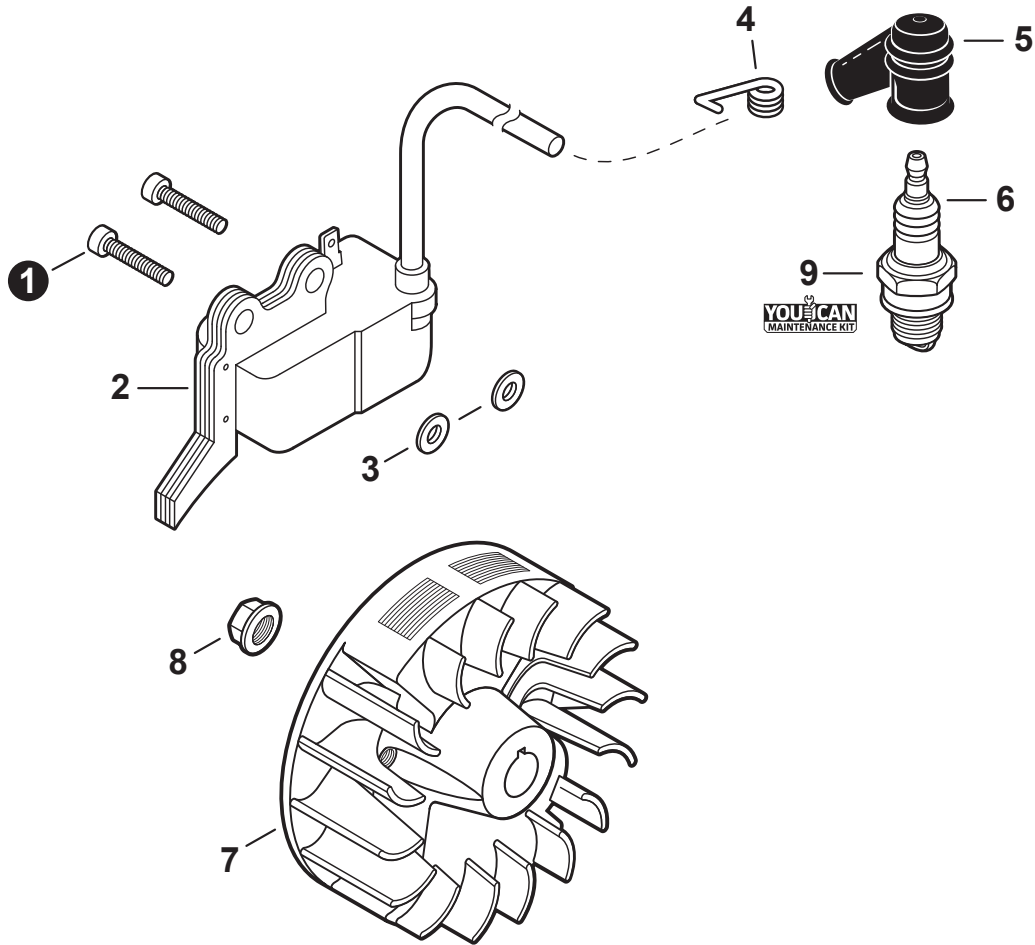

NO.	PART NUMBER	QTY.	DESCRIPTION	NOM DE LA PIÈCE
1	V805000210	2	BOLT, TORX 5×20	BOULON TORX 5×20
2	A411001840	1	COIL, IGNITION	BOBINE D'ALLUMAGE
3	V323000070	2	SPACER 5	ENTRETOISE 5
4	A426000010	1	TERMINAL, SPARK PLUG	BORNE DE BOUGIE
5	A427000013	1	CAP, SPARK PLUG	PROTECTEUR DE BOUGIE
6	A425000000	1	SPARK PLUG - BPMR8Y	BOUGIE - BPMR8Y
7	A409001320	1	FLYWHEEL	VOLANT
8	90051500008	1	NUT, FLANGE M8	ÉCROU
9	90192Y	1	TUNE-UP KIT - YOUCAN™	KIT DE MISE AU POINT - YOUCAN™