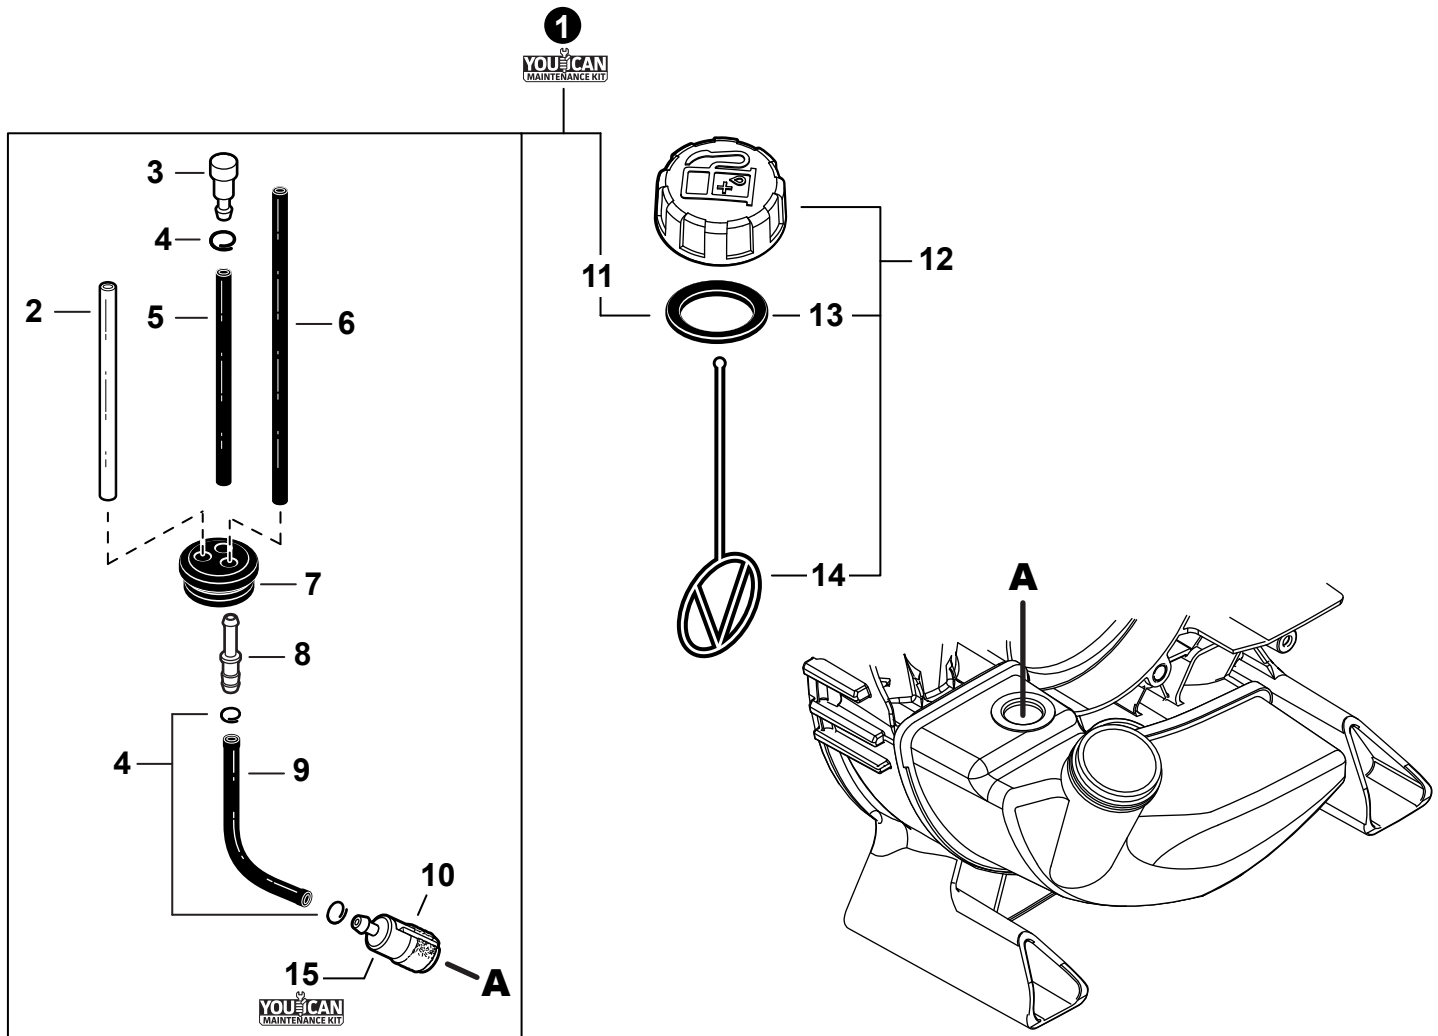

NO.	PART NUMBER	QTY.	DESCRIPTION	NOM DE LA PIÈCE
1	90193Y	1	FUEL SYSTEM KIT - YOU CAN™	KIT DE SYSTÈME DE CARBURANT - YOU CAN™
2	13201049730	1	+PIPE, FUEL 3×6×85 CLEAR	+TUYAU DE CARBURANT 3×6×85 CLAIR
3	A356000031	1	+VENT ASSY	+ÉVENT COMPLET
4	V490001240	3	+CLIP Ø6	+ATTACHE Ø6
5	V471005250	1	+PIPE, FUEL 3×5×60 BLACK	+TUYAU DE CARBURANT 3×5×60 NOIR
6	V471003590	1	+PIPE, FUEL 3×5×78 BLACK	+TUYAU DE CARBURANT 3×5×78 NOIR
7	13211546730	1	+GROMMET, FUEL Ø5	+OEILLET CARBURANT Ø5
8	V186000520	1	+CONNECTOR, PIPE Ø5×Ø3.5	+CONNEXION DE TUYAU Ø5×Ø3.5
9	13201004920	1	+PIPE, FUEL 3×5×150 BLACK	+TUYAU DE CARBURANT 3×5×150 NOIR
10	A369000470	1	+FILTER, FUEL	+FILTRE À CARBURANT
11	13101655830	1	+GASKET, FUEL CAP	+JOINT BOUCHON DE CARBURANT
12	13100455530	1	CAP ASSY, FUEL	ASSEMBLAGE DU BOUCHON DE CARBURANT
13	13101655830	1	+GASKET, FUEL CAP	+JOINT BOUCHON DE CARBURANT
14	13105156030	1	+CONNECTOR, CAP L= 100 MM	+CONNEXION DU BOUCHON L= 100 MM
15	90192Y	1	TUNE-UP KIT - YOU CAN™	KIT DE MISE AU POINT - YOU CAN™