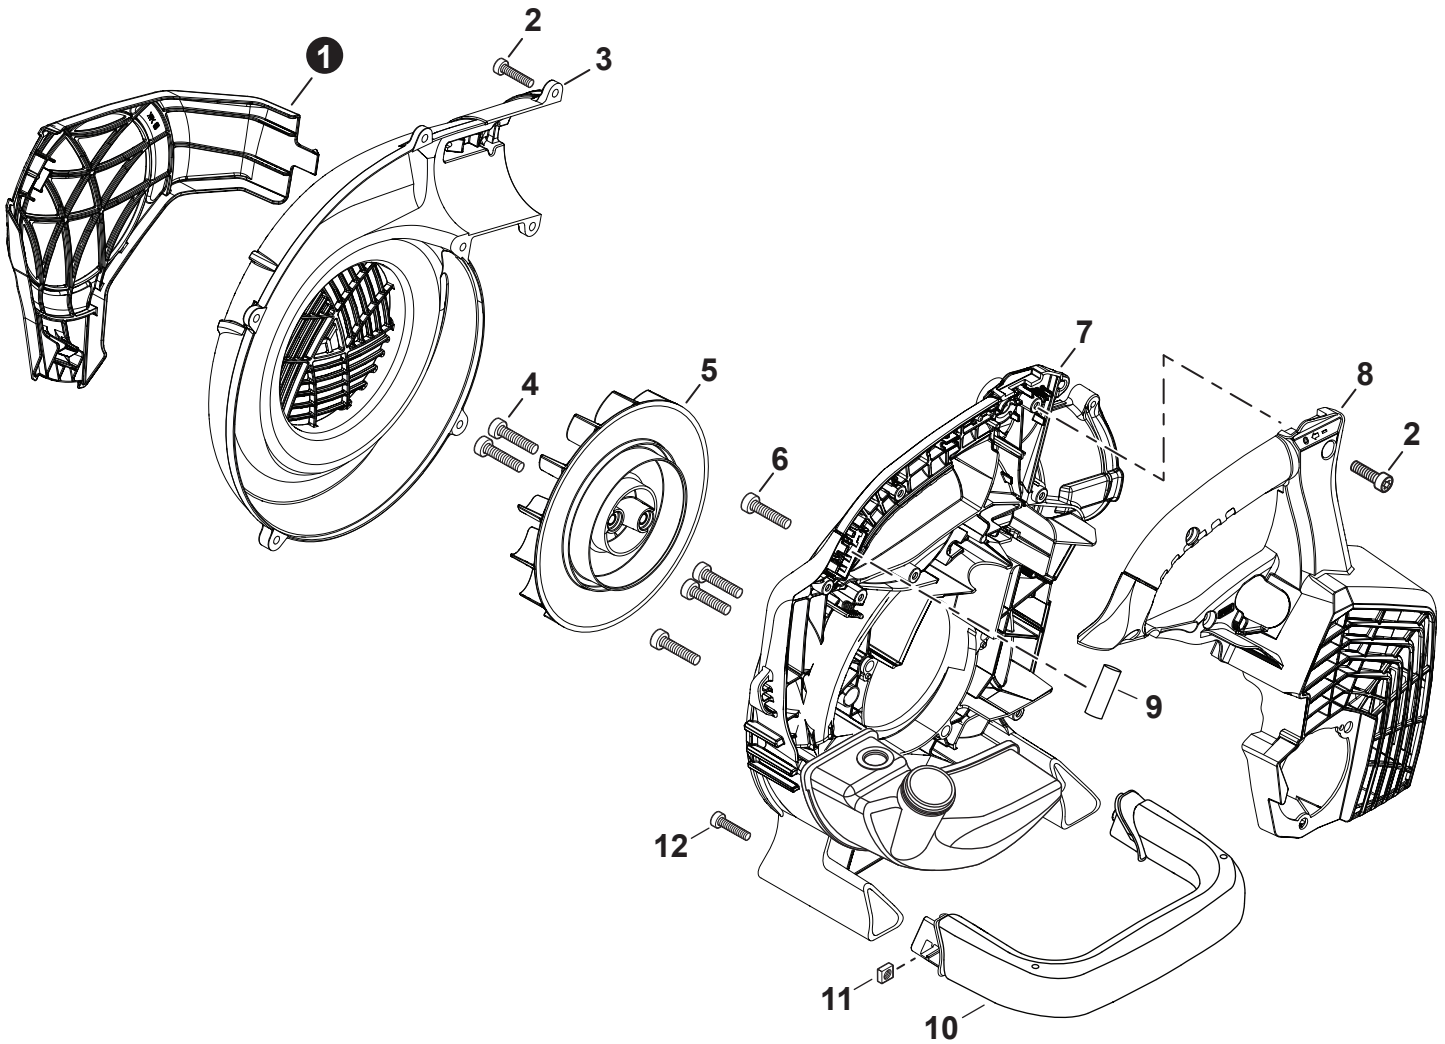

NO.	PART NUMBER	QTY.	DESCRIPTION	NOM DE LA PIÈCE
1	E104000270	1	GUARD, LEAF	PARE-FEUILLES
2	V805000010	13	BOLT, TORX 5×20	BOULON TORX 5×20
3	E103001470	1	COVER, FAN CASE	COUVRE-VENTILATEUR
4	V806000010	2	BOLT, TORX 6×20	BOULON TORX 6×20
5	E100000290	1	FAN, BLOWER	VENTILATEUR DE SOUFFLEUR
6	V805000150	4	BOLT, TORX 5×16	BOULON TORX 5×16
7	E103001540	1	CASE, FAN	BOÎTIER-VENTILATEUR
8	A190001640	1	COVER, ENGINE	COUVERCLE DE MOTEUR
9	C688000070	1	WEIGHT	POIDS
10	C041000810	1	HANDLE ASSY, REAR	POIGNÉE ARRIÈRE COMPLET
11	V263000530	2	NUT 5	ÉCROU 5
12	V805000160	2	BOLT, TORX 5×20	BOULON TORX 5×20