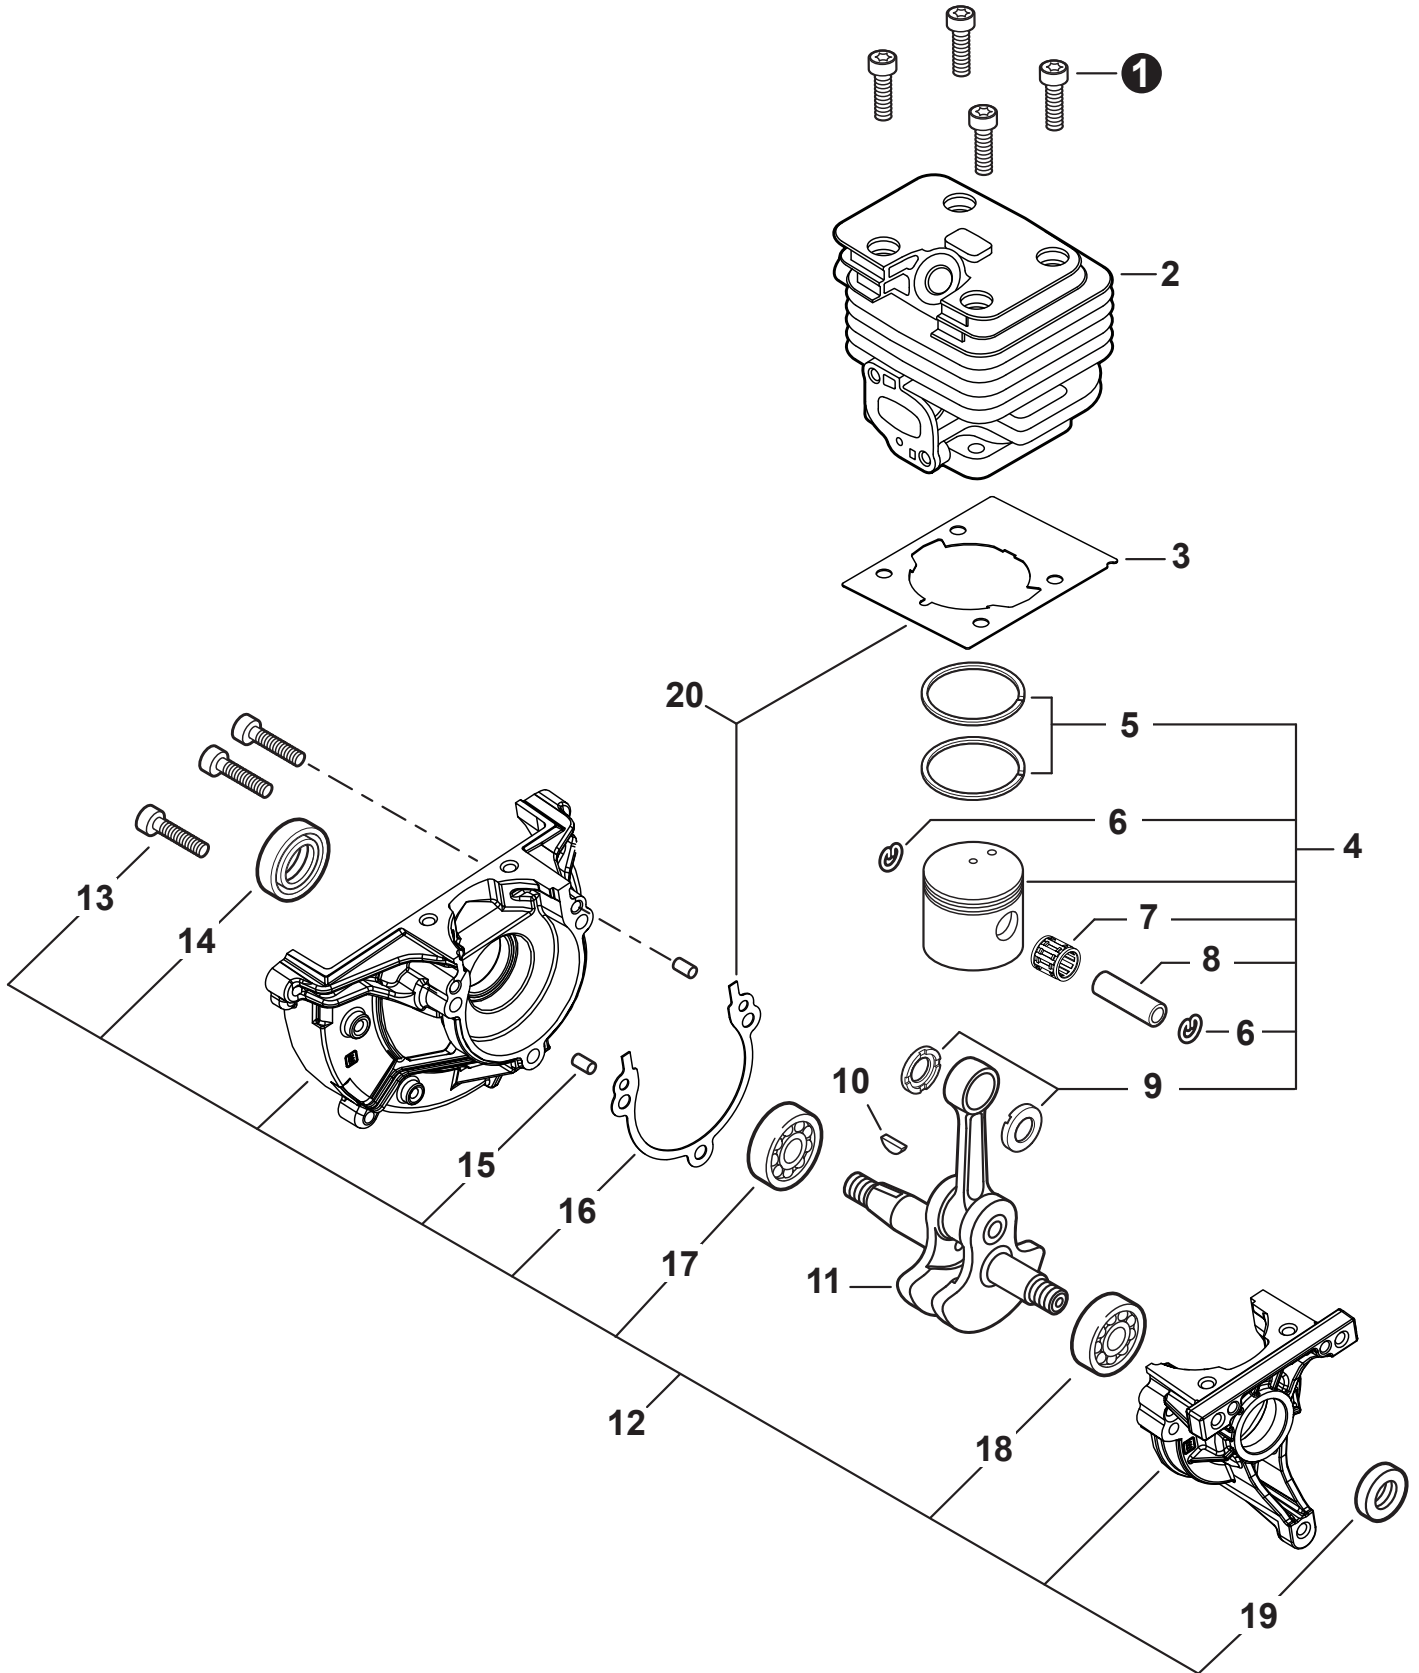

NO.	PART NUMBER	QTY.	DESCRIPTION	NOM DE LA PIÈCE
1	V805000220	1	BOLT, TORX 5×25	BOULON TORX 5×25
2	90060500005	1	WASHER, SPRING 5	RONDELLE ÉLASTIQUE 5
3	90060300005	2	WASHER 5.5×12×0.8	RONDELLE 5.5×12×0.8
4	C453000300	1	CONTROL, THROTTLE	COMMANDE D'ACCÉLÉRATEUR
5	P021052770	1	SWITCH, ON-OFF	INTERRUPTEUR MARCHE-ARRÊT
6	9154503010	1	+SCREW 3×10	+VIS 3×10
7	A444000060	1	+KNOB, SWITCH	+BOUTON DU INTERRUPTEUR
8	90056250005	1	NUT, LOCK M5	ÉCROU D'ARRÊT M5
9	C450001050	1	TRIGGER, THROTTLE	GÂCHETTE D'ACCÉLÉRATEUR
10	V430005240	1	CABLE, THROTTLE	CÂBLE D'ACCÉLÉRATEUR
11	V805000240	1	BOLT, TORX 5×12	BOULON TORX 5×12
12	C480000220	1	GUIDE, CABLE	GUIDE DE CÂBLE

NO.	PART NUMBER	QTY.	DESCRIPTION	NOM DE LA PIÈCE
1	V805000210	4	BOLT, TORX 5×20	BOULON TORX 5×20
2	A130002370	1	CYLINDER	CYLINDRE
3	V100000860	1	GASKET, CYLINDER	JOINT CYLINDRE
4	P021052780	1	PISTON KIT	KIT DE PISTON
5	A101000010	2	+RING, PISTON	+SEGMENT DE PISTON
6	10001503931	2	+RING, SNAP	+ANNEAU ÉLASTIQUE
7	V554000020	1	+BEARING, NEEDLE 9	+ROULEMENT À AIGUILLES 9
8	10001335430	1	+PIN, PISTON	+AXE DE PISTON
9	10001453630	2	+WASHER, THRUST	+RONDELLE DE BUTÉE
10	10014212330	1	KEY, WOODRUFF	CLAVETTE-DISQUE
11	A011001570	1	CRANKSHAFT ASSY	VILEBREQUIN COMPLET
12	P021052790	1	CRANKCASE ASSY	CARTER DE MOTEUR COMPLET
13	V805000220	3	+BOLT, TORX 5×25	+BOULON TORX 5×25
14	10021242031	1	+SEAL, OIL 12	+JOINT D'HUILE 12
15	90033040080	2	+PIN, LOCATING 4×8	+GOUPILLE DE POSITIONNEMENT 4×8
16	V102000300	1	+GASKET, CRANKCASE	+JOINT CARTER DE MOTEUR
17	90080036001	1	+BEARING, BALL 6001	+ROULEMENT À BILLES 6001
18	90081036000	1	+BEARING, BALL	+ROULEMENT À BILLES
19	V503000040	1	+SEAL, OIL 10	+JOINT D'HUILE 10
20	P021052820	1	GASKET KIT: Engine, Intake, Exhaust	KIT DE JOINTS - Moteur, Admission, Échappement