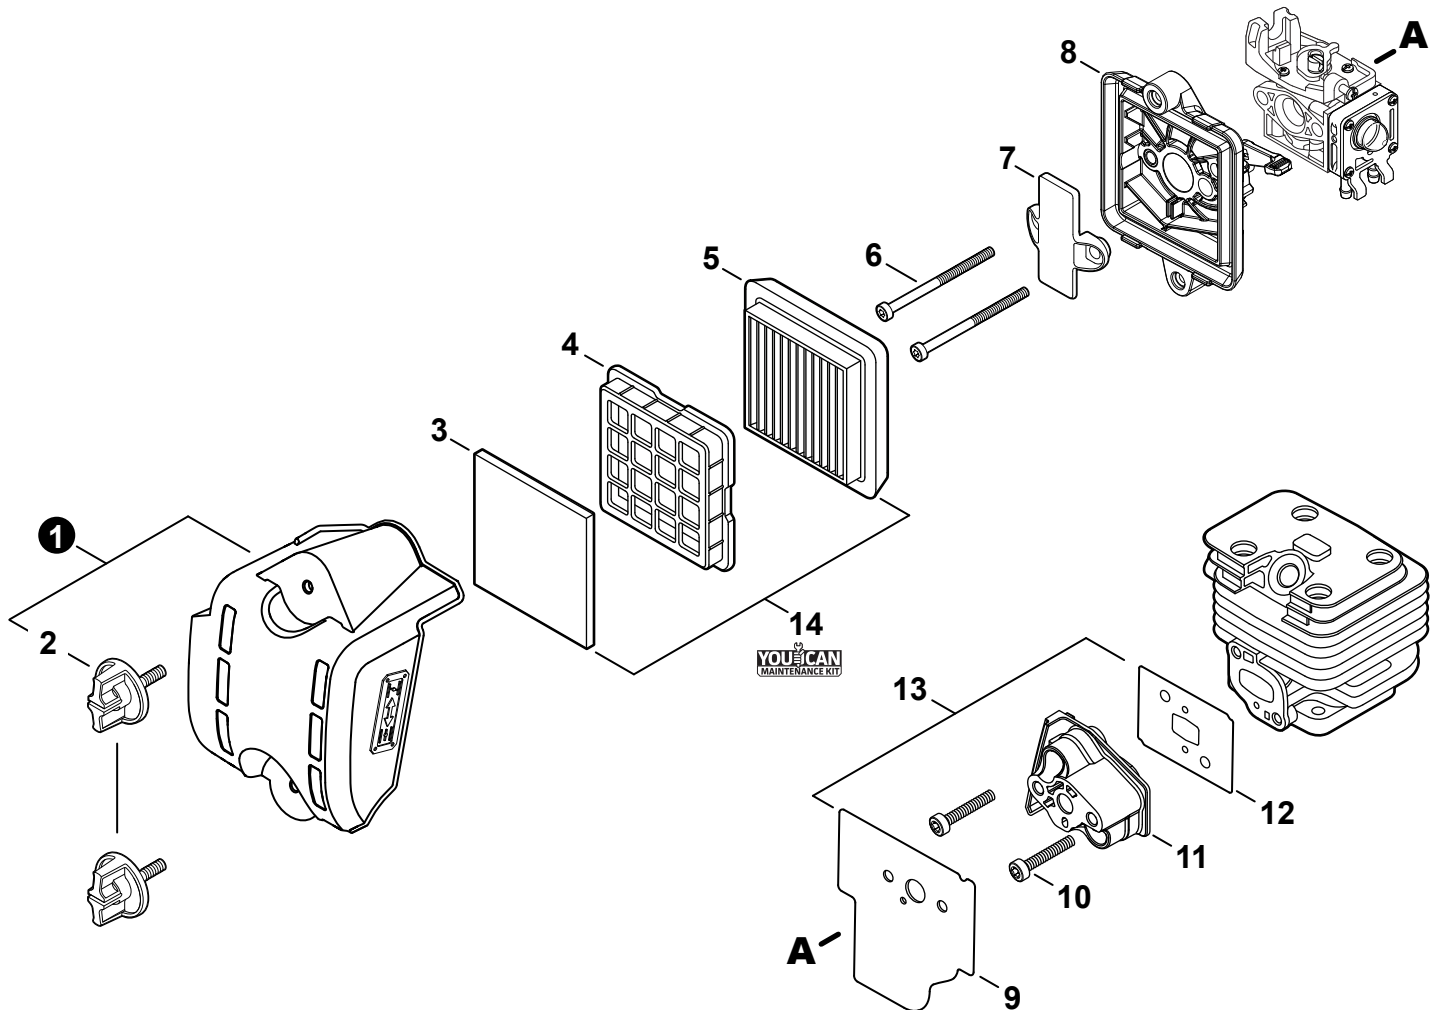

NO.	PART NUMBER	QTY.	DESCRIPTION	NOM DE LA PIÈCE
1	P021052800	1	COVER SET, AIR FILTER	ENSEMBLE DE COUVERCLE DU FILTRE D'AIR
2	A235000380	2	+KNOB, FASTENER	+BOUTON DE FIXATION
3	A226002040	1	PRE-FILTER, FOAM	PRÉ-FILTRE EN MOUSSE
4	A227000050	1	RETAINER, PRE-FILTER	ATTACHE, PRÉ-FILTRE
5	A226002030	1	FILTER, AIR	FILTRE D'AIR
6	V805000340	2	BOLT, TORX 5×60	BOULON TORX 5×60
7	A244000360	1	PLATE, PREVENT	PLAQUE, PRÉVENTION
8	P021052810	1	CASE, AIR FILTER	BOÎTIER DE FILTRE D'AIR
9	V103002070	1	GASKET, INTAKE	JOINT D'ADMISSION
10	V253000990	2	SCREW 5×20	VIS 5×20
11	A200001220	1	INSULATOR, INTAKE	ISOLATEUR D'ADMISSION
12	V103001950	1	GASKET, INTAKE	JOINT D'ADMISSION
13	P021052820	1	GASKET KIT: Engine, Intake, Exhaust	KIT DE JOINTS - Moteur, Admission, Échappement
14	90192Y	1	TUNE-UP KIT - YOUCAN™	KIT DE MISE AU POINT - YOUCAN™