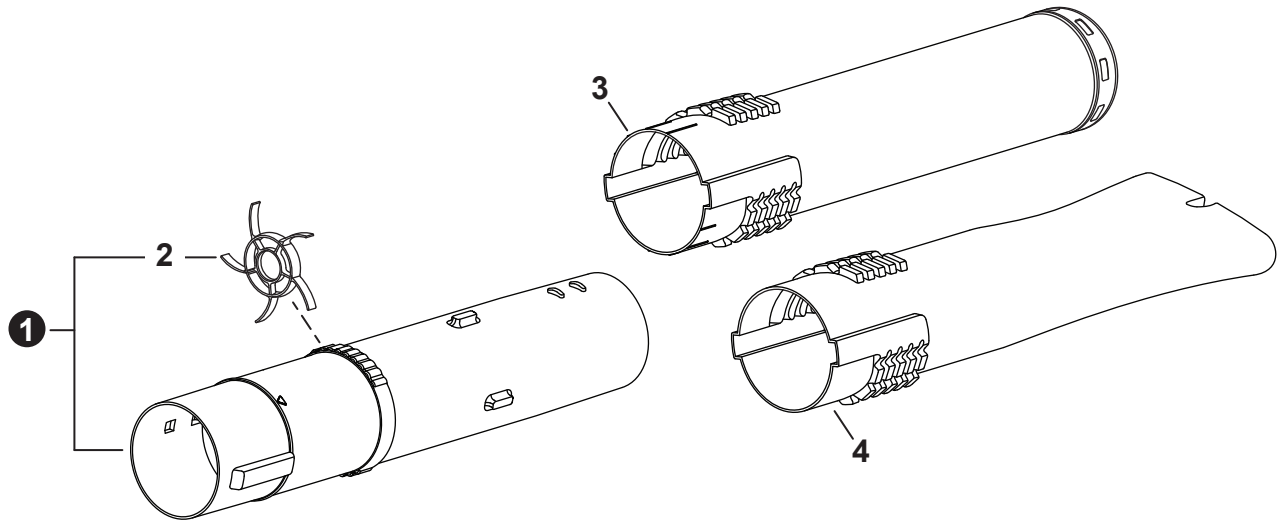

NO.	PART NUMBER	QTY.	DESCRIPTION	NOM DE LA PIÈCE
1	E165000970	1	TUBE, BLOWER - STRAIGHT	TUBE DE SOUFFLEUR - CYLINDRIQUE
2	E178000130	1	+GUARD - BLOWER TUBE	+PROTECTEUR DU TUBE DE SOUFFLEUR
3	E165001040	1	TUBE, BLOWER - NOZZLE	TUBE DE SOUFFLEUR - BUSE
4	E165000980	1	TUBE, BLOWER - FLARED NOZZLE	TUBE DE SOUFFLEUR - BUSE À EMBOUT ÉVASÉ