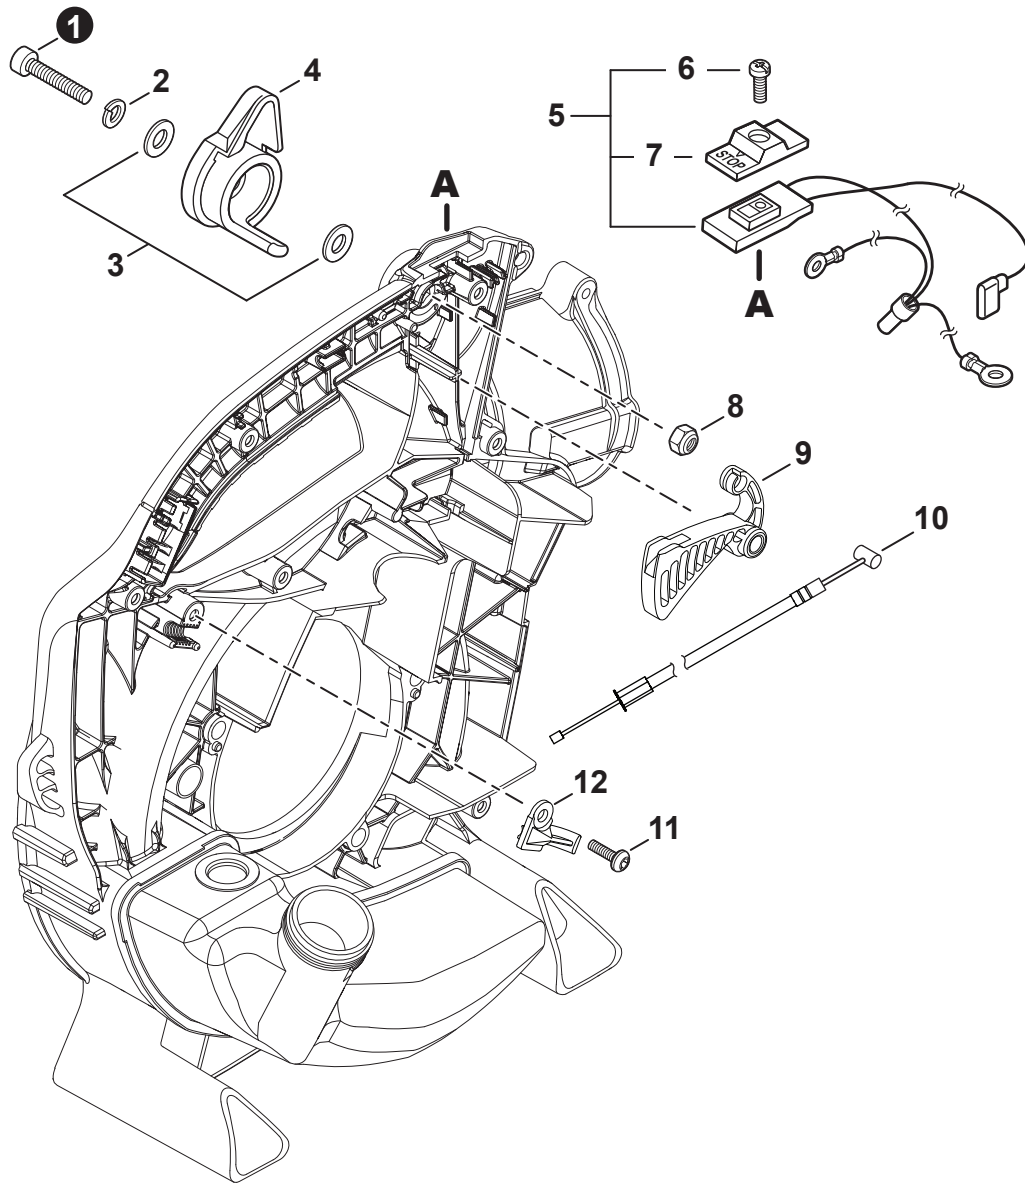

ACCESSOIRES EN OPTION	
Ensemble de gouttière	99944100026

PARTS CATALOG
NOMENCLATURE DES PIÈCES

PB-2620
Handheld Blower
 PB-2620 Souffleur à main

25.4 cc

SERIAL NUMBER
 NUMÉRO DE SÉRIE

P48915001001 - P48915999999

NO.	PART NUMBER	QTY.	DESCRIPTION	NOM DE LA PIÈCE
1	V805000220	1	BOLT, TORX 5×25	BOULON TORX 5×25
2	90060500005	1	WASHER, SPRING 5	RONDELLE ÉLASTIQUE 5
3	90060300005	2	WASHER 5.5×12×0.8	RONDELLE 5.5×12×0.8
4	C453000300	1	CONTROL, THROTTLE	COMMANDE D'ACCÉLÉRATEUR
5	P021052770	1	SWITCH, ON-OFF	INTERRUPTEUR MARCHE-ARRÊT
6	9154503010	1	+SCREW 3×10	+VIS 3×10
7	A444000060	1	+KNOB, SWITCH	+BOUTON DU INTERRUPTEUR
8	90056250005	1	NUT, LOCK M5	ÉCROU D'ARRÊT M5
9	C450001050	1	TRIGGER, THROTTLE	GÂCHETTE D'ACCÉLÉRATEUR
10	V430005240	1	CABLE, THROTTLE	CÂBLE D'ACCÉLÉRATEUR
11	V805000240	1	BOLT, TORX 5×12	BOULON TORX 5×12
12	C480000220	1	GUIDE, CABLE	GUIDE DE CÂBLE

NO.	PART NUMBER	QTY.	DESCRIPTION	NOM DE LA PIÈCE
1	A127000510	1	SHIELD, DEBRIS	PARE-DÉBRIS
2	V306000620	1	WASHER 8	RONDELLE 8
3	A052000520	1	PAWL ASSY, STARTER	CLIQUET DE LANCEUR À RAPPEL COMPLET
4	P022002100	1	+E-RING 4	+BAGUE EN E 4
5	17723440630	1	+SPRING, RETURN	+RESSORT DE RAPPEL
6	A514000120	1	+PAWL, STARTER	+CLIQUET
7	90050200008	1	NUT 8×1.25	ÉCROU 8×1.25
8	A051003310	1	STARTER ASSY	ASSEMBLAGE DU LANCEUR À RAPPEL
9	17723644330	1	+SCREW	+VIS
10	P022049010	1	+ROPE, STARTER	+CORDE DU DÉMARREUR
11	P022049000	1	+REEL, ROPE	+ENROULEUR DE CÂBLE
12	P022019680	1	+SPRING, RECOIL	+RESSORT DE RAPPEL
13	P022036700	1	+GRIP, STARTER	+POIGNÉE DU DÉMARREUR
14	P022045770	1	+GUIDE, ROPE	+GUIDE DE CORDE
15	V805000150	3	BOLT, TORX 5×16	BOULON TORX 5×16