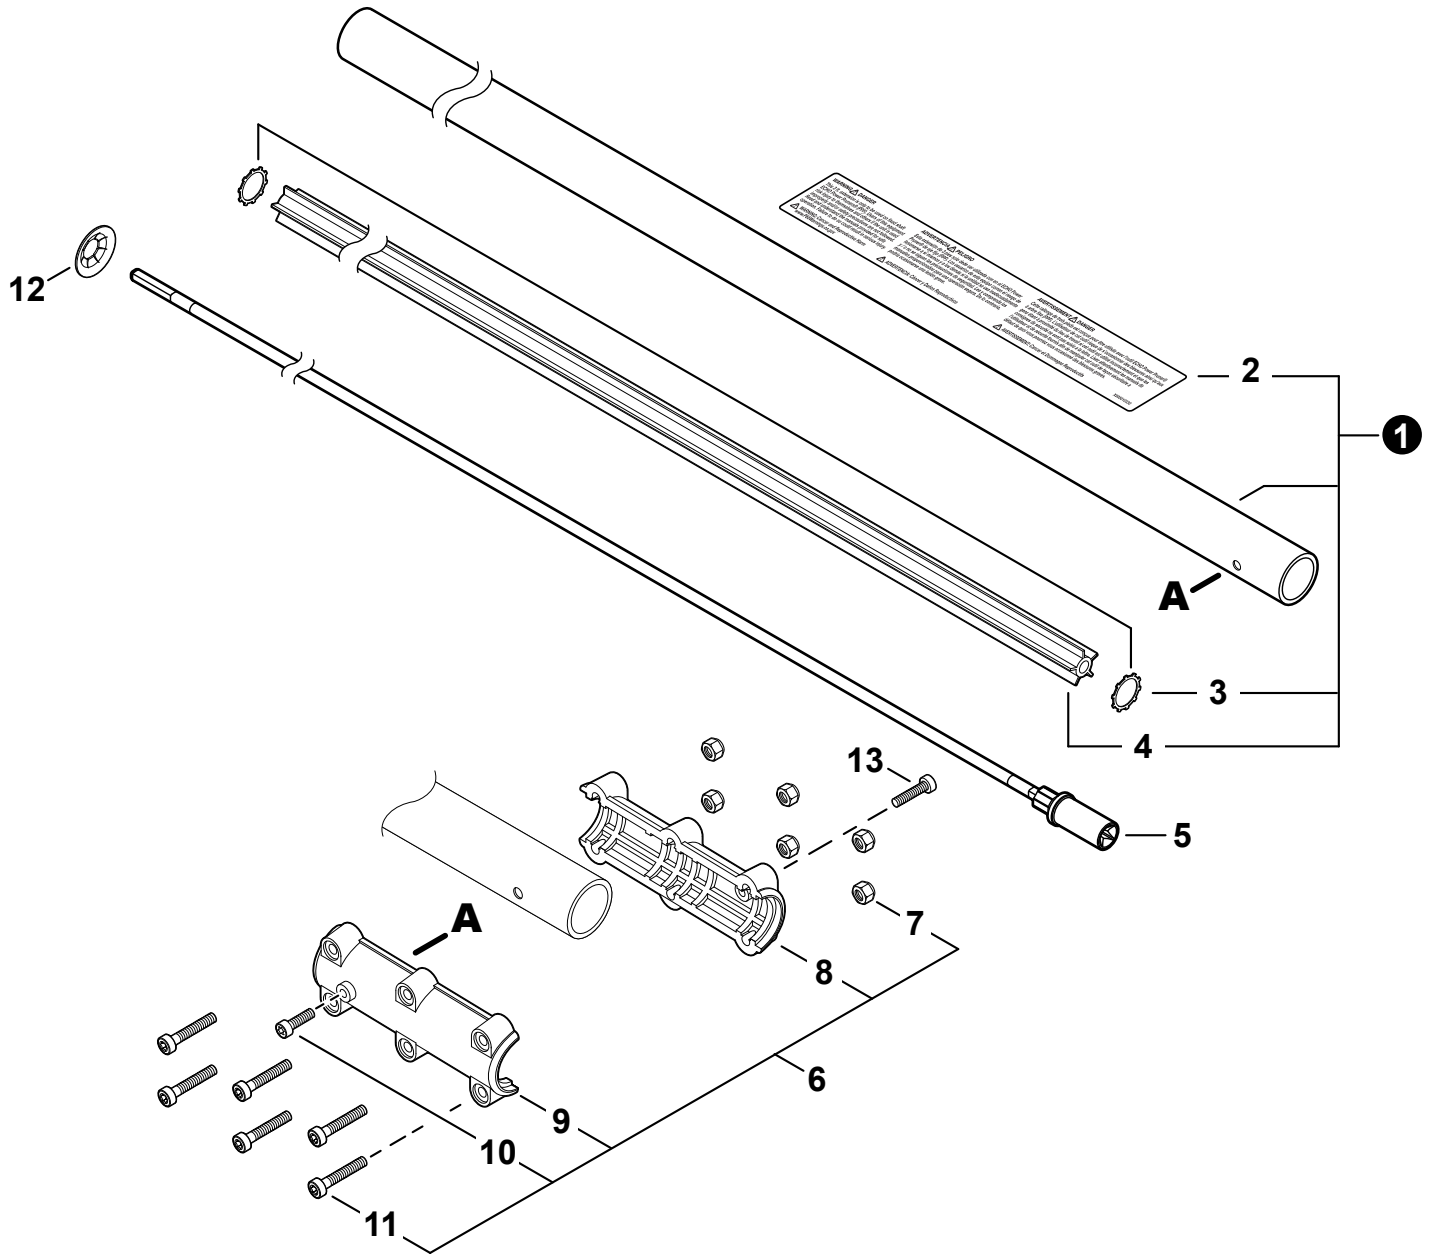

**Se adapta a todos los modelos Podadora de altura de eje fijo (PPF).**

**ECHO, INCORPORATED**

400 Oakwood Road, Lake Zurich, Illinois 60047  
 WWW.ECHO-USA.COM

**PARTS CATALOG  
 LISTA DE PIEZAS**

**99946400011**

**3' Extension for Fixed Shaft Power Pruner®**

Extensión de 91 cm (3 pies) para podadora de altura de eje fijo

**ECHO** 99946400011 3' Extension for Fixed Shaft Power Pruner®  
 Extensión de 3' para podadora de altura de eje fijo

NO.	PART NUMBER	QTY.	DESCRIPTION	DESCRIPCIÓN
1	P021052730	1	MAIN PIPE ASSY	MONTAJE DE TUBO PRINCIPAL
2	X505010330	1	+LABEL, CAUTION	+ETIQUETA DE PRECAUCIÓN
3	90003800100	2	+WASHER	+ARANDELA
4	61021724661	1	+LINER - FLEXIBLE	+FORRO - FLEXIBLE
5	C506000610	1	DRIVESHAFT - FLEXIBLE	EJE DE MANDO - FLEXIBLE
6	P021052400	1	COUPLER KIT	JUEGO DE UNIÓN
7	90056250005	6	+NUT, LOCK M5	+CONTRATUERCA M5
8	61028222062	1	+COLLAR, MAIN PIPE - NUT SIDE	+ESPACIADOR, TUBO PRINCIPAL - LADO TUERCA
9	61028222662	1	+COLLAR, MAIN PIPE - BOLT SIDE	+ESPACIADOR, TUBO PRINCIPAL - LADO PERNO
10	V805000240	1	+BOLT, TORX 5×12	+PERNO TORX 5×12
11	V805000050	6	+BOLT, TORX 5×30	+PERNO TORX 5×30
12	C560000150	1	STOPPER, SHAFT	RETENEDOR DE EJE
13	V805000240	1	BOLT, TORX 5×12	PERNO TORX 5×12