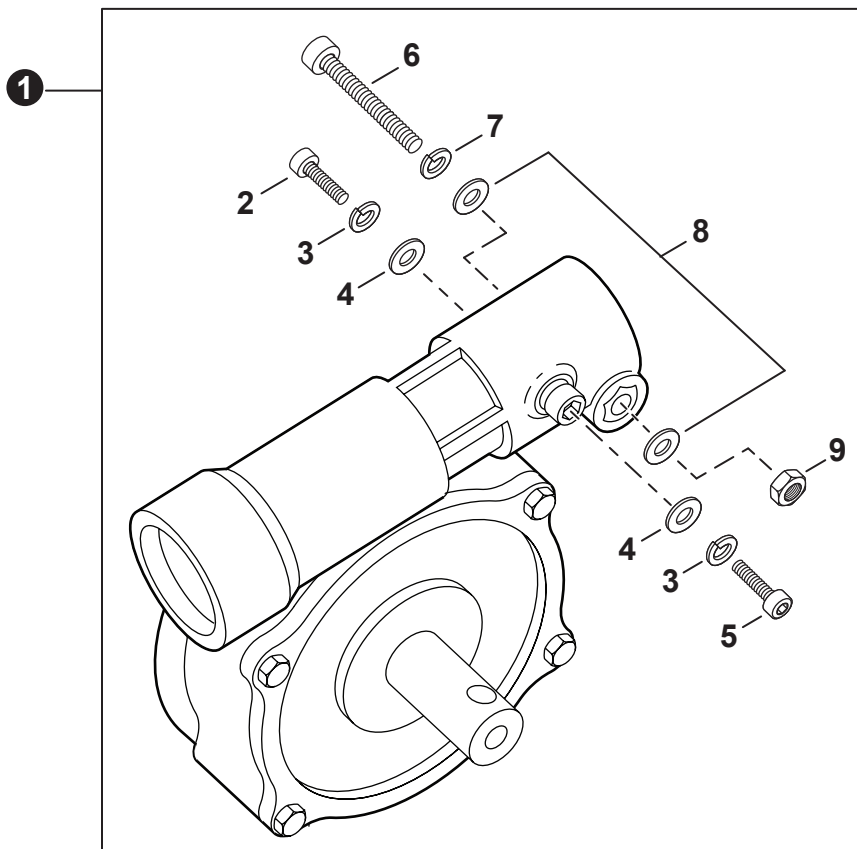

Main Pipe	3
Tubo principal	
Gear Case	4
Caja de Engranajes	
Tools	4
Herramientas	
Paddles: 4 Belts	5
Barredoras: (4) correas	
Paddles: 2 Belts	6
Barredoras: (2) correas	

NO.	PART NUMBER	QTY.	DESCRIPTION	DESCRIPCIÓN
1	C050000340	1	MAIN PIPE ASSY	MONTAJE DE TUBO PRINCIPAL
2	X505002540	1	+LABEL, CAUTION	+ETIQUETA DE PRECAUCIÓN
3	89015204930	1	+LABEL - ALIGNMENT	+ETIQUETA - ALINEACIÓN
4	C507000240	1	+LINER - FLEXIBLE	+FORRO - FLEXIBLE
5	61024644730	2	+STOPPER	+RETENEDOR
6	C506000480	1	DRIVESHAFT - FLEXIBLE	EJE DE MANDO - FLEXIBLE
7	P021047620	1	HANGER, ATTACHMENT	COLGADOR DE ACCESORIOS
8	E178000000	1	PROTECTOR, MAIN PIPE 25 MM	PROTECTOR DE TUBO PRINCIPAL 25 MM

NO.	PART NUMBER	QTY.	DESCRIPTION	DESCRIPCIÓN
1	C051000021	1	GEAR CASE ASSY	MONTAJE DE CAJA DE ENGRANAJES
2	90010505012	1	+BOLT 5×12	+PERNO 5×12
3	90060500005	2	+WASHER, SPRING 5	+ARANDELA DE PRESION 5
4	90060000005	2	+WASHER, FLAT 5.5×10×0.8	+ARANDELA 5.5×10×0.8
5	80008	1	+BOLT 5×8×0.80	+PERNO 5×8×0.80
6	50507	1	+SCREW, SOCKET HEAD 6×30	+TORNILLO ALLEN 6×30
7	50511	1	+WASHER, LOCK M6	+ARANDELA DE SEGURIDAD M6
8	50509	2	+WASHER M6	+ARANDELA M6
9	90050000006	1	+NUT, HEX M6	+TUERCA HEXAGONAL 6M

NO.	PART NUMBER	QTY.	DESCRIPTION	DESCRIPCIÓN
1	V640000760	2	PIN, CLEVIS	PASADOR DE HORQUILLA
2	V641000081	2	PIN, HITCH	PASADOR DE ENGANCHE
3	J022000041	2	AXLE, DRUM	EJE DE TAMBOR
4	A605000000	2	PIN, COTTER	PASADOR DE CHAVETA
5	X476000011	4	HUB, DRUM	TAMBOR CENTRAL
6	X668000330	2	BELT, SWEEPER	CORREA DE BARREDORA
7	V490000260	6	CLIP, BELT	SUJETADOR DE CORREA
8	X502000110	2	LABEL, PROPADDLE™	ETIQUETA PROPADDLE™