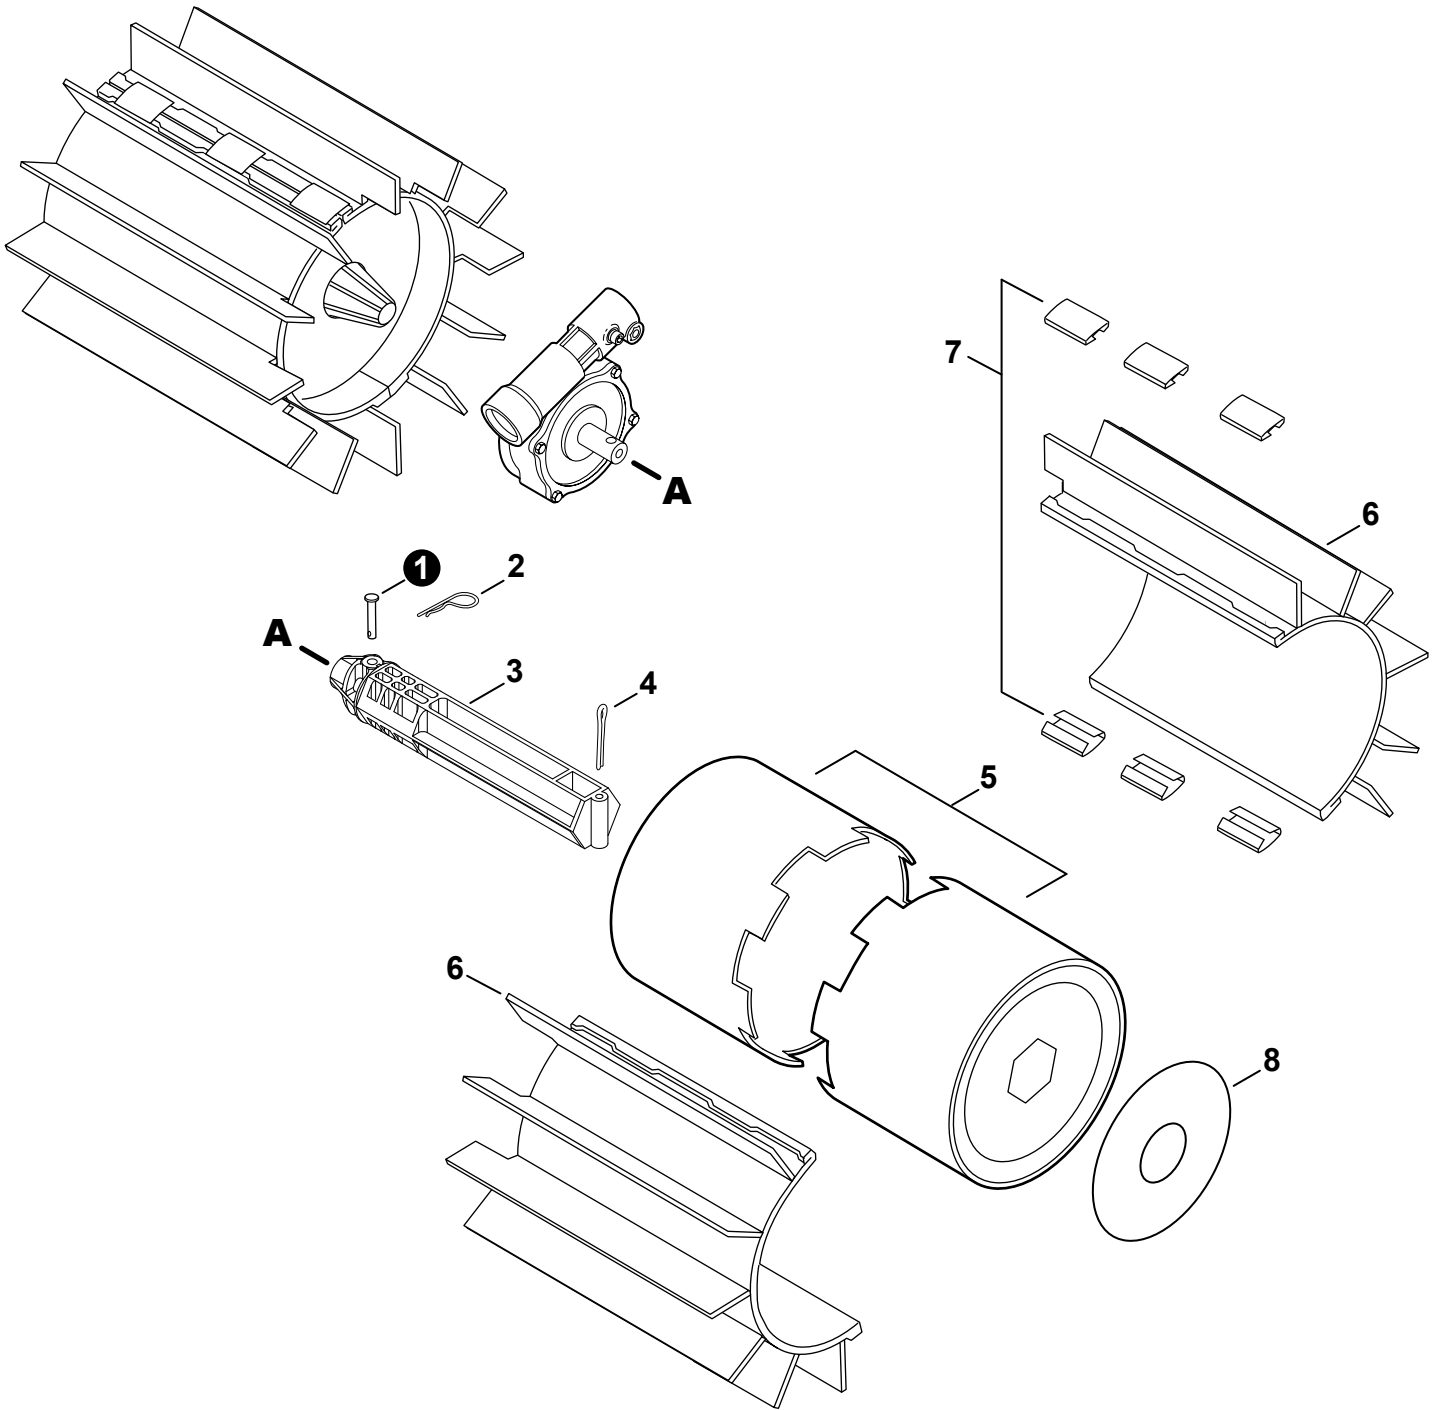

NO.	PART NUMBER	QTY.	DESCRIPTION	DESCRIPCIÓN
1	V640000760	2	PIN, CLEVIS	PASADOR DE HORQUILLA
2	V641000080	2	PIN, HITCH	PASADOR DE ENGANCHE
3	J022000041	2	AXLE, DRUM	EJE DE TAMBOR
4	A605000000	2	PIN, COTTER	PASADOR DE CHAVETA
5	X476000011	4	HUB, DRUM	TAMBOR CENTRAL
6	X668000090	4	BELT, SWEEPER	CORREA DE BARREDORA
7	V490000260	12	CLIP, BELT	SUJETADOR DE CORREA
8	X502000110	2	LABEL, PROPADDLE™	ETIQUETA PROPADDLE™