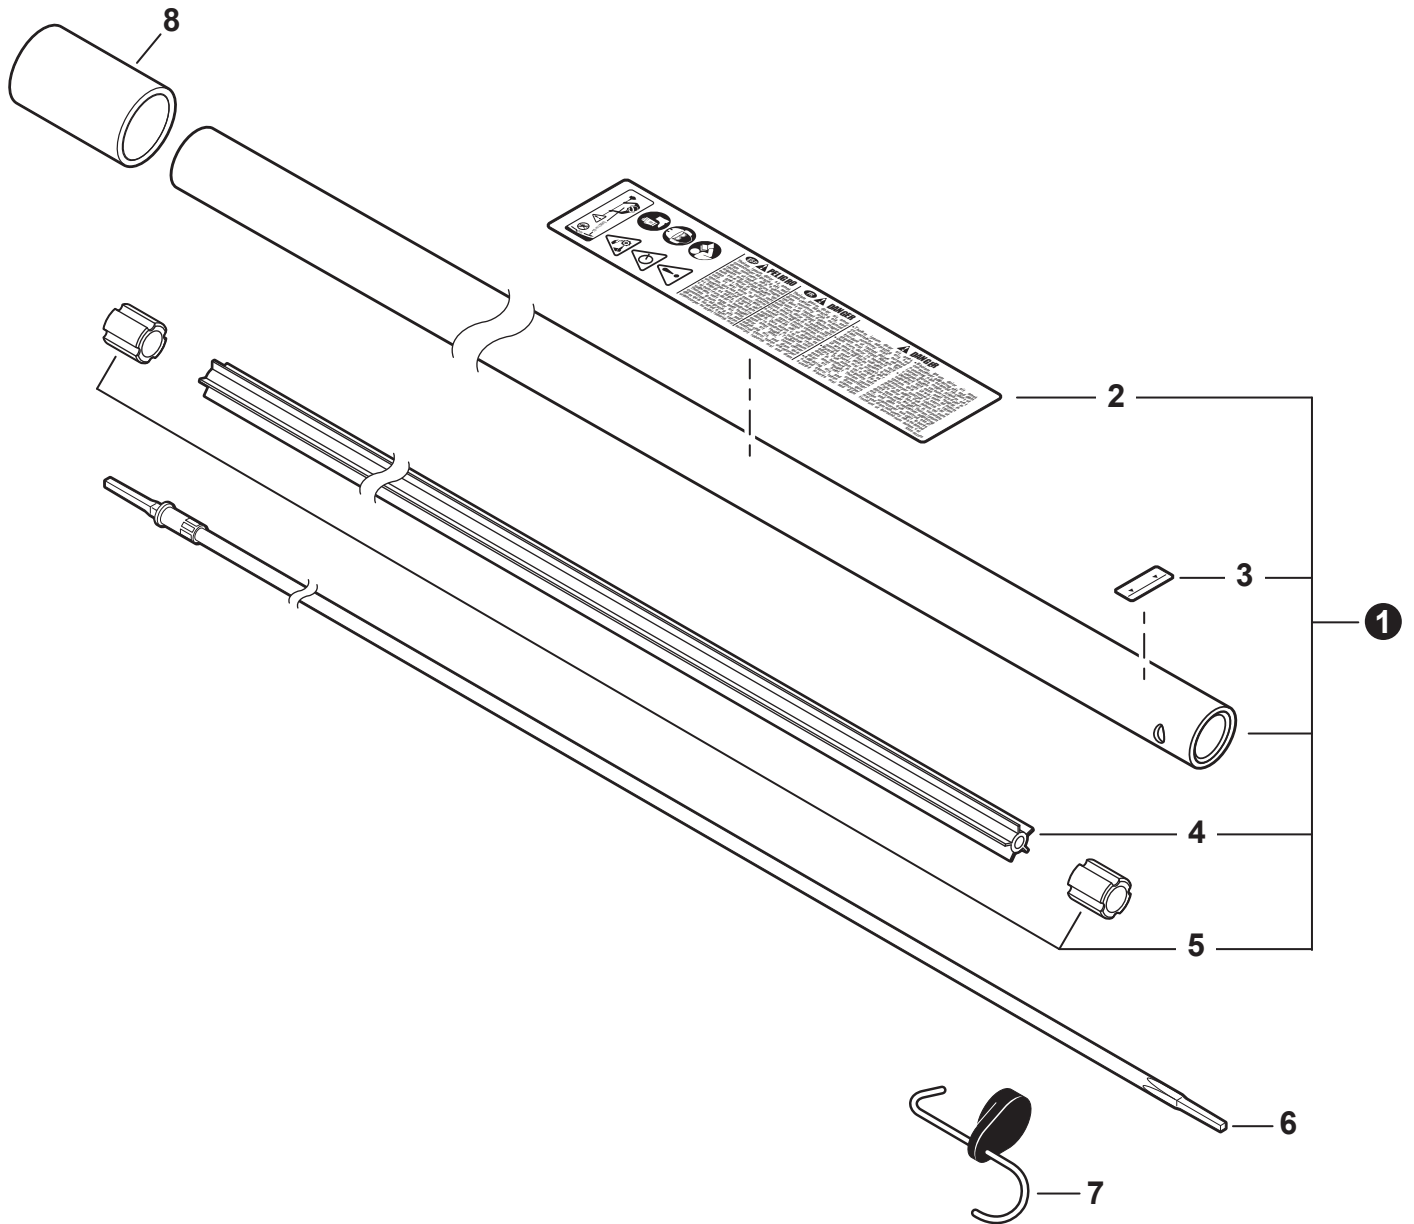

Main Pipe	3
Tubo principal	
Gear Case	4
Caja de Engranajes	
Tools	4
Herramientas	
Paddles: 4 Belts	5
Barredoras: (4) correas	
Paddles: 2 Belts	6
Barredoras: (2) correas	

NO.	PART NUMBER	QTY.	DESCRIPTION	DESCRIPCIÓN
1	C050000340	1	MAIN PIPE ASSY	MONTAJE DE TUBO PRINCIPAL
2	X505002540	1	+LABEL, CAUTION	+ETIQUETA DE PRECAUCIÓN
3	89015204930	1	+LABEL - ALIGNMENT	+ETIQUETA - ALINEACIÓN
4	C507000240	1	+LINER - FLEXIBLE	+FORRO - FLEXIBLE
5	61024644730	2	+STOPPER	+RETENEDOR
6	C506000480	1	DRIVESHAFT - FLEXIBLE	EJE DE MANDO - FLEXIBLE
7	P021047620	1	HANGER, ATTACHMENT	COLGADOR DE ACCESORIOS
8	E178000000	1	PROTECTOR, MAIN PIPE 25 MM	PROTECTOR DE TUBO PRINCIPAL 25 MM

NO.	PART NUMBER	QTY.	DESCRIPTION	DESCRIPCIÓN
1	C051000021	1	GEAR CASE ASSY	MONTAJE DE CAJA DE ENGRANAJES
2	90010505012	1	+BOLT 5×12	+PERNO 5×12
3	90060500005	2	+WASHER, SPRING 5	+ARANDELA DE PRESION 5
4	90060000005	2	+WASHER, FLAT 5.5×10×0.8	+ARANDELA 5.5×10×0.8
5	80008	1	+BOLT 5×8×0.80	+PERNO 5×8×0.80
6	50507	1	+SCREW, SOCKET HEAD 6×30	+TORNILLO ALLEN 6×30
7	50511	1	+WASHER, LOCK M6	+ARANDELA DE SEGURIDAD M6
8	50509	2	+WASHER M6	+ARANDELA M6
9	90050000006	1	+NUT, HEX M6	+TUERCA HEXAGONAL 6M

NO.	PART NUMBER	QTY.	DESCRIPTION	DESCRIPCIÓN
1	V640000760	2	PIN, CLEVIS	PASADOR DE HORQUILLA
2	V641000081	2	PIN, HITCH	PASADOR DE ENGANCHE
3	J022000041	2	AXLE, DRUM	EJE DE TAMBOR
4	A605000000	2	PIN, COTTER	PASADOR DE CHAVETA
5	X476000011	4	HUB, DRUM	TAMBOR CENTRAL
6	X668000330	2	BELT, SWEEPER	CORREA DE BARREDORA
7	V490000260	6	CLIP, BELT	SUJETADOR DE CORREA
8	X502000110	2	LABEL, PROPADDLE™	ETIQUETA PROPADDLE™