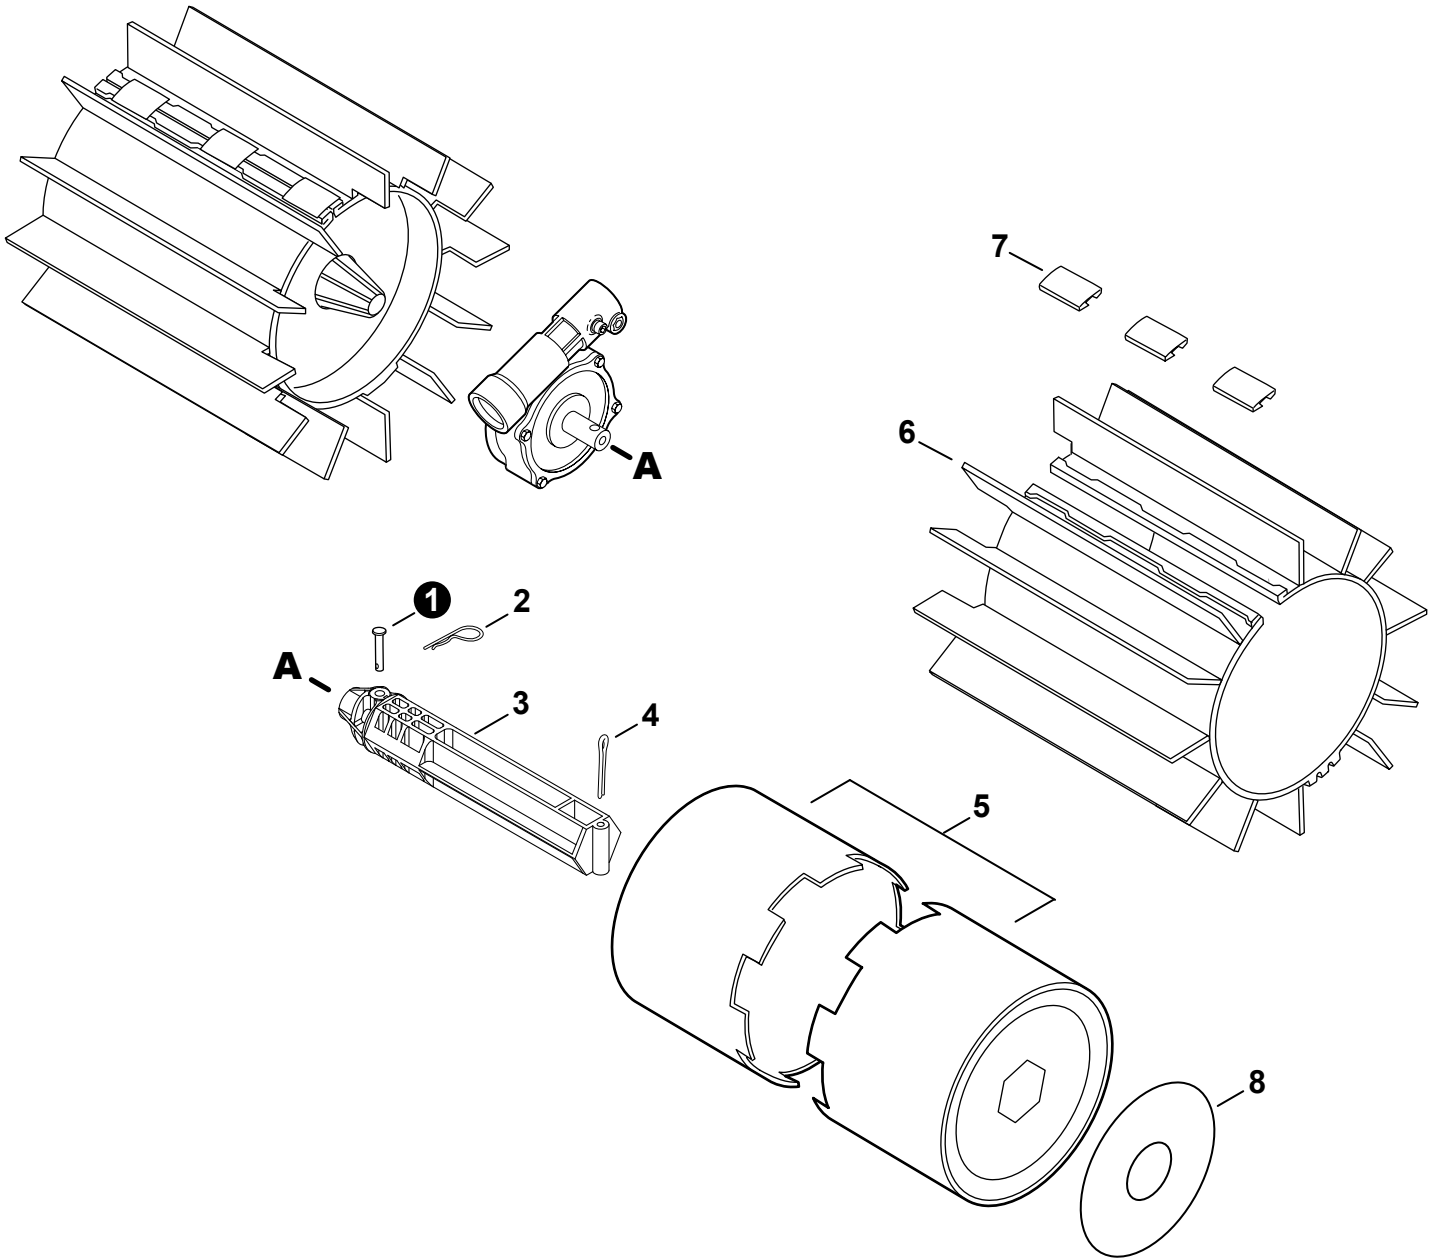

Main Pipe	3
Tubo principal	
Gear Case	4
Caja de Engranajes	
Tools	4
Herramientas	
Paddles: 4 Belts	5
Barredoras: (4) correas	
Paddles: 2 Belts	6
Barredoras: (2) correas	

NO.	PART NUMBER	QTY.	DESCRIPTION	DESCRIPCIÓN
1	C050000340	1	MAIN PIPE ASSY	MONTAJE DE TUBO PRINCIPAL
2	X505002540	1	+LABEL, CAUTION	+ETIQUETA DE PRECAUCIÓN
3	89015204930	1	+LABEL - ALIGNMENT	+ETIQUETA - ALINEACIÓN
4	C507000240	1	+LINER - FLEXIBLE	+FORRO - FLEXIBLE
5	61024644730	2	+STOPPER	+RETENEDOR
6	C506000480	1	DRIVESHAFT - FLEXIBLE	EJE DE MANDO - FLEXIBLE
7	P021047620	1	HANGER, ATTACHMENT	COLGADOR DE ACCESORIOS
8	E178000000	1	PROTECTOR, MAIN PIPE 25 MM	PROTECTOR DE TUBO PRINCIPAL 25 MM

NO.	PART NUMBER	QTY.	DESCRIPTION	DESCRIPCIÓN
1	C051000021	1	GEAR CASE ASSY	MONTAJE DE CAJA DE ENGRANAJES
2	90010505012	1	+BOLT 5×12	+PERNO 5×12
3	90060500005	2	+WASHER, SPRING 5	+ARANDELA DE PRESION 5
4	90060000005	2	+WASHER, FLAT 5.5×10×0.8	+ARANDELA 5.5×10×0.8
5	80008	1	+BOLT 5×8×0.80	+PERNO 5×8×0.80
6	50507	1	+SCREW, SOCKET HEAD 6×30	+TORNILLO ALLEN 6×30
7	50511	1	+WASHER, LOCK M6	+ARANDELA DE SEGURIDAD M6
8	50509	2	+WASHER M6	+ARANDELA M6
9	90050000006	1	+NUT, HEX M6	+TUERCA HEXAGONAL 6M

NO.	PART NUMBER	QTY.	DESCRIPTION	DESCRIPCIÓN
1	V640000760	2	PIN, CLEVIS	PASADOR DE HORQUILLA
2	V641000081	2	PIN, HITCH	PASADOR DE ENGANCHE
3	J022000041	2	AXLE, DRUM	EJE DE TAMBOR
4	A605000000	2	PIN, COTTER	PASADOR DE CHAVETA
5	X476000011	4	HUB, DRUM	TAMBOR CENTRAL
6	X668000330	2	BELT, SWEEPER	CORREA DE BARREDORA
7	V490000260	6	CLIP, BELT	SUJETADOR DE CORREA
8	X502000110	2	LABEL, PROPADDLE™	ETIQUETA PROPADDLE™