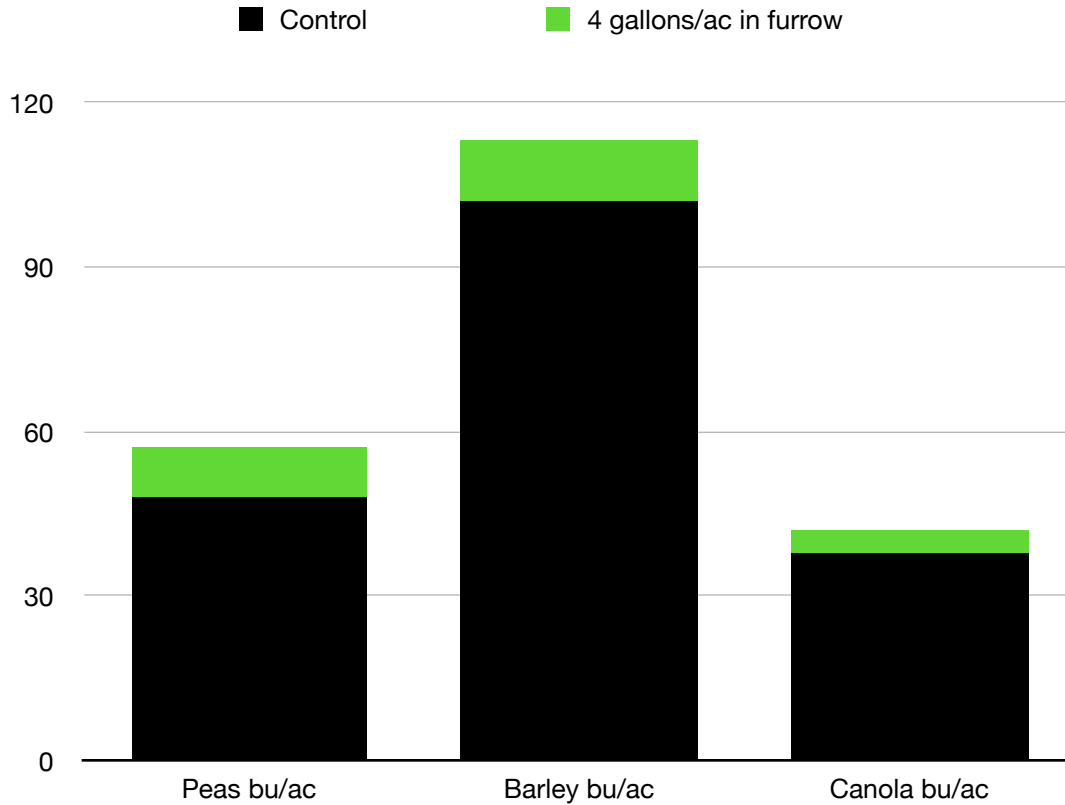

# AdvancedAg ACF-SR Plots 2020 Strathmore, AB

Crop	Control	4 gallons/ac in furrow
Peas	48 bu/ac	57 bu/ac
Barley	102 bu/ac	113 bu/ac
Canola	38 bu/ac	42 bu/ac