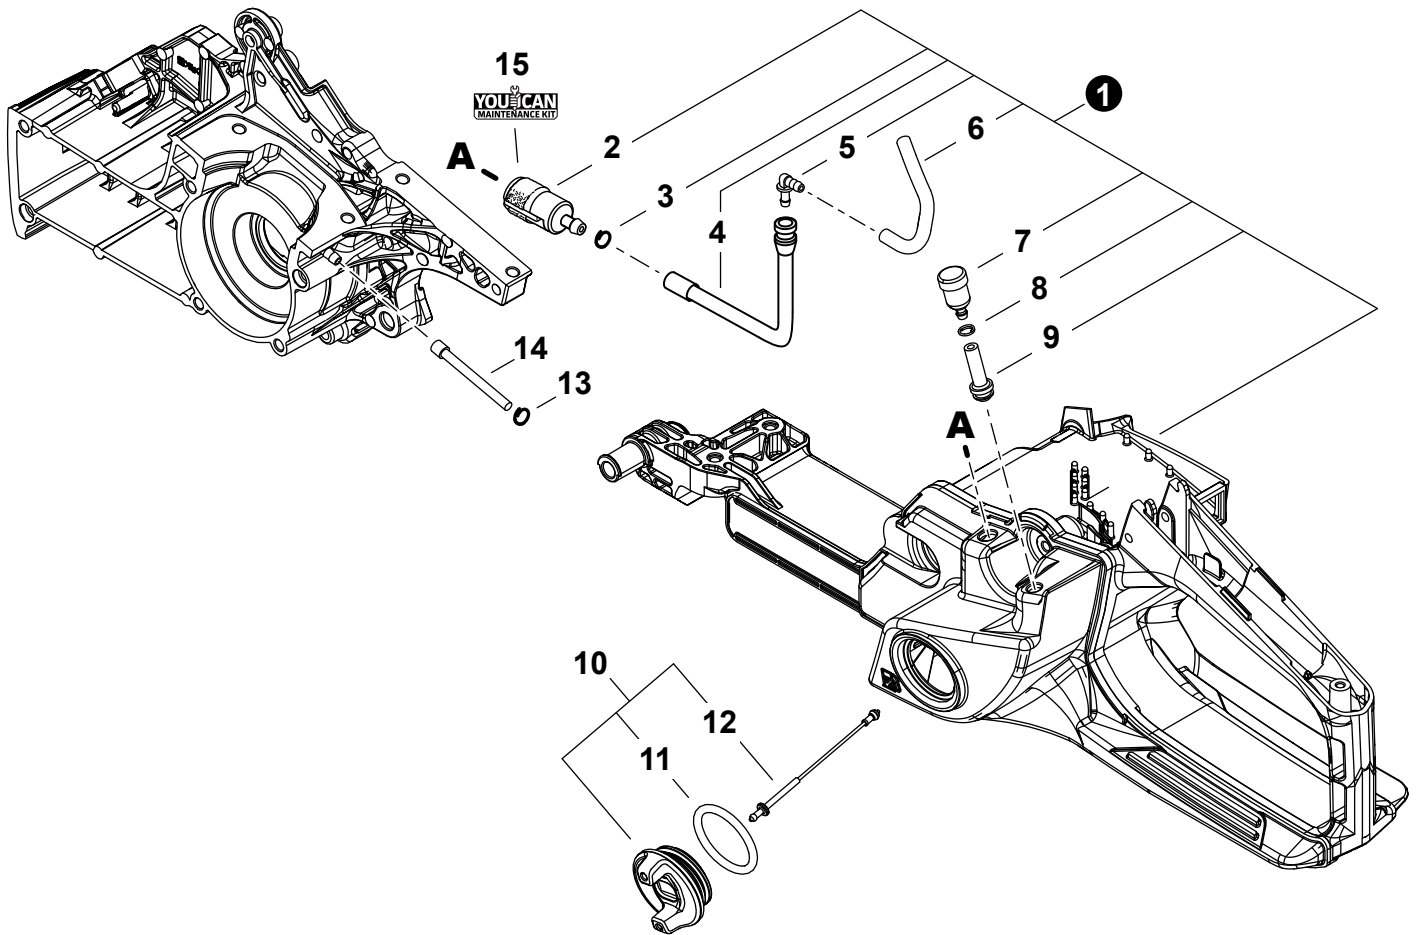

NO.	PART NUMBER	QTY.	DESCRIPTION	NOM DE LA PIÈCE
1	P100009383	1	HANDLE ASSY - REAR	MONTAJE DE MANGO - TRASERO
2	A369000460	1	+FILTER, FUEL	+FILTRO DE COMBUSTIBLE
3	V490000500	1	+CLIP 6	+SUJETADOR 6
4	V470001991	1	+PIPE, FUEL	+TUBO DE COMBUSTIBLE
5	V186000530	1	+CONNECTOR, PIPE	+CONECTOR DE TUBO
6	V471005680	1	+PIPE, FUEL 3.5x6x75 BLACK	+TUBO DE COMBUSTIBLE 3.5x6x75 NEGRO
7	13130056431	1	+VENT ASSY	+VÁLVULA DE RESPIRADERO
8	V490001230	1	+CLIP 6.5 MM	+SUJETADOR 6.5 MM
9	V470002410	1	+PIPE, FUEL VENT	+TUBO DE RESPIRADERO DE COMBUSTIBLE
10	P100009440	1	CAP ASSY, FUEL	MONTAJE DE TAPA DE COMBUSTIBLE
11	V581000600	1	+O-RING 29	+JUNTA TÓRICA 29
12	A365000150	1	+CONNECTOR, CAP	+CONECTOR DE TAPA
13	V490000500	1	CLIP 6	SUJETADOR 6
14	V470002420	1	PIPE, FUEL 3x6(8)x130 BLACK	TUBO DE COMBUSTIBLE 3x6(8)x130 NEGRO
15	90255Y	1	TUNE-UP KIT - YOUCAN™	JUEGO DE PUESTA A PUNTO - YOUCAN™