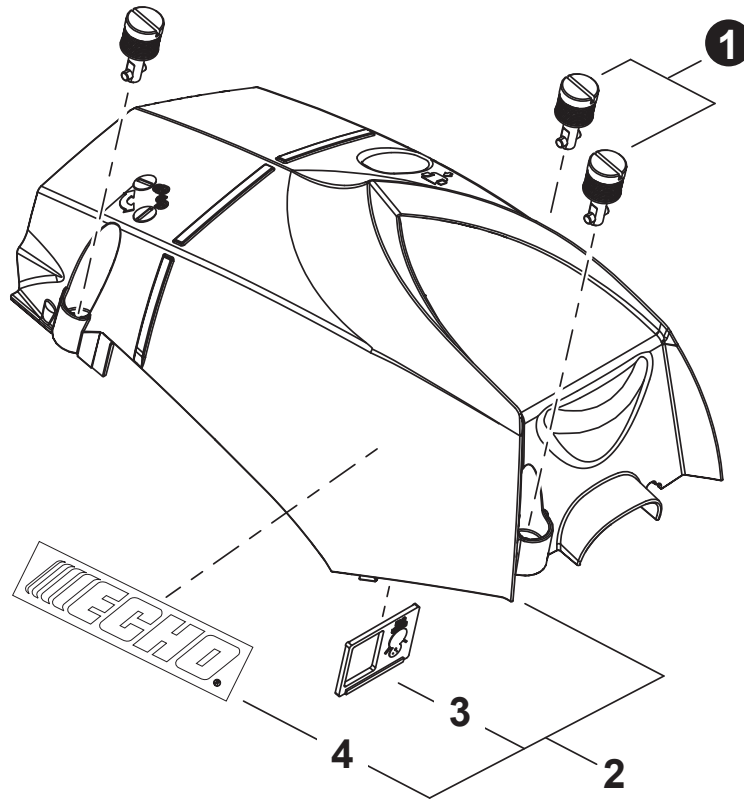

©2023 ECHO Incorporated. All Rights Reserved

P/N 99922205678
REVISED 03/17/23

Table of Contents

Table des matières

CS-7310PW

Chainsaw / Scie à chaîne

Engine cover	3
Couvercle de moteur	
Engine	4
Moteur	
Engine	5
Moteur	
Carburetor	6
Carburateur	
Carburetor	7
Carburateur	
Intake, Air Filter	8
Admission, Filtre d'air	
Exhaust	9
Échappement	
Ignition	10
Allumage	
Starter	11
Lanceur à rappel	
Fuel System, Rear Handle	12
Système de carburant, Poignée arrière	
Oil System	13
Système de huile	
Handles	14
Poignées	
Handles	15
Poignées	
Chain Brake	16
Frein de chaîne	
Clutch Cover	17
Couvercle d'embrayage	
Clutch	18
Embrayage	
Tools	18
Outils	
Labels	19
Étiquettes	
Chain, Guide Bar	20
Chaîne coupante, Guide-chaîne	
Maintenance Kits	21
Trousse d'entretien	
Bulk Pipe	21
Tuyau en vrac	
Bulk Starter Rope	21
Corde du démarreur en vrac	

NO.	PART NUMBER	QTY.	DESCRIPTION	NOM DE LA PIÈCE
1	V641000270	3	PIN, SNAP	GOUPILLE FENDUE
2	P100010080	1	COVER ASSY, ENGINE	COUVERCLE DE MOTEUR COMPLET
3	A219000040	1	+PLATE, SHUTTER	+PLAQUE VOLET
4	X502001060	1	+LABEL - ECHO	+ÉTIQUETTE ECHO