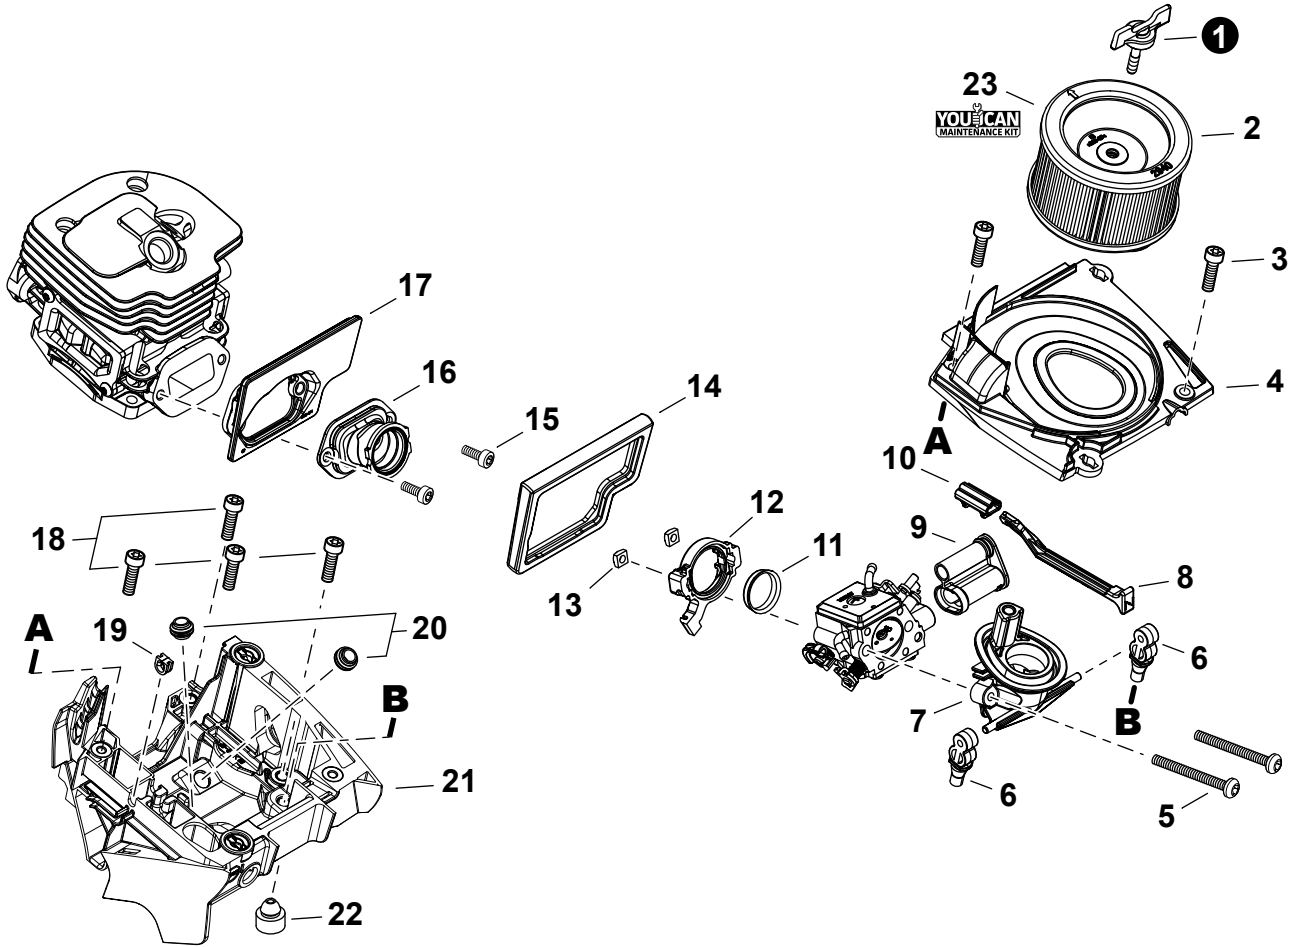

NO.	PART NUMBER	QTY.	DESCRIPTION	NOM DE LA PIÈCE
1	M613000330	1	THUMBSCREW	TORNILLO DE OREJETAS
2	A226002370	1	FILTER, AIR	FILTRO DE AIRE
3	V805000150	2	BOLT, TORX 5x16	PERNO TORX 5x16
4	A222000000	1	COVER, CARBURETOR CASE	CUBIERTA DE LA CAJA DEL CARBURADOR
5	V202000790	2	BOLT 4x55	PERNO 4x55
6	V420005620	2	CUSHION	AMORTIGUADOR
7	A204000281	1	ELBOW, CARBURETOR	CODO, CARBURADOR
8	A241000410	1	KNOB, CHOKE	PERILLA - ESTRANGULADOR
9	V131000230	1	GROMMET, NEEDLE	OJAL DE AGUJA
10	V130000190	1	GROMMET, CHOKE	OJAL ESTRANGULADOR
11	V361000580	1	COLLAR 20	COLLAR 20
12	A206000070	1	HOLDER, BELLOWS	SOPORTE DE FUELLE
13	9214004000	2	NUT	TUERCA
14	V420005610	1	CUSHION	AMORTIGUADOR
15	V805000150	2	BOLT, TORX 5x16	PERNO TORX 5x16
16	A202000371	1	BELLOWS, INTAKE	FUELLE DE ADMISIÓN
17	A200001281	1	INSULATOR, INTAKE	AISLADOR DE ADMISIÓN
18	V835000030	4	BOLT, TORX 5x20	PERNO TORX 5x20
19	V136000140	1	GROMMET, LEAD	OJAL DE CABLE CONDUCTOR
20	V137000160	2	GROMMET, FUEL	OJAL DE COMBUSTIBLE
21	A220000090	1	CASE, CARBURETOR	CAJA DEL CARBURADOR
22	V420003800	1	CUSHION	AMORTIGUADOR
23	90255Y	1	TUNE-UP KIT - YOU CAN™	JUEGO DE PUESTA A PUNTO - YOU CAN™