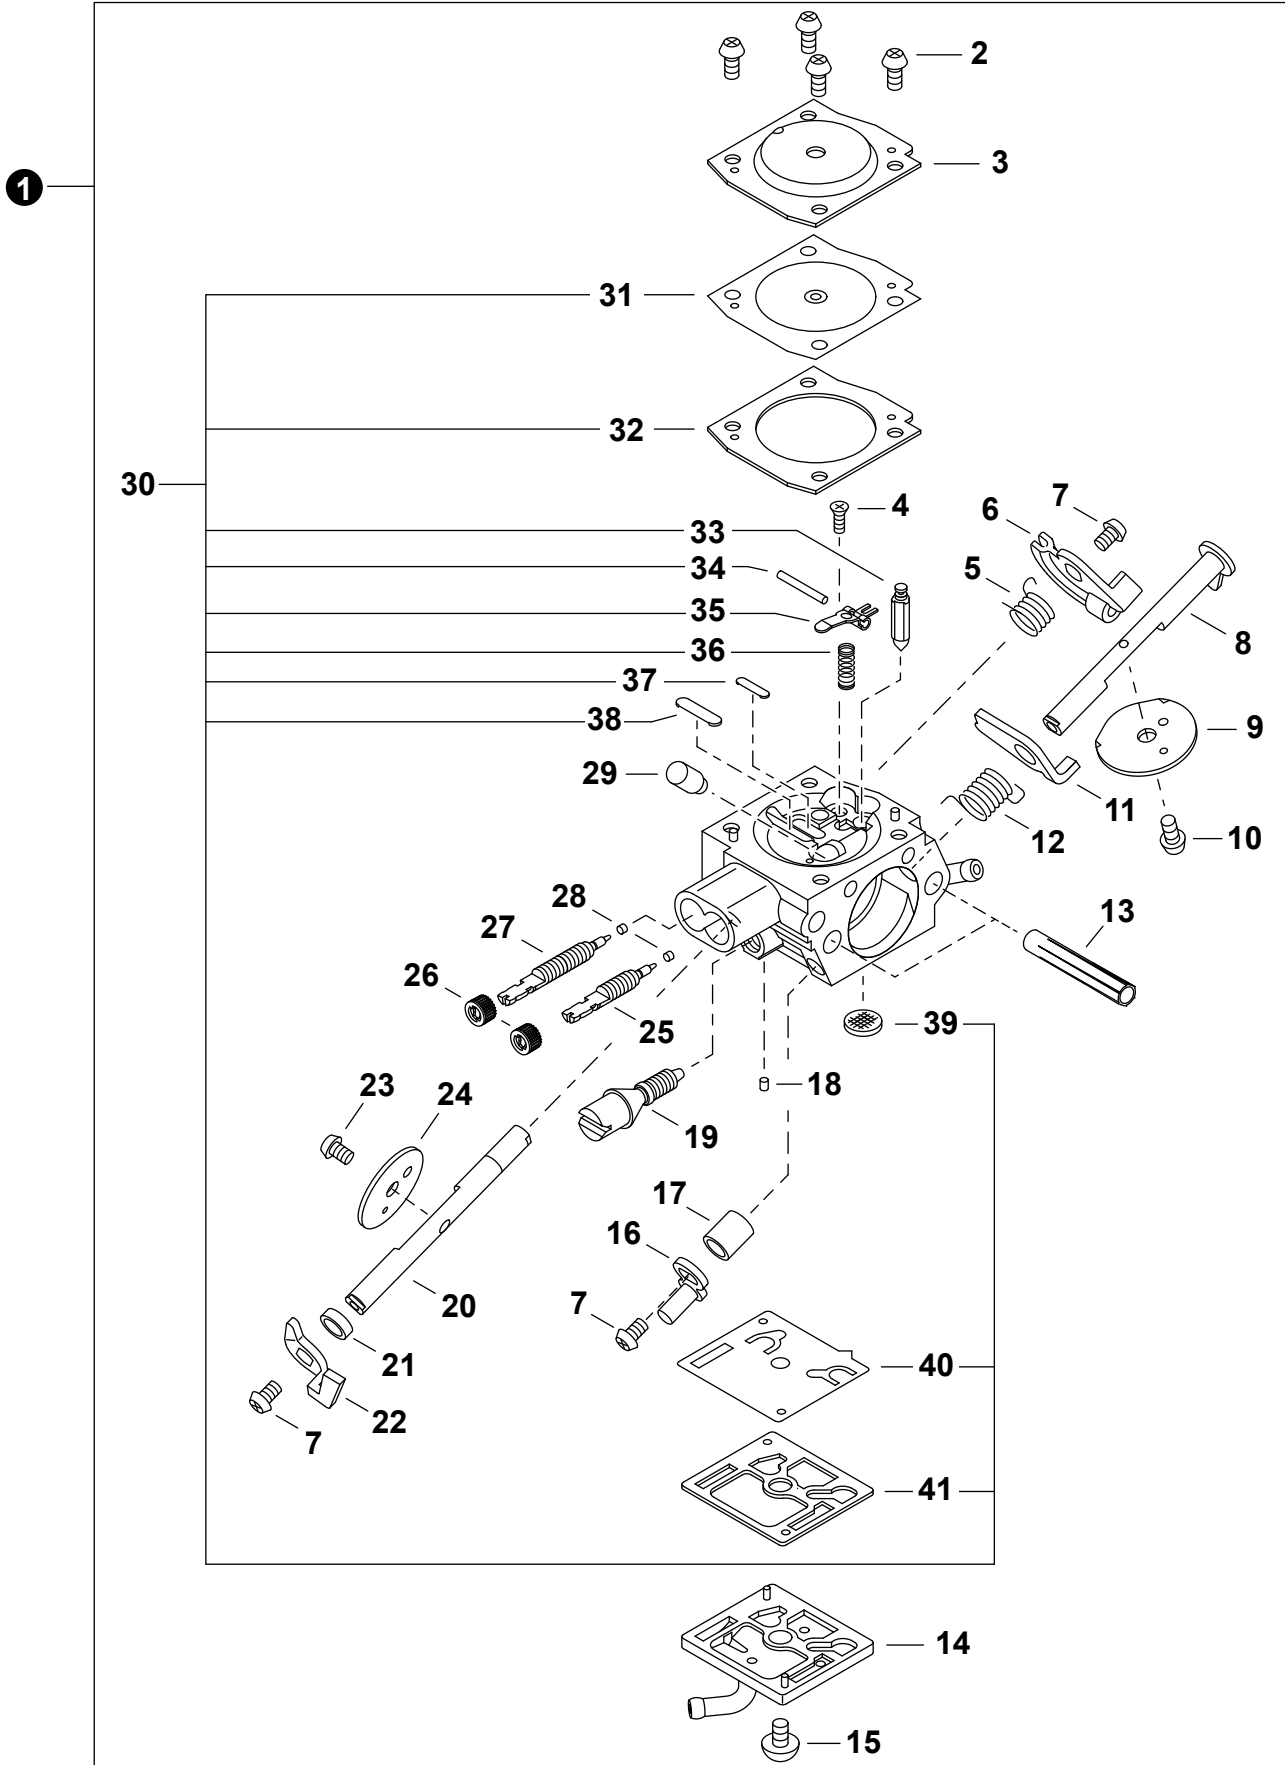

NO.	PART NUMBER	QTY.	DESCRIPTION	NOM DE LA PIÈCE
1	P200001340	1	CARBURETOR YZ0009	CARBURATEUR YZ0009
2	12534452130	4	+SCREW	+VIS
3	P005001850	1	+COVER, METERING DIAPHRAGM	+COUVERCLE DOSEUSE À MEMBRANE
4	P005004550	1	+SCREW	+VIS
5	P005004450	1	+SPRING, THROTTLE	+RESSORT D'ACCÉLÉRATEUR
6	P005004430	1	+LEVER, THROTTLE	+LEVIER D'ACCÉLÉRATEUR
7	12534813930	3	+SCREW	+VIS
8	P005004480	1	+SHAFT, CHOKE	+ARBRE D'ÉTRANGLEMENT
9	P005004500	1	+VALVE, CHOKE	+SOUPAPE D'ÉTRANGLEUR
10	12531451230	1	+SCREW 3x4.5	+VIS 3x4.5
11	P005004490	1	+LEVER, CHOKE	+LEVIER D'ÉTRANGLEUR
12	P005004610	1	+SPRING, CHOKE RETURN	+RESSORT DE RAPPEL D'ÉTRANGLEUR
13	V352000340	2	+COLLAR 4	+COLLET 4
14	P005004410	1	+COVER, FUEL PUMP	+COUVERCLE DE POMPE À CARBURANT
15	P005004420	1	+SCREW	+VIS
16	P005004510	1	+LEVER, CHOKE	+LEVIER D'ÉTRANGLEUR
17	P005004620	1	+COLLAR	+COLLET
18	12537813930	1	+PIECE, FRICTION	+PIÈCE À FROTTEMENT
19	P005004540	1	+SCREW, IDLE ADJUST	+VIS DE RÉGLAGE RALENTI
20	P005004440	1	+SHAFT, THROTTLE	+AXE DE PAPILLON
21	P005004600	1	+COLLAR	+COLLET
22	P005004470	1	+LEVER, THROTTLE	+LEVIER D'ACCÉLÉRATEUR
23	P005003170	1	+SCREW	+VIS
24	P005004460	1	+VALVE, THROTTLE	+PAPILLON DES GAZ
25	P005004530	1	+NEEDLE, HIGH SPEED	+POINTEAU H (HAUTE)
26	P005004220	2	+CAP, LIMITER	+BOUCHON DU LIMITEUR
27	P005004520	1	+NEEDLE, LOW SPEED	+AIGUILLE DE RALENTI
28	12536312820	2	+RETAINER	+ATTACHE
29	P005004390	1	+NOZZLE ASSY	+BUSE COMPLET
30	P005004640	1	+REPAIR KIT, CARBURETOR	+KIT DE RÉPARATION CARBURATEUR
31		1	++DIAPHRAGM, METERING	++MEMBRANE DE DOSAGE
32		1	++GASKET, METERING DIAPHRAGM	++JOINT DU MEMBRANE DE DOSAGE
33		1	++VALVE, INLET NEEDLE	++SOUPAPE À POINTEAU D'ADMISSION
34		1	++PIN, METERING LEVER	++CHEVILLE DU LEVIER DE DOSAGE
35		1	++LEVER, METERING	++LEVIER DE DOSAGE
36		1	++SPRING, METERING LEVER	++RESSORT DE LEVIER DE DOSAGE
37		1	++PLUG, WELCH	++BOUCHON EXPANSIBLE
38		1	++PLUG, WELCH	++BOUCHON EXPANSIBLE
39		1	++SCREEN, FUEL INLET	++FILTRE À TAMIS
40		1	++DIAPHRAGM, FUEL PUMP	++MEMBRANE DE POMPE À CARBURANT
41		1	++GASKET, FUEL PUMP	++JOINT DE POMPE À CARBURANT