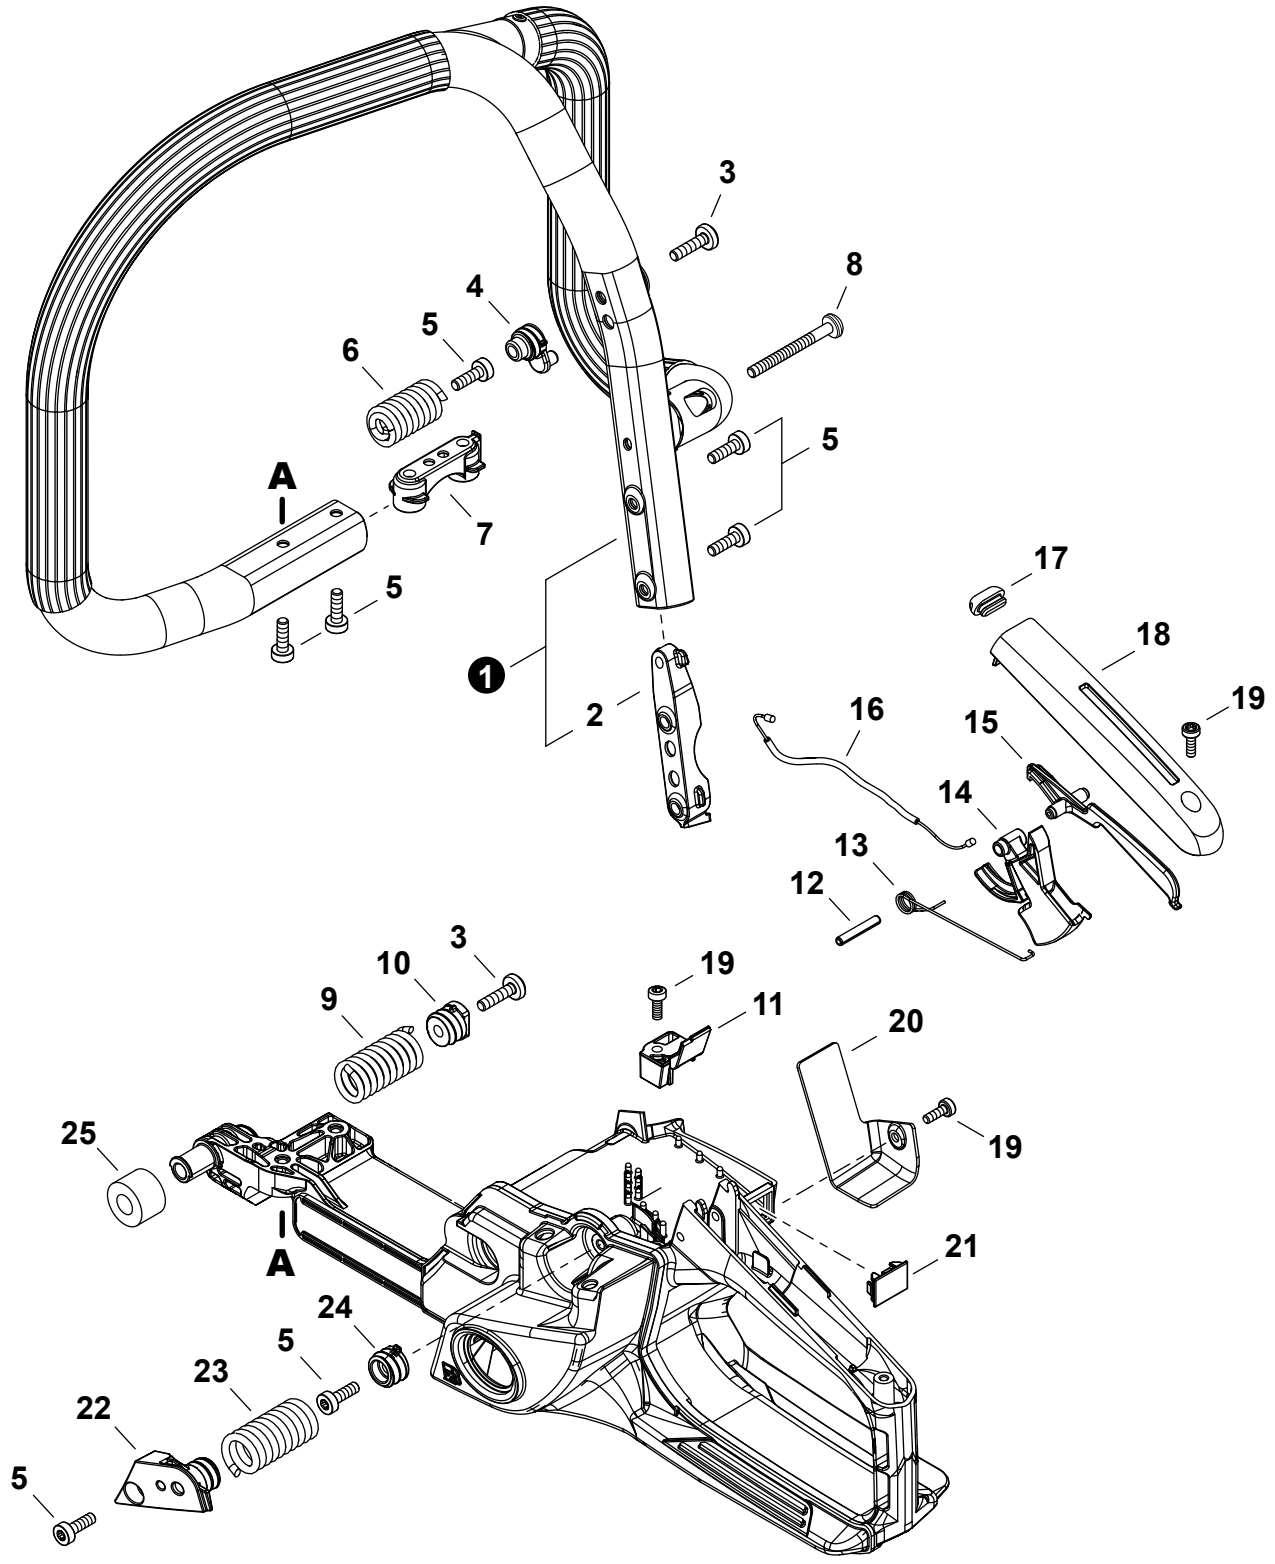

NO.	PART NUMBER	QTY.	DESCRIPTION	NOM DE LA PIÈCE
1	V805000150	2	BOLT, TORX 5x16	PERNO TORX 5x16
2	A411001950	1	COIL, IGNITION	BOBINA DE ENCENDIDO
3	A425000080	1	SPARK PLUG - BPMR8Y-5	BUJÍA - BPMR8Y-5
4	A426000050	1	TERMINAL, SPARK PLUG	TERMINAL DE BUJÍA
5	A427000190	1	CAP, SPARK PLUG	TAPA DE BUJÍA
6	V495003900	1	BAND	BANDA
7	V475009560	1	TUBE, INSULATOR	TUBO AISLANTE
8	10014230830	1	KEY, WOODRUFF	CHAVETA WOODRUFF
9	A409001420	1	FLYWHEEL	VOLANTE
10	V452001950	2	SPRING, TORSION	RESORTE DE TORSIÓN
11	A514000350	2	PAWL	TRINQUETE
12	V203002250	2	BOLT 5x11	PERNO 5x11
13	90051500008	1	NUT, FLANGE M8	TUERCA-BRIDA M8
14	V485003500	1	LEAD	CABLE
15	V485003490	1	LEAD	CABLE
16	A440003491	1	SWITCH, ON-OFF	INTERRUPTOR DE ENCENDIDO-APAGADO
17	90255Y	1	TUNE-UP KIT - YOUCAN™	JUEGO DE PUESTA A PUNTO - YOUCAN™

NO.	PART NUMBER	QTY.	DESCRIPTION	NOM DE LA PIÈCE
1	A051003540	1	STARTER ASSY	ASSEMBLAGE DU LANCEUR À RAPPEL
2	A511000300	1	+GRIP, STARTER	+POIGNÉE DU DÉMARREUR
3	90060000005	1	+WASHER, FLAT 5.5x10x0.8	+RONDELLE 5.5x10x0.8
4	P100009470	1	+SPRING KIT, RECOIL	+KIT DE RESSORT DE RAPPEL
5	A506000570	1	+REEL, ROPE	+BOBINE DE CORDE
6	A509000510	1	+ROPE	+CORDE
7	17721402830	1	+WASHER 5.2x16x1.0	+RONDELLE
8	V805000130	1	+BOLT, TORX 5x10	+BOULON TORX 5x10
9	A172003650	1	COVER, FAN	COUVRE-VENTILATEUR
10	V805000410	4	BOLT, TORX 5x20	BOULON TORX 5x20

NO.	PART NUMBER	QTY.	DESCRIPTION	NOM DE LA PIÈCE
1	43620514730	1	FILTER, OIL	FILTRE À HUILE
2	V470002370	1	PIPE, OIL	TUYAU À HUILE
3	C022000220	1	AUTO-OILER ASSY	GRAISSEUR AUTOMATIQUE COMPLET
4	V804000050	2	BOLT, TORX 4x12	BOULON TORX 4x12
5	90070100015	1	RING, RETAINING 15	ANNEAU DE RETENUE 15
6	V311000090	1	WASHER 15.5x22.5x0.5	RONDELLE 15.5x22.5x0.5
7	V652000300	1	GEAR, WORM	ENGRENAGE À VIS SANS FIN
8	P100009430	1	CAP ASSY, OIL	ASSEMBLAGE DU BOUCHON DE HUILE
9	90072020029	1	+O-RING 29	+JOINT TORIQUE 29
10	A365000150	1	+CONNECTOR, CAP	+CONNEXION DU BOUCHON