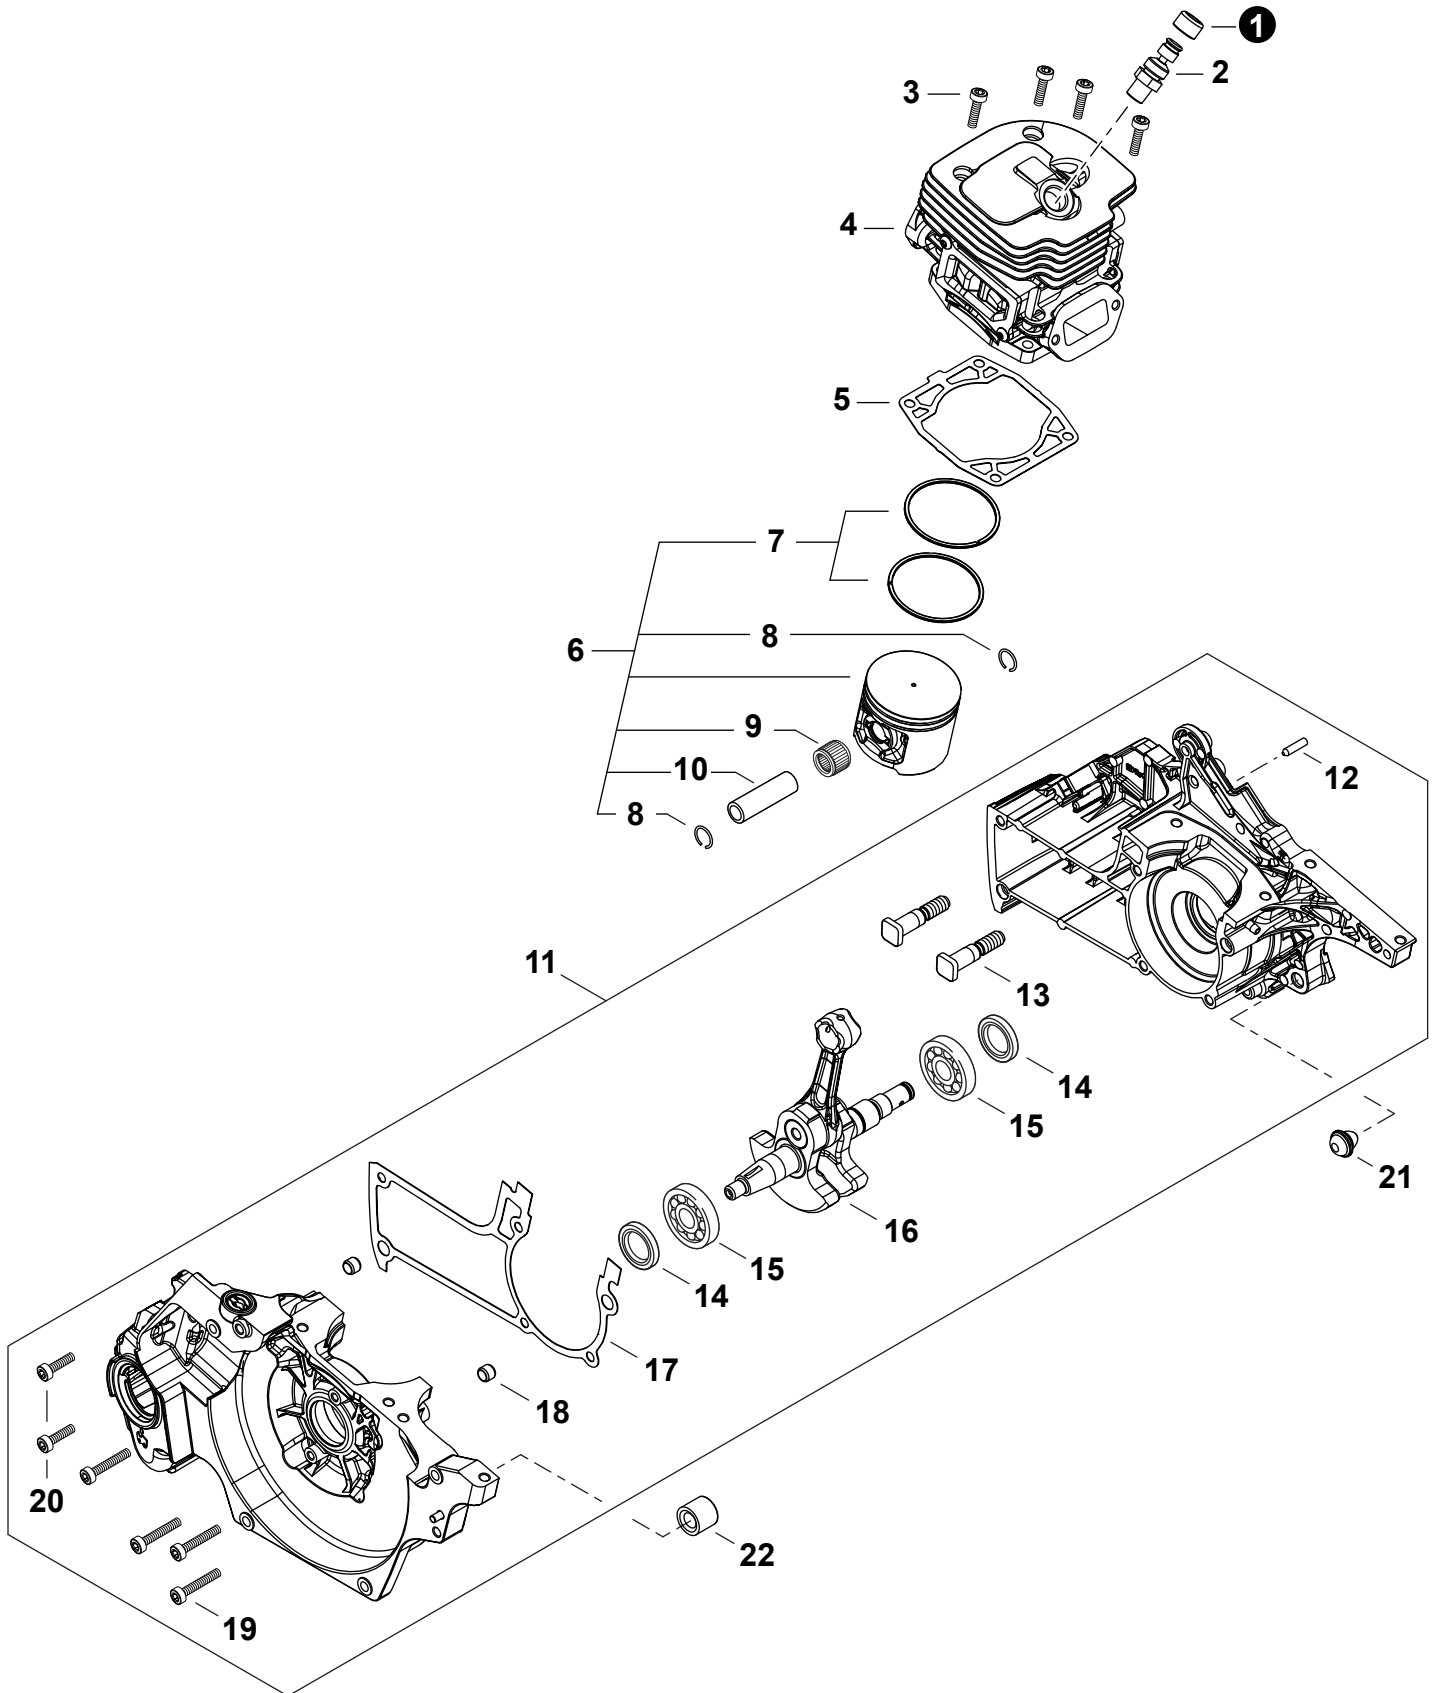

©2023 ECHO Incorporated. All Rights Reserved

P/N 99922205678
REVISED 03/17/23

Table of Contents

Table des matières

CS-7310PW

Chainsaw / Scie à chaîne

Engine cover	3
Couvercle de moteur	
Engine	4
Moteur	
Engine	5
Moteur	
Carburetor	6
Carburateur	
Carburetor	7
Carburateur	
Intake, Air Filter	8
Admission, Filtre d'air	
Exhaust	9
Échappement	
Ignition	10
Allumage	
Starter	11
Lanceur à rappel	
Fuel System, Rear Handle	12
Système de carburant, Poignée arrière	
Oil System	13
Système de huile	
Handles	14
Poignées	
Handles	15
Poignées	
Chain Brake	16
Frein de chaîne	
Clutch Cover	17
Couvercle d'embrayage	
Clutch	18
Embrayage	
Tools	18
Outils	
Labels	19
Étiquettes	
Chain, Guide Bar	20
Chaîne coupante, Guide-chaîne	
Maintenance Kits	21
Trousse d'entretien	
Bulk Pipe	21
Tuyau en vrac	
Bulk Starter Rope	21
Corde du démarreur en vrac	

NO.	PART NUMBER	QTY.	DESCRIPTION	NOM DE LA PIÈCE
1	V641000270	3	PIN, SNAP	GOUPILLE FENDUE
2	P100010080	1	COVER ASSY, ENGINE	COUVERCLE DE MOTEUR COMPLET
3	A219000040	1	+PLATE, SHUTTER	+PLAQUE VOLET
4	X502001060	1	+LABEL - ECHO	+ÉTIQUETTE ECHO

NO.	PART NUMBER	QTY.	DESCRIPTION	NOM DE LA PIÈCE
1	43620514730	1	FILTER, OIL	FILTRE À HUILE
2	V470002370	1	PIPE, OIL	TUYAU À HUILE
3	C022000220	1	AUTO-OILER ASSY	GRAISSEUR AUTOMATIQUE COMPLET
4	V804000050	2	BOLT, TORX 4x12	BOULON TORX 4x12
5	90070100015	1	RING, RETAINING 15	ANNEAU DE RETENUE 15
6	V311000090	1	WASHER 15.5x22.5x0.5	RONDELLE 15.5x22.5x0.5
7	V652000300	1	GEAR, WORM	ENGRENAGE À VIS SANS FIN
8	P100009430	1	CAP ASSY, OIL	ASSEMBLAGE DU BOUCHON DE HUILE
9	90072020029	1	+O-RING 29	+JOINT TORIQUE 29
10	A365000150	1	+CONNECTOR, CAP	+CONNEXION DU BOUCHON