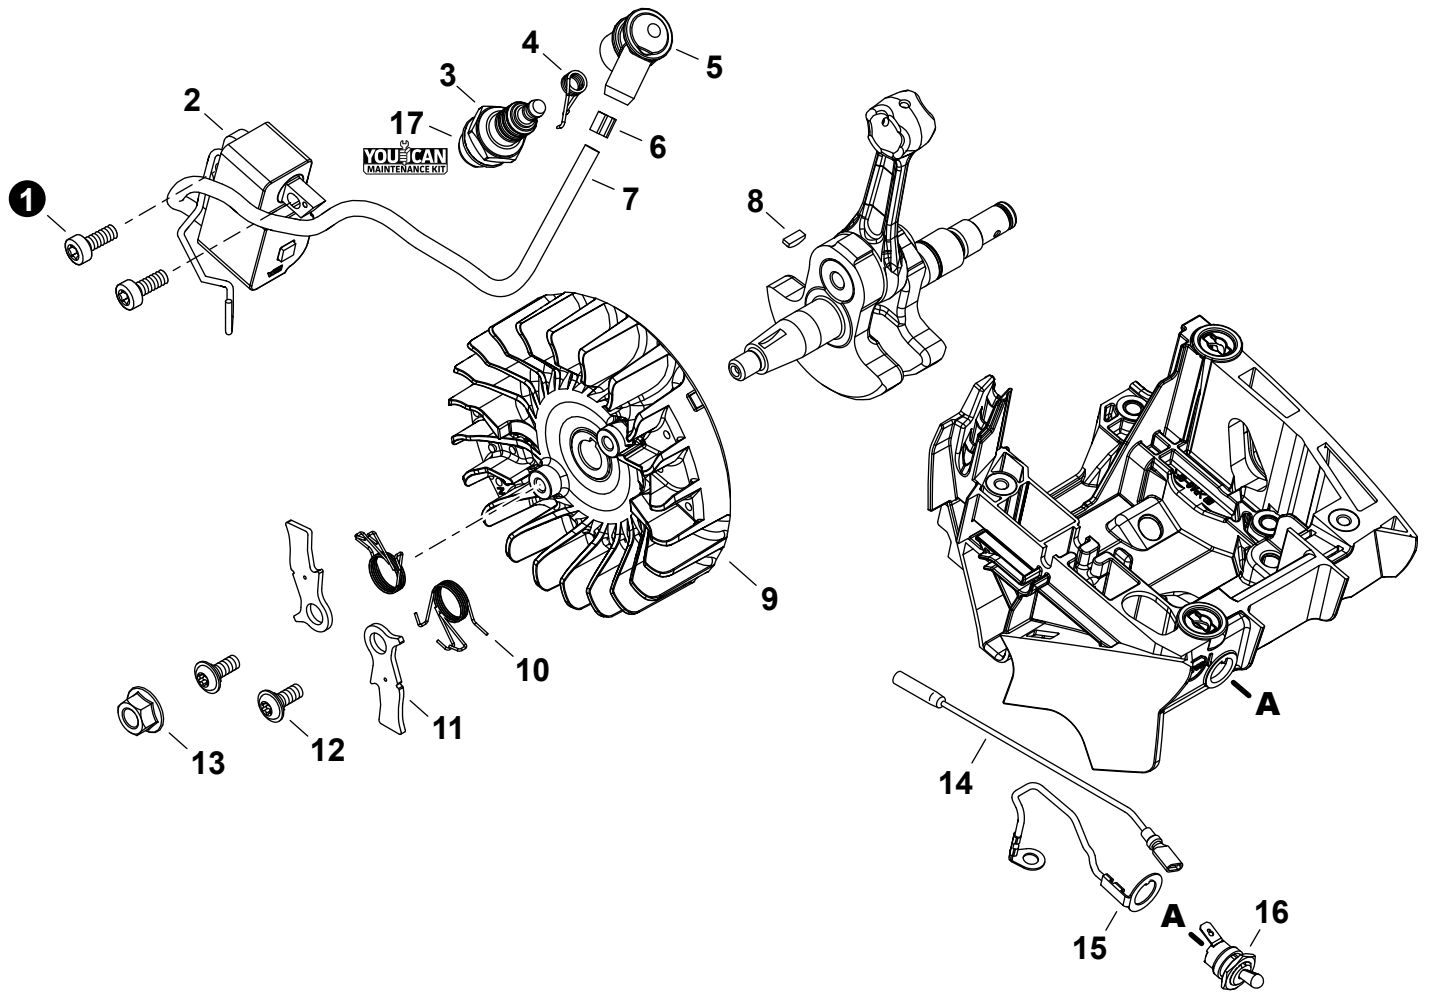

NO.	PART NUMBER	QTY.	DESCRIPTION	NOM DE LA PIÈCE
1	V805000150	2	BOLT, TORX 5x16	PERNO TORX 5x16
2	A411001950	1	COIL, IGNITION	BOBINA DE ENCENDIDO
3	A425000080	1	SPARK PLUG - BPMR8Y-5	BUJÍA - BPMR8Y-5
4	A426000050	1	TERMINAL, SPARK PLUG	TERMINAL DE BUJÍA
5	A427000190	1	CAP, SPARK PLUG	TAPA DE BUJÍA
6	V495003900	1	BAND	BANDA
7	V475009560	1	TUBE, INSULATOR	TUBO AISLANTE
8	10014230830	1	KEY, WOODRUFF	CHAVETA WOODRUFF
9	A409001420	1	FLYWHEEL	VOLANTE
10	V452001950	2	SPRING, TORSION	RESORTE DE TORSIÓN
11	A514000350	2	PAWL	TRINQUETE
12	V203002250	2	BOLT 5x11	PERNO 5x11
13	90051500008	1	NUT, FLANGE M8	TUERCA-BRIDA M8
14	V485003500	1	LEAD	CABLE
15	V485003490	1	LEAD	CABLE
16	A440003491	1	SWITCH, ON-OFF	INTERRUPTOR DE ENCENDIDO-APAGADO
17	90255Y	1	TUNE-UP KIT - YOUCAN™	JUEGO DE PUESTA A PUNTO - YOUCAN™