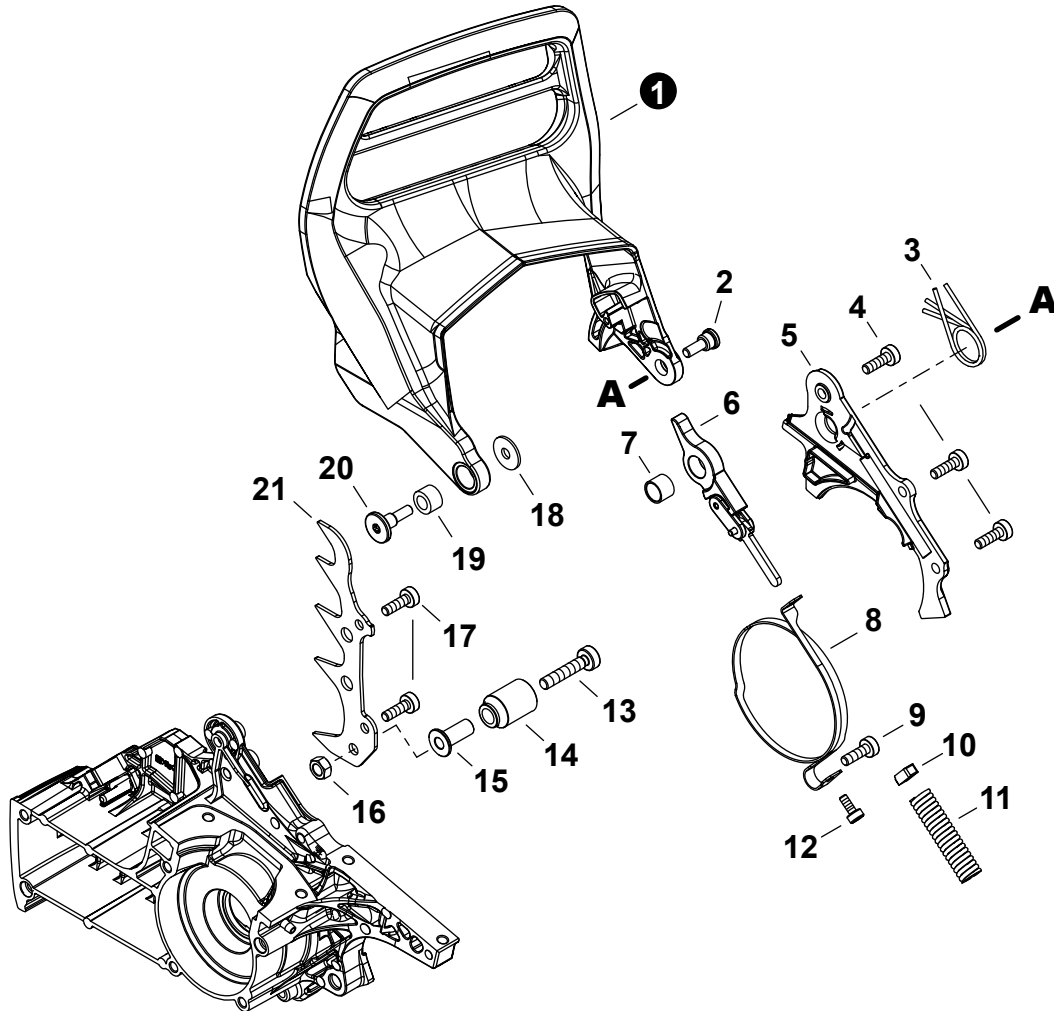

NO.	PART NUMBER	QTY.	DESCRIPTION	NOM DE LA PIÈCE
1	C320000600	1	LEVER, BRAKE	LEVIER DE FREIN
2	V203002510	1	BOLT 5	BOULON 5
3	V452001960	1	SPRING, TORSION	RESSORT DE TORSION
4	V835000000	3	BOLT, TORX 5x16	BOULON TORX 5x16
5	C345000740	1	COVER, BRAKE	COUVERCLE DE FREIN
6	C334000111	1	CONNECTOR, BRAKE	CONNEXION DE FREIN
7	V356000470	1	SPACER 12x10xT: 1.0	ENTRETOISE 12x10xT: 1.0
8	C328000370	1	BAND, BRAKE	BANDE DE FREIN
9	V805000150	1	BOLT, TORX 5x16	BOULON TORX 5x16
10	V376000450	1	GUIDE	GUIDE
11	V450000740	1	SPRING, COMPRESSION 12x70.5	RESSORT DE COMPRESSION 12x70.5
12	V804000110	1	BOLT, TORX 4x10	BOULON TORX 4x10
13	V856000010	1	BOLT, TORX 6x30	BOULON TORX 6x30
14	C310000030	1	CATCHER, CHAIN	ATTRAPE-CHAÎNE
15	V354000650	1	COLLAR 6	COLLET 6
16	90056000006	1	NUT, LOCK 6	ÉCROU D'ARRÊT 6
17	V805000250	2	BOLT, TORX 5x16	BOULON TORX 5x16
18	V303000060	1	WASHER 5	RONDELLE 5
19	J211000430	1	COLLAR	COLLET
20	V203002450	1	BOLT 5	BOULON 5
21	C304000350	1	SPIKE, BUMPER	GRIFFE D'ABATTAGE