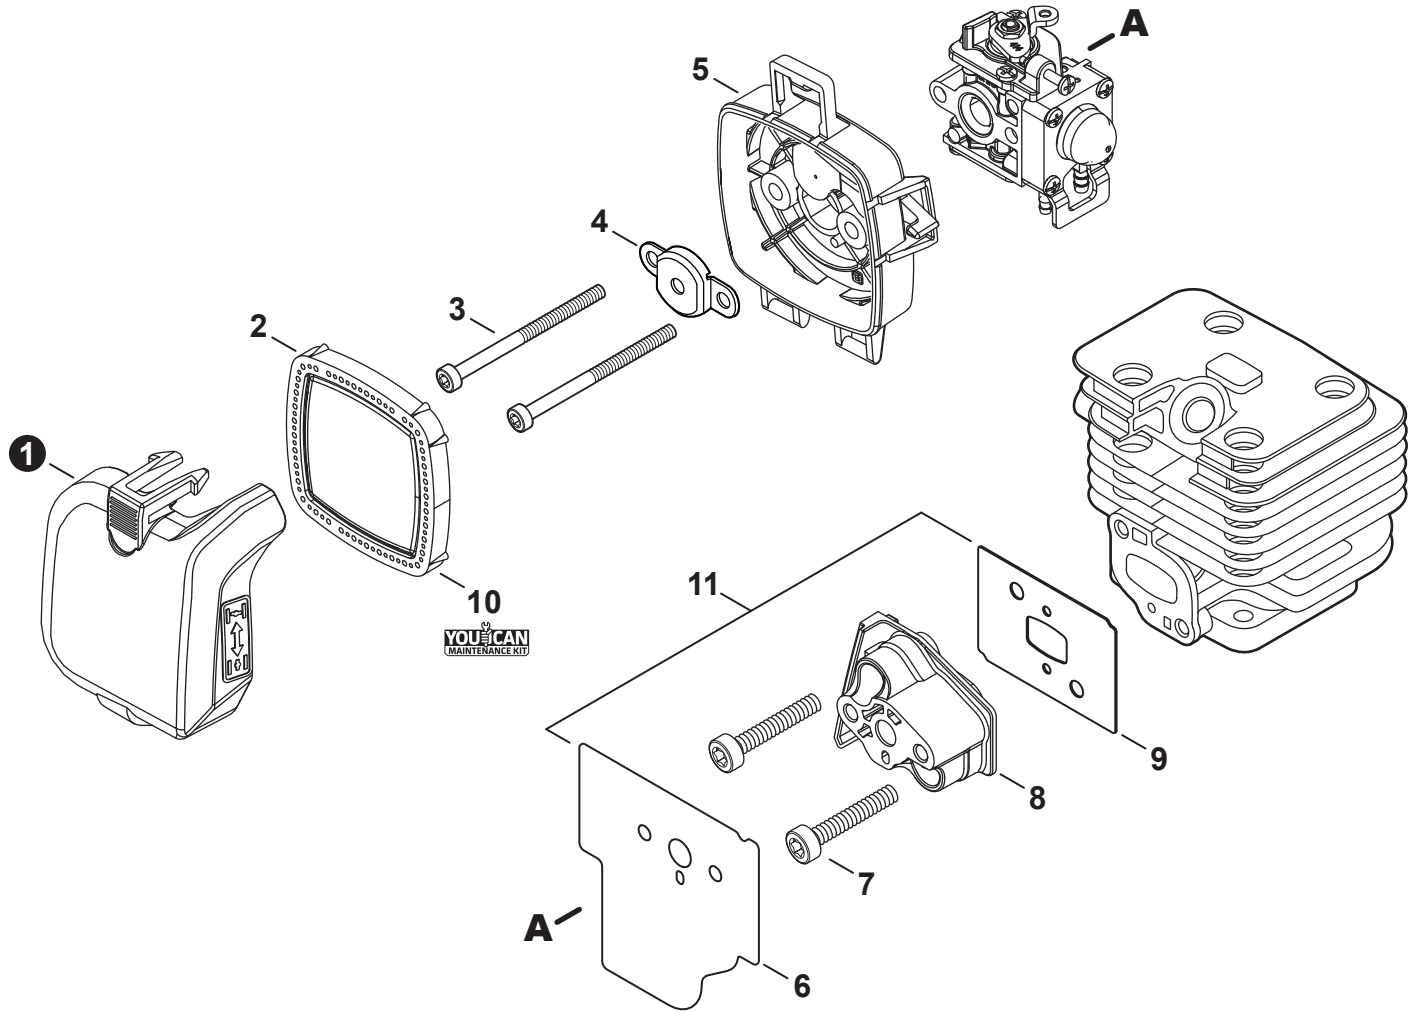

NO.	PART NUMBER	QTY.	DESCRIPTION	NOM DE LA PIÈCE
1	A232001920	1	COVER, AIR FILTER	COUVERCLE DU FILTRE D'AIR
2	A226002160	1	FILTER, AIR	FILTRE D'AIR
3	V805000100	2	BOLT, TORX 5×65	BOULON TORX 5×65
4	A244000330	1	PLATE, PREVENT	PLAQUE, PRÉVENTION
5	P100003820	1	CASE, AIR FILTER	BOÎTIER DE FILTRE D'AIR
6	V103001960	1	GASKET, INTAKE	JOINT D'ADMISSION
7	V805000210	2	BOLT, TORX 5×20	BOULON TORX 5×20
8	A200001130	1	INSULATOR, INTAKE	ISOLATEUR D'ADMISSION
9	V103001950	1	GASKET, INTAKE	JOINT D'ADMISSION
10	90183Y	1	TUNE-UP KIT - YOUCAN™	KIT DE MISE AU POINT - YOUCAN™
11	P021052300	1	GASKET KIT	KIT DE JOINTS