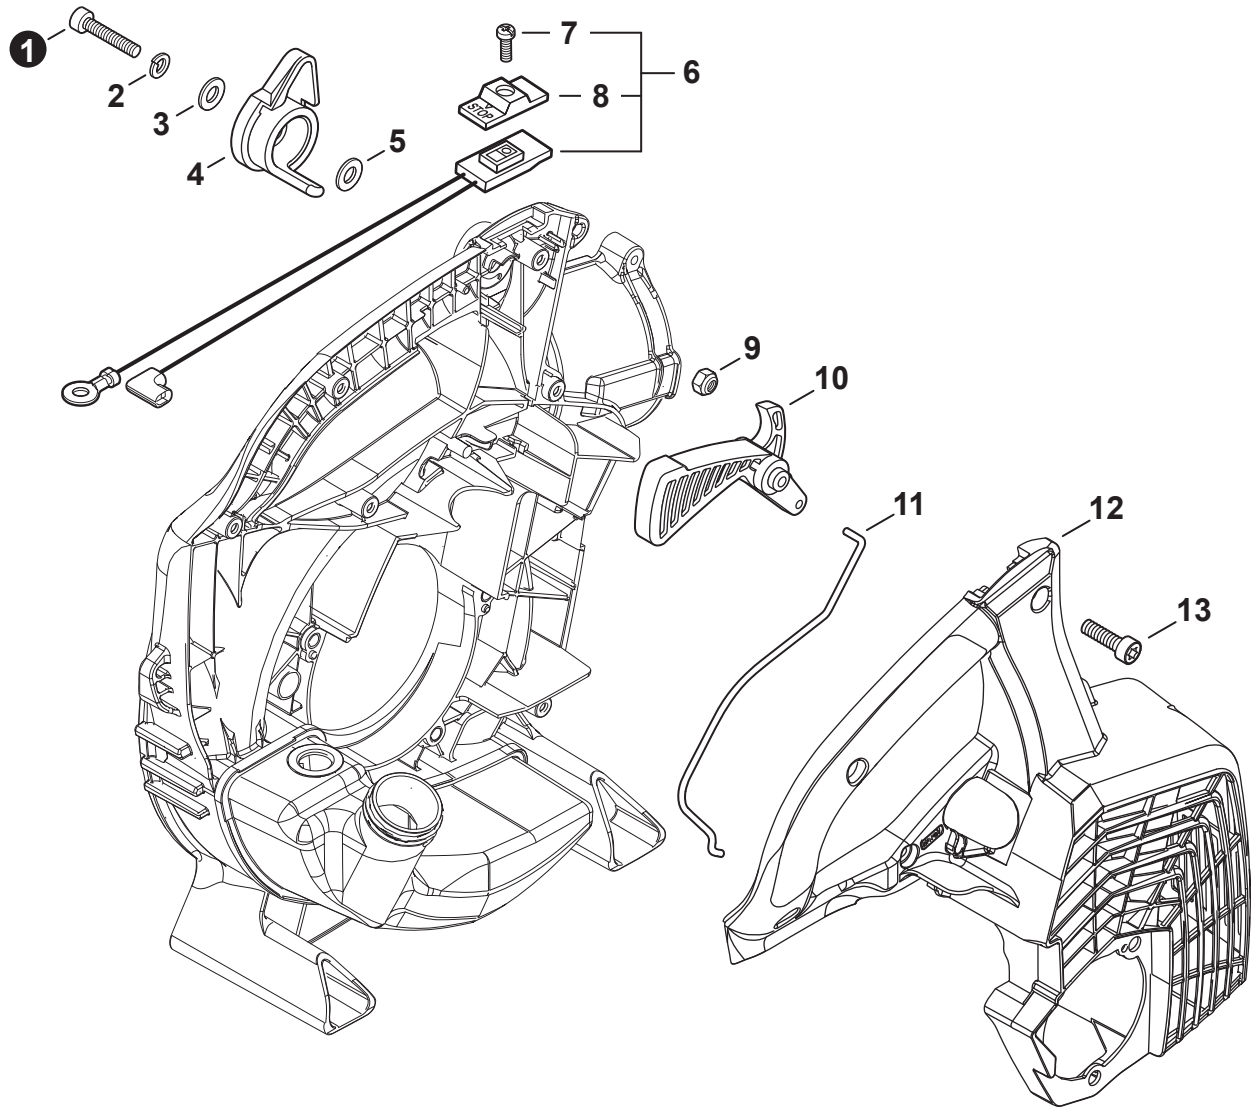

©2019 ECHO, Incorporated. All Rights Reserved

P/N 99922205452
REVISED 05/23/19

Engine Cover, Throttle Control	3
Couvercle de moteur, Commande d'accélérateur	
Engine	4
Moteur	
Engine	5
Moteur	
Carburetor	6
Carburateur	
Carburetor	7
Carburateur	
Intake	8
Admission	
Exhaust	9
Échappement	
Ignition	10
Allumage	
Starter	11
Lanceur à rappel	
Fuel System	12
Système de carburant	
Fan Case	13
Boîtier-ventilateur	
Blower Tubes	14
Tubes de souffleur	
Labels	14
Étiquettes	
Maintenance Kits	15
Trousse d'entretien	
Bulk Pipe	15
Tuyau En Vrac	
Bulk Starter Rope	15
Corde Du Démarreur En Vrac	

NO.	PART NUMBER	QTY.	DESCRIPTION	NOM DE LA PIÈCE
1	V805000220	1	BOLT, TORX 5×25	BOULON TORX 5×25
2	90060500005	1	WASHER, SPRING 5	RONDELLE ÉLASTIQUE 5
3	90060300005	1	WASHER 5.5×12×0.8	RONDELLE 5.5×12×0.8
4	C453000300	1	CONTROL, THROTTLE	COMMANDE D'ACCÉLÉRATEUR
5	90060300005	1	WASHER 5.5×12×0.8	RONDELLE 5.5×12×0.8
6	P100003830	1	SWITCH, ON-OFF	INTERRUPTEUR MARCHE-ARRÊT
7	9154503010	1	+SCREW 3×10	+VIS 3×10
8	A444000060	1	+KNOB, SWITCH	+BOUTON DU INTERRUPTEUR
9	90056250005	1	NUT, LOCK M5	ÉCROU D'ARRÊT M5
10	C450000721	1	TRIGGER, THROTTLE	GÂCHETTE D'ACCÉLÉRATEUR
11	C454000580	1	ROD, THROTTLE	TIGE D'ACCÉLÉRATEUR
12	A190001621	1	COVER, ENGINE	COUVERCLE DE MOTEUR
13	V805000010	6	BOLT, TORX 5×20	BOULON TORX 5×20