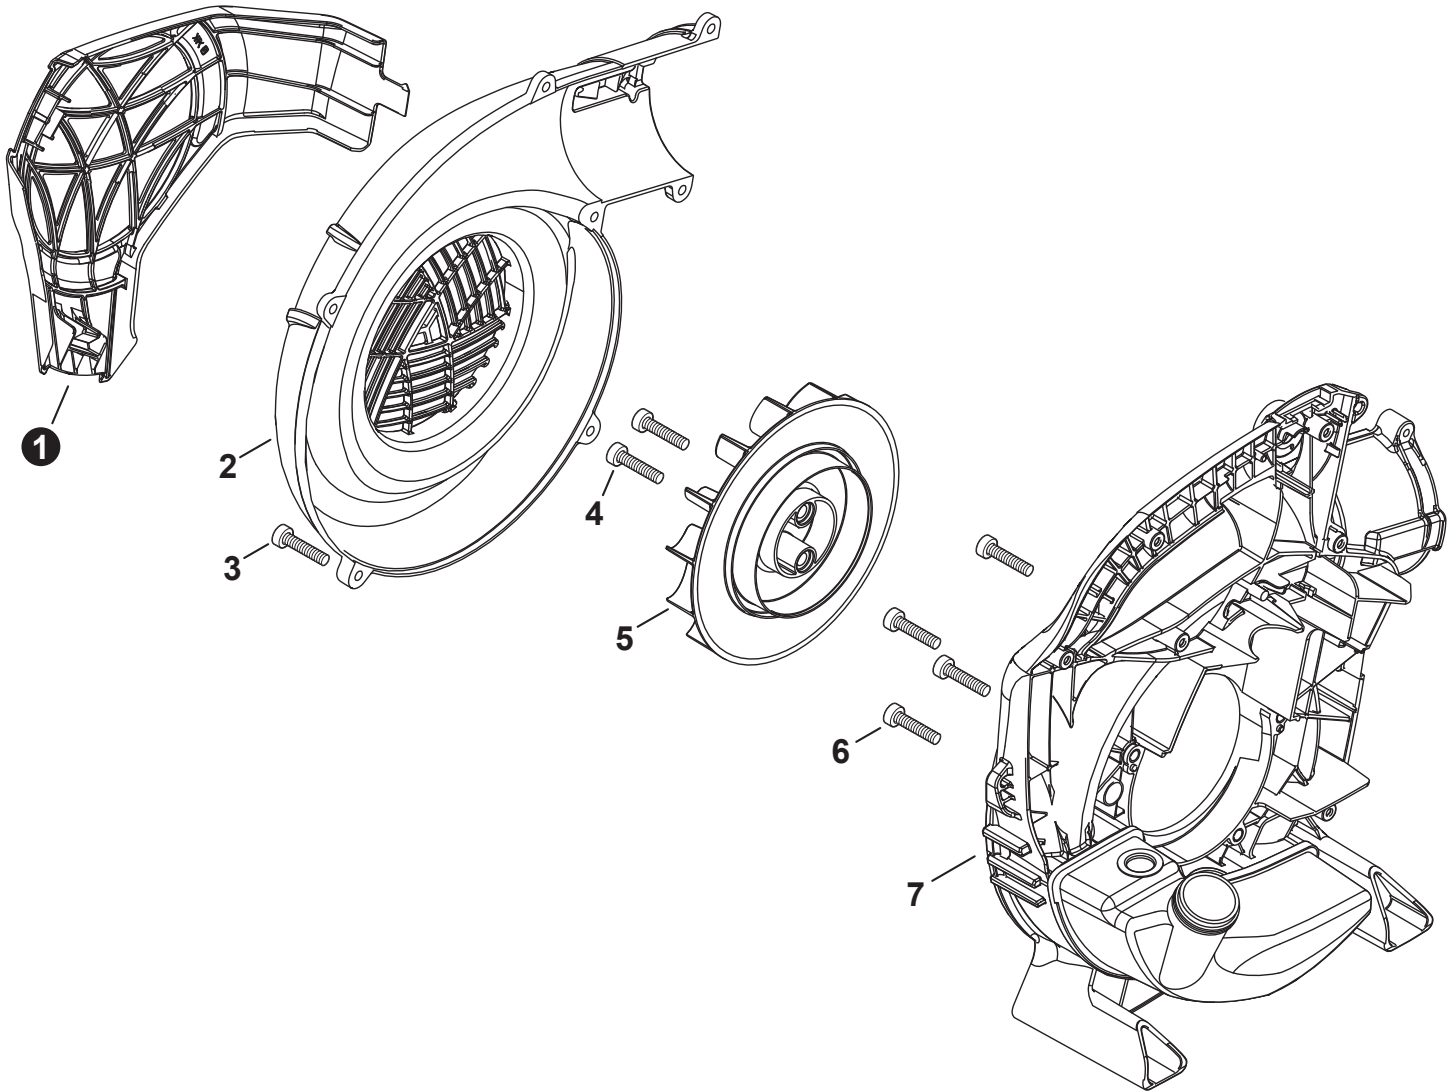

NO.	PART NUMBER	QTY.	DESCRIPTION	NOM DE LA PIÈCE
1	E104000270	1	GUARD, DEBRIS	PARE-DÉBRIS
2	E103001470	1	COVER, FAN CASE	COUVRE-VENTILATEUR
3	V805000010	7	BOLT, TORX 5×20	BOULON TORX 5×20
4	V806000010	2	BOLT, TORX 6×20	BOULON TORX 6×20
5	E100000310	1	FAN, BLOWER	VENTILATEUR DE SOUFFLEUR
6	V805000150	4	BOLT, TORX 5×16	BOULON TORX 5×16
7	E103001461	1	CASE, FAN	BOÎTIER-VENTILATEUR