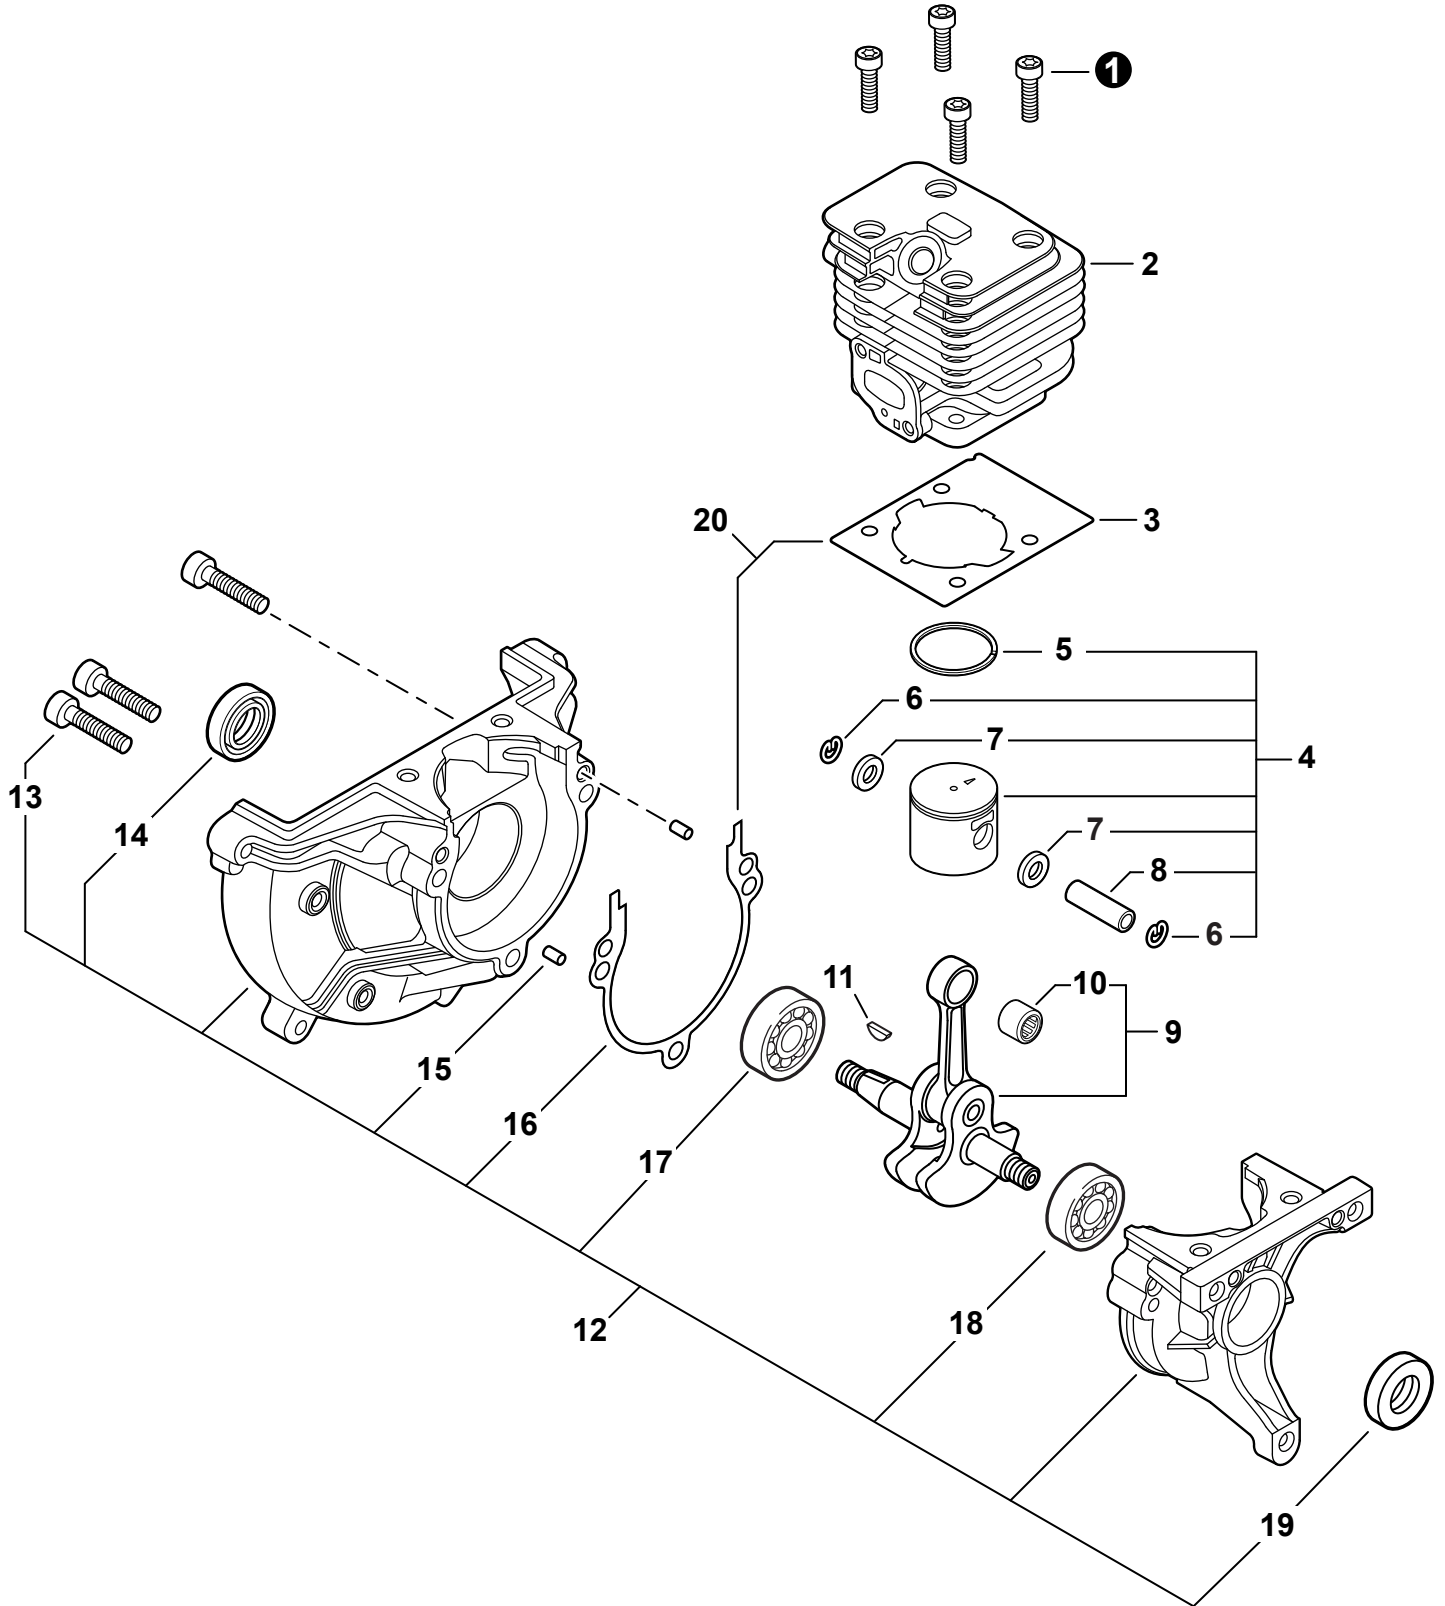

NO.	PART NUMBER	QTY.	DESCRIPTION	NOM DE LA PIÈCE
1	V805000220	1	BOLT, TORX 5×25	BOULON TORX 5×25
2	90060500005	1	WASHER, SPRING 5	RONDELLE ÉLASTIQUE 5
3	90060300005	1	WASHER 5.5×12×0.8	RONDELLE 5.5×12×0.8
4	C453000300	1	CONTROL, THROTTLE	COMMANDE D'ACCÉLÉRATEUR
5	90060300005	1	WASHER 5.5×12×0.8	RONDELLE 5.5×12×0.8
6	P100003830	1	SWITCH, ON-OFF	INTERRUPTEUR MARCHE-ARRÊT
7	9154503010	1	+SCREW 3×10	+VIS 3×10
8	A444000060	1	+KNOB, SWITCH	+BOUTON DU INTERRUPTEUR
9	90056250005	1	NUT, LOCK M5	ÉCROU D'ARRÊT M5
10	C450000721	1	TRIGGER, THROTTLE	GÂCHETTE D'ACCÉLÉRATEUR
11	C454000580	1	ROD, THROTTLE	TIGE D'ACCÉLÉRATEUR
12	A190001621	1	COVER, ENGINE	COUVERCLE DE MOTEUR
13	V805000010	6	BOLT, TORX 5×20	BOULON TORX 5×20

NO.	PART NUMBER	QTY.	DESCRIPTION	NOM DE LA PIÈCE
1	V805000210	4	BOLT, TORX 5×20	BOULON TORX 5×20
2	A130002340	1	CYLINDER	CYLINDRE
3	V100000860	1	GASKET, CYLINDER	JOINT CYLINDRE
4	P100003800	1	PISTON KIT	KIT DE PISTON
5	A101000720	1	+RING, PISTON	+SEGMENT DE PISTON
6	10001503931	2	+RING, SNAP	+ANNEAU ÉLASTIQUE
7	V306000520	2	+WASHER, THRUST	+RONDELLE DE BUTÉE
8	10001335430	1	+PIN, PISTON	+AXE DE PISTON
9	A011001510	1	CRANKSHAFT ASSY	VILEBREQUIN COMPLET
10	V554000030	1	+BEARING, NEEDLE 9	+ROULEMENT À AIGUILLES 9
11	10014212330	1	KEY, WOODRUFF	CLAVETTE-DISQUE
12	P100003810	1	CRANKCASE ASSY	CARTER DE MOTEUR COMPLET
13	V805000220	3	+BOLT, TORX 5×25	+BOULON TORX 5×25
14	10021242031	1	+SEAL, OIL 12	+JOINT D'HUILE 12
15	90033040080	2	+PIN, LOCATING 4×8	+GOUPILLE DE POSITIONNEMENT 4×8
16	V102000300	1	+GASKET, CRANKCASE	+JOINT CARTER DE MOTEUR
17	90080036001	1	+BEARING, BALL 6001	+ROULEMENT À BILLES 6001
18	90081036000	1	+BEARING, BALL	+ROULEMENT À BILLES
19	10021261830	1	+SEAL, OIL	+JOINT D'HUILE
20	P021052300	1	GASKET KIT	KIT DE JOINTS