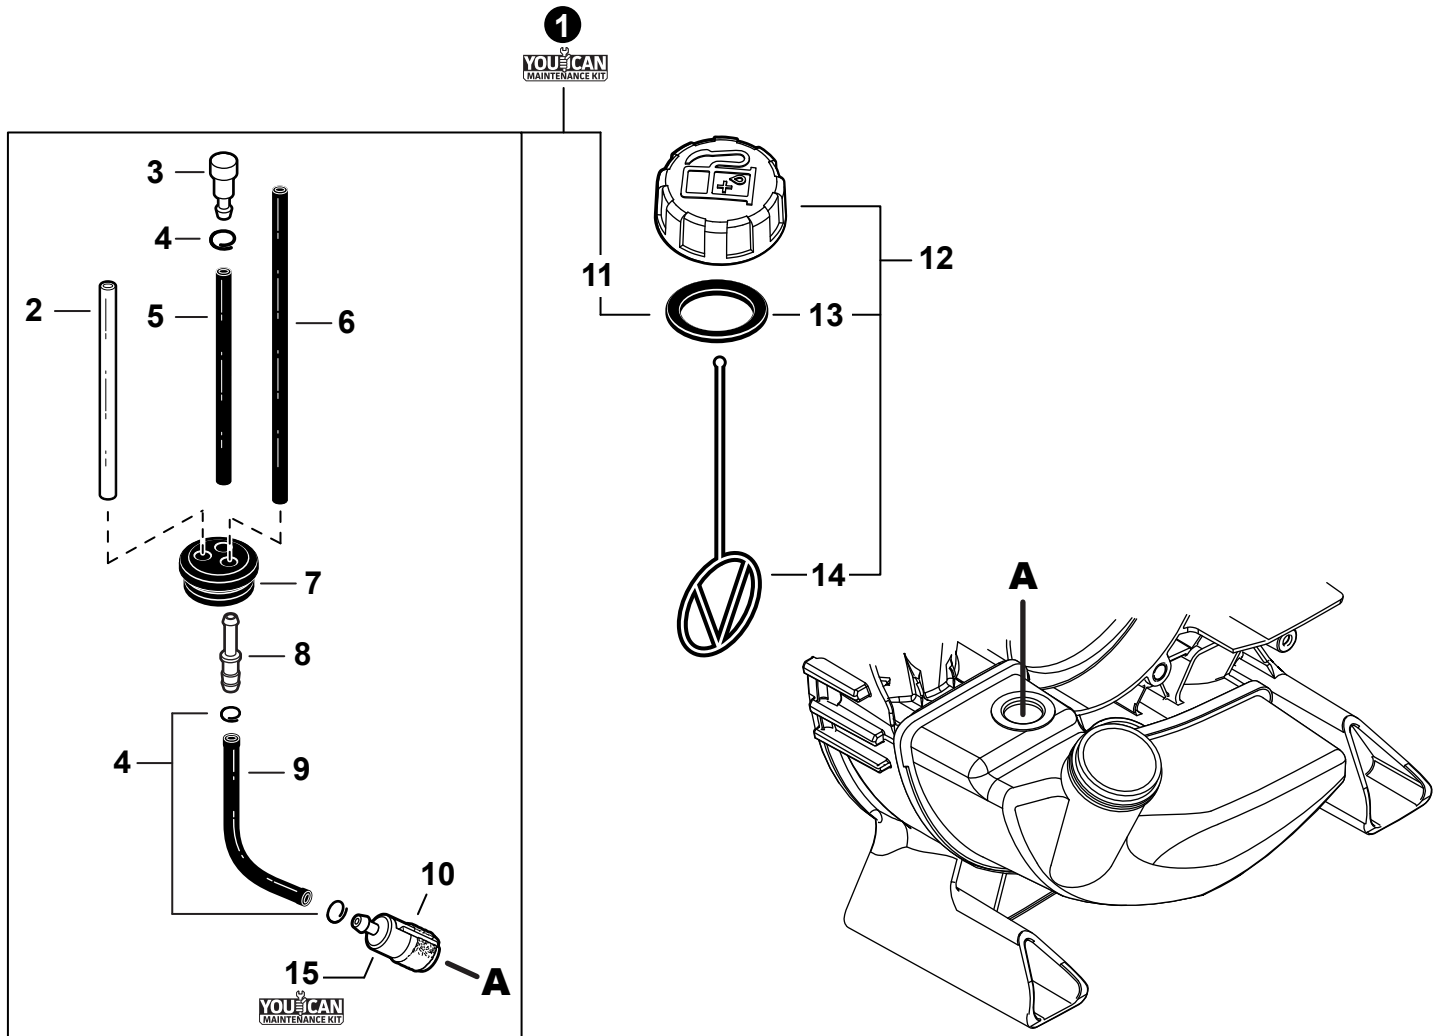

NO.	PART NUMBER	QTY.	DESCRIPTION	NOM DE LA PIÈCE
1	90184Y	1	FUEL SYSTEM KIT - YOU CAN™	KIT DE SYSTÈME DE CARBURANT - YOU CAN™
2	13201049730	1	+PIPE, FUEL 3×6×85 CLEAR	+TUYAU DE CARBURANT 3×6×85 CLAIR
3	A356000031	1	+VENT ASSY	+ÉVENT COMPLET
4	V490001240	3	+CLIP Ø6	+ATTACHE Ø6
5	V471005251	1	+PIPE, FUEL 3×5×60 BLACK	+TUYAU DE CARBURANT 3×5×60 NOIR
6	V471005240	1	+PIPE, FUEL 3×5×80 BLACK	+TUYAU DE CARBURANT 3×5×80 NOIR
7	13211546730	1	+GROMMET, FUEL Ø5	+OEILLET CARBURANT Ø5
8	V186000520	1	+CONNECTOR, PIPE Ø5×Ø3.5	+CONNEXION DE TUYAU Ø5×Ø3.5
9	V471003731	1	+PIPE, FUEL 3×5×140 BLACK	+TUYAU DE CARBURANT 3×5×140 NOIR
10	A369000470	1	+FILTER, FUEL	+FILTRE À CARBURANT
11	V107000190	1	+GASKET, FUEL CAP	+JOINT BOUCHON DE CARBURANT
12	P100006640	1	CAP ASSY, FUEL	ASSEMBLAGE DU BOUCHON DE CARBURANT
13	V107000190	1	+GASKET, FUEL CAP	+JOINT BOUCHON DE CARBURANT
14	13105156030	1	+CONNECTOR, CAP L= 100 MM	+CONNEXION DU BOUCHON L= 100 MM
15	90183Y	1	TUNE-UP KIT - YOU CAN™	KIT DE MISE AU POINT - YOU CAN™