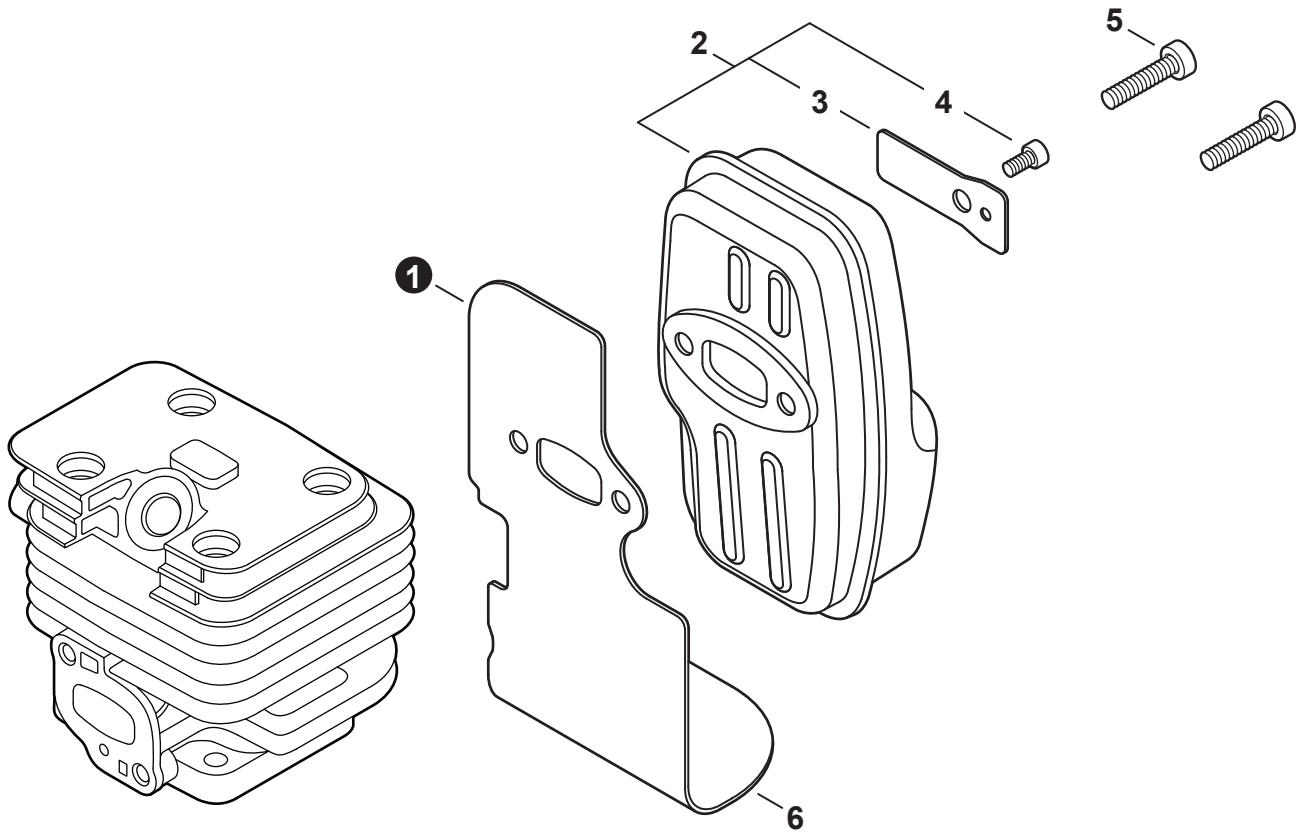

NO.	PART NUMBER	QTY.	DESCRIPTION	NOM DE LA PIÈCE
1	V104002350	1	HEAT SHIELD, EXHAUST	BOUCLIER THERMIQUE ÉCHAPPEMENT
2	P021053080	1	MUFFLER ASSY	ASSEMBLAGE SILENCIEUX
3	A310000510	1	+SCREEN, SPARK ARRESTER	+PARE-ÉTINCELLES
4	V804000030	1	+BOLT, TORX 4×8	+BOULON TORX 4×8
5	V805000210	2	BOLT, TORX 5×20	BOULON TORX 5×20
6	P021052300	1	GASKET KIT	KIT DE JOINTS