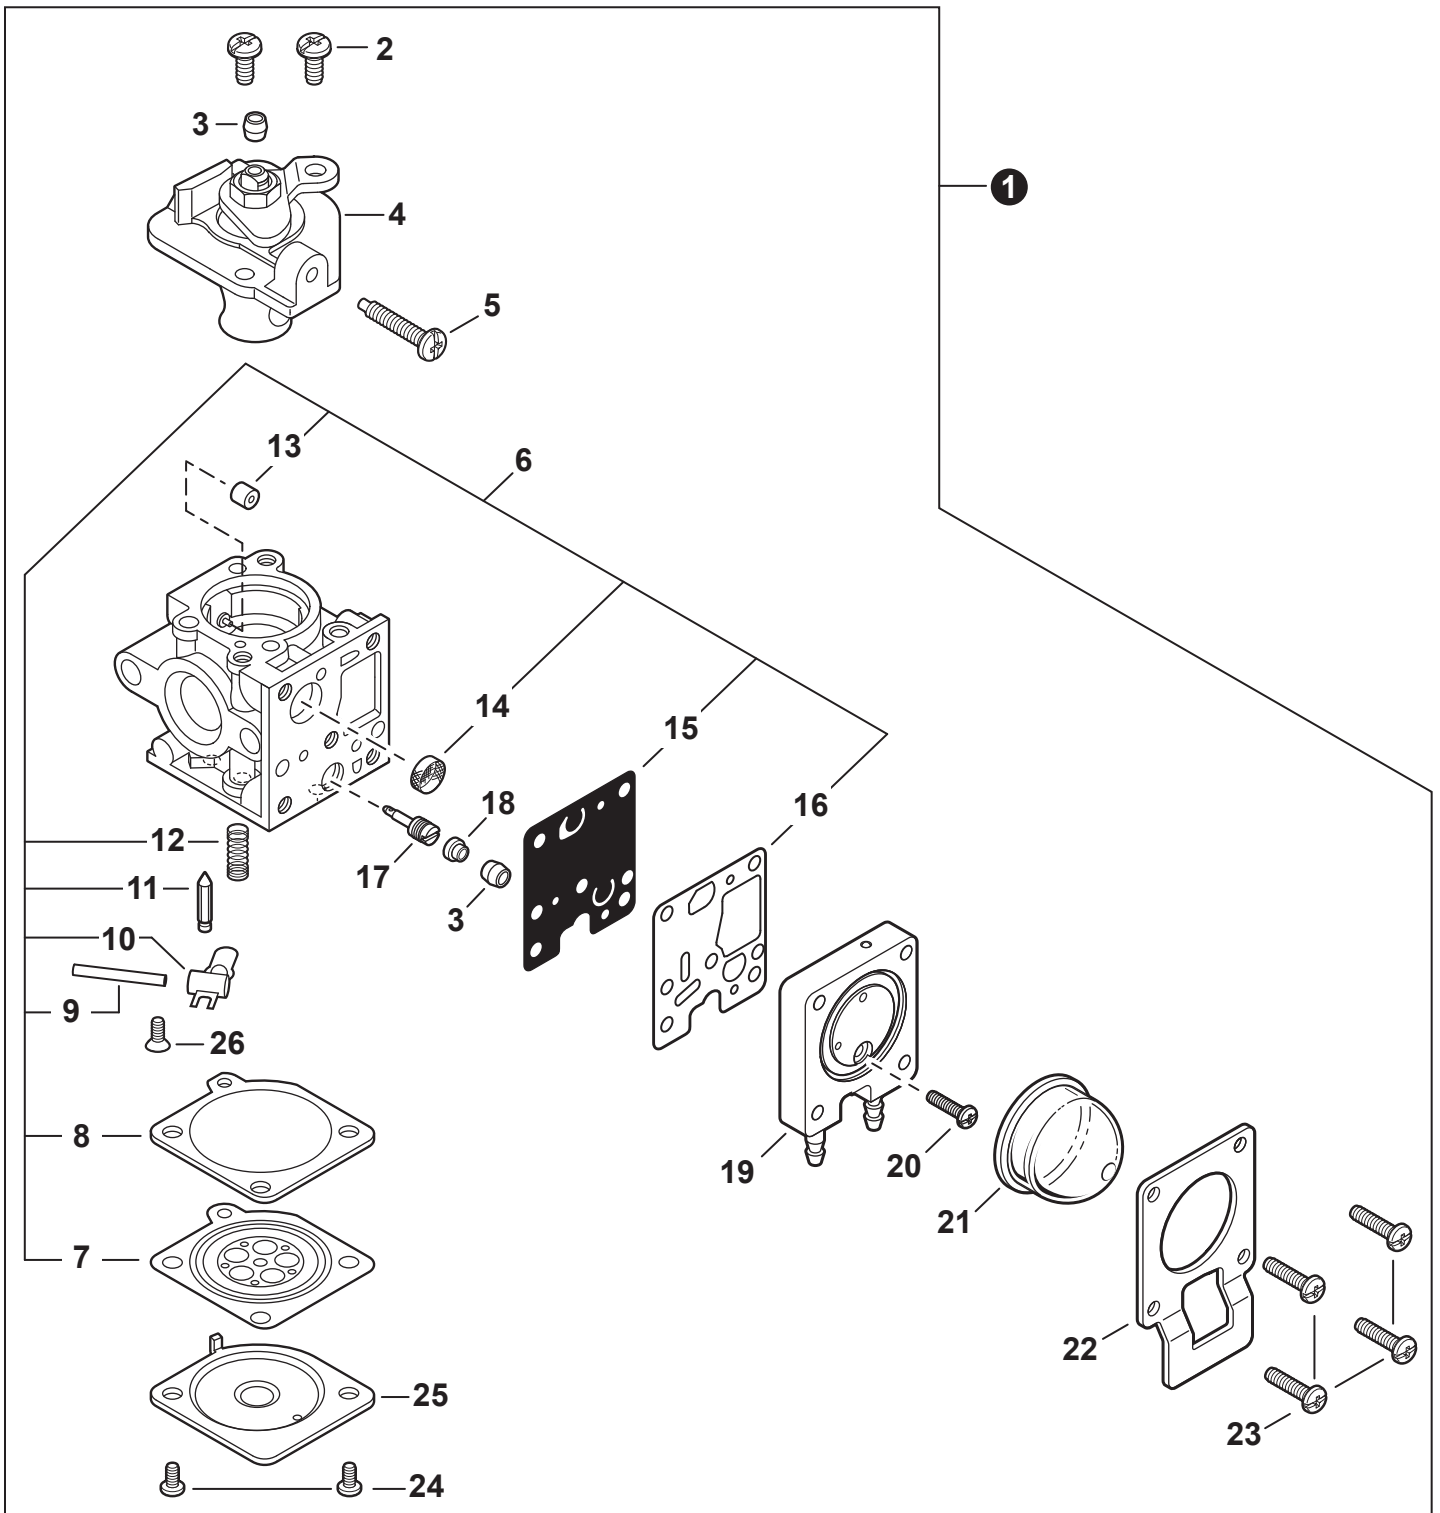

NO.	PART NUMBER	QTY.	DESCRIPTION	NOM DE LA PIÈCE
1	V805000220	1	BOLT, TORX 5×25	BOULON TORX 5×25
2	90060500005	1	WASHER, SPRING 5	RONDELLE ÉLASTIQUE 5
3	90060300005	1	WASHER 5.5×12×0.8	RONDELLE 5.5×12×0.8
4	C453000300	1	CONTROL, THROTTLE	COMMANDE D'ACCÉLÉRATEUR
5	90060300005	1	WASHER 5.5×12×0.8	RONDELLE 5.5×12×0.8
6	P100003830	1	SWITCH, ON-OFF	INTERRUPTEUR MARCHE-ARRÊT
7	9154503010	1	+SCREW 3×10	+VIS 3×10
8	A444000060	1	+KNOB, SWITCH	+BOUTON DU INTERRUPTEUR
9	90056250005	1	NUT, LOCK M5	ÉCROU D'ARRÊT M5
10	C450000721	1	TRIGGER, THROTTLE	GÂCHETTE D'ACCÉLÉRATEUR
11	C454000580	1	ROD, THROTTLE	TIGE D'ACCÉLÉRATEUR
12	A190001621	1	COVER, ENGINE	COUVERCLE DE MOTEUR
13	V805000010	6	BOLT, TORX 5×20	BOULON TORX 5×20

NO.	PART NUMBER	QTY.	DESCRIPTION	NOM DE LA PIÈCE
1	V805000210	4	BOLT, TORX 5×20	BOULON TORX 5×20
2	A130002340	1	CYLINDER	CYLINDRE
3	V100000860	1	GASKET, CYLINDER	JOINT CYLINDRE
4	P100003800	1	PISTON KIT	KIT DE PISTON
5	A101000720	1	+RING, PISTON	+SEGMENT DE PISTON
6	10001503931	2	+RING, SNAP	+ANNEAU ÉLASTIQUE
7	V306000520	2	+WASHER, THRUST	+RONDELLE DE BUTÉE
8	10001335430	1	+PIN, PISTON	+AXE DE PISTON
9	A011001510	1	CRANKSHAFT ASSY	VILEBREQUIN COMPLET
10	V554000030	1	+BEARING, NEEDLE 9	+ROULEMENT À AIGUILLES 9
11	10014212330	1	KEY, WOODRUFF	CLAVETTE-DISQUE
12	P100003810	1	CRANKCASE ASSY	CARTER DE MOTEUR COMPLET
13	V805000220	3	+BOLT, TORX 5×25	+BOULON TORX 5×25
14	10021242031	1	+SEAL, OIL 12	+JOINT D'HUILE 12
15	90033040080	2	+PIN, LOCATING 4×8	+GOUPILLE DE POSITIONNEMENT 4×8
16	V102000300	1	+GASKET, CRANKCASE	+JOINT CARTER DE MOTEUR
17	90080036001	1	+BEARING, BALL 6001	+ROULEMENT À BILLES 6001
18	90081036000	1	+BEARING, BALL	+ROULEMENT À BILLES
19	10021261830	1	+SEAL, OIL	+JOINT D'HUILE
20	P021052300	1	GASKET KIT	KIT DE JOINTS