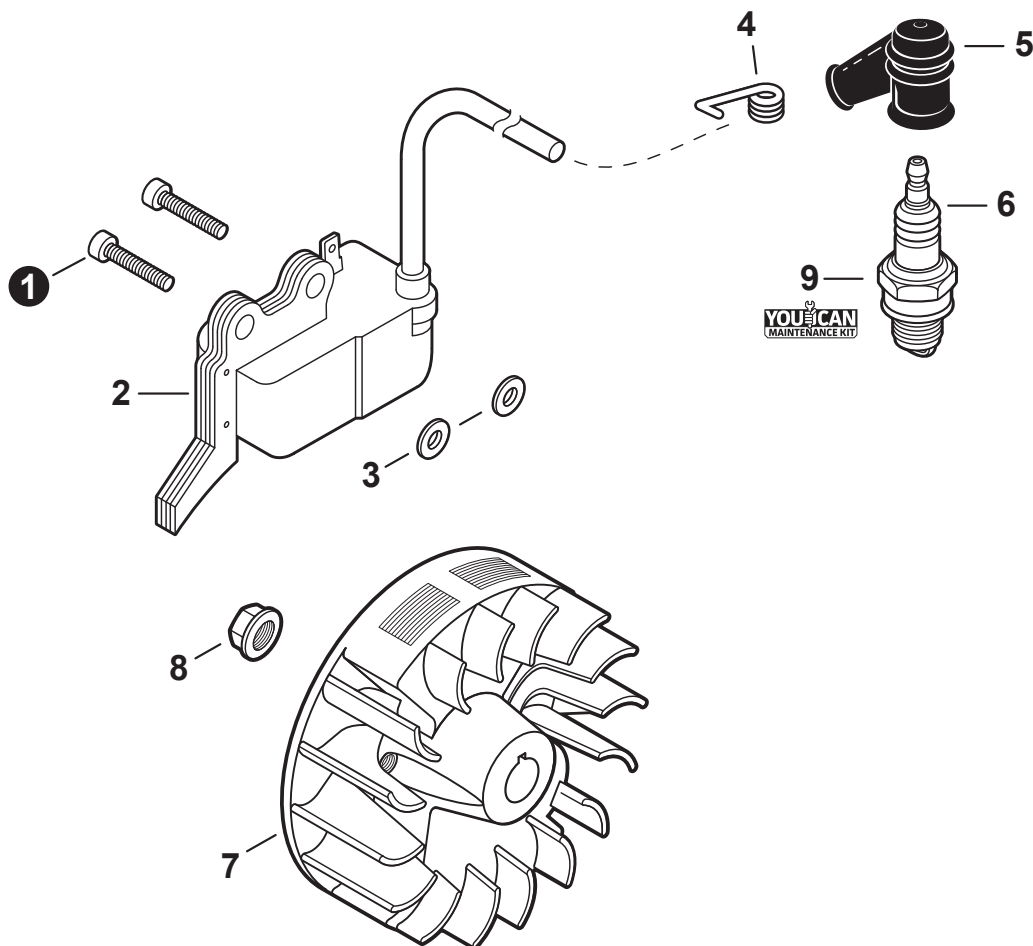

NO.	PART NUMBER	QTY.	DESCRIPTION	NOM DE LA PIÈCE
1	V805000210	2	BOLT, TORX 5x20	BOULON TORX 5x20
2	A411001750	1	COIL, IGNITION	BOBINE D'ALLUMAGE
3	V323000070	2	SPACER 5	ENTRETOISE 5
4	A426000010	1	TERMINAL, SPARK PLUG	BORNE DE BOUGIE
5	A427000013	1	CAP, SPARK PLUG	PROTECTEUR DE BOUGIE
6	A425000000	1	SPARK PLUG - BPMR8Y	BOUGIE - BPMR8Y
7	A409001320	1	FLYWHEEL	VOLANT
8	90051500008	1	NUT, FLANGE M8	ÉCROU
9	90183Y	1	TUNE-UP KIT - YOU CAN™	KIT DE MISE AU POINT - YOU CAN™