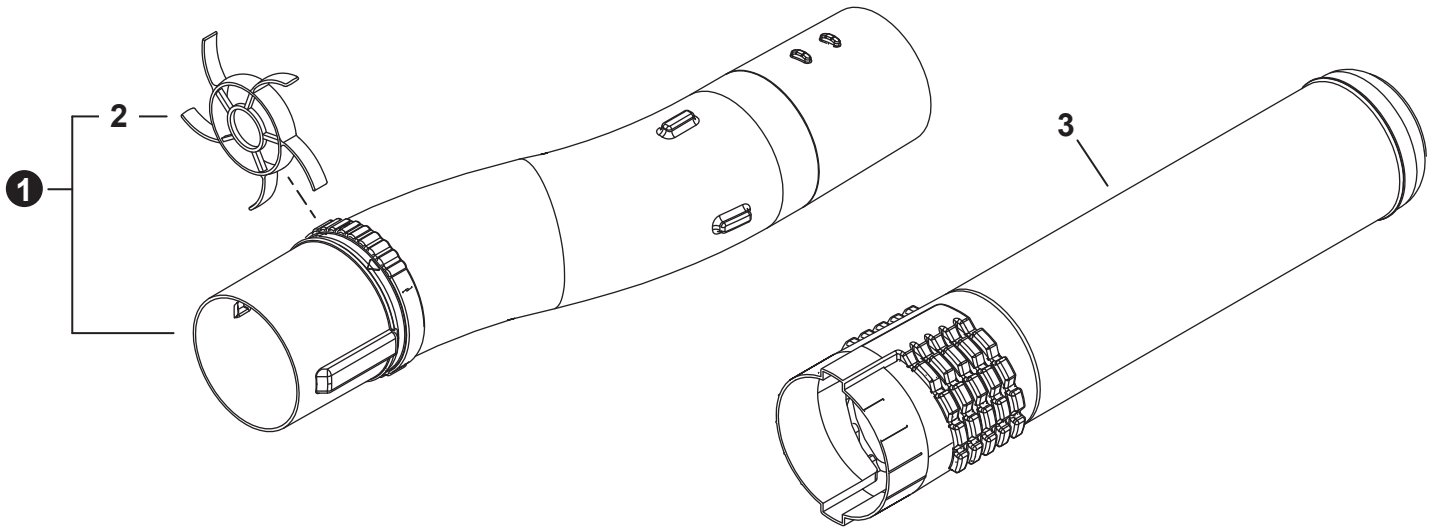

NO.	PART NUMBER	QTY.	DESCRIPTION	NOM DE LA PIÈCE
1	E165000951	1	TUBE, BLOWER - CURVED	TUBE DE SOUFFLEUR - COURBE
2	E178000130	1	+GUARD - BLOWER TUBE	+PROTECTEUR DU TUBE DE SOUFFLEUR
3	E165000880	1	TUBE, BLOWER - NOZZLE	TUBE DE SOUFFLEUR - BUSE