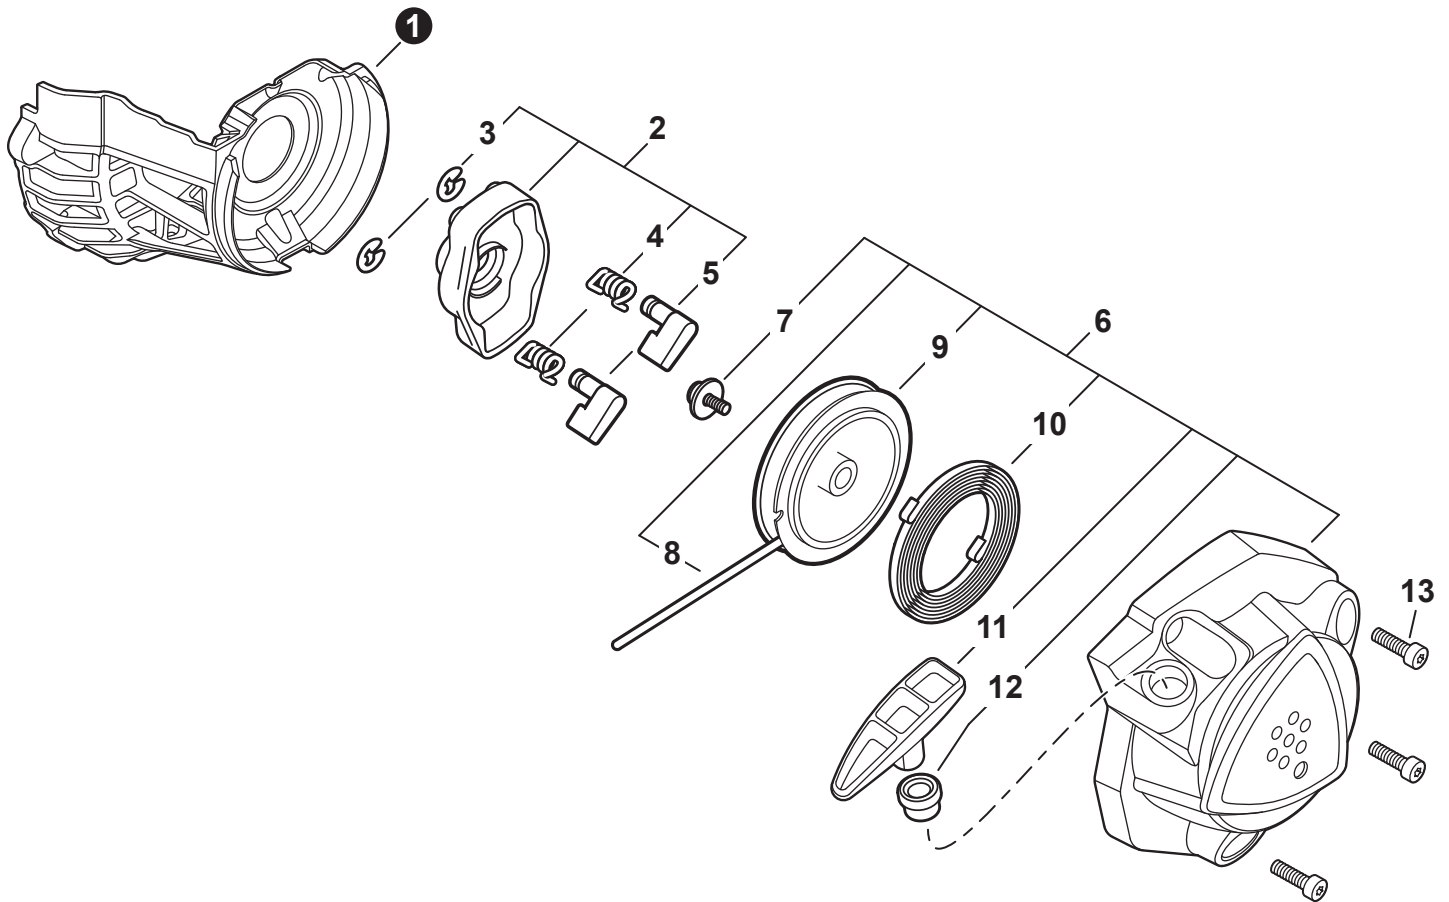

NO.	PART NUMBER	QTY.	DESCRIPTION	NOM DE LA PIÈCE
1	A127000510	1	SHIELD, DEBRIS	PARE-DÉBRIS
2	A052000030	1	PAWL ASSY, STARTER	CLIQUET DE LANCEUR À RAPPEL COMPLET
3	P022002100	2	+E-RING 4	+BAGUE EN E 4
4	17723440630	2	+SPRING, RETURN	+RESSORT DE RAPPEL
5	A514000120	2	+PAWL, STARTER	+CLIQUET
6	A051003310	1	STARTER ASSY	ASSEMBLAGE DU LANCEUR À RAPPEL
7	17723644330	1	+SCREW	+VIS
8	P022049010	1	+ROPE, STARTER	+CORDE DU DÉMARREUR
9	P022049000	1	+REEL, ROPE	+ENROULEUR DE CÂBLE
10	P022019680	1	+SPRING, RECOIL	+RESSORT DE RAPPEL
11	P022036700	1	+GRIP, STARTER	+POIGNÉE DU DÉMARREUR
12	P022045770	1	+GUIDE, ROPE	+GUIDE DE CORDE
13	V805000150	3	BOLT, TORX 5×16	BOULON TORX 5×16