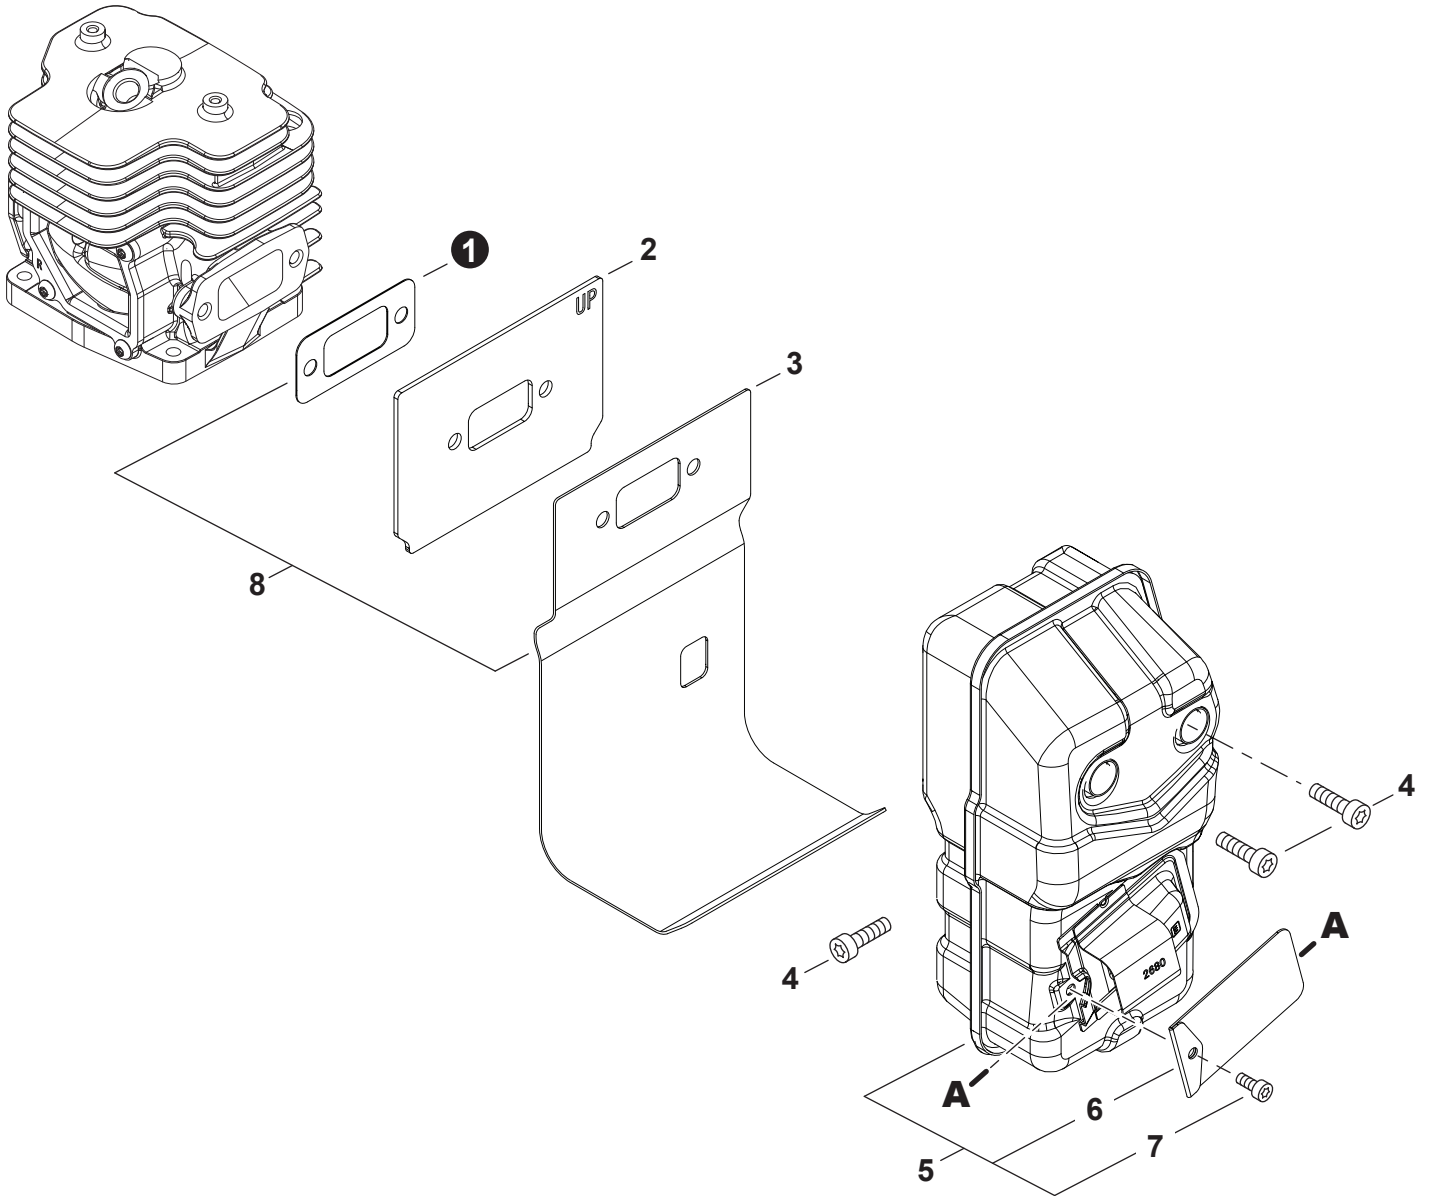

NO.	PART NUMBER	QTY.	DESCRIPTION	NOM DE LA PIÈCE
1	V104002440	1	GASKET, EXHAUST	JOINT D'ÉCHAPPEMENT
2	A312000140	1	PLATE, EXHAUST	PLAQUE D'ÉCHAPPEMENT
3	V104002430	1	HEAT SHIELD, EXHAUST	BOUCLIER THERMIQUE ÉCHAPPEMENT
4	V806000010	3	BOLT, TORX 6x20	BOULON TORX 6x20
5	P100006321	1	MUFFLER ASSY	ASSEMBLAGE SILENCIEUX
6	A310000540	1	+SCREEN, SPARK ARRESTER	+PARE-ÉTINCELLES
7	V804000030	1	+BOLT, TORX 4x8	+BOULON TORX 4x8
8	P021053170	1	GASKET KIT: ENGINE, INTAKE, EXHAUST	KIT DE JOINTS - MOTEUR, ADMISSION, ÉCHAPPEMENT