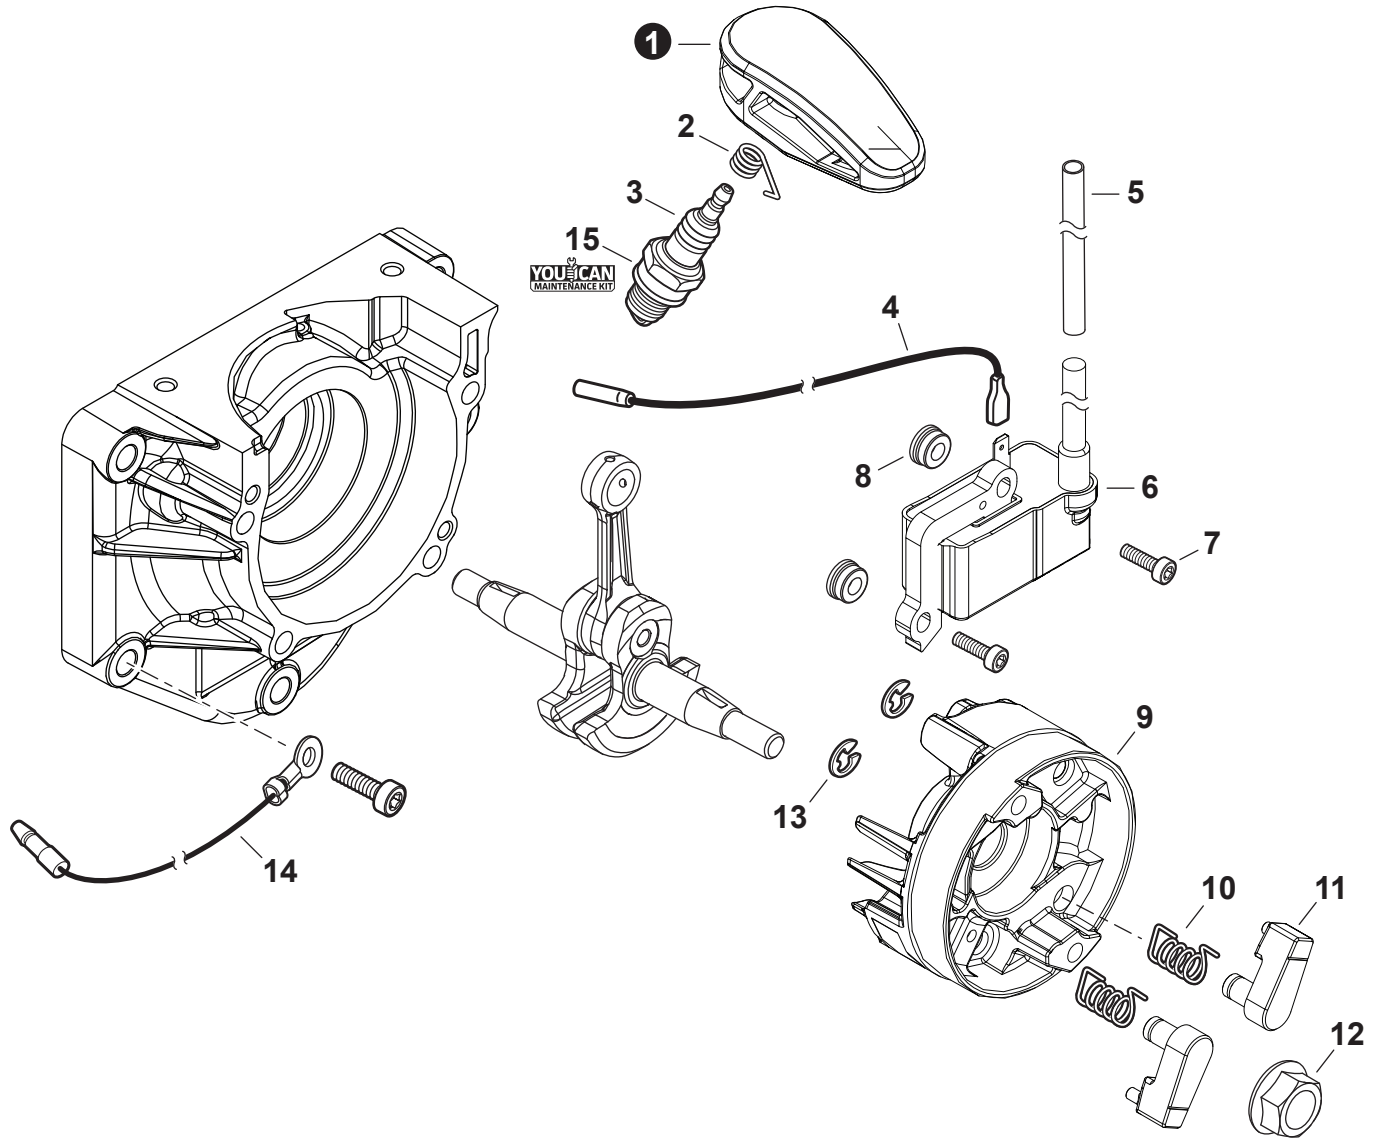

NO.	PART NUMBER	QTY.	DESCRIPTION	NOM DE LA PIÈCE
1	A427000230	1	CAP, SPARK PLUG	PROTECTEUR DE BOUGIE D'ALLUMAGE
2	15901103432	1	TERMINAL, SPARK PLUG	BORNE DE BOUGIE D'ALLUMAGE
3	A425000060	1	SPARK PLUG - CMR7H	BOUGIE D'ALLUMAGE - CMR7H
4	V485003180	1	LEAD	FIL
5	V475007540	1	TUBE, INSULATOR	TUYAU ISOLANTE
6	A411001870	1	COIL, IGNITION	BOBINE D'ALLUMAGE
7	V202000750	2	BOLT 4x20	BOULON 4x20
8	V352000300	2	COLLAR 4	COLLET 4
9	A409001370	1	FLYWHEEL	VOLANT
10	P022054270	2	SPRING, RETURN	RESSORT DE RAPPEL
11	P022054280	2	PAWL, STARTER	CLIQUET
12	90051900010	1	NUT, FLANGE 10x1.25	ÉCROU À BRIDE 10x1.25
13	P022054290	2	E-RING	BAGUE EN E
14	V485003170	1	LEAD	FIL
15	90194Y	1	TUNE-UP KIT - YOUCAN™	TROUSSE DE MISE AU POINT - YOUCAN™