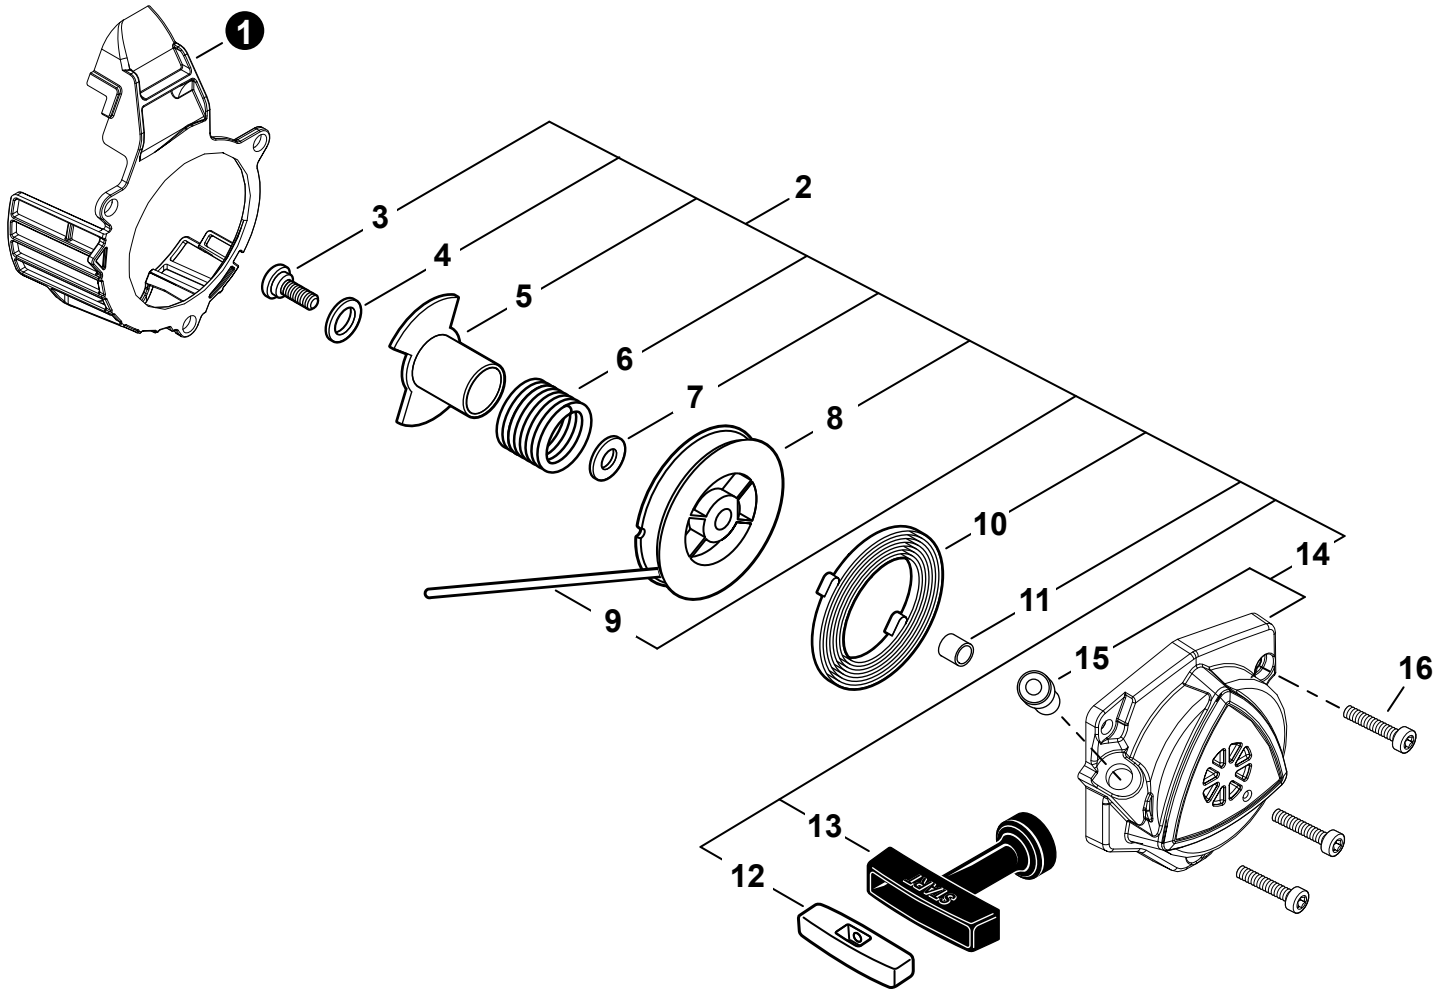

NO.	PART NUMBER	QTY.	DESCRIPTION	NOM DE LA PIÈCE
1	V376002611	1	GUARD, DEBRIS	PARE-DÉBRIS
2	A051003411	1	STARTER ASSY, RECOIL	ASSEMBLAGE DU LANCEUR À RAPPEL
3	V253000310	1	+SCREW 5	+VIS 5
4	P022052850	1	+WASHER, THRUST	+RONDELLE DE BUTÉE
5	P022052880	1	+PLATE, FRICTION	+PLAQUE
6	P022052870	1	+SPRING, FRICTION	+RESSORT
7	P022052860	1	+WASHER 19.7	+RONDELLE 19.7
8	P022052820	1	+REEL, ROPE	+BOBINE DE CORDE
9	P022052840	1	+ROPE, STARTER	+CORDE DU DÉMARREUR
10	P022052830	1	+SPRING, SPIRAL	+RESSORT HÉLICOÏDAL
11	P022052890	1	+COLLAR	+COLLET
12	P022010260	1	+RETAINER, ROPE	+RETENUE DE CORDE
13	17722811620	1	+GRIP, STARTER	+POIGNÉE DU DÉMARREUR
14	P022052810	1	+CASE, STARTER	+BOÎTIER DU LANCEUR À RAPPEL
15	P022045770	1	++GUIDE, ROPE	++GUIDE DE CORDE
16	V253000990	3	BOLT 5x20	BOULON 5x20