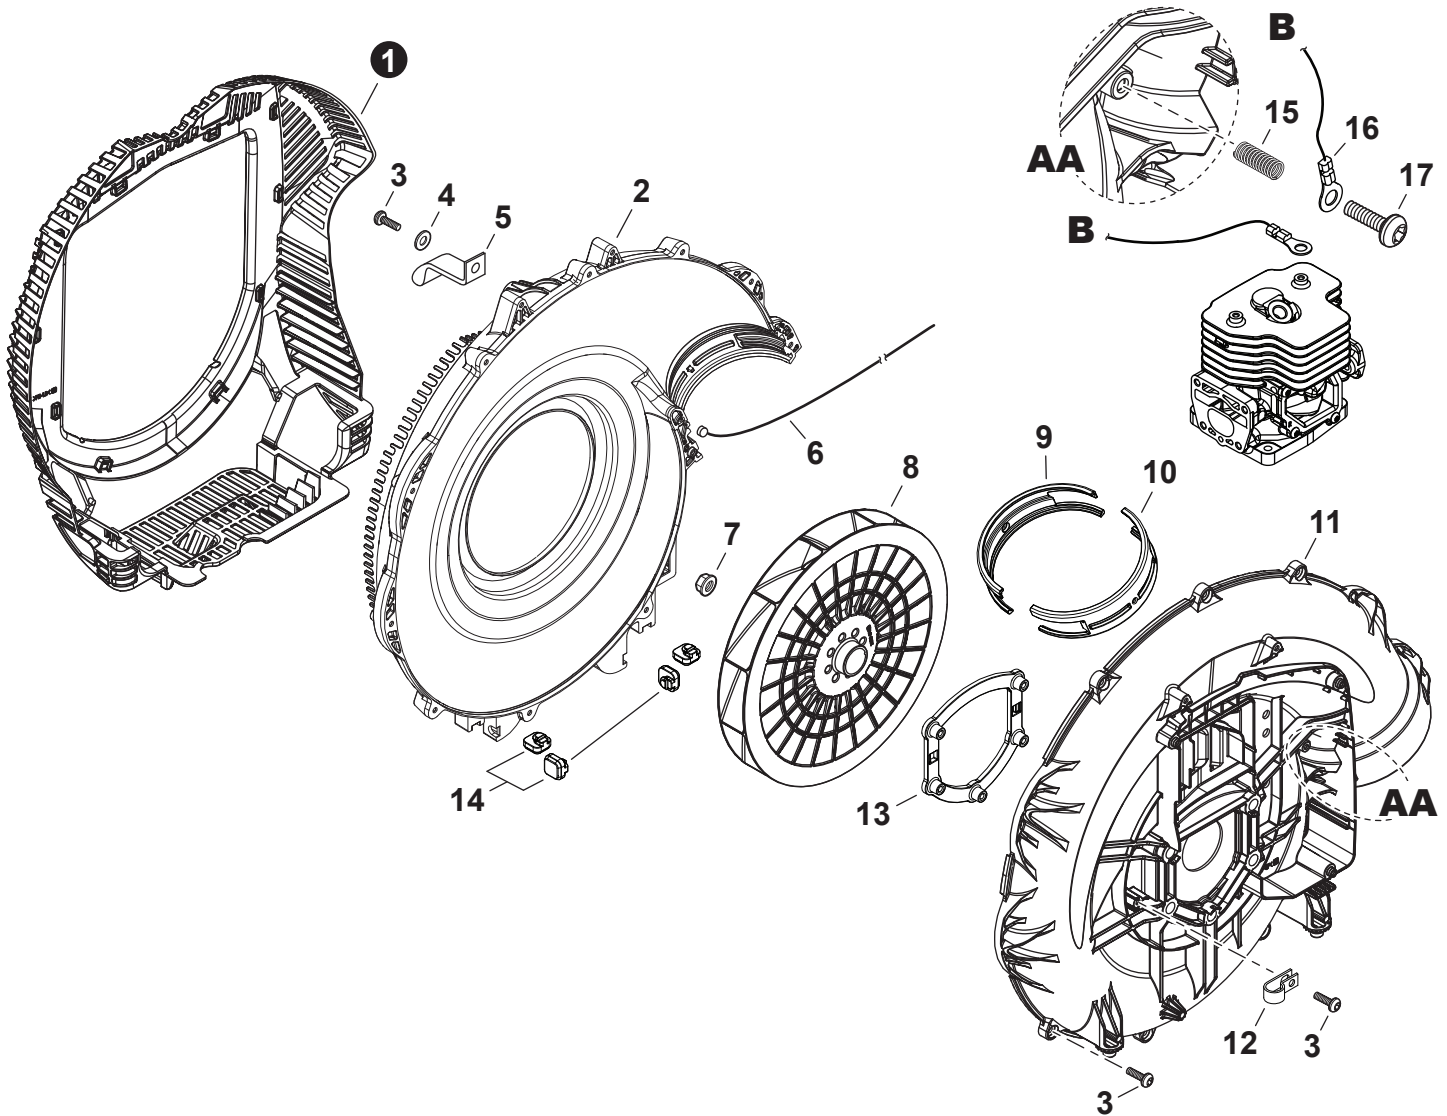

NO.	PART NUMBER	QTY.	DESCRIPTION	NOM DE LA PIÈCE
1	E104000290	1	GUARD, DEBRIS	PARE-DÉBRIS
2	E103001621	1	COVER, FAN	COUVRE-VENTILATEUR
3	V805000010	13	BOLT, TORX 5x20	BOULON TORX 5x20
4	13191103460	1	WASHER 5.5x16x0.8	RONDELLE 5.5x16x0.8
5	C651000120	1	STRAP, SAFETY	SANGLE DE SÉCURITÉ
6	V485003160	1	WIRE, ANTI-STATIC	FIL ANTISTATIQUE
7	90051900010	1	NUT, FLANGE 10x1.25	ÉCROU À BRIDE 10x1.25
8	E100000330	1	FAN, BLOWER	VENTILATEUR DE SOUFFLEUR
9	V376002620	1	SPACER	ENTRETOISE
10	V376002620	1	SPACER	ENTRETOISE
11	E103001582	1	CASE, FAN	BOÎTIER-VENTILATEUR
12	13211222031	1	CLIP	ATTACHE
13	C632000270	1	PLATE, ENGINE	PLAQUE DE MOTEUR
14	V420005410	4	CUSHION	COUSSIN
15	V450002470	1	SPRING, COMPRESSION	RESSORT DE COMPRESSION
16	V485003600	1	LEAD	FIL
17	V805000240	1	BOLT, TORX 5x12	BOULON TORX 5x12