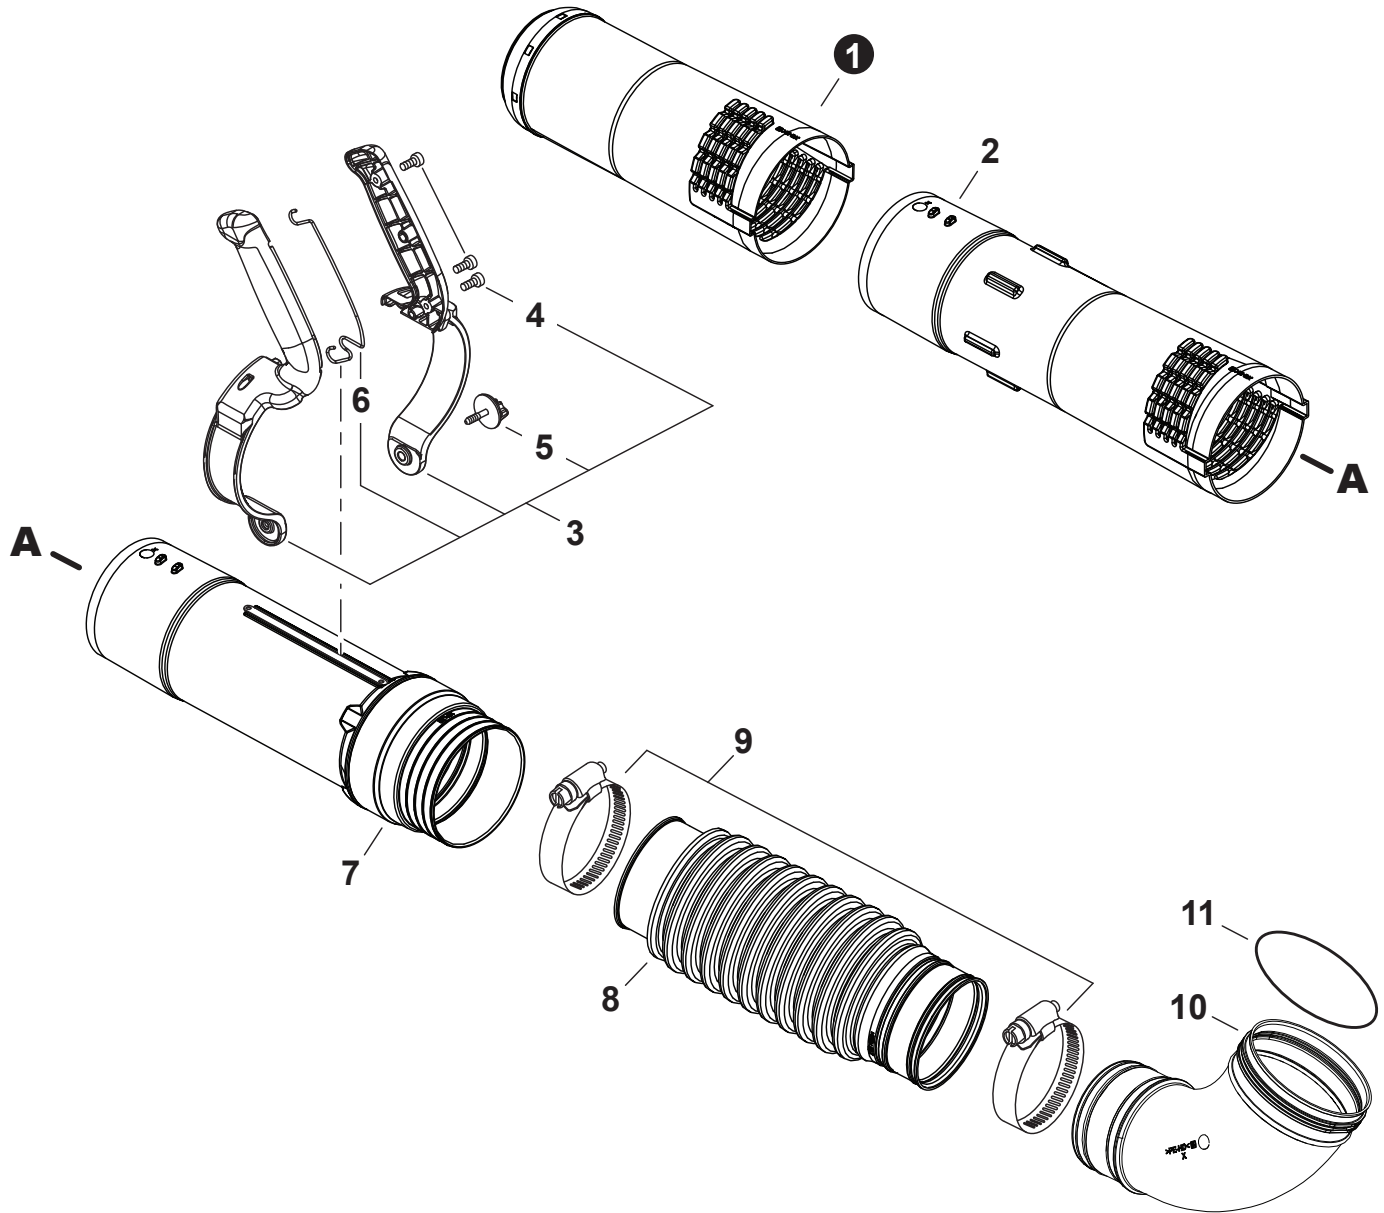

NO.	PART NUMBER	QTY.	DESCRIPTION	NOM DE LA PIÈCE
1	E165001000	1	TUBE, BLOWER - NOZZLE	TUBE DE SOUFFLEUR - BUSE
2	E165001070	1	TUBE, BLOWER - STRAIGHT	TUBE DE SOUFFLEUR - CYLINDRIQUE
3	P021052870	1	HANDLE KIT - BLOWER TUBE	KIT DE POIGNÉE DU TUBE DE SOUFFLEUR
4	V804000000	3	+BOLT, TORX 4x12	+BOULON TORX 4x12
5	A235000380	1	+KNOB, FASTENER	+BOUTON DE FIXATION
6	V486000590	1	+PLATE, GROUND	+PRISE DE TERRE
7	E165001130	1	TUBE, BLOWER - SWIVEL	TUBE DE SOUFFLEUR - PIVOT
8	E164000160	1	TUBE, BLOWER - FLEXIBLE	TUBE DE SOUFFLEUR - FLEXIBLE
9	V495003940	2	CLAMP - BAND	COLLIER À BANDE
10	E160000190	1	TUBE, BLOWER - ELBOW	TUBE DE SOUFFLEUR - COUDE
11	9250112000	1	O-RING	JOINT TORIQUE