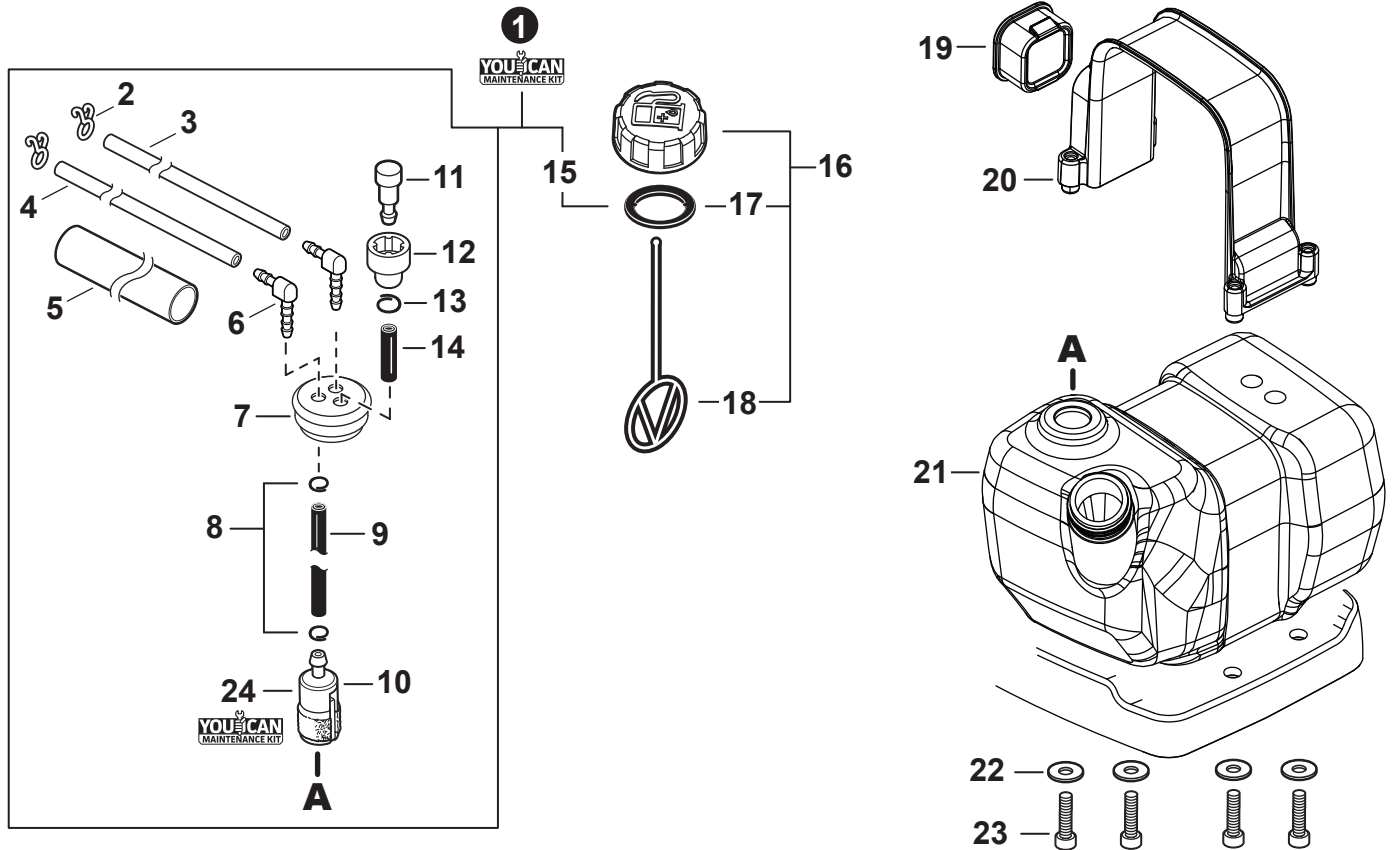

NO.	PART NUMBER	QTY.	DESCRIPTION	NOM DE LA PIÈCE
1	90195Y	1	FUEL SYSTEM KIT - YOUCAN™	TROUSSE DE SYSTÈME DE CARBURANT - YOUCAN™
2	V490000510	2	+CLIP, SPRING 5.2	+AGRAFE-RESSORT 5.2
3	V471005430	1	+PIPE, FUEL 3x6x170 YELLOW	+TUYAU DE CARBURANT 3x6x170 JAUNE
4	V471005411	1	+PIPE, FUEL 3.5x6x160 CLEAR	+TUYAU DE CARBURANT 3.5x6x160 CLAIR
5	V475009460	1	+TUBE, INSULATOR 16x18x90	+TUYAU ISOLANTE 16x18x90
6	V186000500	2	+CONNECTOR, PIPE	+CONNEXION DE TUYAU
7	13211555931	1	+GROMMET, FUEL	+OEILLET CARBURANT
8	V490001240	2	+CLIP 6	+ATTACHE 6
9	V471001231	1	+PIPE, FUEL 3x5x210 BLACK	+TUYAU DE CARBURANT 3x5x210 NOIR
10	A369000460	1	+FILTER, FUEL	+FILTRE À CARBURANT
11	A356000031	1	+VENT ASSY	+ÉVENT COMPLET
12	13132840630	1	+HOLDER, VENT	+SUPPORT RESPIRATOIRE
13	V490001230	1	+CLIP 6.5 MM	+ATTACHE 6.5 MM
14	V471005421	1	+PIPE, FUEL 3x6x30 BLACK	+TUYAU DE CARBURANT 3x6x30 NOIR
15	V107000150	1	+GASKET, FUEL CAP	+JOINT BOUCHON DE CARBURANT
16	P021040430	1	CAP ASSY, FUEL	ASSEMBLAGE DU BOUCHON DE CARBURANT
17	V107000150	1	+GASKET, FUEL CAP	+JOINT BOUCHON DE CARBURANT
18	A365000060	1	+CONNECTOR, CAP L= 123	+CONNEXION DU BOUCHON L= 123
19	V420005400	1	CUSHION	COUSSIN
20	A392000460	1	BAND, FUEL TANK	BANDE, RÉSERVOIR DE CARBURANT
21	A350002481	1	TANK, FUEL	RÉSERVOIR DE CARBURANT
22	13191103460	4	WASHER 5.5x16x0.8	RONDELLE 5.5x16x0.8
23	V253000990	4	BOLT 5x20	BOULON 5x20
24	90194Y	1	TUNE-UP KIT - YOUCAN™	TROUSSE DE MISE AU POINT - YOUCAN™