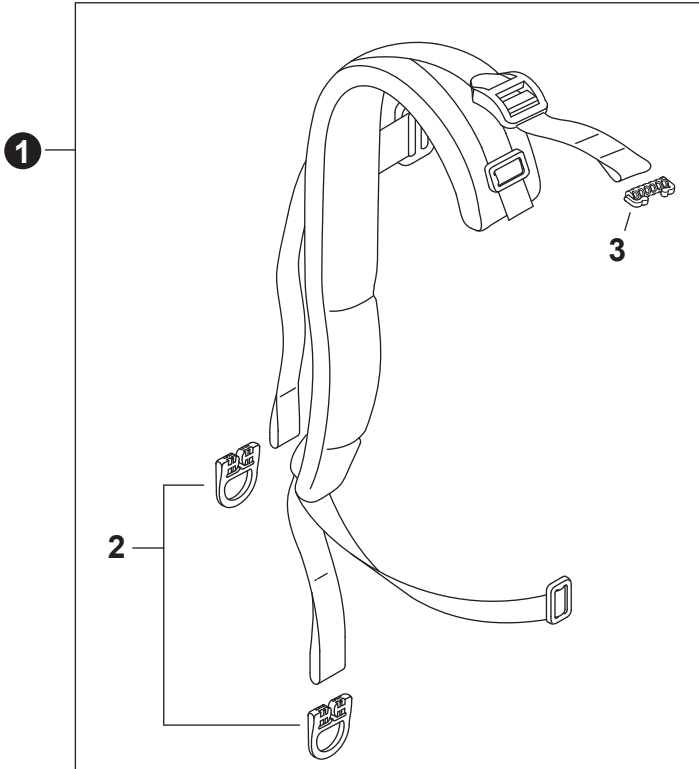

NO.	PART NUMBER	QTY.	DESCRIPTION	NOM DE LA PIÈCE
1	P021053640	1	HARNESS ASSY, LEFT	HARNAIS GAUCHE COMPLET
2	C645000080	2	+BUCKLE, HARNESS	+BOUCLE HARNAIS
3	V491000480	1	+CLIP	+ATTACHE
4	P021053650	1	HARNESS ASSY, RIGHT	HARNAIS DROITE COMPLET
5	C645000080	2	+BUCKLE, HARNESS	+BOUCLE HARNAIS
6	V491000480	1	+CLIP	+ATTACHE