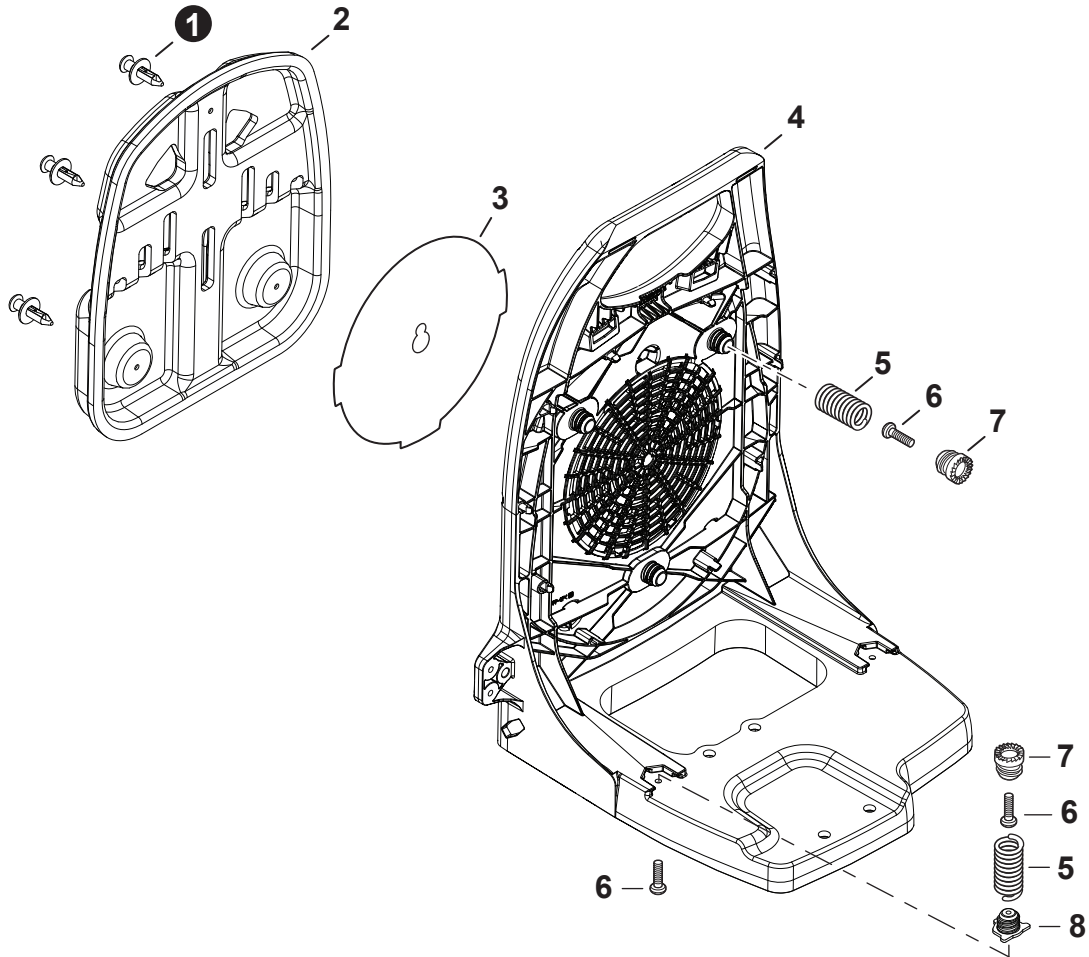

NO.	PART NUMBER	QTY.	DESCRIPTION	NOM DE LA PIÈCE
1	V491000540	3	CLIP	ATTACHE
2	C630000280	1	CUSHION, BACKPACK	COUSSIN SAC À DOS
3	C635000010	1	INSERT, COLD WEATHER	PIÈCE D'INSERTION POUR TEMPS FROID
4	C620000560	1	FRAME, BACKPACK	CHÂSSIS À DOS
5	V450000780	5	SPRING, COMPRESSION	RESSORT DE COMPRESSION
6	V805000010	7	BOLT, TORX 5x20	BOULON TORX 5x20
7	V456000331	5	HOLDER, SPRING	SUPPORT DE RESSORT
8	V456000380	2	HOLDER, SPRING	SUPPORT DE RESSORT