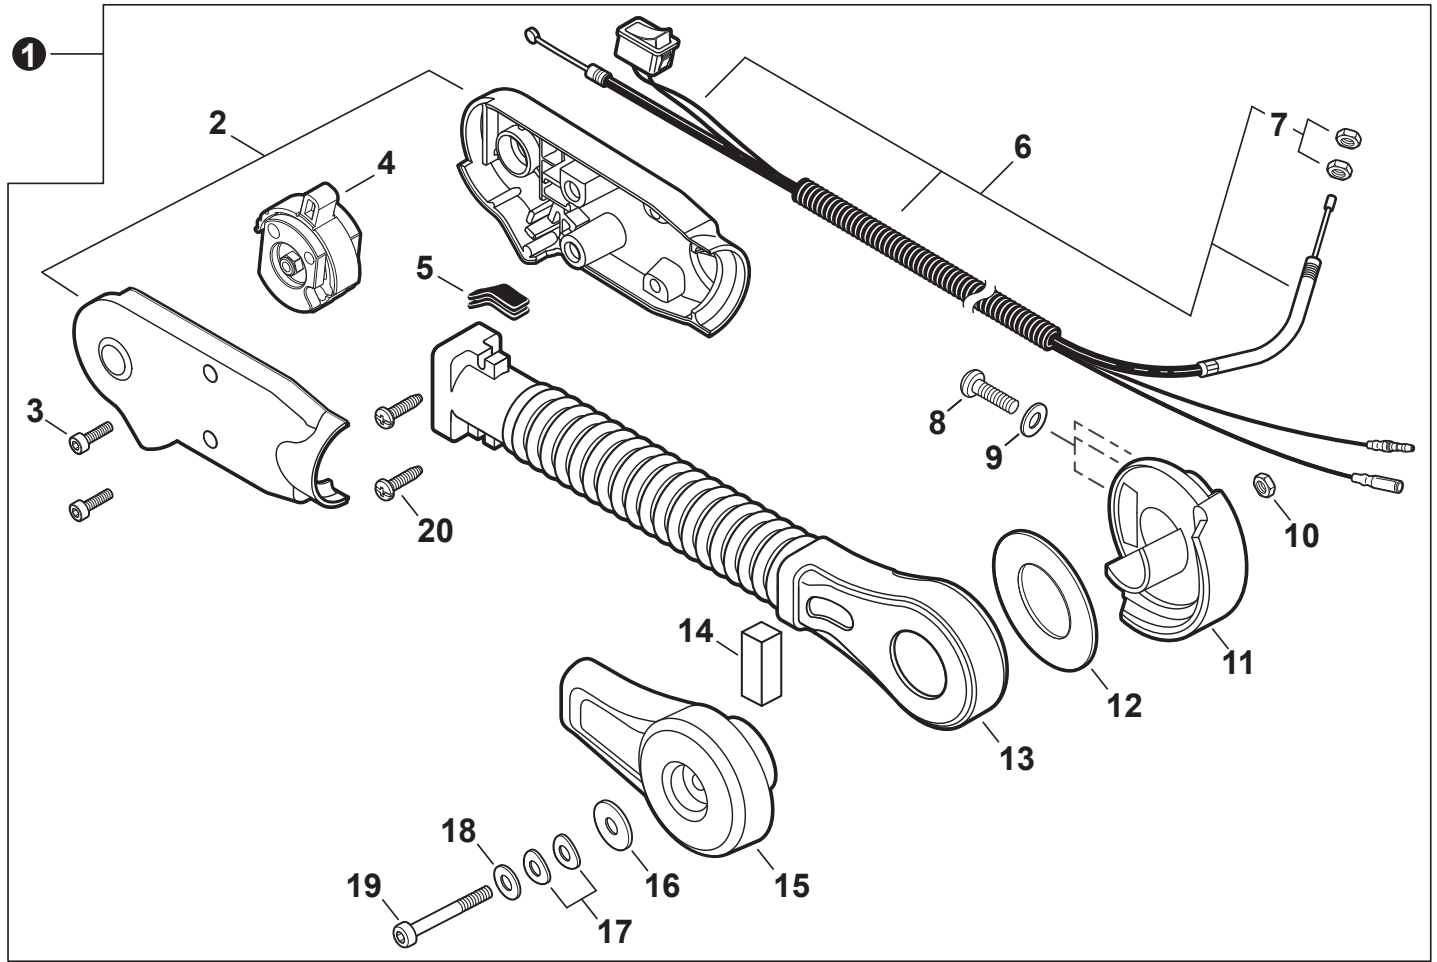

NO.	PART NUMBER	QTY.	DESCRIPTION	NOM DE LA PIÈCE
1	V376002611	1	GUARD, DEBRIS	PARE-DÉBRIS
2	<b>A051003411</b>	1	<b>STARTER ASSY, RECOIL</b>	<b>ASSEMBLAGE DU LANCEUR À RAPPEL</b>
3	V253000310	1	+SCREW 5	+VIS 5
4	P022052850	1	+WASHER, THRUST	+RONDELLE DE BUTÉE
5	P022052880	1	+PLATE, FRICTION	+PLAQUE
6	P022052870	1	+SPRING, FRICTION	+RESSORT
7	P022052860	1	+WASHER 19.7	+RONDELLE 19.7
8	P022052820	1	+REEL, ROPE	+BOBINE DE CORDE
9	P022052840	1	+ROPE, STARTER	+CORDE DU DÉMARREUR
10	P022052830	1	+SPRING, SPIRAL	+RESSORT HÉLICOÏDAL
11	P022052890	1	+COLLAR	+COLLET
12	P022010260	1	+RETAINER, ROPE	+RETENUE DE CORDE
13	17722811620	1	+GRIP, STARTER	+POIGNÉE DU DÉMARREUR
14	<b>P022052810</b>	1	<b>+CASE, STARTER</b>	<b>+BOÎTIER DU LANCEUR À RAPPEL</b>
15	P022045770	1	++GUIDE, ROPE	++GUIDE DE CORDE
16	V253000990	3	BOLT 5x20	BOULON 5x20

NO.	PART NUMBER	QTY.	DESCRIPTION	NOM DE LA PIÈCE
1	E104000290	1	GUARD, DEBRIS	PARE-DÉBRIS
2	E103001621	1	COVER, FAN	COUVRE-VENTILATEUR
3	V805000010	13	BOLT, TORX 5x20	BOULON TORX 5x20
4	13191103460	1	WASHER 5.5x16x0.8	RONDELLE 5.5x16x0.8
5	C651000120	1	STRAP, SAFETY	SANGLE DE SÉCURITÉ
6	V485003160	1	WIRE, ANTI-STATIC	FIL ANTISTATIQUE
7	90051900010	1	NUT, FLANGE 10x1.25	ÉCROU À BRIDE 10x1.25
8	E100000330	1	FAN, BLOWER	VENTILATEUR DE SOUFFLEUR
9	V376002620	1	SPACER	ENTRETOISE
10	V376002620	1	SPACER	ENTRETOISE
11	E103001582	1	CASE, FAN	BOÎTIER-VENTILATEUR
12	13211222031	1	CLIP	ATTACHE
13	C632000270	1	PLATE, ENGINE	PLAQUE DE MOTEUR
14	V420005410	4	CUSHION	COUSSIN
15	V450002470	1	SPRING, COMPRESSION	RESSORT DE COMPRESSION
16	V485003600	1	LEAD	FIL
17	V805000240	1	BOLT, TORX 5x12	BOULON TORX 5x12

NO.	PART NUMBER	QTY.	DESCRIPTION	NOM DE LA PIÈCE
1	P021053640	1	HARNESS ASSY, LEFT	HARNAIS GAUCHE COMPLET
2	C645000080	2	+BUCKLE, HARNESS	+BOUCLE HARNAIS
3	V491000480	1	+CLIP	+ATTACHE
4	P021053650	1	HARNESS ASSY, RIGHT	HARNAIS DROITE COMPLET
5	C645000080	2	+BUCKLE, HARNESS	+BOUCLE HARNAIS
6	V491000480	1	+CLIP	+ATTACHE