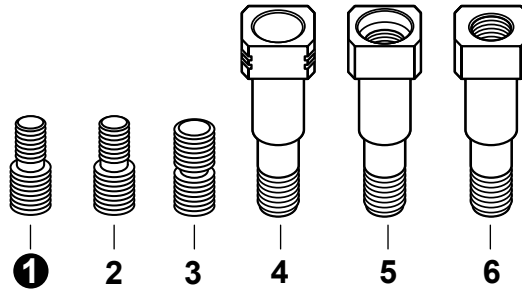

PARTS CATALOG
NOMENCLATURE DES PIÈCES

21560065
High-Capacity Manual Head

21560065
Tête de coupe manuelle
de grande capacité

ECHO, INCORPORATED

400 Oakwood Road, Lake Zurich, Illinois 60047

WWW.ECHO-USA.COM

21560065 High-Capacity Manual Head
 21560065 Tête de coupe manuelle de grande capacité

Trimmer head includes: .095" (2.4mm) Cross-Fire trimmer line.

Tête de coupe compris ligne de coupe nylon Cross-Fire de 0,095 po (2.4mm)

900 0040 000X

NO.	PART NUMBER	QTY.	DESCRIPTION	NOM DE LA PIÈCE
1	V216000070	1	BOLT, STUD M7 x 1.00 /M10 x 1.25 LH GOLD	GOUJON M7 x 1.00 /M10 x 1.25 LH OR
2	V225000300	1	BOLT, STUD M8/M10X1.25 LH SILVER	GOUJON M8/M10X1.25 LH ARGENTÉ
3	V226000130	1	BOLT, STUD M10/M10x1.25 LH BLACK	GOUJON M10/M10x1.25 LH NOIR
4	X471000150	1	BOLT, ARBOR 10MMx1.00 LH	BOULON D'ARBRE 10MMx1.00 LH
5	X471000160	1	BOLT, ARBOR 10MMx1.25 LH	BOULON D'ARBRE 10MMx1.25 LH
6	X471000140	1	BOLT, ARBOR 10MMx1.25 LH	BOULON D'ARBRE 10MMx1.25 LH
7	X470000290	1	HOUSING ASSY, SPOOL	CORPS DE BOBINE COMPLET
8	X475000110	2	+EYELET	+OEILLET
9	X505006451	1	+LABEL, CAUTION	+DÉCALQUE D'AVERTISSEMENT
10	X473000080	1	SPOOL	BOBINE
11	V450001860	1	SPRING	RESSORT
12	E415000190	1	KNOB	BOUTON