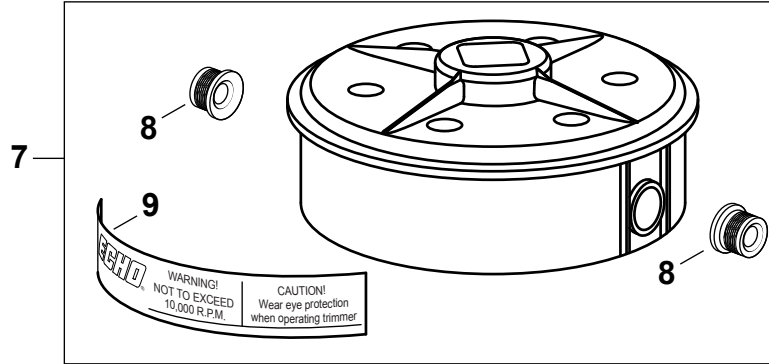

PARTS CATALOG
NOMENCLATURE DES PIÈCES

21560065
High-Capacity Manual Head

21560065
Tête de coupe manuelle
de grande capacité

ECHO, INCORPORATED

400 Oakwood Road, Lake Zurich, Illinois 60047

WWW.ECHO-USA.COM

21560065 High-Capacity Manual Head
 21560065 Tête de coupe manuelle de grande capacité

Trimmer head includes: .095" (2.4mm) Cross-Fire trimmer line.

Tête de coupe compris ligne de coupe nylon Cross-Fire de 0,095 po (2.4mm)

900 0040 000X

NO.	PART NUMBER	QTY.	DESCRIPTION	NOM DE LA PIÈCE
1	V216000070	1	BOLT, STUD M7 x 1.00 /M10 x 1.25 LH GOLD	GOUJON M7 x 1.00 /M10 x 1.25 LH OR
2	V225000300	1	BOLT, STUD M8/M10X1.25 LH SILVER	GOUJON M8/M10X1.25 LH ARGENTÉ
3	V226000130	1	BOLT, STUD M10/M10x1.25 LH BLACK	GOUJON M10/M10x1.25 LH NOIR
4	X471000150	1	BOLT, ARBOR 10MMx1.00 LH	BOULON D'ARBRE 10MMx1.00 LH
5	X471000160	1	BOLT, ARBOR 10MMx1.25 LH	BOULON D'ARBRE 10MMx1.25 LH
6	X471000140	1	BOLT, ARBOR 10MMx1.25 LH	BOULON D'ARBRE 10MMx1.25 LH
7	X470000290	1	HOUSING ASSY, SPOOL	CORPS DE BOBINE COMPLET
8	X475000110	2	+EYELET	+OEILLET
9	X505006451	1	+LABEL, CAUTION	+DÉCALQUE D'AVERTISSEMENT
10	X473000080	1	SPOOL	BOBINE
11	V450001860	1	SPRING	RESSORT
12	E415000190	1	KNOB	BOUTON