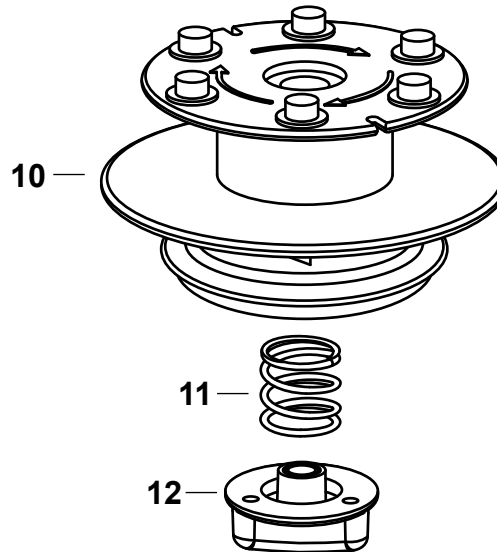

PARTS CATALOG
NOMENCLATURE DES PIÈCES

21560065
High-Capacity Manual Head

21560065
Tête de coupe manuelle
de grande capacité

ECHO, INCORPORATED

400 Oakwood Road, Lake Zurich, Illinois 60047

WWW.ECHO-USA.COM

21560065 High-Capacity Manual Head
 21560065 Tête de coupe manuelle de grande capacité

Trimmer head includes: .095" (2.4mm) Cross-Fire trimmer line.

Tête de coupe compris ligne de coupe nylon Cross-Fire de 0,095 po (2.4mm)

900 0040 000X

NO.	PART NUMBER	QTY.	DESCRIPTION	NOM DE LA PIÈCE
1	V216000070	1	BOLT, STUD M7 x 1.00 /M10 x 1.25 LH GOLD	GOUJON M7 x 1.00 /M10 x 1.25 LH OR
2	V225000300	1	BOLT, STUD M8/M10X1.25 LH SILVER	GOUJON M8/M10X1.25 LH ARGENTÉ
3	V226000130	1	BOLT, STUD M10/M10x1.25 LH BLACK	GOUJON M10/M10x1.25 LH NOIR
4	X471000150	1	BOLT, ARBOR 10MMx1.00 LH	BOULON D'ARBRE 10MMx1.00 LH
5	X471000160	1	BOLT, ARBOR 10MMx1.25 LH	BOULON D'ARBRE 10MMx1.25 LH
6	X471000140	1	BOLT, ARBOR 10MMx1.25 LH	BOULON D'ARBRE 10MMx1.25 LH
7	X470000290	1	HOUSING ASSY, SPOOL	CORPS DE BOBINE COMPLET
8	X475000110	2	+EYELET	+OEILLET
9	X505006451	1	+LABEL, CAUTION	+DÉCALQUE D'AVERTISSEMENT
10	X473000080	1	SPOOL	BOBINE
11	V450001860	1	SPRING	RESSORT
12	E415000190	1	KNOB	BOUTON