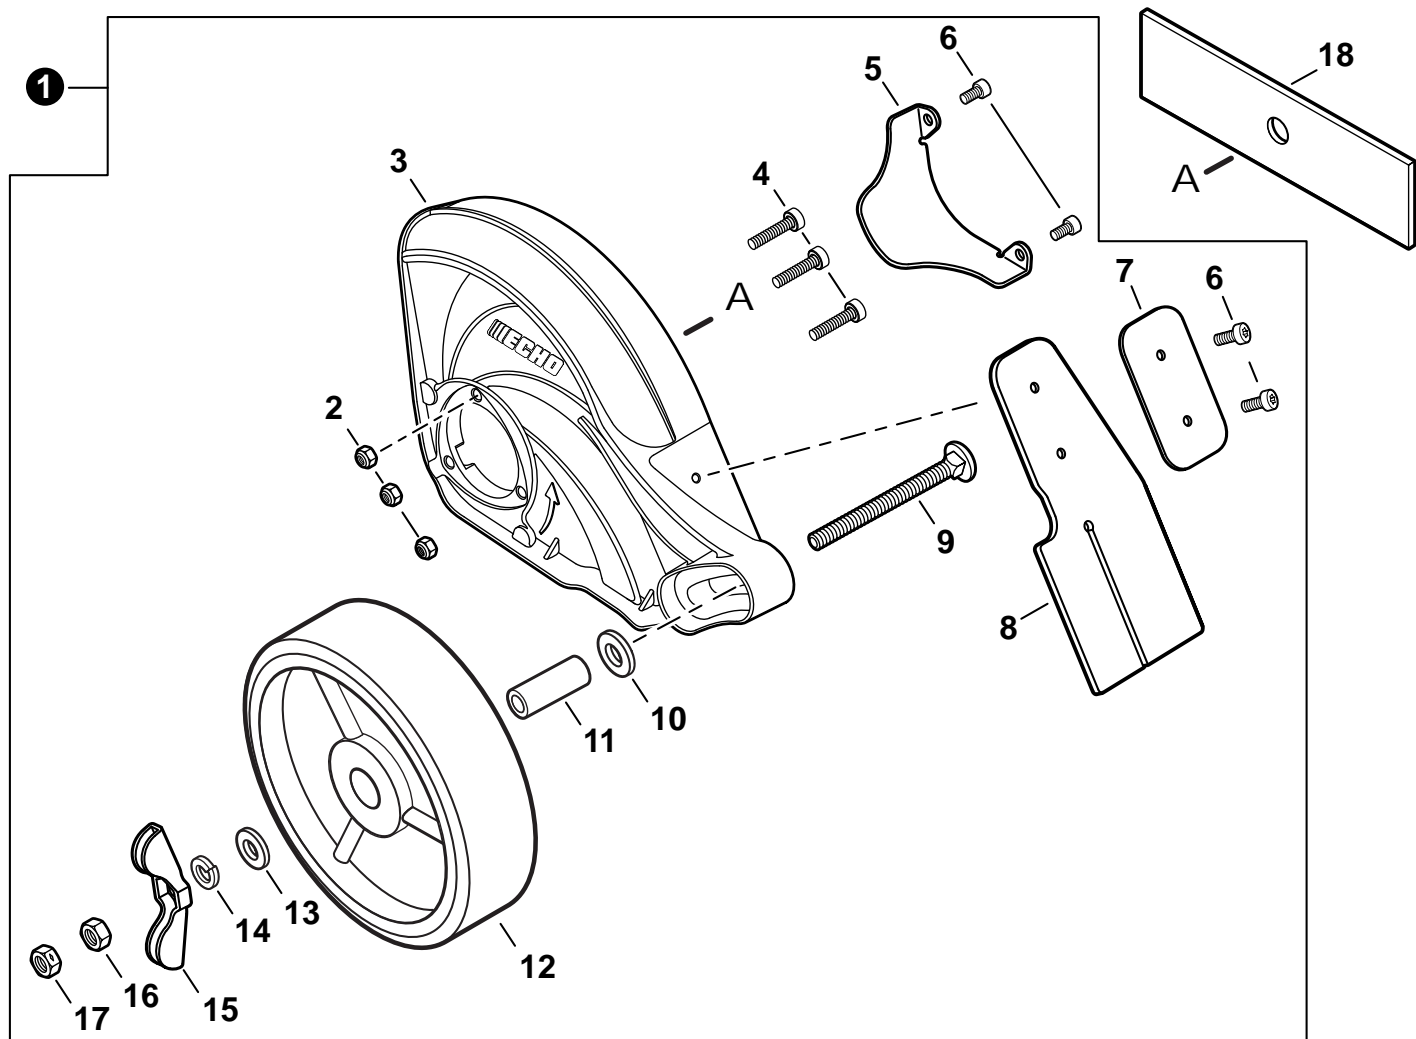

NO.	PART NUMBER	QTY.	DESCRIPTION	NOM DE LA PIÈCE
1	P021049310	1	SHIELD KIT, EDGER	KIT DE BOUCLIER POUR TAILLE-BORDURE
2	90056250005	3	+NUT, LOCK M5	+ÉCROU D'ARRÊT M5
3	C550000740	1	+SHIELD, BLADE	+BOUCLIER DE LAME
4	V805000160	3	+BOLT, TORX 5x20	+BOULON TORX 5x20
5	C557000430	1	+GUARD, SHIELD	+PROTECTEUR
6	V804000000	4	+BOLT, TORX 4x12	+BOULON TORX 4x12
7	C552000260	1	+PLATE, FLAP	+PLAQUE DE TRAPPE
8	C550000730	1	+FLAP, DEBRIS	+TRAPPE À PARE-DÉBRIS
9	V205001220	1	+BOLT M8-1.25x80 MM	+BOULON M8-1.25x80 MM
10	90060200010	1	+WASHER M10	+RONDELLE M10
11	30242452630	1	+COLLAR 12	+COLLET 12
12	C730000120	1	+WHEEL	+ROUE
13	90060200008	1	+WASHER 8	+RONDELLE 8
14	90060500008	1	+WASHER, SPRING 8	+RONDELLE ÉLASTIQUE 8
15	V299000441	1	+KNOB, FASTENER	+BOUTON DE FIXATION
16	90050000008	1	+NUT M8	+ÉCROU M8
17	V265000340	1	+NUT, LOCK M8	+ÉCROU D'ARRÊT M8
18	69601552632	1	BLADE - 2 PK	LAME - 2/PAQ