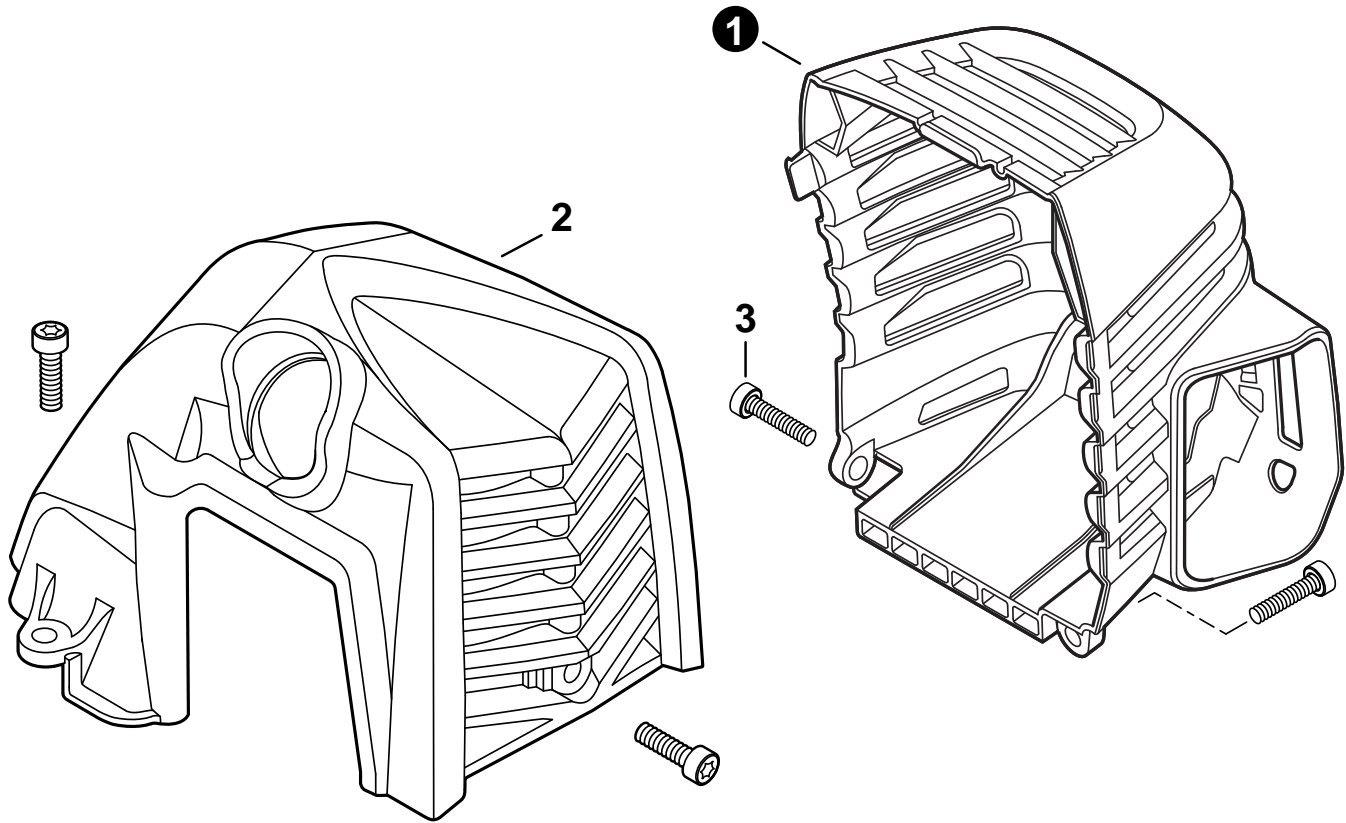

NO.	PART NUMBER	QTY.	DESCRIPTION	NOM DE LA PIÈCE
1	A320001201	1	COVER, MUFFLER	CUBIERTA DEL SILENCIADOR
2	A160003280	1	COVER, ENGINE	CUBIERTA DE MOTOR
3	V835000010	4	BOLT, TORX 5x12	PERNO TORX 5x12