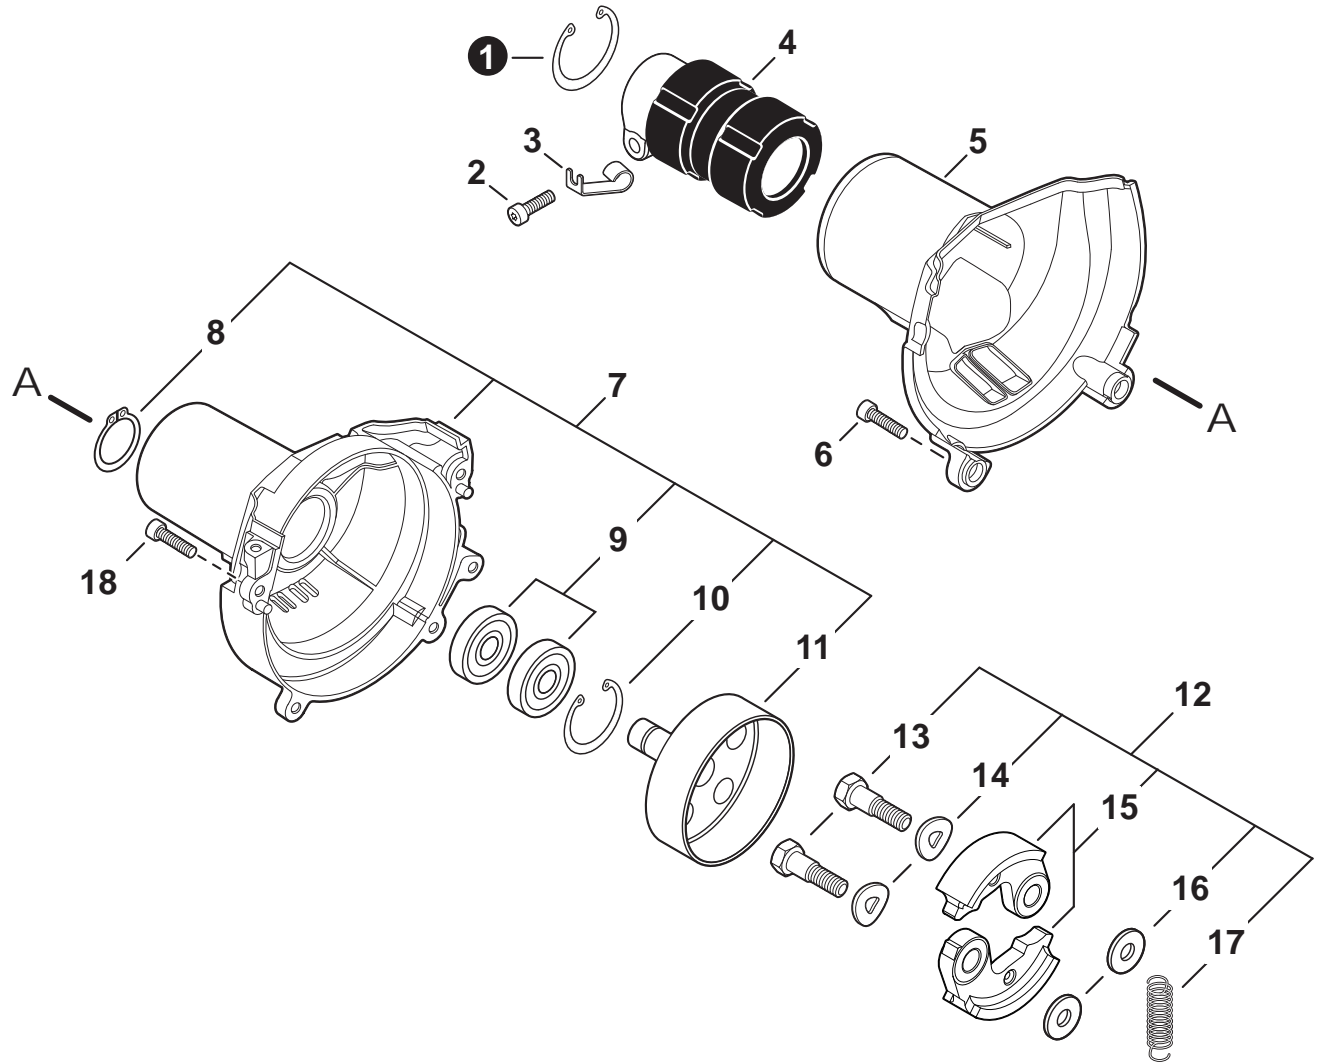

NO.	PART NUMBER	QTY.	DESCRIPTION	NOM DE LA PIÈCE
1	90070200042	1	RING, SNAP 42	ANNEAU ÉLASTIQUE 42
2	V805000170	1	BOLT, TORX 5x25	BOULON TORX 5x25
3	V490001520	1	CLIP, CABLE	SUPPORT DE CÂBLE
4	A575000640	1	HOLDER, MAIN PIPE	ATTACHE - TUBE DE TRANSMISSION
5	A413000080	1	PROTECTOR, FAN COVER	PROTECTEUR, COUVRE-VENTILATEUR
6	V805000160	2	BOLT, TORX 5x20	BOULON TORX 5x20
7	P021052390	1	COVER ASSY, FAN	ASSEMBLAGE COUVRE-VENTILATEUR
8	90070100012	1	+RING, SNAP 12	+ANNEAU ÉLASTIQUE 12
9	9406106001	2	+BEARING, BALL 6001	+ROULEMENT À BILLES 6001
10	90070200028	1	+RING, SNAP 28	+ANNEAU ÉLASTIQUE 28
11	A556001760	1	+DRUM, CLUTCH	+TAMBOUR D'EMBAYAGE
12	P021050860	1	CLUTCH ASSY	BLOC D'EMBAYAGE
13	17504656030	2	+BOLT, CLUTCH 8x7.9xM6	+BOULON D'EMBAYAGE 8x7.9xM6
14	17504956030	2	+WASHER, SPRING 8.5x16x0.5	+RONDELLE ÉLASTIQUE 8.5x16x0.5
15	A553000190	2	+SHOE, CLUTCH	+SABOT D'EMBAYAGE
16	17504805530	2	+WASHER 6.2x19x1.0	+RONDELLE 6.2x19x1.0
17	V451001390	1	+SPRING, CLUTCH	+RESSORT D'EMBAYAGE
18	V805000150	2	BOLT, TORX 5x16	BOULON TORX 5x16