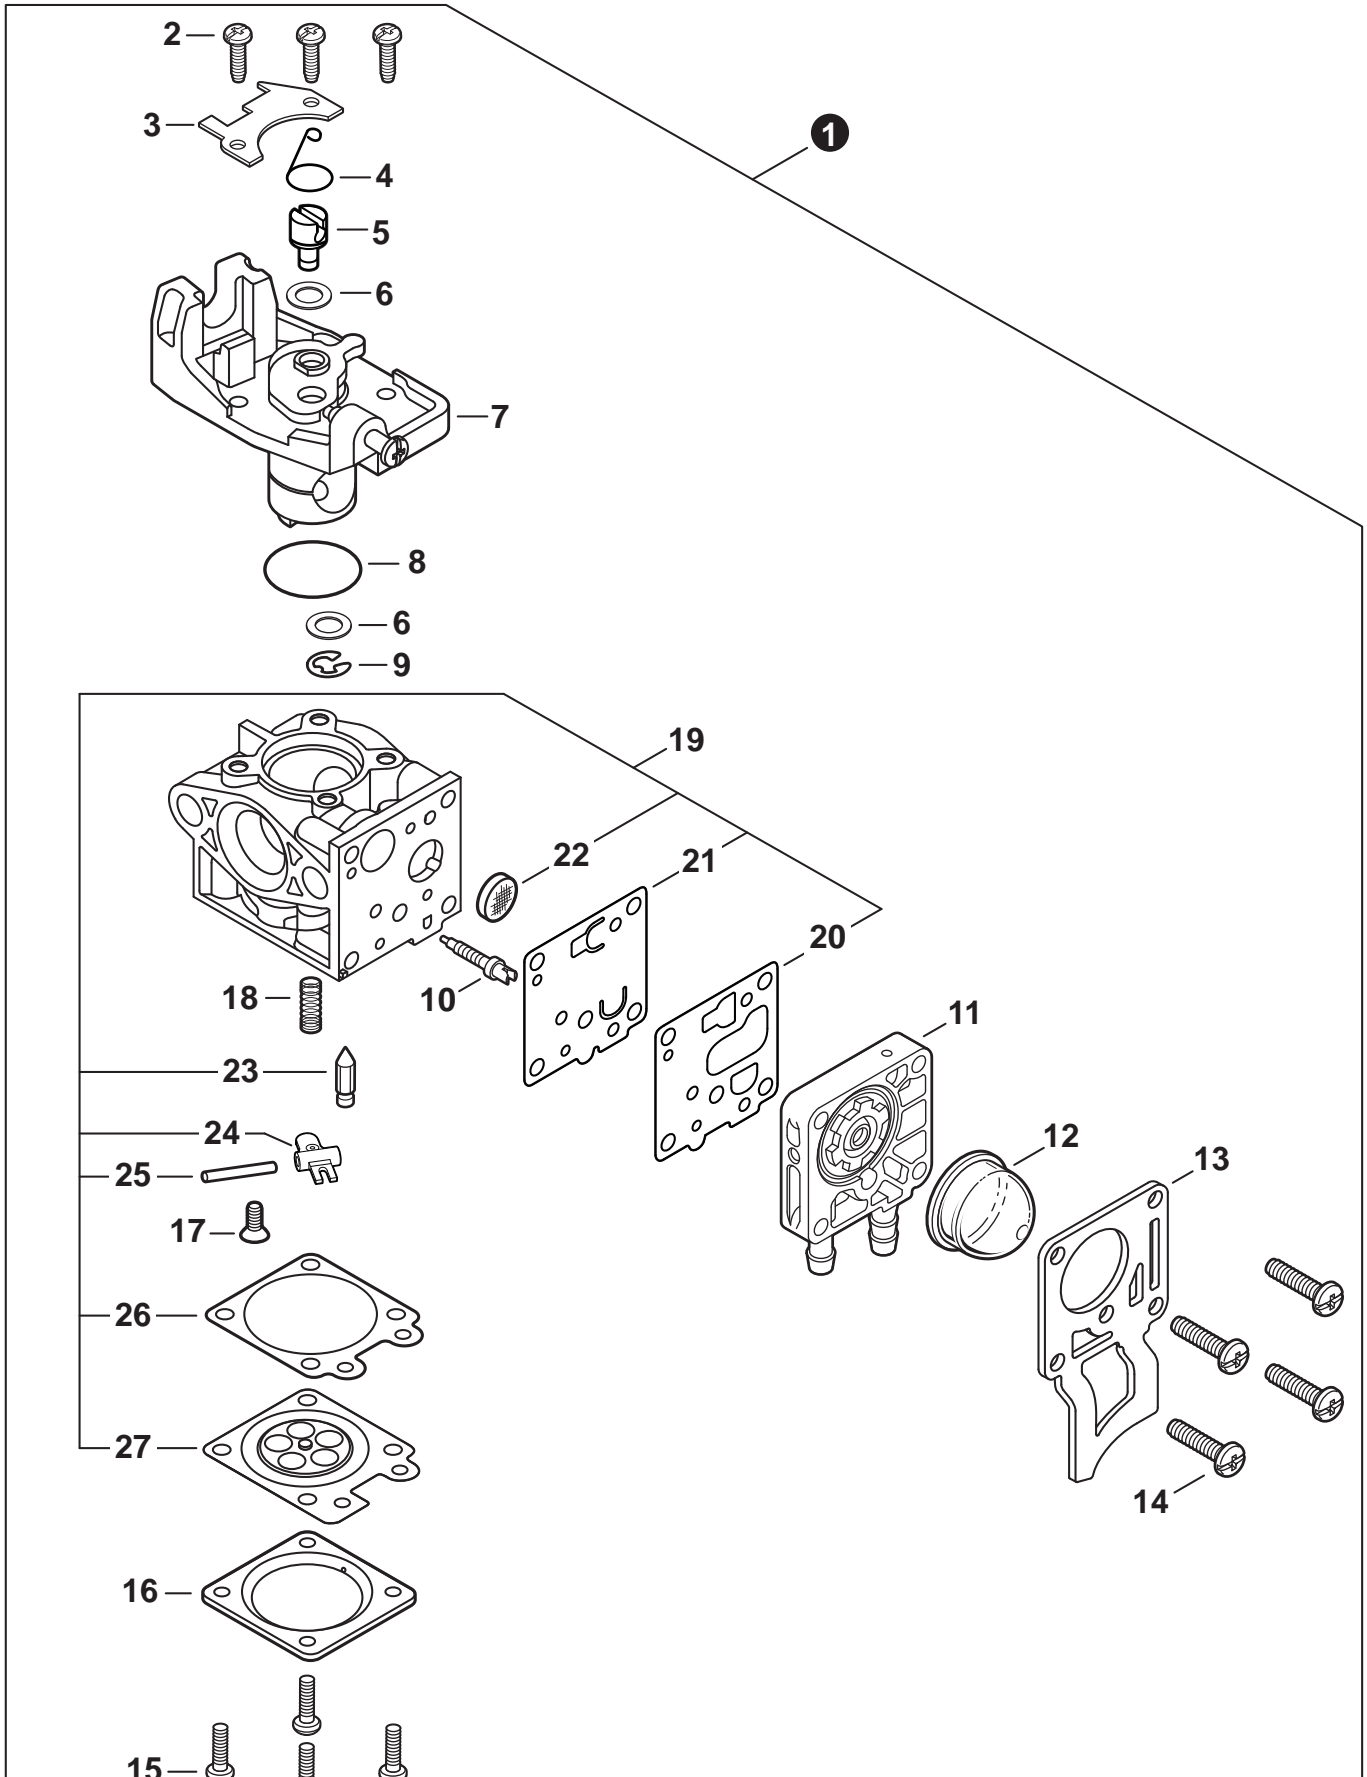

PARTS CATALOG
NOMENCLATURE DES PIÈCES

PE-2620 Edger
PE-2620 Taille-Bordure

25.4 cc

SERIAL NUMBER
NUMÉRO DE SÉRIE

U44015001001 - U44015999999

ECHO, INCORPORATED

400 Oakwood Road, Lake Zurich, Illinois 60047

WWW.ECHO-USA.COM

NO.	PART NUMBER	QTY.	DESCRIPTION	NOM DE LA PIÈCE
1	A320001201	1	COVER, MUFFLER	CUBIERTA DEL SILENCIADOR
2	A160003280	1	COVER, ENGINE	CUBIERTA DE MOTOR
3	V835000010	4	BOLT, TORX 5x12	PERNO TORX 5x12

NO.	PART NUMBER	QTY.	DESCRIPTION	NOM DE LA PIÈCE
1	SB1118	1	SHORT BLOCK	BLOQUE CORTO
2	V805000210	4	+BOLT, TORX 5x20	+PERNO TORX 5x20
3	A130002330	1	+CYLINDER	+CYLINDRE
4	V103001900	1	+GASKET, INTAKE	+JOINT D'ADMISSION
5	V103001890	1	+HEAT SHIELD, INTAKE	+BOUCLIER THERMIQUE ADMISSION
6	V104002310	1	+HEAT SHIELD, EXHAUST	+BOUCLIER THERMIQUE ÉCHAPPEMENT
7	V100000840	1	+GASKET, CYLINDER	+JOINT CYLINDRE
8	P021050840	1	+PISTON KIT	+KIT DE PISTON
9	A101000010	2	++RING, PISTON	++SEGMENT DE PISTON
10	10001503931	2	++RING, SNAP	++ANNEAU ÉLASTIQUE
11	V554000020	1	++BEARING, NEEDLE 9	++ROULEMENT À AIGUILLES 9
12	10001335430	1	++PIN, PISTON	++AXE DE PISTON
13	10001453630	2	++WASHER, THRUST	++RONDELLE DE BUTÉE
14	10014212330	1	+KEY, WOODRUFF	+CLAVETTE-DISQUE
15	A011001460	1	+CRANKSHAFT ASSY	+VILEBREQUIN COMPLET
16	P021050850	1	+CRANKCASE KIT	+KIT DE CARTER DE MOTEUR
17	V805000220	3	++BOLT, TORX 5x25	++BOULON TORX 5x25
18	10021242031	1	++SEAL, OIL 12	++JOINT D'HUILE 12
19	90033040080	2	++PIN, LOCATING 4x8	++GOUPILLE DE POSITIONNEMENT 4x8
20	V102000300	1	++GASKET, CRANKCASE	++JOINT CARTER DE MOTEUR
21	90080036001	1	++BEARING, BALL 6001	++ROULEMENT À BILLES 6001
22	90081036000	1	++BEARING, BALL	++ROULEMENT À BILLES
23	V503000040	1	++SEAL, OIL 10	++JOINT D'HUILE 10
24	P021051540	1	GASKET KIT: ENGINE, INTAKE, EXHAUST	KIT DE JOINTS - MOTEUR, ADMISSION, ÉCHAPPEMENT