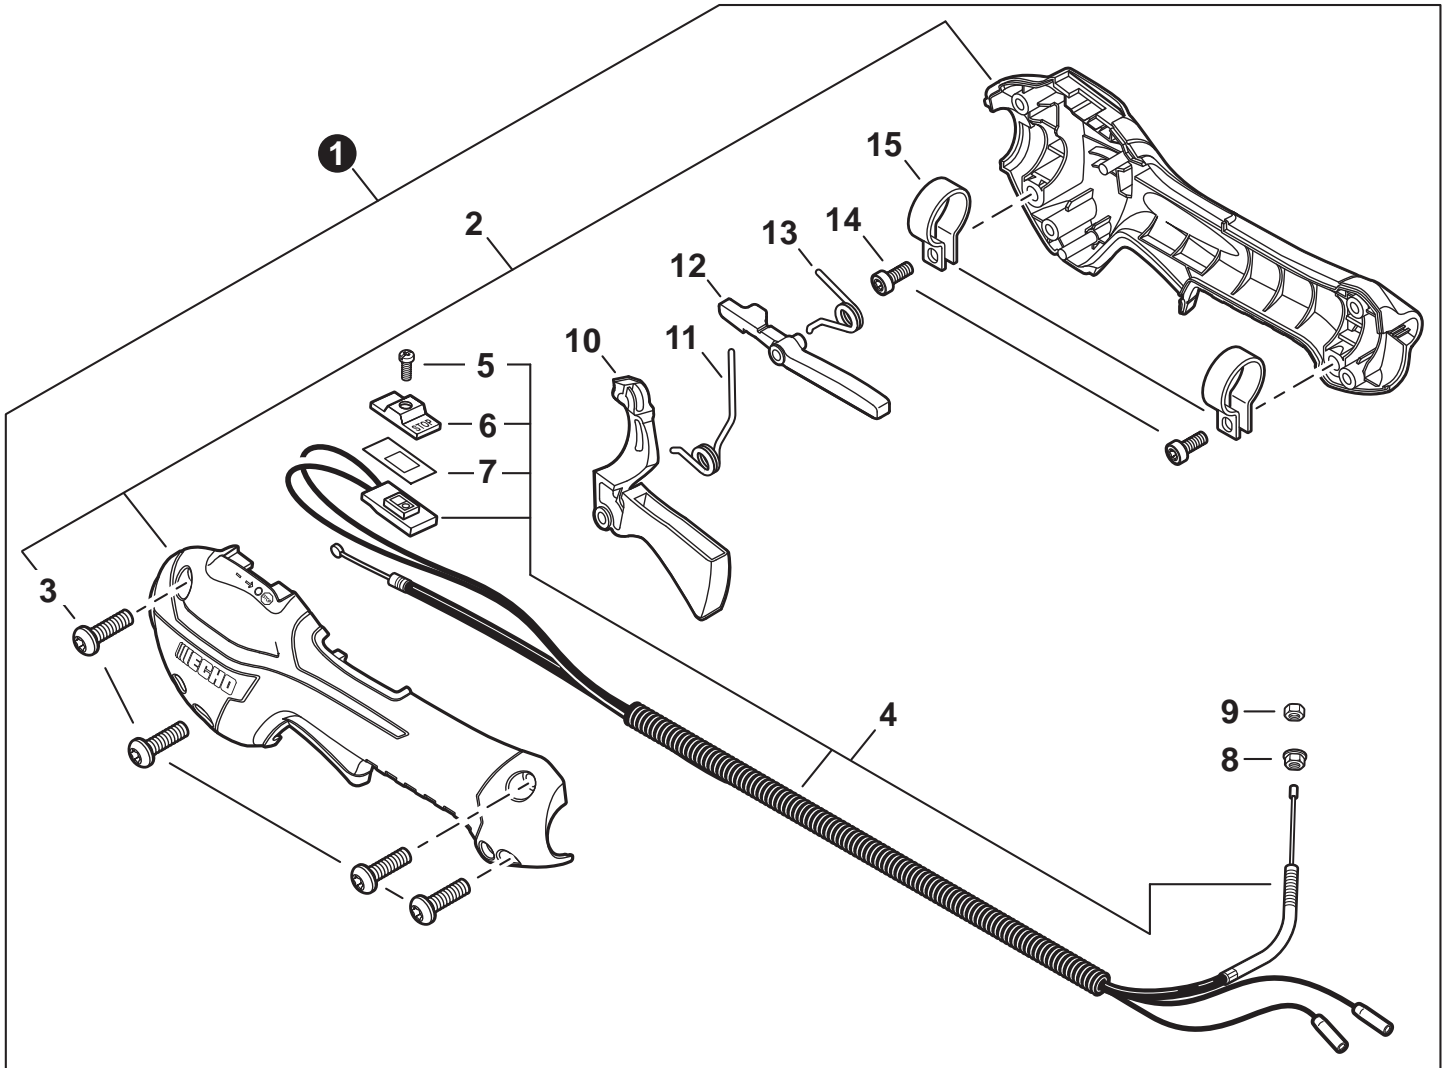

NO.	PART NUMBER	QTY.	DESCRIPTION	NOM DE LA PIÈCE
1	P021052270	1	CONTROL HANDLE ASSY	ASSEMBLAGE DE POIGNÉE DE COMMANDE
2	P021044371	1	+CONTROL HANDLE KIT	+KIT DE POIGNÉE DE COMMANDE
3	V805000000	4	++BOLT, TORX 5x16	++BOULON TORX 5x16
4	P100002240	1	+CABLE ASSY, CONTROL	+CABLE DE COMMANDE COMPLET
5	9154503010	1	++SCREW 3x10	++VIS 3x10
6	A444000020	1	++KNOB, SWITCH - ORANGE	++BOUTON DU INTERRUPTEUR - ORANGE
7	V541000600	1	++SEAL, SWITCH	++JOINT INTERRUPTEUR
8	90051800006	1	+NUT, FLANGE M6	+ÉCROU À BRIDE M6
9	90050200006	1	+NUT M6	+ÉCROU M6
10	C453000482	1	+TRIGGER, THROTTLE	+GÂCHETTE D'ACCÉLÉRATEUR
11	V452001520	1	+SPRING, TORSION	+RESSORT DE TORSION
12	C460000441	1	+LEVER, THROTTLE LOCKOUT	+LEVIER GÂCHETTE DE SÉCURITÉ
13	V452001510	1	+SPRING, TORSION	+RESSORT DE TORSION
14	V805000150	2	+BOLT, TORX 5x16	+BOULON TORX 5x16
15	V495003020	2	+CLAMP	+COLLIER