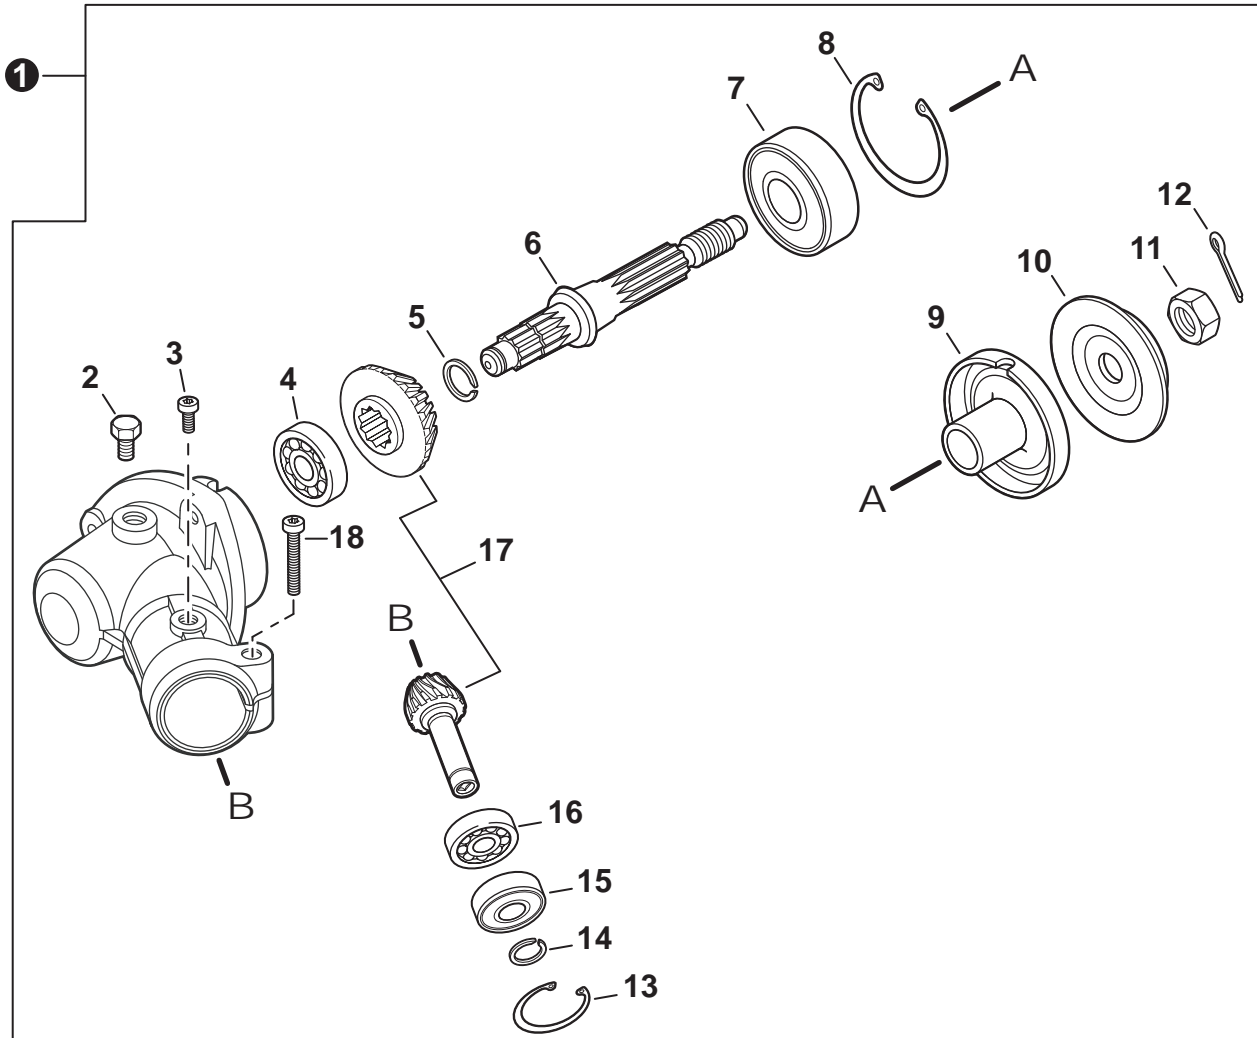

NO.	PART NUMBER	QTY.	DESCRIPTION	NOM DE LA PIÈCE
1	P021051361	1	GEAR CASE ASSY	BOÎTIER D'ENGRENAGE COMPLET
2	61043450031	1	+BOLT M8x8	+BOULON M8x8
3	V805000140	1	+BOLT, TORX 5x12	+BOULON TORX 5x12
4	90081000629	1	+BEARING, BALL 629	+ROULEMENT À BILLES 629
5	90070600012	1	+RING, SNAP 12	+ANNEAU ÉLASTIQUE 12
6	C534000220	1	+SHAFT, GEAR	+ARBRE-PIGNON
7	90081206302	1	+BEARING, BALL 6302	+ROULEMENT À BILLES 6302
8	90070200042	1	+RING, SNAP 42	+ANNEAU ÉLASTIQUE 42
9	C535000100	1	+PLATE, ADAPTOR - UPPER	+PLAQUE ADAPTATRICE SUPÉRIEUR
10	C535000150	1	+PLATE, ADAPTOR - LOWER	+PLAQUE ADAPTATRICE INFÉRIEUR
11	90051300010	1	+NUT 10x1.25 LH	+ÉCROU 10x1.25 LH
12	90030020022	1	+PIN, COTTER 2x22	+GOUPILLE FENDUE 2x22
13	90070200025	1	+RING, SNAP 25	+ANNEAU ÉLASTIQUE 25
14	90070100009	1	+RING, SNAP 9	+ANNEAU ÉLASTIQUE 9
15	90080300609	1	+BEARING, BALL 609	+ROULEMENT À BILLES 609
16	90080000609	1	+BEARING, BALL 609	+ROULEMENT À BILLES 609
17	V000000270	1	+GEAR SET	+SET D'ENGRENAGES
18	V805000170	1	+BOLT, TORX 5x25	+BOULON TORX 5x25