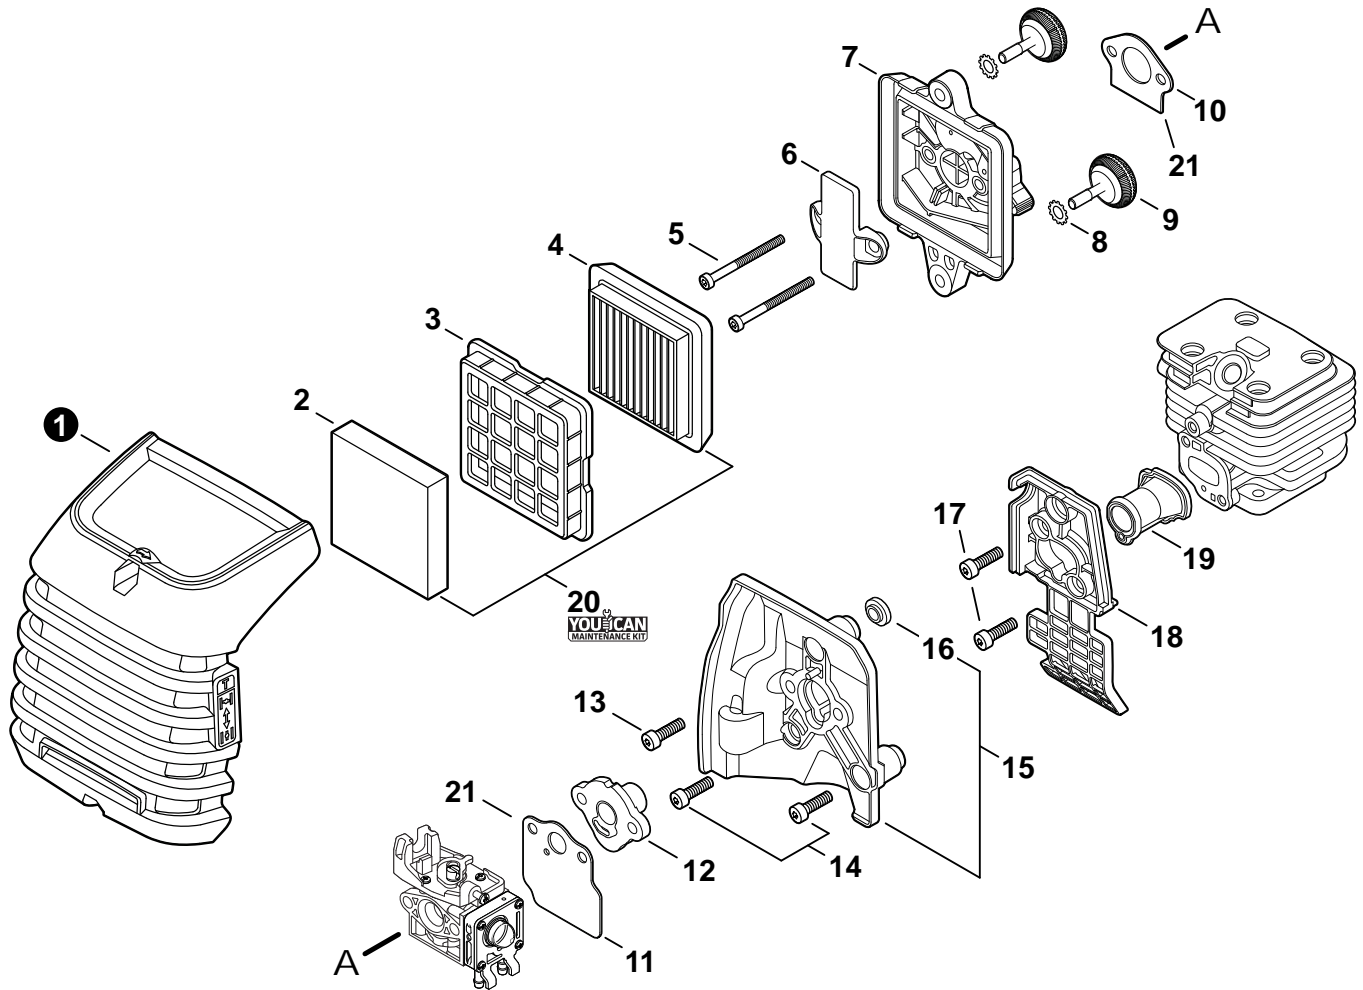

NO.	PART NUMBER	QTY.	DESCRIPTION	NOM DE LA PIÈCE
1	A232001891	1	COVER, AIR FILTER	COUVERCLE DU FILTRE D'AIR
2	A226002040	1	PRE-FILTER, FOAM	PRÉ-FILTRE EN MOUSSE
3	A227000050	1	RETAINER, PRE-FILTER	ATTACHE, PRÉ-FILTRE
4	A226002030	1	FILTER, AIR	FILTRE D'AIR
5	V805000340	2	BOLT, TORX 5x60	BOULON TORX 5x60
6	A244000370	1	PLATE, PREVENT	PLAQUE, PRÉVENTION
7	P021050880	1	CASE, AIR FILTER	BOÎTIER DE FILTRE D'AIR
8	V340000210	2	WASHER, LOCK	RONDELLE FREIN
9	V299000640	2	THUMBSCREW	VIS À SERRAGE À MAIN
10	V103001900	1	GASKET, INTAKE	JOINT D'ADMISSION
11	V103001890	1	HEAT SHIELD, INTAKE	BOUCLIER THERMIQUE ADMISSION
12	A209001000	1	BOOT, INSULATOR PLATE	BOTTE, PLAQUE ISOLANTE
13	V855000000	1	BOLT, TORX 5x20	BOULON TORX 5x20
14	V805000150	2	BOLT, TORX 5x16	BOULON TORX 5x16
15	A209001010	1	PLATE, INSULATOR	PLAQUE ISOLANTE
16	V353000020	1	+COLLAR 5	+COLLET 5
17	V253001020	2	SCREW 5x16	VIS 5x16
18	A206000040	1	HOLDER, BELLOWS	SUPPORT DE SOUFFLET
19	A202000300	1	BELLOWS, INTAKE	SOUFFLET D'ADMISSION
20	90181Y	1	TUNE-UP KIT - YOUCAN™	TROUSSE DE MISE AU POINT - YOUCAN™
21	P021051540	1	GASKET KIT: ENGINE, INTAKE, EXHAUST	KIT DE JOINTS - MOTEUR, ADMISSION, ÉCHAPPEMENT