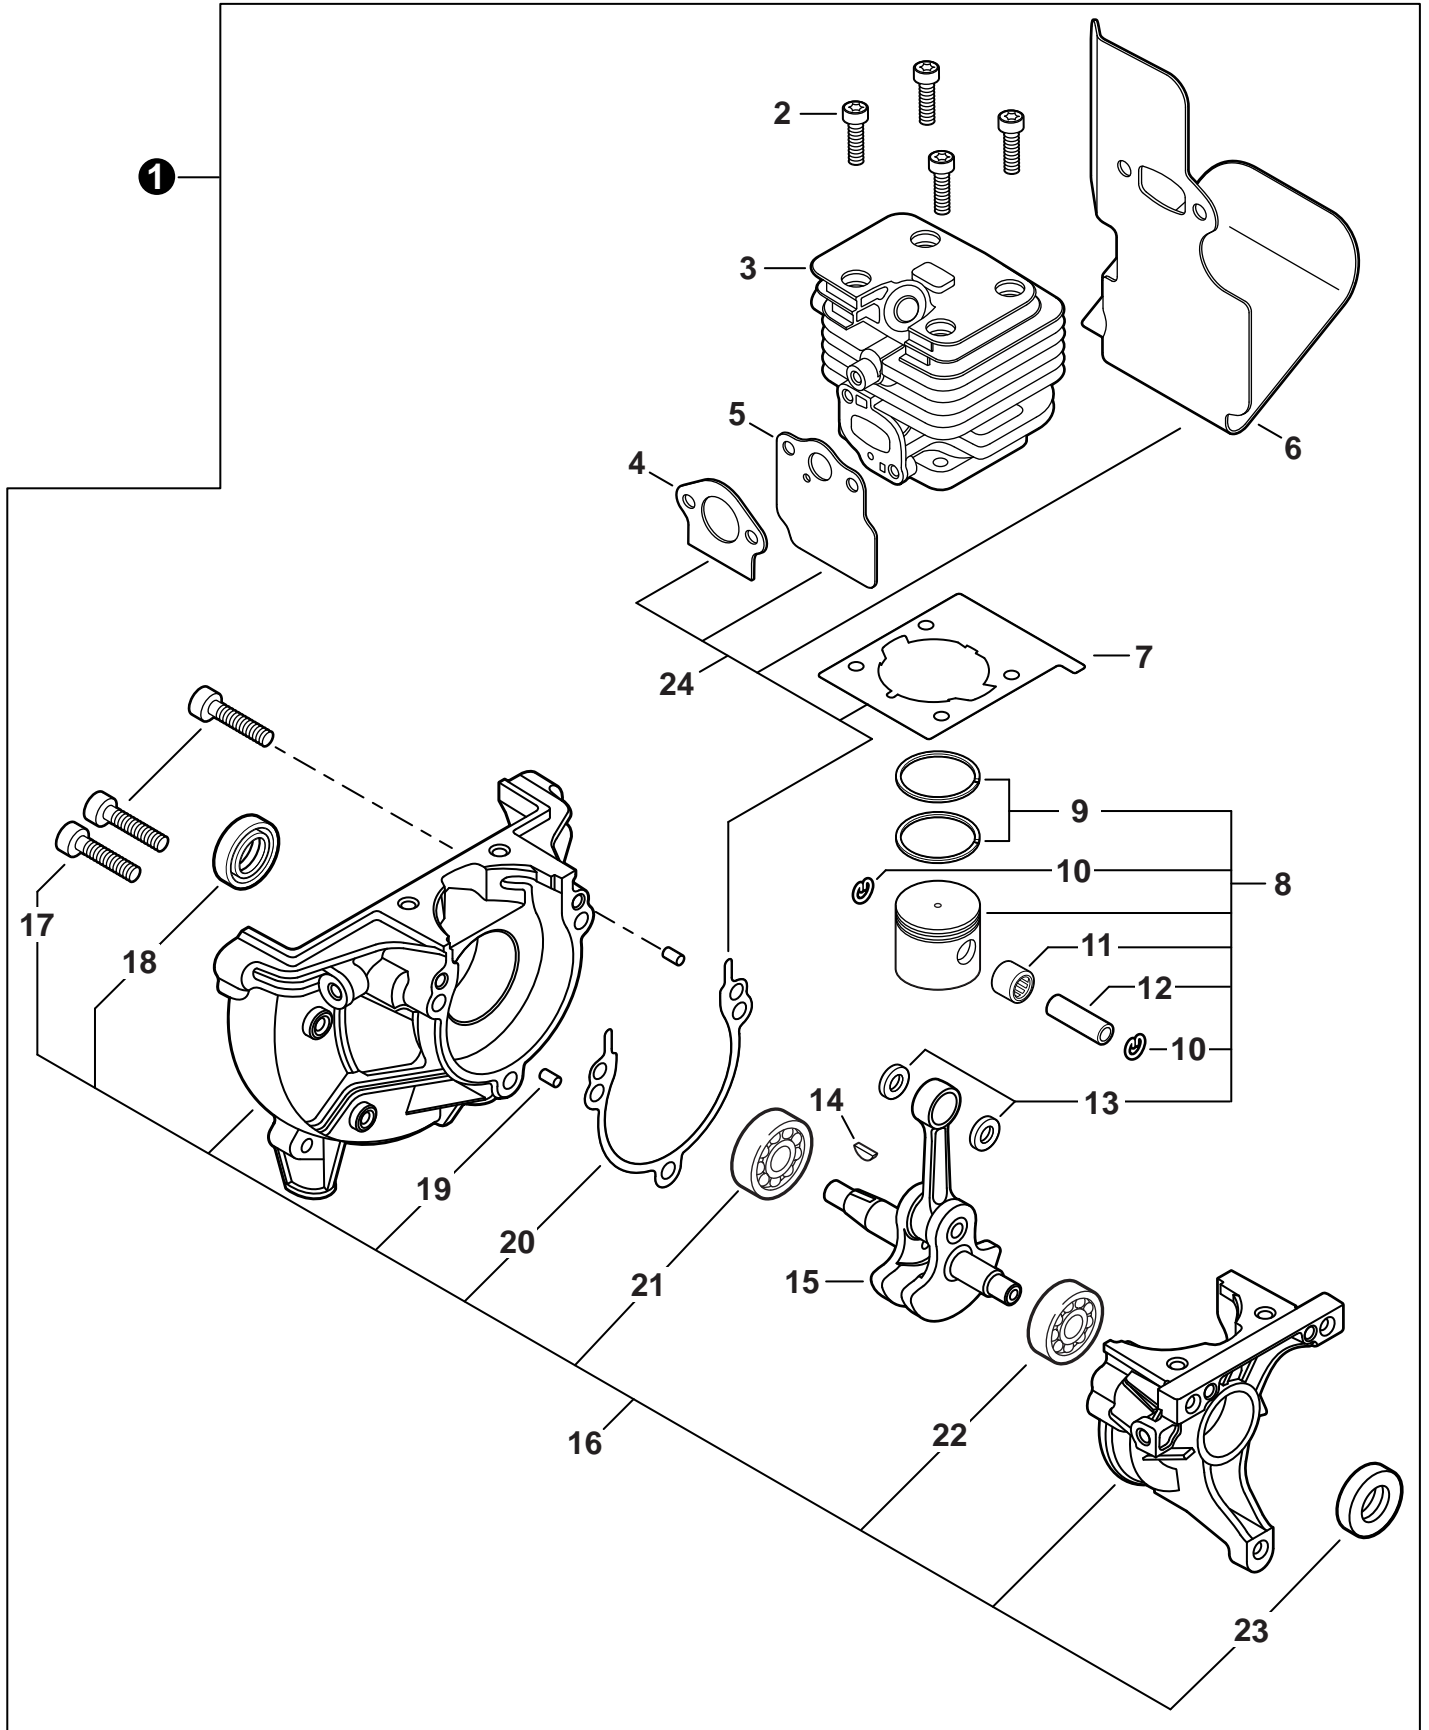

PARTS CATALOG
NOMENCLATURE DES PIÈCES

PE-2620 Edger
PE-2620 Taille-Bordure

25.4 cc

SERIAL NUMBER
NUMÉRO DE SÉRIE

U44015001001 - U44015999999

ECHO, INCORPORATED

400 Oakwood Road, Lake Zurich, Illinois 60047

WWW.ECHO-USA.COM

NO.	PART NUMBER	QTY.	DESCRIPTION	NOM DE LA PIÈCE
1	A320001201	1	COVER, MUFFLER	CUBIERTA DEL SILENCIADOR
2	A160003280	1	COVER, ENGINE	CUBIERTA DE MOTOR
3	V835000010	4	BOLT, TORX 5x12	PERNO TORX 5x12

NO.	PART NUMBER	QTY.	DESCRIPTION	NOM DE LA PIÈCE
1	SB1118	1	SHORT BLOCK	BLOQUE CORTO
2	V805000210	4	+BOLT, TORX 5x20	+PERNO TORX 5x20
3	A130002330	1	+CYLINDER	+CYLINDRE
4	V103001900	1	+GASKET, INTAKE	+JOINT D'ADMISSION
5	V103001890	1	+HEAT SHIELD, INTAKE	+BOUCLIER THERMIQUE ADMISSION
6	V104002310	1	+HEAT SHIELD, EXHAUST	+BOUCLIER THERMIQUE ÉCHAPPEMENT
7	V100000840	1	+GASKET, CYLINDER	+JOINT CYLINDRE
8	P021050840	1	+PISTON KIT	+KIT DE PISTON
9	A101000010	2	++RING, PISTON	++SEGMENT DE PISTON
10	10001503931	2	++RING, SNAP	++ANNEAU ÉLASTIQUE
11	V554000020	1	++BEARING, NEEDLE 9	++ROULEMENT À AIGUILLES 9
12	10001335430	1	++PIN, PISTON	++AXE DE PISTON
13	10001453630	2	++WASHER, THRUST	++RONDELLE DE BUTÉE
14	10014212330	1	+KEY, WOODRUFF	+CLAVETTE-DISQUE
15	A011001460	1	+CRANKSHAFT ASSY	+VILEBREQUIN COMPLET
16	P021050850	1	+CRANKCASE KIT	+KIT DE CARTER DE MOTEUR
17	V805000220	3	++BOLT, TORX 5x25	++BOULON TORX 5x25
18	10021242031	1	++SEAL, OIL 12	++JOINT D'HUILE 12
19	90033040080	2	++PIN, LOCATING 4x8	++GOUPILLE DE POSITIONNEMENT 4x8
20	V102000300	1	++GASKET, CRANKCASE	++JOINT CARTER DE MOTEUR
21	90080036001	1	++BEARING, BALL 6001	++ROULEMENT À BILLES 6001
22	90081036000	1	++BEARING, BALL	++ROULEMENT À BILLES
23	V503000040	1	++SEAL, OIL 10	++JOINT D'HUILE 10
24	P021051540	1	GASKET KIT: ENGINE, INTAKE, EXHAUST	KIT DE JOINTS - MOTEUR, ADMISSION, ÉCHAPPEMENT