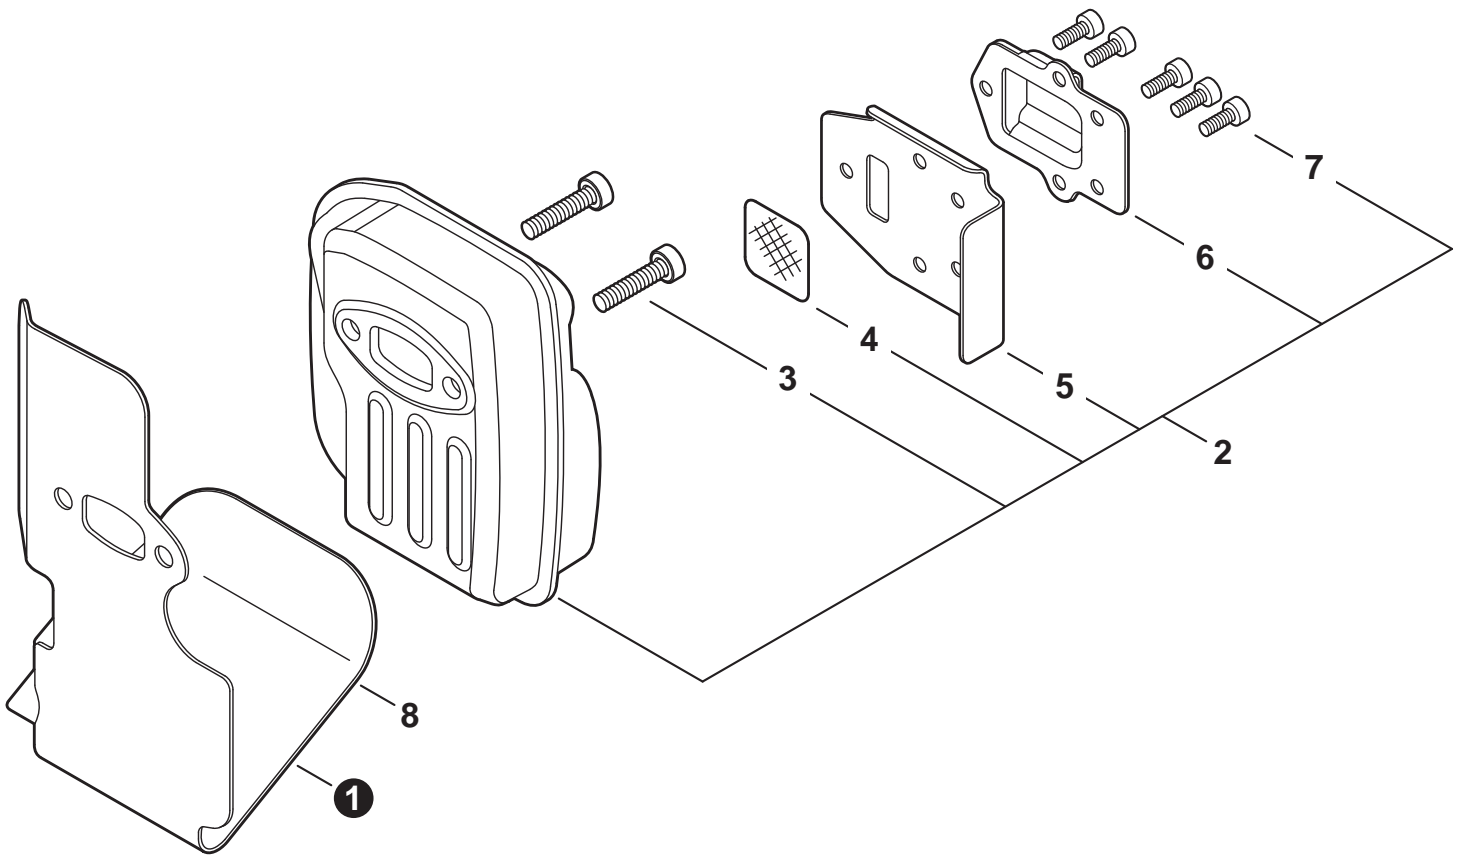

NO.	PART NUMBER	QTY.	DESCRIPTION	NOM DE LA PIÈCE
1	V104002310	1	HEAT SHIELD, EXHAUST	BOUCLIER THERMIQUE ÉCHAPPEMENT
2	P021050901	1	MUFFLER ASSY	ASSEMBLAGE SILENCIEUX
3	V805000250	2	+BOLT, TORX 5x16	+BOULON TORX 5x16
4	14586240630	1	+SCREEN, SPARK ARRESTER	+PARE-ÉTINCELLES
5	V104002300	1	+GASKET, EXHAUST	+JOINT D'ÉCHAPPEMENT
6	A313002060	1	+GUIDE, EXHAUST	+GUIDE D'ÉCHAPPEMENT
7	V804000030	5	+BOLT, TORX 4x8	+BOULON TORX 4x8
8	P021051540	1	GASKET KIT: ENGINE, INTAKE, EXHAUST	KIT DE JOINTS - MOTEUR, ADMISSION, ÉCHAPPEMENT