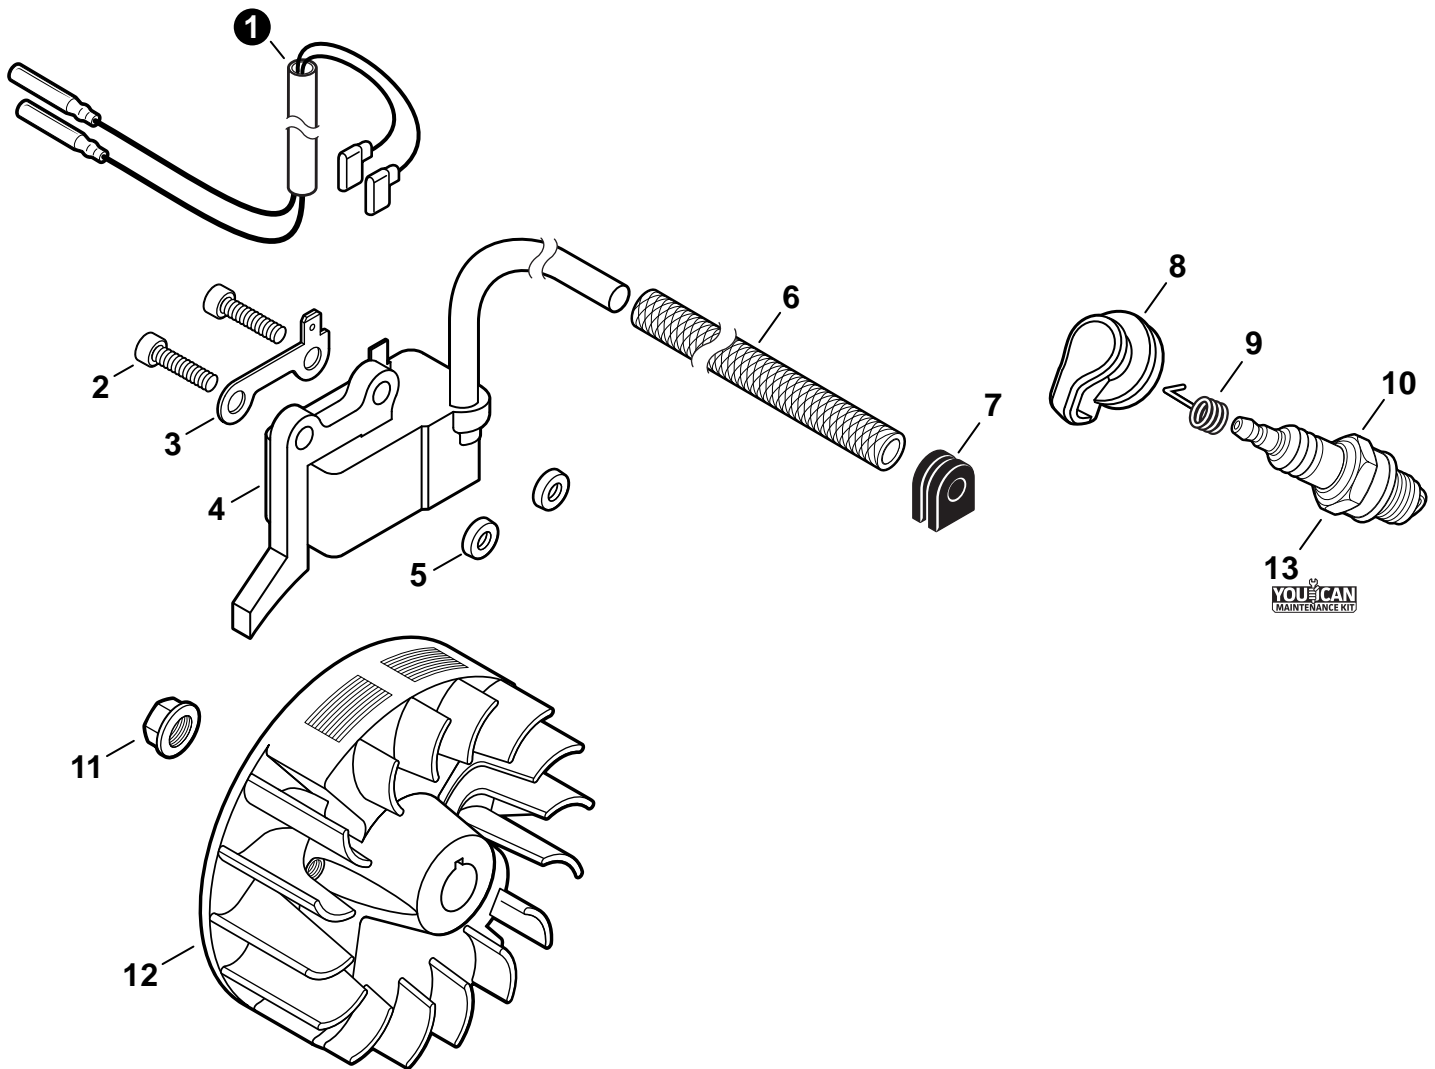

NO.	PART NUMBER	QTY.	DESCRIPTION	NOM DE LA PIÈCE
1	V485002880	1	LEAD SET - IGNITION	ENSEMBLE DE FIL D'ALLUMAGE
2	V805000210	2	BOLT, TORX 5x20	BOULON TORX 5x20
3	C152001030	1	CONNECTOR	CONNEXION
4	A411001791	1	COIL, IGNITION	BOBINE D'ALLUMAGE
5	V323000070	2	SPACER 5	ENTRETOISE 5
6	V475007540	1	TUBE, INSULATOR	TUYAU ISOLANTE
7	15611004920	1	GROMMET	OEILLET
8	A427000221	1	CAP, SPARK PLUG	PROTECTEUR DE BOUGIE D'ALLUMAGE
9	A426000010	1	TERMINAL, SPARK PLUG	BORNE DE BOUGIE D'ALLUMAGE
10	A425000060	1	SPARK PLUG - CMR7H	BOUGIE D'ALLUMAGE - CMR7H
11	90051500008	1	NUT, FLANGE M8	ÉCROU
12	A409001320	1	FLYWHEEL	VOLANT
13	90181Y	1	TUNE-UP KIT - YOUCAN™	TROUSSE DE MISE AU POINT - YOUCAN™