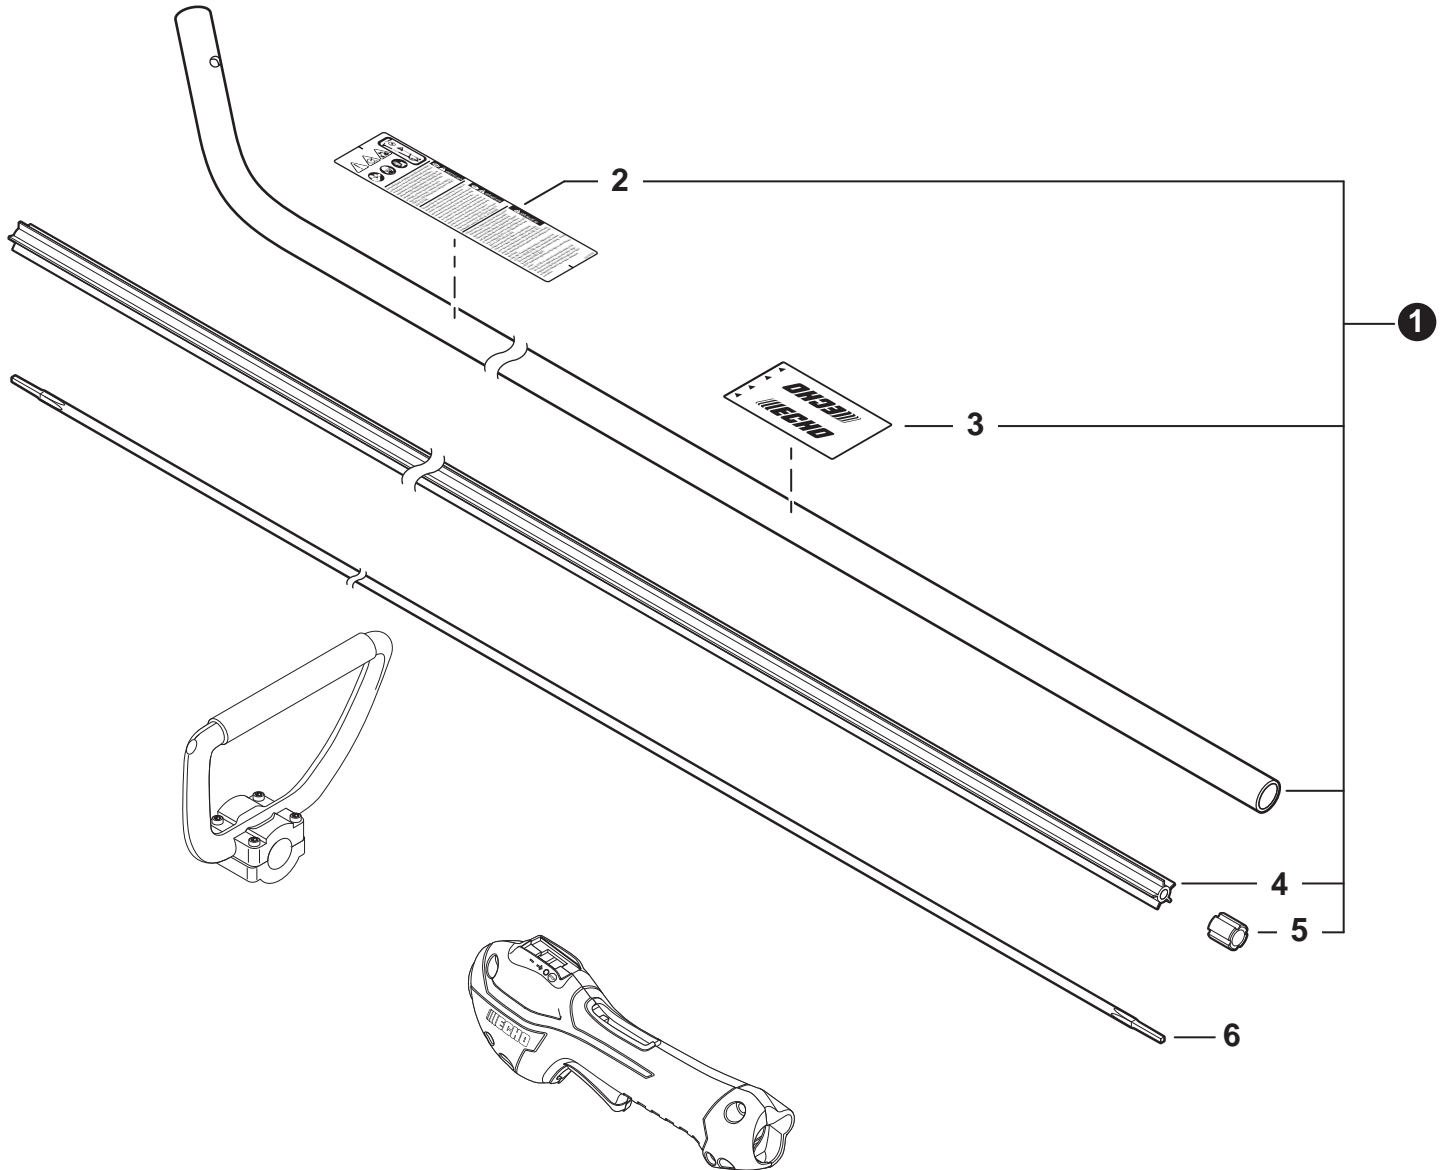

NO.	PART NUMBER	QTY.	DESCRIPTION	NOM DE LA PIÈCE
1	C050003000	1	MAIN PIPE ASSY	TUBE DE TRANSMISSION COMPLET
2	X505009790	1	+LABEL - CAUTION	+ÉTIQUETTE D'AVERTISSEMENT
3	X505001930	1	+LABEL - HANDLE LOCATION	+ÉTIQUETTE - LOCALISATION DE POIGNÉE
4	C507000260	1	+LINER, FLEXIBLE 21.6x1420	+COUSSINET FLEXIBLE 21.6x1420
5	61024644730	1	+STOPPER	+ARRÊT
6	C506000470	1	DRIVESHAFT - FLEXIBLE	ARBRE DE TRANSMISSION - FLEXIBLE