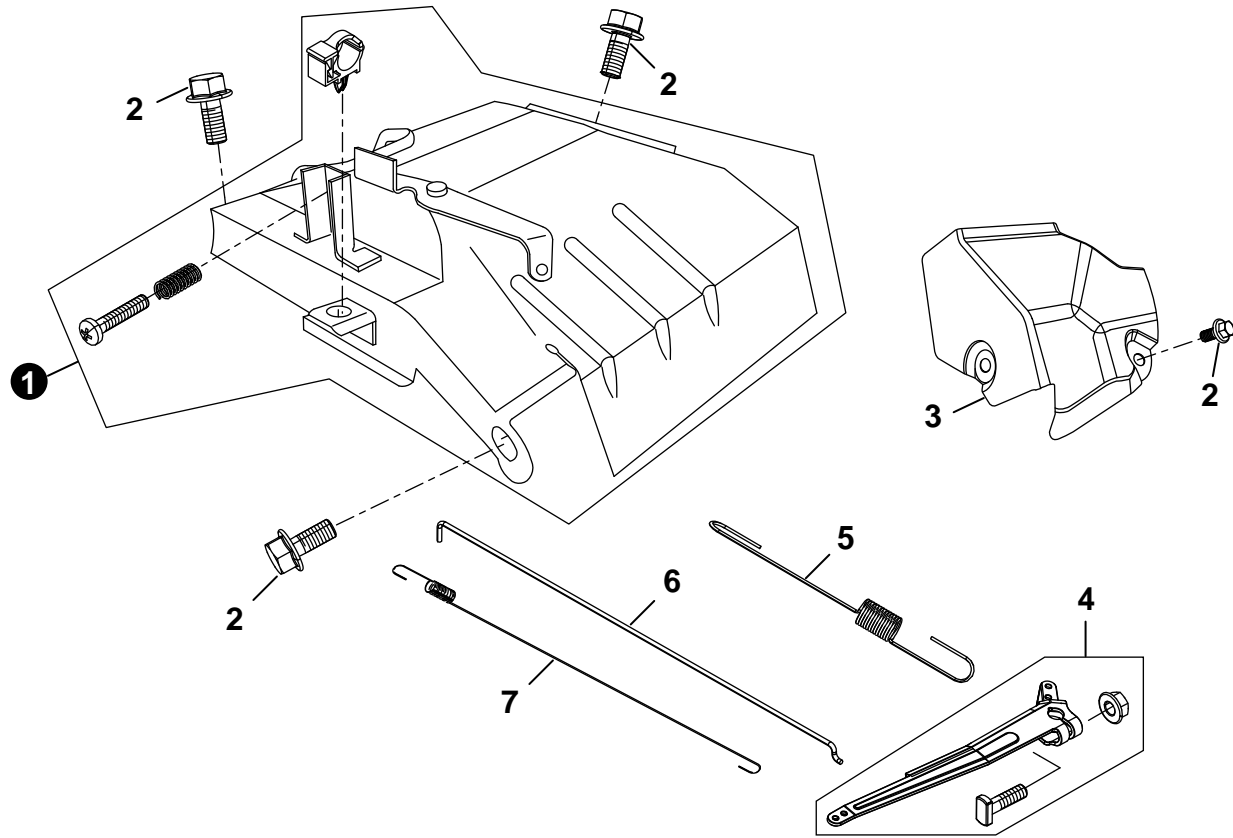

NO.	PART NUMBER	QTY.	DESCRIPTION	NOM DE LA PIÈCE
1	YH470000220	1	THROTTLE CONTROL ASSEMBLY	COMMANDE DE PAPILLON ASSEMBLY
2	YH435000140	4	BOLT	BOULON
3	YH479000390	1	COVER,GOVERNOR	COUVERTURE, GOUVERNEUR
4	YH470000260	1	SUPPORT SUBASSEMBLY, GOVERNOR	SOUS-MONTAGE, GOUVERNEUR
5	YH470000250	1	SPRING, GOVERNOR	PRINTEMPS, GOUVERNEUR
6	YH470000240	1	ROD, GOVERNEOR	ROD, GOVERNEOR
7	YH470000230	1	SPRING, THROTTLE VALVE RETURNING	RESSORT, RETOUR DE LA VANNE PAPILLON