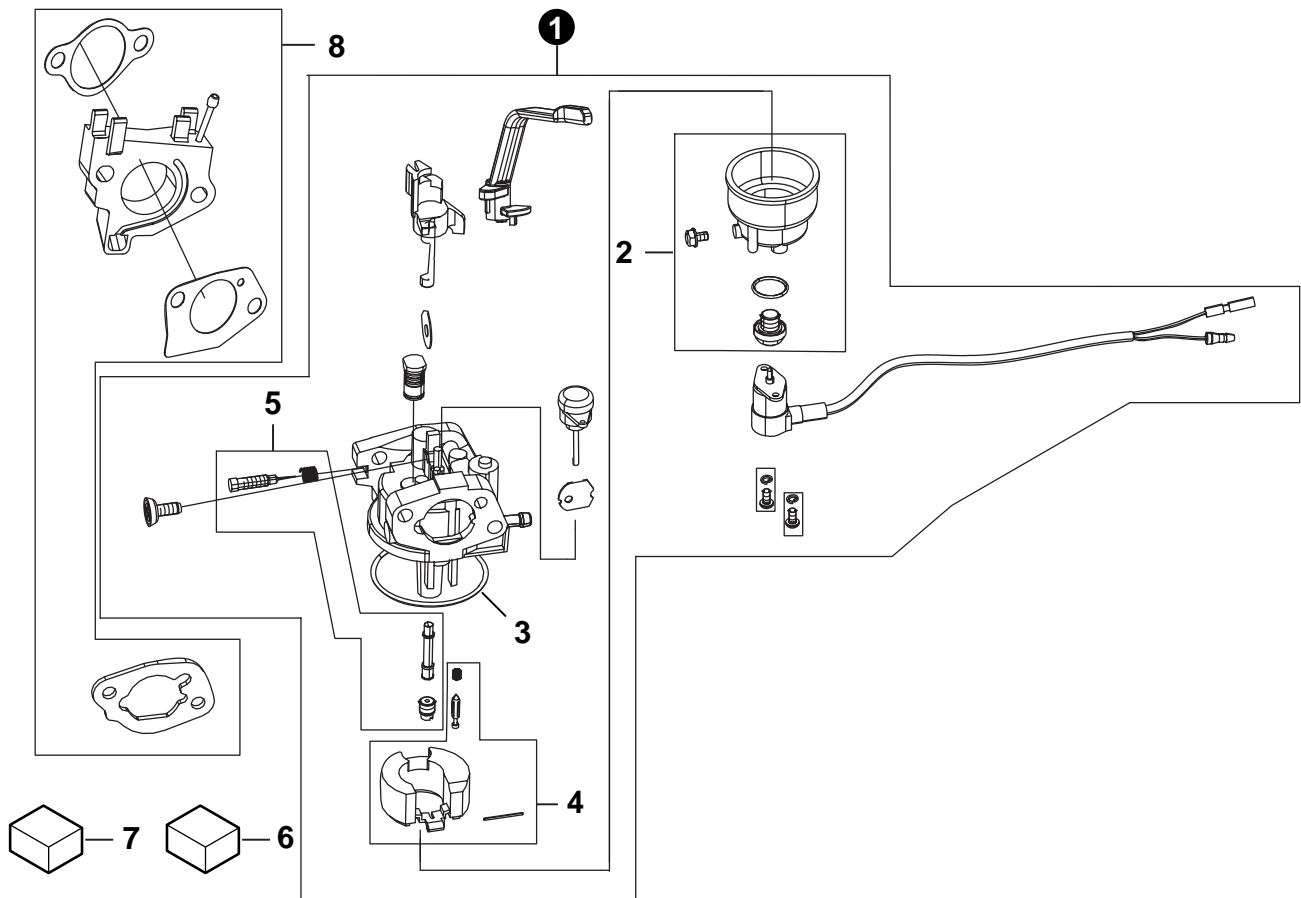

NO.	PART NUMBER	QTY.	DESCRIPTION	NOM DE LA PIÈCE
1	YH459000080	1	CARBURETOR ASSY.	ASSEMBLAGE CARBURATEUR.
2	YH459000420	1	+KIT, BOWL	+KIT DE BOL
3	YH459000500	1	+GASKET, CARB BOWL	+JOINT DE BOL CARB
4	YH459000430	1	+KIT, FLOAT	+KIT DE FLOTTEUR
5	YH459000440	1	+KIT, MAIN JET	+KIT DE JET PRINCIPAL
6	YH459000550	1	KIT, EG-10000 HIGH ALTITUDE JET 3-6K	KIT DE JET HAUTE ALTITUDE EG-10000 3-6K
7	YH459000560	1	KIT, EG-10000 HIGH ALTITUDE JET 6-8K	KIT DE JET HAUTE ALTITUDE EG-10000 6-8K
8	YH468000420	1	GASKET SET, INTAKE	JOINT LA PRISE