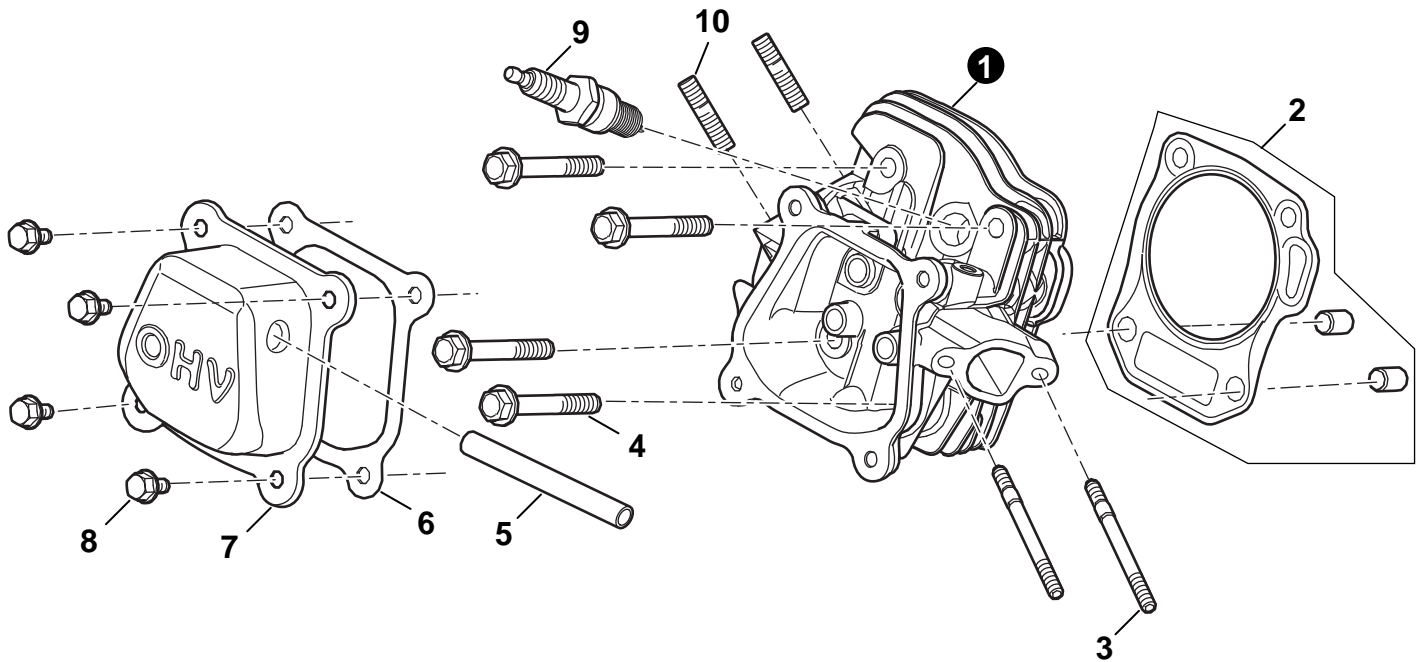

NO.	PART NUMBER	QTY.	DESCRIPTION	NOM DE LA PIÈCE
1	YH602000030	1	EG-10000 ENGINE	MOTEUR EG-10000

Crankcase Components
Componentes del Carter

NO.	PART NUMBER	QTY.	DESCRIPTION	NOM DE LA PIÈCE
1	YH327000040	1	SENSOR, ENGINE OIL	CAPTEUR HUILE MOTEUR
2	YH435000190	2	BOLT	BOULON
3	YH453000030	1	BEARING, CRANKSHAFT	PALIER DE VILEBREQUIN
4	YH470000200	1	ARM, GOVERNOR	ARM, GOUVERNEUR
5	YH468000390	2	PLUG, OIL DRAIN	BOUCHON DRAIN D'HUILE
6	YH452000030	1	CLIP	AGRAFE
7	YH327000050	1	PROTECTOR, OIL	PROTECTEUR D'HUILE
8	YH435000140	1	BOLT	BOULON
9	YH468000460	1	PLUG, RUBBER	FICHE EN CAOUTCHOUC
10	YH468000380	1	SEAL, OIL	L'HUILE DE PHOQUE

NO.	PART NUMBER	QTY.	DESCRIPTION	NOM DE LA PIÈCE
1	YH435000280	1	HEAD SUBASSEMBLY, CYLINDER	SOUS-MONTAGE DE TÊTE, CYLINDRE
2	YH468000400	1	GASKET, CYLINDER HEAD	JOINT DE CULASSE
3	YH452000090	2	BOLT	BOULON
4	YH435000150	4	BOLT, CYLINDER HEAD	BOULON TETE CYLINDRE
5	YH467000170	1	TUBE, BREATHER	TUBE DE RESPIRATION
6	YH468000410	1	GASKET, VALVE COVER	JOINT DE COUVERCLE DE SOUPEPE
7	YH458000250	1	COVER, VALVE	COUVERCLE DE VALVE
8	YH435000140	4	BOLT	BOULON
9	YH461000070	1	SPARK PLUG	BOUGIE D'ALLUMAGE
10	YH452000080	2	BOLT	BOULON

NO.	PART NUMBER	QTY.	DESCRIPTION	NOM DE LA PIÈCE
1	YH466000110	1	SET, HANDLE	SET, POIGNEE
2	YH450000120	2	NUT	ÉCROU
3	YH435000350	2	BOLT	BOULON

NO.	PART NUMBER	QTY.	DESCRIPTION	NOM DE LA PIÈCE
1	YH450000110	2	NUT	ÉCROU
2	YH451000020	2	WASHER, FLAT	RONDELLE, PLAT
3	YH478000000	2	WHEEL, FRONT	ROUE AVANT
4	YH451000030	2	WASHER, FLAT	RONDELLE, PLAT
5	YH478000010	2	SHAFT, FRONT WHEEL	ARBRE DE ROUE AVANT
6	YH450000110	2	NUT	ÉCROU