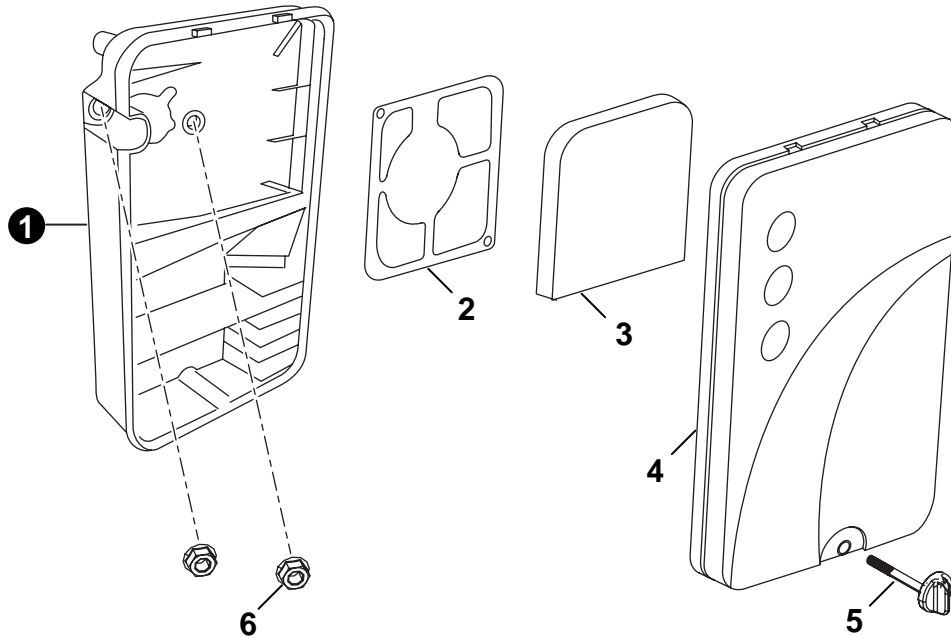

NO.	PART NUMBER	QTY.	DESCRIPTION	NOM DE LA PIÈCE
1	YH479000410	1	HOUSING, AIR FILTER	LOGEMENT, FILTRE A AIR
2	YH465000090	1	FILTER, PRE	FILTRE PRE
3	YH465000080	1	FILTER, AIR	FILTRE AIR
4	YH479000400	1	COVER, AIR FILTER	COUVERCLE DE FILTRE A AIR
5	YH452000110	1	BOLT, AIR FILTER COVER	BOULON COUVERCLE DE FILTRE A AIR
6	YH450000070	2	NUT	ÉCROU