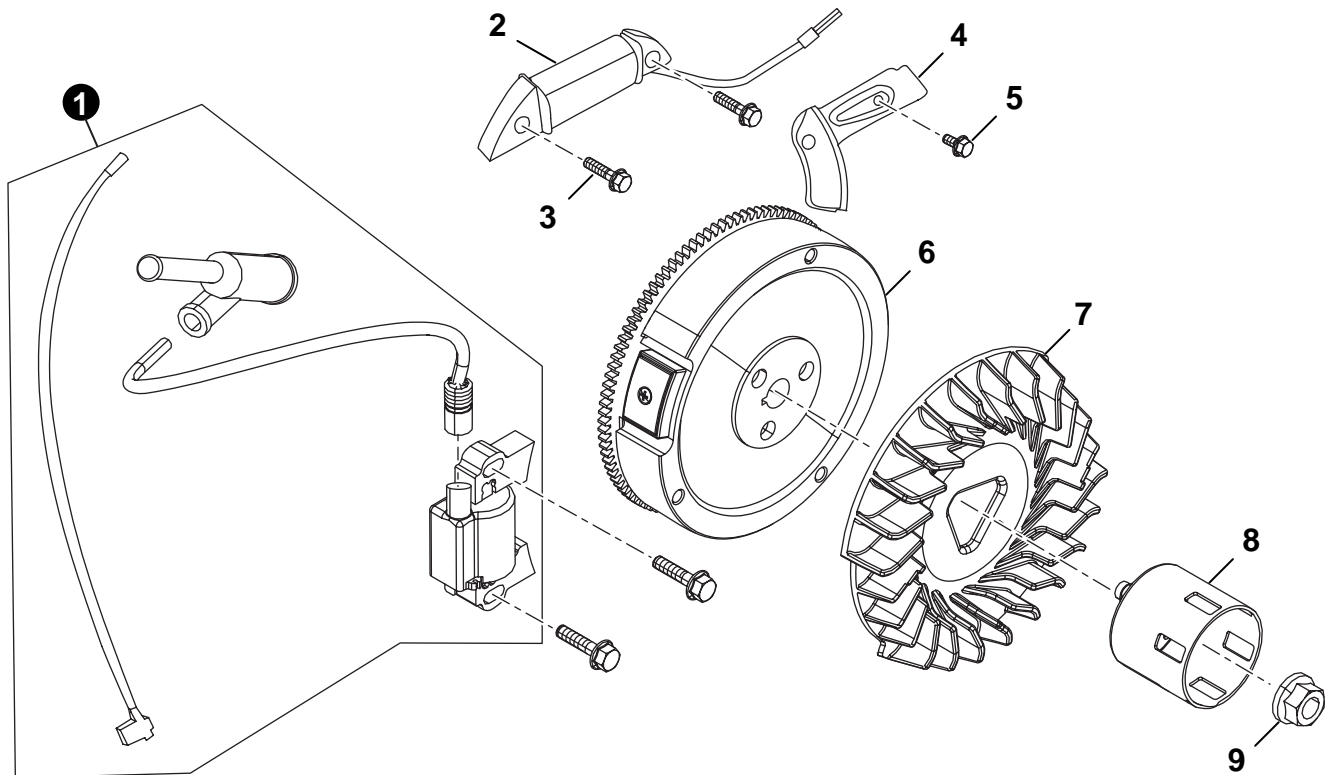

NO.	PART NUMBER	QTY.	DESCRIPTION	NOM DE LA PIÈCE
1	YH461000110	1	COIL, IGNITION	BOBINE D'ALLUMAGE
2	YH303000000	1	COIL, CHARGE	BOBINE, CHARGE
3	YH435000290	4	BOLT	BOULON
4	YH452000100	1	CLAMP, CHARGE COIL	PINCE, CHARGE BOBINE
5	YH435000110	1	BOLT	BOULON
6	YH461000100	1	FLYWHEEL	VOLANT
7	YH472000010	1	IMPELLER	HÉLICE
8	YH463000060	1	PULLEY, STARTER	POULIE DE DEMARREUR
9	YH450000090	1	NUT, FLYWHEEL	ECROU DE VOLANT