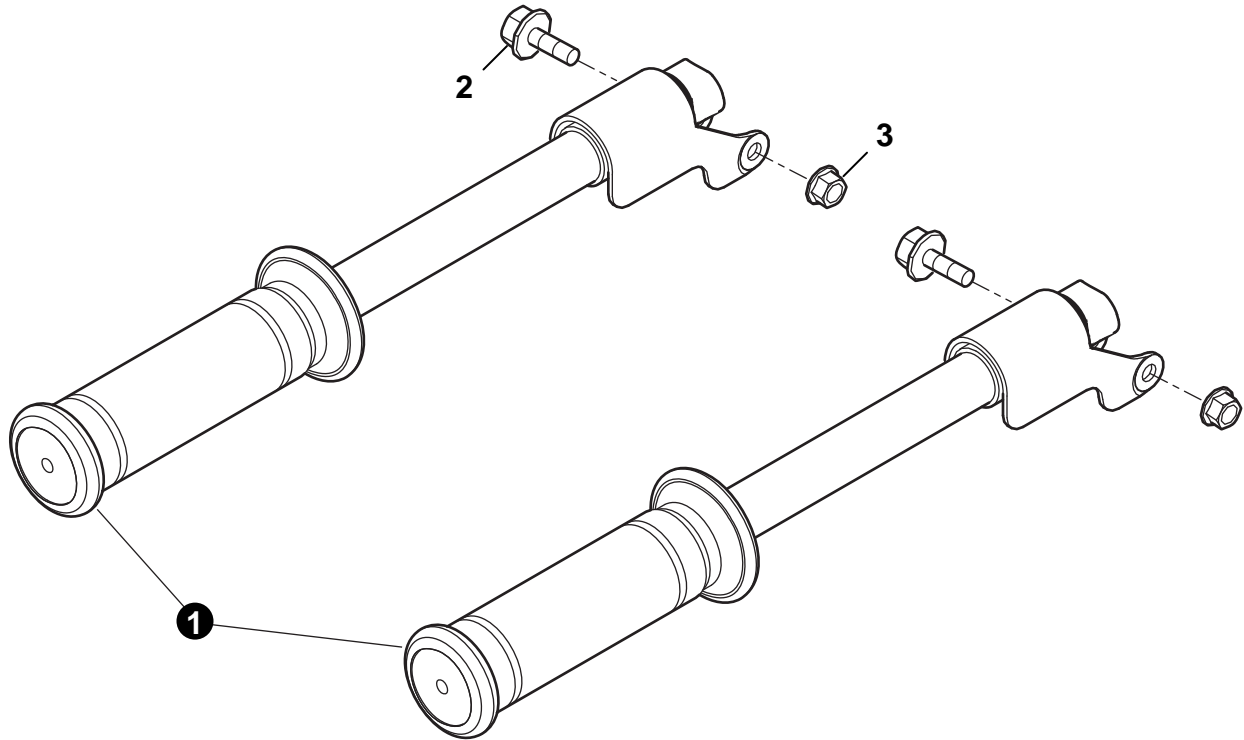

NO.	PART NUMBER	QTY.	DESCRIPTION	NOM DE LA PIÈCE
1	YH470000220	1	THROTTLE CONTROL ASSEMBLY	COMMANDE DE PAPILLON ASSEMBLY
2	YH435000140	4	BOLT	BOULON
3	YH479000390	1	COVER,GOVERNOR	COUVERTURE, GOUVERNEUR
4	YH470000260	1	SUPPORT SUBASSEMBLY, GOVERNOR	SOUS-MONTAGE, GOUVERNEUR
5	YH470000250	1	SPRING, GOVERNOR	PRINTEMPS, GOUVERNEUR
6	YH470000240	1	ROD, GOVERNEOR	ROD, GOVERNEOR
7	YH470000230	1	SPRING, THROTTLE VALVE RETURNING	RESSORT, RETOUR DE LA VANNE PAPILLON

NO.	PART NUMBER	QTY.	DESCRIPTION	NOM DE LA PIÈCE
1	YH479000410	1	HOUSING, AIR FILTER	LOGEMENT, FILTRE A AIR
2	YH465000090	1	FILTER, PRE	FILTRE PRE
3	YH465000080	1	FILTER, AIR	FILTRE AIR
4	YH479000400	1	COVER, AIR FILTER	COUVERCLE DE FILTRE A AIR
5	YH452000110	1	BOLT, AIR FILTER COVER	BOULON COUVERCLE DE FILTRE A AIR
6	YH450000070	2	NUT	ÉCROU

NO.	PART NUMBER	QTY.	DESCRIPTION	NOM DE LA PIÈCE
1	YH466000110	1	SET, HANDLE	SET, POIGNEE
2	YH450000120	2	NUT	ÉCROU
3	YH435000350	2	BOLT	BOULON

NO.	PART NUMBER	QTY.	DESCRIPTION	NOM DE LA PIÈCE
1	YH450000110	2	NUT	ÉCROU
2	YH451000020	2	WASHER, FLAT	RONDELLE, PLAT
3	YH478000000	2	WHEEL, FRONT	ROUE AVANT
4	YH451000030	2	WASHER, FLAT	RONDELLE, PLAT
5	YH478000010	2	SHAFT, FRONT WHEEL	ARBRE DE ROUE AVANT
6	YH450000110	2	NUT	ÉCROU