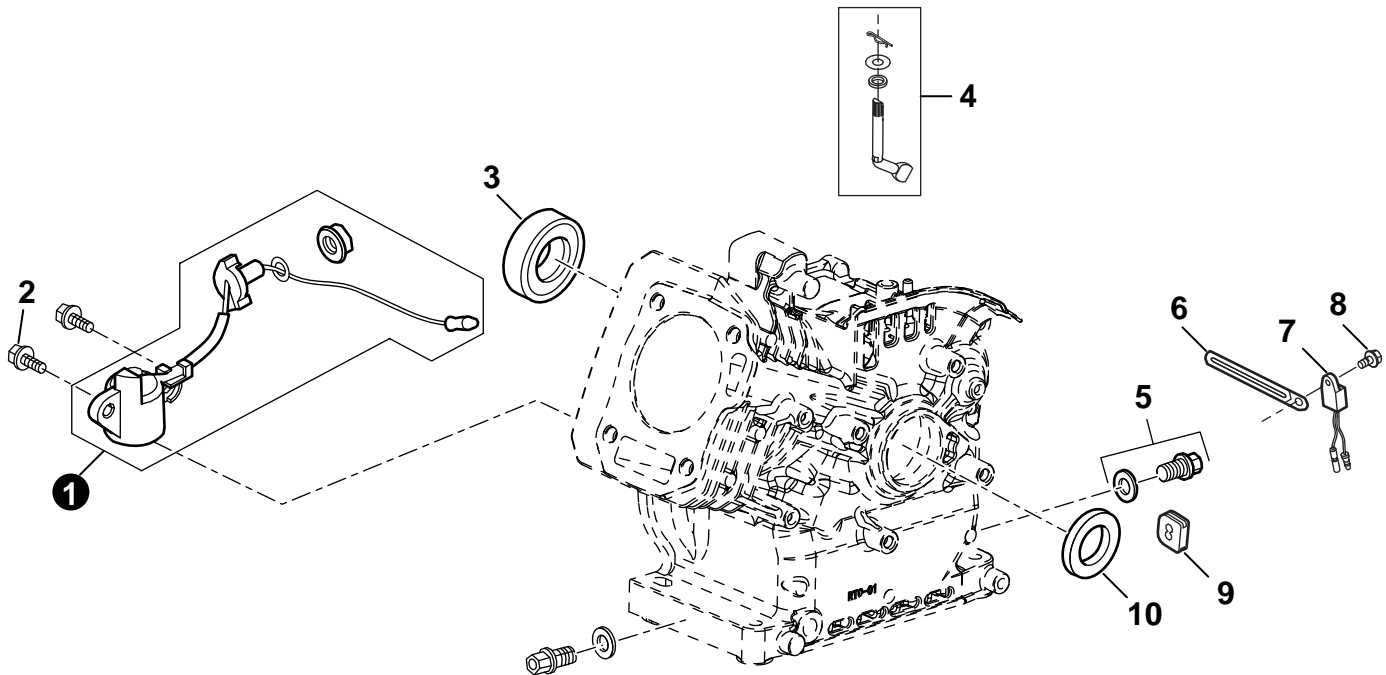

NO.	PART NUMBER	QTY.	DESCRIPTION	NOM DE LA PIÈCE
1	YH602000030	1	EG-10000 ENGINE	MOTEUR EG-10000

Crankcase Components
Componentes del Carter

NO.	PART NUMBER	QTY.	DESCRIPTION	NOM DE LA PIÈCE
1	YH327000040	1	SENSOR, ENGINE OIL	CAPTEUR HUILE MOTEUR
2	YH435000190	2	BOLT	BOULON
3	YH453000030	1	BEARING, CRANKSHAFT	PALIER DE VILEBREQUIN
4	YH470000200	1	ARM, GOVERNOR	ARM, GOUVERNEUR
5	YH468000390	2	PLUG, OIL DRAIN	BOUCHON DRAIN D'HUILE
6	YH452000030	1	CLIP	AGRAFE
7	YH327000050	1	PROTECTOR, OIL	PROTECTEUR D'HUILE
8	YH435000140	1	BOLT	BOULON
9	YH468000460	1	PLUG, RUBBER	FICHE EN CAOUTCHOUC
10	YH468000380	1	SEAL, OIL	L'HUILE DE PHOQUE

NO.	PART NUMBER	QTY.	DESCRIPTION	NOM DE LA PIÈCE
1	YH469000010	1	KEY, CRANKSHAFT	CLÉ DE VILEBREQUIN

NO.	PART NUMBER	QTY.	DESCRIPTION	NOM DE LA PIÈCE
1	YH458000290	2	SEAT, VALVE SPRING	SIÈGE, RESSORT DE SOUPAPE
2	YH458000280	2	SPRING, VALVE	RESSORT DE SOUPAPE
3	YH458000270	1	GUIDE, SEAL	GUIDE DE SCEAU
4	YH458000260	1	VALVES SET, INTAKE/EXHAUST	JEU DE VANNES D'ADMISSION / D'ÉCHAPPEMENT
5	YH458000300	2	TAPPET, VALVE	ROBINET ROBINET
6	YH458000310	2	ROD, PUSH	TIGE DE POUSSÉE
7	YH458000330	2	ARM, ROCKER	BRAS ROCKER
8	YH458000320	2	SHAFT, EXHAUST VALVE ROCKER	ARBRE DE BASCULE DE VALVE D'ÉCHAPPEMENT
9	YH438000280	1	BOLT	BOULON
10	YH458000340	1	PLATE, PIN OF CYLINDER HEAD COVER	PLAQUE DE COUVERCLE DE COUVERCLE DE CULASSE

NO.	PART NUMBER	QTY.	DESCRIPTION	NOM DE LA PIÈCE
1	YH466000110	1	SET, HANDLE	SET, POIGNEE
2	YH450000120	2	NUT	ÉCROU
3	YH435000350	2	BOLT	BOULON

NO.	PART NUMBER	QTY.	DESCRIPTION	NOM DE LA PIÈCE
1	YH450000110	2	NUT	ÉCROU
2	YH451000020	2	WASHER, FLAT	RONDELLE, PLAT
3	YH478000000	2	WHEEL, FRONT	ROUE AVANT
4	YH451000030	2	WASHER, FLAT	RONDELLE, PLAT
5	YH478000010	2	SHAFT, FRONT WHEEL	ARBRE DE ROUE AVANT
6	YH450000110	2	NUT	ÉCROU