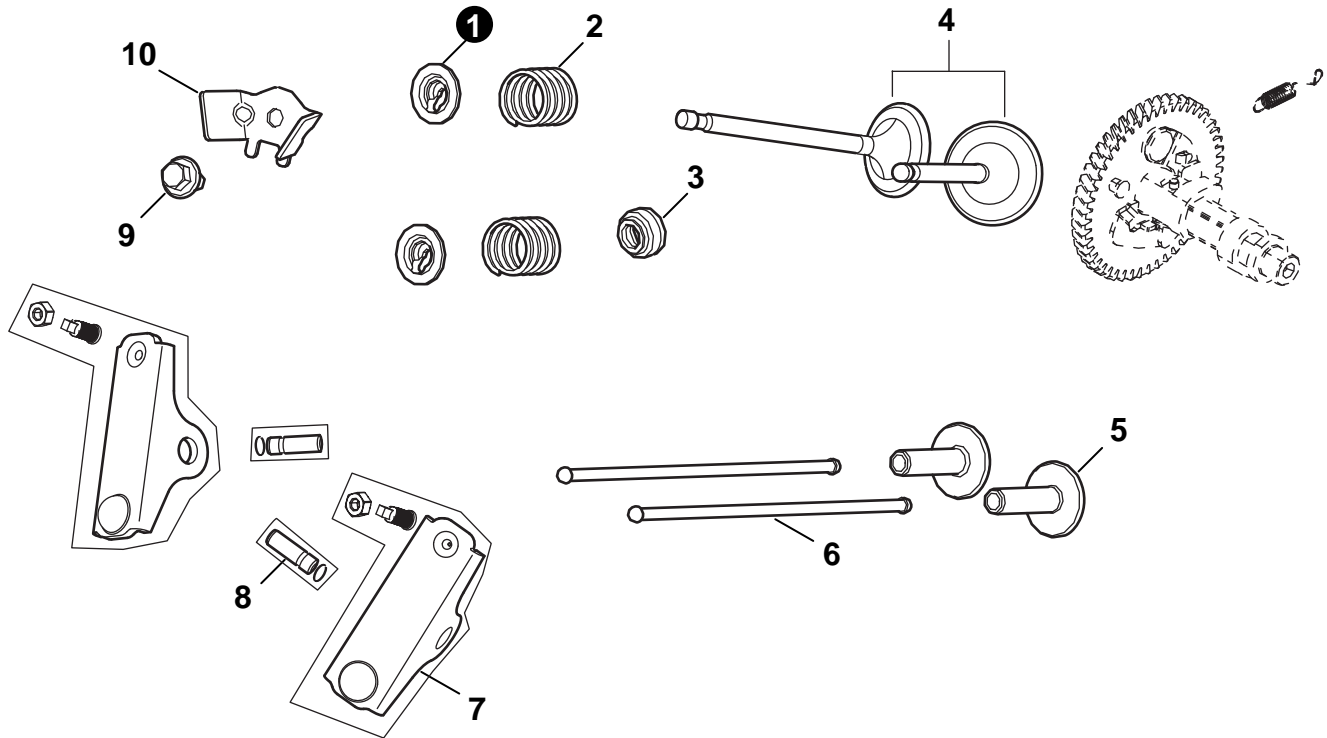

NO.	PART NUMBER	QTY.	DESCRIPTION	NOM DE LA PIÈCE
1	YH602000030	1	EG-10000 ENGINE	MOTEUR EG-10000

Crankcase Components
Componentes del Carter

NO.	PART NUMBER	QTY.	DESCRIPTION	NOM DE LA PIÈCE
1	YH327000040	1	SENSOR, ENGINE OIL	CAPTEUR HUILE MOTEUR
2	YH435000190	2	BOLT	BOULON
3	YH453000030	1	BEARING, CRANKSHAFT	PALIER DE VILEBREQUIN
4	YH470000200	1	ARM, GOVERNOR	ARM, GOUVERNEUR
5	YH468000390	2	PLUG, OIL DRAIN	BOUCHON DRAIN D'HUILE
6	YH452000030	1	CLIP	AGRAFE
7	YH327000050	1	PROTECTOR, OIL	PROTECTEUR D'HUILE
8	YH435000140	1	BOLT	BOULON
9	YH468000460	1	PLUG, RUBBER	FICHE EN CAOUTCHOUC
10	YH468000380	1	SEAL, OIL	L'HUILE DE PHOQUE

NO.	PART NUMBER	QTY.	DESCRIPTION	NOM DE LA PIÈCE
1	YH469000010	1	KEY, CRANKSHAFT	CLÉ DE VILEBREQUIN

NO.	PART NUMBER	QTY.	DESCRIPTION	NOM DE LA PIÈCE
1	YH458000290	2	SEAT, VALVE SPRING	SIÈGE, RESSORT DE SOUPAPE
2	YH458000280	2	SPRING, VALVE	RESSORT DE SOUPAPE
3	YH458000270	1	GUIDE, SEAL	GUIDE DE SCEAU
4	YH458000260	1	VALVES SET, INTAKE/EXHAUST	JEU DE VANNES D'ADMISSION / D'ÉCHAPPEMENT
5	YH458000300	2	TAPPET, VALVE	ROBINET ROBINET
6	YH458000310	2	ROD, PUSH	TIGE DE POUSSÉE
7	YH458000330	2	ARM, ROCKER	BRAS ROCKER
8	YH458000320	2	SHAFT, EXHAUST VALVE ROCKER	ARBRE DE BASCULE DE VALVE D'ÉCHAPPEMENT
9	YH438000280	1	BOLT	BOULON
10	YH458000340	1	PLATE, PIN OF CYLINDER HEAD COVER	PLAQUE DE COUVERCLE DE COUVERCLE DE CULASSE

NO.	PART NUMBER	QTY.	DESCRIPTION	NOM DE LA PIÈCE
1	YH466000110	1	SET, HANDLE	SET, POIGNEE
2	YH450000120	2	NUT	ÉCROU
3	YH435000350	2	BOLT	BOULON

NO.	PART NUMBER	QTY.	DESCRIPTION	NOM DE LA PIÈCE
1	YH450000110	2	NUT	ÉCROU
2	YH451000020	2	WASHER, FLAT	RONDELLE, PLAT
3	YH478000000	2	WHEEL, FRONT	ROUE AVANT
4	YH451000030	2	WASHER, FLAT	RONDELLE, PLAT
5	YH478000010	2	SHAFT, FRONT WHEEL	ARBRE DE ROUE AVANT
6	YH450000110	2	NUT	ÉCROU