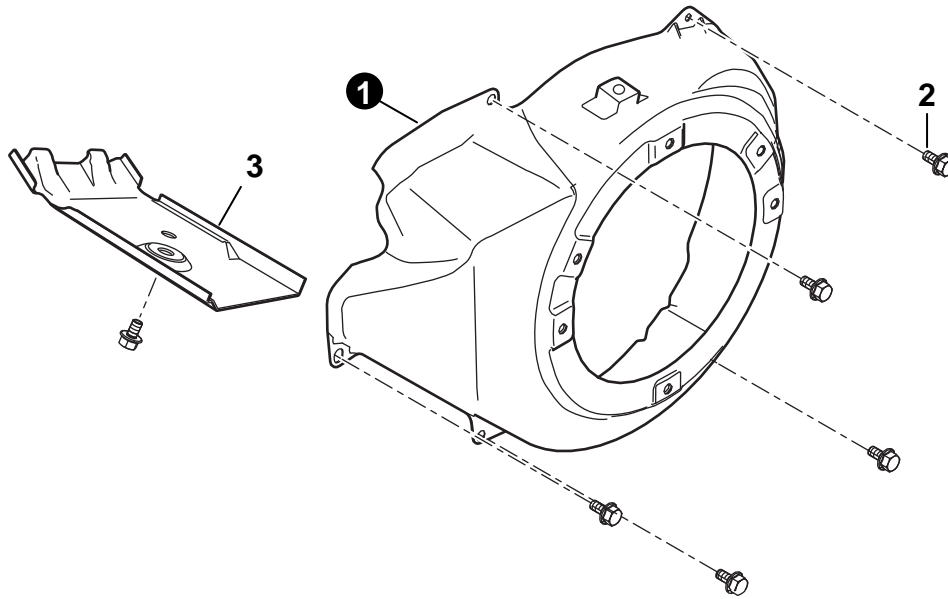

NO.	PART NUMBER	QTY.	DESCRIPTION	NOM DE LA PIÈCE
1	YH479000370	1	SHROUD	ENVELOPPER
2	YH435000140	6	BOLT	BOULON
3	YH479000380	1	SHROUD, CYLINDER BODY	SHROUD, CORPS DE CYLINDRE