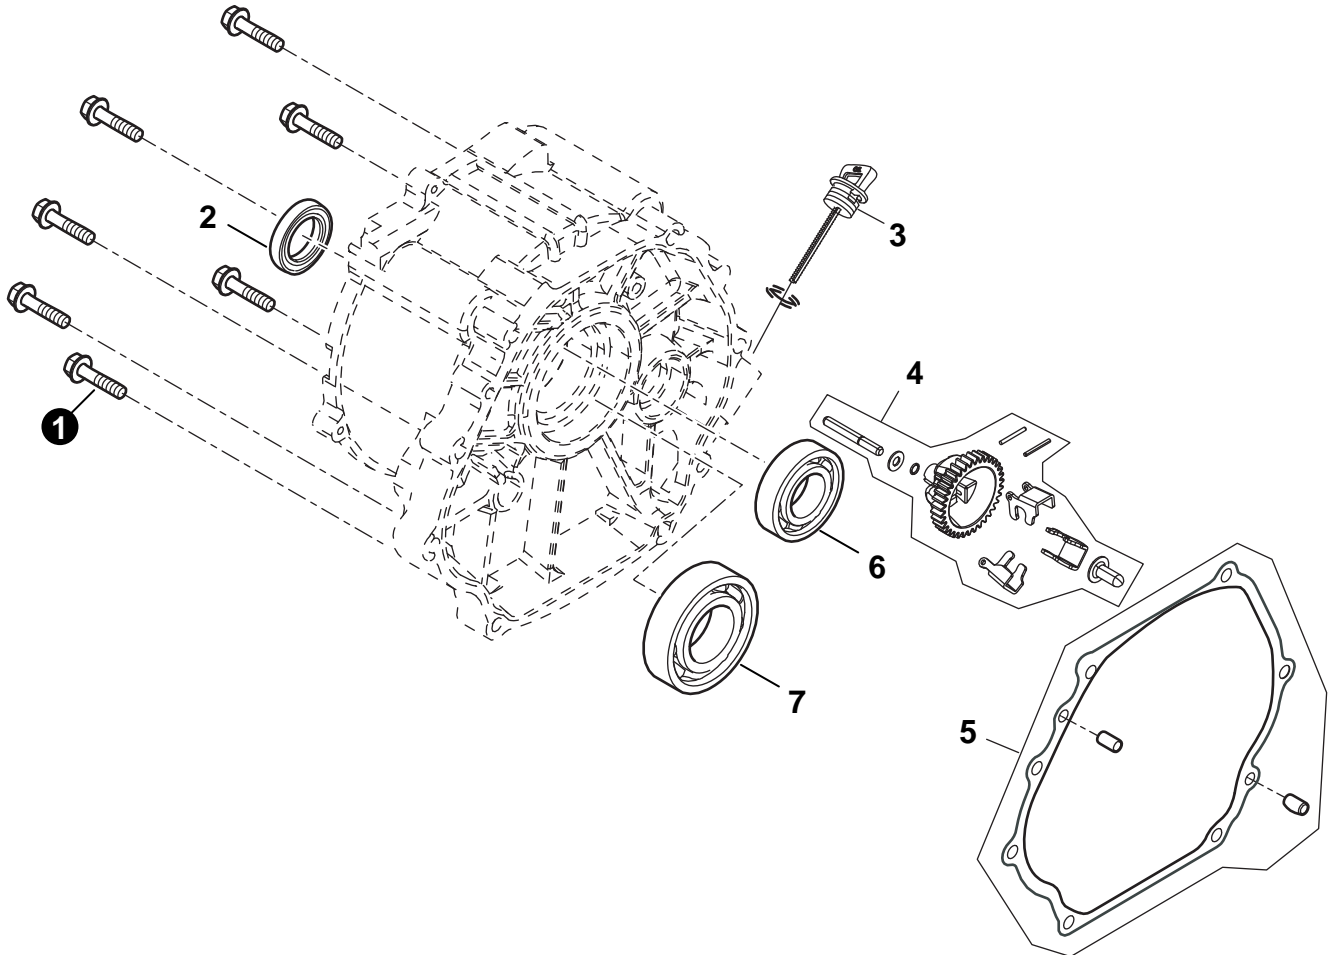

NO.	PART NUMBER	QTY.	DESCRIPTION	NOM DE LA PIÈCE
1	YH602000030	1	EG-10000 ENGINE	MOTEUR EG-10000

Crankcase Components
Componentes del Carter

NO.	PART NUMBER	QTY.	DESCRIPTION	NOM DE LA PIÈCE
1	YH327000040	1	SENSOR, ENGINE OIL	CAPTEUR HUILE MOTEUR
2	YH435000190	2	BOLT	BOULON
3	YH453000030	1	BEARING, CRANKSHAFT	PALIER DE VILEBREQUIN
4	YH470000200	1	ARM, GOVERNOR	ARM, GOUVERNEUR
5	YH468000390	2	PLUG, OIL DRAIN	BOUCHON DRAIN D'HUILE
6	YH452000030	1	CLIP	AGRAFE
7	YH327000050	1	PROTECTOR, OIL	PROTECTEUR D'HUILE
8	YH435000140	1	BOLT	BOULON
9	YH468000460	1	PLUG, RUBBER	FICHE EN CAOUTCHOUC
10	YH468000380	1	SEAL, OIL	L'HUILE DE PHOQUE

NO.	PART NUMBER	QTY.	DESCRIPTION	NOM DE LA PIÈCE
1	YH435000270	7	BOLT	BOULON
2	YH468000480	1	SEAL, OIL	L'HUILE DE PHOQUE
3	YH470000210	1	DIPSTICK, OIL	DIPSTICK, HUILE
4	YH458000240	1	GEAR ASSY., GOVERNOR	ENGRENAGE, GOUVERNEUR
5	YH468000470	1	GASKET, CRANKCASE	JOINT DE CARTER
6	YH453000030	1	BEARING, CRANKSHAFT	PALIER DE VILEBREQUIN
7	YH453000040	1	BEARING DEEP GROOVE BALL	ROULEMENT À BILLES À GROSSES PROFONDEURS

NO.	PART NUMBER	QTY.	DESCRIPTION	NOM DE LA PIÈCE
1	YH466000110	1	SET, HANDLE	SET, POIGNEE
2	YH450000120	2	NUT	ÉCROU
3	YH435000350	2	BOLT	BOULON

NO.	PART NUMBER	QTY.	DESCRIPTION	NOM DE LA PIÈCE
1	YH450000110	2	NUT	ÉCROU
2	YH451000020	2	WASHER, FLAT	RONDELLE, PLAT
3	YH478000000	2	WHEEL, FRONT	ROUE AVANT
4	YH451000030	2	WASHER, FLAT	RONDELLE, PLAT
5	YH478000010	2	SHAFT, FRONT WHEEL	ARBRE DE ROUE AVANT
6	YH450000110	2	NUT	ÉCROU