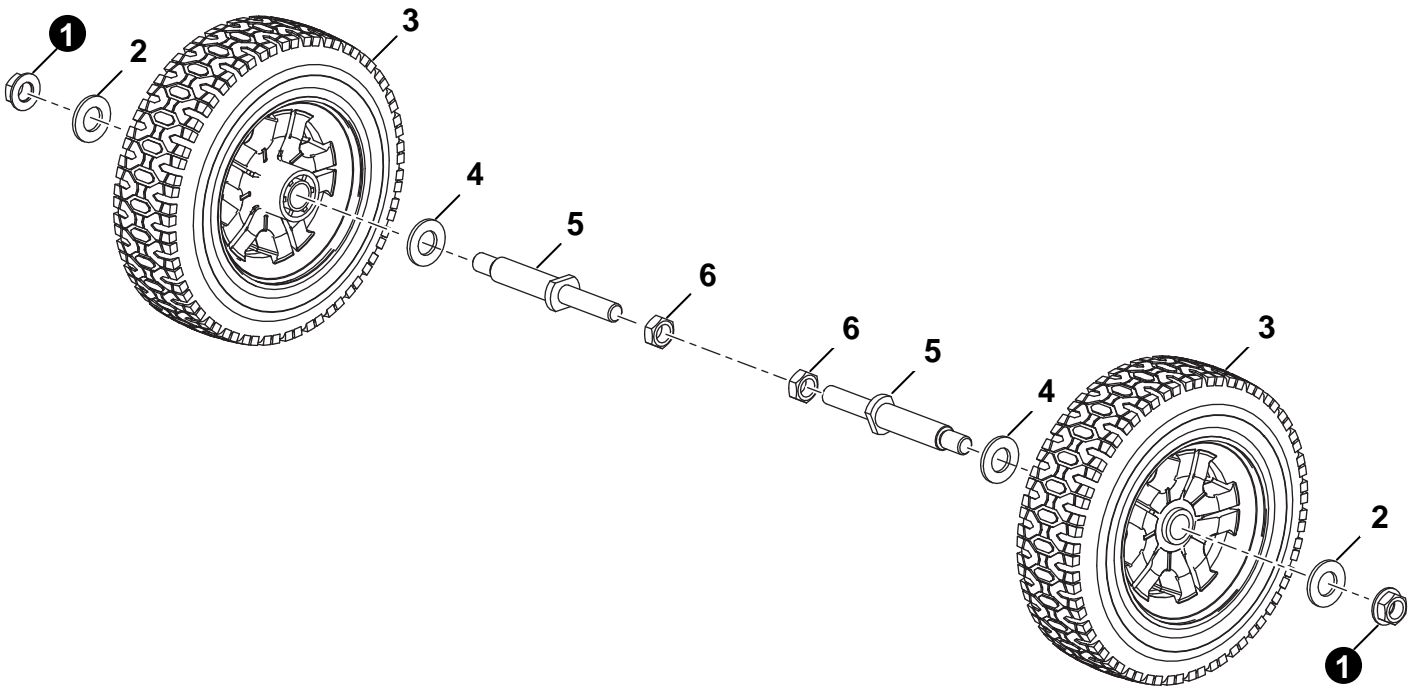

NO.	PART NUMBER	QTY.	DESCRIPTION	NOM DE LA PIÈCE
1	YH466000110	1	SET, HANDLE	SET, POIGNEE
2	YH450000120	2	NUT	ÉCROU
3	YH435000350	2	BOLT	BOULON

NO.	PART NUMBER	QTY.	DESCRIPTION	NOM DE LA PIÈCE
1	YH450000110	2	NUT	ÉCROU
2	YH451000020	2	WASHER, FLAT	RONDELLE, PLAT
3	YH478000000	2	WHEEL, FRONT	ROUE AVANT
4	YH451000030	2	WASHER, FLAT	RONDELLE, PLAT
5	YH478000010	2	SHAFT, FRONT WHEEL	ARBRE DE ROUE AVANT
6	YH450000110	2	NUT	ÉCROU