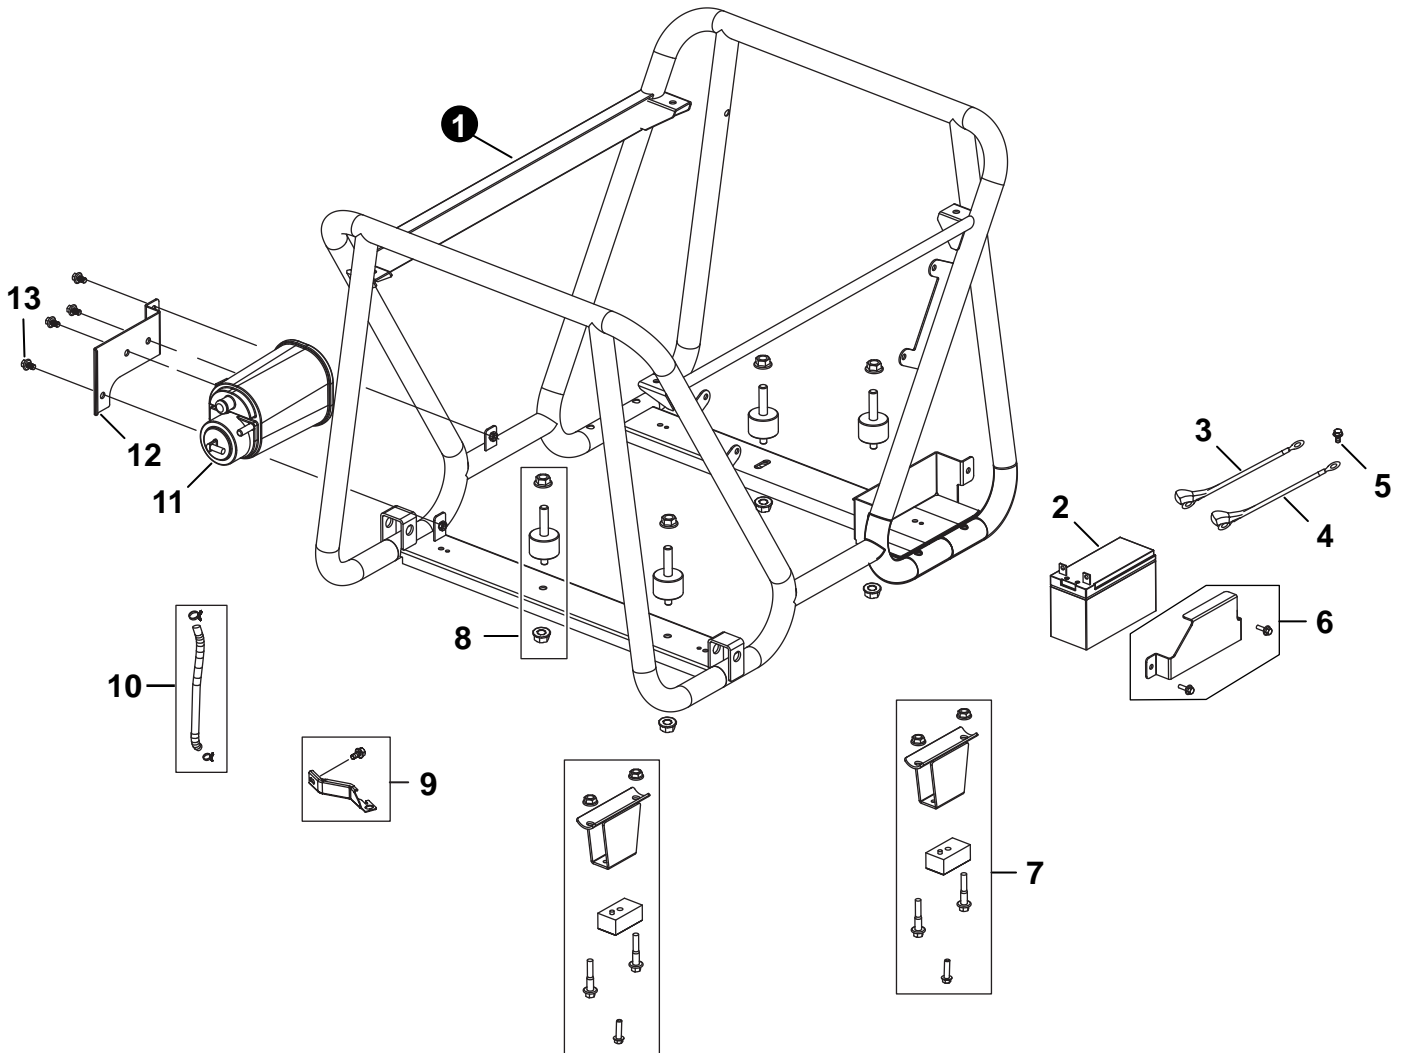

NO.	PART NUMBER	QTY.	DESCRIPTION	NOM DE LA PIÈCE
1	YH479000420	1	FRAME ASSY, ENGINE	ASSEMBLAGE CADRE MOTEUR
2	YH300000000	1	BATTERY	BATTERIE
3	YH301000030	1	WIRE, ANODE	FIL ANODE
4	YH301000020	1	WIRE, CATHODE	FIL DE CATHODE
5	YH435000210	1	BOLT	BOULON
6	YH479000430	2	CLAMP, BATTERY	PINCE DE BATTERIE
7	YH468000450	4	MOUNT, ENGINE	MONTURE MOTEUR
8	YH468000440	4	CUSHION, ENGINE FRAME	COUSSIN CADRE MOTEUR
9	YH466000090	1	SUPPORT, ATR CLEANER	SUPPORT, ATR CLEANER
10	YH467000200	1	HOSE, AIR CLEANER	TUYAU, FILTRE A AIR
11	YH481000010	1	CANNISTER, VAPOR	CANNISTER, VAPOR
12	YH466000080	1	PLATE, VAPOR CANNISTER	PLAQUE VAPOR CANNISTER
13	YH435000210	4	BOLT	BOULON