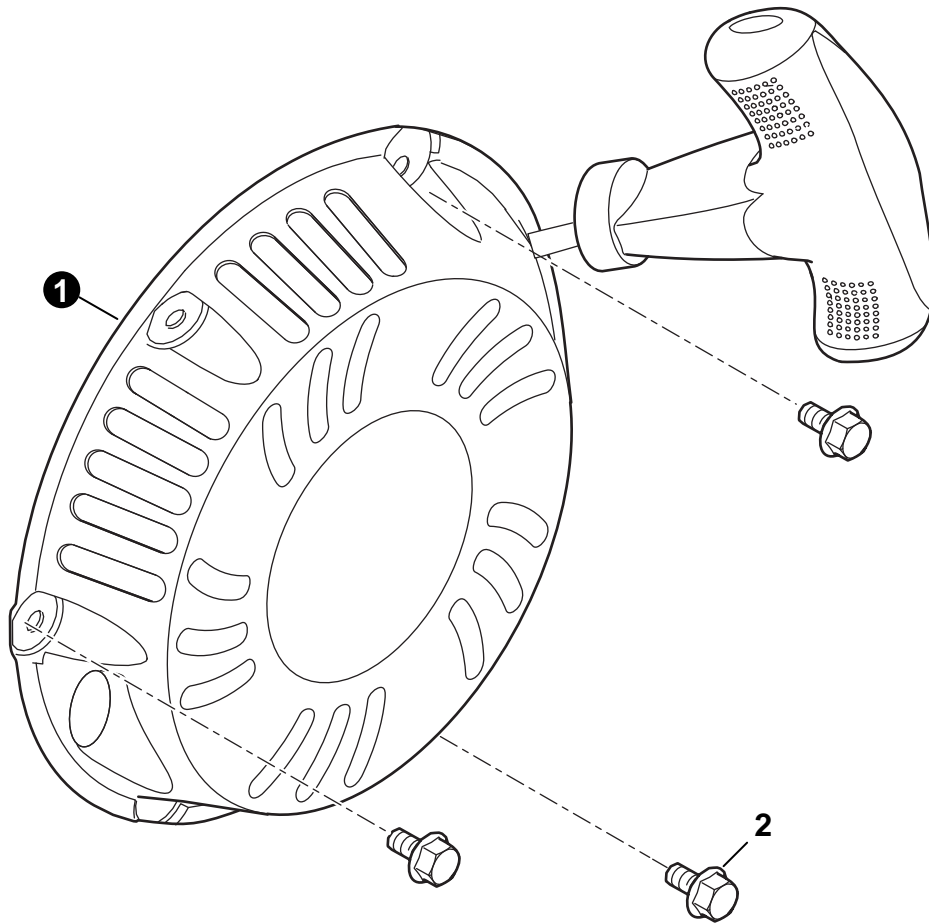

NO.	PART NUMBER	QTY.	DESCRIPTION	NOM DE LA PIÈCE
1	YH463000050	1	STARTER ASSY., RECOIL	DEMARREUR ASSY., RECOIL
2	YH435000180	3	BOLT	BOULON