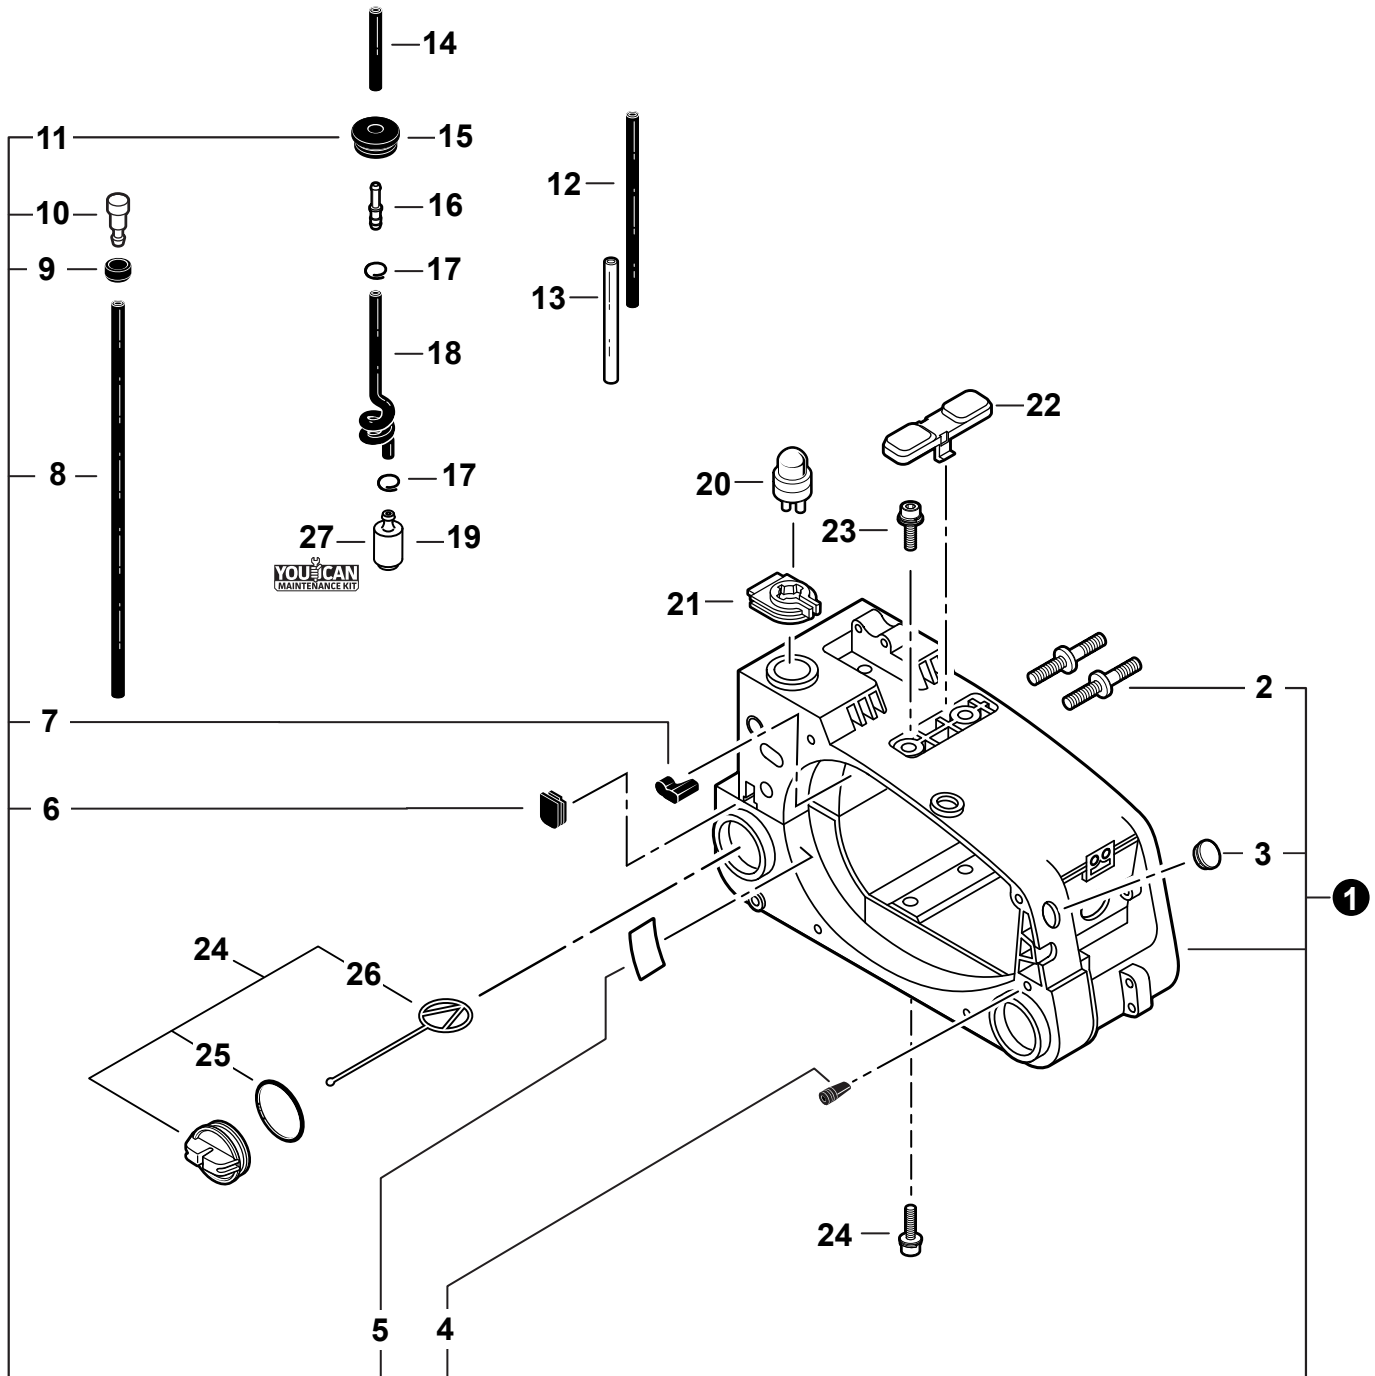

NO.	PART NUMBER	QTY.	DESCRIPTION	DESCRIPCIÓN
1	P021043734	1	COVER ASSY, ENGINE	MONTAJE DE CUBIERTA DE MOTOR
2	V224000031	2	+BOLT, STUD 6	+PERNO PRISIONERO 6
3	16391139130	1	+PLUG	+TAPÓN
4	43611413930	1	+VENT ASSY	+VÁLVULA DE RESPIRADERO
5	V341000191	1	+SHIELD, HEAT	+PROTECTOR TÉRMICO
6	13033639530	1	+PLUG	+TAPÓN
7	10403439130	1	+PLUG	+TAPÓN
8	13201004921	1	+PIPE, FUEL 3×5×150 BLACK	+TUBO DE COMBUSTIBLE 3×5×150 NEGRO
9	13132839130	1	+HOLDER, VENT	+SOPORTE DE RESPIRADERO
10	A356000031	1	+VENT ASSY	+VÁLVULA DE RESPIRADERO
11	13211539131	1	+GROMMET, FUEL	+OJAL DE COMBUSTIBLE
12	V471001201	1	PIPE, FUEL 3×5×70 BLACK	TUBO DE COMBUSTIBLE 3×5×70 NEGRO
13	13271639130	1	PIPE, FUEL 2×4×42 CLEAR	TUBO DE COMBUSTIBLE 2×4×42 TRANSPARENTE
14	V471003902	1	PIPE, FUEL 3×6×36 BLACK	TUBO DE COMBUSTIBLE 3×6×36 NEGRO
15	13211539131	1	GROMMET, FUEL	OJAL DE COMBUSTIBLE
16	V186000520	1	CONNECTOR, PIPE Ø5×Ø3.5	CONECTOR DE TUBO Ø5×Ø3.5
17	V490001230	2	CLIP Ø6.5 MM	SUJETADOR Ø6.5 MM
18	V471003791	1	PIPE, FUEL 3×6×56 BLACK	TUBO DE COMBUSTIBLE 3×6×56 NEGRO
19	A369000470	1	FILTER, FUEL	FILTRO DE COMBUSTIBLE
20	12318139130	1	BULB, PURGE	BULBO DE PURGA
21	13275839131	1	BRACKET, BULB	ABRAZADERA BULBO
22	10402939130	1	COVER, TOP	CUBIERTA SUPERIOR
23	90010605016	2	BOLT 5×16	PERNO 5×16
24	P021044600	1	CAP ASSY, FUEL - ORANGE	MONTAJE DE TAPA DE COMBUSTIBLE - NARANJA
25	V581000750	1	+O-RING	+JUNTA TÓRICA
26	A365000050	1	+CONNECTOR, CAP L= 60 MM	+CONECTOR DE TAPA L= 60 MM
27	90149Y	1	TUNE-UP KIT - YOUCAN™	JUEGO DE PUESTA A PUNTO - YOUCAN™