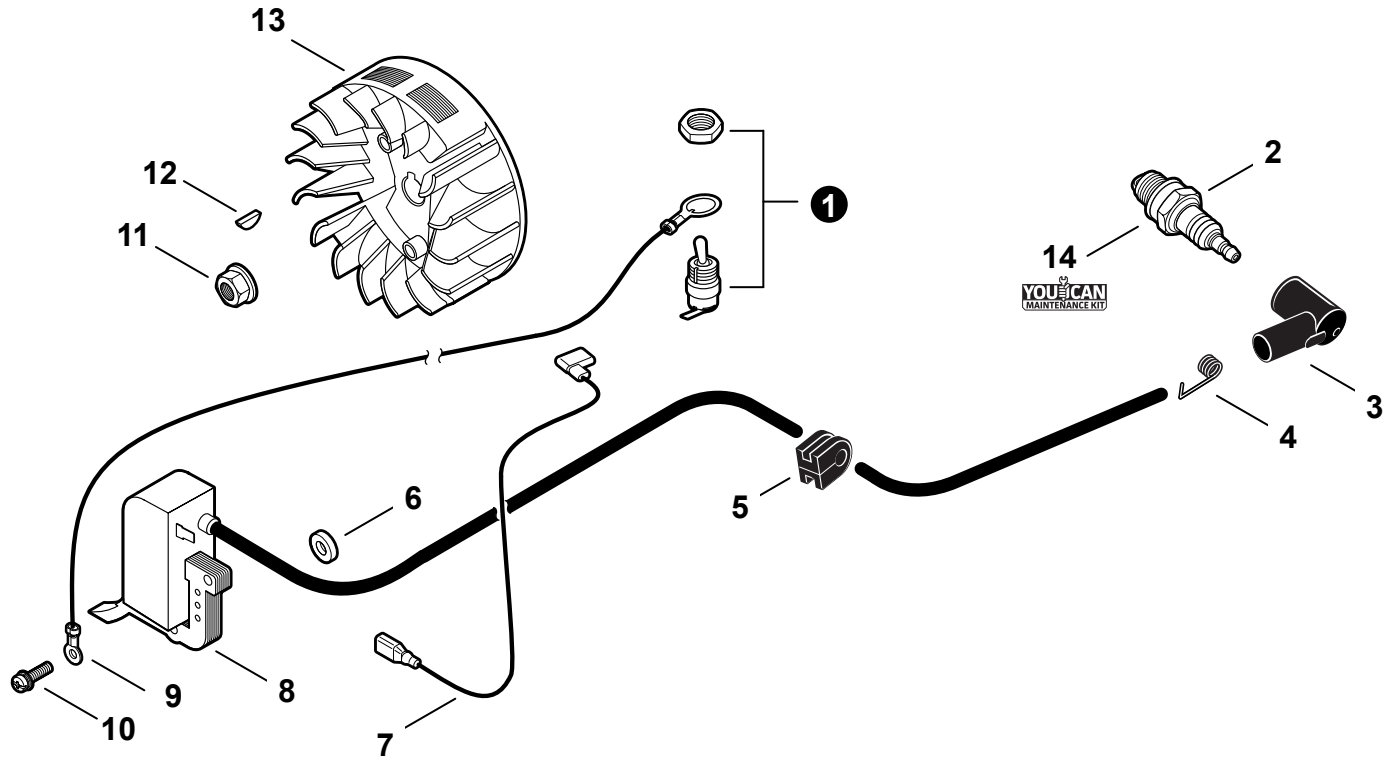

NO.	PART NUMBER	QTY.	DESCRIPTION	DESCRIPCIÓN
1	16340019830	1	SWITCH, ON-OFF	INTERRUPTOR DE ENCENDIDO-APAGADO
2	A425000000	1	SPARK PLUG - BPMR8Y	BUJÍA - BPMR8Y
3	15901201620	1	CAP, SPARK PLUG	TAPA DE BUJÍA
4	15901103432	1	TERMINAL, SPARK PLUG	TERMINAL DE BUJÍA
5	15611004920	1	GROMMET	OJAL
6	15011716430	2	WASHER 5.2×12×3	ARANDELA 5.2×12×3
7	16201039431	1	LEAD - IGNITION L= 95	CABLE DE ENCENDIDO L= 95
8	A411000150	1	COIL, IGNITION	BOBINA DE ENCENDIDO
9	16201039131	1	LEAD - GROUND L= 100	CABLE DE TIERRA L= 100
10	90023805022	2	SCREW 5×22	TORNILLO 5×22
11	90051500008	1	NUT, FLANGE M8	TUERCA-BRIDA M8
12	10014239130	1	KEY, WOODRUFF	CHAVETA WOODRUFF
13	A409000142	1	FLYWHEEL	VOLANTE
14	90149Y	1	TUNE-UP KIT - YOUCAN™	JUEGO DE PUESTA A PUNTO - YOUCAN™