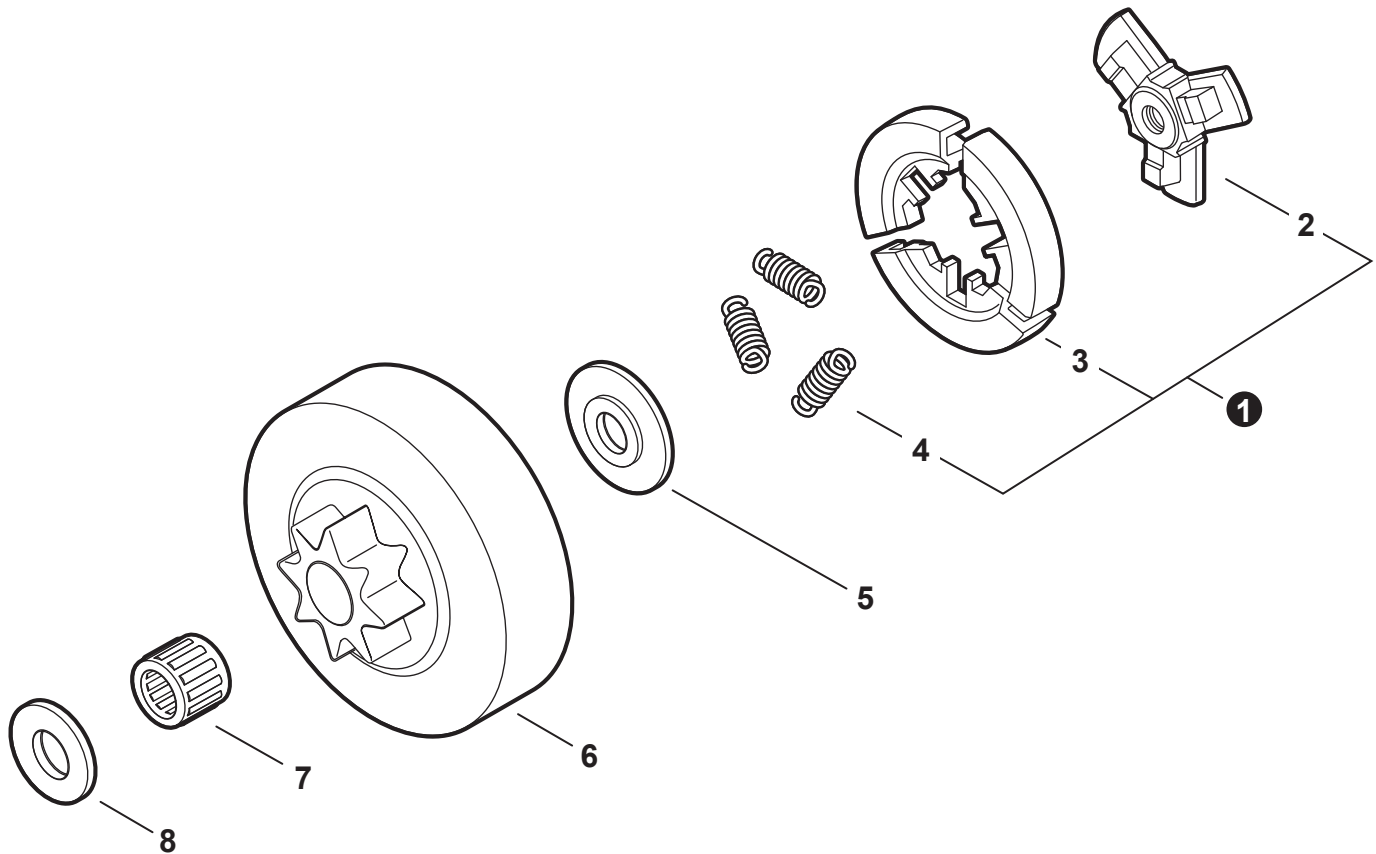

NO.	PART NUMBER	QTY.	DESCRIPTION	DESCRIPCIÓN
1	A056000071	1	CLUTCH ASSY	MONTAJE DE EMBRAGUE
2	A552000020	1	+HUB, CLUTCH	+CUBO DEL EMBRAGUE
3	P021005811	1	+CLUTCH SHOE SET (3PCS)	+JUEGO DE ZAPATA DE EMBRAGUE (CANTIDAD 3)
4	V451000470	3	+SPRING, CLUTCH	+RESORTE DEL EMBRAGUE
5	A551000010	1	PLATE, CLUTCH	PLACA DE EMBRAGUE
6	17500539133	1	DRUM, CLUTCH 3/8"	TAMBOR DE EMBRAGUE 3/8"
7	V555000170	1	BEARING, NEEDLE 10	COJINETE DE AGUJAS 10
8	17501439131	1	WASHER 10.2x24.5x1.2	ARANDELA 10.2x24.5x1.2