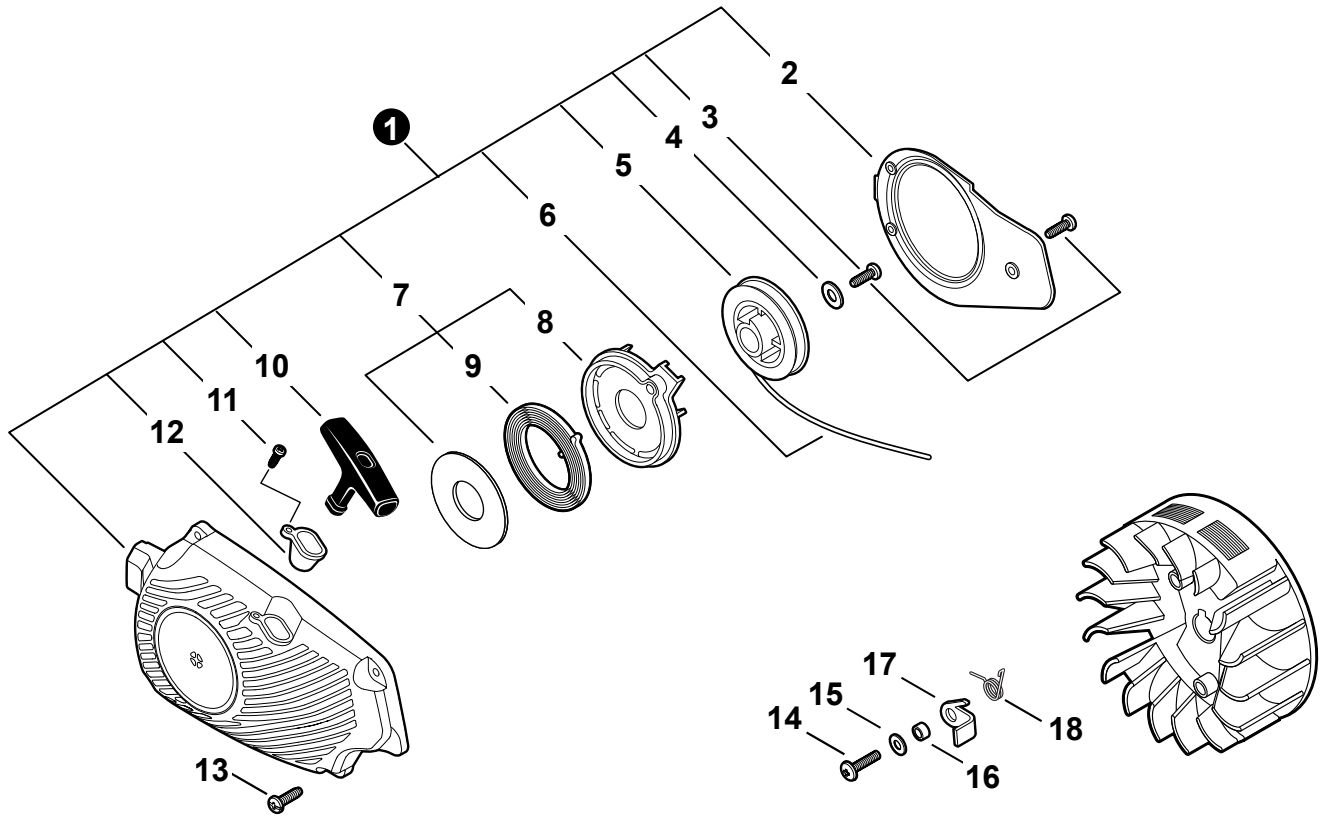

NO.	PART NUMBER	QTY.	DESCRIPTION	DESCRIPCIÓN
1	P021045361	1	STARTER ASSY	MONTAJE DE ARRANCADOR
2	10153439530	1	+PLATE, GUIDE	+PLACA GUÍA
3	90025304014	4	+SCREW 4×14	+TORNILLO 4×14
4	17721404630	1	+WASHER 4.1×15.5×1T	+ARANDELA 4.1×15.5×1T
5	A506000090	1	+REEL, ROPE	+CARRETE DEL CABLE
6	17722606530	1	+ROPE, STARTER 3.0×850	+CUERDA DEL ARRANCADOR 3.0×850
7	P021045370	1	+SPRING KIT, RECOIL	+MONTAJE DE RESORTE RECULAR
8	17722135631	1	++PLATE, STARTER	++PLACA DEL ARRANCADOR
9	17722035430	1	++SPRING, RECOIL	++RESORTE RECULAR
10	17722835432	1	+GRIP, STARTER	+AGARRE DEL ARRANCADOR
11	90029603014	1	+SCREW 3×14	+TORNILLO 3×14
12	17722739131	1	+GUIDE, ROPE	+GUÍA DE CUERDA
13	90025604016	4	SCREW 4×16	TORNILLO 4×16
14	90021605012	2	SCREW 5×12	TORNILLOS 5×12
15	90060300005	2	WASHER 5.5×12×0.8	ARANDELA 5.5×12×0.8
16	17724704630	2	SPACER 5.2×8×2.1	ESPACIADOR 5.2×8×2.1
17	A514000020	2	PAWL	TRINQUETE
18	17723435430	2	SPRING, TORSION	RESORTE DE TORSIÓN