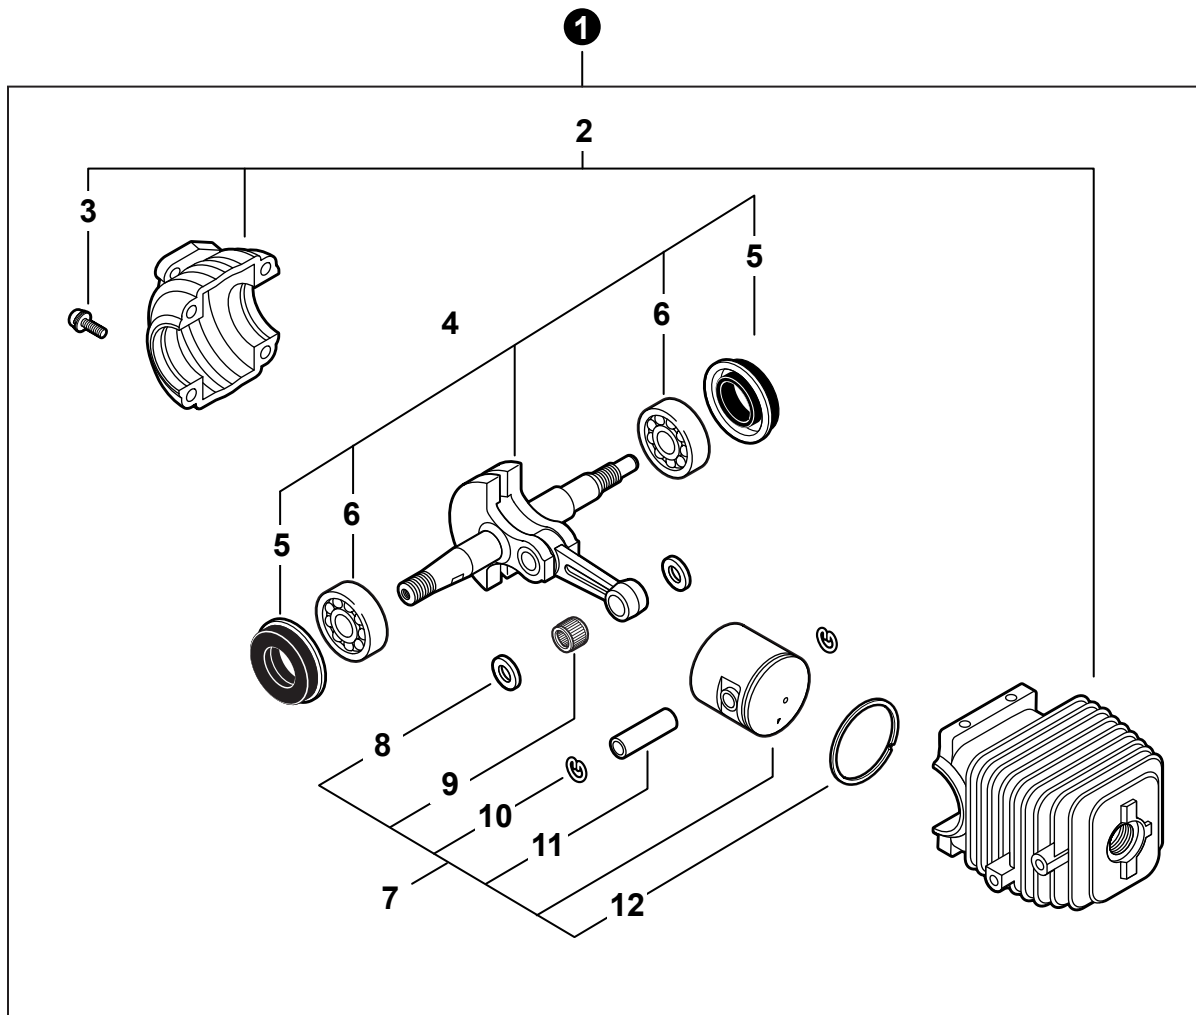

ECHO, INCORPORATED
400 Oakwood Road, Lake Zurich, Illinois 60047
WWW.ECHO-USA.COM

©2020 ECHO, Incorporated. All Rights Reserved

PARTS CATALOG
LISTA DE PIEZAS

CS-303T
Chain Saw
CS-303T Motosierra

30.1 cc

SERIAL NUMBER
NÚMERO DE SERIE

NO.	PART NUMBER	QTY.	DESCRIPTION	DESCRIPCIÓN
1	SB1108	1	SHORT BLOCK	BLOQUE CORTO
2	P021038330	1	+CRANKCASE KIT	+JUEGO DE CÁRTER
3	90023805025	4	++SCREW 5×25	++TORNILLO 5×25
4	P021011013	1	+CRANKSHAFT ASSY	+MONTAJE DE CIGÜEÑAL
5	V505000011	2	++SEAL, OIL 12	++SELLO DE ACEITE 12
6	9403536201	2	++BEARING, BALL 6201	++COJINETE DE BALINES 6201
7	10000039130	1	+PISTON KIT	+JUEGO DE PISTÓN
8	10001411520	2	++WASHER, THRUST	++ARANDELA DE EMPUJE
9	17501203930	1	++BEARING, NEEDLE 8	++COJINETE DE AGUJAS 8
10	10001504630	2	++RING, SNAP	++ANILLO RETENEDOR
11	10001315330	1	++PIN, PISTON	++PASADOR DEL PISTÓN
12	10001146430	1	++RING, PISTON	++ANILLO DEL PISTÓN