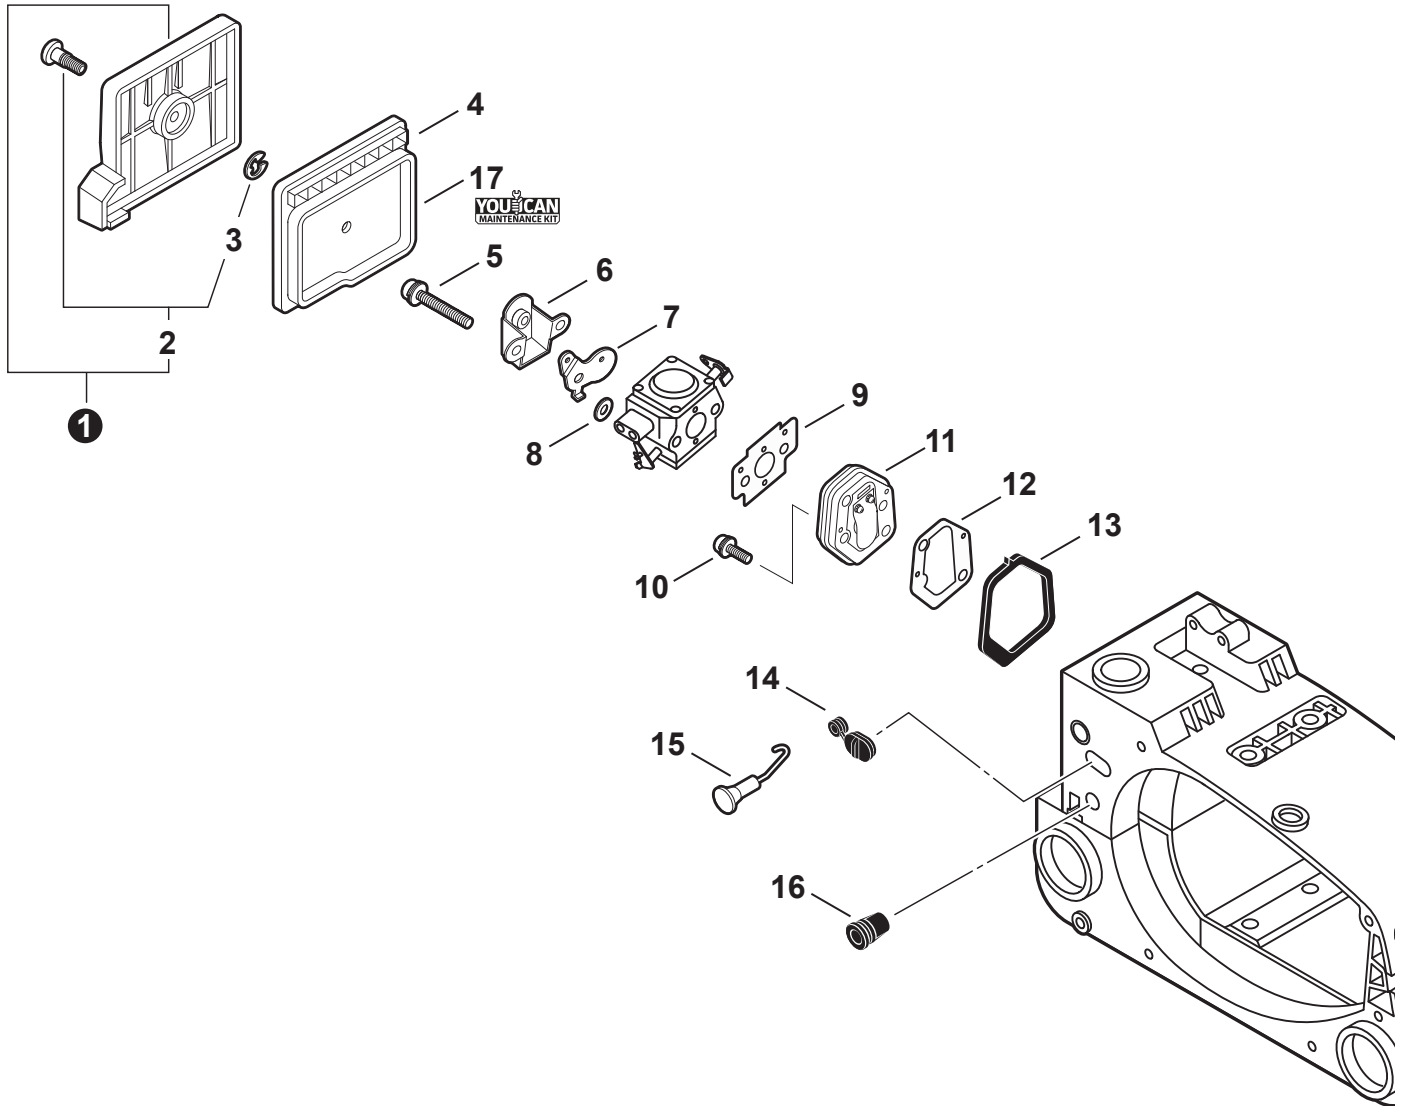

NO.	PART NUMBER	QTY.	DESCRIPTION	DESCRIPCIÓN
1	12300139136	1	CARBURETOR - WT-402B	CARBURADOR - WT-402B
2	12311003930	1	+SCREW	+TORNILLO
3	12312409320	1	+COVER, FUEL PUMP	+CUBIERTA DE LA BOMBA DE COMBUSTIBLE
4	12313311130	1	+SPRING, IDLE ADJUST	+RESORTE PARA AJUSTAR EL RALENTÍ
5	12313419730	1	+SCREW, IDLE ADJUST	+TORNILLO PARA AJUSTAR EL RALENTI
6	12313609660	1	+BALL	+BOLA
7	12318509660	1	+PISTON ASSY	+MONTAJE DE PISTÓN
8	12318609660	1	+SPRING, START VALVE	+RESORTE
9	12311739530	1	+SHAFT, THROTTLE	+EJE DEL ACELERADOR
10	12311347530	1	+SPRING, THROTTLE	+RESORTE DEL ACELERADOR
11	12311605230	1	+VALVE, THROTTLE	+VÁLVULA DEL ACELERADOR
12	12311438830	2	+SCREW	+TORNILLO
13	12311839231	1	+NEEDLE, MIXTURE	+AGUJA DE REGULACION
14	12312039231	1	+NEEDLE, HIGH SPEED	+AGUJA DE REGULACION ALTA (H)
15	P003000010	2	+CAP, LIMITER	+PROTECTOR DE TORNILLO
16	12312203660	1	+SPRING, METERING LEVER	+RESORTE PALANCA DE MEDICIÓN
17	12313903930	1	+SCREW, METERING LEVER PIN	+TORNILLO PASADOR DE PALANCA DE MEDICIÓN
18	12315039230	1	+LEVER, THROTTLE	+PALANCA DE ACELERADOR
19	12314203930	1	+COVER, METERING DIAPHRAGM	+TAPA DE DIAFRAGMA DE MEDICIÓN
20	12313002960	4	+SCREW	+TORNILLO
21	P003002190	1	+REPAIR KIT	+JUEGO DE REPARACIÓN
22		1	++DIAPHRAGM, METERING	++DIAFRAGMA DE MEDICIÓN
23		1	++GASKET, METERING DIAPHRAGM	++EMPAQUETADURA DIAFRAGMA DE MEDICIÓN
24		1	++PIN, METERING LEVER	++PASADOR DE PALANCA DE MEDICIÓN
25		1	++LEVER, METERING	++PALANCA DE MEDICIÓN
26		1	++VALVE, INLET NEEDLE	++VÁLVULA REGULADORA
27		1	++PLUG, WELCH	++TAPÓN WELCH
28		1	++E-RING	++RETENEDOR TIPO "E"
29		1	++SCREEN, FUEL INLET	++MALLA FILTRADORA
30		1	++DIAPHRAGM, PUMP	++DIAFRAGMA DE LA BOMBA
31		1	++GASKET, FUEL PUMP	++EMPAQUETADURA DE LA BOMBA DE COMBUSTIBLE