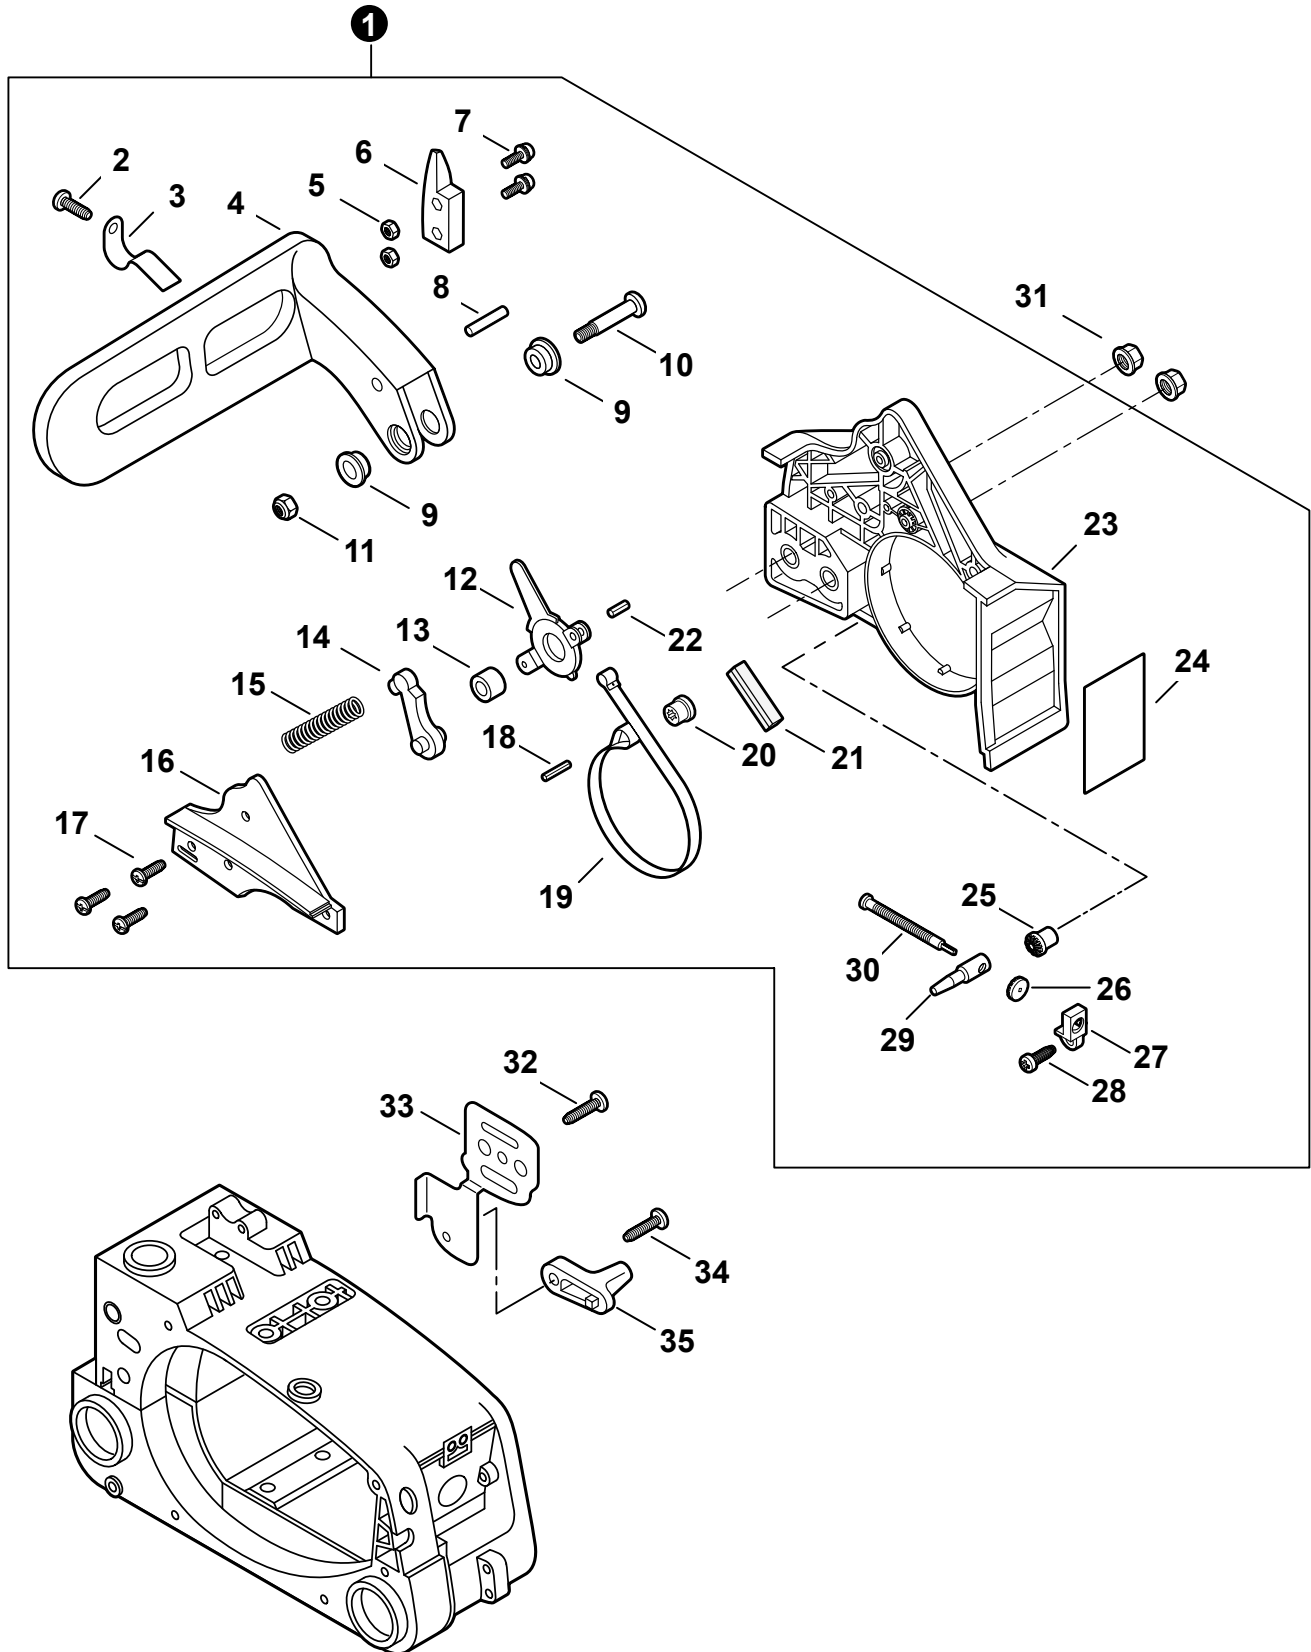

NO.	PART NUMBER	QTY.	DESCRIPTION	DESCRIPCIÓN
1	P021043760	1	BRAKE ASSY, CHAIN	MONTAJE DE FRENO DE CADENA
2	90025304010	1	+SCREW 4×10	+TORNILLO 4×10
3	43311439130	1	+SPRING, FLAT	+RESORTE PLANA
4	C320000120	1	+LEVER, BRAKE	+PALANCA DE FRENO
5	90050000004	2	+NUT M4	+TUERCA M4
6	43317139630	1	+WEIGHT, BRAKE	+PESA DE FRENO
7	90023804020	2	+SCREW 4×20	+TORNILLO 4×20
8	90033040238	1	+ROLLER 4×23.8	+PERNO GUÍA 4×23.8
9	43316739130	2	+COLLAR 5.3×10×13×L5	+COLLAR 5.3×10×13×L5
10	9131805032	1	+SCREW 5×32	+TORNILLO 5×32
11	90056250005	1	+NUT, LOCK M5	+CONTRATUERCA M5
12	43320835431	1	+LEVER, BRAKE	+PALANCA DE FRENO
13	43311635430	1	+SPACER 8×12×9	+ESPACIADOR 8×12×9
14	43320935430	1	+STOPPER, BRAKE	+RETENEDOR DE FRENO
15	43312235430	1	+SPRING, COMPRESSION	+RESORTE DE COMPRESIÓN
16	C345000231	1	+COVER, BRAKE	+CUBIERTA DE FRENO
17	90025304012	3	+SCREW 4×12	+TORNILLO 4×12
18	90034225012	1	+PIN, SPRING 2.5×12	+PASADOR ELÁSTICO 2.5×12
19	43312339530	1	+BAND, BRAKE	+BANDA DE FRENO
20	43314235430	1	+ADJUSTER, BRAKE	+AJUSTADOR DE FRENO
21	43331232630	1	+SEAL, BRAKE	+SELLO DE FRENO
22	90033040088	1	+PIN, SPRING 4×8.8	+PASADOR ELÁSTICO 4×8.8
23	C300000341	1	+GUARD, SPROCKET	+CUBIERTA DEL PIÑÓN
24	V341000000	1	+SHIELD, HEAT 35×60×0.10	+PROTECTOR TÉRMICO 35×60×0.10
25	V651000001	1	+GEAR, BEVEL	+ENGRANAJE CÓNICO
26	V651000011	1	+GEAR, BEVEL	+ENGRANAJE CÓNICO
27	V355000140	1	+COLLAR 8	+COLLAR 8
28	90025304012	1	+SCREW 4×12	+TORNILLO 4×12
29	C309000030	1	+TENSIONER, CHAIN	+SENSOR DE CADENA
30	V203000041	1	+BOLT 5	+PERNO 5
31	43301903933	2	NUT, FLANGE M6	TUERCA-BRIDA M6
32	90025304010	1	SCREW 4×10	TORNILLO 4×10
33	43301239131	1	PLATE, GUIDE	PLACA GUÍA
34	90025305020	1	SCREW, TAPPING 5×20	TORNILLO ROSCADO 5×20
35	43302635430	1	CHAIN CATCHER	CAPTURADOR DE CADENA