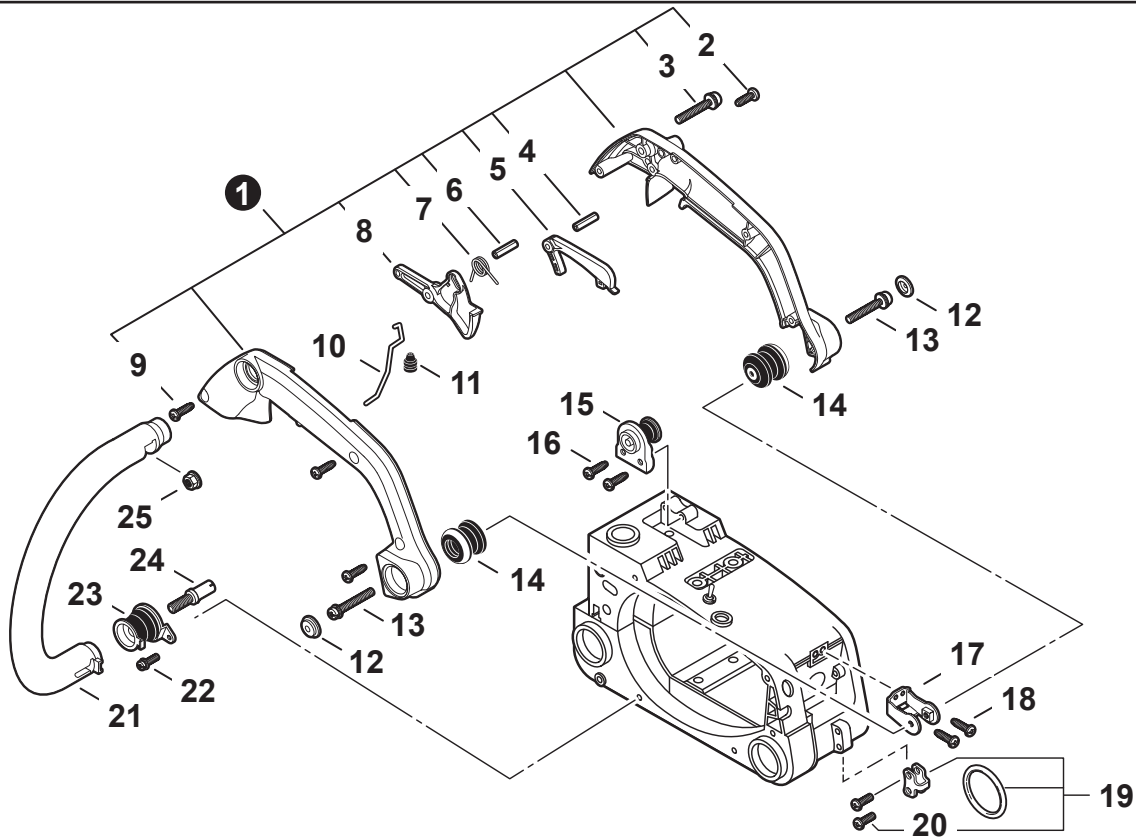

NO.	PART NUMBER	QTY.	DESCRIPTION	DESCRIPCIÓN
1	P021043740	1	HANDLE SET, REAR	JUEGO DE MANGO TRASERO
2	90023805014	1	+SCREW 5×14	+TORNILLOS 5×14
3	90023805035	1	+SCREW 5×35	+TORNILLO 5×35
4	90034540020	1	+PIN, SPRING 4×20	+PASADOR ÉLASTICO 4×20
5	C460000450	1	+LOCKOUT, THROTTLE	+SEGURO DEL ACELERADOR
6	90034540025	1	+PIN, SPRING 4×25 SUS	+PASADOR ÉLASTICO 4×25 SUS
7	17804339131	1	+SPRING, TORSION	+RESORTE DE TORSIÓN
8	C450000810	1	+TRIGGER, THROTTLE	+GATILLO DEL ACELERADOR
9	90025604016	3	+SCREW 4×16	+TORNILLO 4×16
10	17801139131	1	ROD, THROTTLE	VARILLA ACELERADOR
11	17821039130	1	GROMMET, THROTTLE ROD	OJAL VARILLA ACELERADOR
12	10091815130	2	CAP, CUSHION	TAPA DE AMORTIGUADOR
13	90023804010	2	SCREW 4×10	TORNILLO 4×10
14	10092139131	2	CUSHION 4	AMORTIGUADOR 4
15	10090739131	1	CUSHION 5	AMORTIGUADOR 5
16	90025304014	2	SCREW 4×14	TORNILLO 4×14
17	35112339131	1	BRACKET, HANDLE	SOPORTE DE MANGO
18	90025304014	2	SCREW 4×14	TORNILLO 4×14
19	P021000280	1	HANGER SET, HARNESS	JUEGO DE COLGADOR DE ARNÉS
20	90023804016	2	+SCREW 4×16	+TORNILLO 4×16
21	35161039130	1	HANDLE, FRONT	MANGO DELANTERO
22	90025604016	1	SCREW 4×16	TORNILLO 4×16
23	10091035630	1	CUSHION 5	AMORTIGUADOR 5
24	10091533930	1	SCREW 5	TORNILLO 5
25	90051600005	1	NUT, FLANGE M5	TUERCA-BRIDA M5