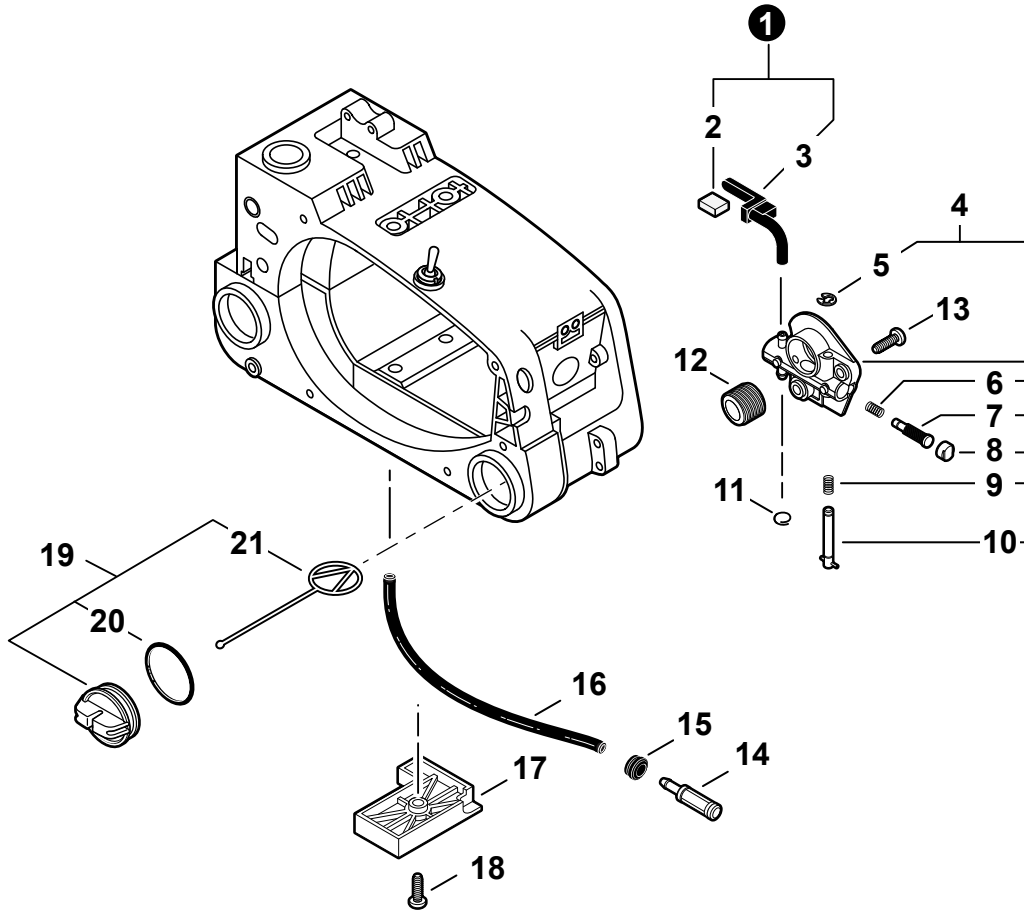

NO.	PART NUMBER	QTY.	DESCRIPTION	DESCRIPCIÓN
1	P100002731	1	PIPE KIT, OIL	JUEGO DE TUBO ACEITE
2	43724439130	1	+PAD, FOAM	+AMORTIGUADOR DE ESPUMA
3	43721139134	1	+PIPE, OIL OUTLET	+TUBO DE SALIDA DE ACEITE
4	C022000010	1	AUTO-OILER ASSY	MONTAJE DE ENGRASADOR AUTOMÁTICO
5	12312715030	1	+E-RING	+RETENEDOR TIPO "E"
6	P022010660	1	+SPRING	+RESORTE
7	P022010650	1	+PLUNGER ASSY	+MONTAJE DE ÉMBOLO
8	P022010640	1	+CAP, PLUNGER	+TAPA DE ÉMBOLO
9	P022010670	1	+SPRING	+RESORTE
10	P022010680	1	+ADJUSTER, OILER	+AJUSTADOR DE ENGRASADOR
11	V490001230	1	CLIP Ø6.5 MM	SUJETADOR Ø6.5 MM
12	V652000021	1	GEAR, WORM	ENGRANAJE DE TORNILLO SIN FIN
13	90023505012	2	SCREW 5×12	TORNILLOS 5×12
14	43620502832	1	FILTER, OIL	FILTRO DE ACEITE
15	13211501462	1	GROMMET	OJAL
16	V471000111	1	PIPE 3×6×115 BLACK	TUBO 3×6×115 NEGRO
17	10404439130	1	COVER, BOTTOM	CUBIERTA INFERIOR
18	90025604016	1	SCREW 4×16	TORNILLO 4×16
19	P021007630	1	CAP ASSY	MONTAJE DE TAPA
20	90072100025	1	+O-RING 25	+JUNTA TÓRICA 25
21	A365000050	1	+CONNECTOR, CAP L= 60 MM	+CONECTOR DE TAPA L= 60 MM