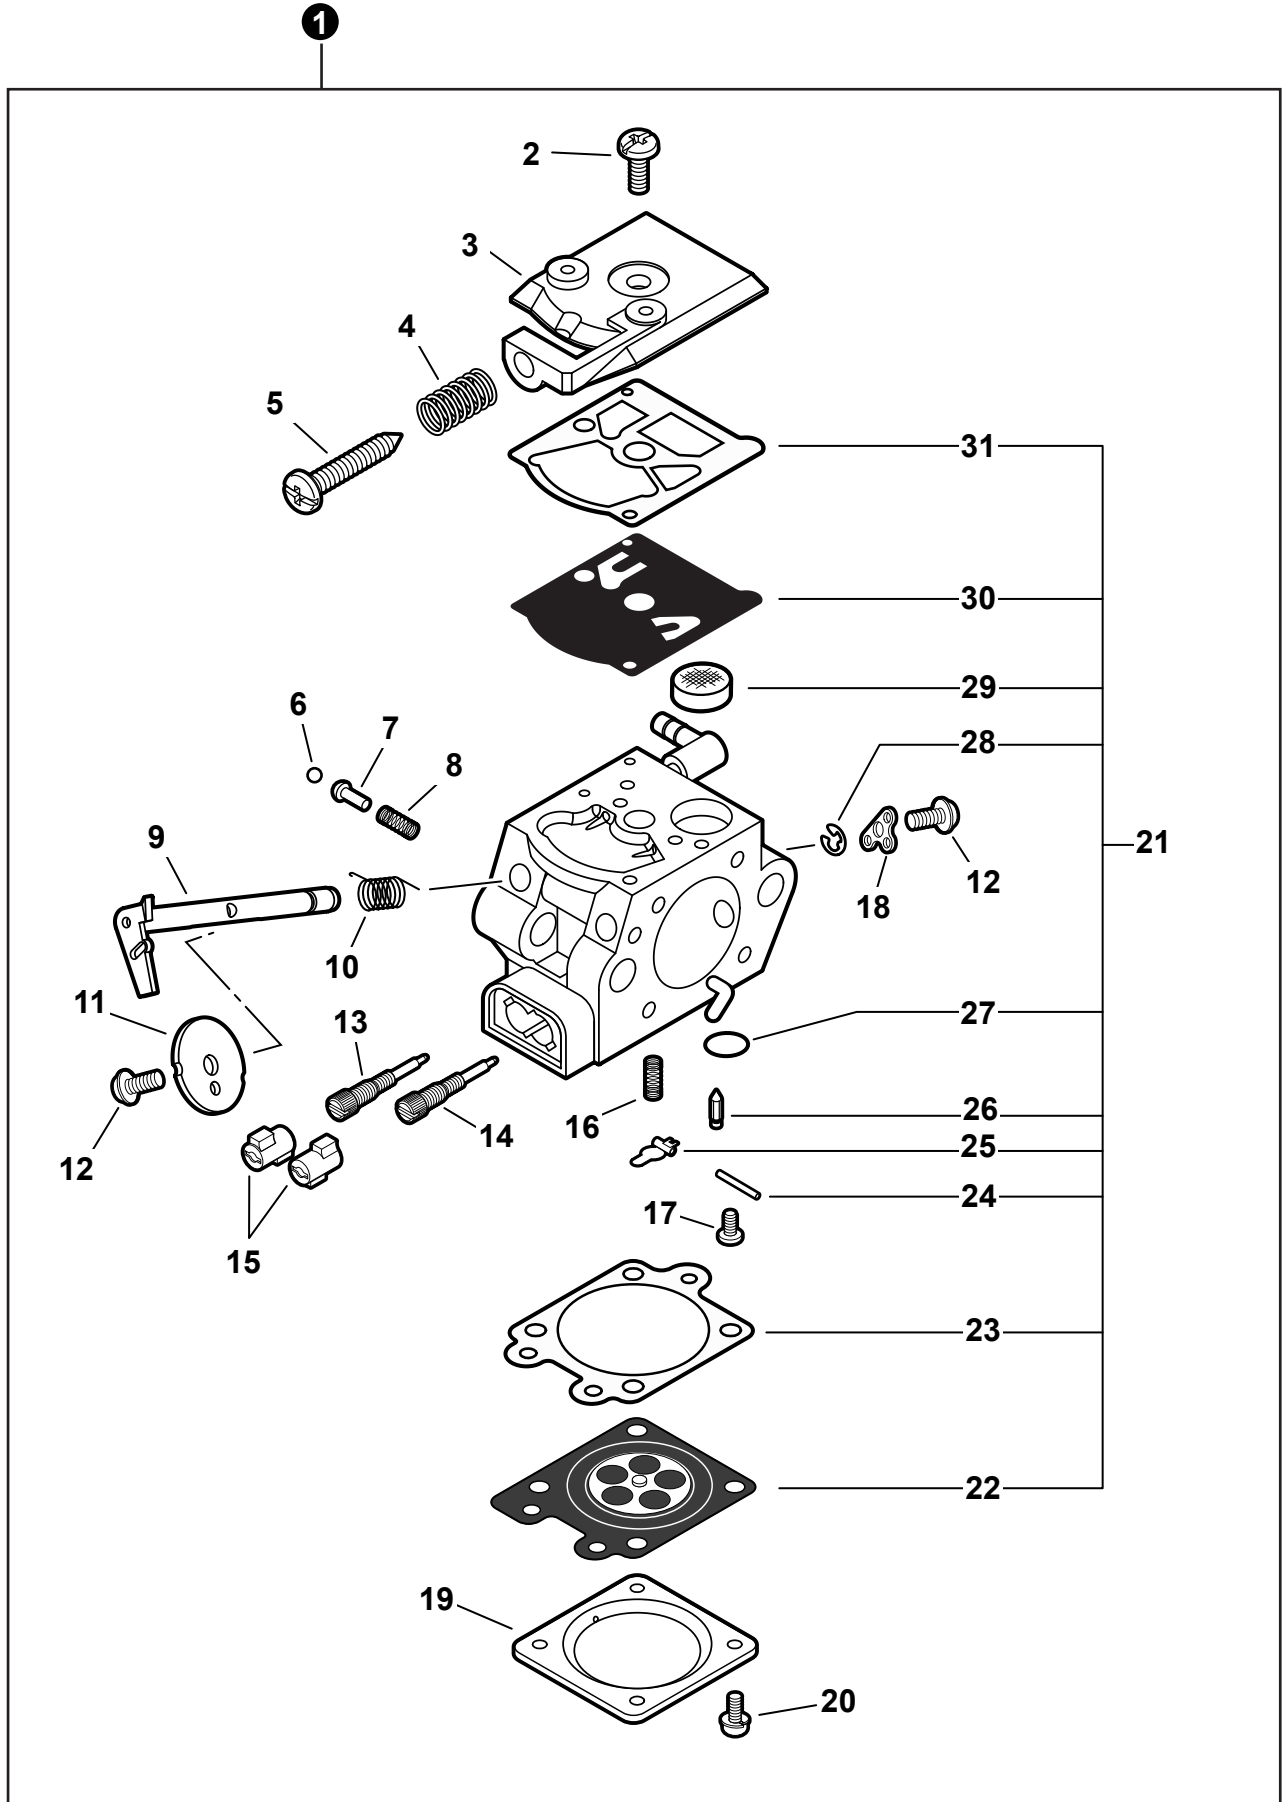

NO.	PART NUMBER	QTY.	DESCRIPTION	DESCRIPCIÓN
1	12300139136	1	CARBURETOR - WT-402B	CARBURADOR - WT-402B
2	12311003930	1	+SCREW	+TORNILLO
3	12312409320	1	+COVER, FUEL PUMP	+CUBIERTA DE LA BOMBA DE COMBUSTIBLE
4	12313311130	1	+SPRING, IDLE ADJUST	+RESORTE PARA AJUSTAR EL RALENTÍ
5	12313419730	1	+SCREW, IDLE ADJUST	+TORNILLO PARA AJUSTAR EL RALENTI
6	12313609660	1	+BALL	+BOLA
7	12318509660	1	+PISTON ASSY	+MONTAJE DE PISTÓN
8	12318609660	1	+SPRING, START VALVE	+RESORTE
9	12311739530	1	+SHAFT, THROTTLE	+EJE DEL ACELERADOR
10	12311347530	1	+SPRING, THROTTLE	+RESORTE DEL ACELERADOR
11	12311605230	1	+VALVE, THROTTLE	+VÁLVULA DEL ACELERADOR
12	12311438830	2	+SCREW	+TORNILLO
13	12311839231	1	+NEEDLE, MIXTURE	+AGUJA DE REGULACION
14	12312039231	1	+NEEDLE, HIGH SPEED	+AGUJA DE REGULACION ALTA (H)
15	P003000010	2	+CAP, LIMITER	+PROTECTOR DE TORNILLO
16	12312203660	1	+SPRING, METERING LEVER	+RESORTE PALANCA DE MEDICIÓN
17	12313903930	1	+SCREW, METERING LEVER PIN	+TORNILLO PASADOR DE PALANCA DE MEDICIÓN
18	12315039230	1	+LEVER, THROTTLE	+PALANCA DE ACELERADOR
19	12314203930	1	+COVER, METERING DIAPHRAGM	+TAPA DE DIAFRAGMA DE MEDICIÓN
20	12313002960	4	+SCREW	+TORNILLO
21	P003002190	1	+REPAIR KIT	+JUEGO DE REPARACIÓN
22		1	++DIAPHRAGM, METERING	++DIAFRAGMA DE MEDICIÓN
23		1	++GASKET, METERING DIAPHRAGM	++EMPAQUETADURA DIAFRAGMA DE MEDICIÓN
24		1	++PIN, METERING LEVER	++PASADOR DE PALANCA DE MEDICIÓN
25		1	++LEVER, METERING	++PALANCA DE MEDICIÓN
26		1	++VALVE, INLET NEEDLE	++VÁLVULA REGULADORA
27		1	++PLUG, WELCH	++TAPÓN WELCH
28		1	++E-RING	++RETENEDOR TIPO "E"
29		1	++SCREEN, FUEL INLET	++MALLA FILTRADORA
30		1	++DIAPHRAGM, PUMP	++DIAFRAGMA DE LA BOMBA
31		1	++GASKET, FUEL PUMP	++EMPAQUETADURA DE LA BOMBA DE COMBUSTIBLE