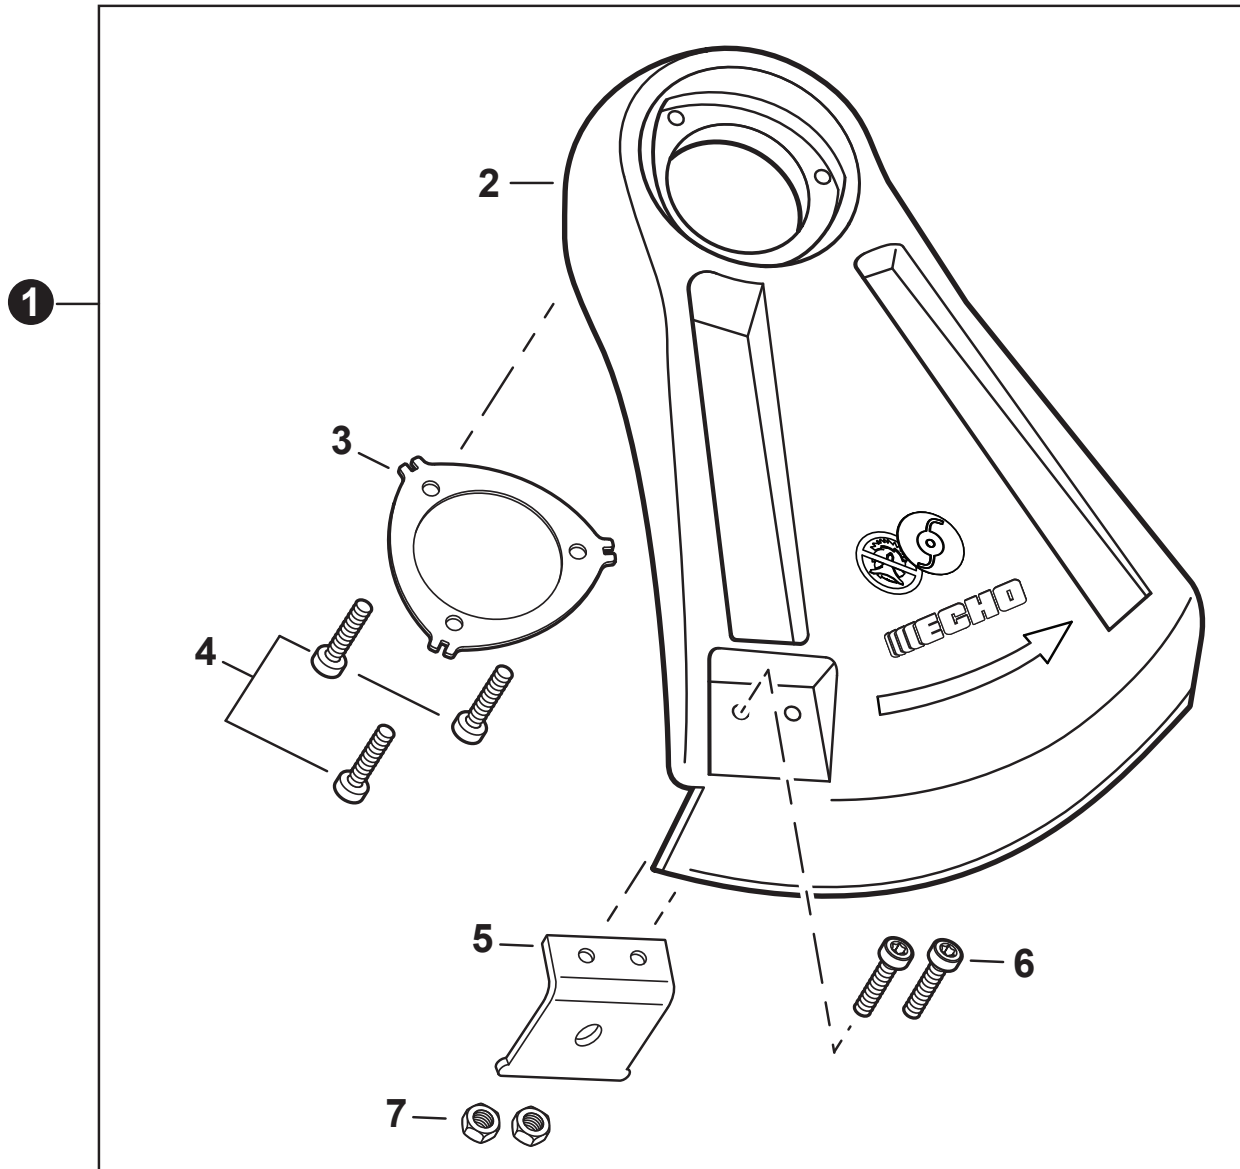

NO.	PART NUMBER	QTY.	DESCRIPTION	NOM DE LA PIÈCE
1	P021047400	1	DEBRIS SHIELD KIT	KIT DE PARE-DÉBRIS
2	C550000032	1	+SHIELD, DEBRIS PLASTIC	+PARE-DÉBRIS PLASTIQUE
3	C552000240	1	+PLATE, SHIELD	+PLAQUE DE PROTECTION
4	V805000150	3	+BOLT, TORX 5×16	+BOULON TORX 5×16
5	C554000080	1	+CUTTER, LINE	+COUTEAU-LIGNE
6	V835000010	2	+BOLT, TORX 5×12	+BOULON TORX 5×12
7	V263000540	2	+NUT M5	+ÉCROU M5