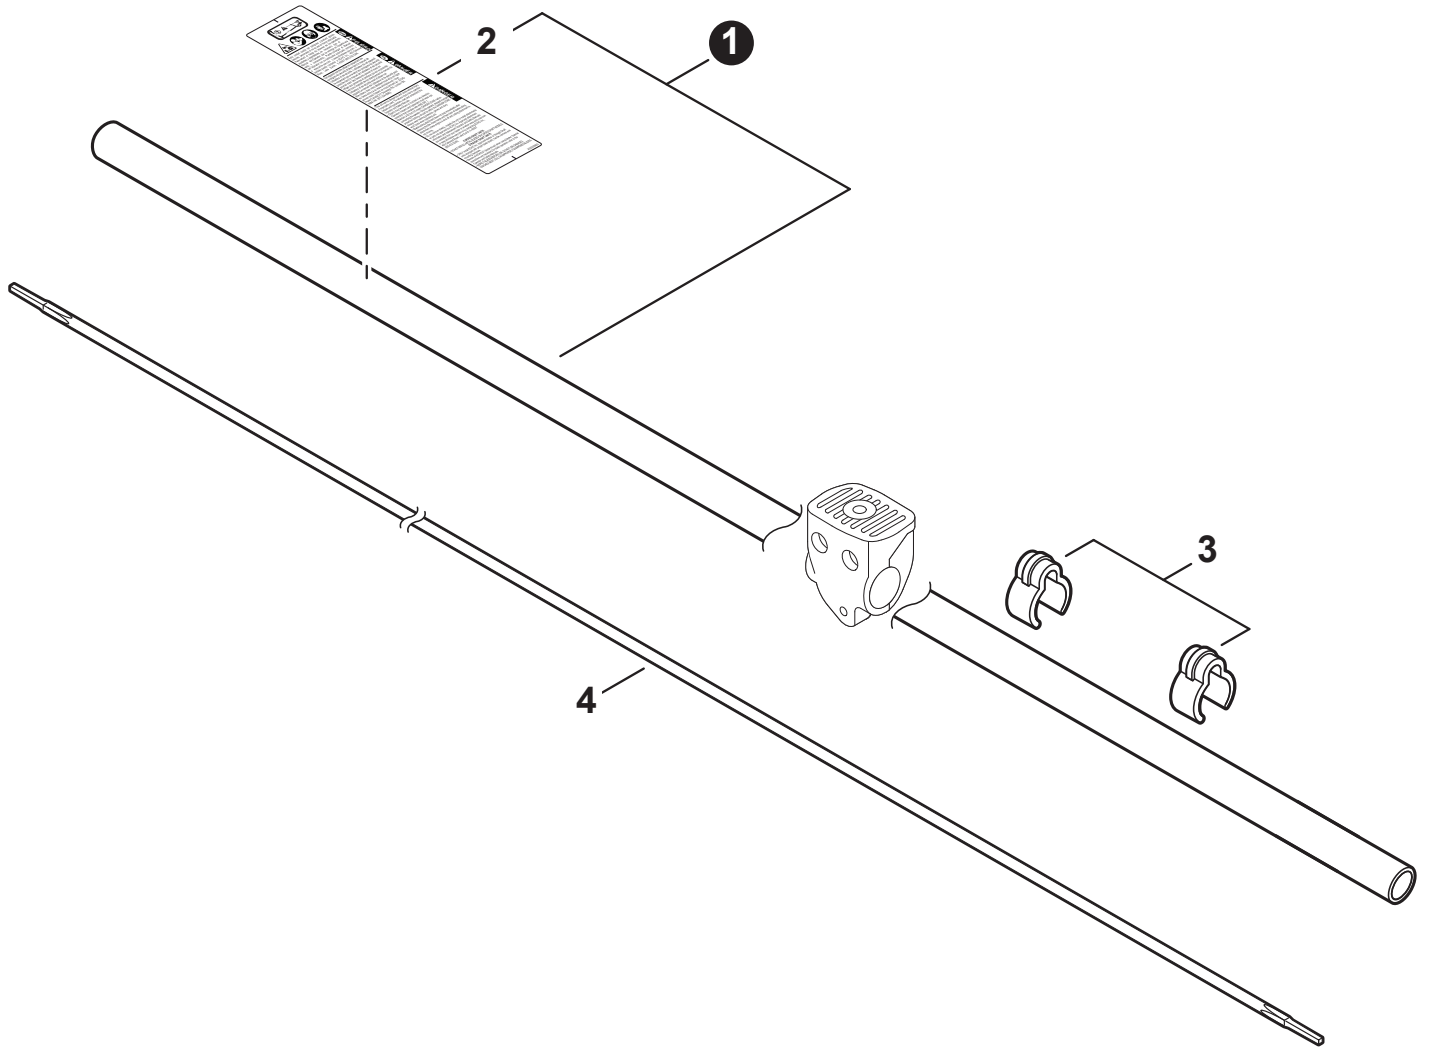

NO.	PART NUMBER	QTY.	DESCRIPTION	NOM DE LA PIÈCE
1	P021050931	1	MAIN PIPE ASSY	TUBE DE TRANSMISSION COMPLET
2	X505009800	1	+LABEL, CAUTION	+ÉTIQUETTE D'AVERTISSEMENT
3	22492452130	2	CLIP, CÂBLE 25 MM	SUPPORT DE CÂBLE 25 MM
4	C504000050	1	DRIVESHAFT	ARBRE DE TRANSMISSION