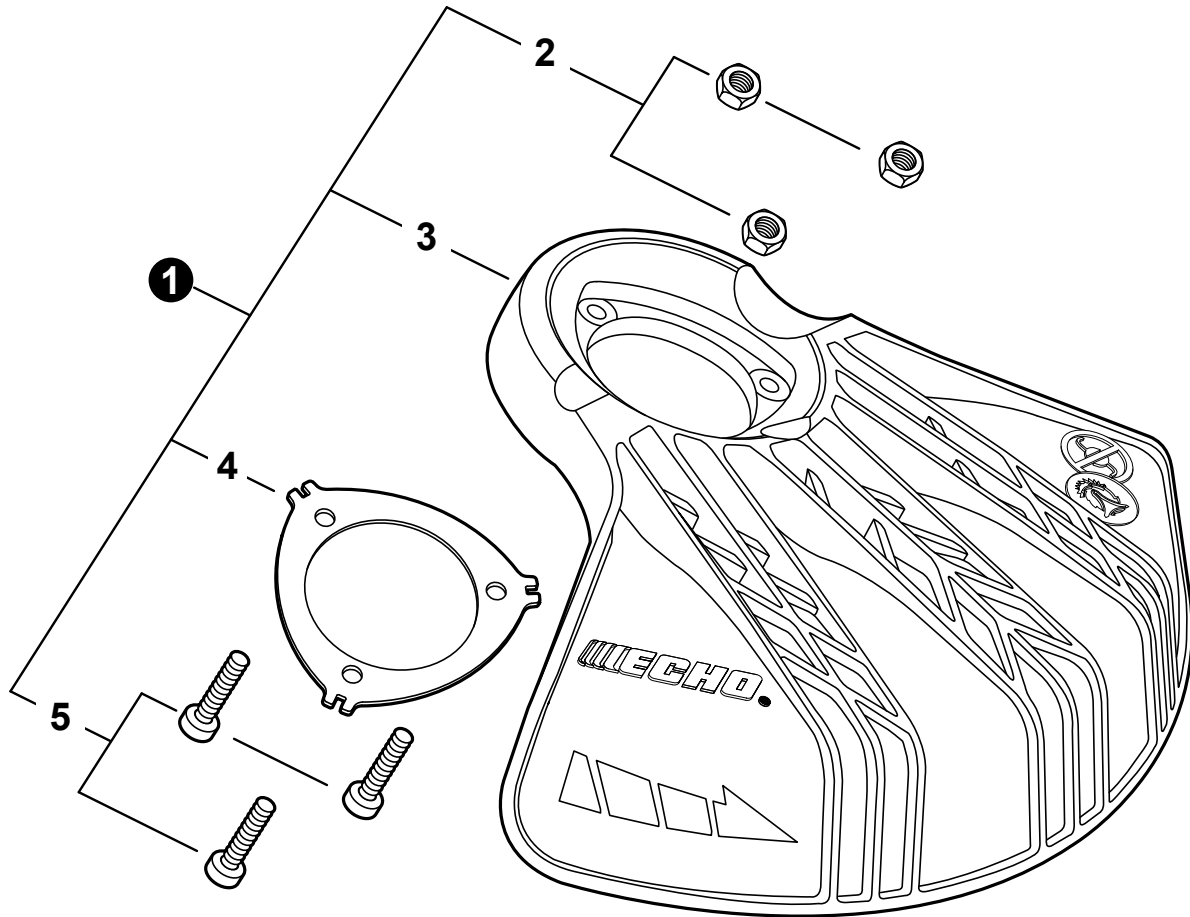

NO.	PART NUMBER	QTY.	DESCRIPTION	NOM DE LA PIÈCE
1	P021050510	1	DEBRIS SHIELD KIT - BLADE	KIT DE PARE-DÉBRIS - LAME
2	90056250005	3	+NUT, LOCK M5	+ÉCROU D'ARRÊT M5
3	C550000760	1	+SHIELD, DEBRIS - BLADE	+PARE-DÉBRIS - LAME
4	C552000240	1	+PLATE, SHIELD	+PLAQUE DE PROTECTION
5	V805000170	3	+BOLT, TORX 5x25	+BOULON TORX 5x25