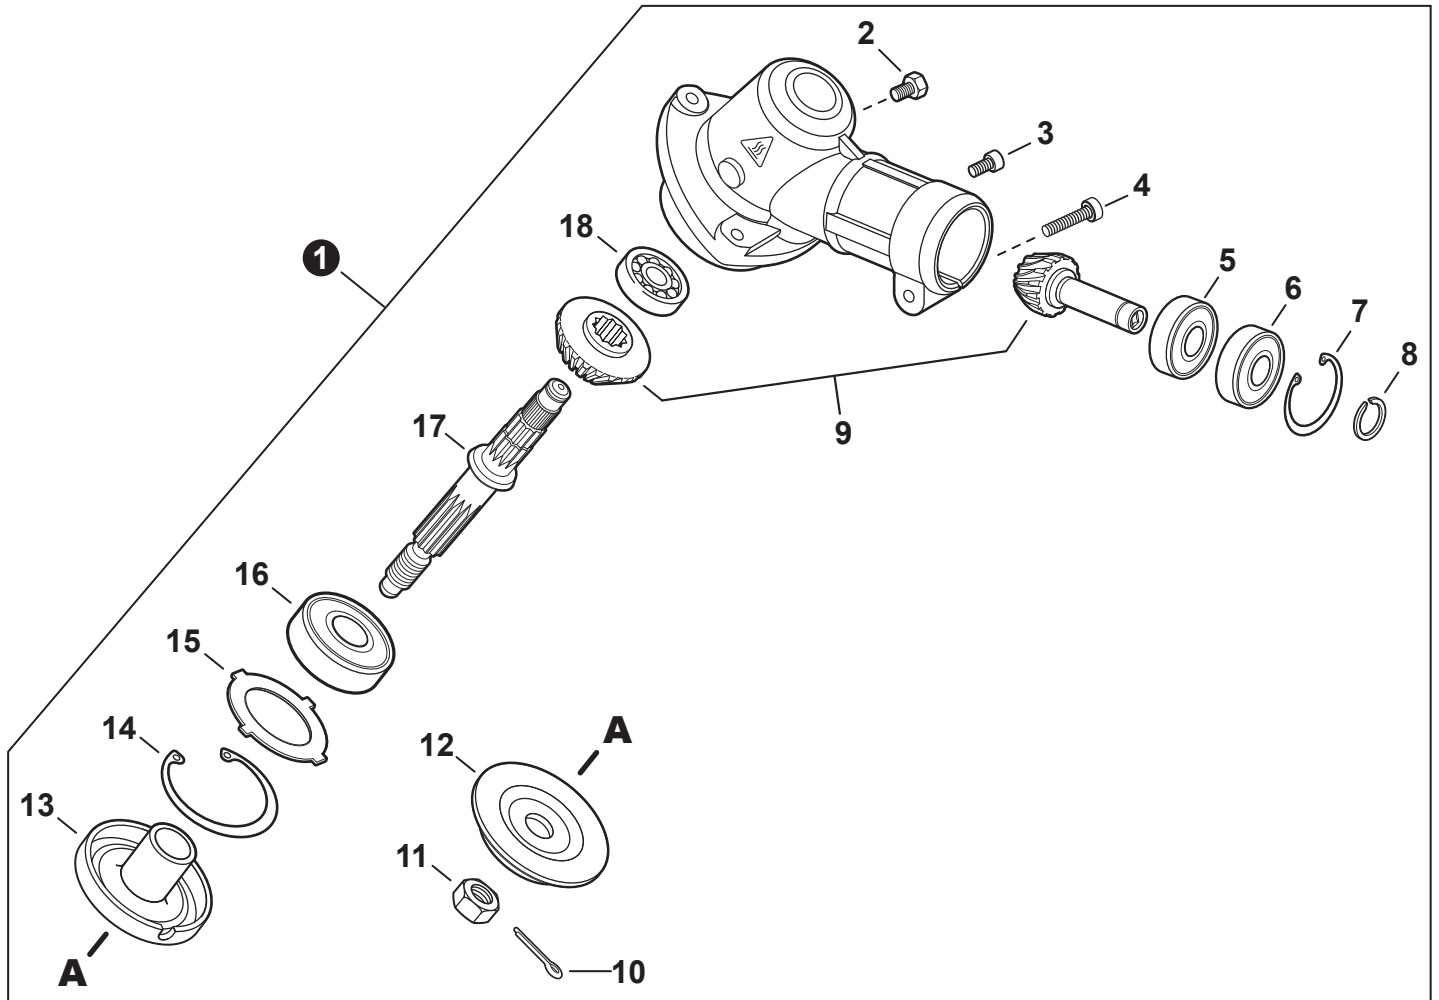

NO.	PART NUMBER	QTY.	DESCRIPTION	NOM DE LA PIÈCE
1	90070200042	1	RING, SNAP Ø42	ANNEAU ÉLASTIQUE Ø42
2	V805000170	1	BOLT, TORX 5×25	BOULON TORX 5×25
3	A575000690	1	HOLDER, MAIN PIPE	ATTACHE - TUBE DE TRANSMISSION
4	A413000080	1	PROTECTOR, FAN COVER	PROTECTEUR, COUVRE-VENTILATEUR
5	V805000160	2	BOLT, TORX 5×20	BOULON TORX 5×20
6	<b>P021050872</b>	1	<b>COVER ASSY, FAN</b>	<b>ASSEMBLAGE COUVRE-VENTILATEUR</b>
7	90070100012	1	+RING, SNAP 12	+ANNEAU ÉLASTIQUE 12
8	9405106001	2	+BEARING, BALL 6001	+ROULEMENT À BILLES 6001
9	90070200028	1	+RING, SNAP 28	+ANNEAU ÉLASTIQUE 28
10	A556001750	1	+DRUM, CLUTCH	+TAMBOUR D'EMBRAYAGE
11	17504656030	2	BOLT, CLUTCH 8×7.9×M6	BOULON D'EMBRAYAGE 8×7.9×M6
12	17504956030	2	WASHER, SPRING 8.5×16×0.5	RONDELLE ÉLASTIQUE 8.5×16×0.5
13	A553000190	2	SHOE, CLUTCH	SABOT D'EMBRAYAGE
14	17504805530	2	WASHER 6.2×19×1.0	RONDELLE 6.2×19×1.0
15	V451001390	1	SPRING, CLUTCH	RESSORT D'EMBRAYAGE
16	V805000150	2	BOLT, TORX 5×16	BOULON TORX 5×16

NO.	PART NUMBER	QTY.	DESCRIPTION	NOM DE LA PIÈCE
1	P021050931	1	MAIN PIPE ASSY	TUBE DE TRANSMISSION COMPLET
2	X505009800	1	+LABEL, CAUTION	+ÉTIQUETTE D'AVERTISSEMENT
3	22492452130	2	CLIP, CÂBLE 25 MM	SUPPORT DE CÂBLE 25 MM
4	C504000050	1	DRIVESHAFT	ARBRE DE TRANSMISSION

NO.	PART NUMBER	QTY.	DESCRIPTION	NOM DE LA PIÈCE
1	35110247530	1	CONTROL HANDLE KIT	KIT DE POIGNÉE DE COMMANDE
2	90050000005	1	+NUT M5	+ÉCROU M5
3	90022005030	1	+SCREW 5×30	+VIS 5×30
4	90024603025	4	+SCREW 3×25	+VIS 3×25
5	17801005960	1	TRIGGER, THROTTLE	GÂCHETTE D'ACCÉLÉRATEUR
6	17801335631	1	SPRING, TORSION	RESSORT DE TORSION
7	17801205960	1	LOCKOUT, THROTTLE	GÂCHETTE DE SÉCURITÉ
8	P021051620	1	CABLE ASSY, CONTROL	CABLE DE COMMANDE COMPLET
9	A444000020	1	+KNOB, SWITCH - ORANGE	+BOUTON DU INTERRUPTEUR - ORANGE
10	9154503010	1	+SCREW 3×10	+VIS 3×10
11	90051800006	1	NUT, FLANGE M6	ÉCROU À BRIDE M6
12	90050200006	1	NUT M6	ÉCROU M6