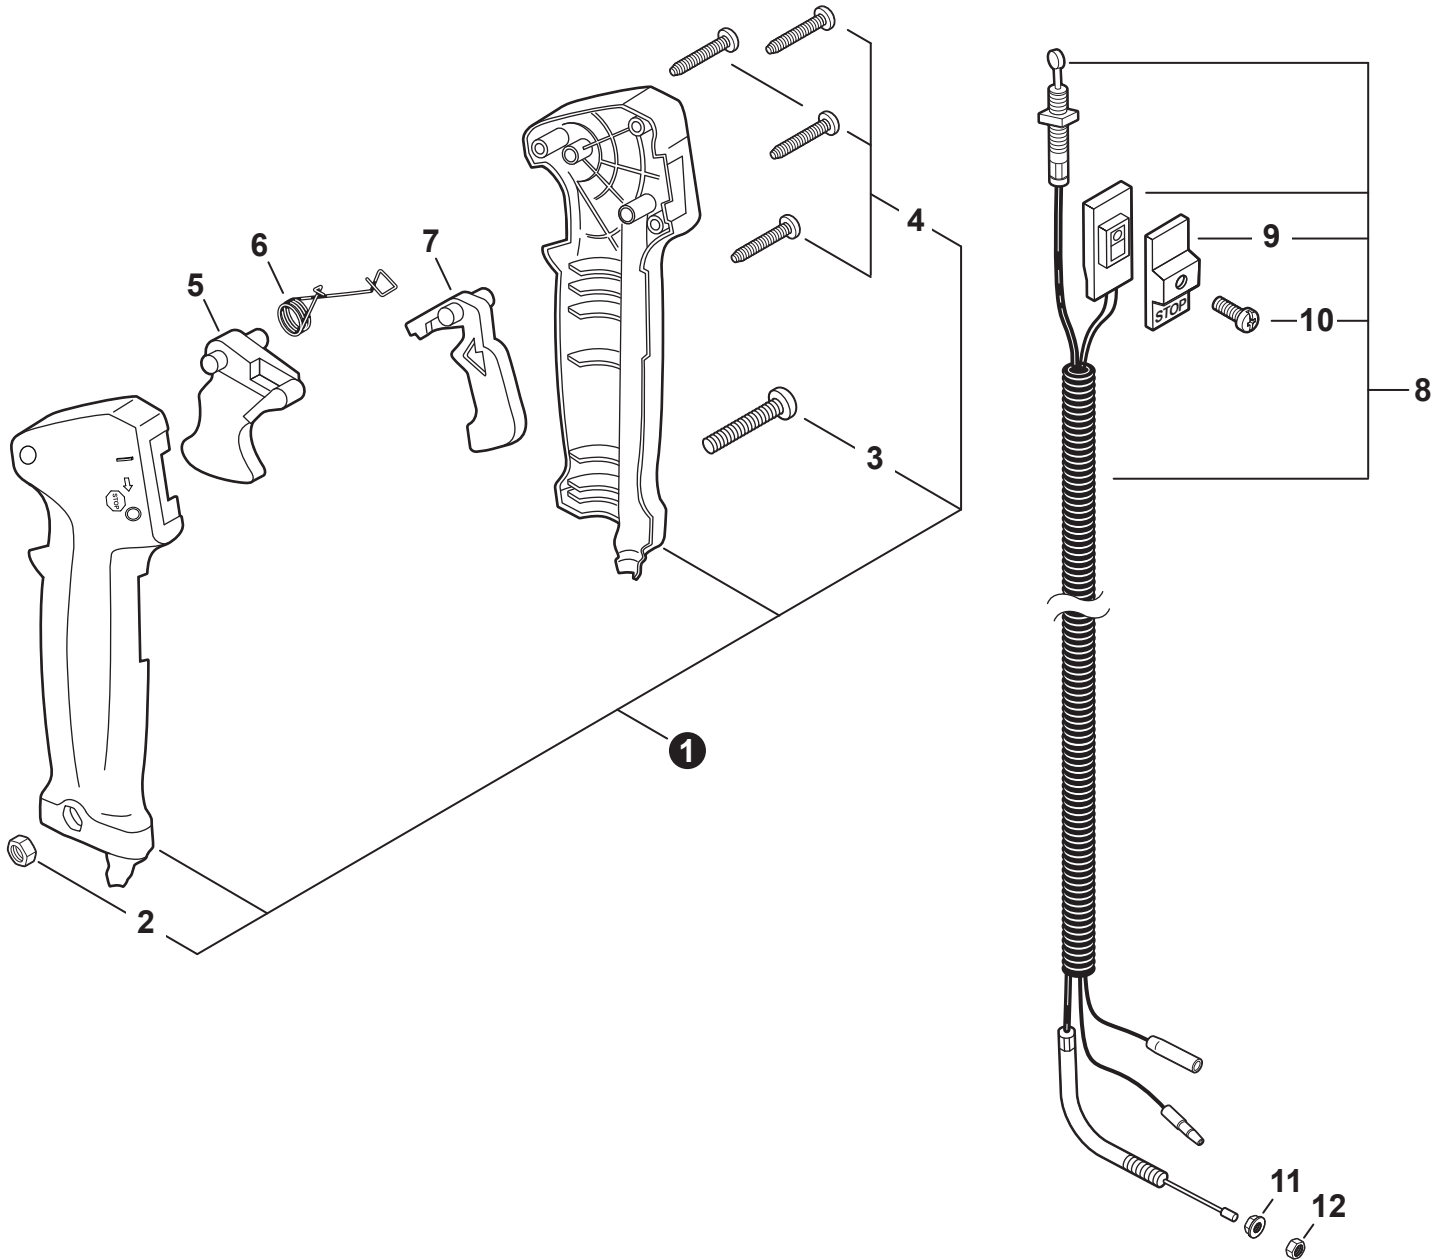

NO.	PART NUMBER	QTY.	DESCRIPTION	NOM DE LA PIÈCE
1	35110247530	1	CONTROL HANDLE KIT	KIT DE POIGNÉE DE COMMANDE
2	90050000005	1	+NUT M5	+ÉCROU M5
3	90022005030	1	+SCREW 5×30	+VIS 5×30
4	90024603025	4	+SCREW 3×25	+VIS 3×25
5	17801005960	1	TRIGGER, THROTTLE	GÂCHETTE D'ACCÉLÉRATEUR
6	17801335631	1	SPRING, TORSION	RESSORT DE TORSION
7	17801205960	1	LOCKOUT, THROTTLE	GÂCHETTE DE SÉCURITÉ
8	P021051620	1	CABLE ASSY, CONTROL	CABLE DE COMMANDE COMPLET
9	A444000020	1	+KNOB, SWITCH - ORANGE	+BOUTON DU INTERRUPTEUR - ORANGE
10	9154503010	1	+SCREW 3×10	+VIS 3×10
11	90051800006	1	NUT, FLANGE M6	ÉCROU À BRIDE M6
12	90050200006	1	NUT M6	ÉCROU M6