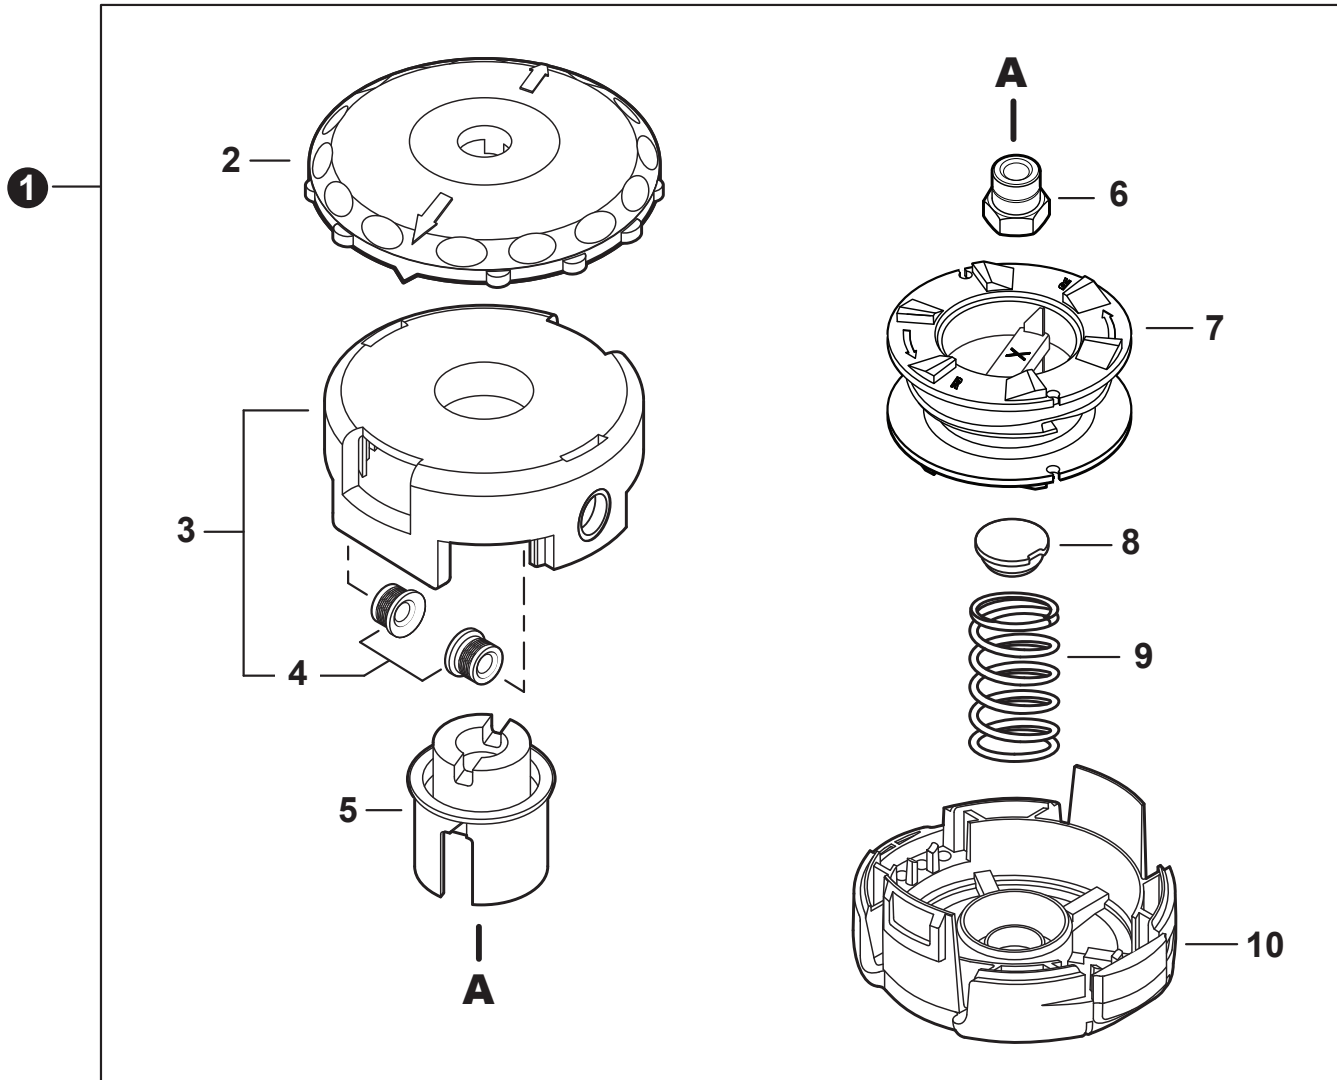

NO.	PART NUMBER	QTY.	DESCRIPTION	NOM DE LA PIÈCE
1	P021047400	1	DEBRIS SHIELD KIT	KIT DE PARE-DÉBRIS
2	C550000032	1	+SHIELD, DEBRIS PLASTIC	+PARE-DÉBRIS PLASTIQUE
3	C552000240	1	+PLATE, SHIELD	+PLAQUE DE PROTECTION
4	V805000150	3	+BOLT, TORX 5×16	+BOULON TORX 5×16
5	C554000080	1	+CUTTER, LINE	+COUTEAU-LIGNE
6	V835000010	2	+BOLT, TORX 5×12	+BOULON TORX 5×12
7	V263000540	2	+NUT M5	+ÉCROU M5

NO.	PART NUMBER	QTY.	DESCRIPTION	NOM DE LA PIÈCE
1	P021050510	1	DEBRIS SHIELD KIT - BLADE	KIT DE PARE-DÉBRIS - LAME
2	90056250005	3	+NUT, LOCK M5	+ÉCROU D'ARRÊT M5
3	C550000760	1	+SHIELD, DEBRIS - BLADE	+PARE-DÉBRIS - LAME
4	C552000240	1	+PLATE, SHIELD	+PLAQUE DE PROTECTION
5	V805000170	3	+BOLT, TORX 5x25	+BOULON TORX 5x25

NO.	PART NUMBER	QTY.	DESCRIPTION	NOM DE LA PIÈCE
1	C062000690	1	HARNES, SHOULDER	HARSAIS D'ÉPAULE
2	C652000000	1	PAD, HIP	PROTECTION DE HANCHE
3	P021051240	1	HANGER SET, HARNES	ENSEMBLE DE CROCHET DE HARNAIS
4	V805000140	1	+BOLT, TORX 5×12	+BOULON TORX 5×12

**Tools**  
Outils

NO.	PART NUMBER	QTY.	DESCRIPTION	NOM DE LA PIÈCE
1	89851039130	1	BAG, TOOL	SAC À OUTILS
2	X602000440	1	T-WRENCH	CLÉ EN T
3	90030020022	10	PIN, COTTER 2×22	GOUPILLE FENDUE 2×22

NO.	PART NUMBER	QTY.	DESCRIPTION	NOM DE LA PIÈCE
1	99944200907	1	TRIMMER HEAD, SPEED-FEED® 400	TÊTE DE COUPE SPEED-FEED® 400
2	E415000180	1	+KNOB	+BOUTON
3	X470000330	1	+HOUSING ASSY, SPOOL	+CORPS DE BOBINE COMPLET
4	X475000110	2	++EYELET	++OEILLET
5	X476000040	1	+HUB (LH) BLACK	+MOYEU (LH) NOIR
6	V160000150	1	+BUSHING M10×1.25 LH GOLD	+BAGUE M10×1.25 LH OR
7	X473000130	1	+SPOOL	+BOBINE
8	V494000840	1	+CAP, SPRING	+BOUCHON DE RESSORT
9	V450001880	1	+SPRING, GOLD	+RESSORT OR
10	X472000070	1	+COVER, SPOOL	+COUVERCLE DE BOBINE