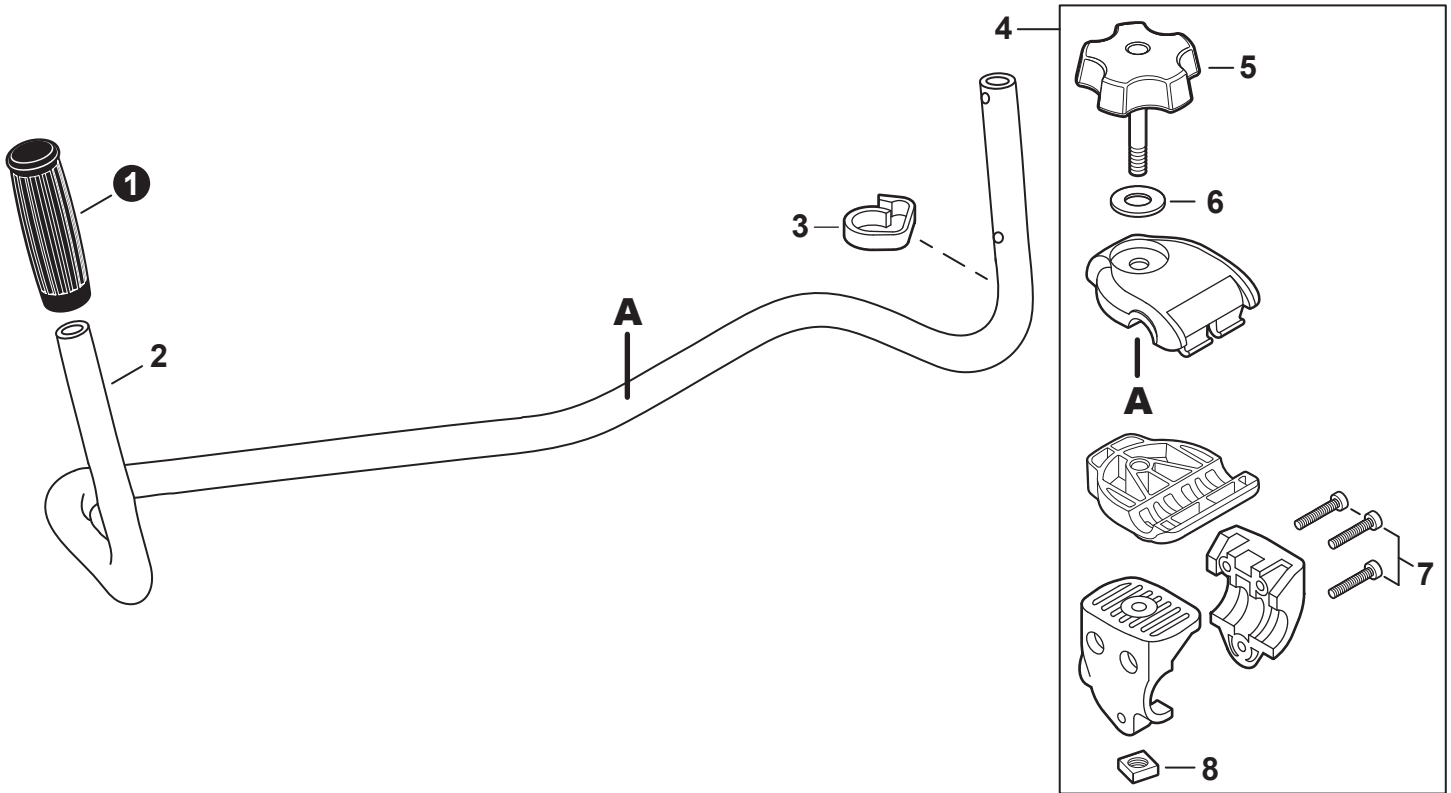

NO.	PART NUMBER	QTY.	DESCRIPTION	NOM DE LA PIÈCE
1	35131102330	1	GRIP, HANDLE	POIGNÉE
2	C400000000	1	HANDLEBAR	POIGNÉE EN U
3	15911209961	1	CLIP	ATTACHE
4	P021016232	1	BRACKET KIT, HANDLEBAR	KIT DE SUPPORT DU POIGNÉE EN U
5	V299000110	1	+KNOB, SCREW M8	+BOUTON DE SERRAGE M8
6	60501454230	1	+WASHER 8	+RONDELLE 8
7	V805000170	3	+BOLT, TORX 5×25	+BOULON TORX 5×25
8	90056550008	1	+NUT 8×1.25	+ÉCROU 8×1.25