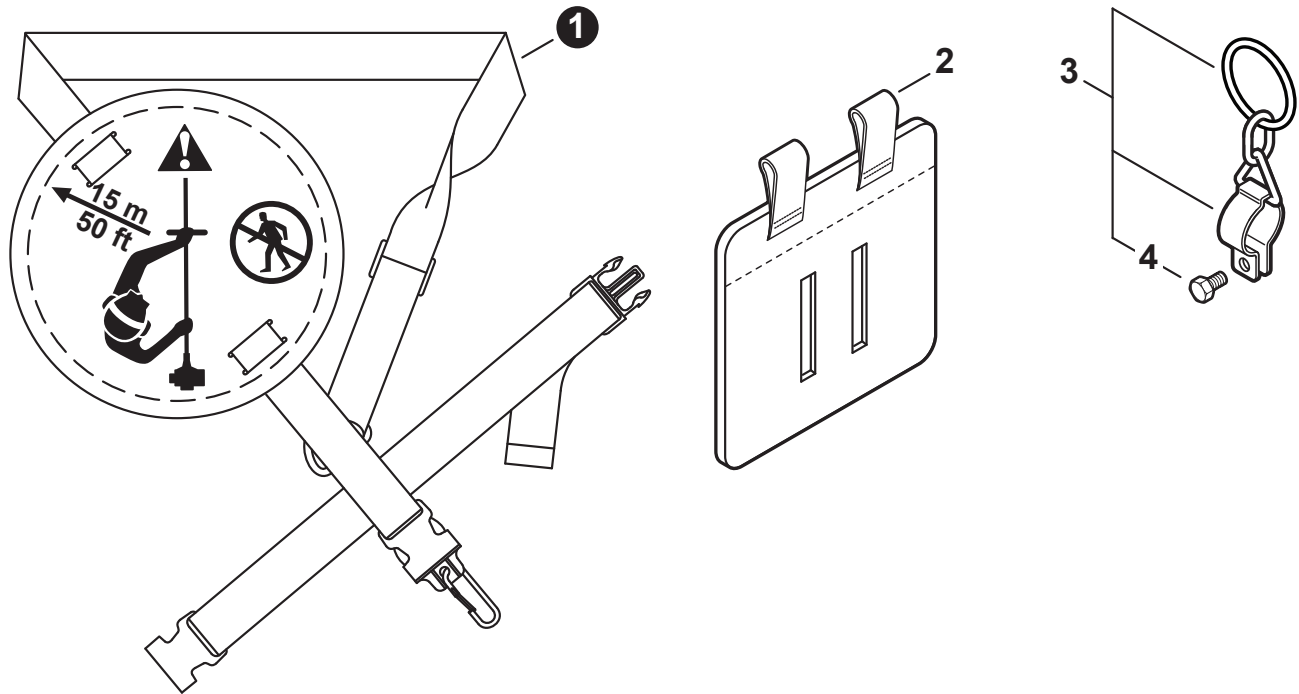

NO.	PART NUMBER	QTY.	DESCRIPTION	NOM DE LA PIÈCE
1	C062000690	1	HARNES, SHOULDER	HARSAIS D'ÉPAULE
2	C652000000	1	PAD, HIP	PROTECTION DE HANCHE
3	P021051240	1	HANGER SET, HARNES	ENSEMBLE DE CROCHET DE HARNAIS
4	V805000140	1	+BOLT, TORX 5×12	+BOULON TORX 5×12