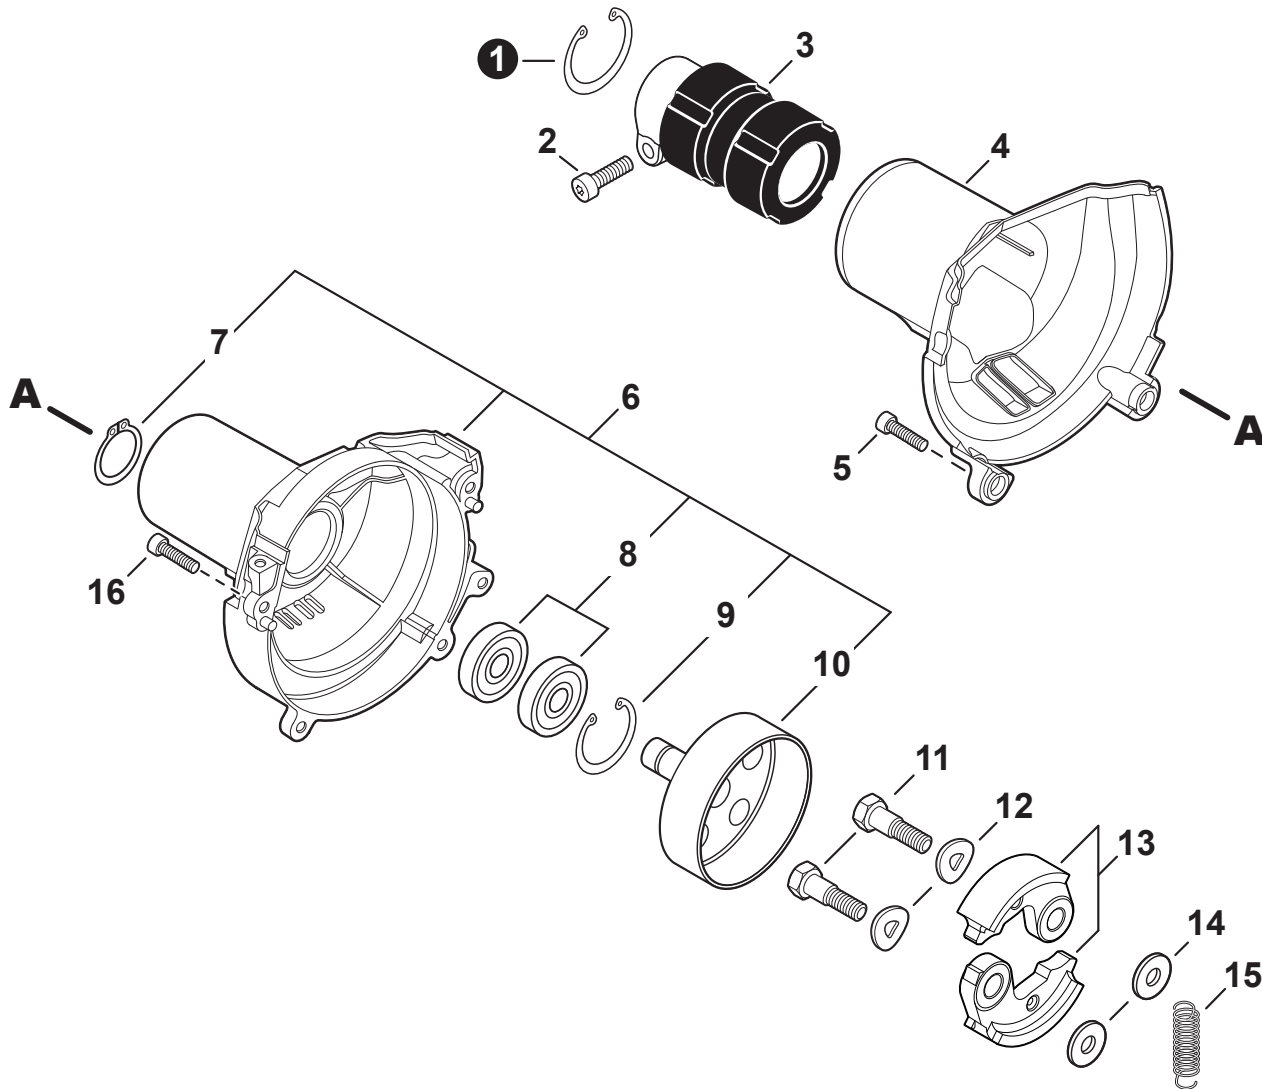

NO.	PART NUMBER	QTY.	DESCRIPTION	NOM DE LA PIÈCE
1	90070200042	1	RING, SNAP Ø42	ANNEAU ÉLASTIQUE Ø42
2	V805000170	1	BOLT, TORX 5×25	BOULON TORX 5×25
3	A575000690	1	HOLDER, MAIN PIPE	ATTACHE - TUBE DE TRANSMISSION
4	A413000080	1	PROTECTOR, FAN COVER	PROTECTEUR, COUVRE-VENTILATEUR
5	V805000160	2	BOLT, TORX 5×20	BOULON TORX 5×20
6	P021050872	1	COVER ASSY, FAN	ASSEMBLAGE COUVRE-VENTILATEUR
7	90070100012	1	+RING, SNAP 12	+ANNEAU ÉLASTIQUE 12
8	9405106001	2	+BEARING, BALL 6001	+ROULEMENT À BILLES 6001
9	90070200028	1	+RING, SNAP 28	+ANNEAU ÉLASTIQUE 28
10	A556001750	1	+DRUM, CLUTCH	+TAMBOUR D'EMBRAYAGE
11	17504656030	2	BOLT, CLUTCH 8×7.9×M6	BOULON D'EMBRAYAGE 8×7.9×M6
12	17504956030	2	WASHER, SPRING 8.5×16×0.5	RONDELLE ÉLASTIQUE 8.5×16×0.5
13	A553000190	2	SHOE, CLUTCH	SABOT D'EMBRAYAGE
14	17504805530	2	WASHER 6.2×19×1.0	RONDELLE 6.2×19×1.0
15	V451001390	1	SPRING, CLUTCH	RESSORT D'EMBRAYAGE
16	V805000150	2	BOLT, TORX 5×16	BOULON TORX 5×16