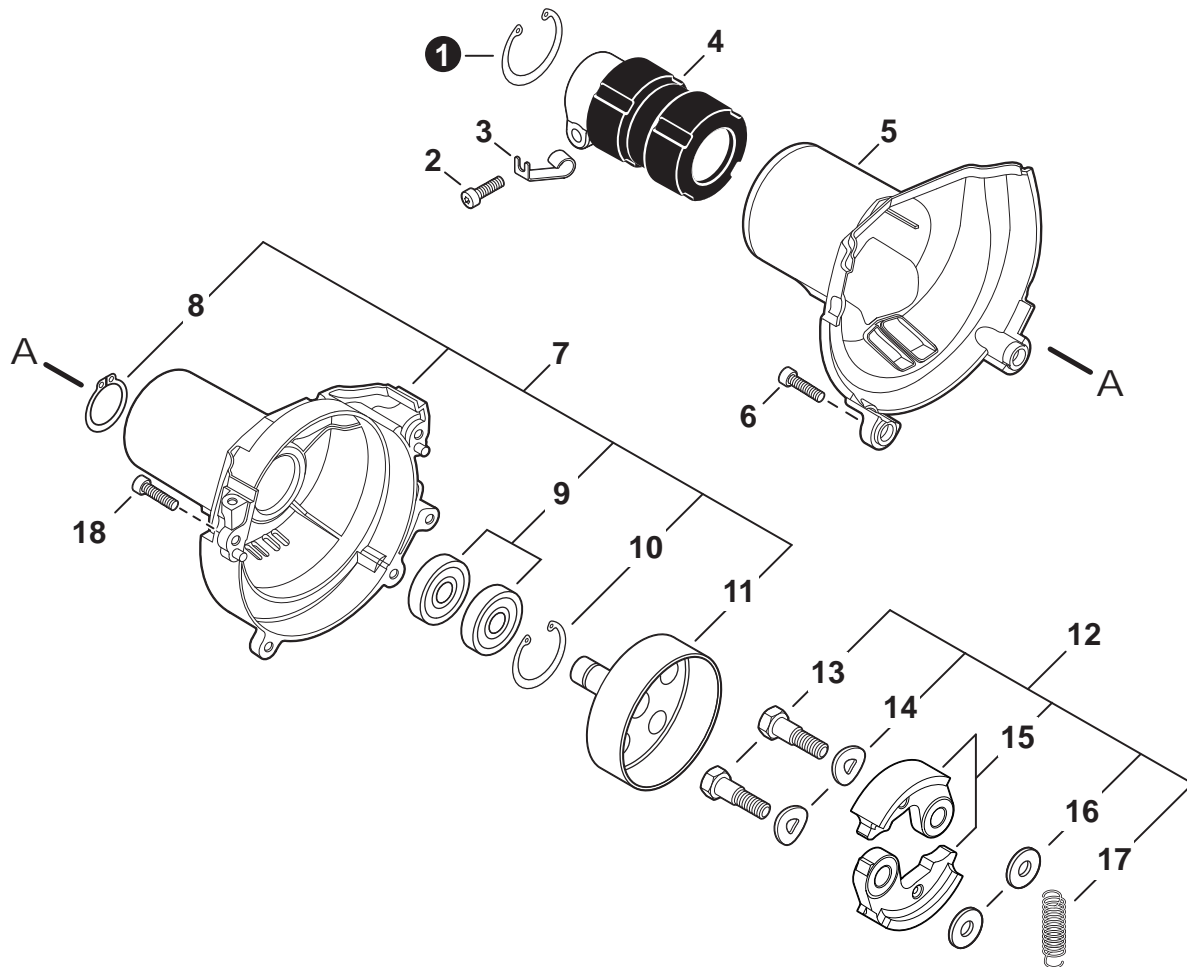

NO.	PART NUMBER	QTY.	DESCRIPTION	NOM DE LA PIÈCE
1	90070200042	1	RING, SNAP 42	ANNEAU ÉLASTIQUE 42
2	V805000170	1	BOLT, TORX 5x25	BOULON TORX 5x25
3	V490001520	1	CLIP, CABLE	SUPPORT DE CÂBLE
4	A575000110	1	HOLDER, MAIN PIPE	ATTACHE - TUBE DE TRANSMISSION
5	A413000080	1	PROTECTOR, FAN COVER	PROTECTEUR, COUVRE-VENTILATEUR
6	V805000160	2	BOLT, TORX 5x20	BOULON TORX 5x20
7	P021052390	1	COVER ASSY, FAN	ASSEMBLAGE COUVRE-VENTILATEUR
8	90070100012	1	+RING, SNAP 12	+ANNEAU ÉLASTIQUE 12
9	9405106001	2	+BEARING, BALL 6001	+ROULEMENT À BILLES 6001
10	90070200028	1	+RING, SNAP 28	+ANNEAU ÉLASTIQUE 28
11	A556001760	1	+DRUM, CLUTCH	+TAMBOUR D'EMBRAYAGE
12	P021050860	1	CLUTCH ASSY	BLOC D'EMBRAYAGE
13	17504656030	2	+BOLT, CLUTCH 8x7.9xM6	+BOULON D'EMBRAYAGE 8x7.9xM6
14	17504956030	2	+WASHER, SPRING 8.5x16x0.5	+RONDELLE ÉLASTIQUE 8.5x16x0.5
15	A553000190	2	+SHOE, CLUTCH	+SABOT D'EMBRAYAGE
16	17504805530	2	+WASHER 6.2x19x1.0	+RONDELLE 6.2x19x1.0
17	V451001390	1	+SPRING, CLUTCH	+RESSORT D'EMBRAYAGE
18	V805000150	2	BOLT, TORX 5x16	BOULON TORX 5x16