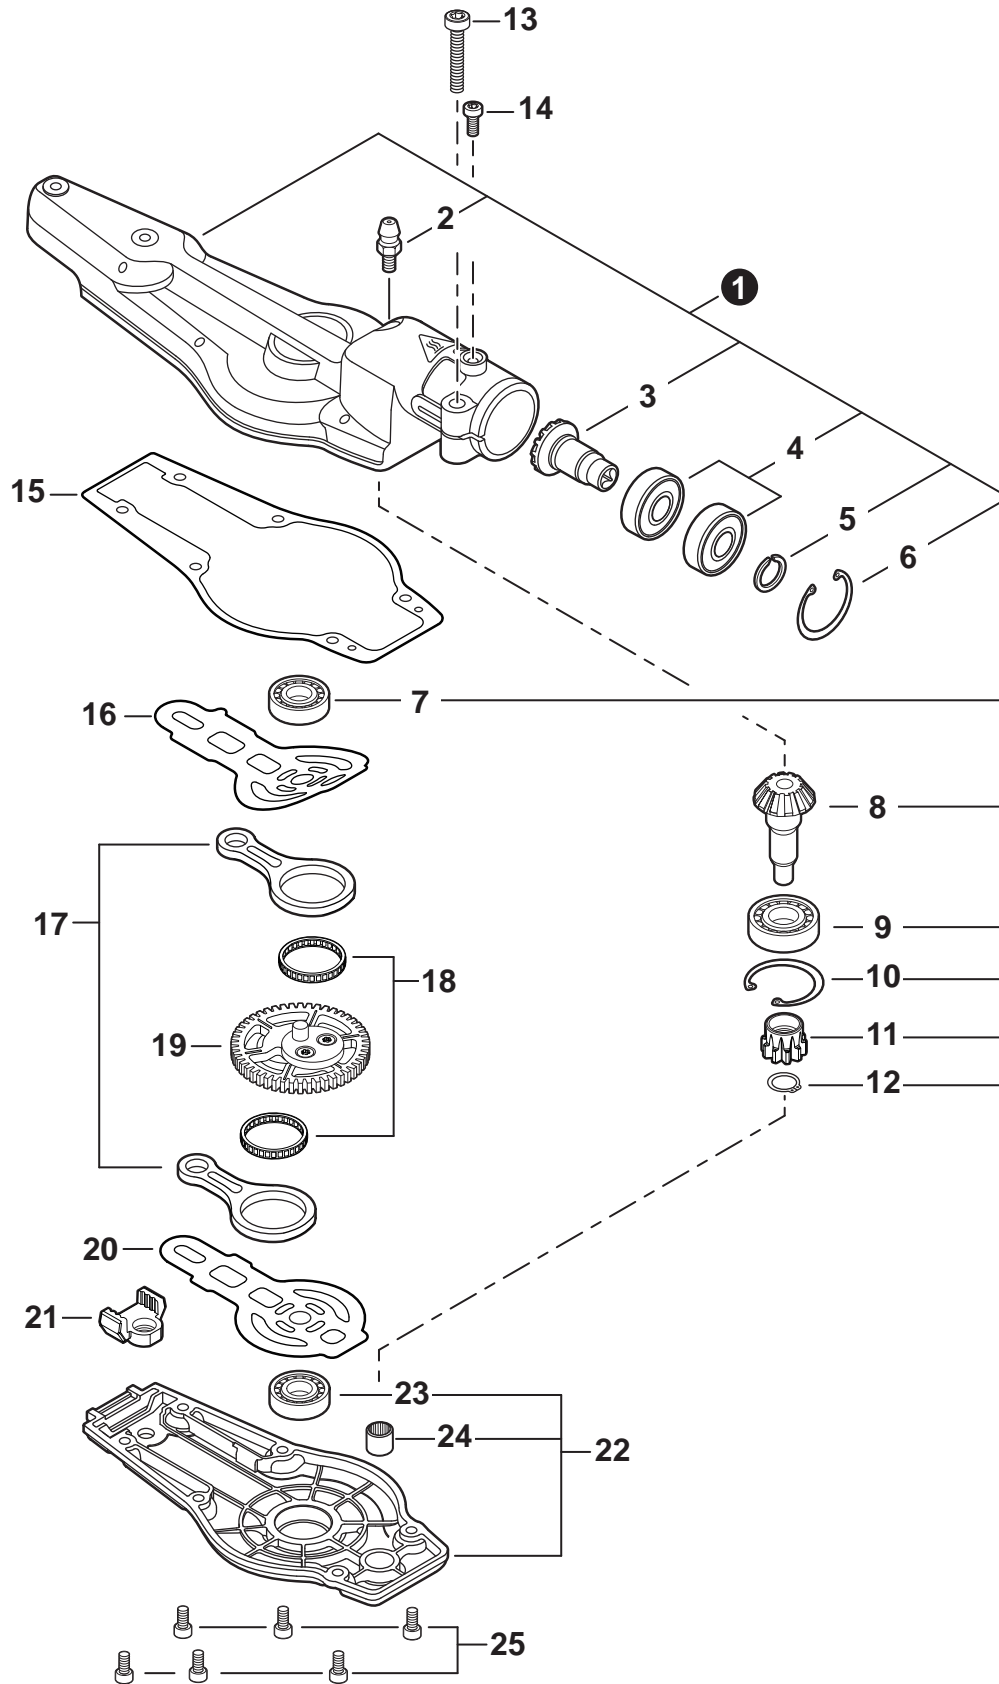

NO.	PART NUMBER	QTY.	DESCRIPTION	NOM DE LA PIÈCE
1	P100002210	1	GEAR CASE ASSY	BOÎTIER D'ENGRENAGE COMPLET
2	V187000080	1	+FITTING, GREASE	+EMBOUIT DE GRAISSAGE
3	V651001070	1	+GEAR, BEVEL	+ENGRENAGE CONIQUE
4	90085706901	2	+BEARING, BALL 6901	+ROULEMENT À BILLES 6901
5	90070600012	1	+RING, SNAP 12	+ANNEAU ÉLASTIQUE 12
6	90070200024	1	+RING, SNAP 24	+ANNEAU ÉLASTIQUE 24
7	90080000608	1	+BEARING, BALL 608	+ROULEMENT À BILLES 608
8	V651001080	1	+GEAR, BEVEL	+ENGRENAGE CONIQUE
9	90080006001	1	+BEARING, BALL 6001	+ROULEMENT À BILLES 6001
10	90070200028	1	+RING, SNAP 28	+ANNEAU ÉLASTIQUE 28
11	V650000730	1	+GEAR, SPUR	+ENGRENAGE CYLINDRIQUE
12	90070100008	1	+RING, RETAINING 8	+ANNEAU DE RETENUE 8
13	V805000170	1	BOLT, TORX 5x25	BOULON TORX 5x25
14	V805000130	1	BOLT, TORX 5x10	BOULON TORX 5x10
15	V110000200	1	GASKET, GEAR CASE	JOINT DE BOÎTIER D'ENGRENAGE
16	V150004320	1	PLATE, WEAR	PLAQUE
17	C532000530	2	ROD, CONNECTING	BIELLE
18	V572000000	2	BEARING, NEEDLE 30	ROULEMENT À AIGUILLES 30
19	V060000130	1	GEAR, SPUR	ENGRENAGE CYLINDRIQUE
20	V150004310	1	PLATE, WEAR	PLAQUE
21	V541000620	1	SEAL	JOINT
22	P100003631	1	COVER ASSY, GEAR CASE	COUVERCLE BOÎTIER D'ENGRENAGE COMPLET
23	90080000608	1	+BEARING, BALL 608	+ROULEMENT À BILLES 608
24	V551000000	1	+BEARING, NEEDLE	+ROULEMENT À AIGUILLES
25	V804000050	6	BOLT, TORX 4x12	BOULON TORX 4x12