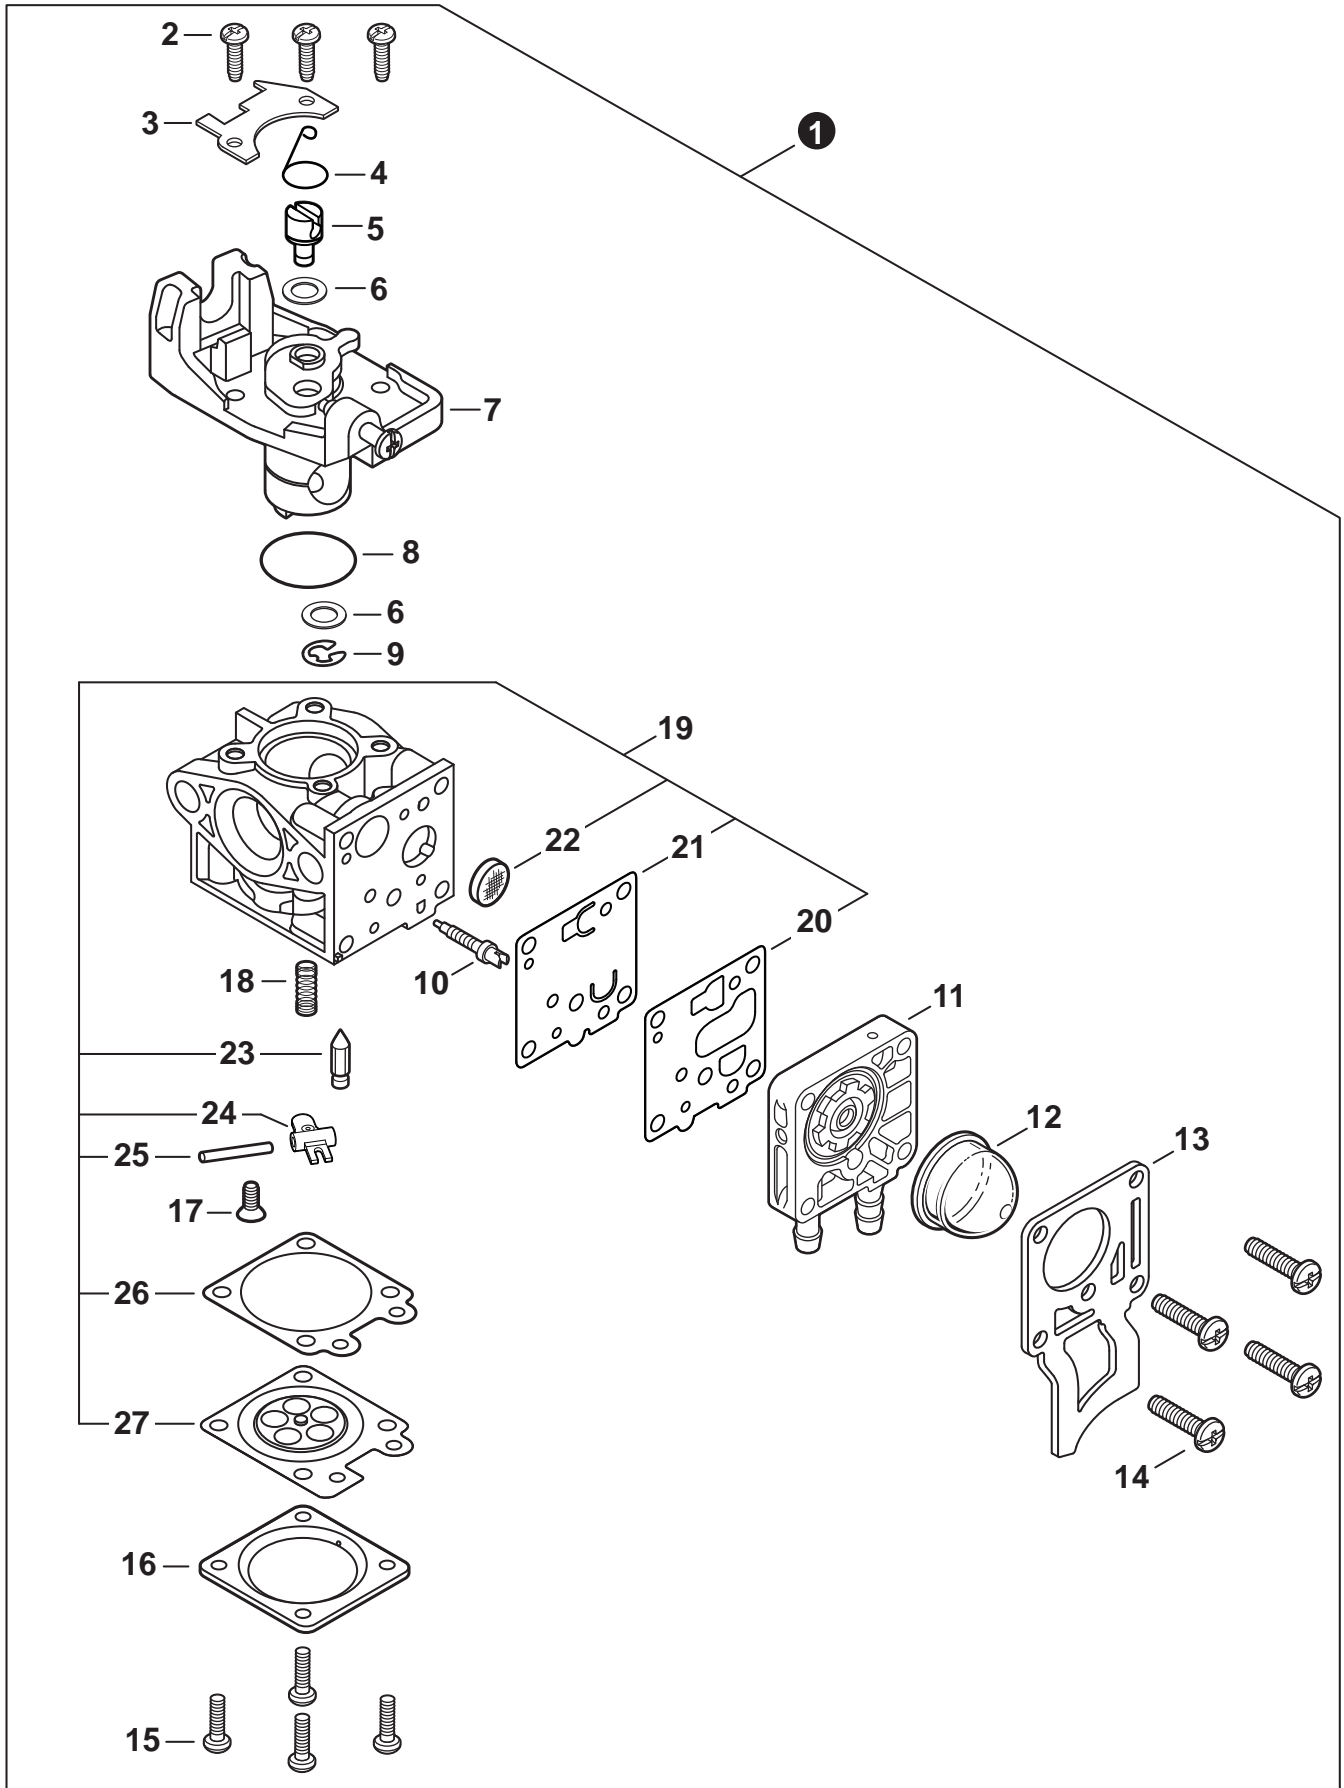

NO.	PART NUMBER	QTY.	DESCRIPTION	NOM DE LA PIÈCE
1	A320001201	1	COVER, MUFFLER	COUVERCLE DU SILENCIEUX
2	A160003280	1	COVER, ENGINE	COUVERCLE DE MOTEUR
3	V835000010	4	BOLT, TORX 5x12	BOULON TORX 5x12

NO.	PART NUMBER	QTY.	DESCRIPTION	NOM DE LA PIÈCE
1	SB1118	1	SHORT BLOCK	MOTEUR COMPLET
2	V805000210	4	+BOLT, TORX 5x20	+BOULON TORX 5x20
3	A130002330	1	+CYLINDER	+CYLINDRE
4	V103001900	1	+GASKET, INTAKE	+JOINT D'ADMISSION
5	V103001890	1	+HEAT SHIELD, INTAKE	+BOUCLIER THERMIQUE ADMISSION
6	V104002310	1	+HEAT SHIELD, EXHAUST	+BOUCLIER THERMIQUE ÉCHAPPEMENT
7	V100000840	1	+GASKET, CYLINDER	+JOINT CYLINDRE
8	P021050840	1	+PISTON KIT	+KIT DE PISTON
9	A101000010	2	++RING, PISTON	++SEGMENT DE PISTON
10	10001503931	2	++RING, SNAP	++ANNEAU ÉLASTIQUE
11	V554000020	1	++BEARING, NEEDLE 9	++ROULEMENT À AIGUILLES 9
12	10001335430	1	++PIN, PISTON	++AXE DE PISTON
13	10001453630	2	++WASHER, THRUST	++RONDELLE DE BUTÉE
14	10014212330	1	+KEY, WOODRUFF	+CLAVETTE-DISQUE
15	A011001660	1	+CRANKSHAFT ASSY	+VILEBREQUIN COMPLET
16	P021050850	1	+CRANKCASE KIT	+KIT DE CARTER DE MOTEUR
17	V805000220	3	++BOLT, TORX 5x25	++BOULON TORX 5x25
18	10021242031	1	++SEAL, OIL 12	++JOINT D'HUILE 12
19	90033040080	2	++PIN, LOCATING 4x8	++GOUPILLE DE POSITIONNEMENT 4x8
20	V102000300	1	++GASKET, CRANKCASE	++JOINT CARTER DE MOTEUR
21	90080036001	1	++BEARING, BALL 6001	++ROULEMENT À BILLES 6001
22	90081036000	1	++BEARING, BALL	++ROULEMENT À BILLES
23	V503000040	1	++SEAL, OIL 10	++JOINT D'HUILE 10
24	P021051540	1	GASKET KIT: ENGINE, INTAKE, EXHAUST	KIT DE JOINTS - MOTEUR, ADMISSION, ÉCHAPPEMENT