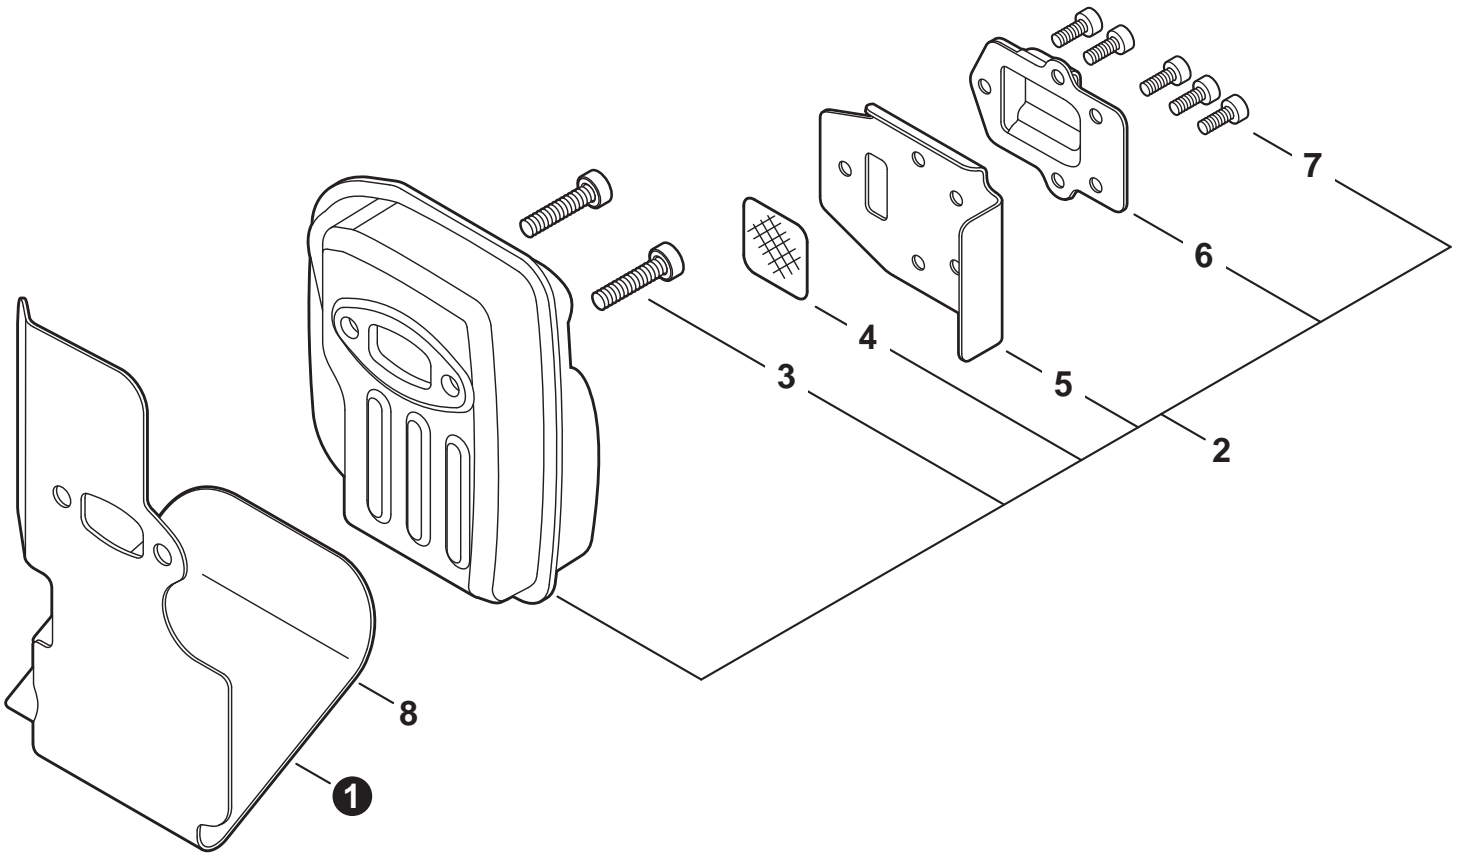

NO.	PART NUMBER	QTY.	DESCRIPTION	NOM DE LA PIÈCE
1	V104002310	1	HEAT SHIELD, EXHAUST	BOUCLIER THERMIQUE ÉCHAPPEMENT
2	P021050901	1	MUFFLER ASSY	ASSEMBLAGE SILENCIEUX
3	V805000250	2	+BOLT, TORX 5x16	+BOULON TORX 5x16
4	14586240630	1	+SCREEN, SPARK ARRESTER	+PARE-ÉTINCELLES
5	V104002300	1	+GASKET, EXHAUST	+JOINT D'ÉCHAPPEMENT
6	A313002060	1	+GUIDE, EXHAUST	+GUIDE D'ÉCHAPPEMENT
7	V804000030	5	+BOLT, TORX 4x8	+BOULON TORX 4x8
8	P021051540	1	GASKET KIT: ENGINE, INTAKE, EXHAUST	KIT DE JOINTS - MOTEUR, ADMISSION, ÉCHAPPEMENT