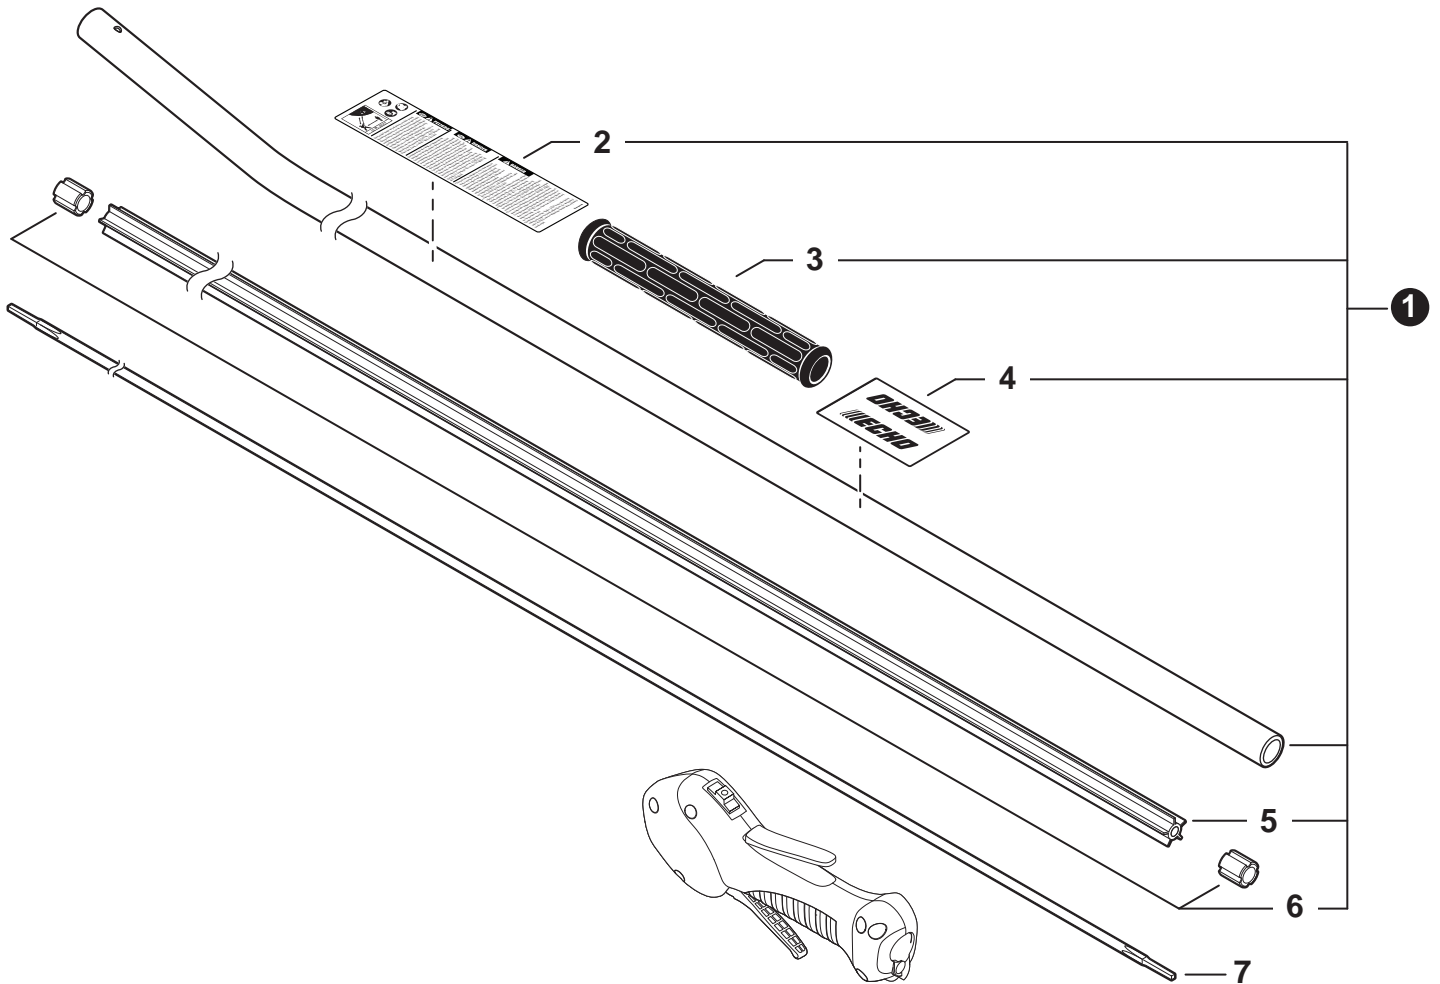

NO.	PART NUMBER	QTY.	DESCRIPTION	NOM DE LA PIÈCE
1	C050003060	1	MAIN PIPE ASSY	TUBE DE TRANSMISSION COMPLET
2	X505009780	1	+LABEL - CAUTION	+ÉTIQUETTE D'AVERTISSEMENT
3	C403000470	1	+GRIP, FRONT	+POIGNÉE AVANT
4	X502000690	1	+LABEL - HANDLE LOCATION	+ÉTIQUETTE - LOCALISATION DE POIGNÉE
5	C507000220	1	+LINER - FLEXIBLE	+COUSSINET FLEXIBLE
6	61024644730	2	+STOPPER	+ARRÊT
7	C506000490	1	DRIVESHAFT - FLEXIBLE	ARBRE DE TRANSMISSION - FLEXIBLE