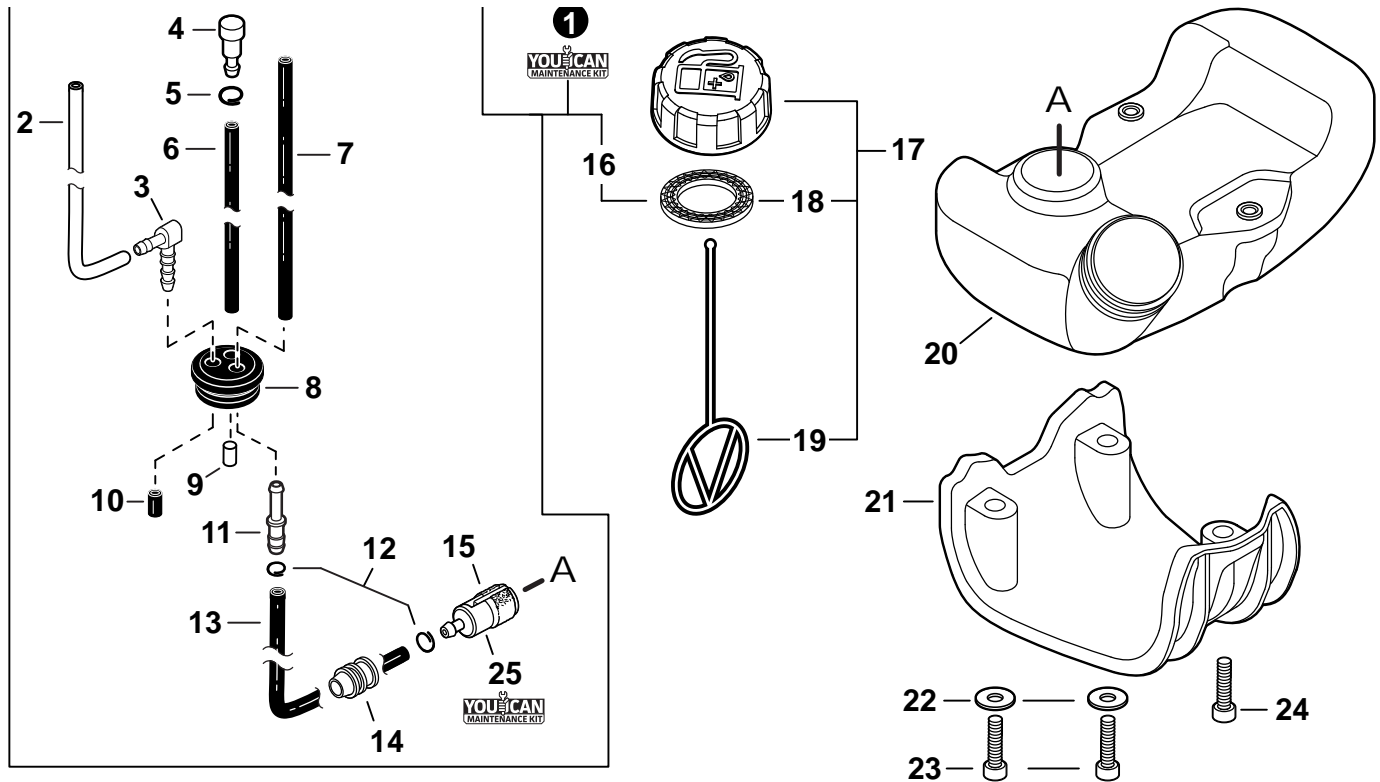

NO.	PART NUMBER	QTY.	DESCRIPTION	NOM DE LA PIÈCE
1	90182Y	1	FUEL SYSTEM KIT - YOUCAN™	TROUSSE DE SYSTÈME DE CARBURANT - YOUCAN™
2	13201256030	1	+PIPE, FUEL 3x6x80 YELLOW	+TUYAU DE CARBURANT 3x6x80 JAUNE
3	V186000500	1	+CONNECTOR, PIPE	+CONNEXION DE TUYAU
4	A356000031	1	+VENT ASSY	+ÉVENT COMPLET
5	V490001230	1	+CLIP 6.5 MM	+ATTACHE 6.5 MM
6	13201006531	1	+PIPE, FUEL 3x6x85 BLACK	+TUYAU DE CARBURANT 3x6x85 NOIR
7	V471005650	1	+PIPE, FUEL 3x5.5x83 BLACK	+TUYAU DE CARBURANT 3x5.5x83 NOIR
8	13211555931	1	+GROMMET, FUEL	+OEILLET CARBURANT
9	13131435430	1	+FILTER, VENT	+FILTRE RESPIRATOIRE
10	V471005440	1	+PIPE, FUEL 3x7x10 BLACK	+TUYAU DE CARBURANT 3x7x10 NOIR
11	V186000520	1	+CONNECTOR, PIPE 5x3.5	+CONNEXION DE TUYAU 5x3.5
12	V490001240	2	+CLIP 6	+ATTACHE 6
13	V471003651	1	+PIPE, FUEL - 3x5x125 - BLACK	+TUYAU DE CARBURANT 3x5x125 NOIR
14	A413000190	1	+BOOT	+BOTTE
15	A369000470	1	+FILTER, FUEL	+FILTRE À CARBURANT
16	V107000210	1	GASKET, FUEL CAP	JOINT BOUCHON DE CARBURANT
17	P021053030	1	+CAP ASSY, FUEL	+ASSEMBLAGE DU BOUCHON DE CARBURANT
18	V107000210	1	+GASKET, FUEL CAP	+JOINT BOUCHON DE CARBURANT
19	A365000060	1	CONNECTOR, CAP L= 123	CONNEXION DU BOUCHON L= 123
20	A350002760	1	TANK, FUEL	RÉSERVOIR DE CARBURANT
21	A175000040	1	GUARD, FUEL TANK	PROTECTEUR, RÉSERVOIR D'ESSENCE
22	90060200005	2	WASHER 5.3x10x1	RONDELLE 5.3x10x1
23	V805000170	2	BOLT, TORX 5x25	BOULON TORX 5x25
24	V805000160	1	BOLT, TORX 5x20	BOULON TORX 5x20
25	90181Y	1	TUNE-UP KIT - YOUCAN™	TROUSSE DE MISE AU POINT - YOUCAN™