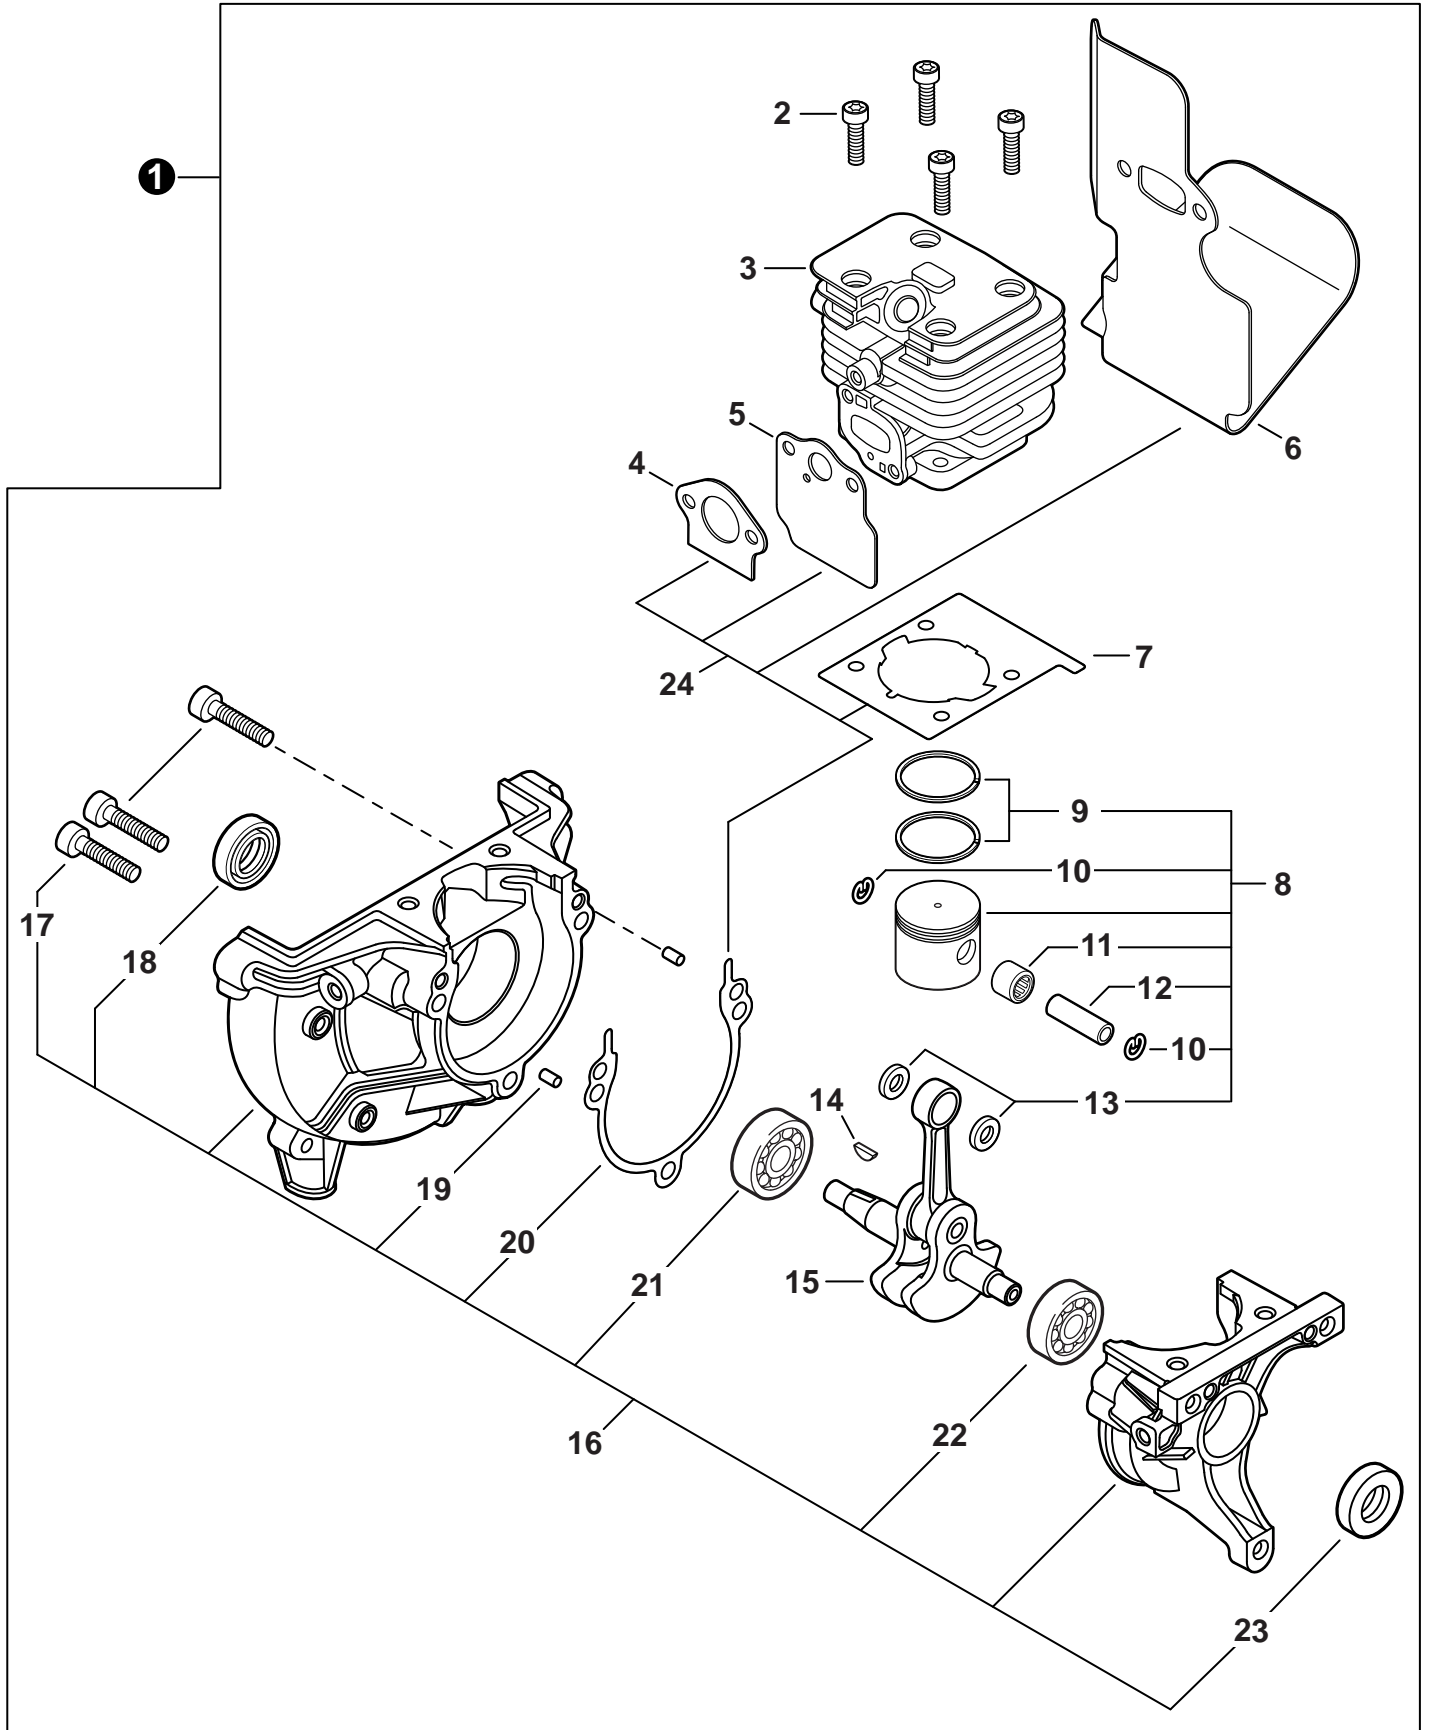

NO.	PART NUMBER	QTY.	DESCRIPTION	NOM DE LA PIÈCE
1	A320001201	1	COVER, MUFFLER	COUVERCLE DU SILENCIEUX
2	A160003280	1	COVER, ENGINE	COUVERCLE DE MOTEUR
3	V835000010	4	BOLT, TORX 5x12	BOULON TORX 5x12

NO.	PART NUMBER	QTY.	DESCRIPTION	NOM DE LA PIÈCE
1	SB1118	1	SHORT BLOCK	MOTEUR COMPLET
2	V805000210	4	+BOLT, TORX 5x20	+BOULON TORX 5x20
3	A130002330	1	+CYLINDER	+CYLINDRE
4	V103001900	1	+GASKET, INTAKE	+JOINT D'ADMISSION
5	V103001890	1	+HEAT SHIELD, INTAKE	+BOUCLIER THERMIQUE ADMISSION
6	V104002310	1	+HEAT SHIELD, EXHAUST	+BOUCLIER THERMIQUE ÉCHAPPEMENT
7	V100000840	1	+GASKET, CYLINDER	+JOINT CYLINDRE
8	P021050840	1	+PISTON KIT	+KIT DE PISTON
9	A101000010	2	++RING, PISTON	++SEGMENT DE PISTON
10	10001503931	2	++RING, SNAP	++ANNEAU ÉLASTIQUE
11	V554000020	1	++BEARING, NEEDLE 9	++ROULEMENT À AIGUILLES 9
12	10001335430	1	++PIN, PISTON	++AXE DE PISTON
13	10001453630	2	++WASHER, THRUST	++RONDELLE DE BUTÉE
14	10014212330	1	+KEY, WOODRUFF	+CLAVETTE-DISQUE
15	A011001660	1	+CRANKSHAFT ASSY	+VILEBREQUIN COMPLET
16	P021050850	1	+CRANKCASE KIT	+KIT DE CARTER DE MOTEUR
17	V805000220	3	++BOLT, TORX 5x25	++BOULON TORX 5x25
18	10021242031	1	++SEAL, OIL 12	++JOINT D'HUILE 12
19	90033040080	2	++PIN, LOCATING 4x8	++GOUPILLE DE POSITIONNEMENT 4x8
20	V102000300	1	++GASKET, CRANKCASE	++JOINT CARTER DE MOTEUR
21	90080036001	1	++BEARING, BALL 6001	++ROULEMENT À BILLES 6001
22	90081036000	1	++BEARING, BALL	++ROULEMENT À BILLES
23	V503000040	1	++SEAL, OIL 10	++JOINT D'HUILE 10
24	P021051540	1	GASKET KIT: ENGINE, INTAKE, EXHAUST	KIT DE JOINTS - MOTEUR, ADMISSION, ÉCHAPPEMENT