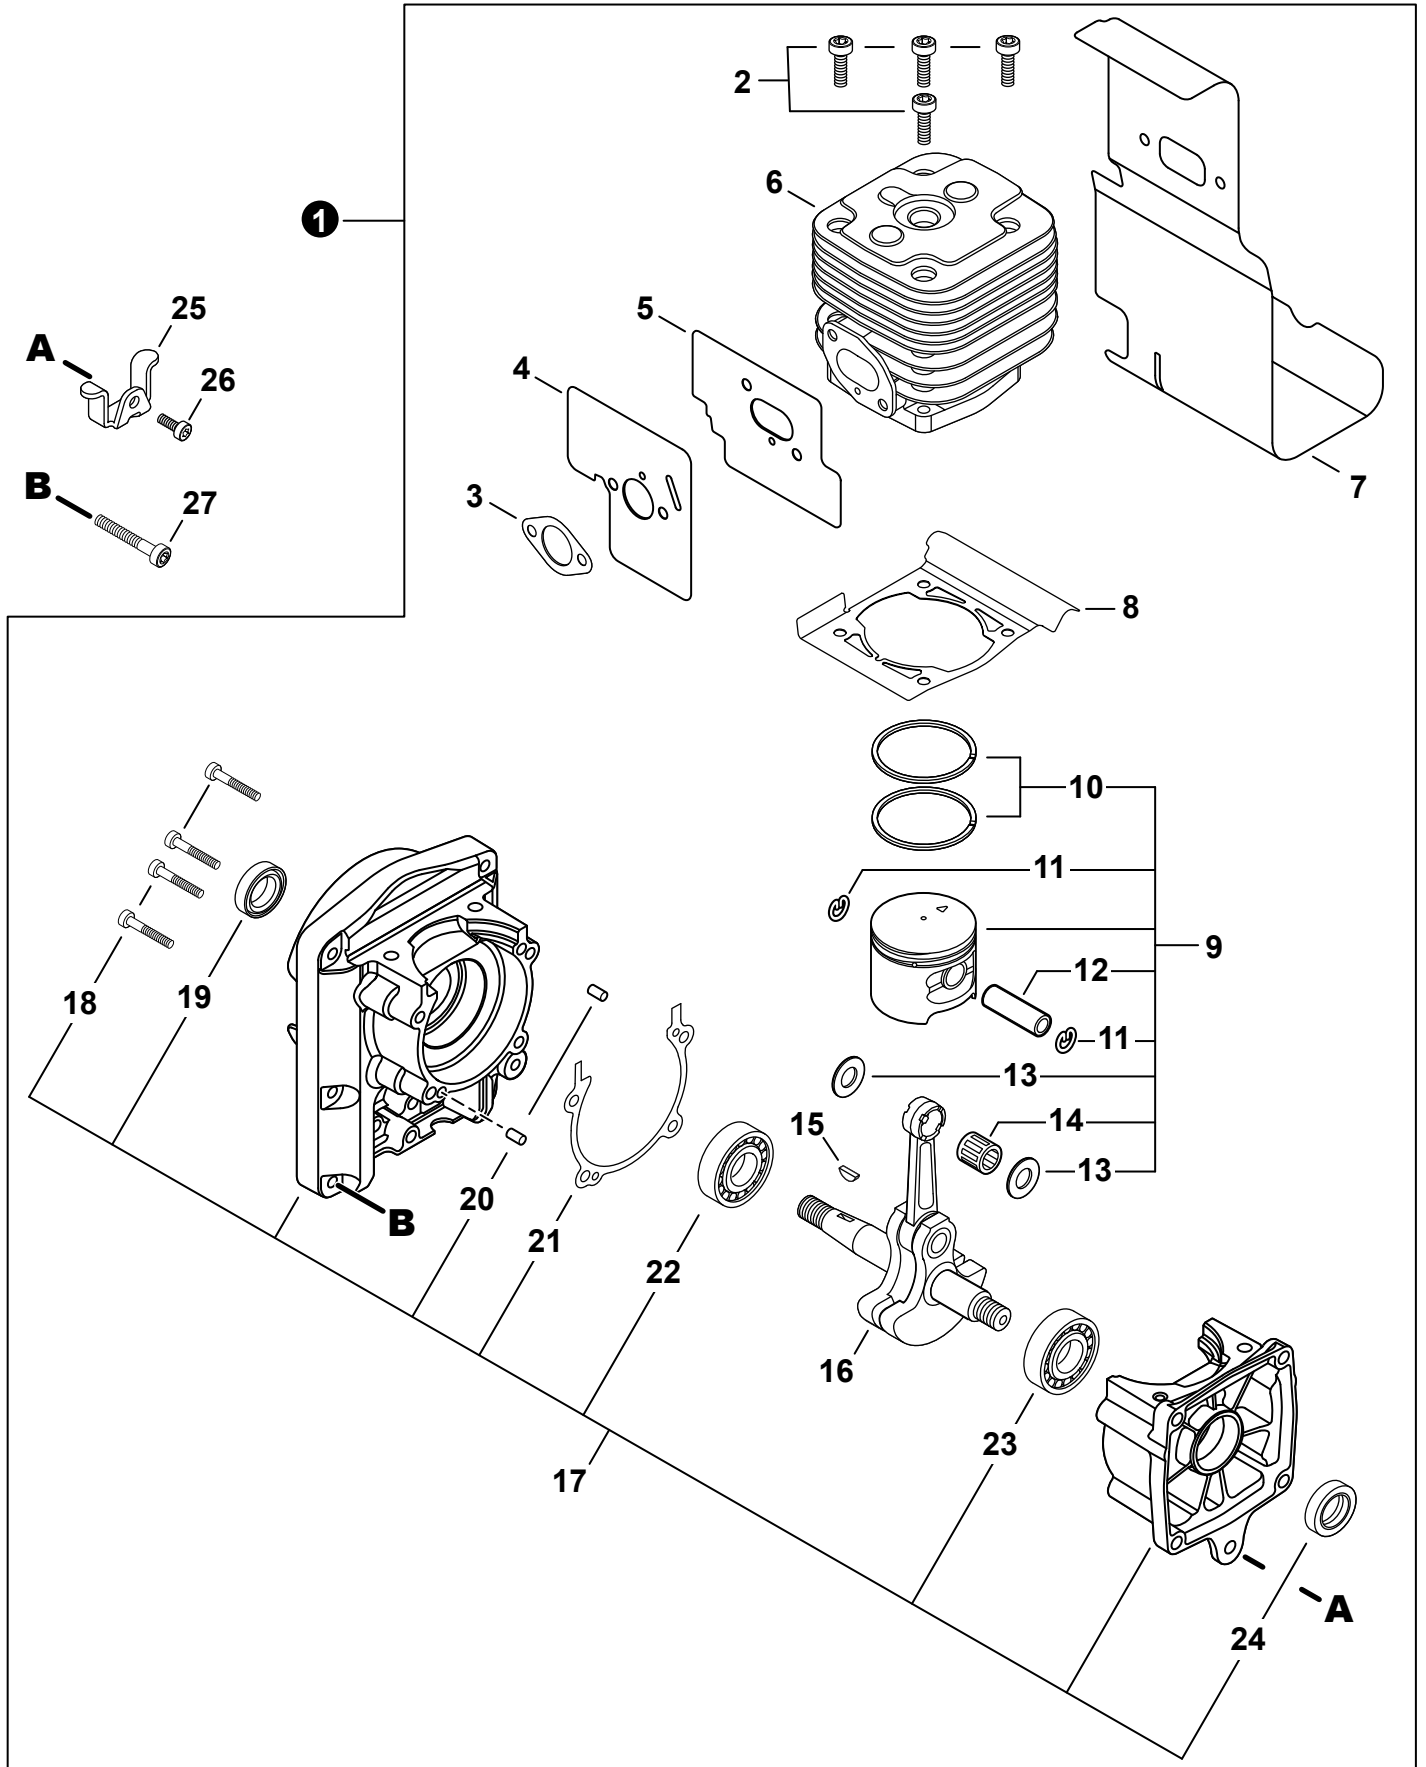

NO.	PART NUMBER	QTY.	DESCRIPTION	NOM DE LA PIÈCE
1	A190001480	1	COVER, ENGINE	COUVERCLE DE MOTEUR
2	V805000010	3	BOLT, TORX 5×20	BOULON TORX 5×20
3	V805000040	1	BOLT, TORX 5×55	BOULON TORX 5×55

NO.	PART NUMBER	QTY.	DESCRIPTION	NOM DE LA PIÈCE
1	SB1116	1	SHORT BLOCK	BLOC MOTEUR EMBIELLÉ
2	V805000210	4	+BOLT, TORX 5×20	+BOULON TORX 5×20
3	V103001790	1	+GASKET, INTAKE	+JOINT D'ADMISSION
4	V103001780	1	+GASKET, INTAKE	+JOINT D'ADMISSION
5	V103001770	1	+HEAT SHIELD, INTAKE	+BOUCLIER THERMIQUE ADMISSION
6	A130002250	1	+CYLINDER	+CYLINDRE
7	V104002280	1	+HEAT SHIELD, EXHAUST	+BOUCLIER THERMIQUE ÉCHAPPEMENT
8	V100000811	1	+GASKET, CYLINDER	+JOINT CYLINDRE
9	P021048140	1	+PISTON KIT	+KIT DE PISTON
10	10001132330	2	++RING, PISTON	++SEGMENT DE PISTON
11	V580000010	2	++RING, SNAP Ø10	++ANNEAU ÉLASTIQUE Ø10
12	V608000000	1	++PIN, PISTON 10	++AXE DE PISTON 10
13	V307000050	2	++WASHER, THRUST 10	++RONDELLE DE BUTÉE 10
14	V555000010	1	++BEARING, NEEDLE 10	++ROULEMENT À AIGUILLES 10
15	90032303014	1	+KEY, WOODRUFF 3×14	+CLAVETTE 3×14
16	A011001390	1	+CRANKSHAFT	+VILEBREQUIN
17	P021048150	1	+CRANKCASE KIT	+KIT DE CARTER DE MOTEUR
18	V805000180	4	++BOLT, TORX 5×30	++BOULON TORX 5×30
19	10021300310	1	++SEAL, OIL	++JOINT D'HUILE
20	90033040080	2	++PIN, LOCATING 4×8	++GOUPILLE DE POSITIONNEMENT 4×8
21	V102000270	1	++GASKET, CRANKCASE	++JOINT CARTER DE MOTEUR
22	9400036302	1	++BEARING, BALL 6302 C3	++ROULEMENT À BILLES 6302 C3
23	90081036202	1	++BEARING, BALL 6202	++ROULEMENT À BILLES 6202
24	V508000100	1	++SEAL, OIL 15	++JOINT D'HUILE 15
25	V401000600	1	CUSHION 5	COUSSIN 5
26	V805000140	1	BOLT, TORX 5×12	BOULON TORX 5×12
27	V805000180	6	BOLT, TORX 5×30	BOULON TORX 5×30