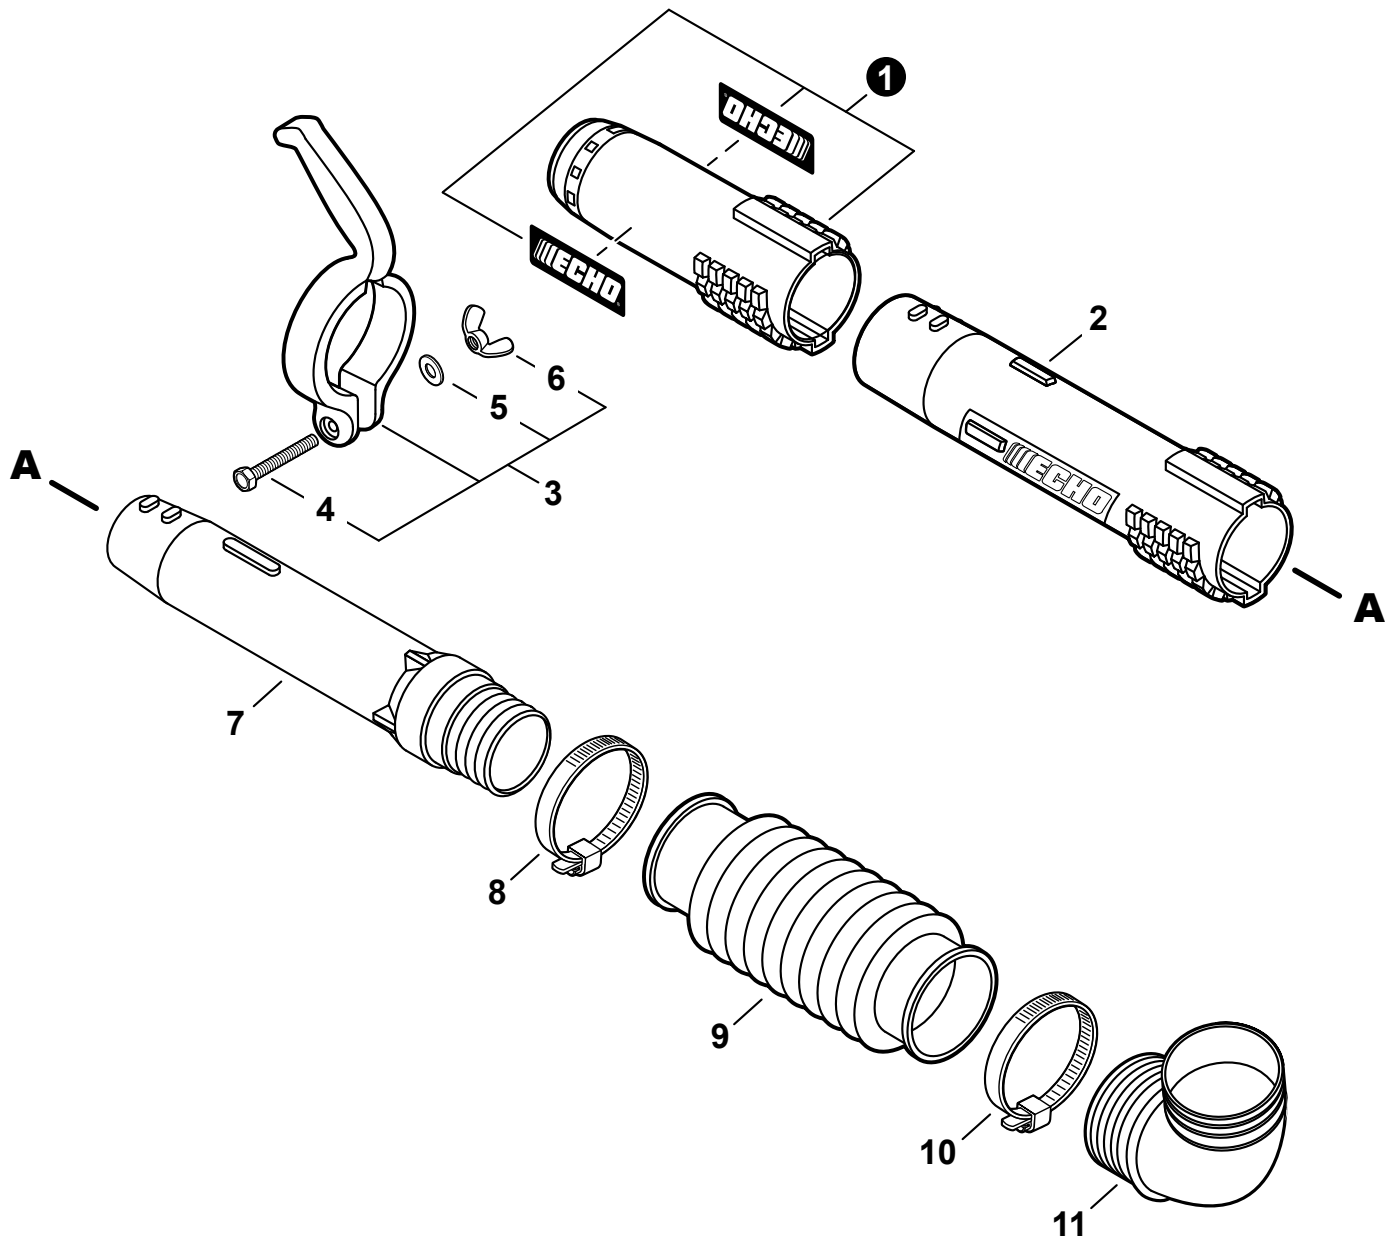

NO.	PART NUMBER	QTY.	DESCRIPTION	NOM DE LA PIÈCE
1	P021049080	1	TUBE SET, BLOWER - NOZZLE	ENSEMBLE DE TUBE DE SOUFFLEUR - BUSE
2	E165000141	1	TUBE, BLOWER - STRAIGHT	TUBE DE SOUFFLEUR - CYLINDRIQUE
3	001106	1	HANDLE SET, FRONT	ENSEMBLE DE POIGNÉE AVANT
4	90010006045	1	+BOLT 6×45	+BOULON 6×45
5	90060000006	1	+WASHER 6.5×11.5×0.8	+RONDELLE 6.5×11.5×0.8
6	90052500006	1	+NUT, WING 6	+ÉCROU À OREILLES 6
7	E165000800	1	TUBE, BLOWER - SWIVEL	TUBE DE SOUFFLEUR - PIVOT
8	V495000430	1	CLAMP 58.7 MM / 82.5 MM	COLLIER 58.7 MM / 82.5 MM
9	E164000080	1	TUBE, BLOWER - FLEXIBLE	TUBE DE SOUFFLEUR - FLEXIBLE
10	V495000440	1	CLAMP - BAND	COLLIER À BANDE
11	E160000131	1	TUBE, BLOWER - ELBOW	TUBE DE SOUFFLEUR - COUDE