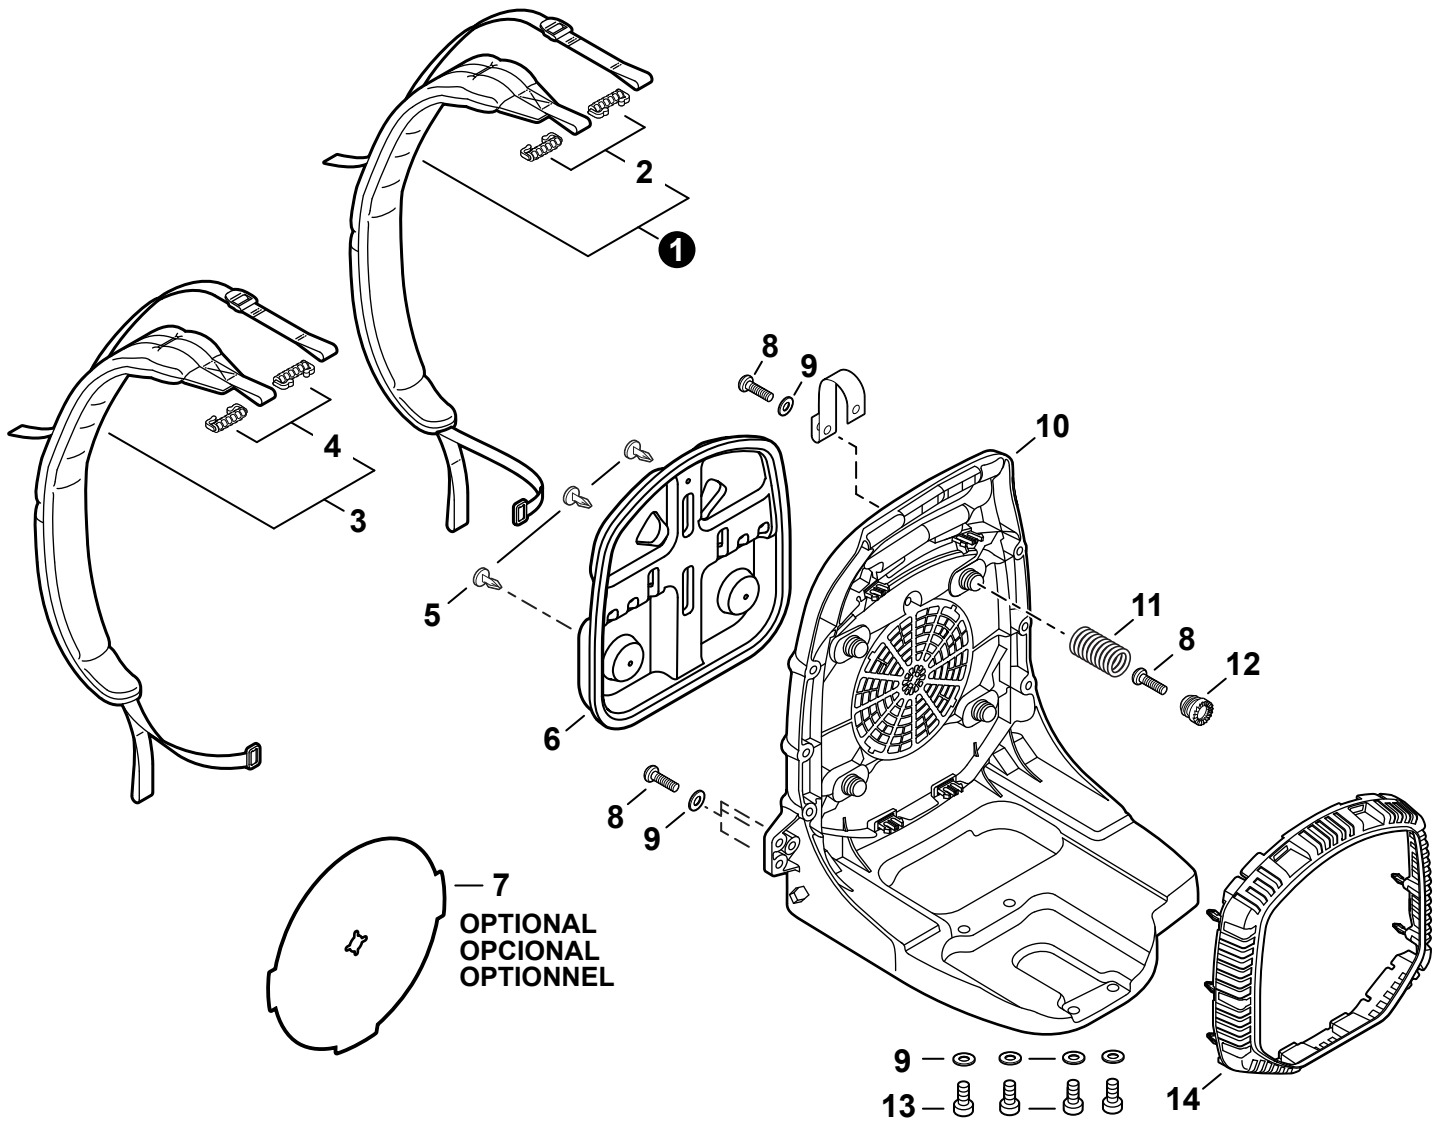

NO.	PART NUMBER	QTY.	DESCRIPTION	NOM DE LA PIÈCE
1	P021048261	1	HARNESS ASSY, RIGHT	HARNAIS DROITE COMPLET
2	V491000480	2	+CLIP	+ATTACHE
3	P021048251	1	HARNESS ASSY, LEFT	HARNAIS GAUCHE COMPLET
4	V491000480	2	+CLIP	+ATTACHE
5	V491000090	3	CLIP	ATTACHE
6	C630000190	1	CUSHION, BACKPACK	COUSSIN SAC À DOS
7	C635000000	1	INSERT, COLD WEATHER	PIÈCE D'INSERTION POUR TEMPS FROID
8	V805000010	8	BOLT, TORX 5×20	BOULON TORX 5×20
9	61301907350	8	WASHER 5.5×16×2T	RONDELLE 5.5×16×2T
10	C620000480	1	FRAME, BACKPACK	CHÂSSIS À DOS
11	V450000780	4	SPRING, COMPRESSION	RESSORT DE COMPRESSION
12	V456000331	4	HOLDER, SPRING	SUPPORT DE RESSORT
13	V805000160	4	BOLT, TORX 5×20	BOULON TORX 5×20
14	E104000250	1	GUARD, DEBRIS	PARE-DÉBRIS