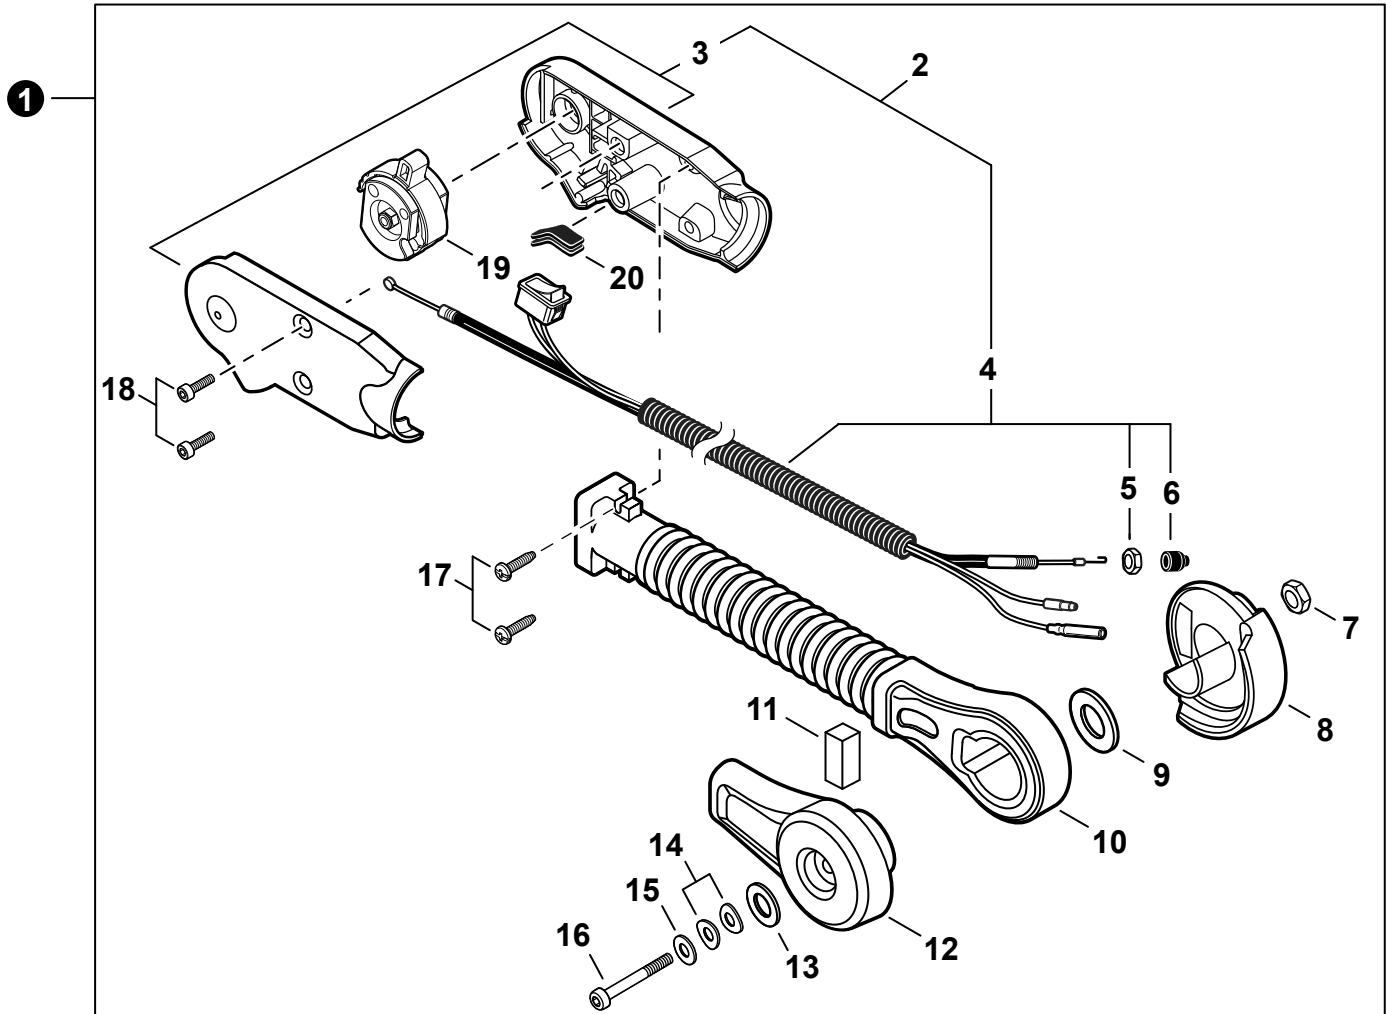

NO.	PART NUMBER	QTY.	DESCRIPTION	NOM DE LA PIÈCE
1	P021053350	1	THROTTLE CONTROL KIT - HIP MOUNT	KIT DE COMMANDE D'ACCÉLÉRATEUR À LA HANCHE
2	P021052560	1	+THROTTLE CONTROL KIT	+TROUSSE DE COMMANDE D'ACCÉLÉRATEUR
3	P021014673	1	++GRIP SET, THROTTLE	++ENSEMBLE DE POIGNÉE D'ACCÉLÉRATEUR
4	V043001201	1	++CABLE ASSY, CONTROL	++CABLE DE COMMANDE COMPLET
5	90050000006	1	+++NUT, HEX M6	+++ÉCROU HEXAGONAL 6M
6	17808208260	1	+++CAP, DUST	+++CHAPEAU PARE-POUSSIÈRE
7	90056250006	1	+NUT, LOCK M6	+ÉCROU D'ARRÊT M6
8	C472000041	1	+BRACKET, ARM - INNER	+SUPPORT DE BRAS - INTÉRIEURE
9	V336000000	1	+WASHER 45	+RONDELLE 45
10	C456000050	1	+ARM, THROTTLE CONTROL	+BRAS DE COMMANDE D'ACCÉLÉRATEUR
11	V129000190	1	+SEAL, DUST - FOAM	+JOINT AUX POUSSIÈRE - MOUSSE
12	C472000051	1	+BRACKET, ARM - OUTER	+SUPPORT DE BRAS - EXTÉRIEUR
13	69911804560	1	+WASHER 6.5×15.5×0.6	+RONDELLE 6.5×15.5×0.6
14	17816021060	2	+WASHER, FRICTION 6.6×14.3	+RONDELLE DE FRICTION 6.6×14.3
15	V304000040	1	+WASHER 6.6×20×1.6	+RONDELLE 6.6×20×1.6
16	V806000030	1	+BOLT, TORX 6×75	+BOULON TORX 6×75
17	88995021060	2	+SCREW 5	+VIS 5
18	V805000150	2	+BOLT, TORX 5×16	+BOULON TORX 5×16
19	C470000162	1	+CONTROL, THROTTLE	+COMMANDE D'ACCÉLÉRATEUR
20	V144000181	1	+GROMMET	+OEILLET