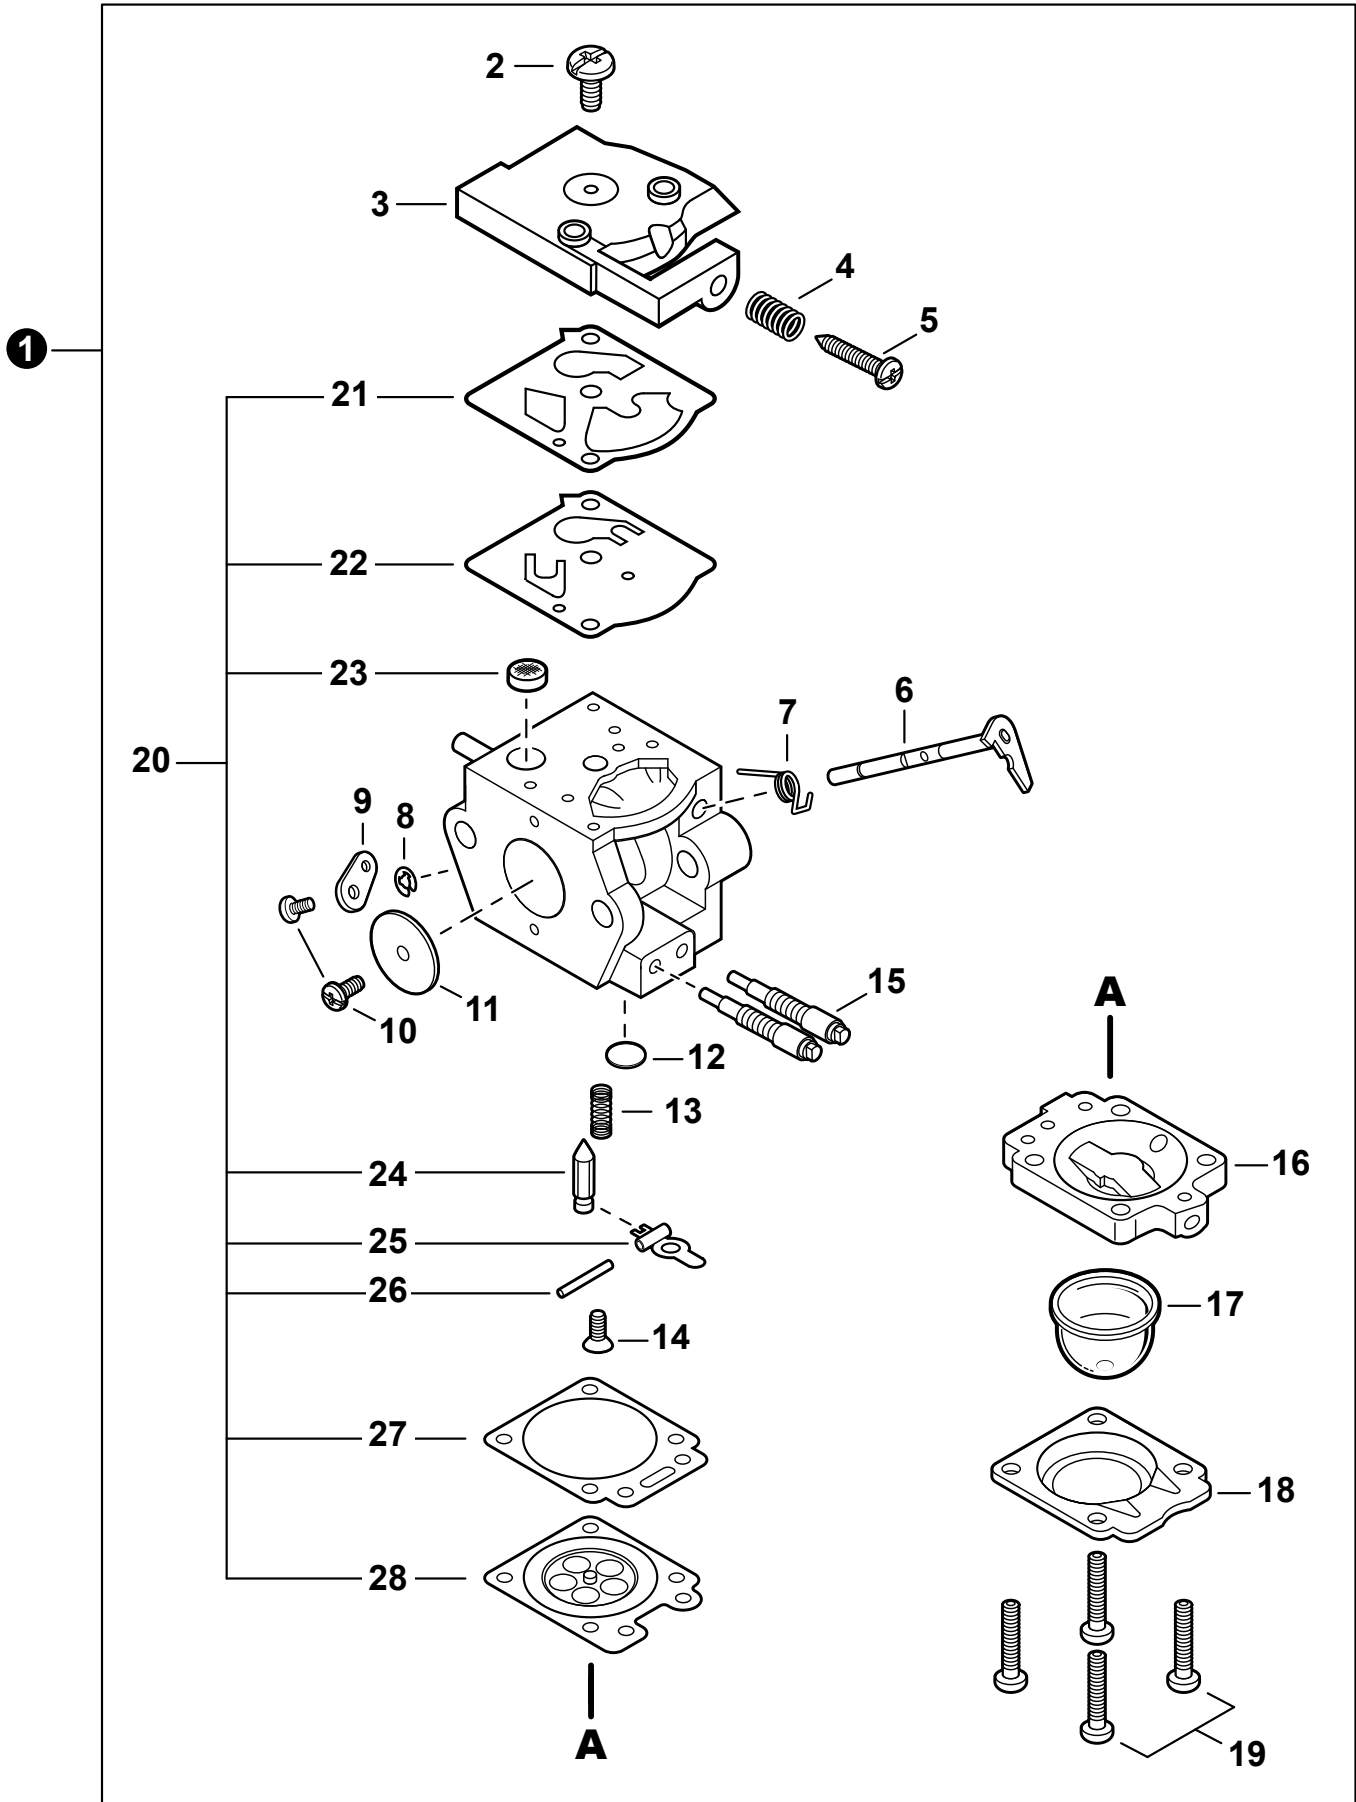

NO.	PART NUMBER	QTY.	DESCRIPTION	NOM DE LA PIÈCE
1	A190001480	1	COVER, ENGINE	COUVERCLE DE MOTEUR
2	V805000010	3	BOLT, TORX 5×20	BOULON TORX 5×20
3	V805000040	1	BOLT, TORX 5×55	BOULON TORX 5×55

NO.	PART NUMBER	QTY.	DESCRIPTION	NOM DE LA PIÈCE
1	SB1116	1	SHORT BLOCK	BLOC MOTEUR EMBIELLÉ
2	V805000210	4	+BOLT, TORX 5×20	+BOULON TORX 5×20
3	V103001790	1	+GASKET, INTAKE	+JOINT D'ADMISSION
4	V103001780	1	+GASKET, INTAKE	+JOINT D'ADMISSION
5	V103001770	1	+HEAT SHIELD, INTAKE	+BOUCLIER THERMIQUE ADMISSION
6	A130002250	1	+CYLINDER	+CYLINDRE
7	V104002280	1	+HEAT SHIELD, EXHAUST	+BOUCLIER THERMIQUE ÉCHAPPEMENT
8	V100000811	1	+GASKET, CYLINDER	+JOINT CYLINDRE
9	P021048140	1	+PISTON KIT	+KIT DE PISTON
10	10001132330	2	++RING, PISTON	++SEGMENT DE PISTON
11	V580000010	2	++RING, SNAP Ø10	++ANNEAU ÉLASTIQUE Ø10
12	V608000000	1	++PIN, PISTON 10	++AXE DE PISTON 10
13	V307000050	2	++WASHER, THRUST 10	++RONDELLE DE BUTÉE 10
14	V555000010	1	++BEARING, NEEDLE 10	++ROULEMENT À AIGUILLES 10
15	90032303014	1	+KEY, WOODRUFF 3×14	+CLAVETTE 3×14
16	A011001390	1	+CRANKSHAFT	+VILEBREQUIN
17	P021048150	1	+CRANKCASE KIT	+KIT DE CARTER DE MOTEUR
18	V805000180	4	++BOLT, TORX 5×30	++BOULON TORX 5×30
19	10021300310	1	++SEAL, OIL	++JOINT D'HUILE
20	90033040080	2	++PIN, LOCATING 4×8	++GOUPILLE DE POSITIONNEMENT 4×8
21	V102000270	1	++GASKET, CRANKCASE	++JOINT CARTER DE MOTEUR
22	9400036302	1	++BEARING, BALL 6302 C3	++ROULEMENT À BILLES 6302 C3
23	90081036202	1	++BEARING, BALL 6202	++ROULEMENT À BILLES 6202
24	V508000100	1	++SEAL, OIL 15	++JOINT D'HUILE 15
25	V401000600	1	CUSHION 5	COUSSIN 5
26	V805000140	1	BOLT, TORX 5×12	BOULON TORX 5×12
27	V805000180	6	BOLT, TORX 5×30	BOULON TORX 5×30