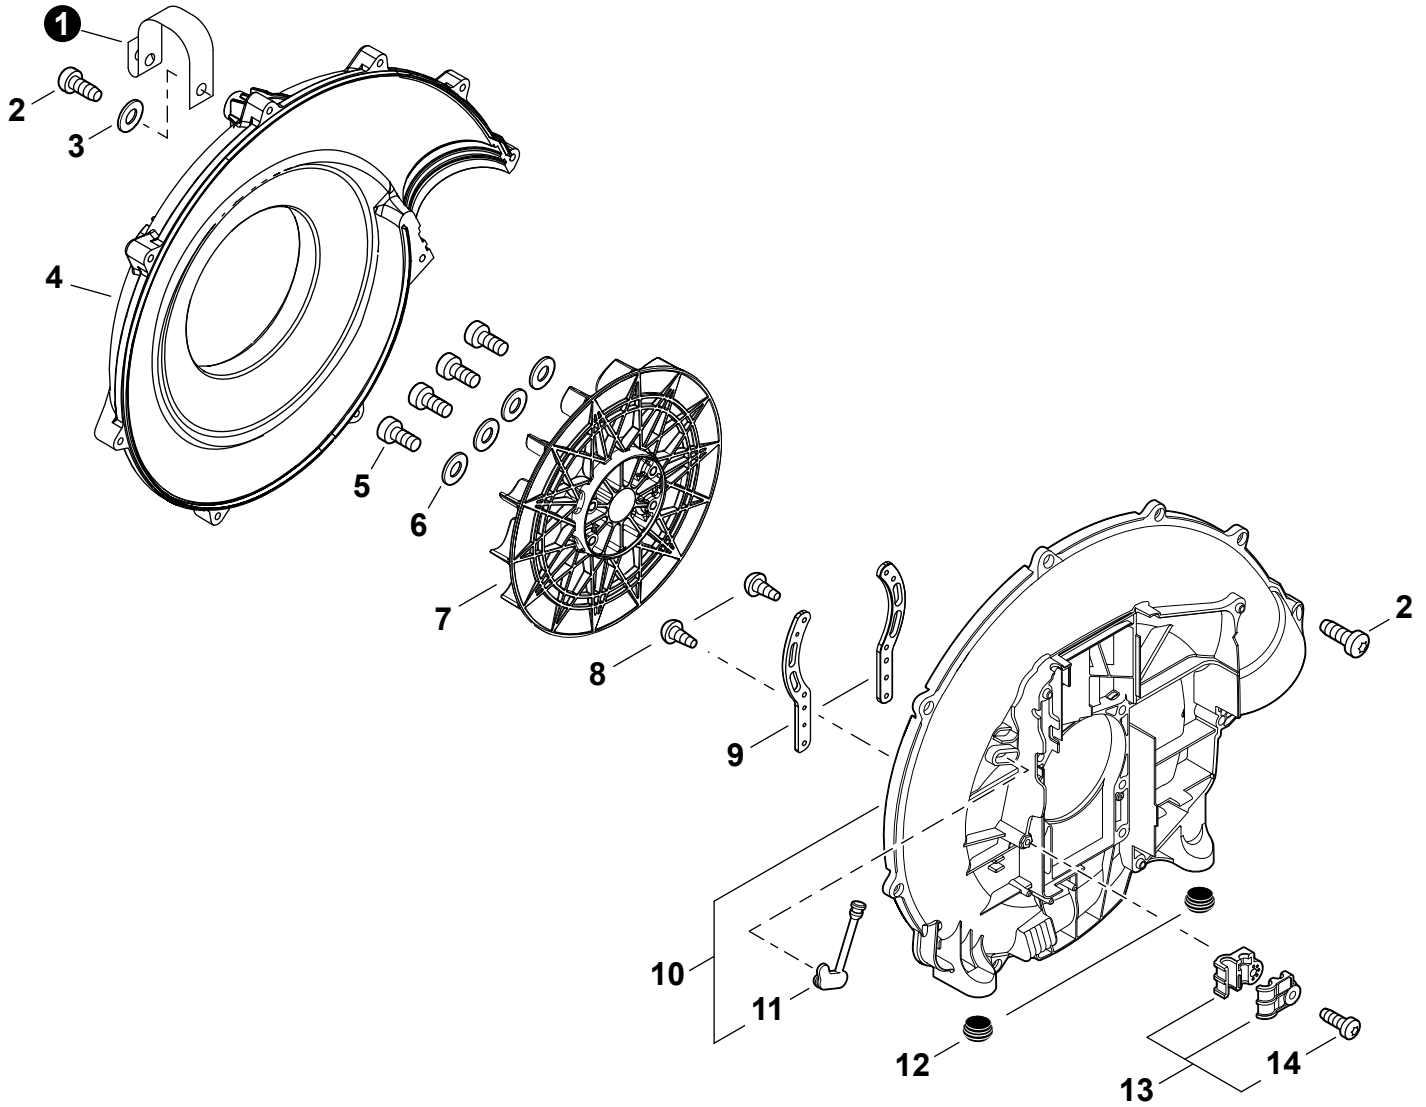

NO.	PART NUMBER	QTY.	DESCRIPTION	NOM DE LA PIÈCE
1	C617000730	1	STRAP, SAFETY 1.2×100	LONGE 1.2×100
2	V805000010	9	BOLT, TORX 5×20	BOULON TORX 5×20
3	61301907350	1	WASHER 5.5×16×2T	RONDELLE 5.5×16×2T
4	E103001301	1	COVER, FAN	COUVRE-VENTILATEUR
5	V805000180	4	BOLT, TORX 5×30	BOULON TORX 5×30
6	61301907350	4	WASHER 5.5×16×2T	RONDELLE 5.5×16×2T
7	E100000270	1	FAN, BLOWER	VENTILATEUR DE SOUFFLEUR
8	90024603012	2	SCREW TAPPING 3×12	VIS AUTOTARAUDEUSE 3×12
9	C632000250	2	BRACKET, ENGINE	SUPPORT DE MOTEUR
10	P021048180	1	FAN CASE SET	ENSEMBLE DE BOÎTIER-VENTILATEUR
11	V144000670	1	+GROMMET	+OEILLET
12	V420000910	2	CUSHION	COUSSIN
13	P021048170	1	CABLE HOLDER SET	KIT DE SUPPORT DE CÂBLE
14	V805000230	1	+BOLT, TORX 5×25	+BOULON TORX 5×25