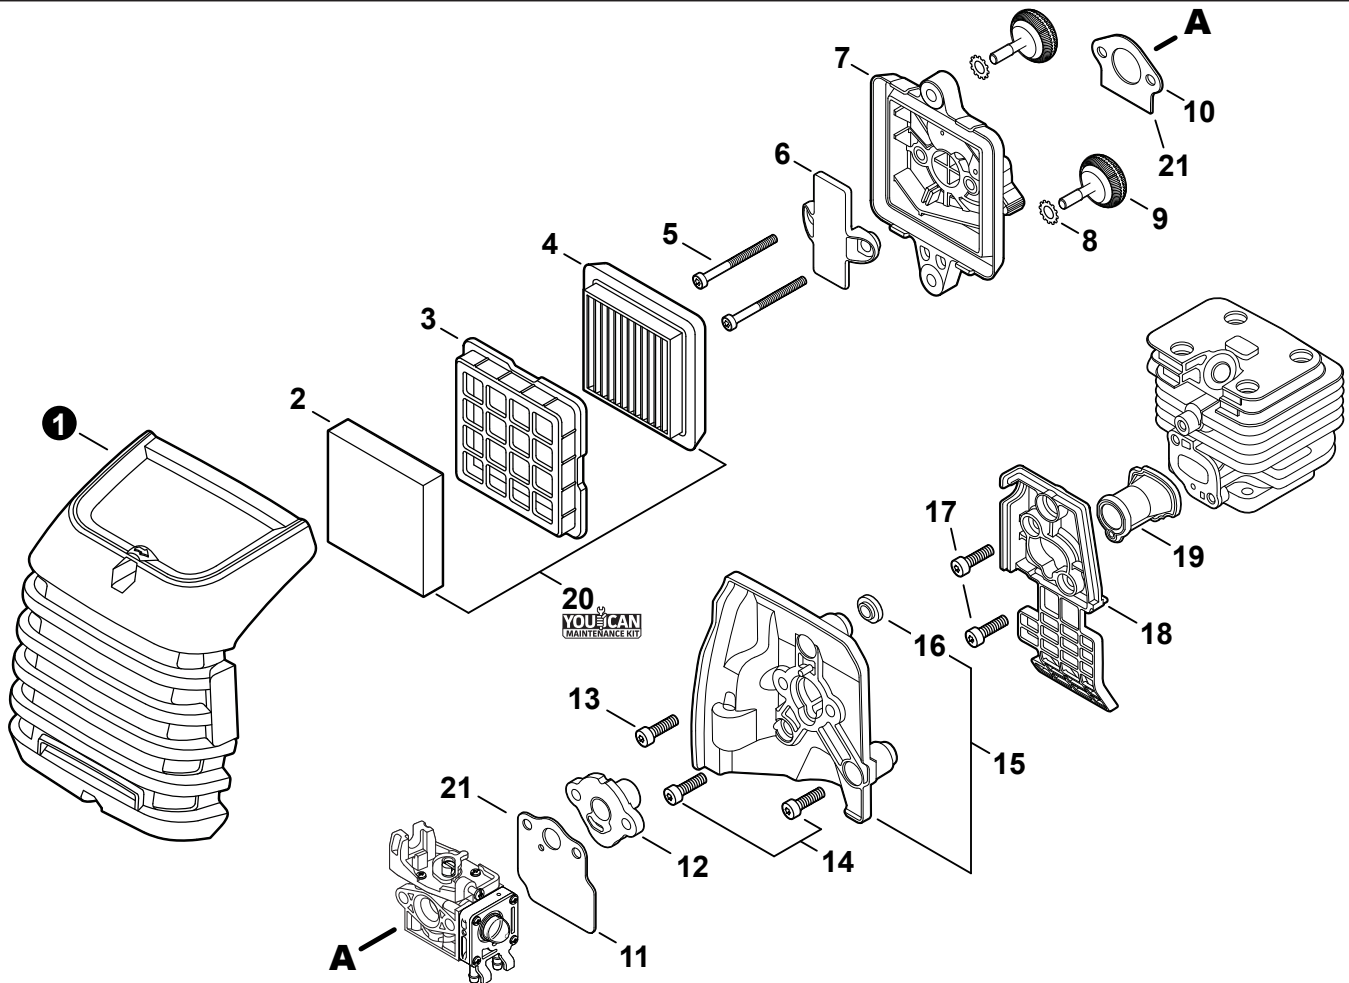

NO.	PART NUMBER	QTY.	DESCRIPTION	NOM DE LA PIÈCE
1	A232001890	1	COVER, AIR FILTER	COUVERCLE DU FILTRE D'AIR
2	A226002040	1	PRE-FILTER, FOAM	PRÉ-FILTRE EN MOUSSE
3	A227000050	1	RETAINER, PRE-FILTER	ATTACHE, PRÉ-FILTRE
4	A226002030	1	FILTER, AIR	FILTRE D'AIR
5	V805000340	2	BOLT, TORX 5×60	BOULON TORX 5×60
6	A244000370	1	PLATE, PREVENT	PLAQUE, PRÉVENTION
7	P021050880	1	CASE, AIR FILTER	BOÎTIER DE FILTRE D'AIR
8	V340000210	2	WASHER, LOCK	RONDELLE FREIN
9	V299000640	2	THUMBSCREW	VIS À SERRAGE À MAIN
10	V103001900	1	GASKET, INTAKE	JOINT D'ADMISSION
11	V103001890	1	HEAT SHIELD, INTAKE	BOUCLIER THERMIQUE ADMISSION
12	A209001000	1	BOOT, INSULATOR PLATE	BOTTE, PLAQUE ISOLANTE
13	V855000000	1	BOLT, TORX 5×20	BOULON TORX 5×20
14	V805000150	2	BOLT, TORX 5×16	BOULON TORX 5×16
15	A209001010	1	PLATE, INSULATOR	PLAQUE ISOLANTE
16	V353000020	1	+COLLAR 5	+COLLET 5
17	V253001020	2	SCREW 5×16	VIS 5×16
18	A206000040	1	HOLDER, BELLOWS	SUPPORT DE SOUFFLET
19	A202000300	1	BELLOWS, INTAKE	SOUFFLET D'ADMISSION
20	90181Y	1	TUNE-UP KIT - YOUCAN™	TROUSSE DE MISE AU POINT - YOUCAN™
21	P021051540	1	GASKET KIT: ENGINE, INTAKE, EXHAUST	KIT DE JOINTS - MOTEUR, ADMISSION, ÉCHAPPEMENT