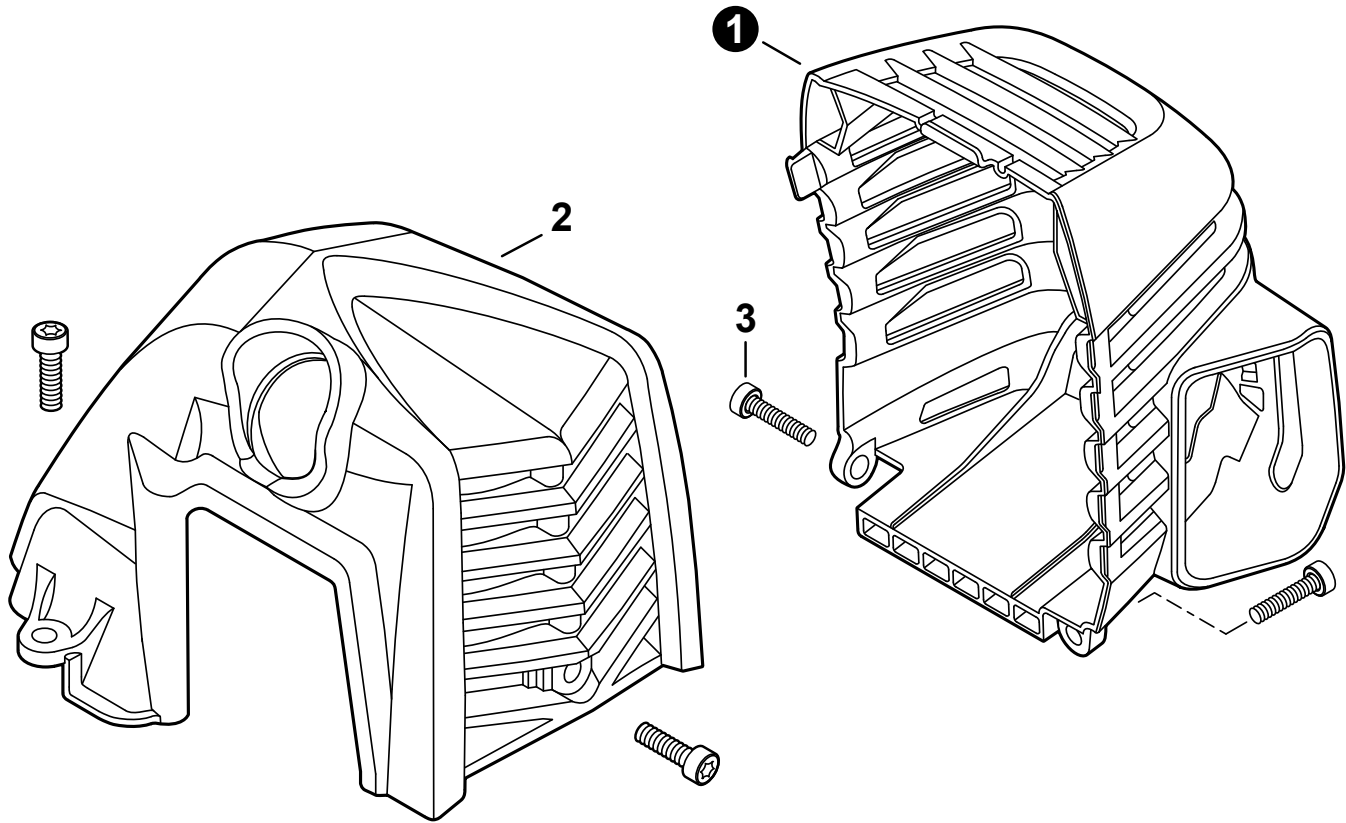

**25.4 cc**

**SERIAL NUMBER**  
 NUMÉRO DE SÉRIE

**U00515001001 - U00515999999**

**ECHO, INCORPORATED**

400 Oakwood Road, Lake Zurich, Illinois 60047

WWW.ECHO-USA.COM

<b>Engine Cover</b> .....	<b>3</b>	<b>Fan Case</b> .....	<b>13</b>
Couvercle de moteur		Couvre-ventilateur	
<b>Engine</b> .....	<b>4</b>	<b>Main Pipe</b> .....	<b>14</b>
Moteur		Tube de transmission	
<b>Engine</b> .....	<b>5</b>	<b>Control Handle</b> .....	<b>15</b>
Moteur		Poignée de commande	
<b>Carburetor</b> .....	<b>6</b>	<b>Handle - Support</b> .....	<b>16</b>
Carburateur		Poignée de support	
<b>Carburetor</b> .....	<b>7</b>	<b>Coupler</b> .....	<b>17</b>
Carburateur		Coupleur	
<b>Intake</b> .....	<b>8</b>	<b>Labels</b> .....	<b>18</b>
Admission		Étiquettes	
<b>Exhaust</b> .....	<b>9</b>	<b>Maintenance Kits</b> .....	<b>19</b>
Échappement		Trousse d'entretien	
<b>Ignition</b> .....	<b>10</b>	<b>Bulk Pipe</b> .....	<b>19</b>
Allumage		Tuyau En Vrac	
<b>Starter</b> .....	<b>11</b>	<b>Bulk Starter Rope</b> .....	<b>19</b>
Lanceur à rappel		Corde Du Démarreur En Vrac	
<b>Fuel System</b> .....	<b>12</b>		
Système de carburant			