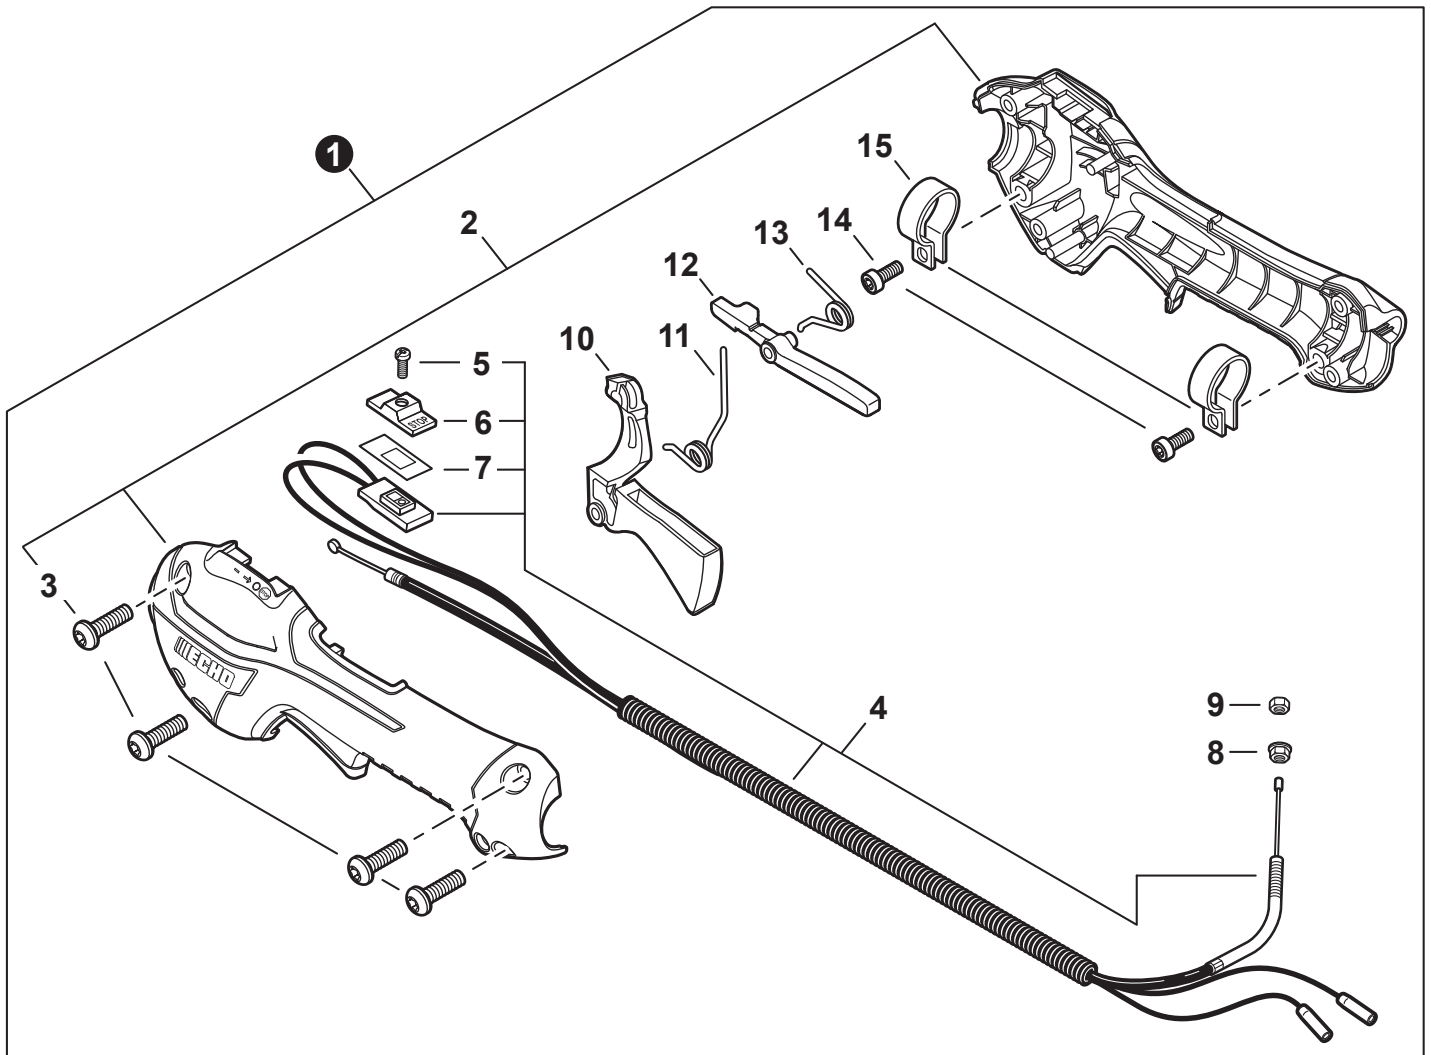

NO.	PART NUMBER	QTY.	DESCRIPTION	NOM DE LA PIÈCE
1	A127000470	1	COVER, DUST	COUVERCLE PARE-POUSSIÈRE
2	A052000030	1	PAWL ASSY, STARTER	CLIQUET DE LANCEUR À RAPPEL COMPLET
3	P022002100	2	+E-RING 4	+BAGUE EN E 4
4	17723440630	2	+SPRING, RETURN	+RESSORT DE RAPPEL
5	P022003120	2	+PAWL, STARTER	+CLIQUET
6	A051003210	1	STARTER ASSY, RECOIL	ASSEMBLAGE DU LANCEUR À RAPPEL
7	17723644330	1	+SCREW	+VIS
8	P022043690	1	+ROPE, STARTER	+CORDE DU DÉMARREUR
9	17721540630	1	+REEL, ROPE	+ENROULEUR DE CÂBLE
10	17722040630	1	+SPRING, RECOIL	+RESSORT DE RAPPEL
11	17722742030	1	+GUIDE, ROPE	+GUIDE DE CORDE
12	17722827030	1	+GRIP, STARTER	+POIGNÉE DU DÉMARREUR
13	P022037670	1	+RETAINER, ROPE	+RETENUE DE CORDE
14	90056550005	2	+NUT - 5 - SQUARE	+ÉCROU - 5 - CARRÉ
15	V835000010	3	BOLT, TORX 5×12	BOULON TORX 5×12

NO.	PART NUMBER	QTY.	DESCRIPTION	NOM DE LA PIÈCE
1	C050003160	1	MAIN PIPE ASSY	TUBE DE TRANSMISSION COMPLET
2	X505001930	1	+LABEL - HANDLE LOCATION	+ÉTIQUETTE - LOCALISATION DE POIGNÉE
3	C507000230	1	+LINER - FLEXIBLE	+COUSSINET FLEXIBLE
4	61024644730	2	+STOPPER	+ARRÊT
5	C506000550	1	DRIVESHAFT - FLEXIBLE	ARBRE DE TRANSMISSION - FLEXIBLE
6	P021051240	1	HANGER SET, HARNESS	ENSEMBLE DE CROCHET DE HARNAIS
7	V805000140	1	+BOLT, TORX 5×12	+BOULON TORX 5×12