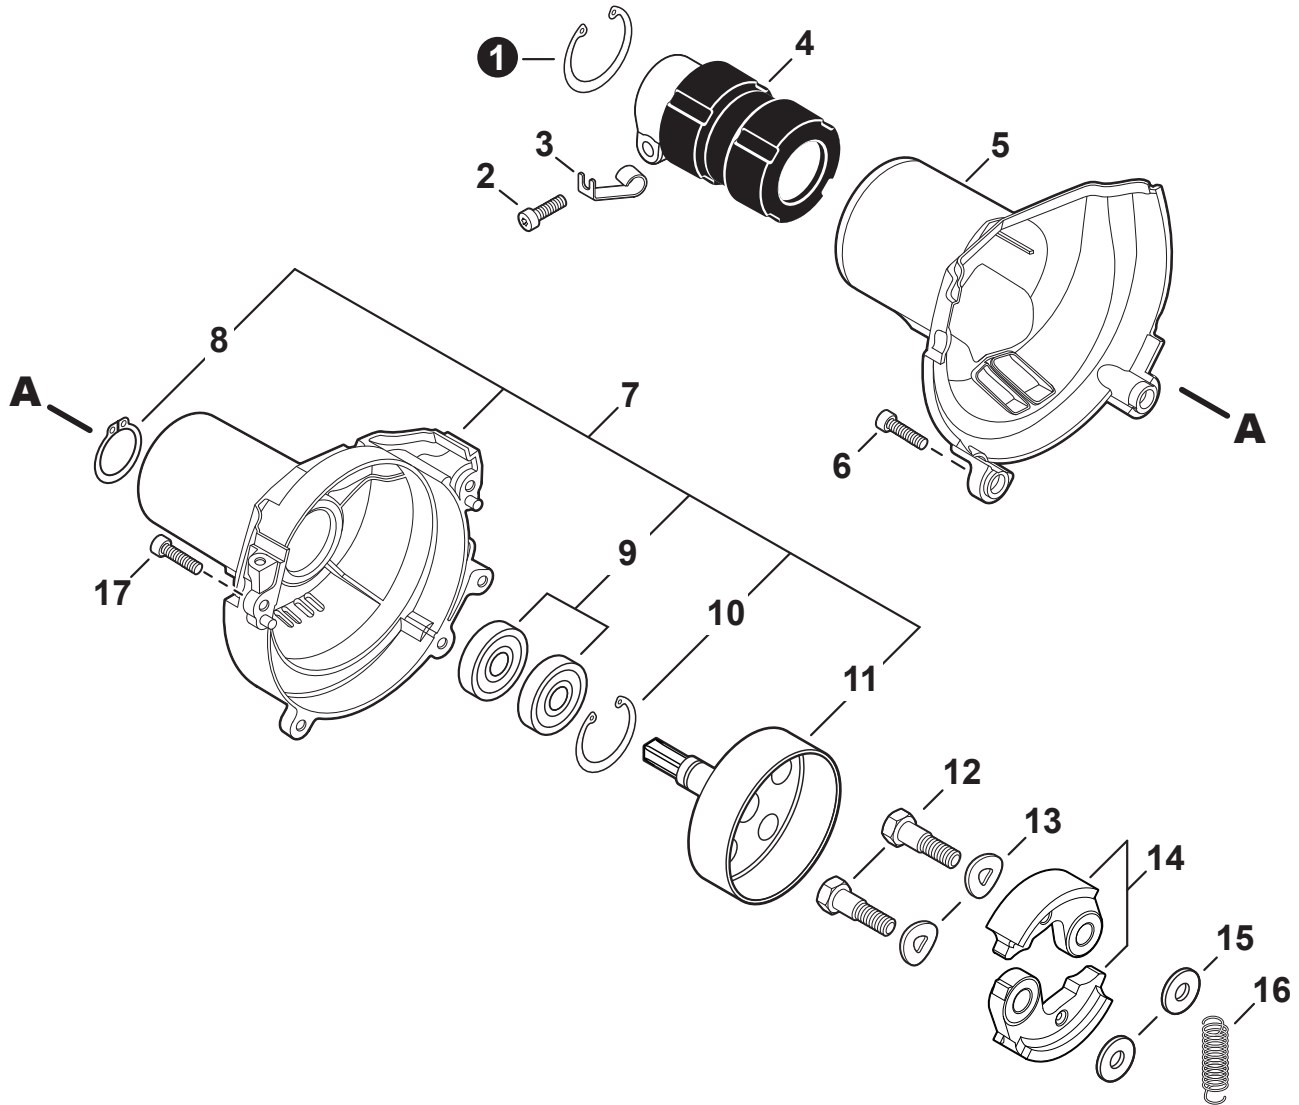

NO.	PART NUMBER	QTY.	DESCRIPTION	NOM DE LA PIÈCE
1	90070200042	1	RING, SNAP Ø42	ANNEAU ÉLASTIQUE Ø42
2	V805000170	1	BOLT, TORX 5×25	BOULON TORX 5×25
3	V490001520	1	CLIP, CABLE	SUPPORT DE CÂBLE
4	A575000640	1	HOLDER, MAIN PIPE	ATTACHE - TUBE DE TRANSMISSION
5	A413000080	1	PROTECTOR, FAN COVER	PROTECTEUR, COUVRE-VENTILATEUR
6	V805000160	2	BOLT, TORX 5×20	BOULON TORX 5×20
7	P021052390	1	COVER ASSY, FAN	ASSEMBLAGE COUVRE-VENTILATEUR
8	90070100012	1	+RING, SNAP 12	+ANNEAU ÉLASTIQUE 12
9	9405106001	2	+BEARING, BALL 6001	+ROULEMENT À BILLES 6001
10	90070200028	1	+RING, SNAP 28	+ANNEAU ÉLASTIQUE 28
11	A556001760	1	+DRUM, CLUTCH	+TAMBOUR D'EMBRAYAGE
12	17504656030	2	BOLT, CLUTCH 8×7.9×M6	BOULON D'EMBRAYAGE 8×7.9×M6
13	17504956030	2	WASHER, SPRING 8.5×16×0.5	RONDELLE ÉLASTIQUE 8.5×16×0.5
14	A553000190	2	SHOE, CLUTCH	SABOT D'EMBRAYAGE
15	17504805530	2	WASHER 6.2×19×1.0	RONDELLE 6.2×19×1.0
16	V451001390	1	SPRING, CLUTCH	RESSORT D'EMBRAYAGE
17	V805000150	2	BOLT, TORX 5×16	BOULON TORX 5×16