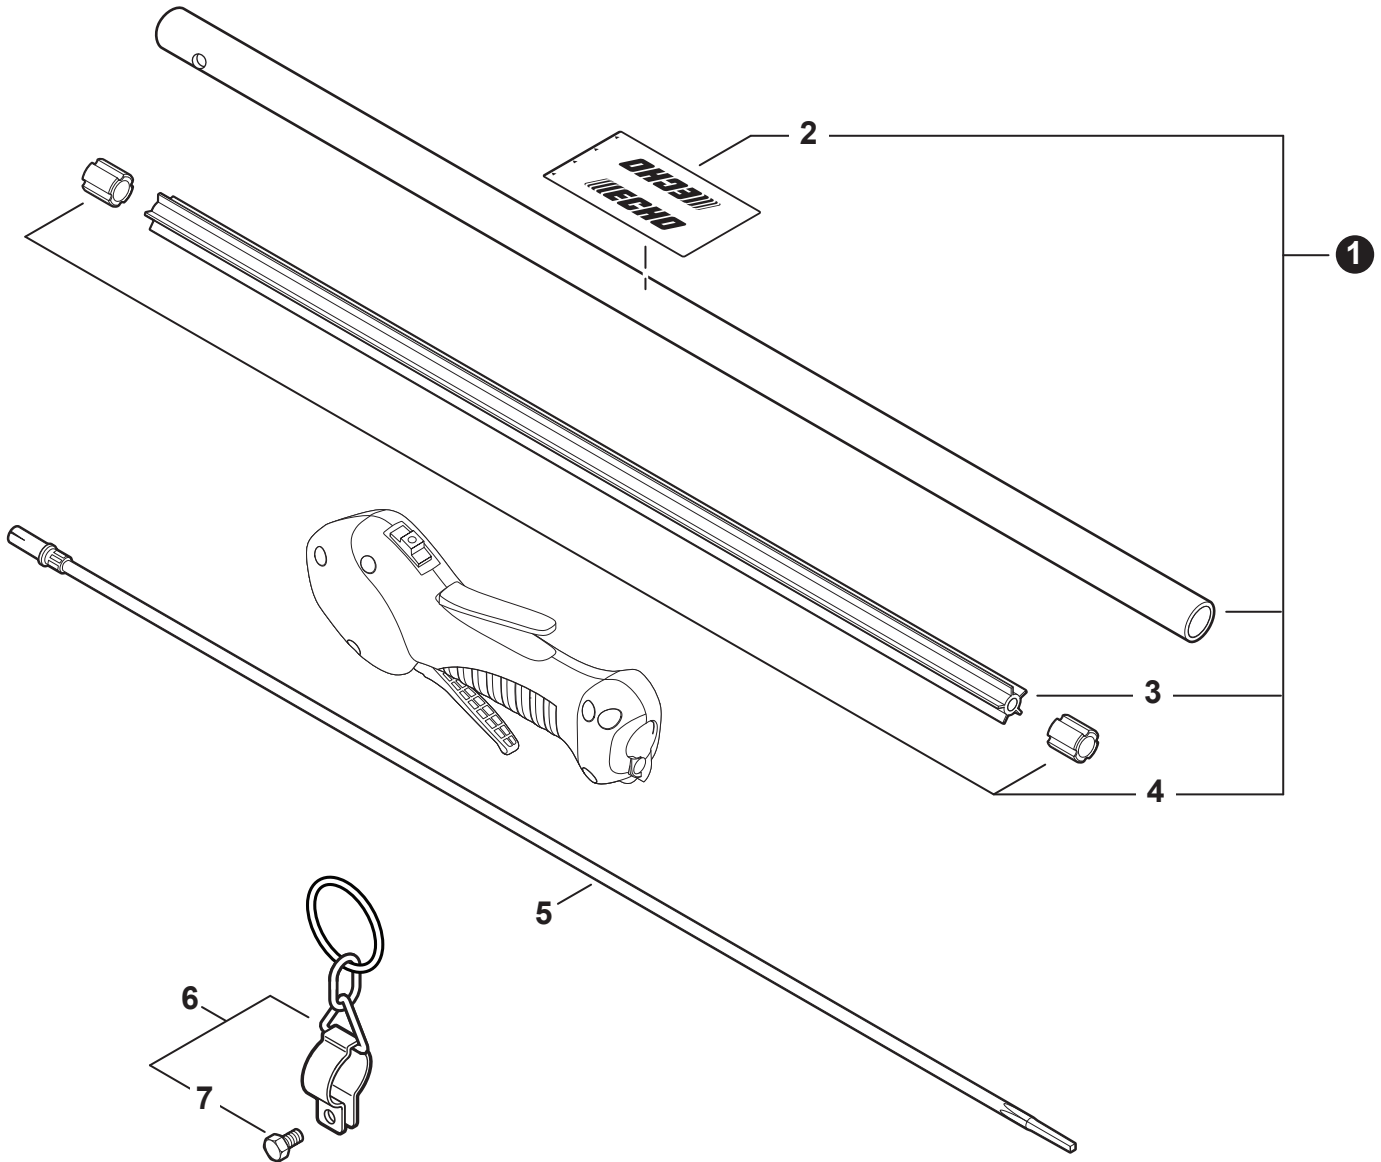

NO.	PART NUMBER	QTY.	DESCRIPTION	NOM DE LA PIÈCE
1	C050003160	1	MAIN PIPE ASSY	TUBE DE TRANSMISSION COMPLET
2	X505001930	1	+LABEL - HANDLE LOCATION	+ÉTIQUETTE - LOCALISATION DE POIGNÉE
3	C507000230	1	+LINER - FLEXIBLE	+COUSSINET FLEXIBLE
4	61024644730	2	+STOPPER	+ARRÊT
5	C506000550	1	DRIVESHAFT - FLEXIBLE	ARBRE DE TRANSMISSION - FLEXIBLE
6	P021051240	1	HANGER SET, HARNESS	ENSEMBLE DE CROCHET DE HARNAIS
7	V805000140	1	+BOLT, TORX 5×12	+BOULON TORX 5×12