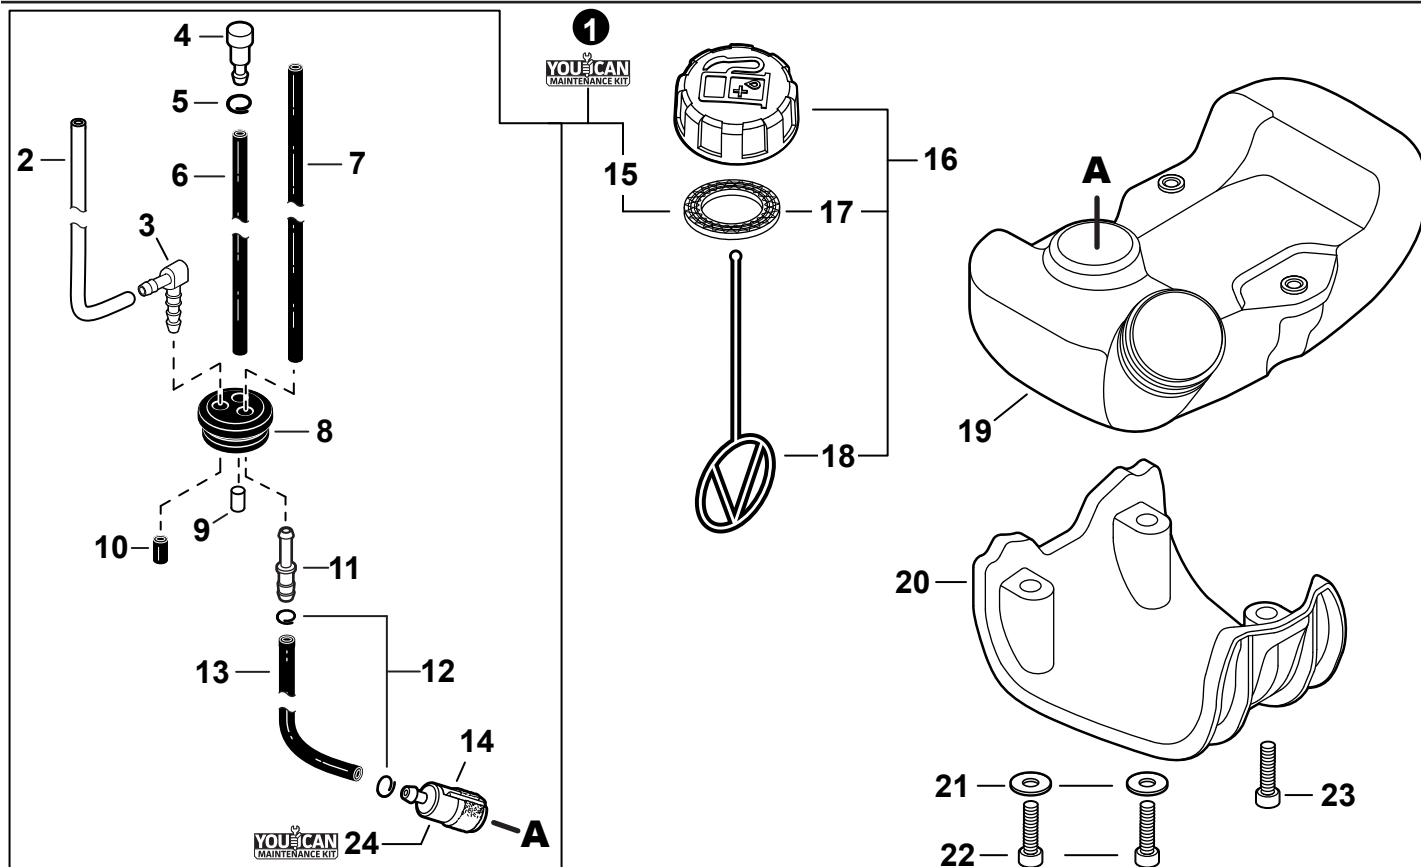

NO.	PART NUMBER	QTY.	DESCRIPTION	NOM DE LA PIÈCE
1	90182Y	1	FUEL SYSTEM KIT - YOUCAN™	TROUSSE DE SYSTÈME DE CARBURANT - YOUCAN™
2	13201256030	1	+PIPE, FUEL 3×6×80 YELLOW	+TUYAU DE CARBURANT 3×6×80 JAUNE
3	V186000500	1	+CONNECTOR, PIPE	+CONNEXION DE TUYAU
4	A356000031	1	+VENT ASSY	+ÉVENT COMPLET
5	V490001230	1	+CLIP Ø6.5 MM	+ATTACHE Ø6.5 MM
6	13201006531	1	+PIPE, FUEL 3×6×85 BLACK	+TUYAU DE CARBURANT 3×6×85 NOIR
7	V471005650	1	+PIPE, FUEL 3×5.5×83 BLACK	+TUYAU DE CARBURANT 3×5.5×83 NOIR
8	13211555931	1	+GROMMET, FUEL	+OEILLET CARBURANT
9	13131435430	1	+FILTER, VENT	+FILTRE RESPIRATOIRE
10	V471005440	1	+PIPE, FUEL 3×7×10 BLACK	+TUYAU DE CARBURANT 3×7×10 NOIR
11	V186000520	1	+CONNECTOR, PIPE Ø5×Ø3.5	+CONNEXION DE TUYAU Ø5×Ø3.5
12	V490001240	2	+CLIP Ø6	+ATTACHE Ø6
13	V471003651	1	+PIPE, FUEL - 3×5×125 - BLACK	+TUYAU DE CARBURANT 3×5×125 NOIR
14	A369000470	1	+FILTER, FUEL	+FILTRE À CARBURANT
15	V107000210	1	+GASKET, FUEL CAP	+JOINT BOUCHON DE CARBURANT
16	P021053030	1	CAP ASSY, FUEL	ASSEMBLAGE DU BOUCHON DE CARBURANT
17	V107000210	1	+GASKET, FUEL CAP	+JOINT BOUCHON DE CARBURANT
18	A365000060	1	+CONNECTOR, CAP L= 123	+CONNEXION DU BOUCHON L= 123
19	A350002341	1	TANK, FUEL	RÉSERVOIR DE CARBURANT
20	A175000040	1	GUARD, FUEL TANK	PROTECTEUR, RÉSERVOIR D'ESSENCE
21	90060300005	2	WASHER 5.5×12×0.8	RONDELLE 5.5×12×0.8
22	V805000170	2	BOLT, TORX 5×25	BOULON TORX 5×25
23	V805000160	1	BOLT, TORX 5×20	BOULON TORX 5×20
24	90181Y	1	TUNE-UP KIT - YOUCAN™	TROUSSE DE MISE AU POINT - YOUCAN™