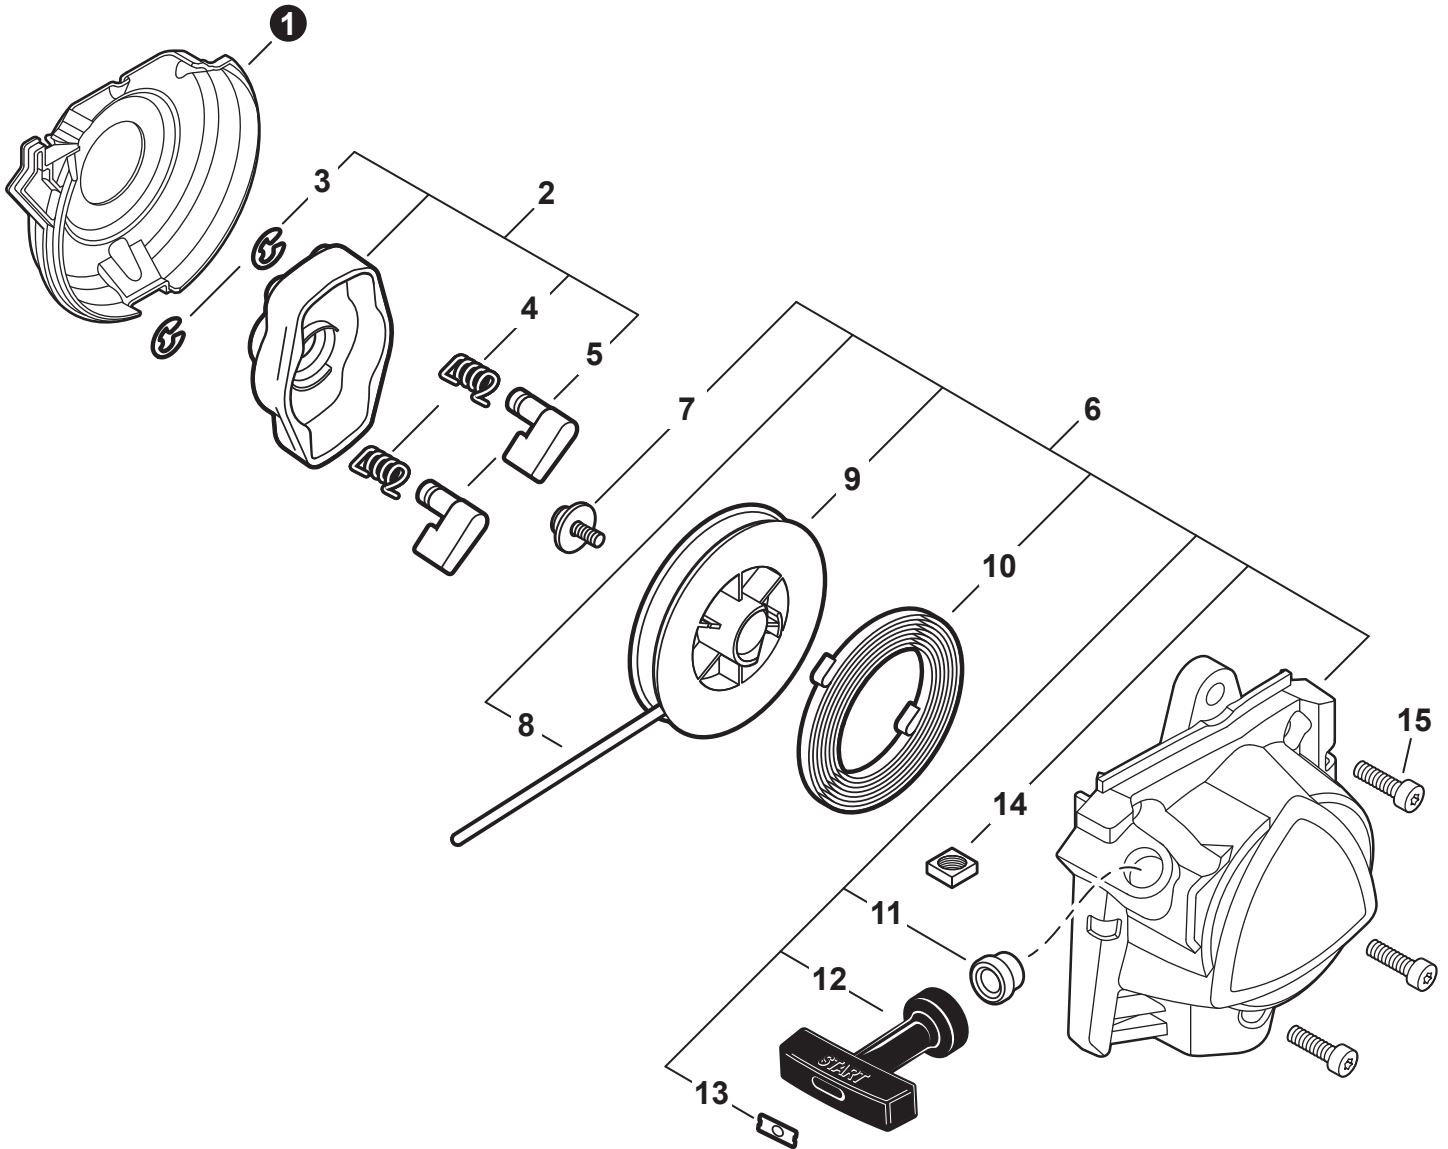

NO.	PART NUMBER	QTY.	DESCRIPTION	NOM DE LA PIÈCE
1	A127000470	1	COVER, DUST	COUVERCLE PARE-POUSSIÈRE
2	A052000030	1	PAWL ASSY, STARTER	CLIQUET DE LANCEUR À RAPPEL COMPLET
3	P022002100	2	+E-RING 4	+BAGUE EN E 4
4	17723440630	2	+SPRING, RETURN	+RESSORT DE RAPPEL
5	P022003120	2	+PAWL, STARTER	+CLIQUET
6	A051003210	1	STARTER ASSY, RECOIL	ASSEMBLAGE DU LANCEUR À RAPPEL
7	17723644330	1	+SCREW	+VIS
8	P022043690	1	+ROPE, STARTER	+CORDE DU DÉMARREUR
9	17721540630	1	+REEL, ROPE	+ENROULEUR DE CÂBLE
10	17722040630	1	+SPRING, RECOIL	+RESSORT DE RAPPEL
11	17722742030	1	+GUIDE, ROPE	+GUIDE DE CORDE
12	17722827030	1	+GRIP, STARTER	+POIGNÉE DU DÉMARREUR
13	P022037670	1	+RETAINER, ROPE	+RETENUE DE CORDE
14	90056550005	2	+NUT - 5 - SQUARE	+ÉCROU - 5 - CARRÉ
15	V835000010	3	BOLT, TORX 5×12	BOULON TORX 5×12