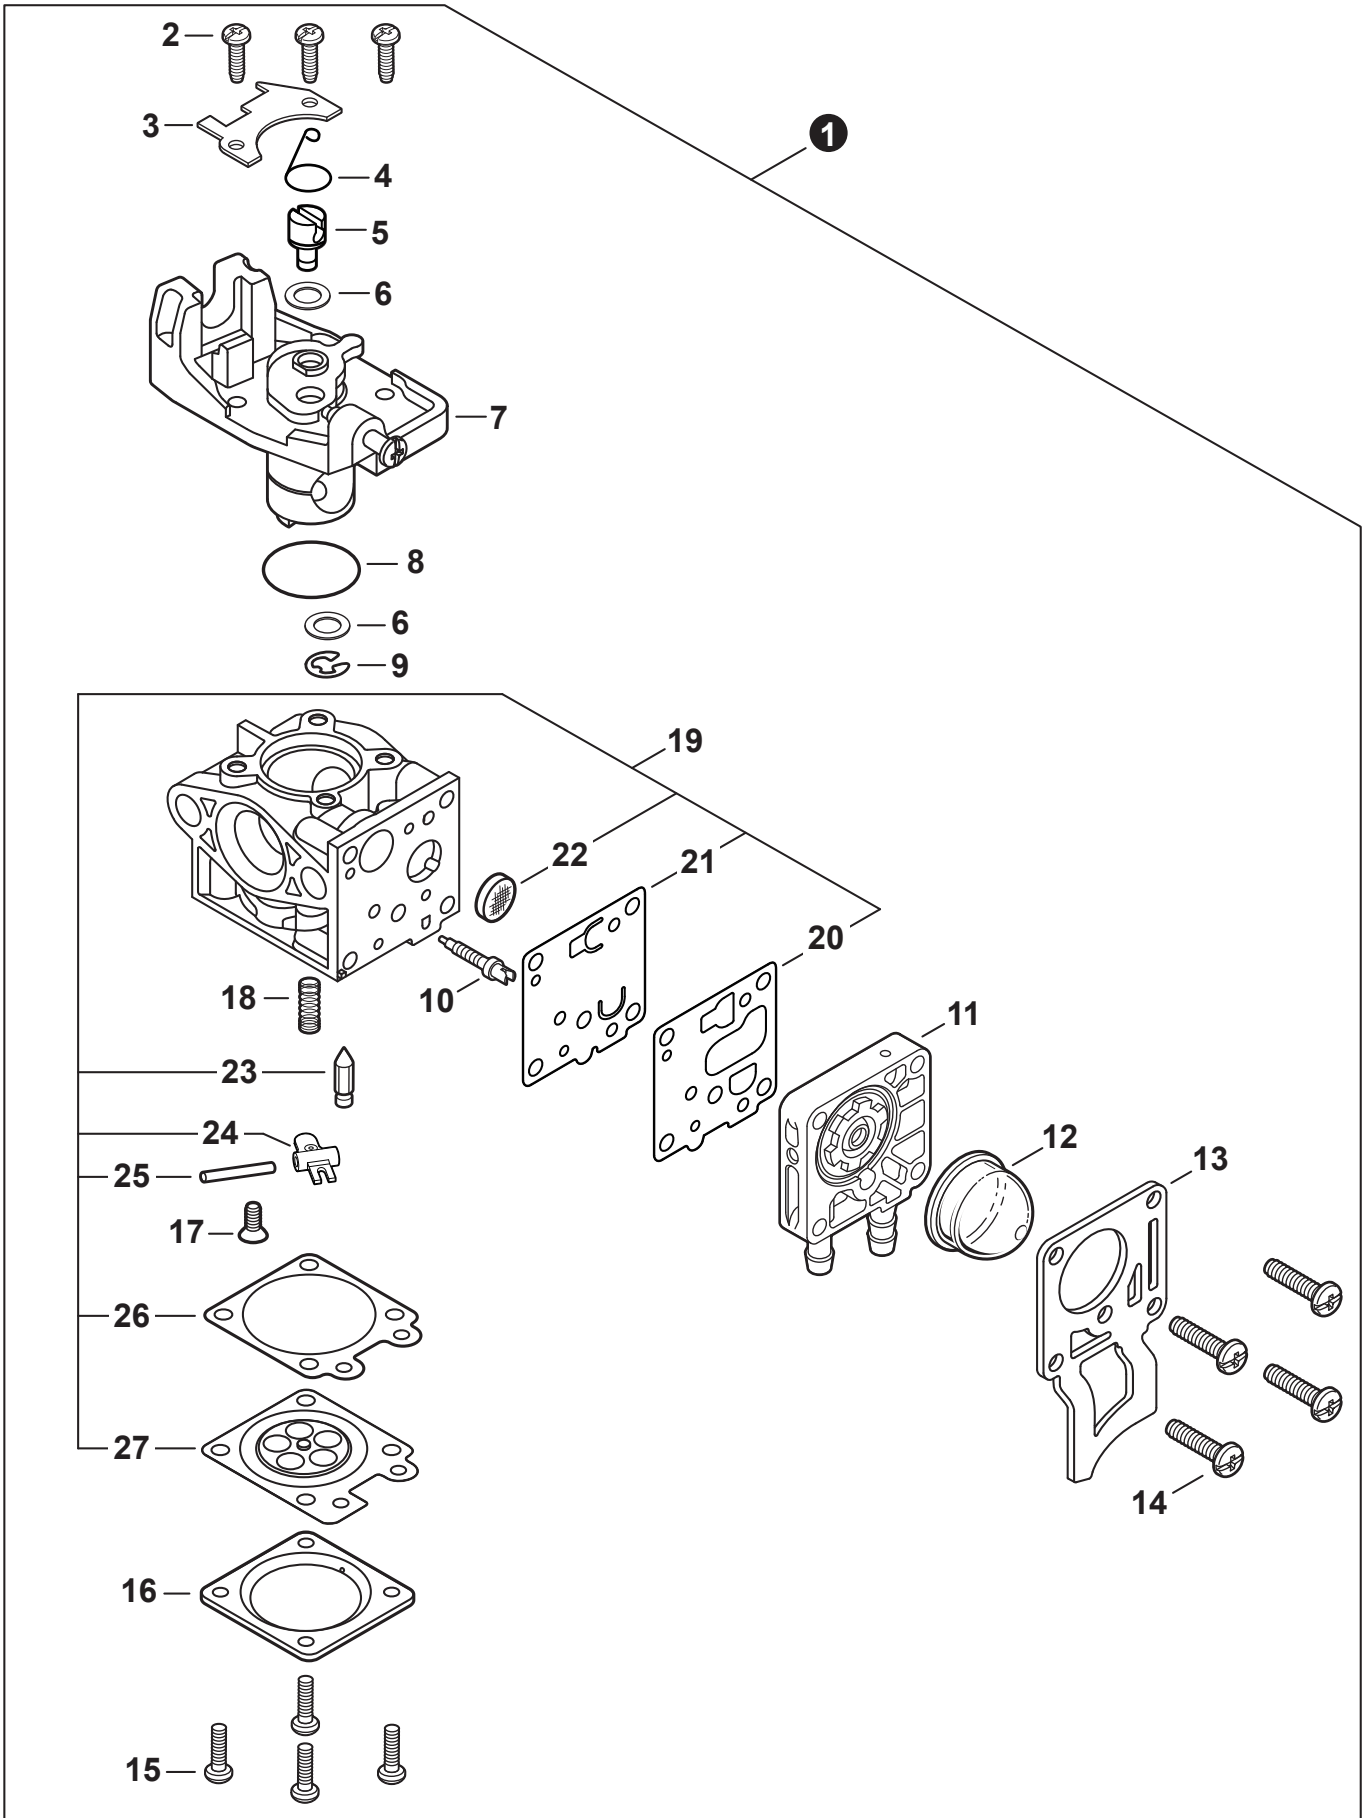

NO.	PART NUMBER	QTY.	DESCRIPTION	NOM DE LA PIÈCE
1	A320001200	1	COVER, MUFFLER	COUVERCLE DU SILENCIEUX
2	A160003280	1	COVER, ENGINE	COUVERCLE DE MOTEUR
3	V835000010	4	BOLT, TORX 5×12	BOULON TORX 5×12

NO.	PART NUMBER	QTY.	DESCRIPTION	NOM DE LA PIÈCE
1	SB1118	1	SHORT BLOCK	BLOC MOTEUR EMBIELLÉ
2	V805000210	4	+BOLT, TORX 5×20	+BOULON TORX 5×20
3	A130002330	1	+CYLINDER	+CYLINDRE
4	V103001900	1	+GASKET, INTAKE	+JOINT D'ADMISSION
5	V103001890	1	+HEAT SHIELD, INTAKE	+BOUCLIER THERMIQUE ADMISSION
6	V104002310	1	+HEAT SHIELD, EXHAUST	+BOUCLIER THERMIQUE ÉCHAPPEMENT
7	V100000840	1	+GASKET, CYLINDER	+JOINT CYLINDRE
8	P021050840	1	+PISTON KIT	+KIT DE PISTON
9	A101000010	2	++RING, PISTON	++SEGMENT DE PISTON
10	10001503931	2	++RING, SNAP	++ANNEAU ÉLASTIQUE
11	V554000020	1	++BEARING, NEEDLE 9	++ROULEMENT À AIGUILLES 9
12	10001335430	1	++PIN, PISTON	++AXE DE PISTON
13	10001453630	2	++WASHER, THRUST	++RONDELLE DE BUTÉE
14	10014212330	1	+KEY, WOODRUFF	+CLAVETTE-DISQUE
15	A011001460	1	+CRANKSHAFT ASSY	+VILEBREQUIN COMPLET
16	P021050850	1	+CRANKCASE KIT	+KIT DE CARTER DE MOTEUR
17	V805000220	3	++BOLT, TORX 5×25	++BOULON TORX 5×25
18	10021242031	1	++SEAL, OIL 12	++JOINT D'HUILE 12
19	90033040080	2	++PIN, LOCATING 4×8	++GOUPILLE DE POSITIONNEMENT 4×8
20	V102000300	1	++GASKET, CRANKCASE	++JOINT CARTER DE MOTEUR
21	90080036001	1	++BEARING, BALL 6001	++ROULEMENT À BILLES 6001
22	90081036000	1	++BEARING, BALL	++ROULEMENT À BILLES
23	V503000040	1	++SEAL, OIL 10	++JOINT D'HUILE 10
24	P021051540	1	GASKET KIT: ENGINE, INTAKE, EXHAUST	KIT DE JOINTS - MOTEUR, ADMISSION, ÉCHAPPEMENT