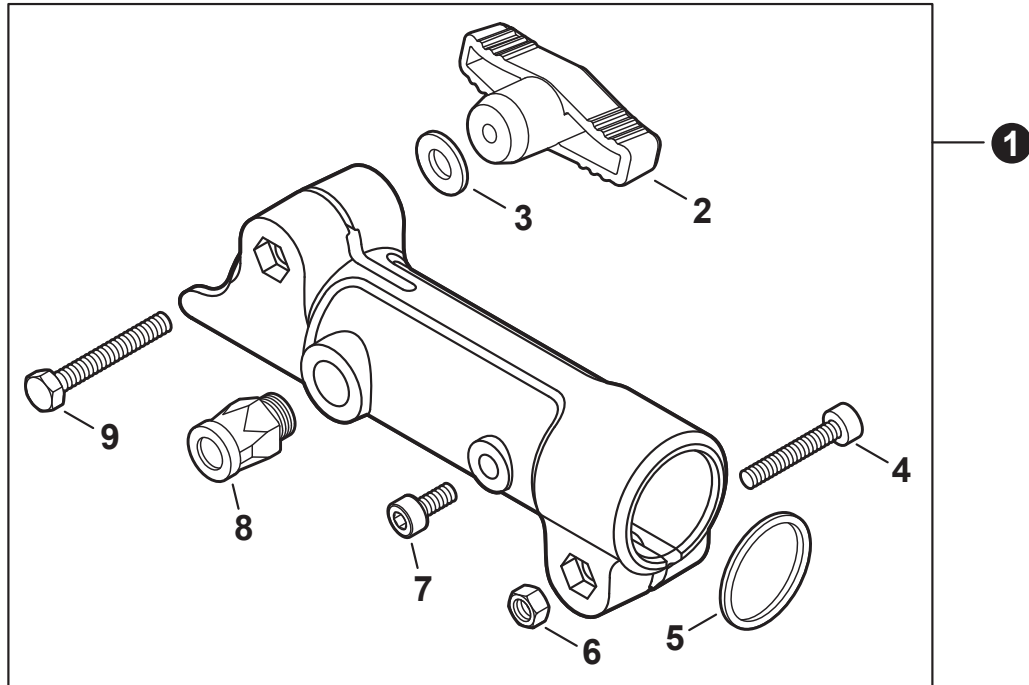

NO.	PART NUMBER	QTY.	DESCRIPTION	NOM DE LA PIÈCE
1	C510000330	1	COUPLER ASSY	COUPLEUR COMPLET
2	V299000660	1	+THUMBSCREW	+VIS À SERRAGE À MAIN
3	V304000040	1	+WASHER 6.6×20×1.6	+RONDELLE 6.6×20×1.6
4	V806000020	1	+BOLT, TORX 6×25	+BOULON TORX 6×25
5	V312000010	1	+WASHER 18 SPR STEEL	+RONDELLE 18
6	90051400006	1	+NUT	+ÉCROU
7	V805000130	1	+BOLT, TORX 5×10	+BOULON TORX 5×10
8	17830256630	1	+LATCH ASSY	+LOQUET COMPLET
9	9108506040	1	+BOLT 6×40	+BOULON 6×40