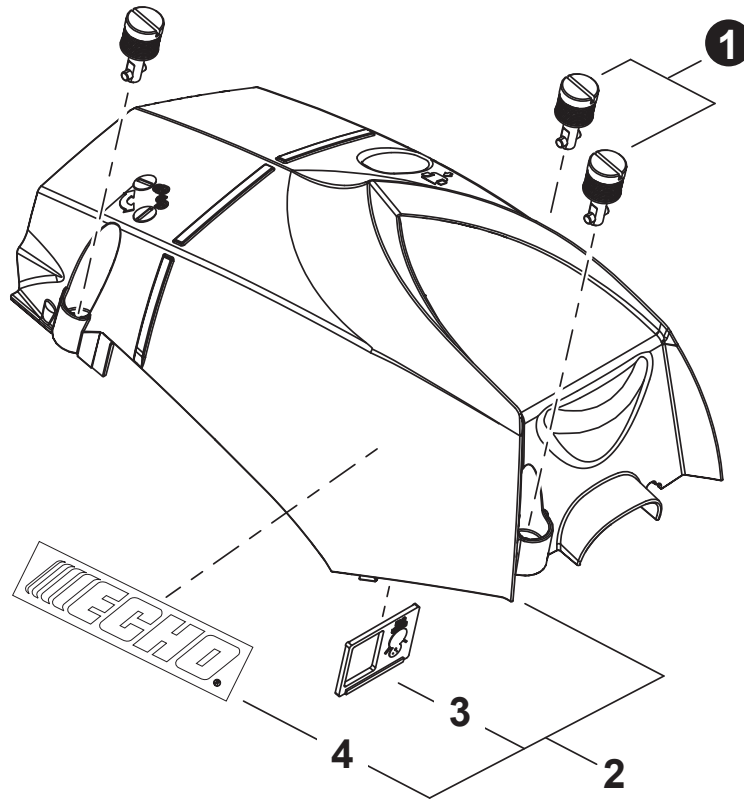

NO.	PART NUMBER	QTY.	DESCRIPTION	NOM DE LA PIÈCE
1	V641000270	3	PIN, SNAP	GOUPILLE FENDUE
2	P100010080	1	COVER ASSY, ENGINE	COUVERCLE DE MOTEUR COMPLET
3	A219000040	1	+PLATE, SHUTTER	+PLAQUE VOLET
4	X502001060	1	+LABEL - ECHO	+ÉTIQUETTE ECHO