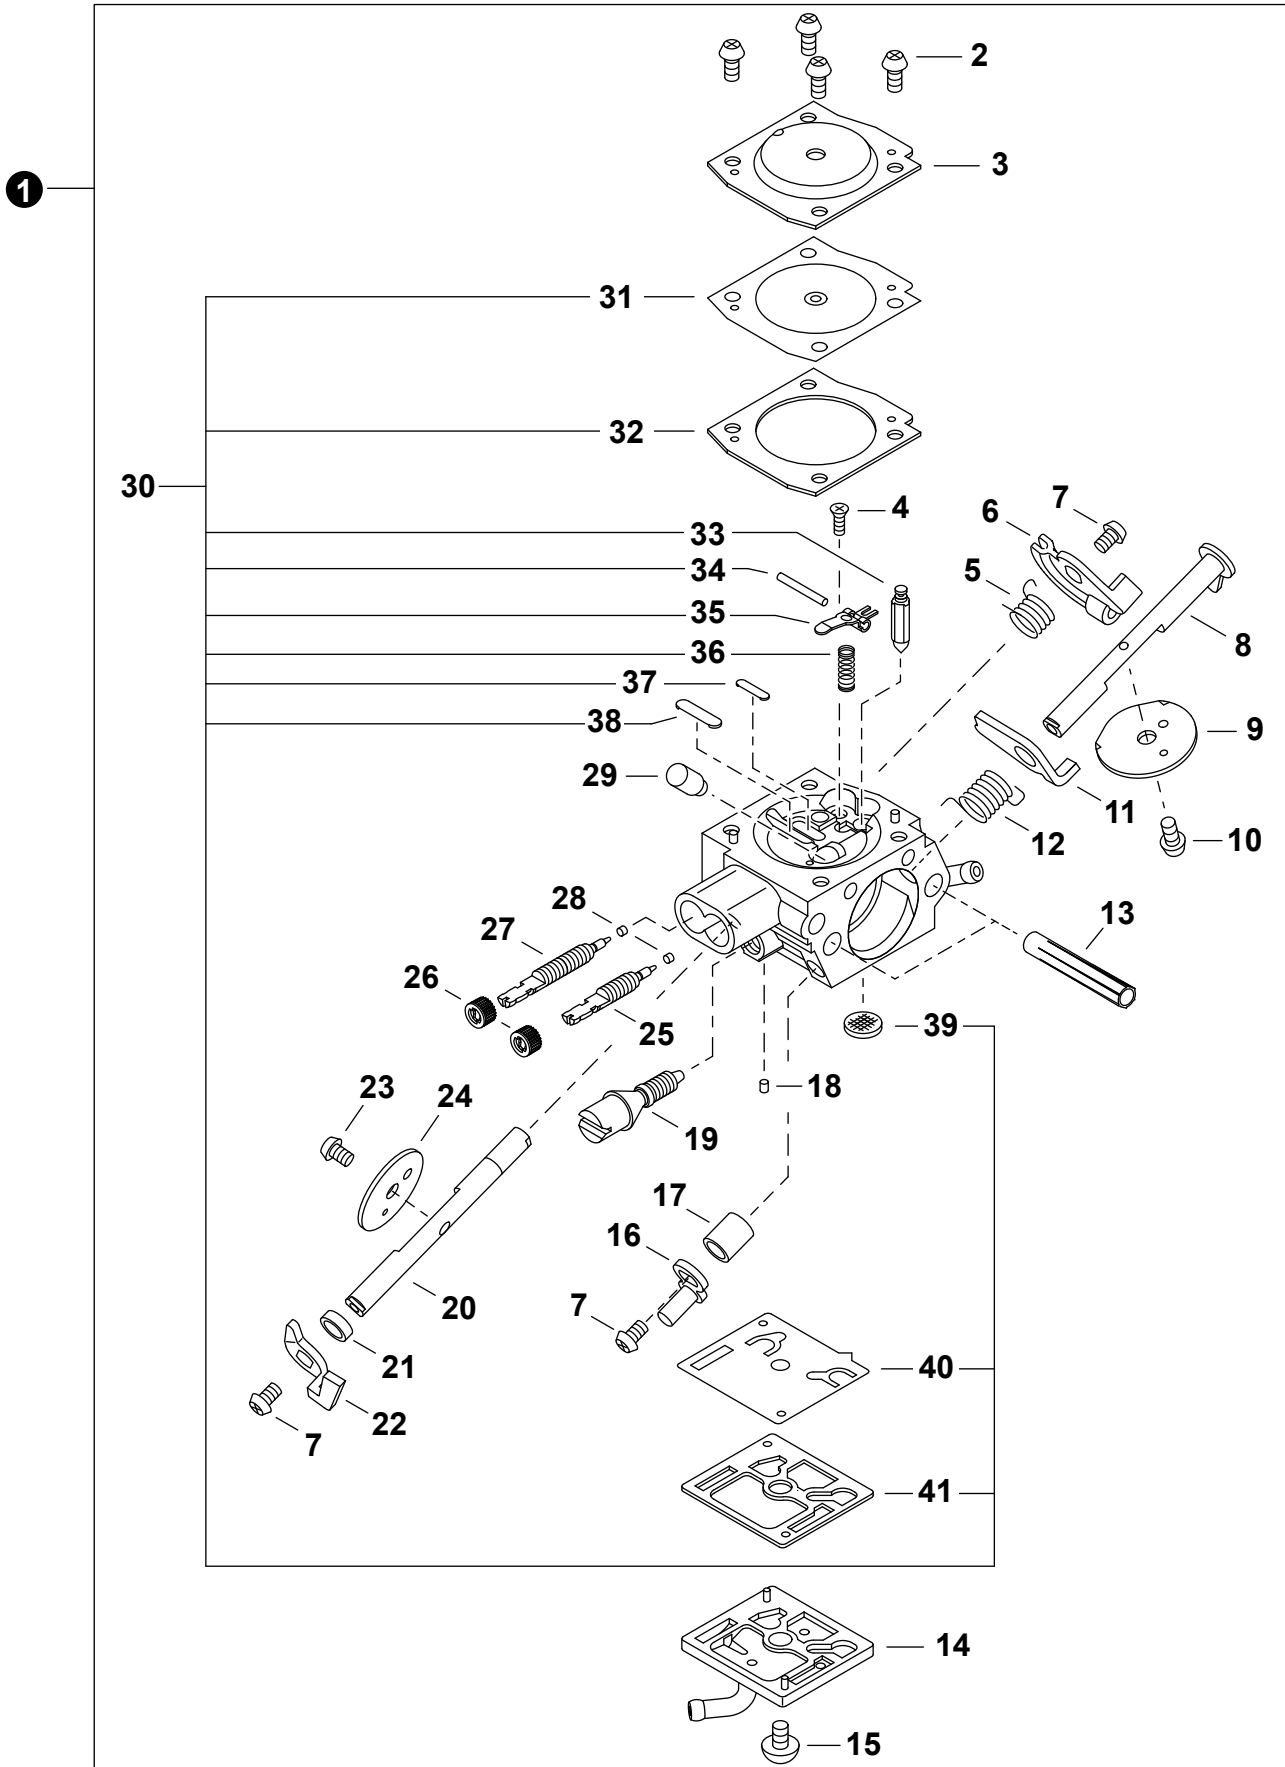

NO.	PART NUMBER	QTY.	DESCRIPTION	NOM DE LA PIÈCE
1	V641000270	3	PIN, SNAP	GOUPILLE FENDUE
2	P100010080	1	COVER ASSY, ENGINE	COUVERCLE DE MOTEUR COMPLET
3	A219000040	1	+PLATE, SHUTTER	+PLAQUE VOLET
4	X502001060	1	+LABEL - ECHO	+ÉTIQUETTE ECHO

NO.	PART NUMBER	QTY.	DESCRIPTION	NOM DE LA PIÈCE
1	V141000090	1	COVER, DUST	COUVERCLE PARE-POUSSIÈRE
2	A014000130	1	DECOMPRESSION ASSY	ASSEMBLAGE DÉCOMPRESSION
3	V805000220	4	BOLT, TORX 5x25	BOULON TORX 5x25
4	P100009400	1	CYLINDER ASSY	ENSEMBLE CYLINDRE
5	V100000900	1	GASKET, CYLINDER	JOINT CYLINDRE
6	P100009410	1	PISTON KIT	KIT DE PISTON
7	A101000790	2	+RING, PISTON	+SEGMENT DE PISTON
8	V580000000	2	+RING, SNAP	+ANNEAU ÉLASTIQUE
9	V557000080	1	+BEARING, NEEDLE 12	+ROULEMENT À AIGUILLES 12
10	V610000040	1	+PIN, PISTON 12	+AXE DE PISTON 12
11	P100010230	1	CRANKCASE KIT	KIT DE CARTER DE MOTEUR
12	A356000120	1	+VENT ASSY	+ÉVENT COMPLET
13	V225000380	2	+BOLT, STUD 8	+GOIJON 8
14	V508000140	2	+SEAL, OIL 15	+JOINT D'HUILE 15
15	9403646202	2	+BEARING, BALL 6202	+ROULEMENT À BILLES 6202
16	A011001630	1	+CRANKSHAFT ASSY	+VILEBREQUIN COMPLET
17	V102000350	1	+GASKET, CRANKCASE	+JOINT CARTER DE MOTEUR
18	10152216430	2	+COLLAR 6	+COLLET 6
19	V805000290	4	+BOLT, TORX 5x35	+BOULON TORX 5x35
20	V805000220	2	+BOLT, TORX 5x25	+BOULON TORX 5x25
21	V420005590	1	CUSHION	COUSSIN
22	V420005600	1	CUSHION	COUSSIN

NO.	PART NUMBER	QTY.	DESCRIPTION	NOM DE LA PIÈCE
1	43620514730	1	FILTER, OIL	FILTRE À HUILE
2	V470002370	1	PIPE, OIL	TUYAU À HUILE
3	C022000220	1	AUTO-OILER ASSY	GRAISSEUR AUTOMATIQUE COMPLET
4	V804000050	2	BOLT, TORX 4x12	BOULON TORX 4x12
5	90070100015	1	RING, RETAINING 15	ANNEAU DE RETENUE 15
6	V311000090	1	WASHER 15.5x22.5x0.5	RONDELLE 15.5x22.5x0.5
7	V652000300	1	GEAR, WORM	ENGRENAGE À VIS SANS FIN
8	P100009430	1	CAP ASSY, OIL	ASSEMBLAGE DU BOUCHON DE HUILE
9	90072020029	1	+O-RING 29	+JOINT TORIQUE 29
10	A365000150	1	+CONNECTOR, CAP	+CONNEXION DU BOUCHON