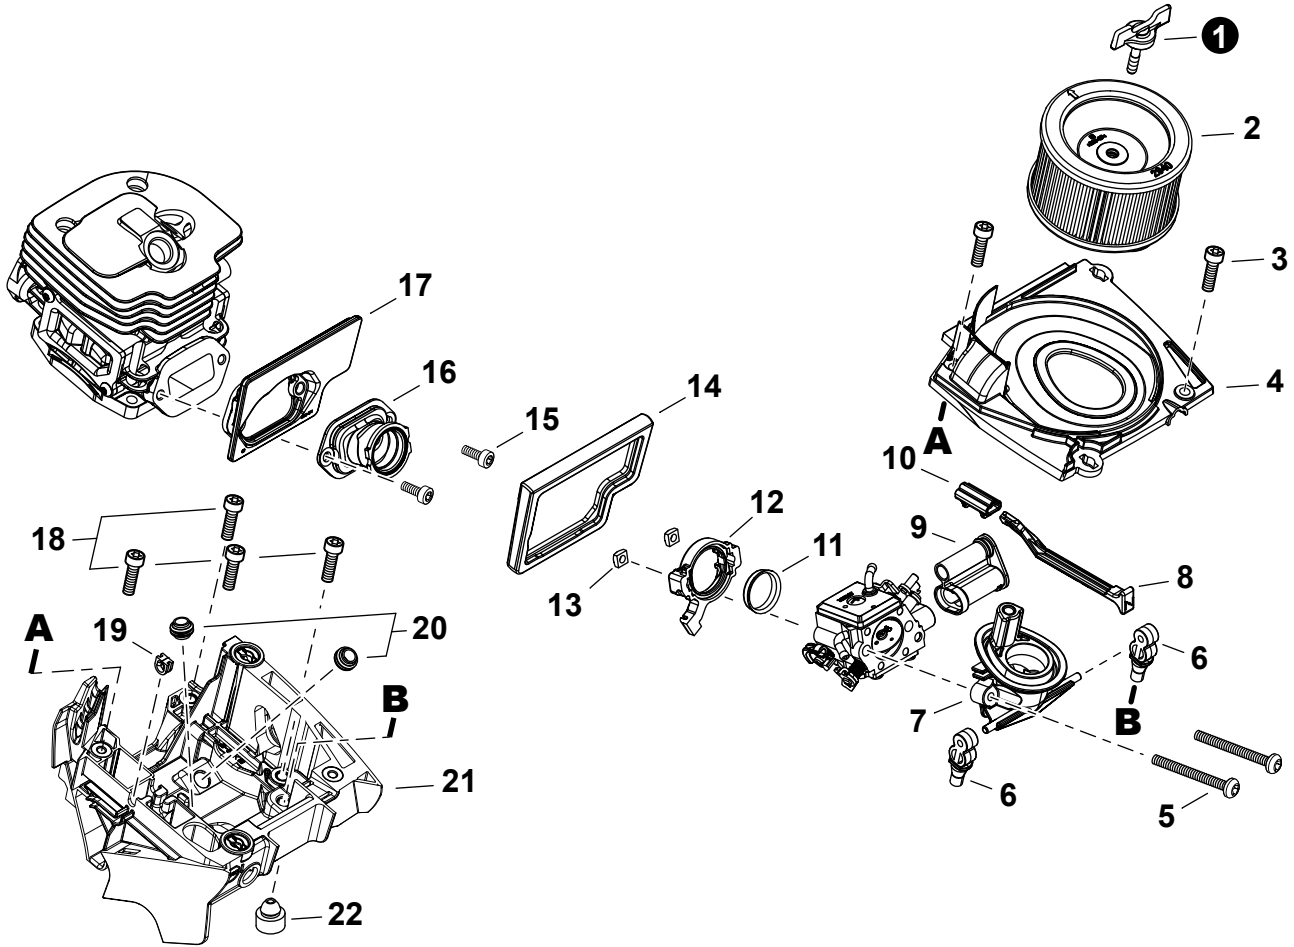

NO.	PART NUMBER	QTY.	DESCRIPTION	NOM DE LA PIÈCE
1	M613000330	1	THUMBSCREW	VIS À SERRAGE À MAIN
2	A226002370	1	FILTER, AIR	FILTRE D'AIR
3	V805000150	2	BOLT, TORX 5x16	BOULON TORX 5x16
4	A222000000	1	COVER, CARBURETOR CASE	COUVERCLE DE BOÎTIER DU CARBURATEUR
5	V202000790	2	BOLT 4x55	BOULON 4x55
6	V420005620	2	CUSHION	COUSSIN
7	A204000281	1	ELBOW, CARBURETOR	COUDE, CARBURATEUR
8	A241000410	1	KNOB, CHOKE	BOUTON - ÉTRANGLEUR
9	V131000230	1	GROMMET, NEEDLE	ANNEAU D'AIGUILLE
10	V130000190	1	GROMMET, CHOKE	BAGUE D'ÉTRANGLEUR
11	V361000580	1	COLLAR 20	COLLET 20
12	A206000070	1	HOLDER, BELLOWS	SUPPORT DE SOUFFLET
13	9214004000	2	NUT	ÉCROU
14	V420005610	1	CUSHION	COUSSIN
15	V805000150	2	BOLT, TORX 5x16	BOULON TORX 5x16
16	A202000370	1	BELLOWS, INTAKE	SOUFFLET D'ADMISSION
17	A200001281	1	INSULATOR, INTAKE	ISOLATEUR D'ADMISSION
18	V835000030	4	BOLT, TORX 5x20	BOULON TORX 5x20
19	V136000140	1	GROMMET, LEAD	PASSE-FILS
20	V137000160	2	GROMMET, FUEL	OEILLET CARBURANT
21	A220000090	1	CASE, CARBURETOR	BOÎTIER DU CARBURATEUR
22	V420003800	1	CUSHION	COUSSIN