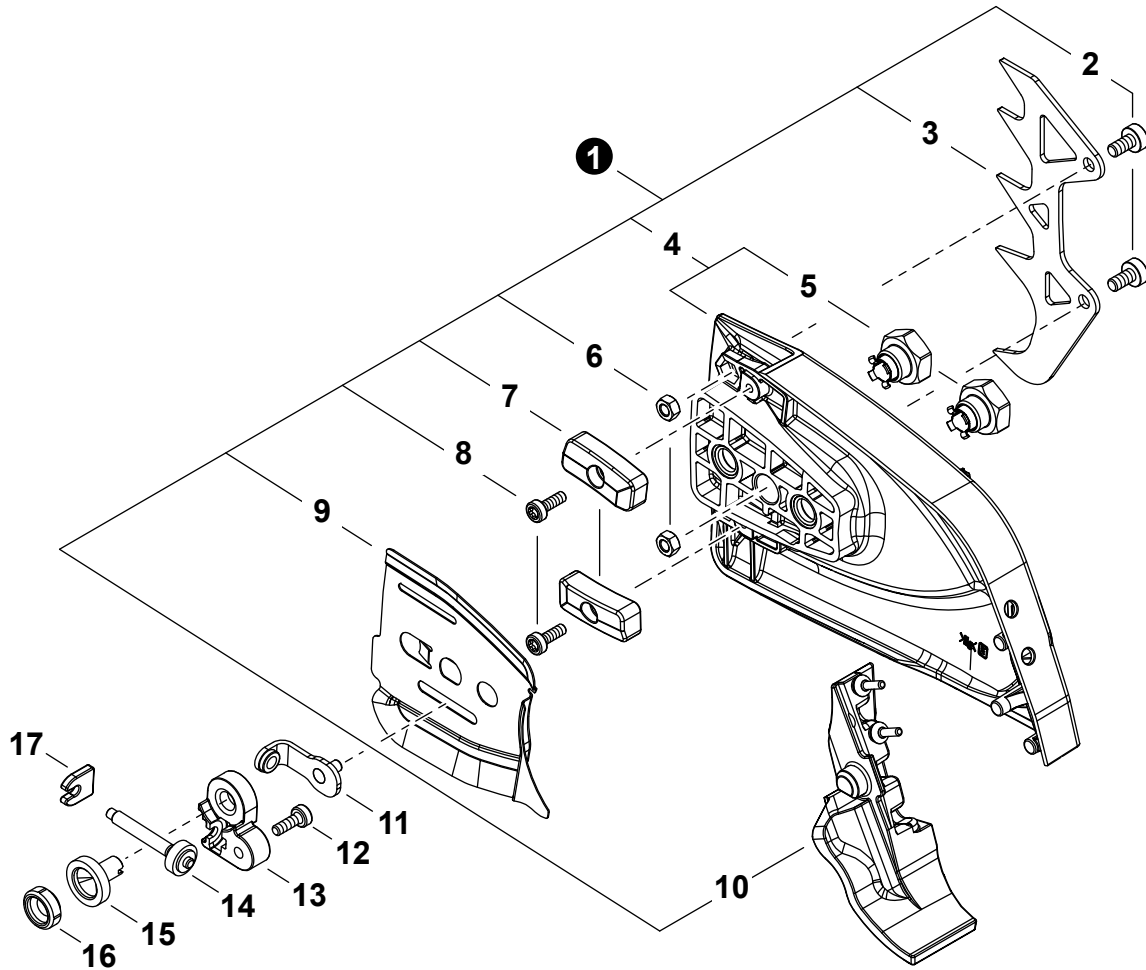

NO.	PART NUMBER	QTY.	DESCRIPTION	NOM DE LA PIÈCE
1	P100010090	1	SPROCKET GUARD ASSY	ASSEMBLAGE PROTECTEUR, PIGNON
2	V805000130	2	+BOLT, TORX 5x10	+BOULON TORX 5x10
3	C304000340	1	+SPIKE, BUMPER	+GRIFFE D'ABATTAGE
4	C300001230	1	+GUARD, SPROCKET	+COURVERCLE DE PIGNON
5	V265000660	2	++NUT 8	++ÉCROU 8
6	90056000005	2	+NUT, LOCK M5	+ÉCROU D'ARRÊT M5
7	C301000010	2	+PLATE, FRICTION	+PLAQUE
8	V804000050	2	+BOLT, TORX 4x12	+BOULON TORX 4x12
9	C305000550	1	+PLATE, GUIDE - INNER	+PLAQUE-GUIDE - INTÉRIEURE
10	C302000110	1	+CUSHION	+COUSSIN
11	C309000210	1	TENSIONER, CHAIN	TENDEUR DE CHAÎNE
12	V804000050	1	BOLT, TORX 4x12	BOULON TORX 4x12
13	V355000981	1	COLLAR 8	COLLET 8
14	V203002460	1	BOLT 5	BOULON 5
15	V652000271	1	GEAR, WORM	ENGRENAGE À VIS SANS FIN
16	V356000940	1	COLLAR 10	COLLET 10
17	C316000100	1	GUIDE, SHAFT	ALIGNEMENT D'ARBRES