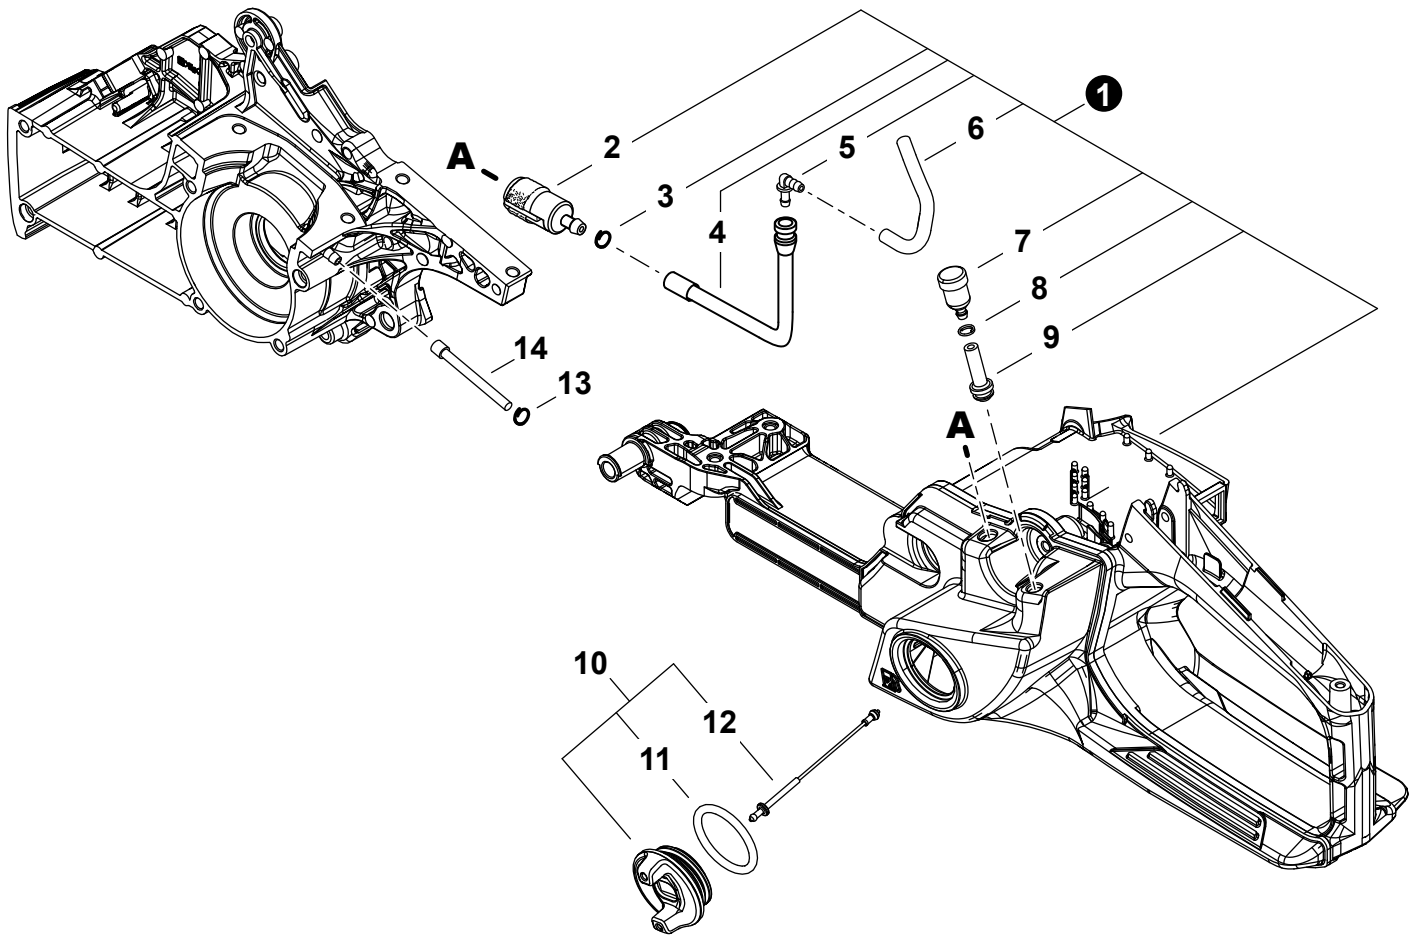

NO.	PART NUMBER	QTY.	DESCRIPTION	NOM DE LA PIÈCE
1	P100009381	1	HANDLE ASSY - REAR	ASSEMBLAGE POIGNÉE - ARRIÈRE
2	A369000460	1	+FILTER, FUEL	+FILTRE À CARBURANT
3	V490000500	1	+CLIP 6	+ATTACHE 6
4	V470001991	1	+PIPE, FUEL	+TUYAU DE CARBURANT
5	V186000530	1	+CONNECTOR, PIPE	+CONNEXION DE TUYAU
6	V471005680	1	+PIPE, FUEL 3.5x6x75 BLACK	+TUYAU DE CARBURANT 3.5x6x75 NOIR
7	13130056431	1	+VENT ASSY	+ÉVENT COMPLET
8	V490001230	1	+CLIP 6.5 MM	+ATTACHE 6.5 MM
9	V470002410	1	+PIPE, FUEL VENT	+TUYAU ÉVENT DE CARBURANT
10	P100009440	1	CAP ASSY, FUEL	ASSEMBLAGE DU BOUCHON DE CARBURANT
11	V581000600	1	+O-RING 29	+JOINT TORIQUE 29
12	A365000150	1	+CONNECTOR, CAP	+CONNEXION DU BOUCHON
13	V490000500	1	CLIP 6	ATTACHE 6
14	V470002420	1	PIPE, FUEL 3x6(8)x130 BLACK	TUYAU DE CARBURANT 3x6(8)x130 NOIR