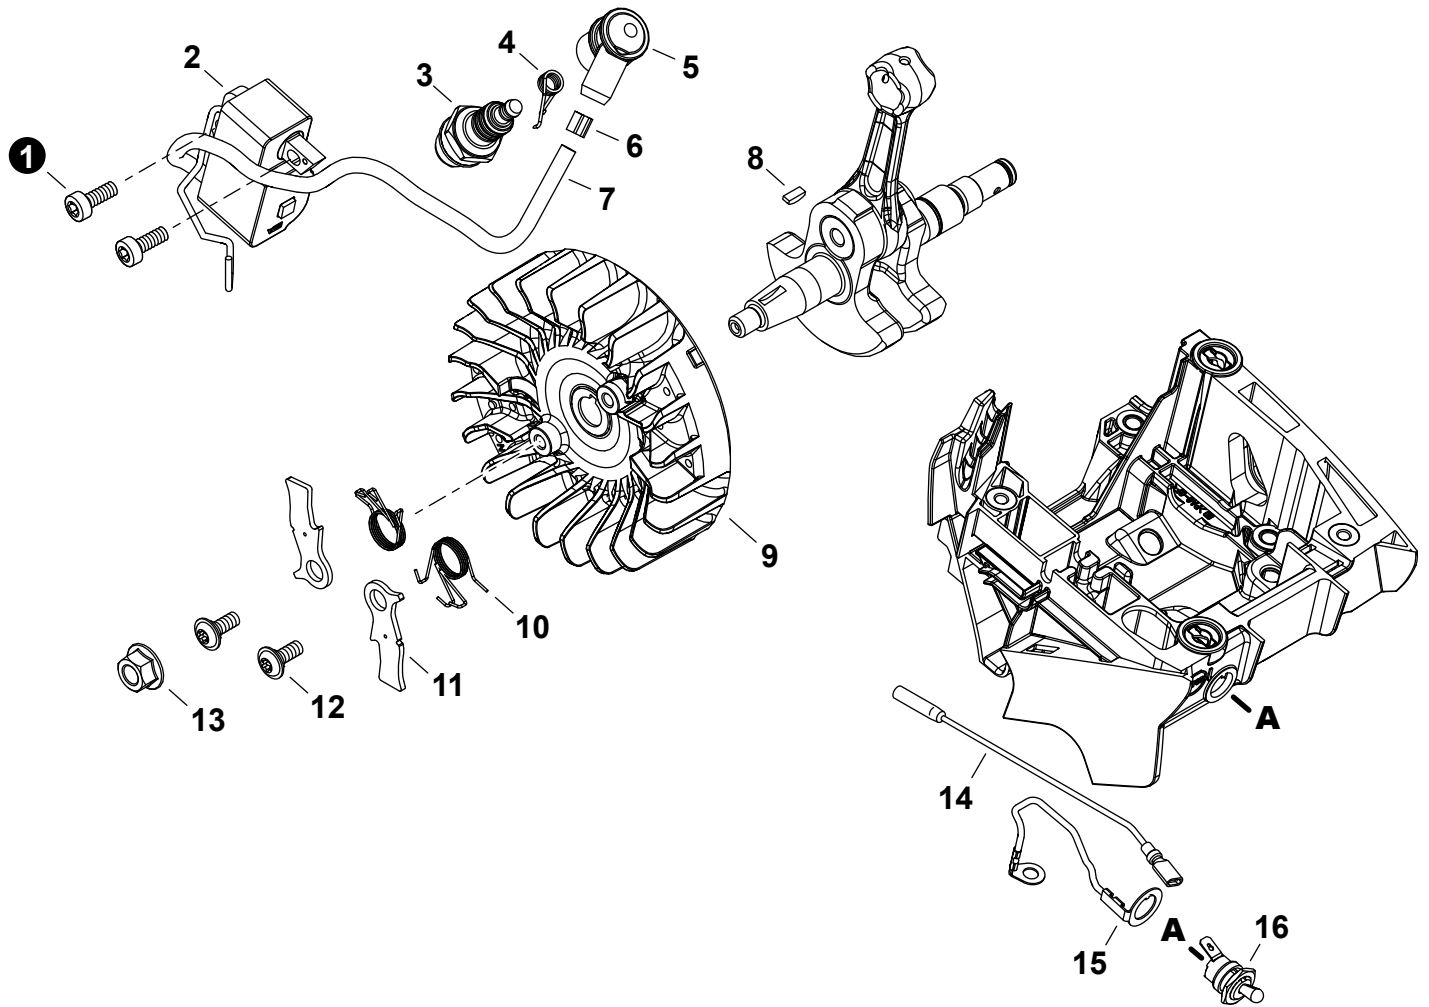

NO.	PART NUMBER	QTY.	DESCRIPTION	NOM DE LA PIÈCE
1	V805000150	2	BOLT, TORX 5x16	BOULON TORX 5x16
2	A411001950	1	COIL, IGNITION	BOBINE D'ALLUMAGE
3	A425000080	1	SPARK PLUG - BPMP8Y-5	BOUGIE D'ALLUMAGE - BPMP8Y-5
4	A426000050	1	TERMINAL, SPARK PLUG	BORNE DE BOUGIE D'ALLUMAGE
5	A427000190	1	CAP, SPARK PLUG	PROTECTEUR DE BOUGIE D'ALLUMAGE
6	V495003900	1	BAND	BANDE
7	V475009560	1	TUBE, INSULATOR	TUYAU ISOLANTE
8	10014230830	1	KEY, WOODRUFF	CLAVETTE-DISQUE
9	A409001420	1	FLYWHEEL	VOLANT
10	V452001950	2	SPRING, TORSION	RESSORT DE TORSION
11	A514000350	2	PAWL	CLIQUET
12	V203002250	2	BOLT 5	BOULON 5
13	90051500008	1	NUT, FLANGE M8	ÉCROU
14	V485003500	1	LEAD	FIL
15	V485003490	1	LEAD	FIL
16	A440003491	1	SWITCH, ON-OFF	INTERRUPTEUR MARCHE-ARRÊT