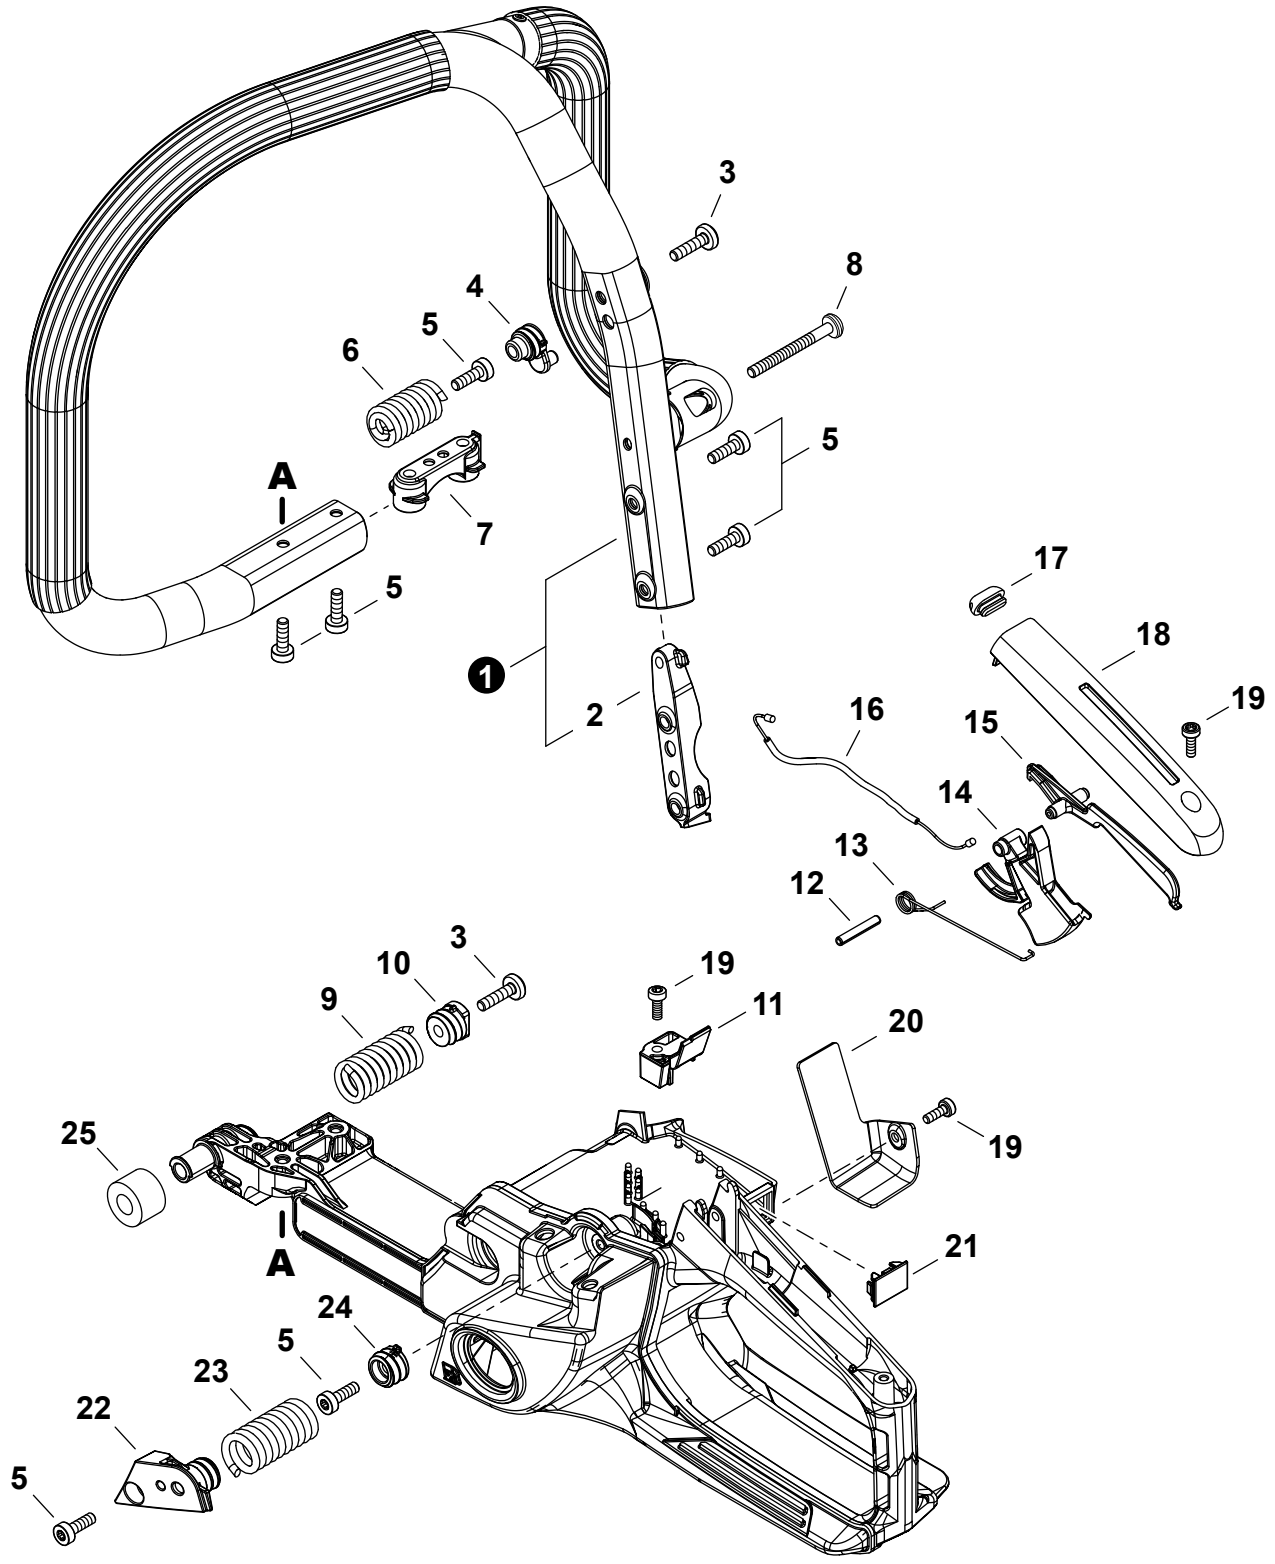

NO.	PART NUMBER	QTY.	DESCRIPTION	NOM DE LA PIÈCE
1	V805000150	2	BOLT, TORX 5x16	BOULON TORX 5x16
2	A411001950	1	COIL, IGNITION	BOBINE D'ALLUMAGE
3	A425000080	1	SPARK PLUG - BPMP8Y-5	BOUGIE D'ALLUMAGE - BPMP8Y-5
4	A426000050	1	TERMINAL, SPARK PLUG	BORNE DE BOUGIE D'ALLUMAGE
5	A427000190	1	CAP, SPARK PLUG	PROTECTEUR DE BOUGIE D'ALLUMAGE
6	V495003900	1	BAND	BANDE
7	V475009560	1	TUBE, INSULATOR	TUYAU ISOLANTE
8	10014230830	1	KEY, WOODRUFF	CLAVETTE-DISQUE
9	A409001420	1	FLYWHEEL	VOLANT
10	V452001950	2	SPRING, TORSION	RESSORT DE TORSION
11	A514000350	2	PAWL	CLIQUET
12	V203002250	2	BOLT 5	BOULON 5
13	90051500008	1	NUT, FLANGE M8	ÉCROU
14	V485003500	1	LEAD	FIL
15	V485003490	1	LEAD	FIL
16	A440003491	1	SWITCH, ON-OFF	INTERRUPTEUR MARCHE-ARRÊT

NO.	PART NUMBER	QTY.	DESCRIPTION	NOM DE LA PIÈCE
1	A051003540	1	STARTER ASSY	ASSEMBLAGE DU LANCEUR À RAPPEL
2	A511000300	1	+GRIP, STARTER	+POIGNÉE DU DÉMARREUR
3	90060000005	1	+WASHER, FLAT 5.5x10x0.8	+RONDELLE 5.5x10x0.8
4	P100009470	1	+SPRING KIT, RECOIL	+KIT DE RESSORT DE RAPPEL
5	A506000570	1	+REEL, ROPE	+BOBINE DE CORDE
6	A509000510	1	+ROPE	+CORDE
7	17721402830	1	+WASHER 5.2x16x1.0	+RONDELLE
8	V805000130	1	+BOLT, TORX 5x10	+BOULON TORX 5x10
9	A172003650	1	COVER, FAN	COUVRE-VENTILATEUR
10	V805000410	4	BOLT, TORX 5x20	BOULON TORX 5x20

NO.	PART NUMBER	QTY.	DESCRIPTION	NOM DE LA PIÈCE
1	43620514730	1	FILTER, OIL	FILTRE À HUILE
2	V470002370	1	PIPE, OIL	TUYAU À HUILE
3	C022000220	1	AUTO-OILER ASSY	GRAISSEUR AUTOMATIQUE COMPLET
4	V804000050	2	BOLT, TORX 4x12	BOULON TORX 4x12
5	90070100015	1	RING, RETAINING 15	ANNEAU DE RETENUE 15
6	V311000090	1	WASHER 15.5x22.5x0.5	RONDELLE 15.5x22.5x0.5
7	V652000300	1	GEAR, WORM	ENGRENAGE À VIS SANS FIN
8	P100009430	1	CAP ASSY, OIL	ASSEMBLAGE DU BOUCHON DE HUILE
9	90072020029	1	+O-RING 29	+JOINT TORIQUE 29
10	A365000150	1	+CONNECTOR, CAP	+CONNEXION DU BOUCHON