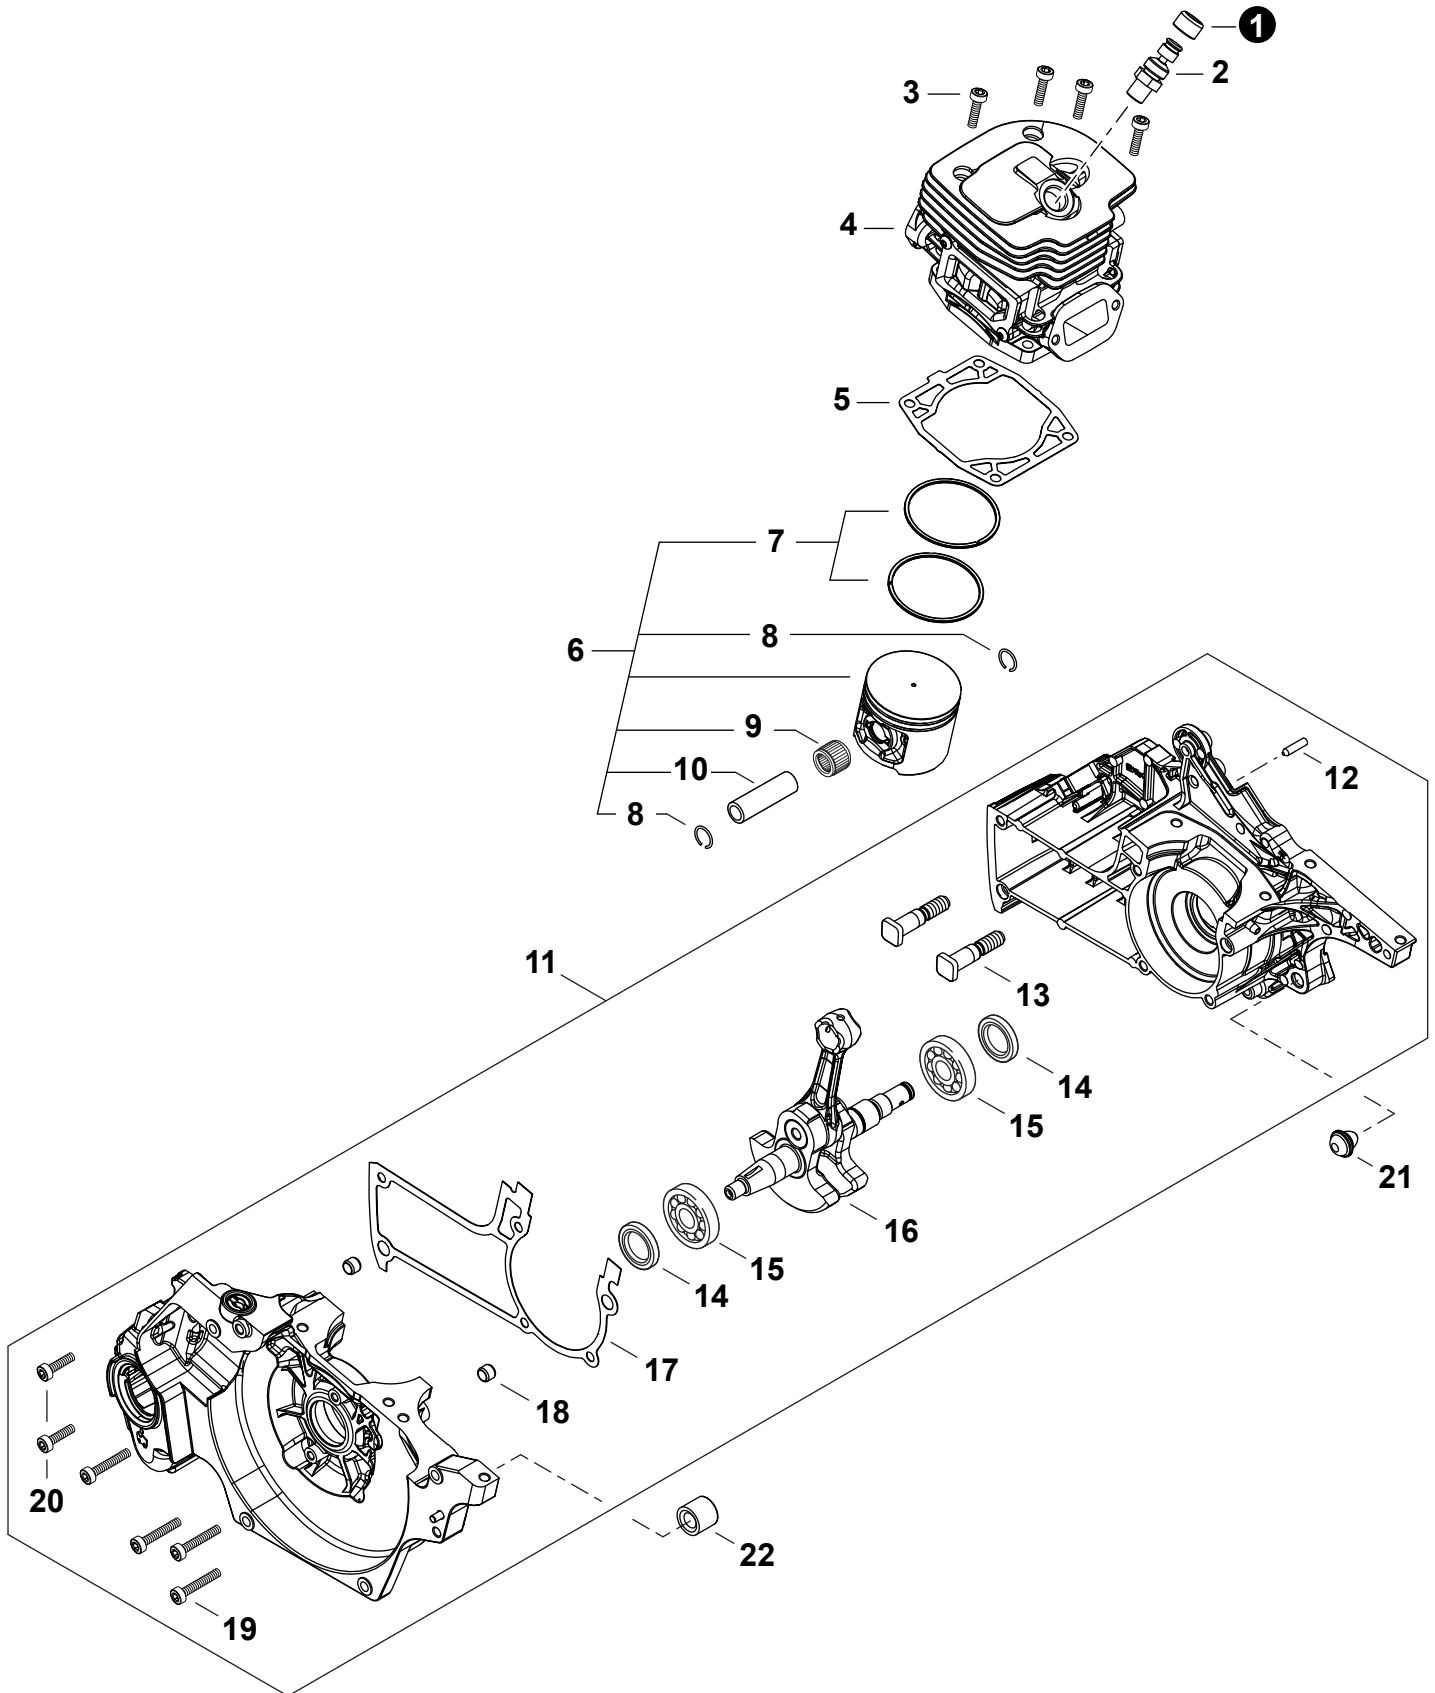

CS-7310PW
Chain Saw

CS-7310PW Scie à chaîne

73.5 cc

SERIAL NUMBER
NUMÉRO DE SÉRIE

C85415001001 - C85415999999

ECHO Incorporated

400 Oakwood Road, Lake Zurich, Illinois 60047

WWW.ECHO-USA.COM

NO.	PART NUMBER	QTY.	DESCRIPTION	NOM DE LA PIÈCE
1	V641000270	3	PIN, SNAP	GOUPILLE FENDUE
2	P100010080	1	COVER ASSY, ENGINE	COUVERCLE DE MOTEUR COMPLET
3	A219000040	1	+PLATE, SHUTTER	+PLAQUE VOLET
4	X502001060	1	+LABEL - ECHO	+ÉTIQUETTE ECHO

NO.	PART NUMBER	QTY.	DESCRIPTION	NOM DE LA PIÈCE
1	43620514730	1	FILTER, OIL	FILTRE À HUILE
2	V470002370	1	PIPE, OIL	TUYAU À HUILE
3	C022000220	1	AUTO-OILER ASSY	GRAISSEUR AUTOMATIQUE COMPLET
4	V804000050	2	BOLT, TORX 4x12	BOULON TORX 4x12
5	90070100015	1	RING, RETAINING 15	ANNEAU DE RETENUE 15
6	V311000090	1	WASHER 15.5x22.5x0.5	RONDELLE 15.5x22.5x0.5
7	V652000300	1	GEAR, WORM	ENGRENAGE À VIS SANS FIN
8	P100009430	1	CAP ASSY, OIL	ASSEMBLAGE DU BOUCHON DE HUILE
9	90072020029	1	+O-RING 29	+JOINT TORIQUE 29
10	A365000150	1	+CONNECTOR, CAP	+CONNEXION DU BOUCHON