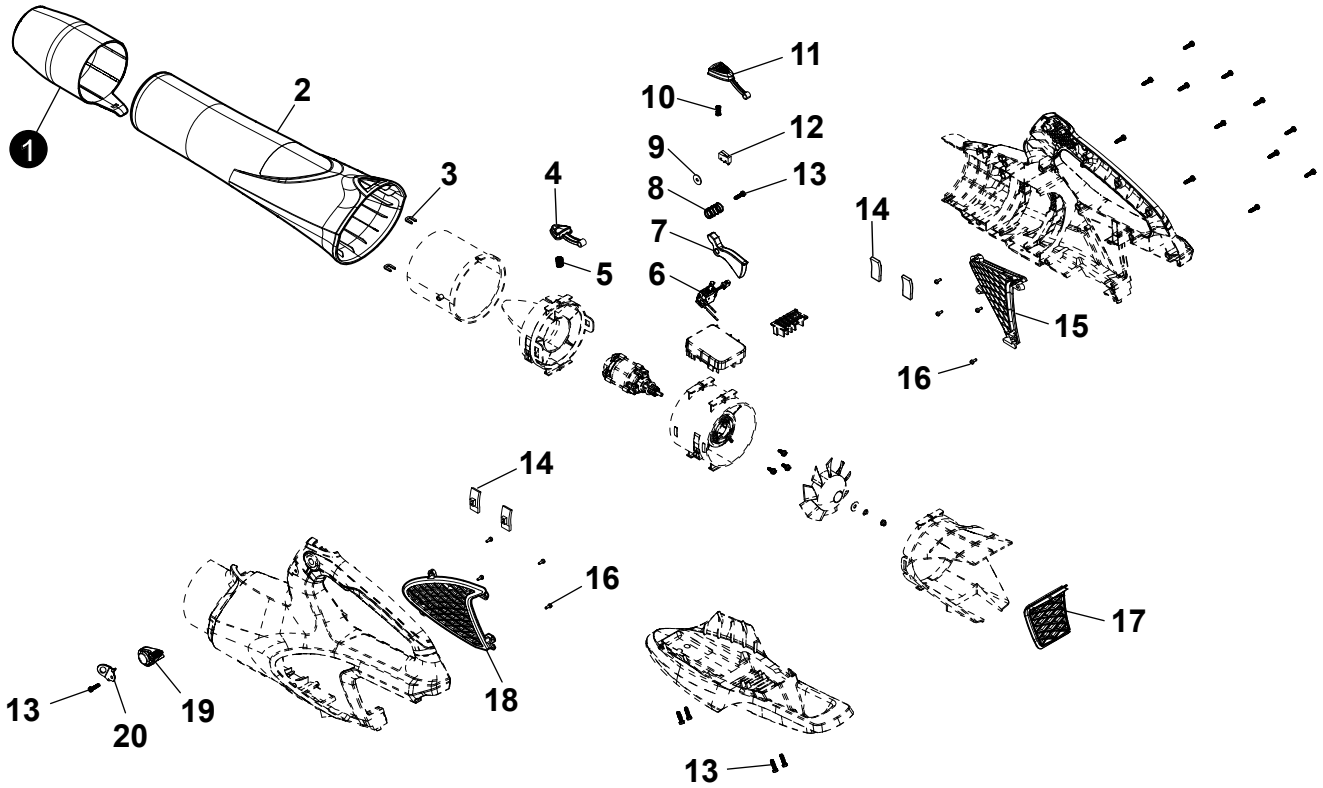

NO.	PART NUMBER	QTY.	DESCRIPTION	DESCRIPCIÓN
1	YH467000740	1	BLOWER TIP	PUNTA DEL SOPLADOR
2	YH467000720	1	BLOW PIPE	TUBO DE SOPLADO
3	YH452000790	2	RETAINER	RETENCIÓN
4	YH470000970	1	BUTTON, RELEASE	BOTÓN, DESBLOQUEO
5	YH476000210	1	SPRING, COMPRESSION	MUELLE, COMPRESIÓN
6	YH321000220	1	SWITCH, SPEED-CONTROL	INTERRUPTOR, CONTROL DE VELOCIDAD
7	YH470000960	1	TRIGGER	GATILLO
8	YH476000200	1	SPRING, COMPRESSION	MUELLE, COMPRESIÓN
9	YH451000450	1	WASHER	ARANDELA
10	YH476000190	1	SPRING	MUELLE
11	YH470000950	1	BUTTON, TURBO	BOTÓN, TURBO
12	YH321000230	1	SWITCH, MICRO	INTERRUPTOR, MICRO
13	YH415000830	6	SCREW	TORNILLO
14	YH468001720	4	INSULATOR, MOTOR	AISLANTE, MOTOR
15	YH479002380	1	VENT, RIGHT	RESPIRADERO, DERECHO
16	YH415000840	8	SCREW	TORNILLO
17	YH479002370	1	VENT, REAR	RESPIRADERO, TRASERO
18	YH479002360	1	VENT, LEFT	RESPIRADERO, IZQUIERDO
19	YH470000940	1	KNOB, CRUISE CONTROL	MANDO, CONTROL DE CRUCERO
20	YH452000780	1	HOOK, STRAP	GANCHO, CORREA