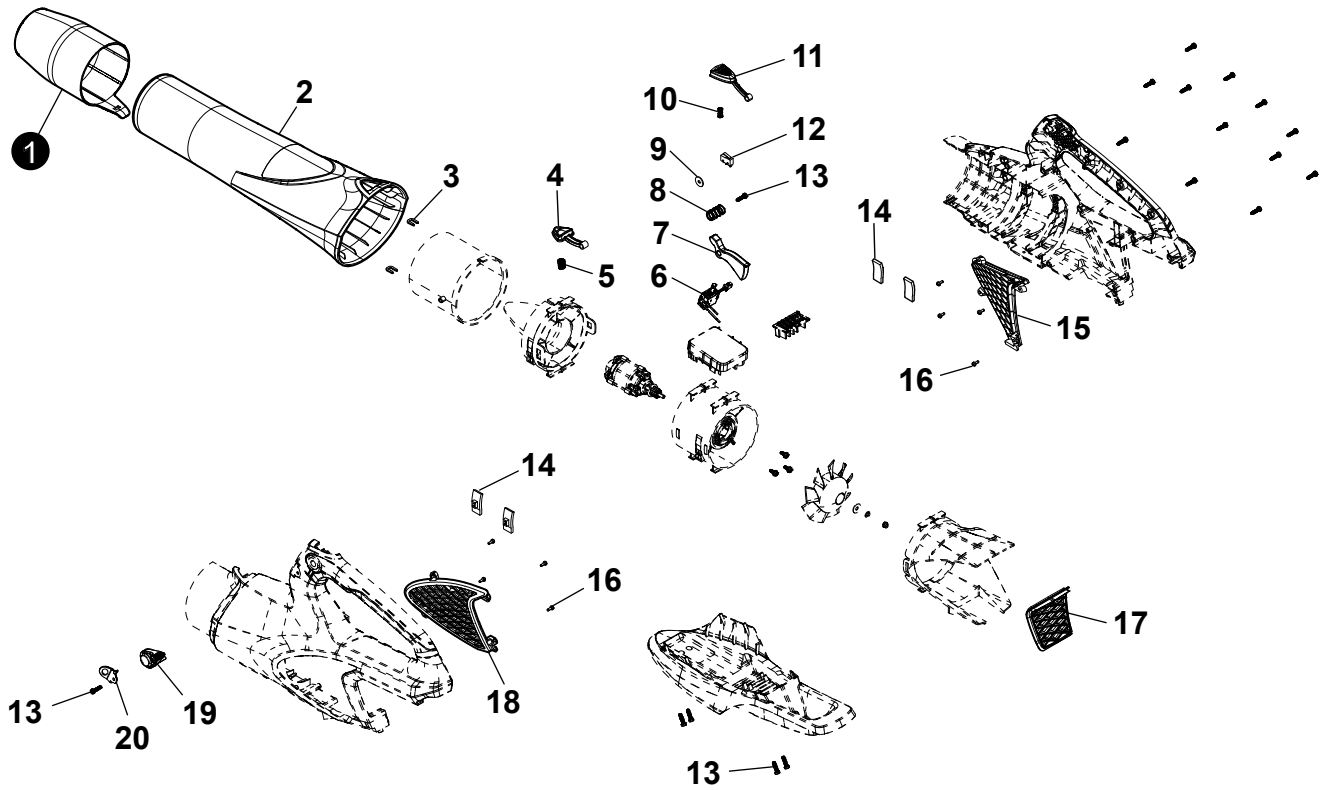

NO.	PART NUMBER	QTY.	DESCRIPTION	DESCRIPCIÓN
1	YH467000740	1	BLOWER TIP	PUNTA DEL SOPLADOR
2	YH467000720	1	BLOW PIPE	TUBO DE SOPLADO
3	YH452000790	2	RETAINER	RETENCIÓN
4	YH470000970	1	BUTTON, RELEASE	BOTÓN, DESBLOQUEO
5	YH476000210	1	SPRING, COMPRESSION	MUELLE, COMPRESIÓN
6	YH321000220	1	SWITCH, SPEED-CONTROL	INTERRUPTOR, CONTROL DE VELOCIDAD
7	YH470000960	1	TRIGGER	GATILLO
8	YH476000200	1	SPRING, COMPRESSION	MUELLE, COMPRESIÓN
9	YH451000450	1	WASHER	ARANDELA
10	YH476000190	1	SPRING	MUELLE
11	YH470000950	1	BUTTON, TURBO	BOTÓN, TURBO
12	YH321000230	1	SWITCH, MICRO	INTERRUPTOR, MICRO
13	YH415000830	6	SCREW	TORNILLO
14	YH468001720	4	INSULATOR, MOTOR	AISLANTE, MOTOR
15	YH479002380	1	VENT, RIGHT	RESPIRADERO, DERECHO
16	YH415000840	8	SCREW	TORNILLO
17	YH479002370	1	VENT, REAR	RESPIRADERO, TRASERO
18	YH479002360	1	VENT, LEFT	RESPIRADERO, IZQUIERDO
19	YH470000940	1	KNOB, CRUISE CONTROL	MANDO, CONTROL DE CRUCERO
20	YH452000780	1	HOOK, STRAP	GANCHO, CORREA