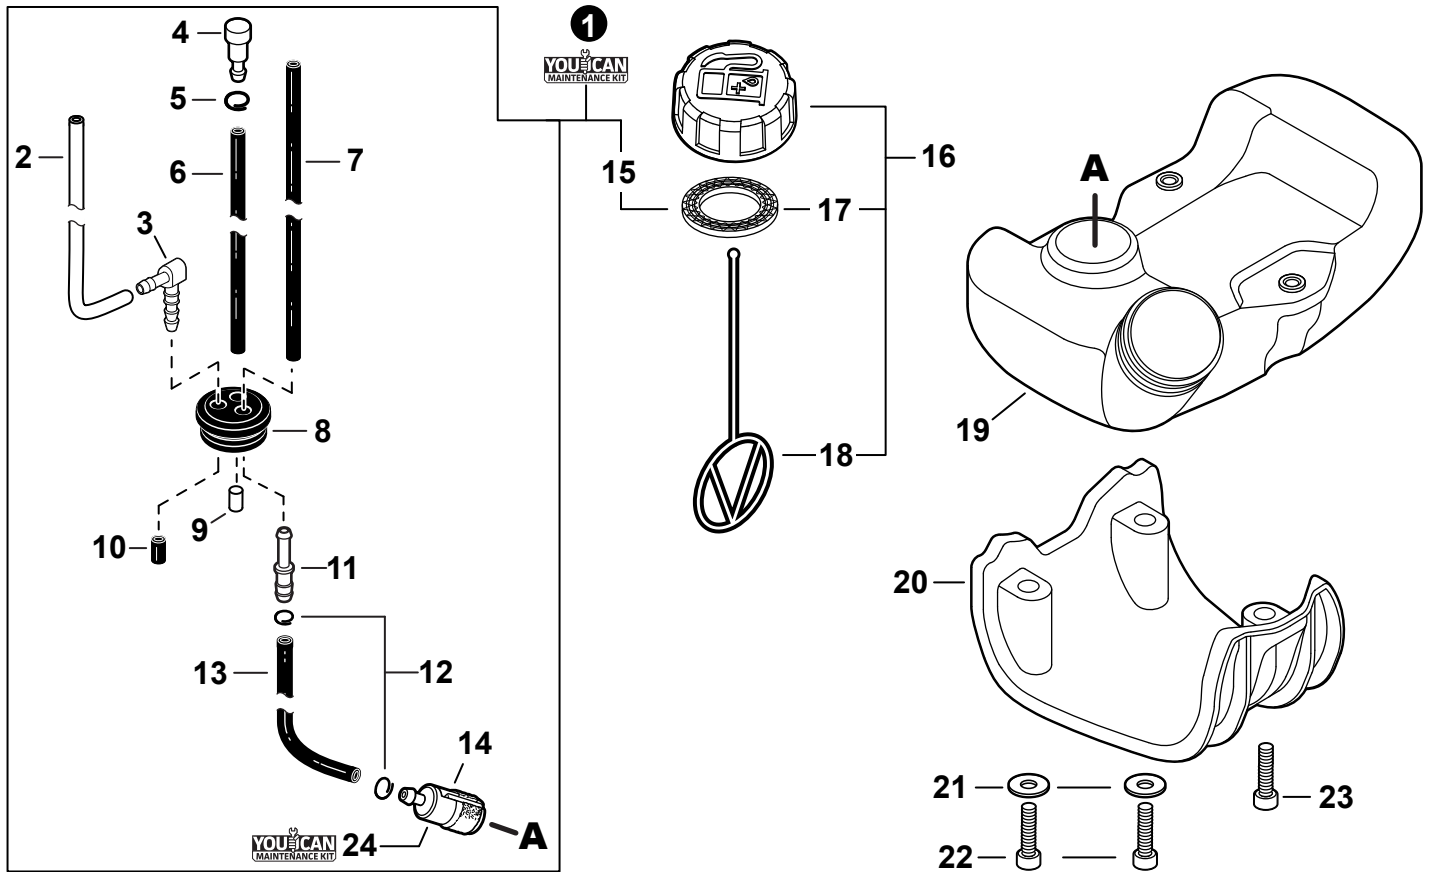

NO.	PART NUMBER	QTY.	DESCRIPTION	NOM DE LA PIÈCE
1	90182Y	1	FUEL SYSTEM KIT - YOUCAN™	KIT DE SYSTÈME DE CARBURANT - YOUCAN™
2	13201256030	1	+PIPE, FUEL 3×6×80 CLEAR	+TUYAU DE CARBURANT 3×6×80 CLAIR
3	V186000500	1	+CONNECTOR, PIPE	+CONNEXION DE TUYAU
4	A356000031	1	+VENT ASSY	+ÉVENT COMPLET
5	V490001230	1	+CLIP Ø6.5 MM	+ATTACHE Ø6.5 MM
6	13201006530	1	+PIPE, FUEL 3×6×85 BLACK	+TUYAU DE CARBURANT 3×6×85 NOIR
7	V471004060	1	+PIPE, FUEL 3×5×83 BLACK	+TUYAU DE CARBURANT 3×5×83 NOIR
8	13211555930	1	+GROMMET, FUEL	+OEILLET CARBURANT
9	13131435430	1	+FILTER, VENT	+FILTRE RESPIRATOIRE
10	V471005440	1	+PIPE, FUEL 3×7×10 BLACK	+TUYAU DE CARBURANT 3×7×10 NOIR
11	V186000520	1	+CONNECTOR, PIPE Ø5×Ø3.5	+CONNEXION DE TUYAU Ø5×Ø3.5
12	V490001240	2	+CLIP Ø6	+ATTACHE Ø6
13	V471003651	1	+PIPE, FUEL - 3×5×125 - BLACK	+TUYAU DE CARBURANT 3×5×125 NOIR
14	A369000470	1	+FILTER, FUEL	+FILTRE À CARBURANT
15	V107000210	1	+GASKET, FUEL CAP	+JOINT BOUCHON DE CARBURANT
16	P021053030	1	CAP ASSY, FUEL	ASSEMBLAGE DU BOUCHON DE CARBURANT
17	V107000210	1	+GASKET, FUEL CAP	+JOINT BOUCHON DE CARBURANT
18	A365000060	1	+CONNECTOR, CAP L= 123	+CONNEXION DU BOUCHON L= 123
19	A350002340	1	TANK, FUEL	RÉSERVOIR DE CARBURANT
20	A175000040	1	GUARD, FUEL TANK	PROTECTEUR, RÉSERVOIR D'ESSENCE
21	90060200005	2	WASHER 5.3×10×1	RONDELLE 5.3×10×1
22	V805000170	2	BOLT, TORX 5×25	BOULON TORX 5×25
23	V805000160	1	BOLT, TORX 5×20	BOULON TORX 5×20
24	90181Y	1	TUNE-UP KIT - YOUCAN™	KIT DE MISE AU POINT - YOUCAN™