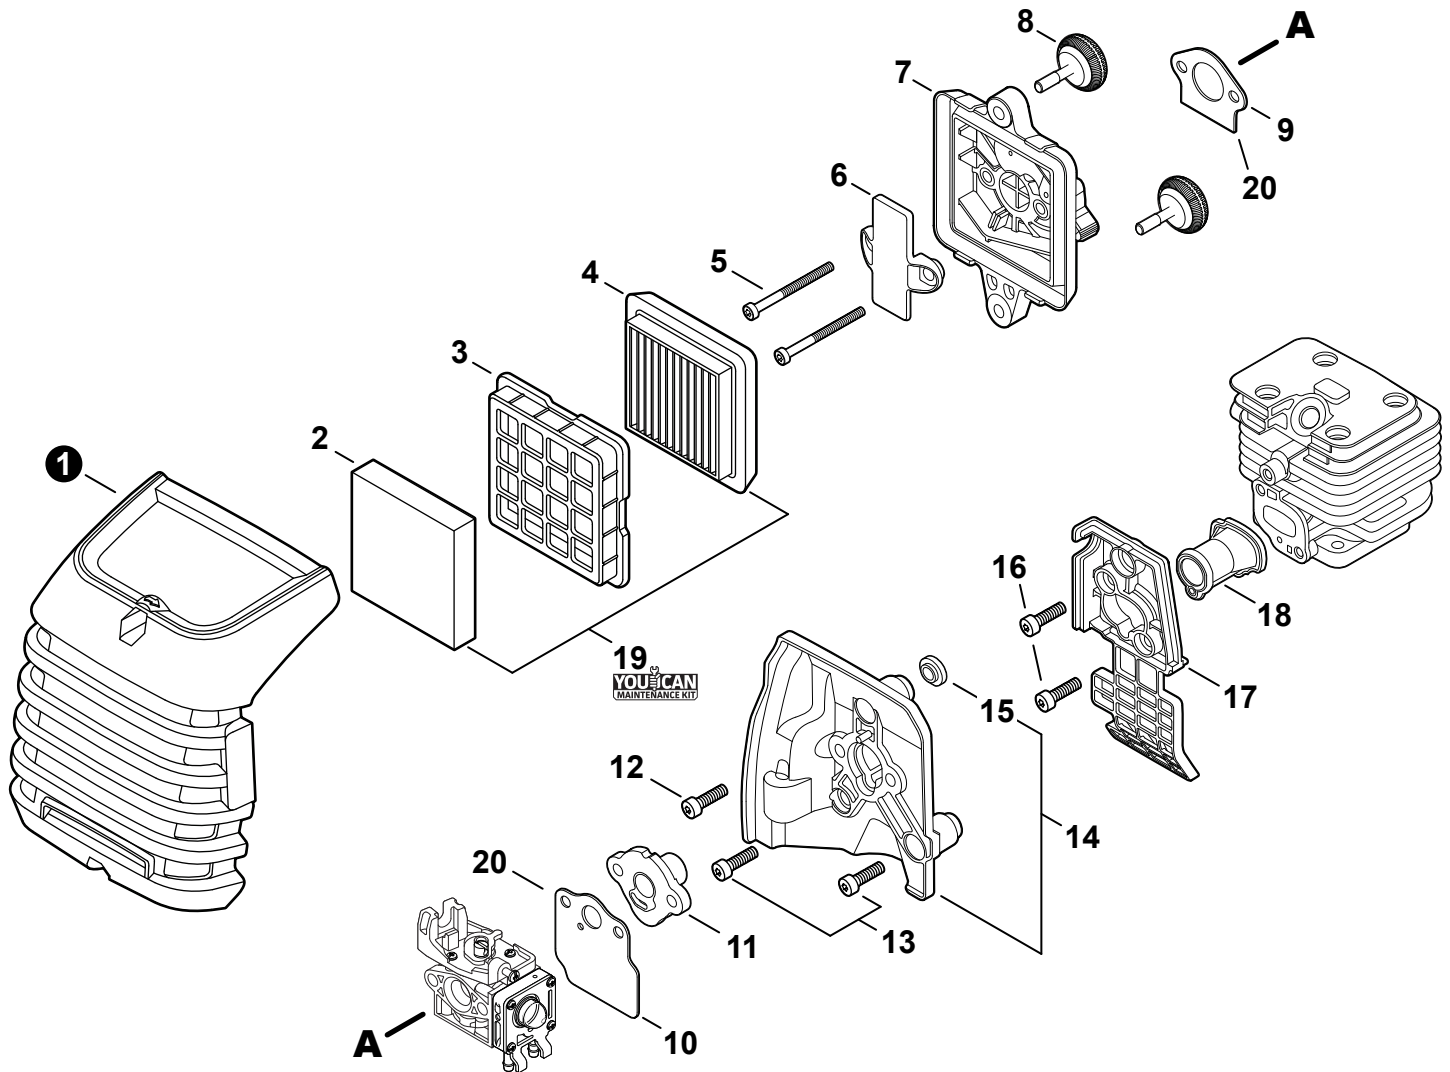

NO.	PART NUMBER	QTY.	DESCRIPTION	NOM DE LA PIÈCE
1	A232001890	1	COVER, AIR FILTER	COUVERCLE DU FILTRE D'AIR
2	A226002040	1	PRE-FILTER, FOAM	PRÉ-FILTRE EN MOUSSE
3	A227000050	1	RETAINER, PRE-FILTER	ATTACHE, PRÉ-FILTRE
4	A226002030	1	FILTER, AIR	FILTRE D'AIR
5	V805000340	2	BOLT, TORX 5×60	BOULON TORX 5×60
6	A244000370	1	PLATE, PREVENT	PLAQUE, PRÉVENTION
7	P021050880	1	CASE, AIR FILTER	BOÎTIER DE FILTRE D'AIR
8	V299000640	2	THUMBSCREW	VIS À SERRAGE À MAIN
9	V103001900	1	GASKET, INTAKE	JOINT D'ADMISSION
10	V103001890	1	HEAT SHIELD, INTAKE	BOUCLIER THERMIQUE ADMISSION
11	A209001000	1	BOOT, INSULATOR PLATE	BOTTE, PLAQUE ISOLANTE
12	V855000000	1	BOLT, TORX 5×20	BOULON TORX 5×20
13	V805000150	2	BOLT, TORX 5×16	BOULON TORX 5×16
14	A209001010	1	PLATE, INSULATOR	PLAQUE ISOLANTE
15	V353000020	1	+COLLAR 5	+COLLET 5
16	V253001020	2	SCREW 5×16	VIS 5×16
17	A206000040	1	HOLDER, BELLOWS	SUPPORT DE SOUFFLET
18	A202000300	1	BELLOWS, INTAKE	SOUFFLET D'ADMISSION
19	90181Y	1	TUNE-UP KIT - YOUCAN™	KIT DE MISE AU POINT - YOUCAN™
20	P021051540	1	GASKET KIT: ENGINE, INTAKE, EXHAUST	KIT DE JOINTS - MOTEUR, ADMISSION, ÉCHAPPEMENT