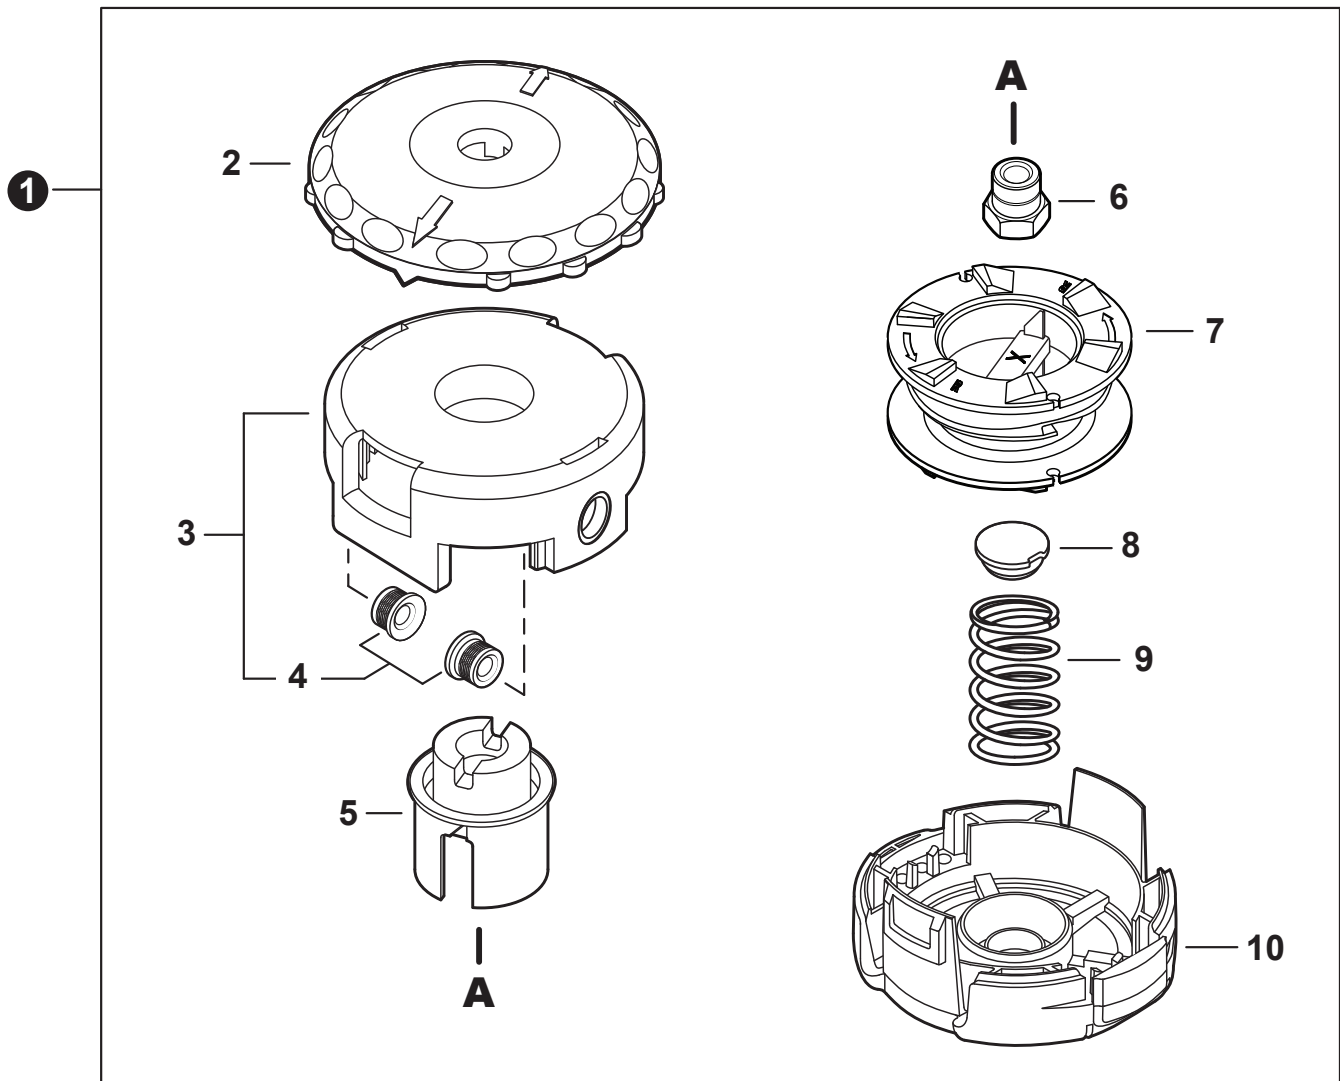

NO.	PART NUMBER	QTY.	DESCRIPTION	NOM DE LA PIÈCE
1	99944200907	1	TRIMMER HEAD, SPEED-FEED® 400	TÊTE DE COUPE SPEED-FEED® 400
2	E415000180	1	+KNOB	+BOUTON
3	X470000330	1	+HOUSING ASSY, SPOOL	+CORPS DE BOBINE COMPLET
4	X475000110	2	++EYELET	++OEILLET
5	X476000040	1	+HUB (LH) BLACK	+MOYEU (LH) NOIR
6	V160000150	1	+BUSHING M10×1.25 LH GOLD	+BAGUE M10×1.25 LH OR
7	X473000130	1	+SPOOL	+BOBINE
8	V494000840	1	+CAP, SPRING	+BOUCHON DE RESSORT
9	V450001880	1	+SPRING, GOLD	+RESSORT OR
10	X472000070	1	+COVER, SPOOL	+COUVERCLE DE BOBINE