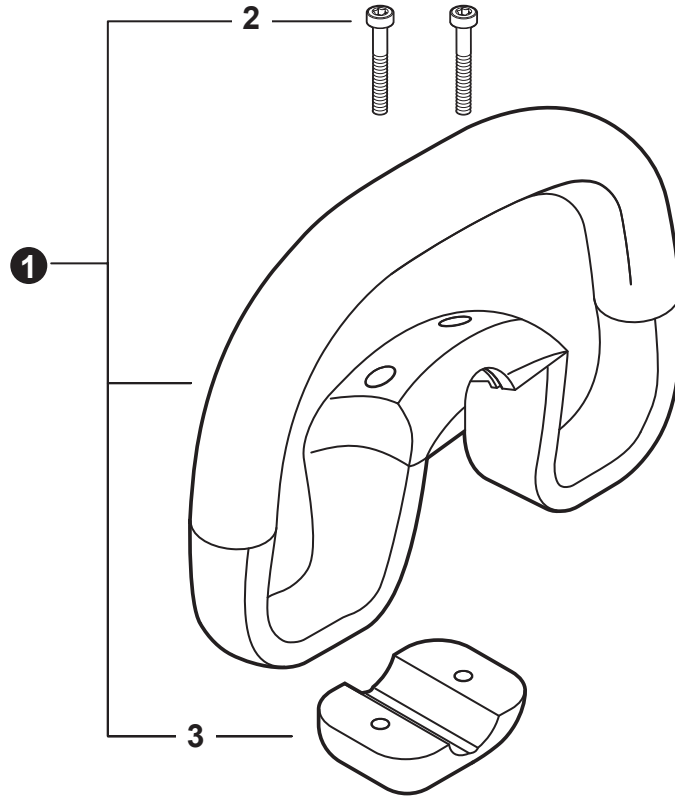

NO.	PART NUMBER	QTY.	DESCRIPTION	NOM DE LA PIÈCE
1	P021050920	1	HANDLE ASSY - SUPPORT	ASSEMBLAGE POIGNÉE DE SUPPORT
2	V805000060	2	+BOLT, TORX 5×35	+BOULON TORX 5×35
3	C423001010	1	+BRACKET, HANDLE	+SUPPORT DU POIGNÉE