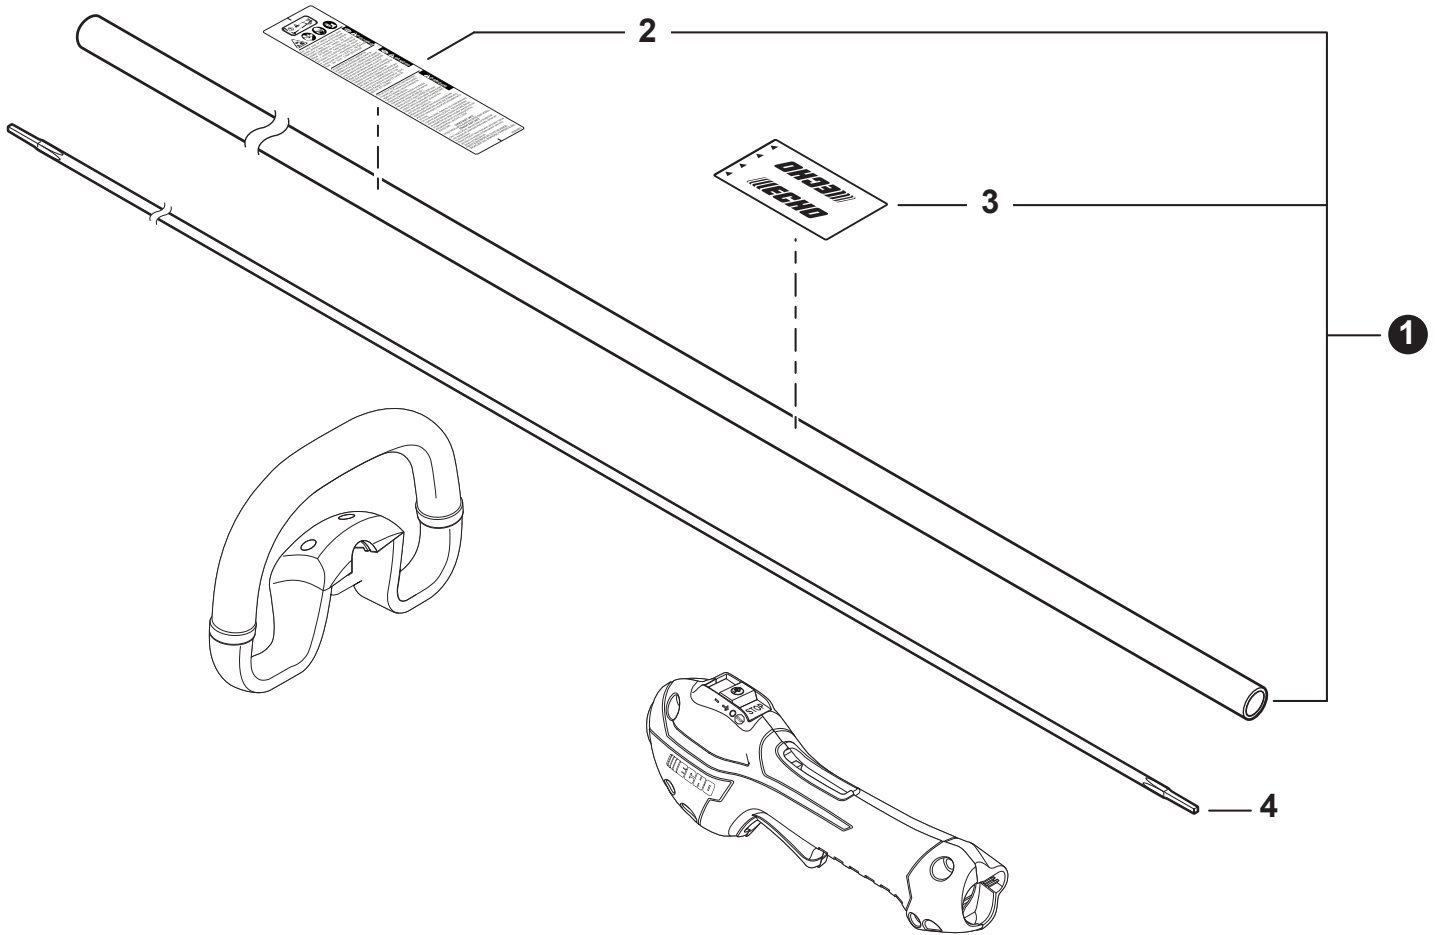

NO.	PART NUMBER	QTY.	DESCRIPTION	NOM DE LA PIÈCE
1	P021051551	1	MAIN PIPE ASSY	TUBE DE TRANSMISSION COMPLET
2	X505009800	1	+LABEL, CAUTION	+ÉTIQUETTE D'AVERTISSEMENT
3	X505001930	1	+LABEL, HANDLE LOCATION	+ÉTIQUETTE - LOCALISATION DE POIGNÉE
4	C504000050	1	DRIVESHAFT	ARBRE DE TRANSMISSION