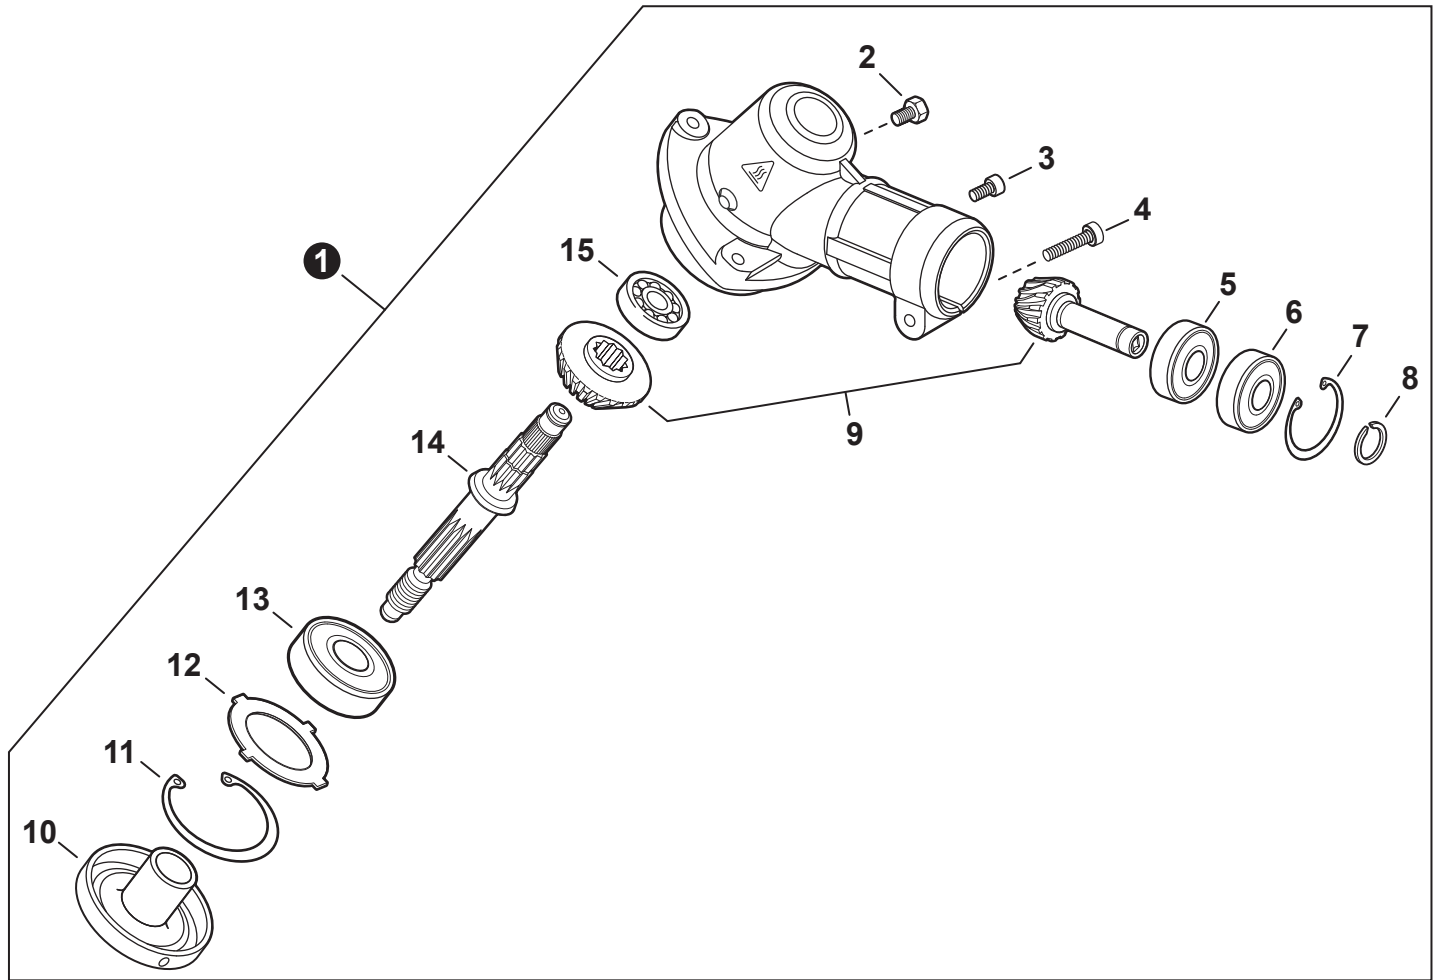

NO.	PART NUMBER	QTY.	DESCRIPTION	NOM DE LA PIÈCE
1	P021050910	1	GEAR CASE ASSY	BOÎTIER D'ENGRENAGE COMPLET
2	61043450031	1	+BOLT M8x8	+BOULON M8x8
3	V805000140	1	+BOLT, TORX 5x12	+BOULON TORX 5x12
4	V805000170	1	+BOLT, TORX 5x25	+BOULON TORX 5x25
5	9411000609	1	+BEARING, BALL 609A	+ROULEMENT À BILLES 609A
6	9411100609	1	+BEARING, BALL 609ZA	+ROULEMENT À BILLES 609ZA
7	90070200025	1	+RING, SNAP Ø25	+ANNEAU ÉLASTIQUE Ø25
8	90070100009	1	+RING, SNAP Ø9	+ANNEAU ÉLASTIQUE Ø9
9	V000000260	1	+GEAR SET, BEVEL	+SET DE ENGRENAGE CONIQUE
10	C535000210	1	+PLATE, ADAPTOR - UPPER	+PLAQUE ADAPTATRICE SUPÉRIEUR
11	90070200032	1	+RING, SNAP Ø32	+ANNEAU ÉLASTIQUE Ø32
12	V340000180	1	+WASHER	+RONDELLE
13	90081206201	1	+BEARING, BALL 6201	+ROULEMENT À BILLES 6201
14	C534001090	1	+SHAFT, GEAR	+ARBRE-PIGNON
15	9411000629	1	+BEARING, BALL 629A	+ROULEMENT À BILLES 629A