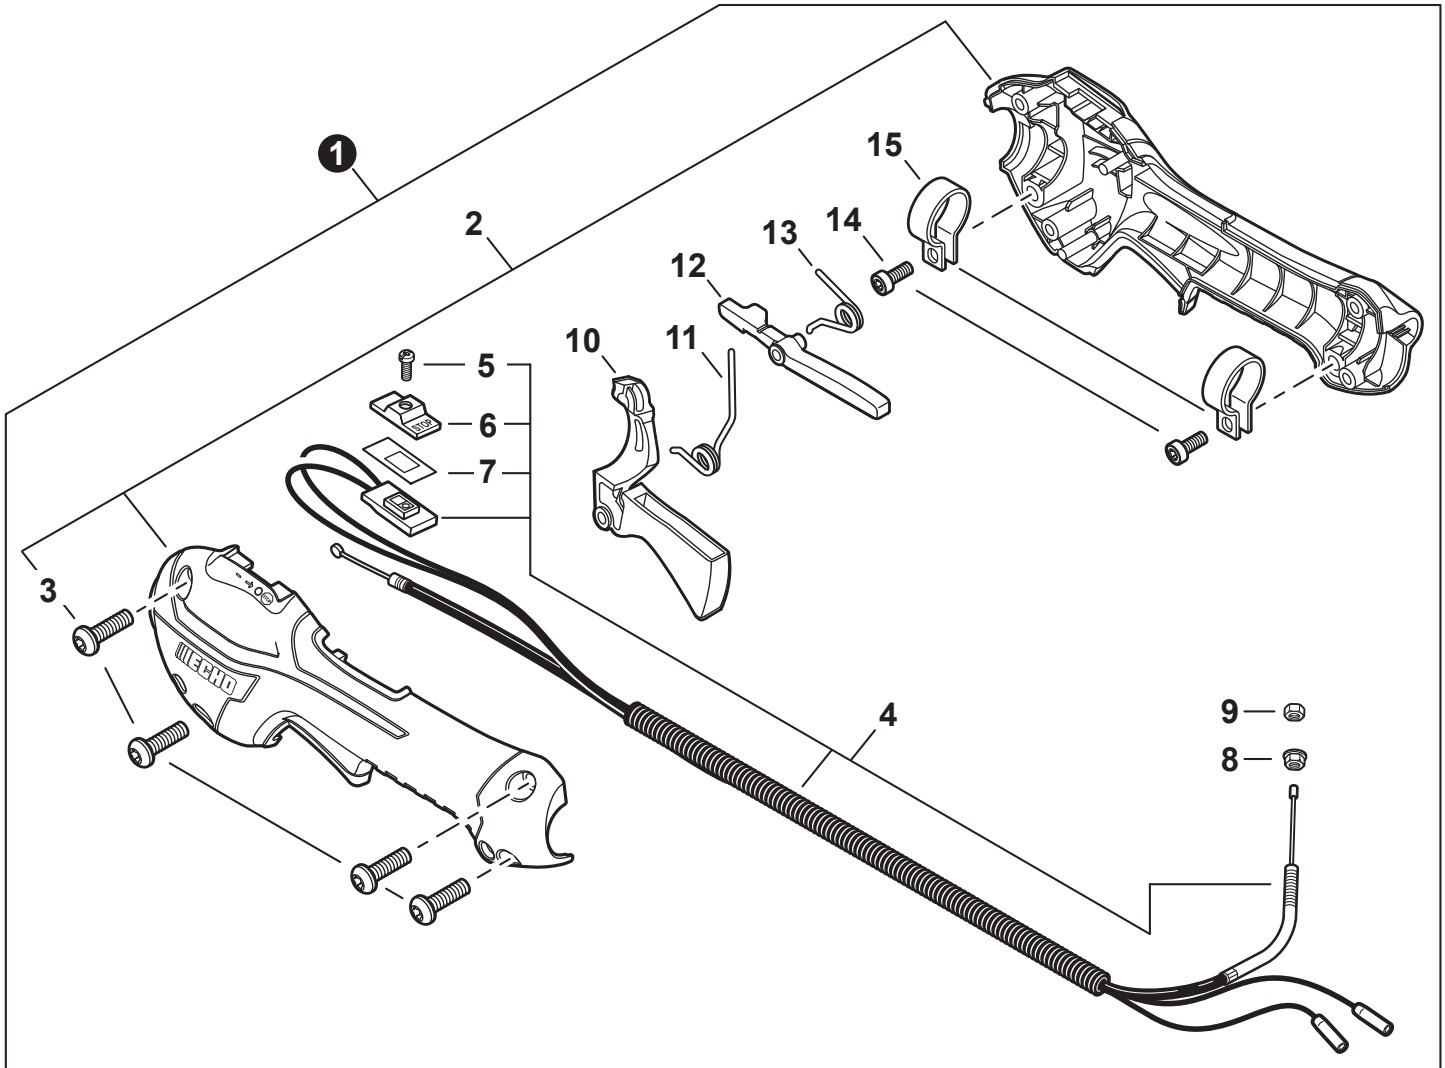

NO.	PART NUMBER	QTY.	DESCRIPTION	NOM DE LA PIÈCE
1	P021052270	1	CONTROL HANDLE ASSY	ASSEMBLAGE DE POIGNÉE DE COMMANDE
2	P021044371	1	+CONTROL HANDLE KIT	+KIT DE POIGNÉE DE COMMANDE
3	V805000000	4	++BOLT, TORX 5×16	++BOULON TORX 5×16
4	P100002240	1	+CABLE ASSY, CONTROL	+CABLE DE COMMANDE COMPLET
5	9154503010	1	++SCREW 3×10	++VIS 3×10
6	A444000020	1	++KNOB, SWITCH - ORANGE	++BOUTON DU INTERRUPTEUR - ORANGE
7	V541000600	1	++SEAL, SWITCH	++JOINT INTERRUPTEUR
8	90051800006	1	+NUT, FLANGE M6	+ÉCROU À BRIDE M6
9	90050200006	1	+NUT M6	+ÉCROU M6
10	C453000482	1	+TRIGGER, THROTTLE	+GÂCHETTE D'ACCÉLÉRATEUR
11	V452001520	1	+SPRING, TORSION	+RESSORT DE TORSION
12	C460000441	1	+LEVER, THROTTLE LOCKOUT	+LEVIER GÂCHETTE DE SÉCURITÉ
13	V452001510	1	+SPRING, TORSION	+RESSORT DE TORSION
14	V805000150	2	+BOLT, TORX 5×16	+BOULON TORX 5×16
15	V495003020	2	+CLAMP	+COLLIER