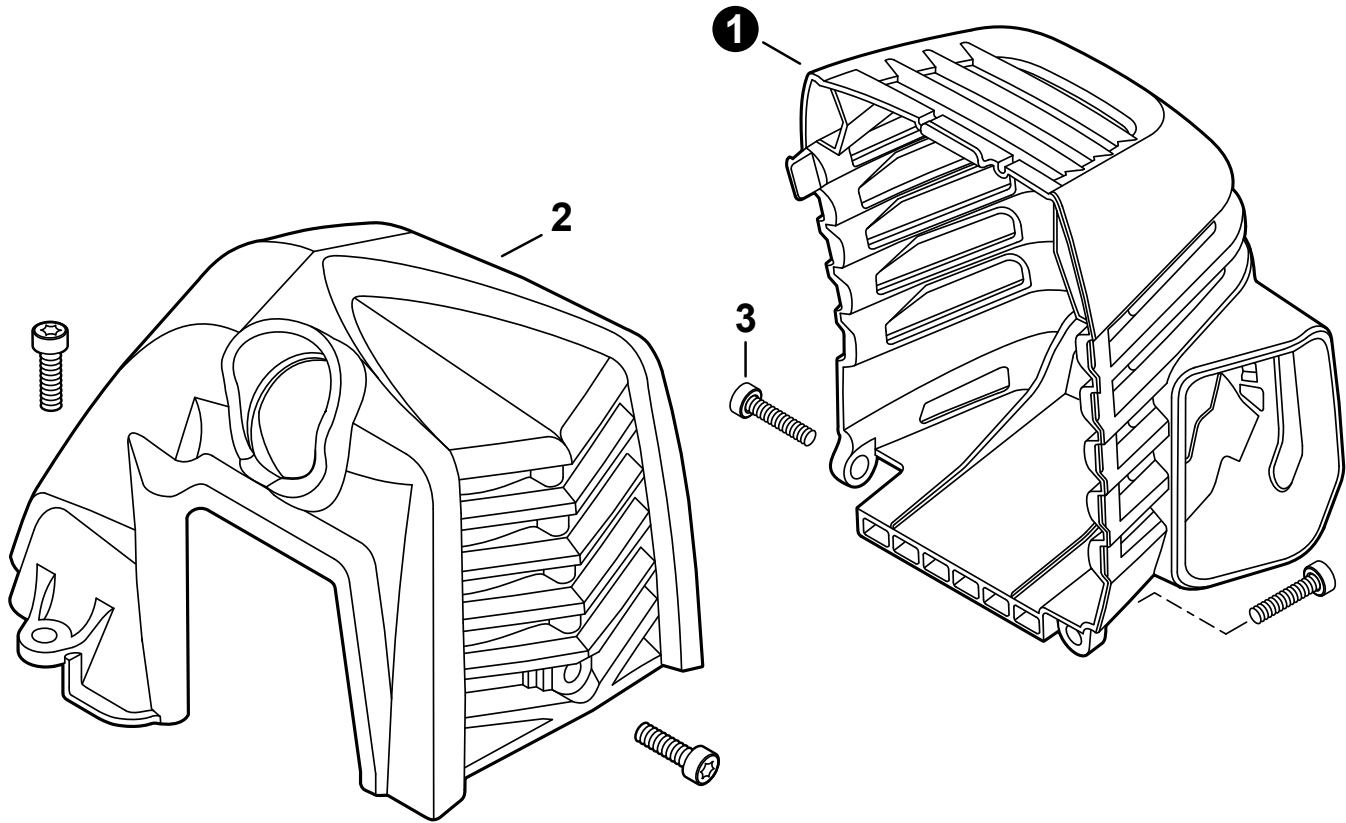

©2018 ECHO, Incorporated. All Rights Reserved

25.4 cc

SERIAL NUMBER
NUMÉRO DE SÉRIE

T89415001001 - T89415999999

P/N 99922204503
REVISED 03/11/19

Engine Cover	3	Main Pipe	14
Couvercle de moteur		Tube de transmission	
Engine	4	Control Handle	15
Moteur		Poignée de commande	
Engine	5	Gear Case	16
Moteur		Boîtier d'engrenage	
Carburetor	6	Handle - Support	17
Carburateur		Poignée de support	
Carburetor	7	Debris Shield	18
Carburateur		Pare-débris	
Intake	8	Trimmer Head - SPEED-FEED 400	19
Admission		Tête de coupe SPEED-FEED 400	
Exhaust	9	Labels	20
Échappement		Étiquettes	
Ignition	10	Maintenance Kits	21
Allumage		Trousse d'entretien	
Starter	11	Bulk Pipe	21
Lanceur à rappel		Tuyau en vrac	
Fuel System	12	Bulk Starter Rope	21
Système de carburant		Corde du démarreur en vrac	
Fan Case	13		
Couvre-ventilateur			