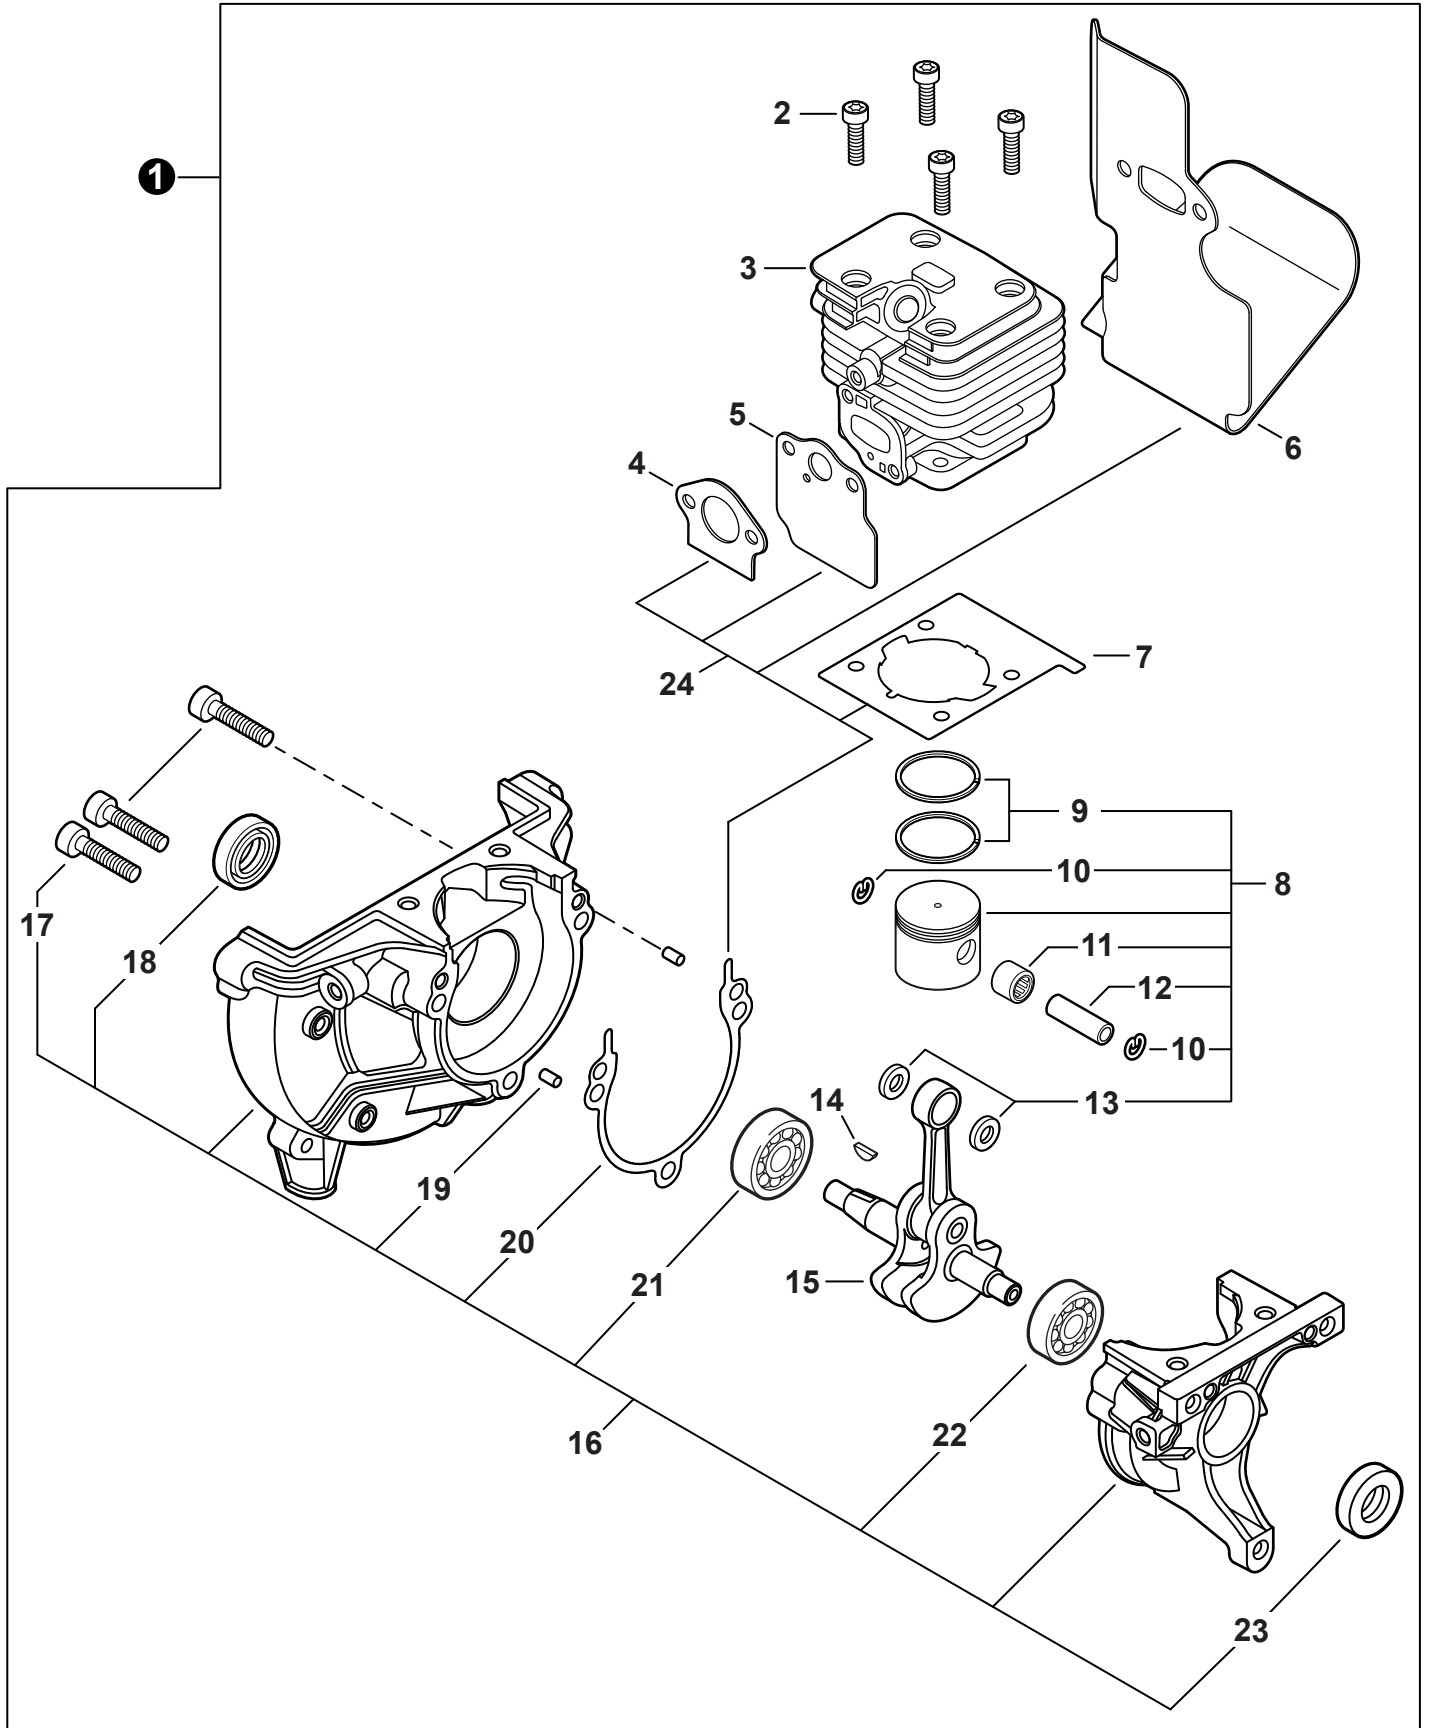

NO.	PART NUMBER	QTY.	DESCRIPTION	NOM DE LA PIÈCE
1	A320001200	1	COVER, MUFFLER	COUVERCLE DU SILENCIEUX
2	A160003280	1	COVER, ENGINE	COUVERCLE DE MOTEUR
3	V835000010	4	BOLT, TORX 5×12	BOULON TORX 5×12

NO.	PART NUMBER	QTY.	DESCRIPTION	NOM DE LA PIÈCE
1	SB1118	1	SHORT BLOCK	BLOC MOTEUR EMBIELLÉ
2	V805000210	4	+BOLT, TORX 5×20	+BOULON TORX 5×20
3	A130002330	1	+CYLINDER	+CYLINDRE
4	V103001900	1	+GASKET, INTAKE	+JOINT D'ADMISSION
5	V103001890	1	+HEAT SHIELD, INTAKE	+BOUCLIER THERMIQUE ADMISSION
6	V104002310	1	+HEAT SHIELD, EXHAUST	+BOUCLIER THERMIQUE ÉCHAPPEMENT
7	V100000840	1	+GASKET, CYLINDER	+JOINT CYLINDRE
8	P021050840	1	+PISTON KIT	+KIT DE PISTON
9	A101000010	2	++RING, PISTON	++SEGMENT DE PISTON
10	10001503931	2	++RING, SNAP	++ANNEAU ÉLASTIQUE
11	V554000020	1	++BEARING, NEEDLE 9	++ROULEMENT À AIGUILLES 9
12	10001335430	1	++PIN, PISTON	++AXE DE PISTON
13	10001453630	2	++WASHER, THRUST	++RONDELLE DE BUTÉE
14	10014212330	1	+KEY, WOODRUFF	+CLAVETTE-DISQUE
15	A011001460	1	+CRANKSHAFT ASSY	+VILEBREQUIN COMPLET
16	P021050850	1	+CRANKCASE KIT	+KIT DE CARTER DE MOTEUR
17	V805000220	3	++BOLT, TORX 5×25	++BOULON TORX 5×25
18	10021242031	1	++SEAL, OIL 12	++JOINT D'HUILE 12
19	90033040080	2	++PIN, LOCATING 4×8	++GOUPILLE DE POSITIONNEMENT 4×8
20	V102000300	1	++GASKET, CRANKCASE	++JOINT CARTER DE MOTEUR
21	90080036001	1	++BEARING, BALL 6001	++ROULEMENT À BILLES 6001
22	90081036000	1	++BEARING, BALL	++ROULEMENT À BILLES
23	V503000040	1	++SEAL, OIL 10	++JOINT D'HUILE 10
24	P021051540	1	GASKET KIT: ENGINE, INTAKE, EXHAUST	KIT DE JOINTS - MOTEUR, ADMISSION, ÉCHAPPEMENT