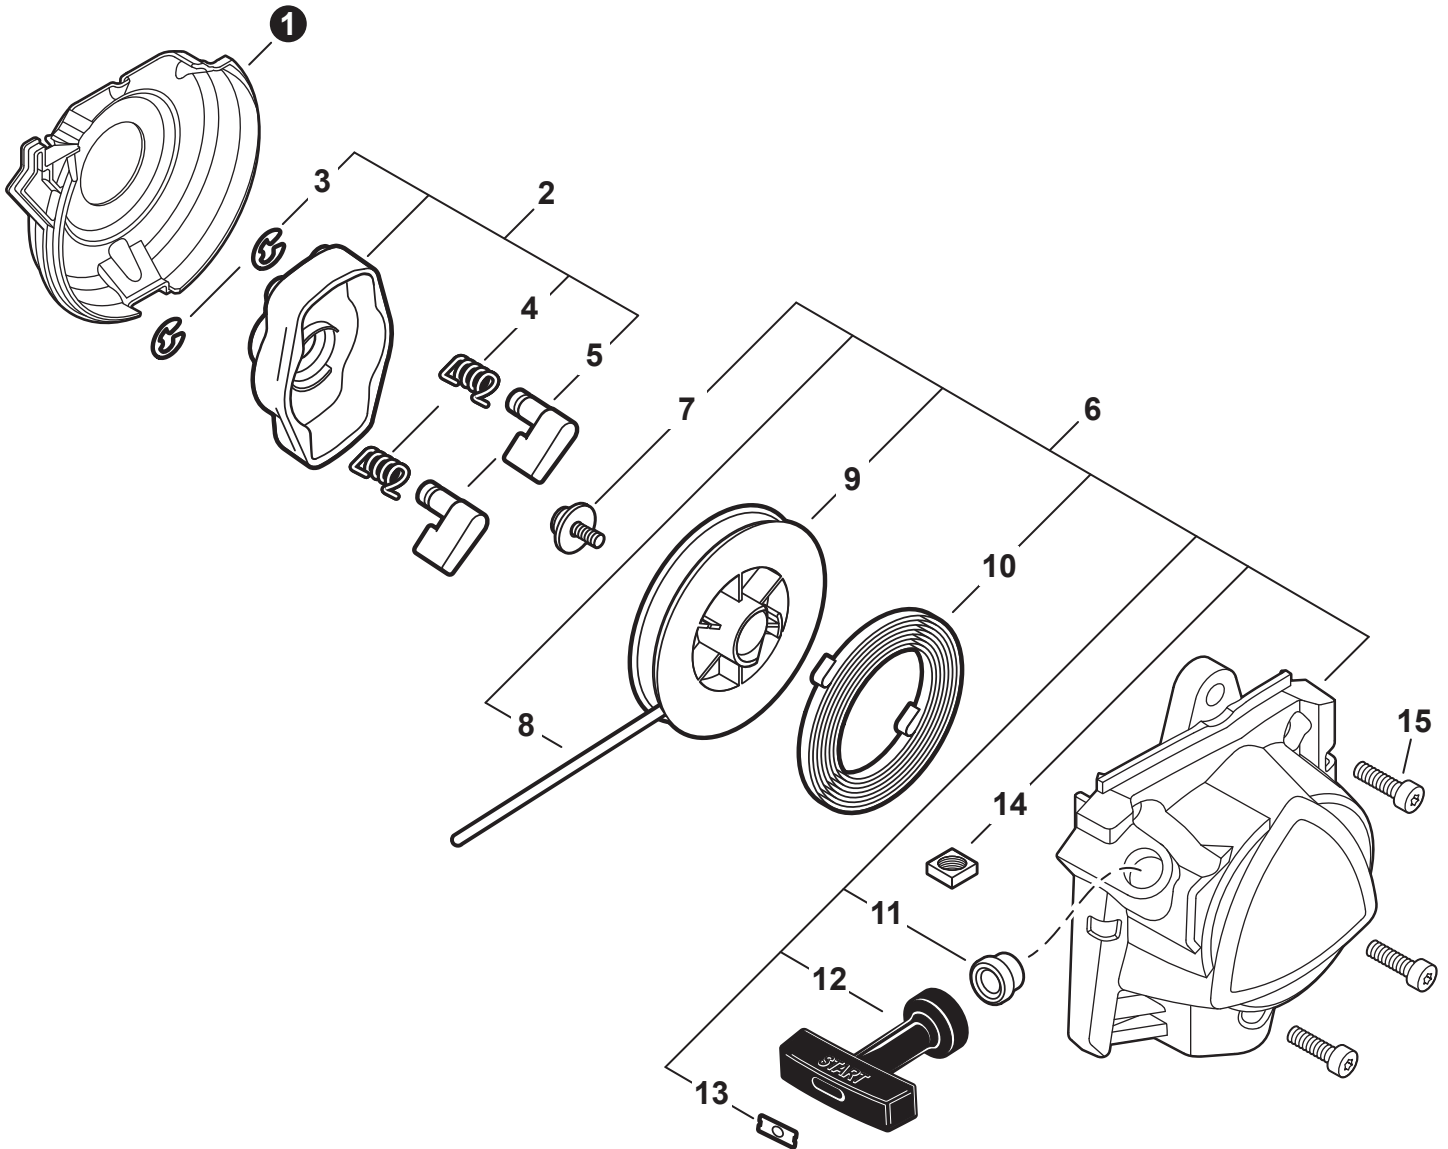

NO.	PART NUMBER	QTY.	DESCRIPTION	NOM DE LA PIÈCE
1	A127000470	1	COVER, DUST	COUVERCLE PARE-POUSSIÈRE
2	A052000030	1	PAWL ASSY, STARTER	CLIQUET DE LANCEUR À RAPPEL COMPLET
3	P022002100	2	+E-RING 4	+BAGUE EN E 4
4	17723440630	2	+SPRING, RETURN	+RESSORT DE RAPPEL
5	A514000120	2	+PAWL, STARTER	+CLIQUET
6	A051003210	1	STARTER ASSY, RECOIL	ASSEMBLAGE DU LANCEUR À RAPPEL
7	17723644330	1	+SCREW	+VIS
8	P022043690	1	+ROPE, STARTER	+CORDE DU DÉMARREUR
9	17721540630	1	+REEL, ROPE	+ENROULEUR DE CÂBLE
10	17722040630	1	+SPRING, RECOIL	+RESSORT DE RAPPEL
11	17722742030	1	+GUIDE, ROPE	+GUIDE DE CORDE
12	17722827030	1	+GRIP, STARTER	+POIGNÉE DU DÉMARREUR
13	P022037670	1	+RETAINER, ROPE	+RETENUE DE CORDE
14	90056500005	2	+NUT M5	+ÉCROU M5
15	V835000010	3	BOLT, TORX 5×12	BOULON TORX 5×12