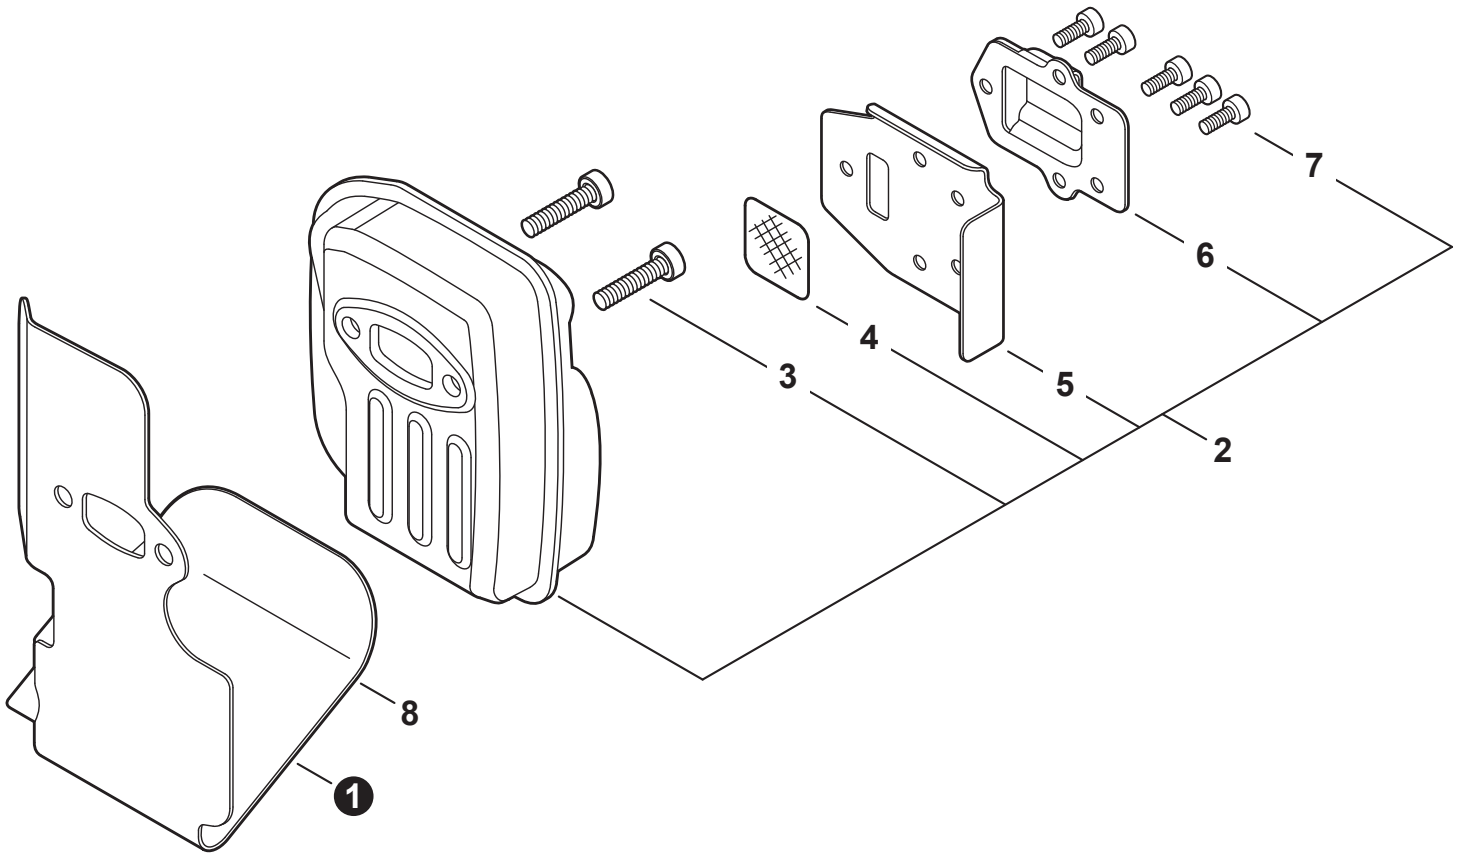

NO.	PART NUMBER	QTY.	DESCRIPTION	NOM DE LA PIÈCE
1	V104002310	1	HEAT SHIELD, EXHAUST	BOULIER THERMIQUE ÉCHAPPEMENT
2	P021050900	1	MUFFLER ASSY	ASSEMBLAGE SILENCIEUX
3	V805000250	2	+BOLT, TORX 5×16	+BOULON TORX 5×16
4	14586240630	1	+SCREEN, SPARK ARRESTER	+PARE-ÉTINCELLES
5	V104002300	1	+GASKET, EXHAUST	+JOINT D'ÉCHAPPEMENT
6	A313002060	1	+GUIDE, EXHAUST	+GUIDE D'ÉCHAPPEMENT
7	V804000030	5	+BOLT, TORX 4×8	+BOULON TORX 4×8
8	P021051540	1	GASKET KIT: ENGINE, INTAKE, EXHAUST	KIT DE JOINTS - MOTEUR, ADMISSION, ÉCHAPPEMENT