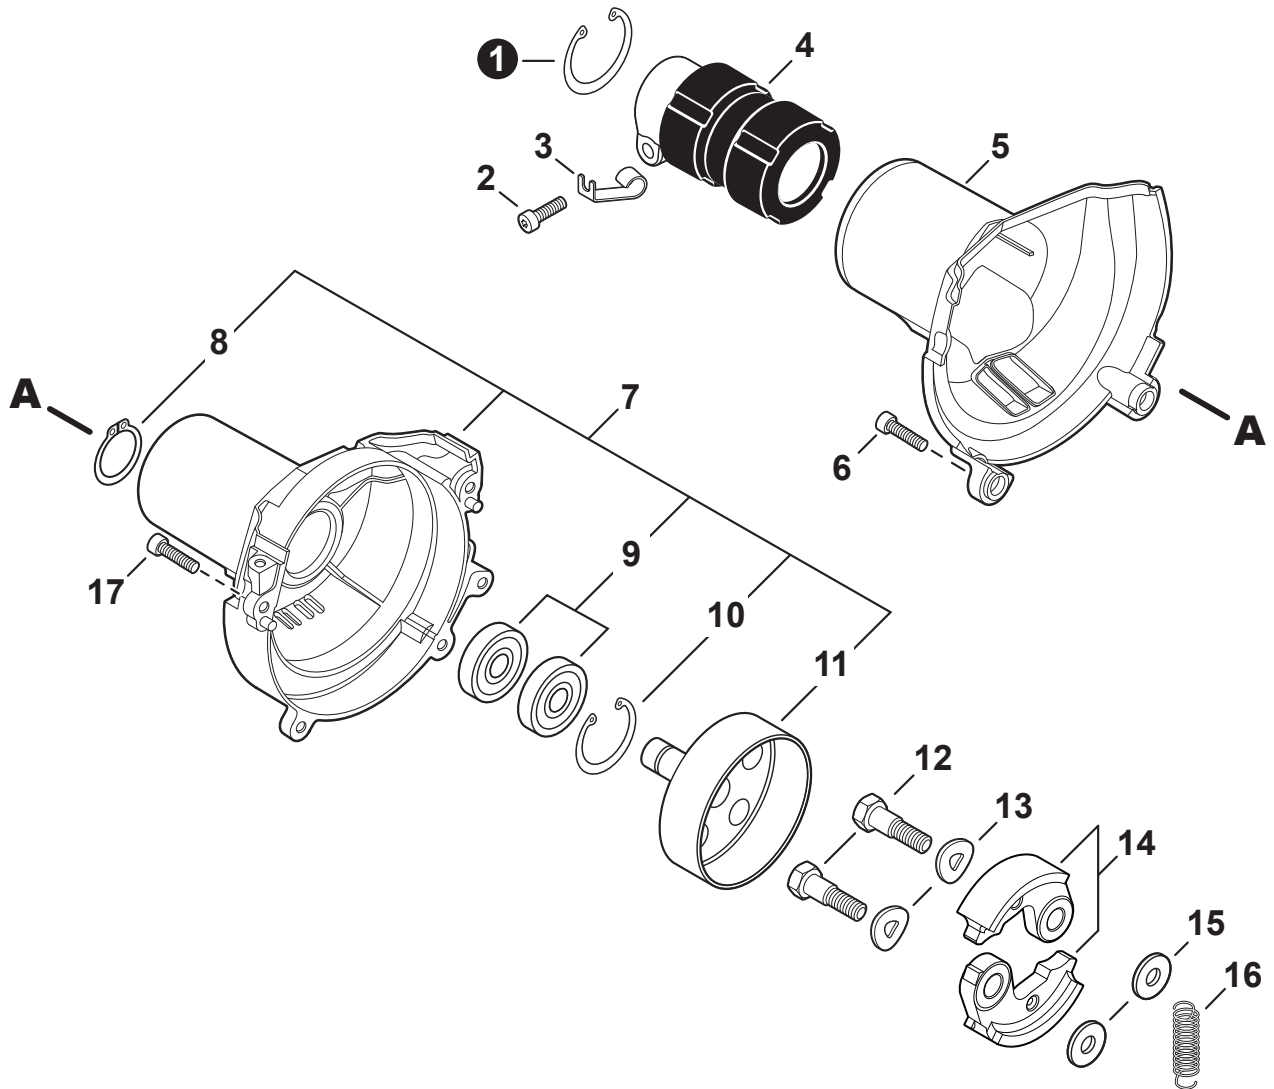

NO.	PART NUMBER	QTY.	DESCRIPTION	NOM DE LA PIÈCE
1	90070200042	1	RING, SNAP Ø42	ANNEAU ÉLASTIQUE Ø42
2	V805000170	1	BOLT, TORX 5×25	BOULON TORX 5×25
3	V490001520	1	CLIP, CABLE	SUPPORT DE CÂBLE
4	A575000690	1	HOLDER, MAIN PIPE	ATTACHE - TUBE DE TRANSMISSION
5	A413000080	1	PROTECTOR, FAN COVER	PROTECTEUR, COUVRE-VENTILATEUR
6	V805000160	2	BOLT, TORX 5×20	BOULON TORX 5×20
7	P021050872	1	COVER ASSY, FAN	ASSEMBLAGE COUVRE-VENTILATEUR
8	90070100012	1	+RING, SNAP 12	+ANNEAU ÉLASTIQUE 12
9	9405106001	2	+BEARING, BALL 6001	+ROULEMENT À BILLES 6001
10	90070200028	1	+RING, SNAP 28	+ANNEAU ÉLASTIQUE 28
11	A556001750	1	+DRUM, CLUTCH	+TAMBOUR D'EMBRAYAGE
12	17504656030	2	BOLT, CLUTCH 8×7.9×M6	BOULON D'EMBRAYAGE 8×7.9×M6
13	17504956030	2	WASHER, SPRING 8.5×16×0.5	RONDELLE ÉLASTIQUE 8.5×16×0.5
14	A553000190	2	SHOE, CLUTCH	SABOT D'EMBRAYAGE
15	17504805530	2	WASHER 6.2×19×1.0	RONDELLE 6.2×19×1.0
16	V451001390	1	SPRING, CLUTCH	RESSORT D'EMBRAYAGE
17	V805000150	2	BOLT, TORX 5×16	BOULON TORX 5×16