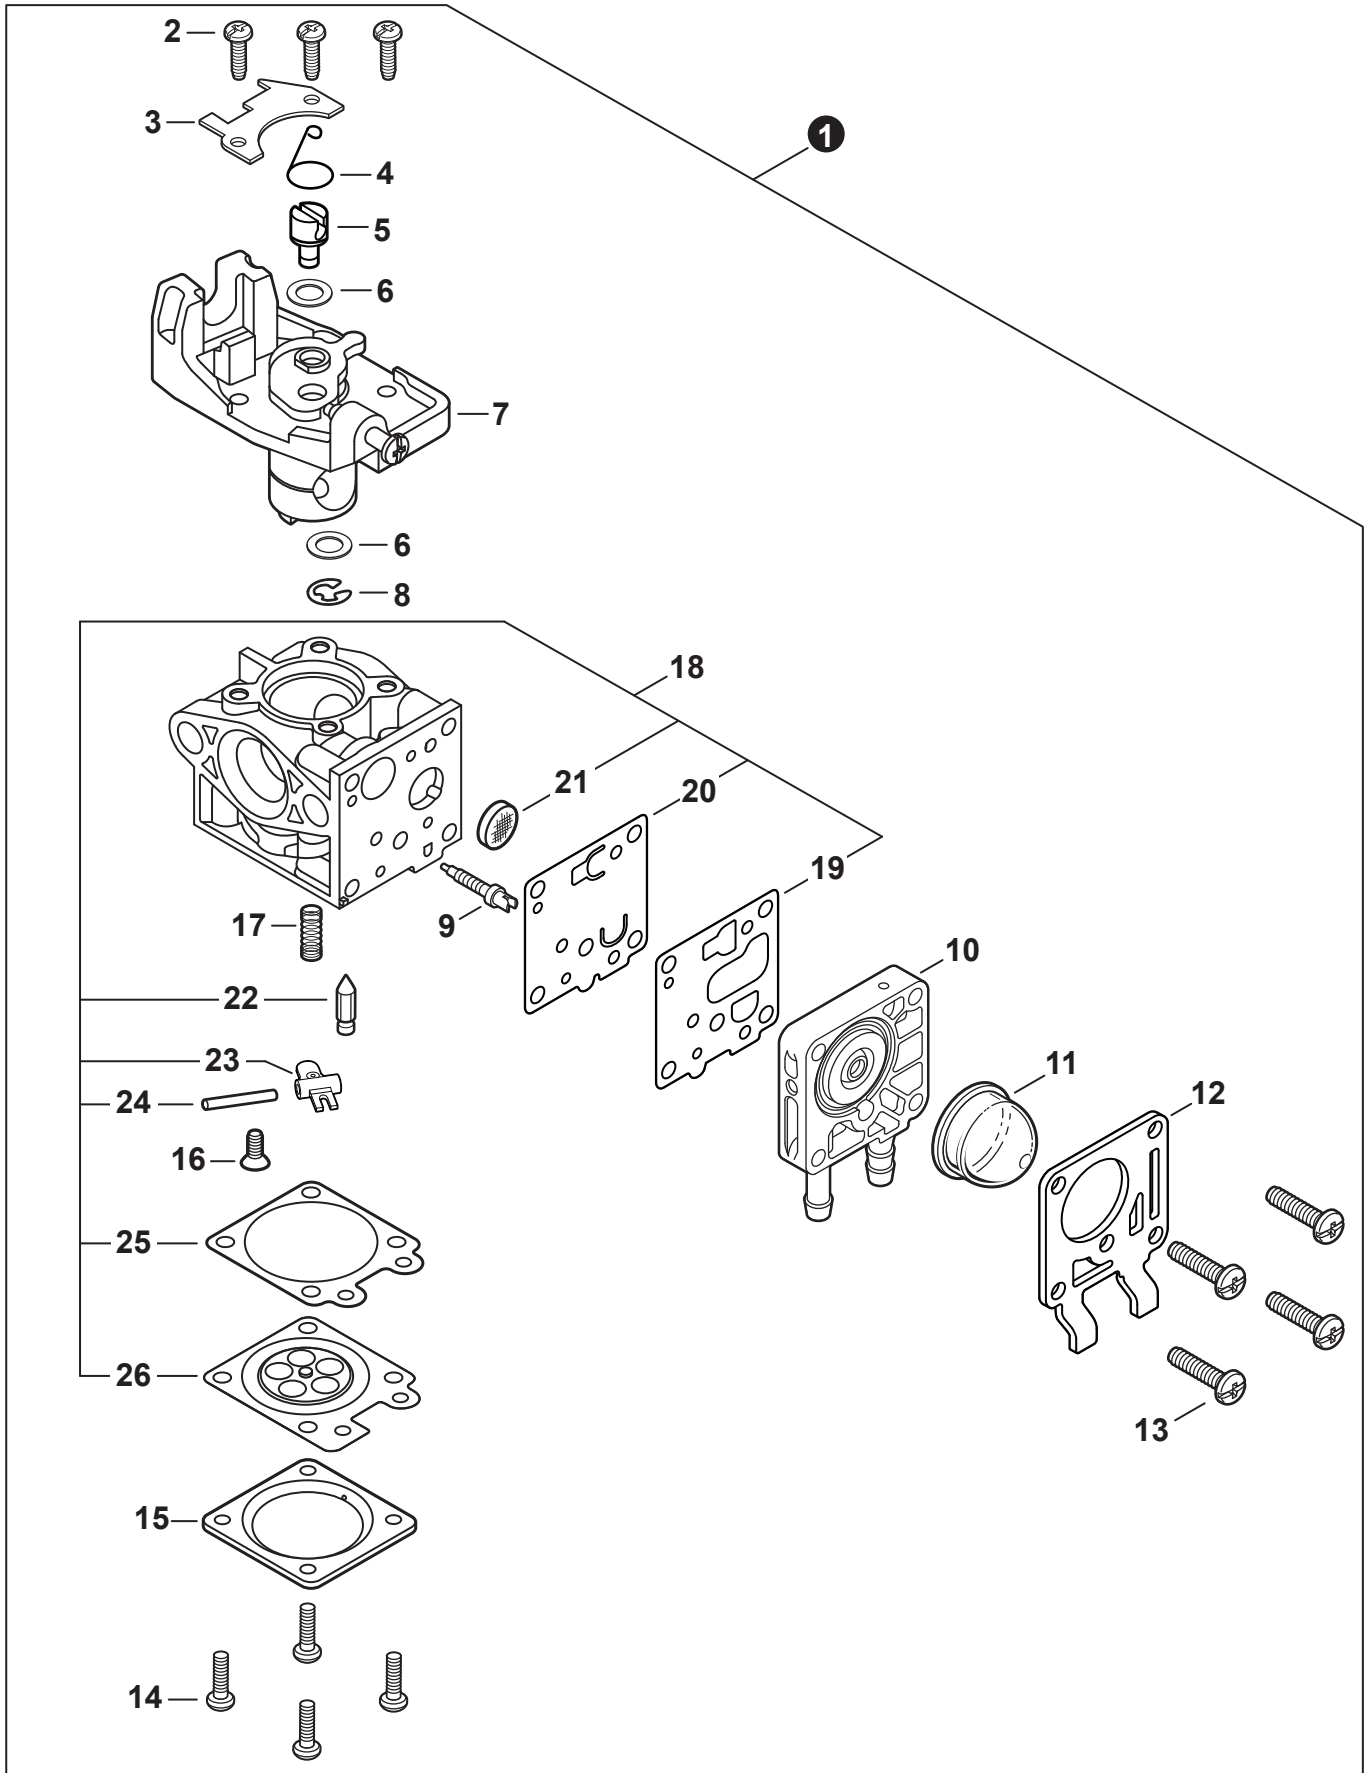

NO.	PART NUMBER	QTY.	DESCRIPTION	NOM DE LA PIÈCE
1	A320001200	1	COVER, MUFFLER	COUVERCLE DU SILENCIEUX
2	A160003280	1	COVER, ENGINE	COUVERCLE DE MOTEUR
3	V835000010	4	BOLT, TORX 5×12	BOULON TORX 5×12

NO.	PART NUMBER	QTY.	DESCRIPTION	NOM DE LA PIÈCE
1	SB1118	1	SHORT BLOCK	BLOC MOTEUR EMBIELLÉ
2	V805000210	4	+BOLT, TORX 5×20	+BOULON TORX 5×20
3	A130002330	1	+CYLINDER	+CYLINDRE
4	V103001900	1	+GASKET, INTAKE	+JOINT D'ADMISSION
5	V103001890	1	+HEAT SHIELD, INTAKE	+BOUCLIER THERMIQUE ADMISSION
6	V104002310	1	+HEAT SHIELD, EXHAUST	+BOUCLIER THERMIQUE ÉCHAPPEMENT
7	V100000840	1	+GASKET, CYLINDER	+JOINT CYLINDRE
8	P021050840	1	+PISTON KIT	+KIT DE PISTON
9	A101000010	2	++RING, PISTON	++SEGMENT DE PISTON
10	10001503931	2	++RING, SNAP	++ANNEAU ÉLASTIQUE
11	V554000020	1	++BEARING, NEEDLE 9	++ROULEMENT À AIGUILLES 9
12	10001335430	1	++PIN, PISTON	++AXE DE PISTON
13	10001453630	2	++WASHER, THRUST	++RONDELLE DE BUTÉE
14	10014212330	1	+KEY, WOODRUFF	+CLAVETTE-DISQUE
15	A011001460	1	+CRANKSHAFT ASSY	+VILEBREQUIN COMPLET
16	P021050850	1	+CRANKCASE KIT	+KIT DE CARTER DE MOTEUR
17	V805000220	3	++BOLT, TORX 5×25	++BOULON TORX 5×25
18	10021242031	1	++SEAL, OIL 12	++JOINT D'HUILE 12
19	90033040080	2	++PIN, LOCATING 4×8	++GOUPILLE DE POSITIONNEMENT 4×8
20	V102000300	1	++GASKET, CRANKCASE	++JOINT CARTER DE MOTEUR
21	90080036001	1	++BEARING, BALL 6001	++ROULEMENT À BILLES 6001
22	90081036000	1	++BEARING, BALL	++ROULEMENT À BILLES
23	V503000040	1	++SEAL, OIL 10	++JOINT D'HUILE 10
24	P021051540	1	GASKET KIT: ENGINE, INTAKE, EXHAUST	KIT DE JOINTS - MOTEUR, ADMISSION, ÉCHAPPEMENT