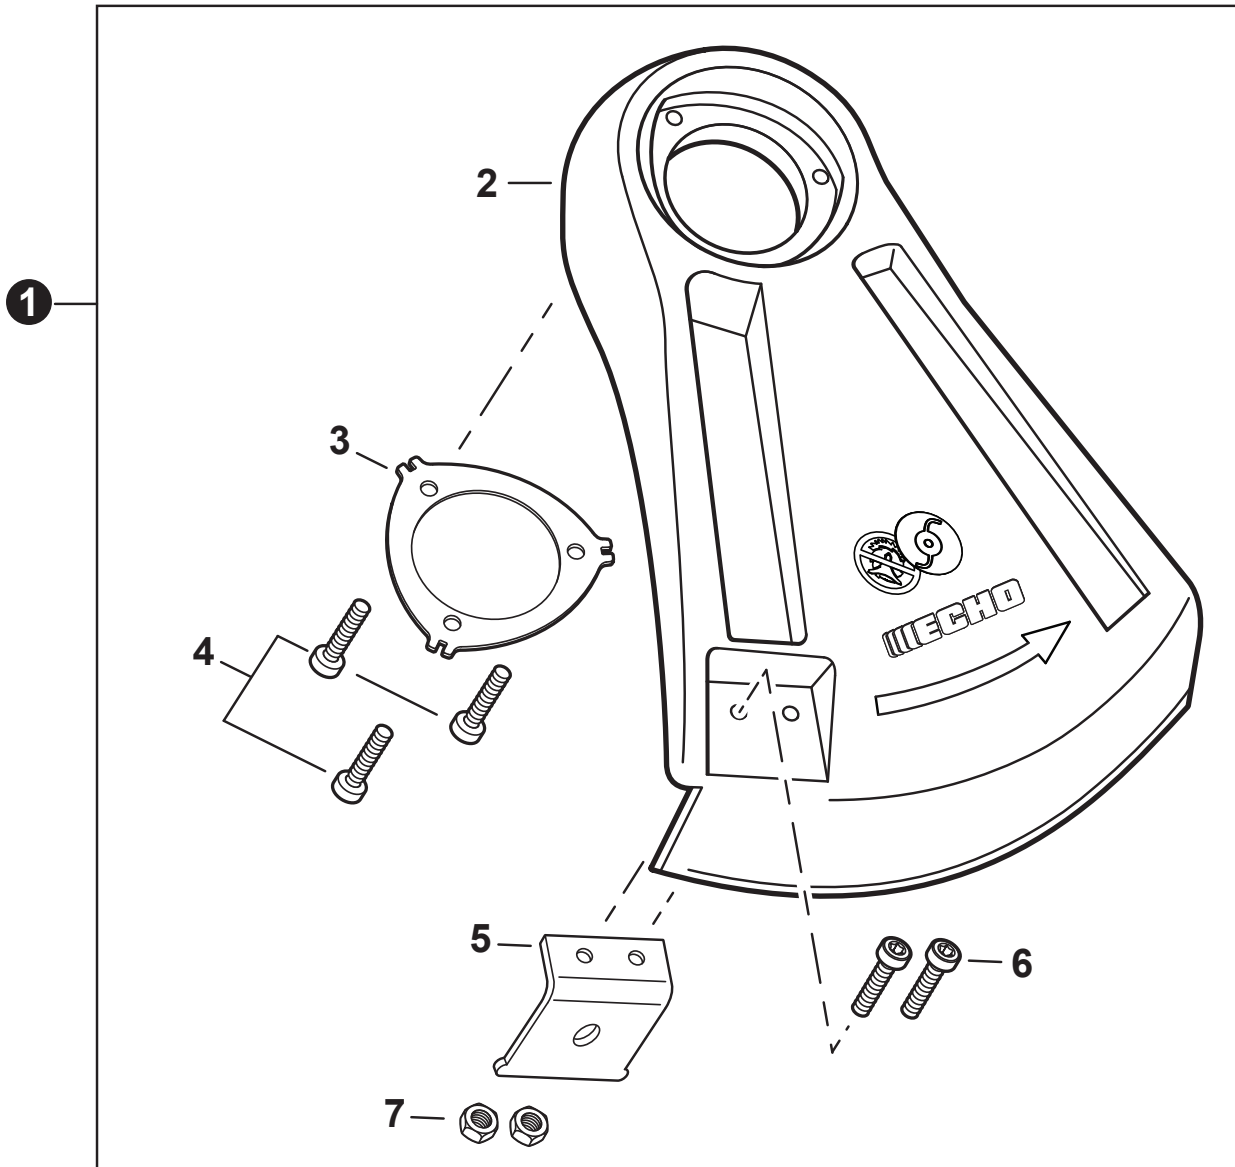

NO.	PART NUMBER	QTY.	DESCRIPTION	NOM DE LA PIÈCE
1	P021047400	1	DEBRIS SHIELD KIT	KIT DE PARE-DÉBRIS
2	C550000032	1	+SHIELD, DEBRIS PLASTIC	+PARE-DÉBRIS PLASTIQUE
3	C552000240	1	+PLATE, SHIELD	+PLAQUE DE PROTECTION
4	V805000150	3	+BOLT, TORX 5×16	+BOULON TORX 5×16
5	C554000080	1	+CUTTER, LINE	+COUTEAU-LIGNE
6	V835000010	2	+BOLT, TORX 5×12	+BOULON TORX 5×12
7	V263000540	2	+NUT M5	+ÉCROU M5