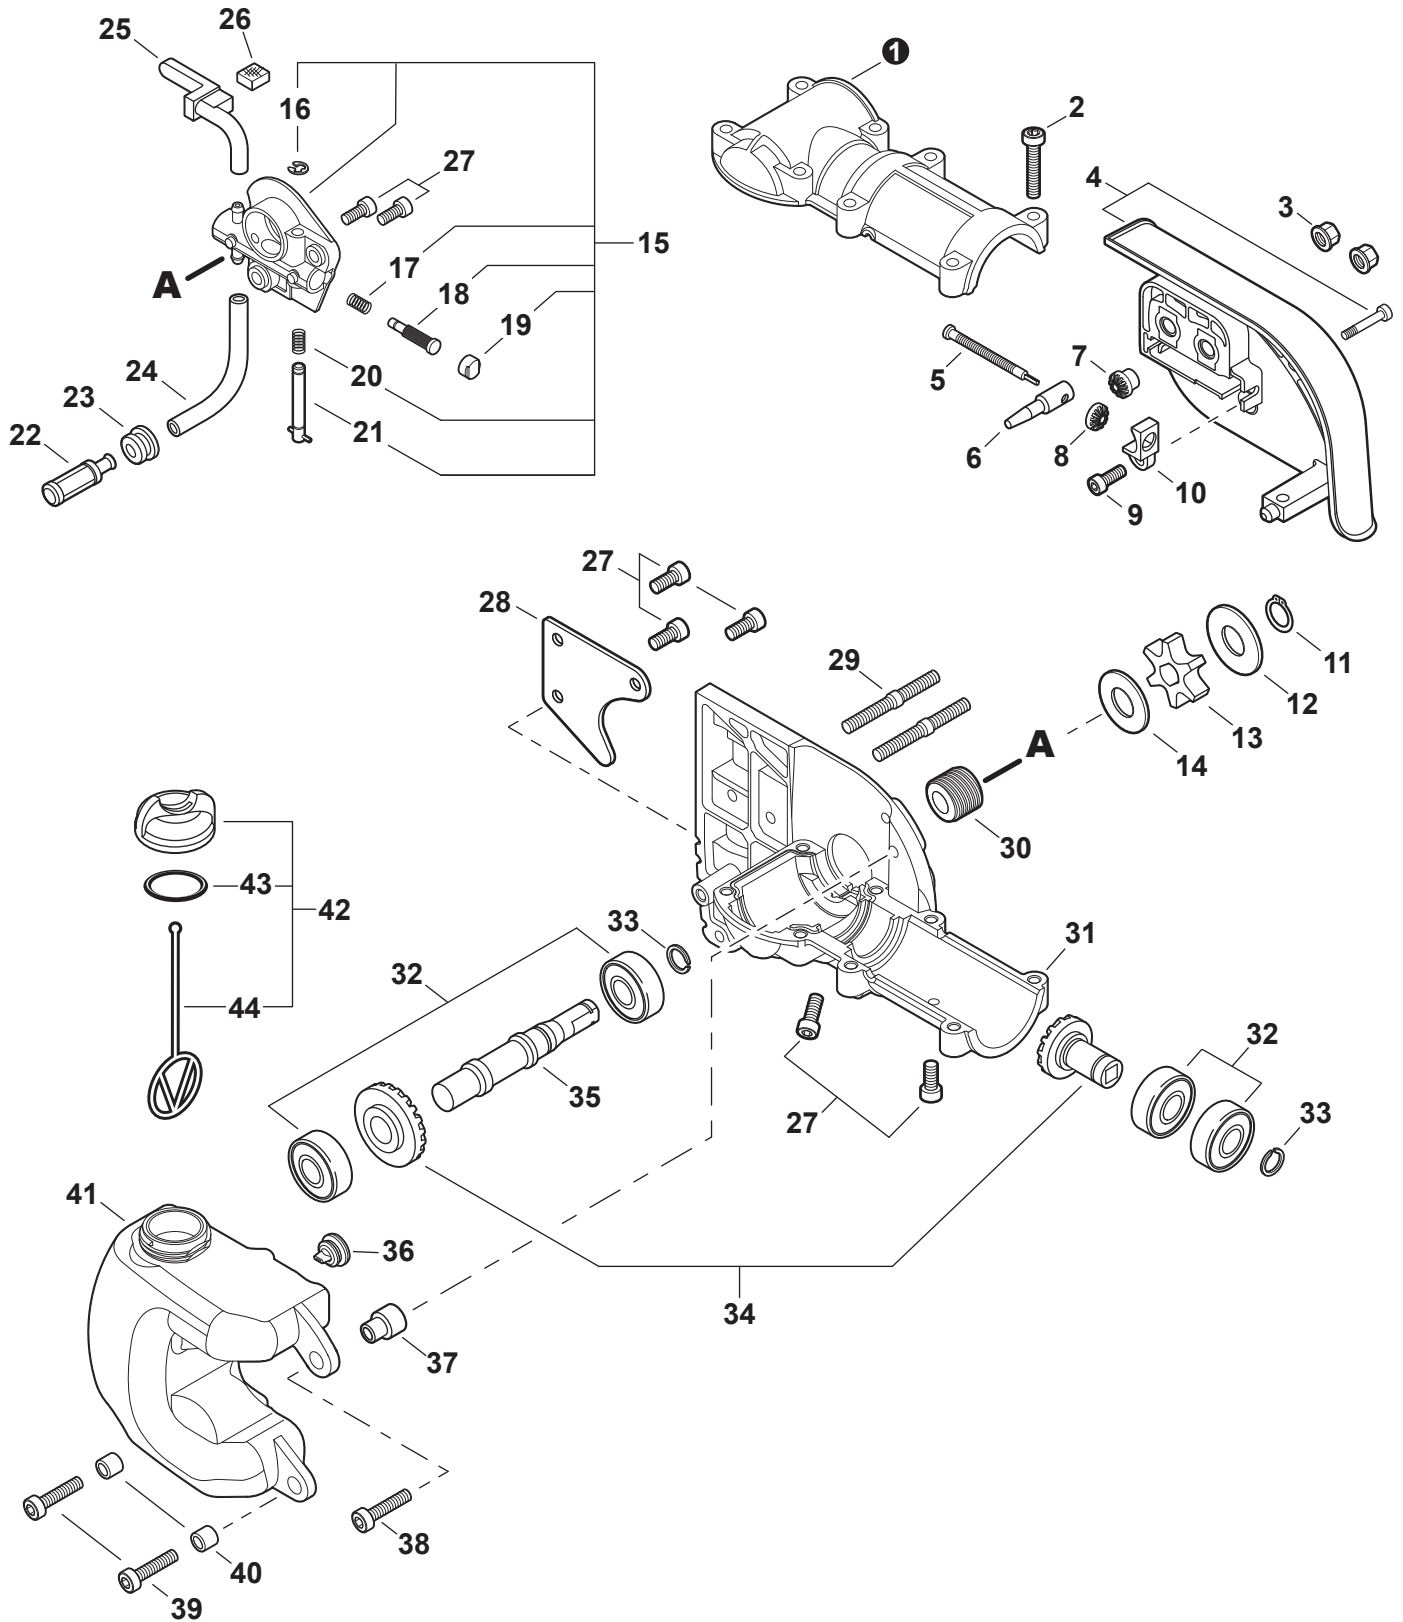

NO.	PART NUMBER	QTY.	DESCRIPTION	NOM DE LA PIÈCE
1	C531000010	1	COVER, GEAR CASE	COUVERCLE BOÎTIER D'ENGRENAGE
2	V805000170	8	BOLT, TORX 5x25	BOULON TORX 5x25
3	43301903933	2	NUT, FLANGE M6	ÉCROU À BRIDE M6
4	C300000921	1	GUARD, SPROCKET	COURVERCLE DE PIGNON
5	V203000041	1	BOLT 5	BOULON 5
6	C309000030	1	TENSIONER, CHAIN	TENDEUR DE CHAÎNE
7	V651000320	1	GEAR - 14 TOOTH	ENGRENAGE - 14 DENTS
8	V651000310	1	GEAR - 14 TOOTH	ENGRENAGE - 14 DENTS
9	V252000040	1	SCREW 4	VIS 4
10	V355000140	1	COLLAR 8	COLLET 8
11	V583000090	1	RING, SNAP	ANNEAU ÉLASTIQUE
12	V307000160	1	WASHER 10	RONDELLE 10
13	C580000070	1	SPROCKET, DRIVE	PIGNON DE COMMANDE
14	17501439131	1	WASHER 10.2x24.5x1.2	RONDELLE 10.2x24.5x1.2
15	C022000010	1	AUTO-OILER ASSY	GRAISSEUR AUTOMATIQUE COMPLET
16	12532715130	1	+E-RING	+BAGUE EN E
17	P022010660	1	+SPRING	+RESSORT
18	P022010650	1	+PLUNGER ASSY	+PISTON COMPLET
19	P022010640	1	+CAP, PLUNGER	+BOUCHON DE PISTON
20	P022010670	1	+SPRING	+RESSORT
21	P022010680	1	+ADJUSTER, OILER	+RÉGLEUR DE GRAISSEUR
22	43620502832	1	FILTER, OIL	FILTRE À HUILE
23	13211501462	1	GROMMET	OEILLET
24	13011012331	1	PIPE 3x6x70	TUYAU 3x6x70
25	V470000181	1	PIPE, OIL OUTLET	TUYAU DE SORTIE À HUILE
26	43724439130	1	PAD, FOAM	COUSSIN MOUSSE
27	V805000130	7	BOLT, TORX 5x10	BOULON TORX 5x10
28	C649000140	1	HOOK	MOUSQUETON
29	V224000040	2	BOLT, STUD 6	GOUJON 6
30	43706338330	1	GEAR, WORM	ENGRENAGE À VIS SANS FIN
31	C531000460	1	CASE, GEAR	BOÎTIER D'ENGRENAGE
32	9404206001	4	BEARING, BALL	ROULEMENT À BILLES
33	90070600012	2	RING, SNAP 12	ANNEAU ÉLASTIQUE 12
34	P021009732	1	GEAR SET	SET D'ENGRENAGES
35	C534000430	1	SHAFT, GEAR	ARBRE-PIGNON
36	13131406320	1	VENT ASSY	ÉVENT COMPLET
37	V354000010	1	COLLAR 6	COLLET 6
38	V805000170	1	BOLT, TORX 5x25	BOULON TORX 5x25
39	V805000160	2	BOLT, TORX 5x20	BOULON TORX 5x20
40	13104528230	2	SPACER 6.2x7.8x6	ENTRETOISE 6.2x7.8x6
41	C200000081	1	TANK, OIL	RESERVOIR D'HUILE
42	P021005592	1	CAP ASSY	BOUCHON COMPLET
43	90072000018	1	+O-RING 18	+JOINT TORIQUE 18
44	A365000050	1	+CONNECTOR, CAP L= 60 MM	+CONNEXION DU BOUCHON L= 60 MM