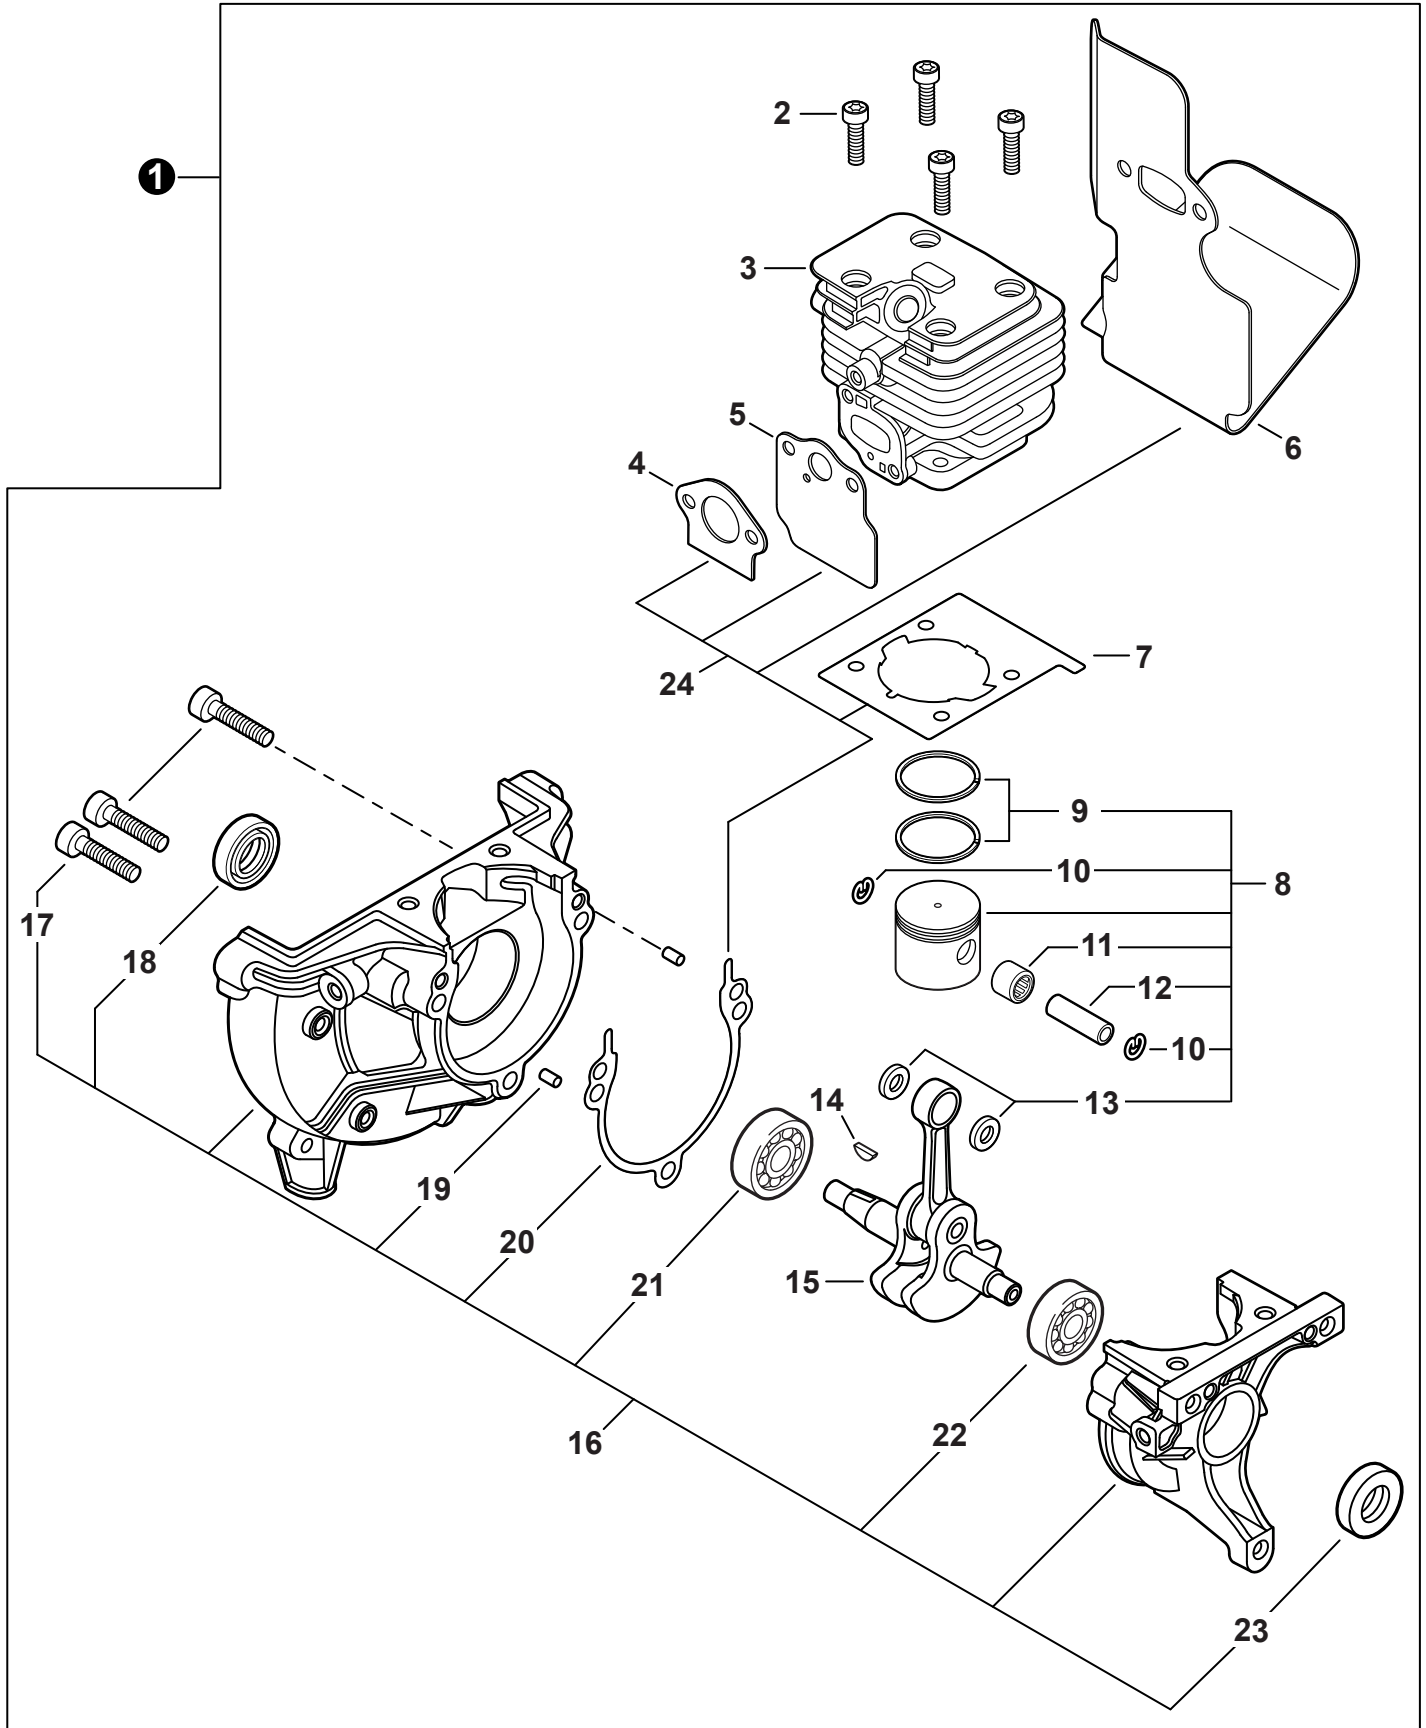

NO.	PART NUMBER	QTY.	DESCRIPTION	NOM DE LA PIÈCE
1	A320001200	1	COVER, MUFFLER	COUVERCLE DU SILENCIEUX
2	A160003280	1	COVER, ENGINE	COUVERCLE DE MOTEUR
3	V835000010	4	BOLT, TORX 5x12	BOULON TORX 5x12

NO.	PART NUMBER	QTY.	DESCRIPTION	NOM DE LA PIÈCE
1	SB1118	1	SHORT BLOCK	MOTEUR COMPLET
2	V805000210	4	+BOLT, TORX 5x20	+BOULON TORX 5x20
3	A130002330	1	+CYLINDER	+CYLINDRE
4	V103001900	1	+GASKET, INTAKE	+JOINT D'ADMISSION
5	V103001890	1	+HEAT SHIELD, INTAKE	+BOUCLIER THERMIQUE ADMISSION
6	V104002310	1	+HEAT SHIELD, EXHAUST	+BOUCLIER THERMIQUE ÉCHAPPEMENT
7	V100000840	1	+GASKET, CYLINDER	+JOINT CYLINDRE
8	P021050840	1	+PISTON KIT	+KIT DE PISTON
9	A101000010	2	++RING, PISTON	++SEGMENT DE PISTON
10	10001503931	2	++RING, SNAP	++ANNEAU ÉLASTIQUE
11	V554000020	1	++BEARING, NEEDLE 9	++ROULEMENT À AIGUILLES 9
12	10001335430	1	++PIN, PISTON	++AXE DE PISTON
13	10001453630	2	++WASHER, THRUST	++RONDELLE DE BUTÉE
14	10014212330	1	+KEY, WOODRUFF	+CLAVETTE-DISQUE
15	A011001460	1	+CRANKSHAFT ASSY	+VILEBREQUIN COMPLET
16	P021050850	1	+CRANKCASE KIT	+KIT DE CARTER DE MOTEUR
17	V805000220	3	++BOLT, TORX 5x25	++BOULON TORX 5x25
18	10021242031	1	++SEAL, OIL 12	++JOINT D'HUILE 12
19	90033040080	2	++PIN, LOCATING 4x8	++GOUPILLE DE POSITIONNEMENT 4x8
20	V102000300	1	++GASKET, CRANKCASE	++JOINT CARTER DE MOTEUR
21	90080036001	1	++BEARING, BALL 6001	++ROULEMENT À BILLES 6001
22	90081036000	1	++BEARING, BALL	++ROULEMENT À BILLES
23	V503000040	1	++SEAL, OIL 10	++JOINT D'HUILE 10
24	P021051540	1	GASKET KIT: ENGINE, INTAKE, EXHAUST	KIT DE JOINTS - MOTEUR, ADMISSION, ÉCHAPPEMENT