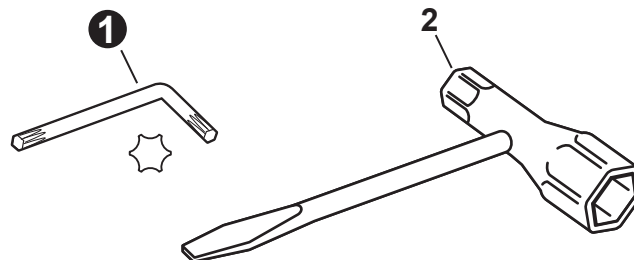

Tools

Outils

NO.	PART NUMBER	QTY.	DESCRIPTION	NOM DE LA PIÈCE
1	X605000060	1	WRENCH, T27 80x30	CLÉ T27 80x30
2	X601000030	1	T-WRENCH 10x16 MM	CLÉ EN T 10x16 MM