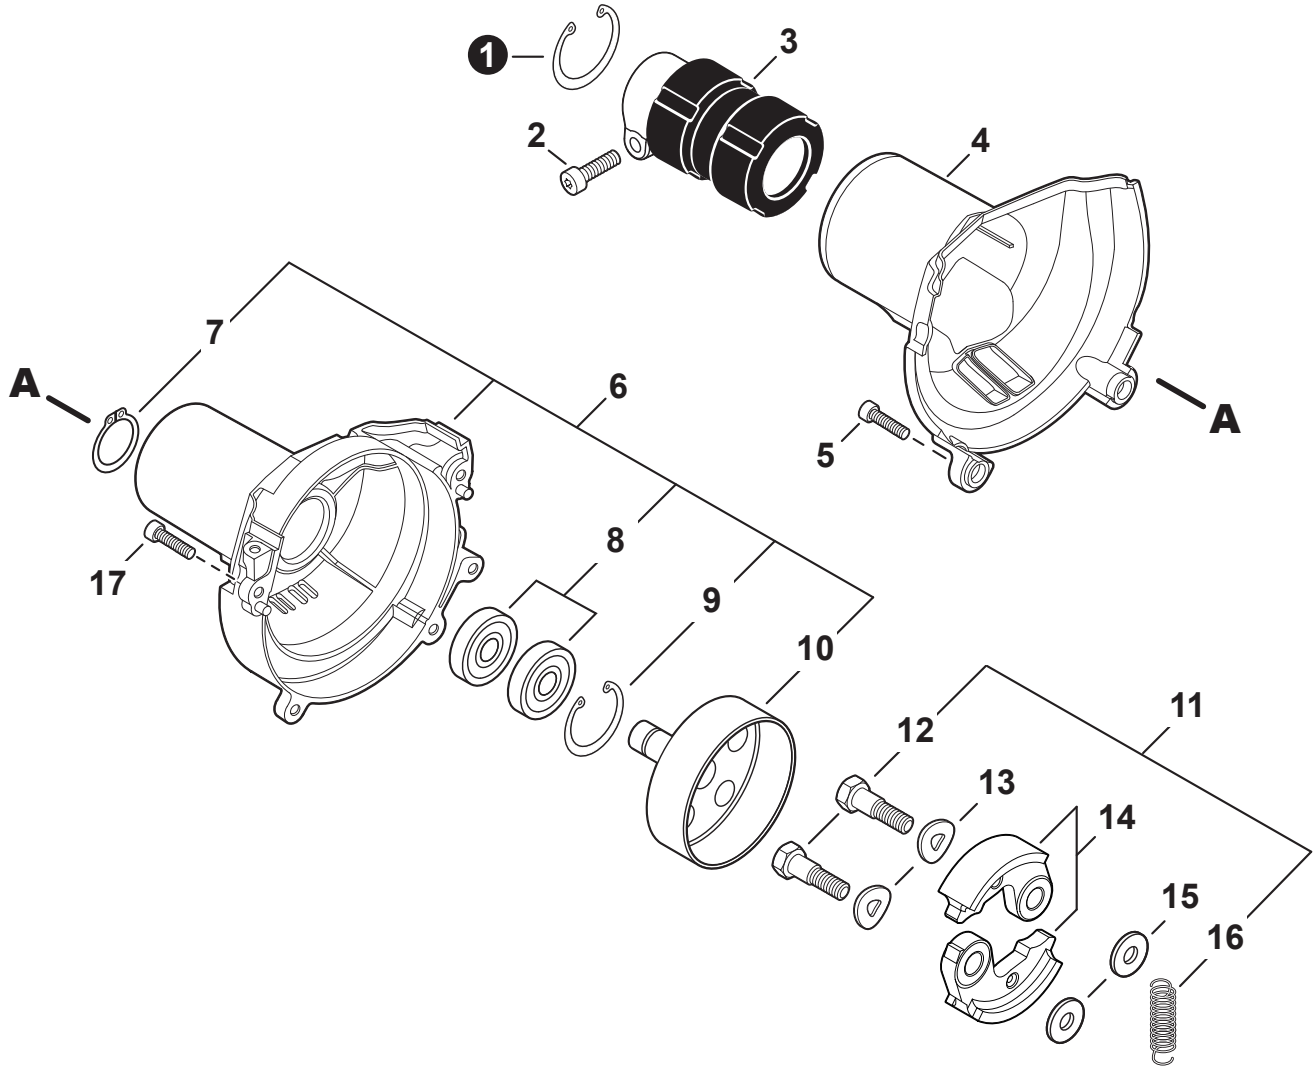

NO.	PART NUMBER	QTY.	DESCRIPTION	NOM DE LA PIÈCE
1	90070200042	1	RING, SNAP 42	ANNEAU ÉLASTIQUE 42
2	V805000170	1	BOLT, TORX 5x25	BOULON TORX 5x25
3	61092255931	1	HOLDER, MAIN PIPE	ATTACHE - TUBE DE TRANSMISSION
4	A413000080	1	PROTECTOR, FAN COVER	PROTECTEUR, COUVRE-VENTILATEUR
5	V805000160	2	BOLT, TORX 5x20	BOULON TORX 5x20
6	P021052390	1	COVER ASSY, FAN	ASSEMBLAGE COUVRE-VENTILATEUR
7	90070100012	1	+RING, SNAP 12	+ANNEAU ÉLASTIQUE 12
8	9406106001	2	+BEARING, BALL 6001	+ROULEMENT À BILLES 6001
9	90070200028	1	+RING, SNAP 28	+ANNEAU ÉLASTIQUE 28
10	A556001760	1	+DRUM, CLUTCH	+TAMBOUR D'EMBAYAGE
11	P021050860	1	CLUTCH ASSY	BLOC D'EMBAYAGE
12	17504656030	2	+BOLT, CLUTCH 8x7.9xM6	+BOULON D'EMBAYAGE 8x7.9xM6
13	17504956030	2	+WASHER, SPRING 8.5x16x0.5	+RONDELLE ÉLASTIQUE 8.5x16x0.5
14	A553000190	2	+SHOE, CLUTCH	+SABOT D'EMBAYAGE
15	17504805530	2	+WASHER 6.2x19x1.0	+RONDELLE 6.2x19x1.0
16	V451001390	1	+SPRING, CLUTCH	+RESSORT D'EMBAYAGE
17	V805000150	2	BOLT, TORX 5x16	BOULON TORX 5x16