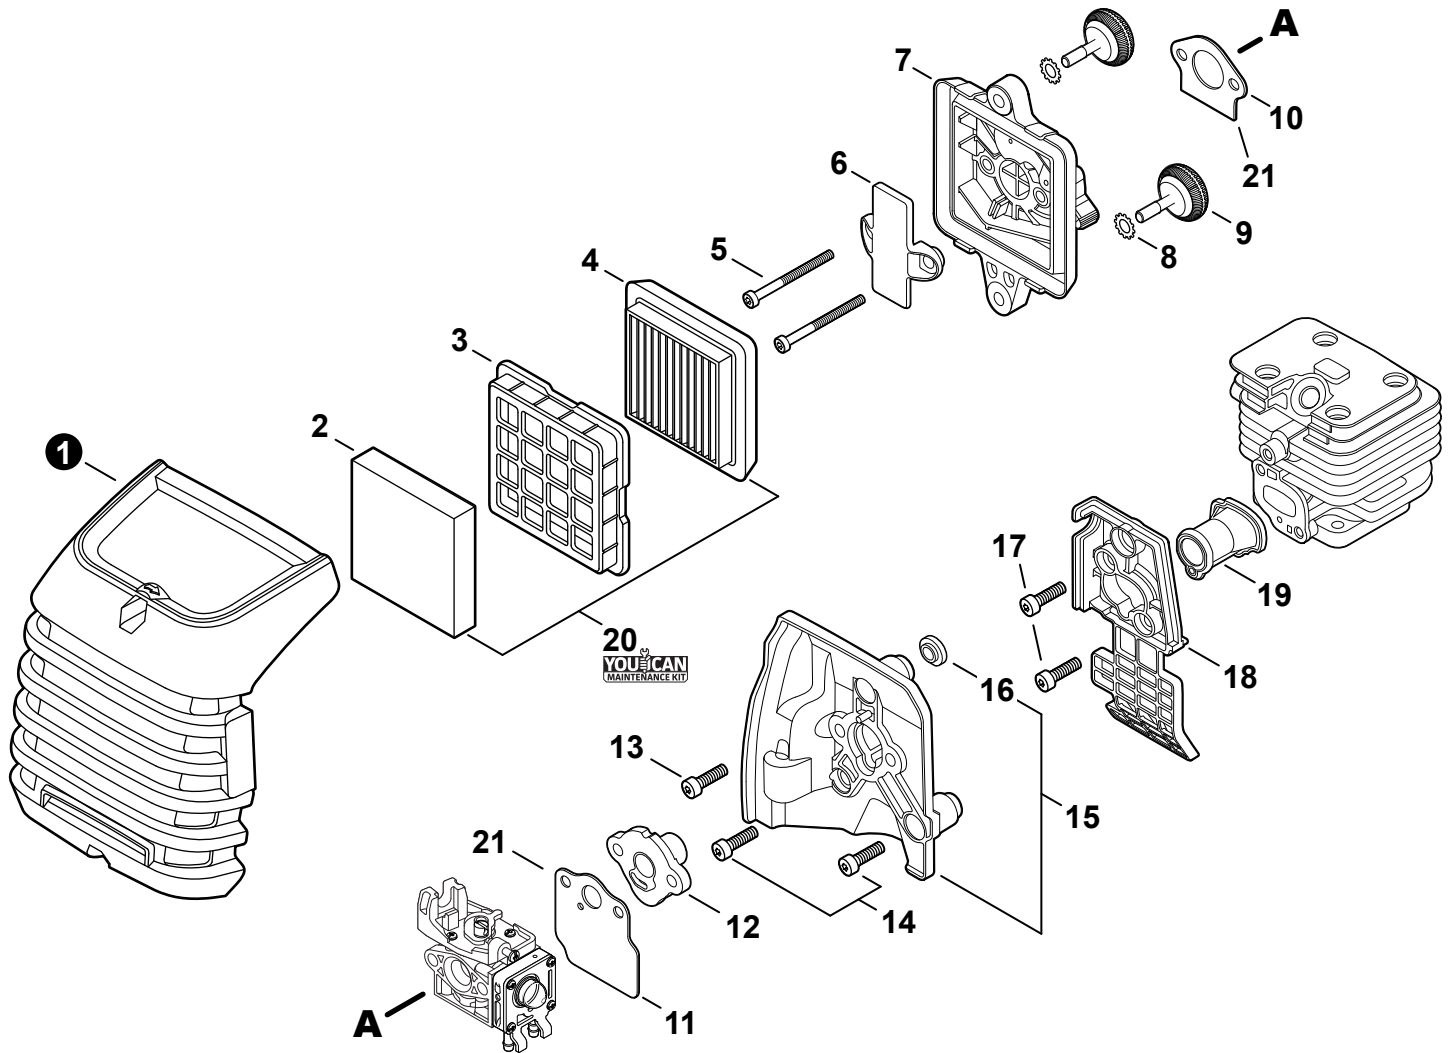

NO.	PART NUMBER	QTY.	DESCRIPTION	NOM DE LA PIÈCE
1	A232001890	1	COVER, AIR FILTER	COUVERCLE DU FILTRE D'AIR
2	A226002040	1	PRE-FILTER, FOAM	PRÉ-FILTRE EN MOUSSE
3	A227000050	1	RETAINER, PRE-FILTER	ATTACHE, PRÉ-FILTRE
4	A226002030	1	FILTER, AIR	FILTRE D'AIR
5	V805000340	2	BOLT, TORX 5x60	BOULON TORX 5x60
6	A244000370	1	PLATE, PREVENT	PLAQUE, PRÉVENTION
7	P021050880	1	CASE, AIR FILTER	BOÎTIER DE FILTRE D'AIR
8	V340000210	2	WASHER, LOCK	RONDELLE FREIN
9	V299000640	2	THUMBSCREW	VIS À SERRAGE À MAIN
10	V103001900	1	GASKET, INTAKE	JOINT D'ADMISSION
11	V103001890	1	HEAT SHIELD, INTAKE	BOUCLIER THERMIQUE ADMISSION
12	A209001000	1	BOOT, INSULATOR PLATE	BOTTE, PLAQUE ISOLANTE
13	V855000000	1	BOLT, TORX 5x20	BOULON TORX 5x20
14	V805000150	2	BOLT, TORX 5x16	BOULON TORX 5x16
15	A209001010	1	PLATE, INSULATOR	PLAQUE ISOLANTE
16	V353000020	1	+COLLAR 5	+COLLET 5
17	V253001020	2	SCREW 5x16	VIS 5x16
18	A206000040	1	HOLDER, BELLOWS	SUPPORT DE SOUFFLET
19	A202000300	1	BELLOWS, INTAKE	SOUFFLET D'ADMISSION
20	90181Y	1	TUNE-UP KIT - YOUCAN™	TROUSSE DE MISE AU POINT - YOUCAN™
21	P021051540	1	GASKET KIT: ENGINE, INTAKE, EXHAUST	KIT DE JOINTS - MOTEUR, ADMISSION, ÉCHAPPEMENT