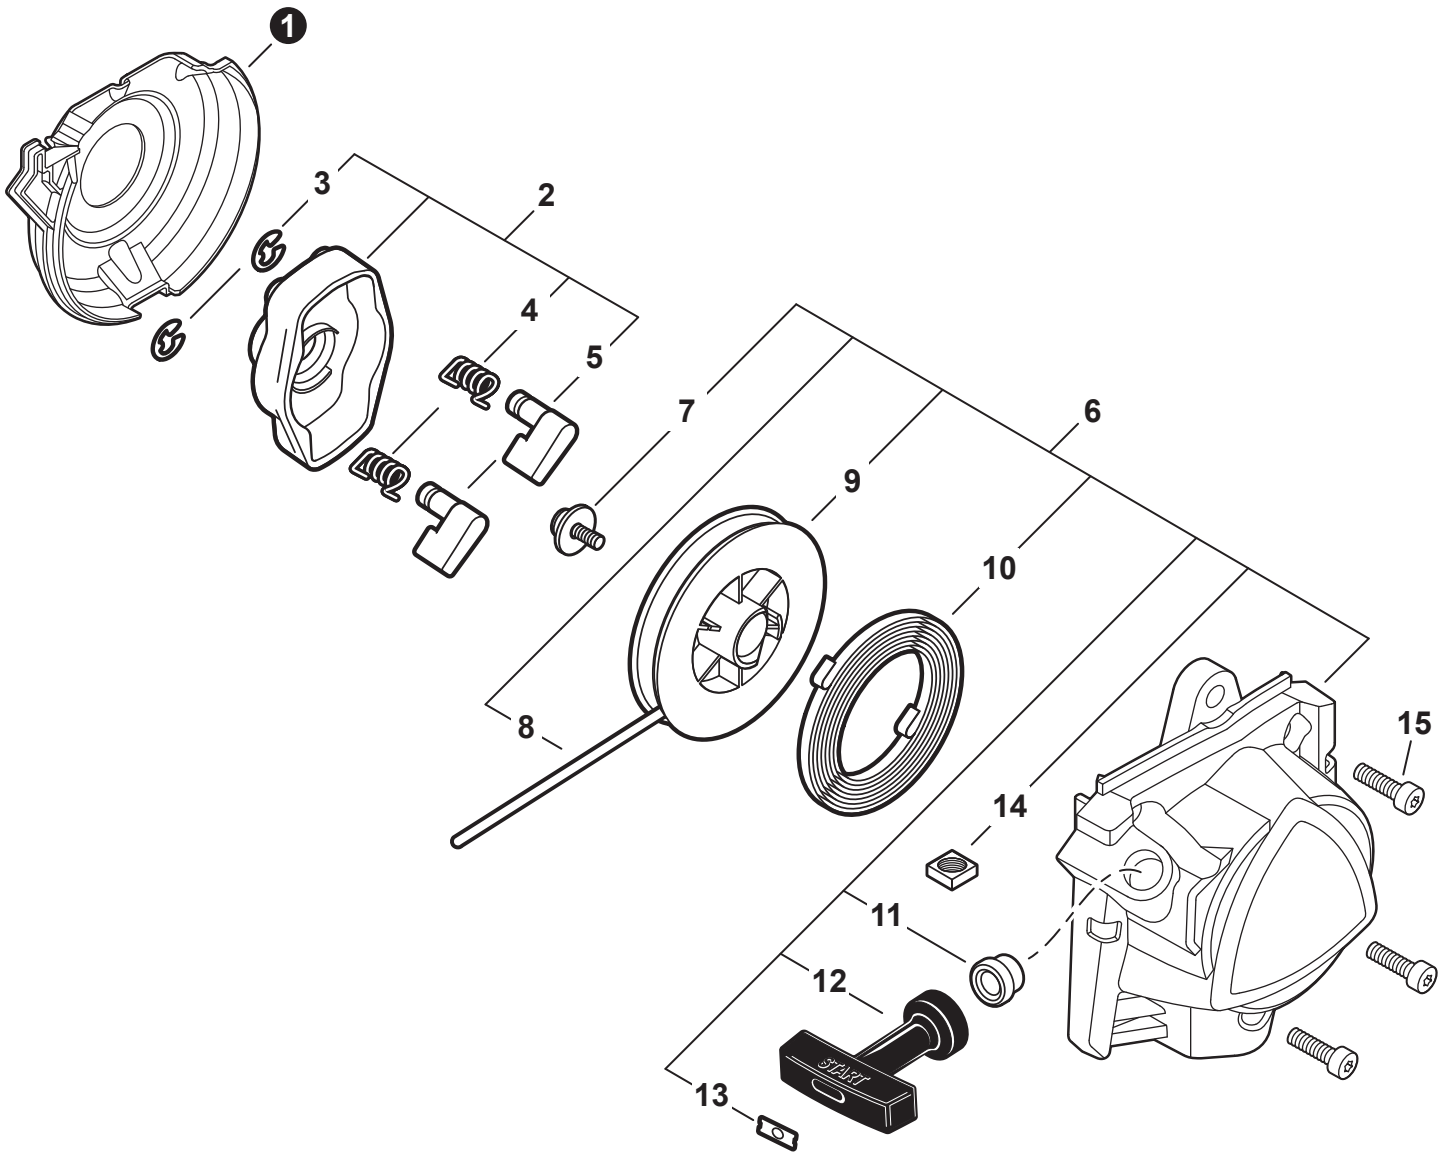

NO.	PART NUMBER	QTY.	DESCRIPTION	NOM DE LA PIÈCE
1	A127000470	1	COVER, DUST	COUVERCLE PARE-POUSSIÈRE
2	A052000030	1	PAWL ASSY, STARTER	CLIQUET DE LANCEUR À RAPPEL COMPLET
3	P022002100	2	+E-RING 4	+BAGUE EN E 4
4	17723440630	2	+SPRING, RETURN	+RESSORT DE RAPPEL
5	A514000120	2	+PAWL, STARTER	+CLIQUET
6	A051003210	1	STARTER ASSY, RECOIL	ASSEMBLAGE DU LANCEUR À RAPPEL
7	17723644330	1	+SCREW	+VIS
8	P022043690	1	+ROPE, STARTER	+CORDE DU DÉMARREUR
9	17721540630	1	+REEL, ROPE	+BOBINE DE CORDE
10	17722040630	1	+SPRING, RECOIL	+RESSORT DE RAPPEL
11	17722742030	1	+GUIDE, ROPE	+GUIDE DE CORDE
12	17722827030	1	+GRIP, STARTER	+POIGNÉE DU DÉMARREUR
13	P022037670	1	+RETAINER, ROPE	+RETENUE DE CORDE
14	90056550005	2	+NUT - 5 - SQUARE	+ÉCROU - 5 - CARRÉ
15	V805000140	3	BOLT, TORX 5x12	BOULON TORX 5x12