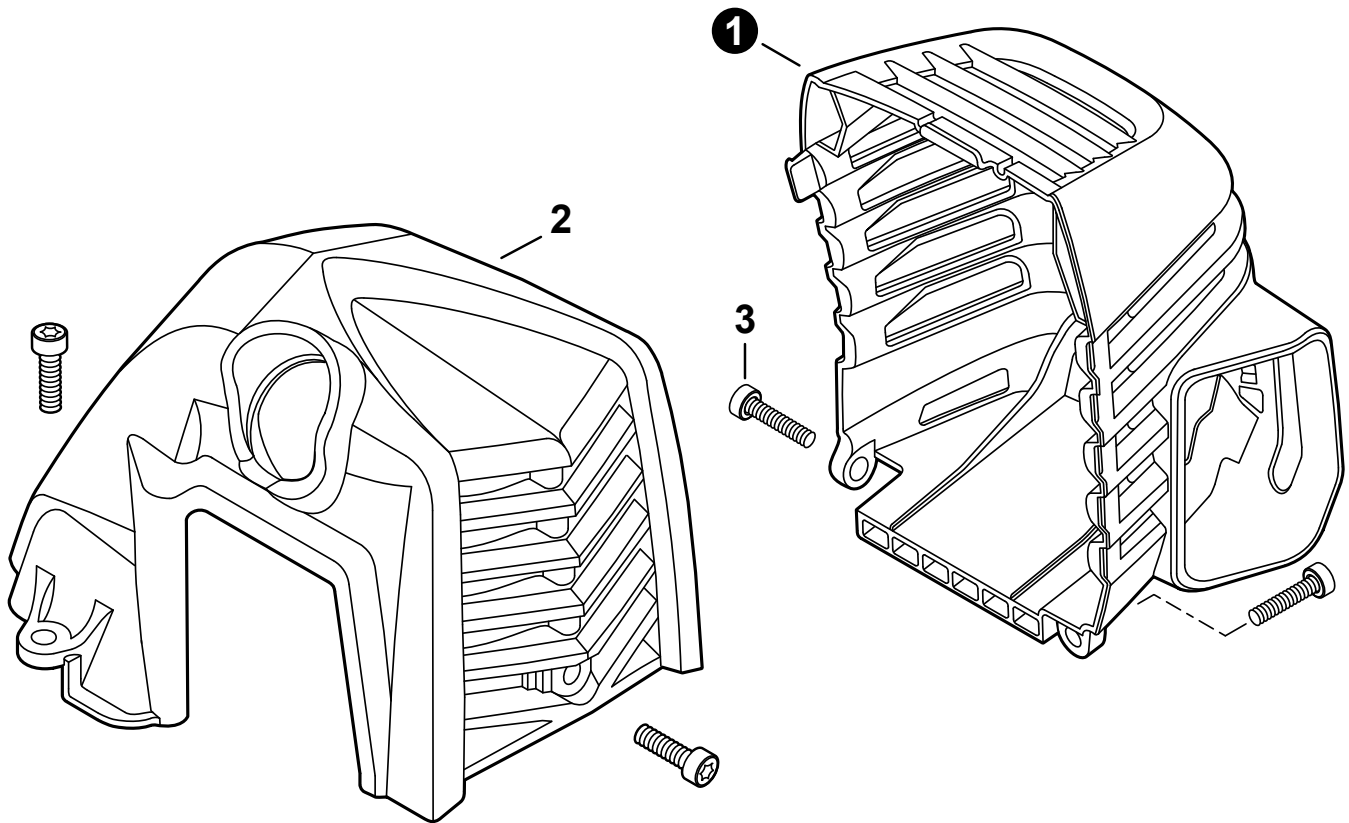

PARTS CATALOG
LISTA DE PIEZAS

PPF-2620
Power Pruner®
Émondeur Power Pruner®

25.4 cc

SERIAL NUMBER
 NUMÉRO DE SÉRIE

E60615001001 - E60615999999

P/N 99922205217
 REVISED 03/03/23

Engine Cover	3	Caja de engranajes	
Cubierta de motor			
Engine	4	Gear Case	17
Motor		Caja de engranajes	
Engine	5	Shoulder Strap	18
Motor		Correa de hombro	
Carburetor	6	Labels	19
Carburador		Etiquetas	
Carburetor	7	Guide Bar, Saw Chain, Scabbard	20
Carburador		Barra Guía, Cadena, Funda	
Intake	8	Tools	20
Admisión		Herramientas	
Exhaust	9	Maintenance Kits	21
Escape		Juegos de mantenimiento	
Ignition	10	Bulk Pipe	21
Encendido		Tubo al por mayor	
Starter	11	Bulk Starter Rope	21
Arrancador		Cuerda del arrancador al por mayor	
Fuel System	12		
Sistema de combustible			
Fan Case	13		
Carcasa de ventilador			
Main Pipe	14		
Tubo principle			
Control Handle	15		
Mango de control			
Gear Case	16		