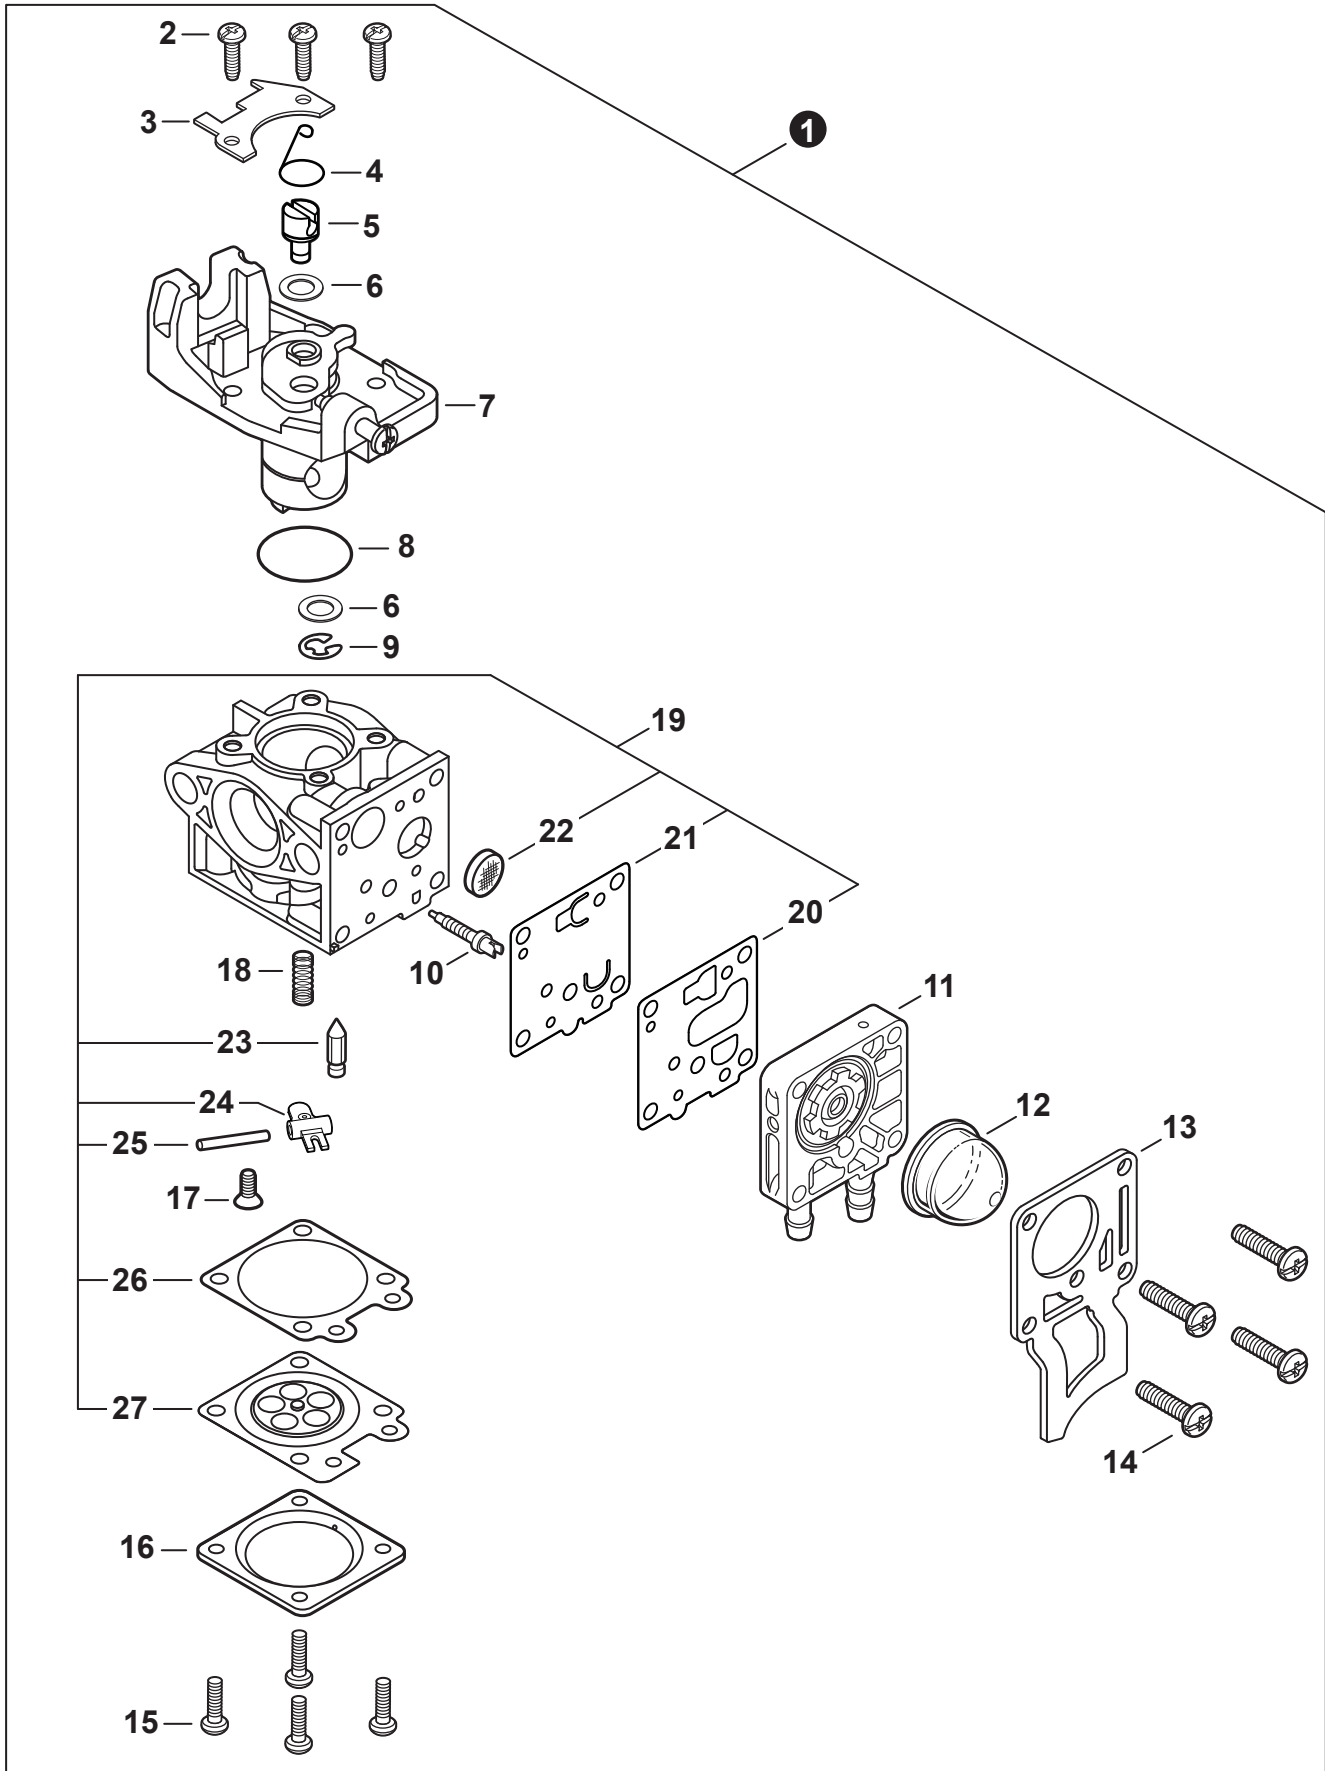

NO.	PART NUMBER	QTY.	DESCRIPTION	NOM DE LA PIÈCE
1	A320001200	1	COVER, MUFFLER	COUVERCLE DU SILENCIEUX
2	A160003280	1	COVER, ENGINE	COUVERCLE DE MOTEUR
3	V835000010	4	BOLT, TORX 5x12	BOULON TORX 5x12

NO.	PART NUMBER	QTY.	DESCRIPTION	NOM DE LA PIÈCE
1	SB1118	1	SHORT BLOCK	MOTEUR COMPLET
2	V805000210	4	+BOLT, TORX 5x20	+BOULON TORX 5x20
3	A130002330	1	+CYLINDER	+CYLINDRE
4	V103001900	1	+GASKET, INTAKE	+JOINT D'ADMISSION
5	V103001890	1	+HEAT SHIELD, INTAKE	+BOUCLIER THERMIQUE ADMISSION
6	V104002310	1	+HEAT SHIELD, EXHAUST	+BOUCLIER THERMIQUE ÉCHAPPEMENT
7	V100000840	1	+GASKET, CYLINDER	+JOINT CYLINDRE
8	P021050840	1	+PISTON KIT	+KIT DE PISTON
9	A101000010	2	++RING, PISTON	++SEGMENT DE PISTON
10	10001503931	2	++RING, SNAP	++ANNEAU ÉLASTIQUE
11	V554000020	1	++BEARING, NEEDLE 9	++ROULEMENT À AIGUILLES 9
12	10001335430	1	++PIN, PISTON	++AXE DE PISTON
13	10001453630	2	++WASHER, THRUST	++RONDELLE DE BUTÉE
14	10014212330	1	+KEY, WOODRUFF	+CLAVETTE-DISQUE
15	A011001460	1	+CRANKSHAFT ASSY	+VILEBREQUIN COMPLET
16	P021050850	1	+CRANKCASE KIT	+KIT DE CARTER DE MOTEUR
17	V805000220	3	++BOLT, TORX 5x25	++BOULON TORX 5x25
18	10021242031	1	++SEAL, OIL 12	++JOINT D'HUILE 12
19	90033040080	2	++PIN, LOCATING 4x8	++GOUPILLE DE POSITIONNEMENT 4x8
20	V102000300	1	++GASKET, CRANKCASE	++JOINT CARTER DE MOTEUR
21	90080036001	1	++BEARING, BALL 6001	++ROULEMENT À BILLES 6001
22	90081036000	1	++BEARING, BALL	++ROULEMENT À BILLES
23	V503000040	1	++SEAL, OIL 10	++JOINT D'HUILE 10
24	P021051540	1	GASKET KIT: ENGINE, INTAKE, EXHAUST	KIT DE JOINTS - MOTEUR, ADMISSION, ÉCHAPPEMENT