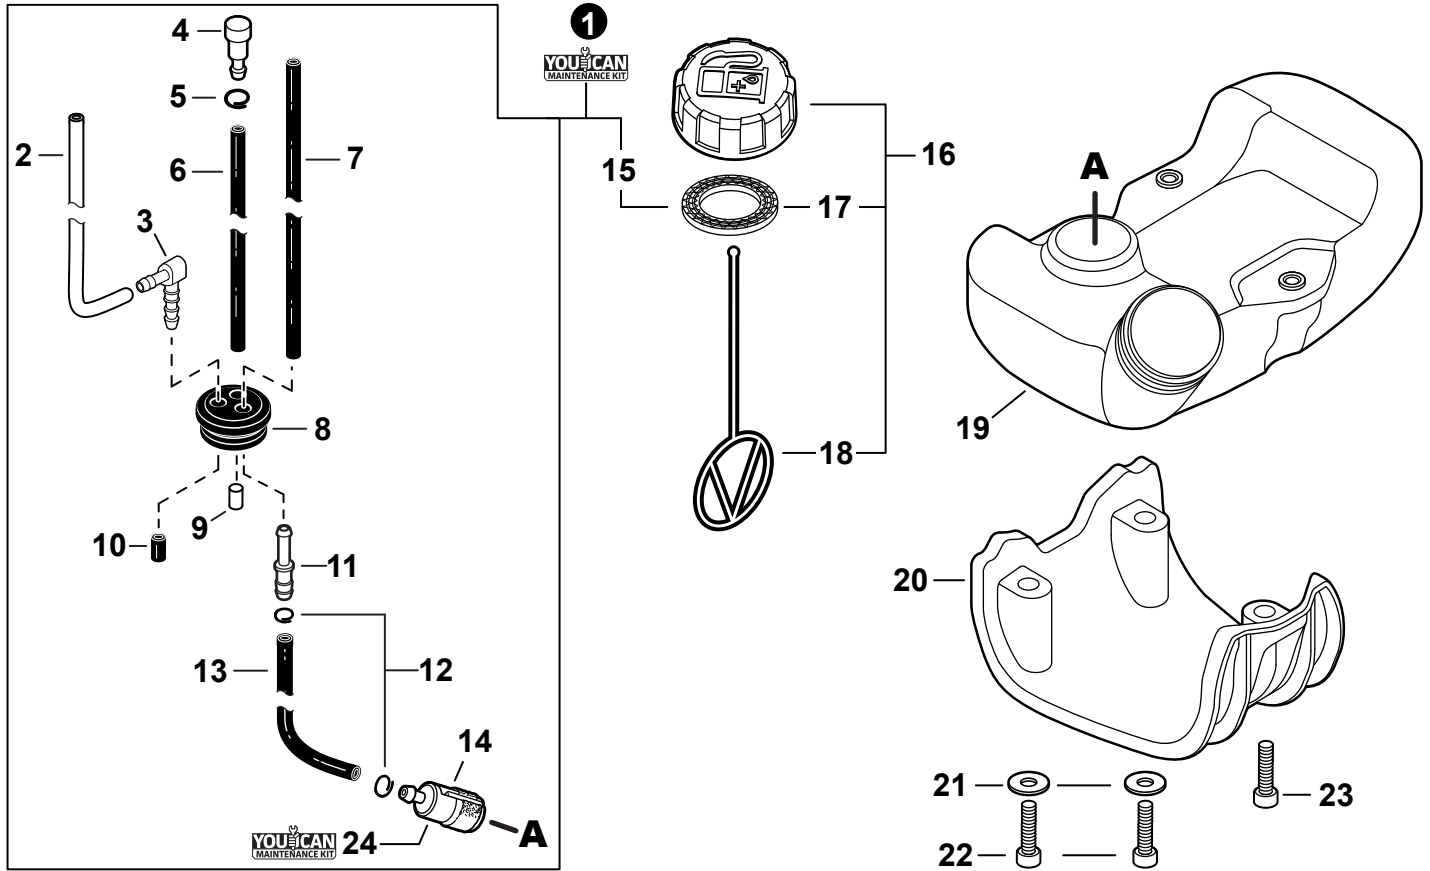

NO.	PART NUMBER	QTY.	DESCRIPTION	NOM DE LA PIÈCE
1	90182Y	1	FUEL SYSTEM KIT - YOUCAN™	TROUSSE DE SYSTÈME DE CARBURANT - YOUCAN™
2	13201256030	1	+PIPE, FUEL 3x6x80 YELLOW	+TUYAU DE CARBURANT 3x6x80 JAUNE
3	V186000500	1	+CONNECTOR, PIPE	+CONNEXION DE TUYAU
4	A356000031	1	+VENT ASSY	+ÉVENT COMPLET
5	V490001230	1	+CLIP 6.5 MM	+ATTACHE 6.5 MM
6	13201006531	1	+PIPE, FUEL 3x6x85 BLACK	+TUYAU DE CARBURANT 3x6x85 NOIR
7	V471005650	1	+PIPE, FUEL 3x5.5x83 BLACK	+TUYAU DE CARBURANT 3x5.5x83 NOIR
8	13211555931	1	+GROMMET, FUEL	+OEILLET CARBURANT
9	13131435430	1	+FILTER, VENT	+FILTRE RESPIRATOIRE
10	V471005440	1	+PIPE, FUEL 3x7x10 BLACK	+TUYAU DE CARBURANT 3x7x10 NOIR
11	V186000520	1	+CONNECTOR, PIPE 5x3.5	+CONNEXION DE TUYAU 5x3.5
12	V490001240	2	+CLIP 6	+ATTACHE 6
13	V471003651	1	+PIPE, FUEL - 3x5x125 - BLACK	+TUYAU DE CARBURANT 3x5x125 NOIR
14	A369000470	1	+FILTER, FUEL	+FILTRE À CARBURANT
15	V107000210	1	+GASKET, FUEL CAP	+JOINT BOUCHON DE CARBURANT
16	P021053030	1	+CAP ASSY, FUEL	+ASSEMBLAGE DU BOUCHON DE CARBURANT
17	V107000210	1	GASKET, FUEL CAP	JOINT BOUCHON DE CARBURANT
18	A365000060	1	+CONNECTOR, CAP L= 123	+CONNEXION DU BOUCHON L= 123
19	A350002341	1	+TANK, FUEL	+RÉSERVOIR DE CARBURANT
20	A175000040	1	GUARD, FUEL TANK	PROTECTEUR, RÉSERVOIR D'ESSENCE
21	90060300005	2	WASHER 5.5x12x0.8	RONDELLE 5.5x12x0.8
22	V805000170	2	BOLT, TORX 5x25	BOULON TORX 5x25
23	V805000160	1	BOLT, TORX 5x20	BOULON TORX 5x20
24	90181Y	1	TUNE-UP KIT - YOUCAN™	TROUSSE DE MISE AU POINT - YOUCAN™