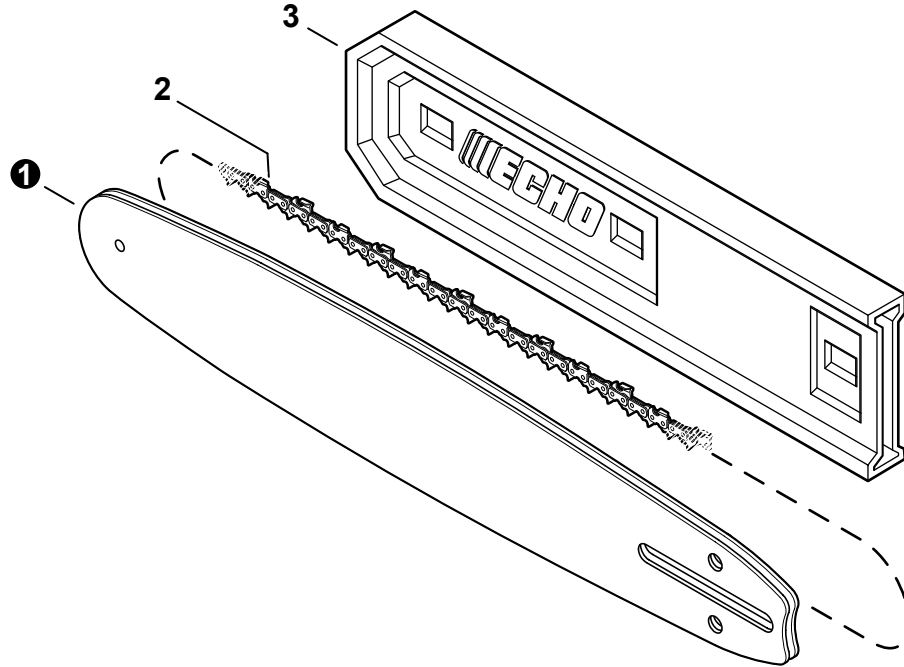

NO.	PART NUMBER	QTY.	DESCRIPTION	NOM DE LA PIÈCE
1A	10A0CD3739C	1	GUIDE BAR, 10" 0.050" GA	GUIDE-CHAÎNE 25 CM 0.050" GA
1B	10A4CD3739C	1	GUIDE BAR, 10" 0.043" GA	GUIDE-CHAÎNE 25 CM 0.043" GA
1C	12A0CD3744C	1	GUIDE BAR, 12" 0.050" GA	GUIDE-CHAÎNE 30 CM 0.050" GA
1D	12A4CD3744C	1	GUIDE BAR, 12" 0.043" GA	GUIDE-CHAÎNE 30 CM 0.043" GA
2A	91VXL39CQ	1	SAW CHAIN 10" 0.050" GA	CHAÎNE DE SCIE 25 CM 0.050" GA
2B	90PX39CQ	1	SAW CHAIN 10" 0.043" GA	CHAÎNE DE SCIE 25 CM 0.043" GA
2C	91VXL44CQ	1	SAW CHAIN 12" 0.050" GA	CHAÎNE DE SCIE 30 CM 0.050" GA
2D	90PX44CQ	1	SAW CHAIN 12" 0.043" GA	CHAÎNE DE SCIE 30 CM 0.043" GA
3	X490001030	1	SCABBARD 10"	FOURREAU 25 CM
3	X490001040	1	SCABBARD 12"	FOURREAU 30 CM