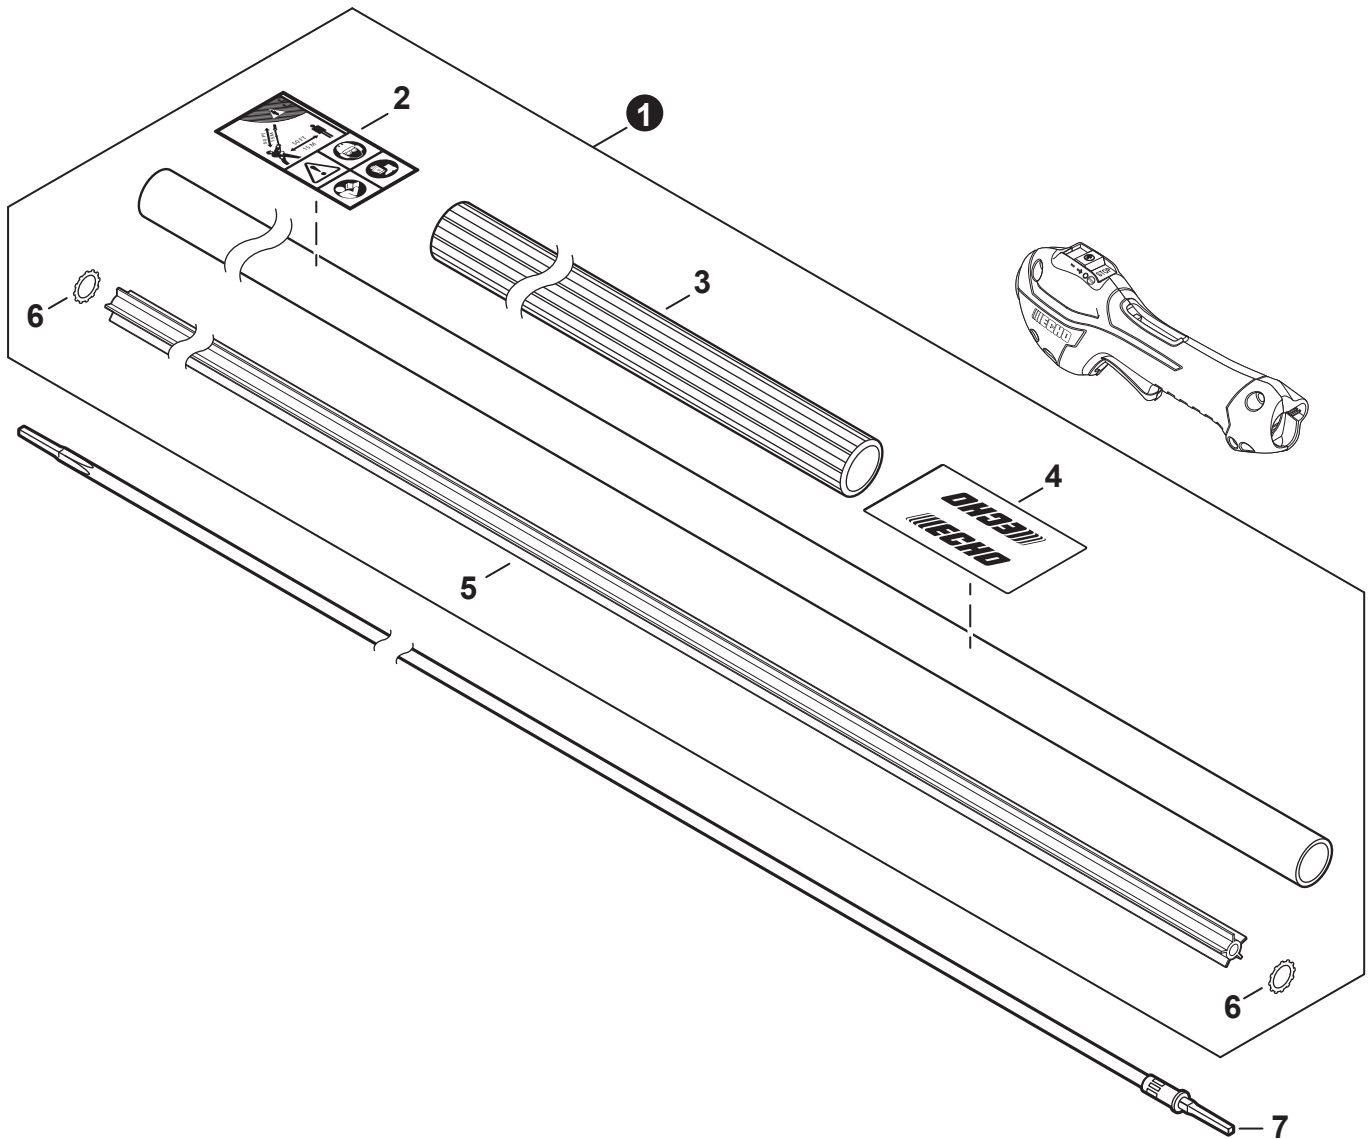

NO.	PART NUMBER	QTY.	DESCRIPTION	NOM DE LA PIÈCE
1	C050001210	1	MAIN PIPE ASSY	TUBE DE TRANSMISSION COMPLET
2	X505001823	1	+LABEL - CAUTION	+ÉTIQUETTE D'AVERTISSEMENT
3	C403000200	1	+GRIP, FRONT	+POIGNÉE AVANT
4	X502000690	1	+LABEL - HANDLE LOCATION	+ÉTIQUETTE - LOCALISATION DE POIGNÉE
5	61021722061	1	+LINER - FLEXIBLE	+COUSSINET FLEXIBLE
6	90003800100	2	+WASHER	+RONDELLE
7	61001322060	1	DRIVESHAFT - FLEXIBLE	ARBRE DE TRANSMISSION - FLEXIBLE